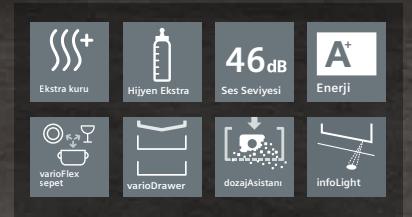

Nisan ayına özel, ankastre set alımlarında
%38 indirimli bulaşık makinesi.

%38 İNDİRİMLİ BULAŞIK MAKİNESİ	World'e özel peşin fiyatına 9 taksit	SENETLİ 7 TAKSİT		SENETLİ 12 TAKSİT		
		PEŞİN FİYAT	PEŞİNAT + 6 TAKSİT	TOPLAM	PEŞİNAT + 11 TAKSİT	TOPLAM
SN 616 X 00 MT	4.069	2.513	393	2.751	257	3.084

Fiyatlarımız Türk Lirası üzerinden olup bu listedeki tüm fiyatlar tavsiye edilen fiyatlardır. Stoklarla sınırlıdır.