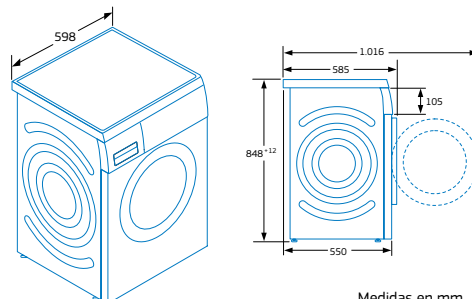

3TS984BT

Blanco
4242006275914
Precio de referencia: 525 €

- Selección de centrifugado de 1.000 a 400 r.p.m. con exclusión de centrifugado final.

Modelos: 3TS986XT, 3TS986BT, 3TS984XT y 3TS984BT

Medidas en mm