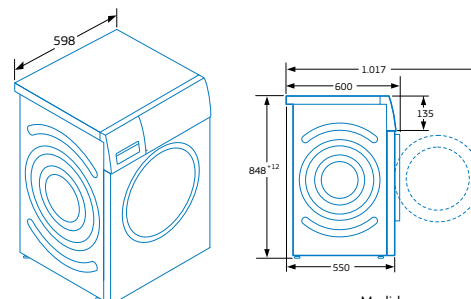

3TS976BA

Blanco

4242006263638

Precio de referencia: 480 €

Modelos: 3TS976XA y 3TS976BA