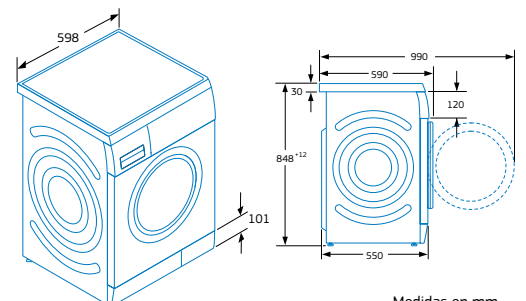

3TS873BC

Blanco

4242006252250

Precio de referencia:

430 €

Modelo: 3TS873BC

Medidas en mm

\*Dentro del rango A+++ a D.  
Información de etiquetado energético según la Directiva 96/60/CE.  
Para más información consultar las tablas de información técnica o [www.balay.es](http://www.balay.es)