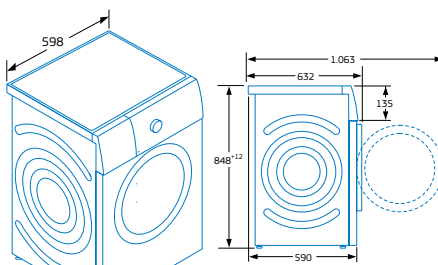

## 3TS986BA

Blanco  
4242006273514  
Precio de referencia: 670 €

Modelos: 3TS986XA, 3TS986BA y 3TS998C

Medidas en mm

Modelo: 3TS999B

Medidas en mm

\*Dentro del rango A+++ a D.  
Información de etiquetado energético según la Directiva 96/60/CE.  
Para más información consultar las tablas de información técnica o [www.balay.es](http://www.balay.es)