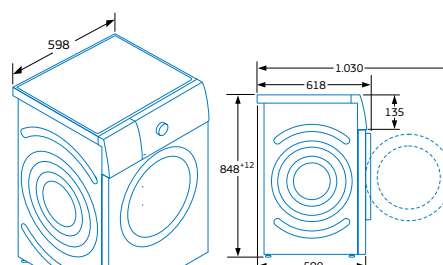

## 3TS986BA

Blanco  
4242006273514  
Precio de referencia: 670 €

Modelos: 3TS986XA, 3TS986BA y 3TS998C

Medidas en mm

Modelo: 3TS999B

Medidas en mm

\*Dentro del rango A+++ a D.  
Información de etiquetado energético según la Directiva 96/60/CE.  
Para más información consultar las tablas de información técnica o [www.balay.es](http://www.balay.es)