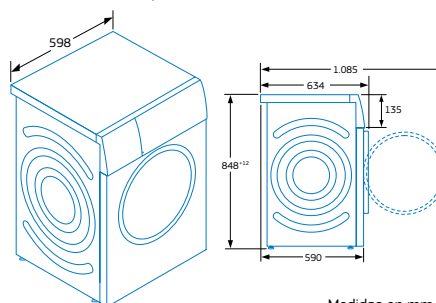

## 3TW976BA

Blanco

4242006281755

Precio de referencia: 1.020 €

Modelos: 3TW976XA y 3TW976BA

Medidas en mm

\*Dentro del rango A+++ a G.  
 Información de etiquetado energético según la Directiva 96/60/CE.  
 Para más información consultar las tablas de información técnica o [www.balay.es](http://www.balay.es)