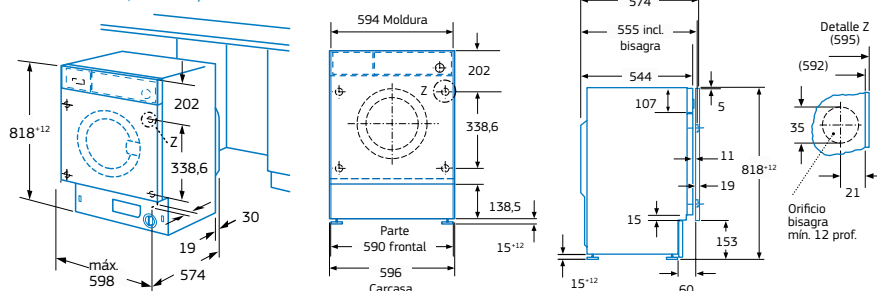

3TI977B

Blanco
4242006289461
Precio de referencia: 755 €

capacidad r.p.m.
7 kg **1.200**

- Capacidad: 7 kg.
- Selección de centrifugado de 1.200 a 400 r.p.m. con exclusión de centrifugado final.

Disponibilidad: septiembre 2019

Modelos: 3TI986B, 3TI984B y 3TI977B