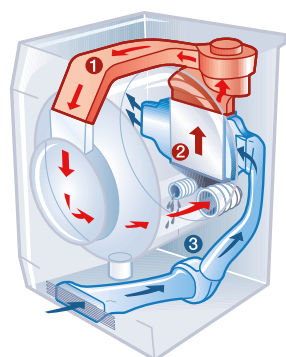

Máxima eficiencia gracias a la condensación por aire

Porque condensan la humedad con aire frío del exterior sin necesidad de agua. Ahorrando miles de litros al año comparado con una lavadora-secadora convencional.

1. 1 Aire caliente
2. 2 Condensador
3. 3 Aire frío

Sensores de humedad

Detectan automáticamente cuándo debe terminar el secado sin necesidad de programar su duración.

- Mayor cuidado de la ropa.
- Termina justo cuando está lista.

Funciones especiales

- Lava, centrifuga y seca en solo 1 hora combinando el **programa súper rápido 15 min** con la **tecla secar**.
- **Función vapor** para eliminar los olores y reducir la formación de arrugas.
- El **programa antialergias** utiliza la **acción del vapor** sobre la ropa en seco para eliminar los ácaros y gérmenes, cuidando a su vez las prendas.
- La **función "más eco"** permite la posibilidad de ahorrar hasta un 50% de energía en cada ciclo.
- La **función "más rápido"** permite la posibilidad de ahorrar hasta un 65% de tiempo de lavado.

Condensador autolimpiante

Este sistema utiliza de 3 a 6 litros de agua para limpiar el condensador dejándolo libre de pelusas. Sin necesidad de hacerlo manualmente.