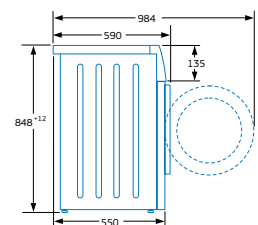

3TS864BC

Blanco

4242006272227

Precio de referencia:

395 €

Modelo: 3TS864BC

Medidas en mm

\*Dentro del rango A+++ a D.  
 Información de etiquetado energético según el Reglamento (UE) nº 1061/2010.  
 Para más información consultar las tablas de información técnica o [www.balay.es](http://www.balay.es)