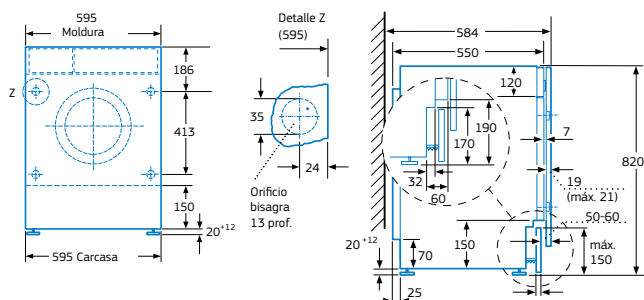

3TI773BC

Blanco
4242006272562
Precio de referencia: 695 €

rp.m.
1.000

- Velocidad máx. de centrifugado: 1.000 r.p.m.
- Indicadores luminosos de estado de programa.
- Mando único selector de programas y temperaturas.
- Programas especiales: lavado a mano y lavado en frío en todos los programas.
- Funciones: reducción de centrifugado, inicio/pausa, flot antiarrugas.

Disponibilidad: hasta agosto 2019

Modelos: 3TI776BC y 3TI773BC