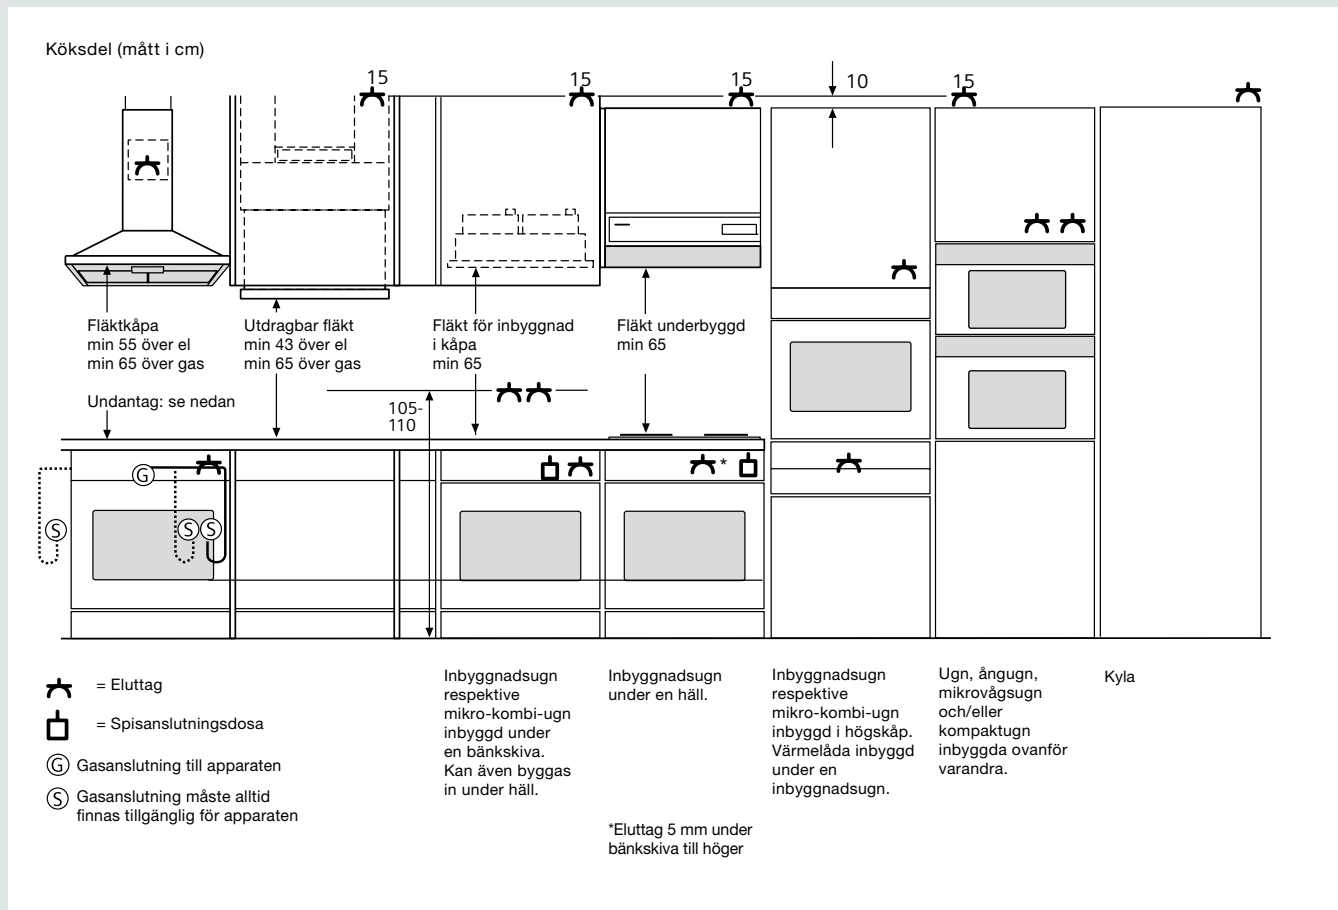

Elinstallationsschema