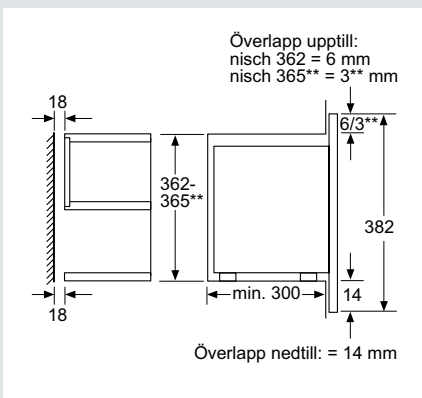

Vakuüm-, värme- och förvaringslåda

Mikrovågsugn iQ700

(Mått i mm)

Mikrovågsugn iQ500

Inbyggnadsespresso

Induktionshäll

Bredd 60 cm och 70 cm

Bredd 80 cm