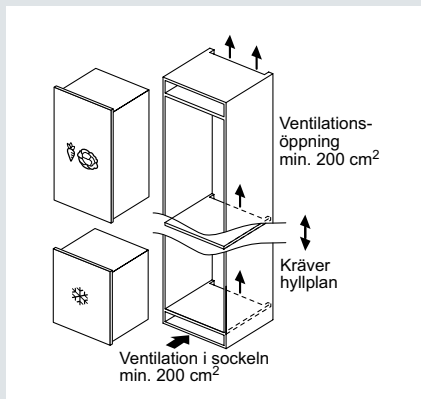

Integrerade kyl/frys-produkter