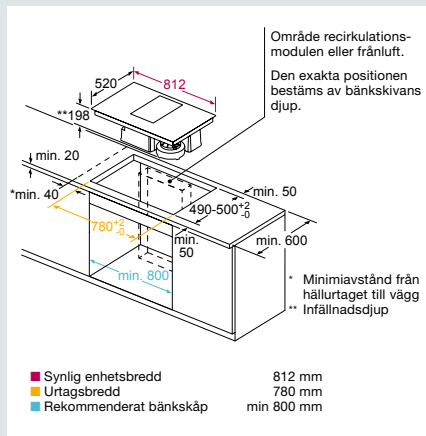

Induktionshäll med inbyggd fläkt