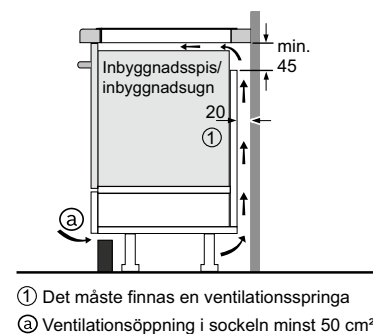

Inbyggnadsugn, kompaktagn och mikrovågsugn

(Mått i mm)

Mikrovågsugn väggskåp

Ventilationsspalt min. 18 x 560 mm

Induktionshäll ovan lådskaft alt. ovan ugn

Bredd 60, 70 och 80 cm: Ventilationspalt min. 20 x 550 mm.
Bredd 90 cm: Ventilationspalt min. 20 x 820 mm.