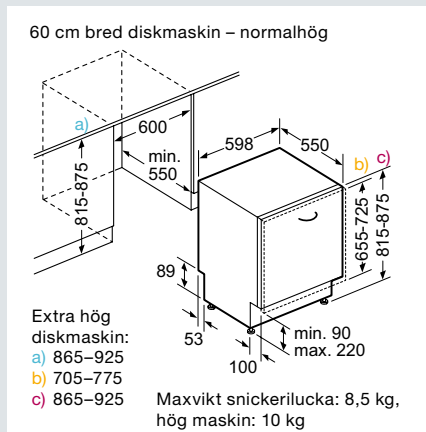

Integrerad diskmaskin