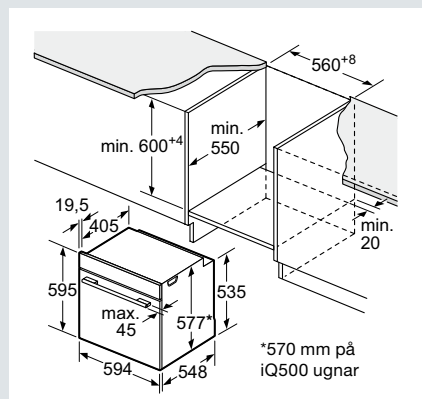

Inbyggdugsugn iQ500 och iQ700