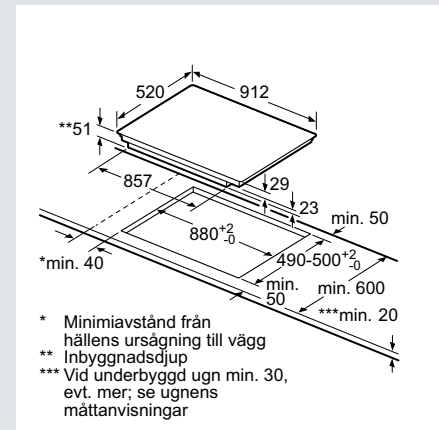

Vakuüm-, värme- och förvaringslåda

Mikrovågsugn iQ700

(Mått i mm)

Mikrovågsugn iQ500

Inbyggnadsespresso

Induktionshäll

Bredd 60 cm och 70 cm

Bredd 80 cm