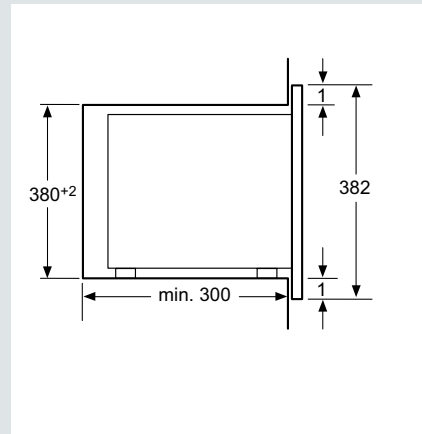

Vakuüm-, värme- och förvaringslåda

Mikrovågsugn iQ700

(Mått i mm)

Mikrovågsugn iQ500

Inbyggnadsespresso

Induktionshäll

Bredd 60 cm och 70 cm

Bredd 80 cm