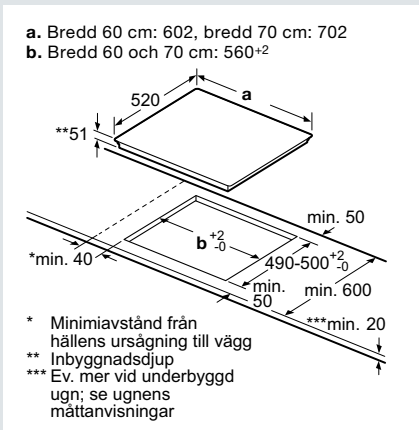

Vakuüm-, värme- och förvaringslåda

Mikrovågsugn iQ700

(Mått i mm)

Mikrovågsugn iQ500

Inbyggnadsespresso

Induktionshäll

Bredd 60 cm och 70 cm

Bredd 80 cm