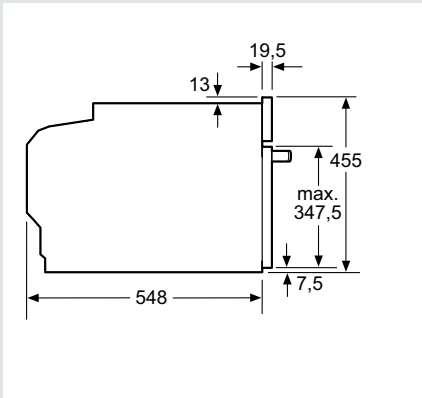

Kompaktugn iQ700