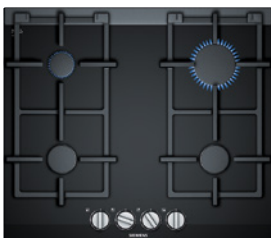

Fogset till planhäll: Q8CNP0010

Gashäll

iQ700

ER6A6PB70S 60 cm 11 599 kr

- Laga mat över gaslåga, komfortDesign
- Styrs med svärdvred, 4 gasbrännare
- stepFlame-teknik, exakt värmereglering i nio steg
- Enhandständning av gasbrännare
- Grytstöd i gjutjärn, diskmaskintåliga
- Kompatibel med naturgas (20 mbar) och stadsgas G110 (8 mbar)