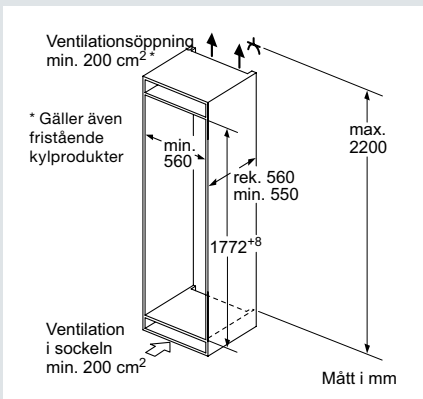

Integrerade kyl/frys-produkter