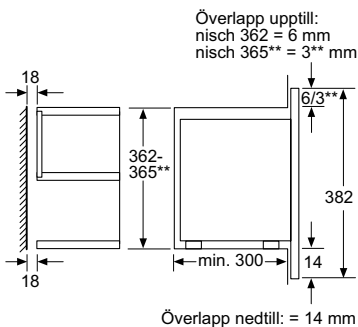

Mikrovågsugn väggskåp

Ventilationsspalt min. 18 x 560 mm