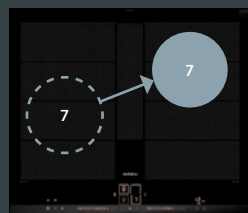

fryingSensor Plus.

Steksensorer känner av och mäter temperaturen under hela tillagningen så att maten inte bränns vid. Du kan lugnt vända ryggen till hällen. Det finns 5 fasta temperaturlägen för alla typer av maträtter.