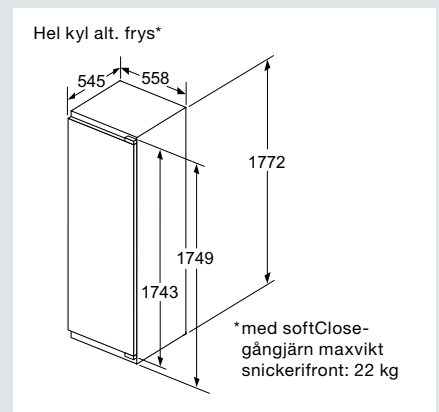

Integrerad kyla