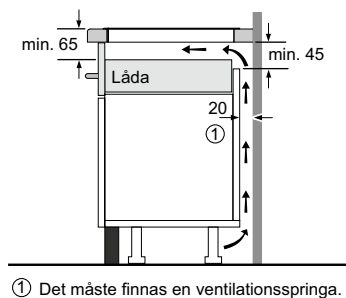

Inbyggnadsugn, kompaktagn och mikrovågsugn

(Mått i mm)

Mikrovågsugn väggskåp

Ventilationsspalt min. 18 x 560 mm

Induktionshäll ovan lådskaft alt. ovan ugn

Bredd 60, 70 och 80 cm: Ventilationspalt min. 20 x 550 mm.
Bredd 90 cm: Ventilationspalt min. 20 x 820 mm.