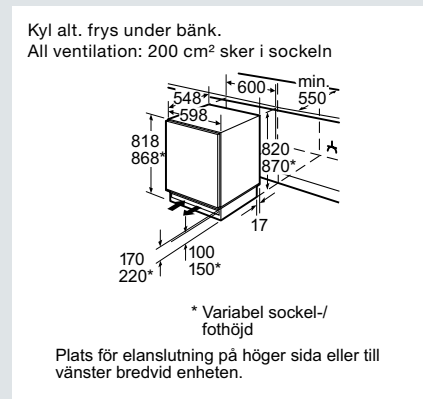

Integrerade kyl/frys-produkter