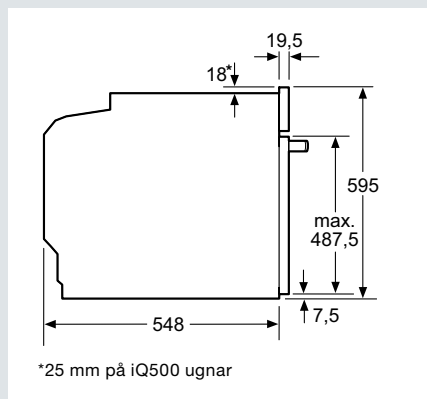

Inbyggdugsugn iQ500 och iQ700