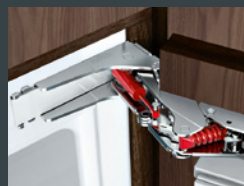

softClose – smäll igen dörren om du kan. Med smarta softClose stängs dörren till kylskåpet mjukt och säkert även om du råkar smälla igen dörren. Fasta gångjärn – ger stabilare dörr.