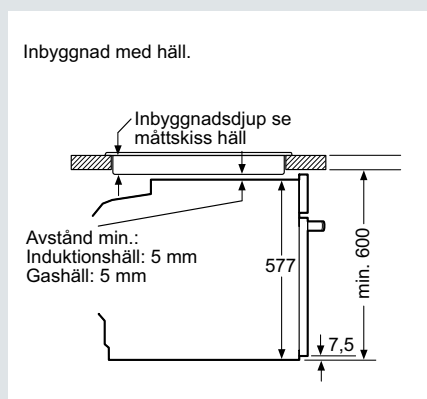

Inbyggdugsugn iQ700 – installation med häll

Inbyggd av enhet under häll kräver följande avstånd mellan bänkskivans ovkant och ugnpanelens ovkant (motsvarar ofta bänkskivetjocklek).

Hälltyp	min. bänkskivstjocklek	
	ovanpåliggande	plano
Induktionshäll	37 mm*	38 mm
freeInduction	47 mm	48 mm
Gashäll	30 mm	38 mm

*30 mm vid installation av iQ500 ugn under induktionshäll

Kortfattad sammanfattning av inbyggdugsugnmått.

För detaljerade och produktspecifika uppgifter hänvisar vi till vår hemsida siemens-home.bsh-group.com/se där det finns produktinformation gällande måttskisser och inbyggdugsugnmått.

(Mått i mm)