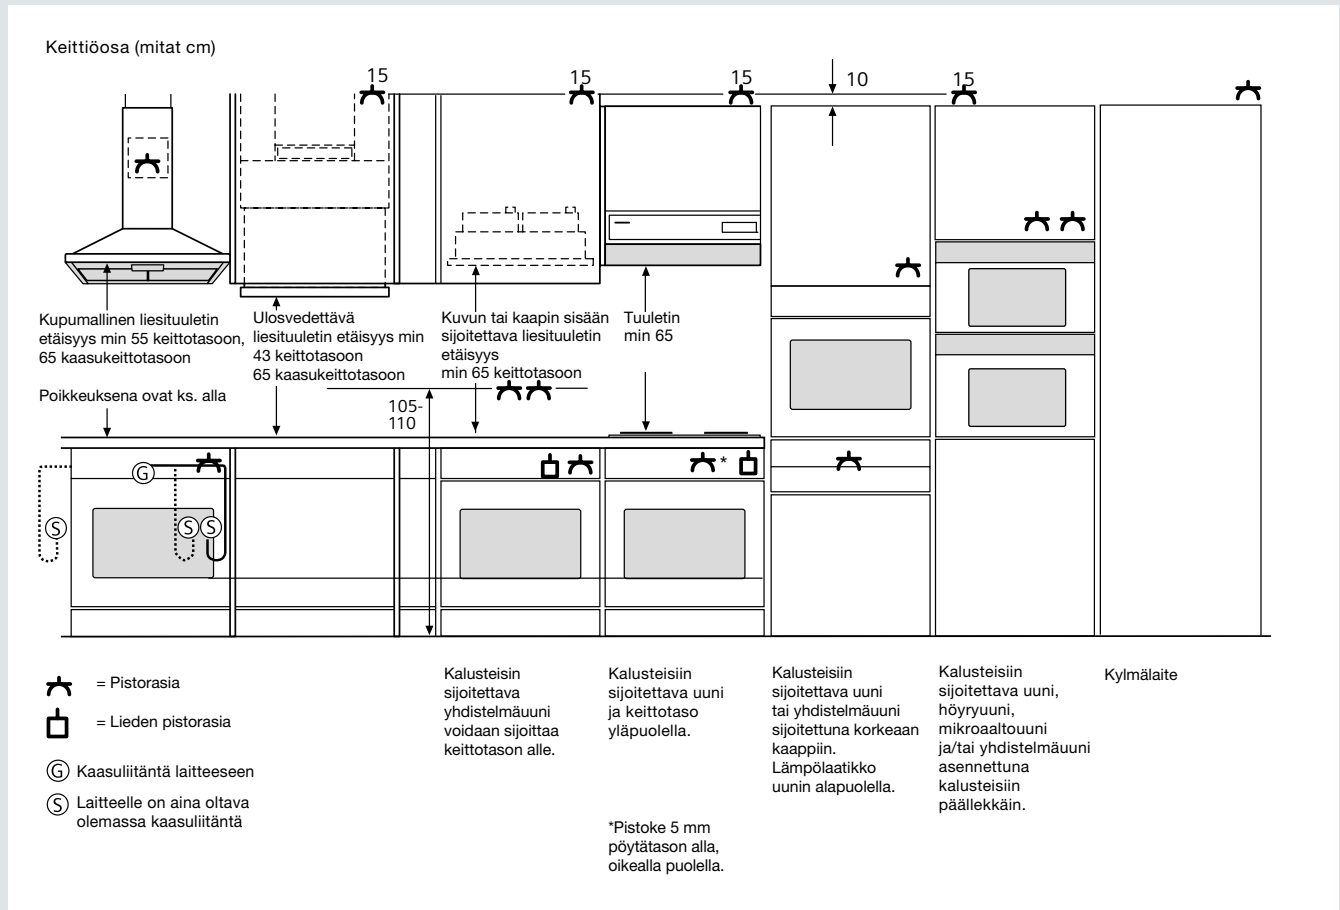

Sähköasennuskaavio