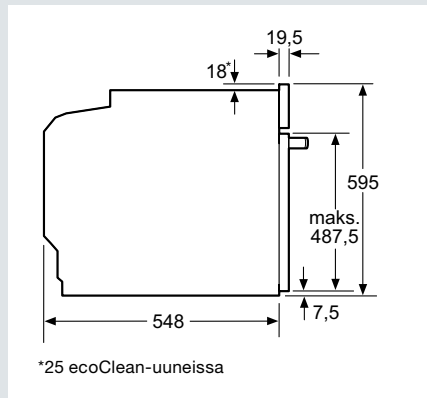

Kalusteuunit iQ500 ja iQ700