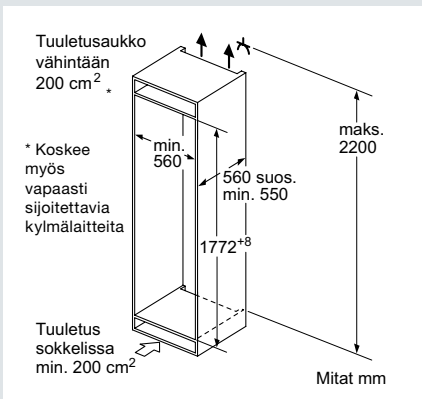

Kalustepeitteiset kylmälaitteet