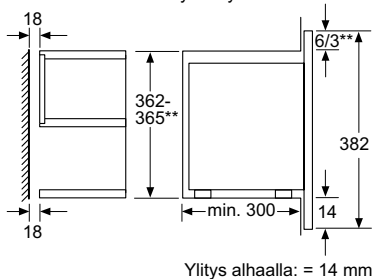

Mikroaaltouunit iQ700

Ylitys ylhäällä:
Asennussyvennys 362 = 6 mm
Asennussyvennys 365** = 3** mm