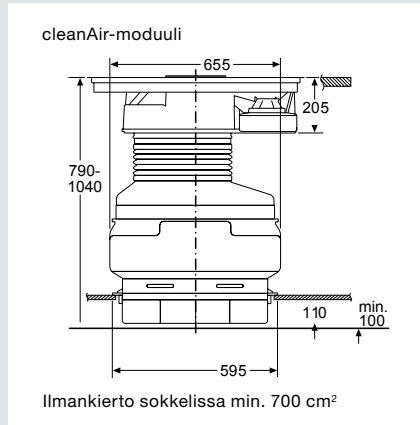

inductionAir – keittotasot liesituulettimella