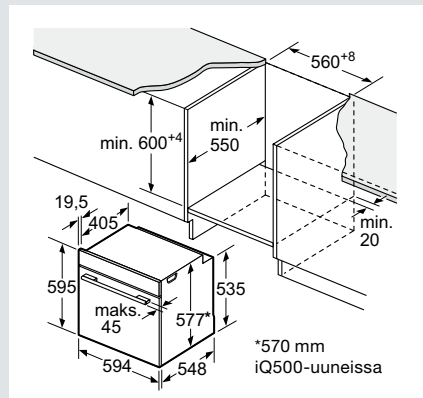

Kalusteuunit iQ500 ja iQ700