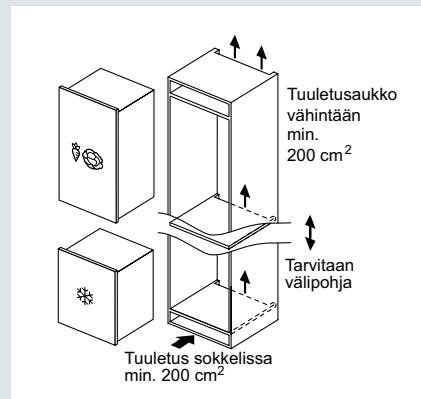

Kalustepeitteiset kylmälaitteet