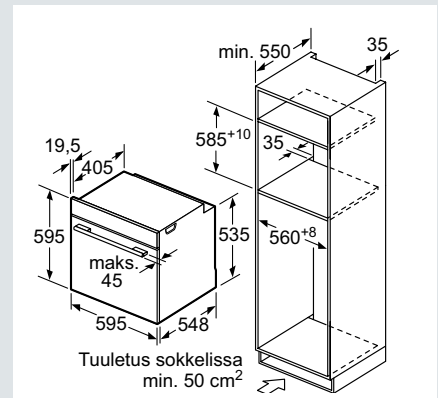

Kalusteuunit iQ500 ja iQ700