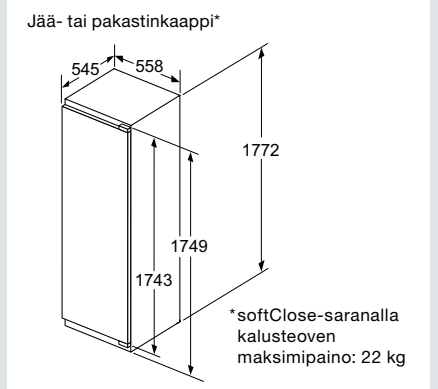

Kalustepeitteiset kylmlaitteet