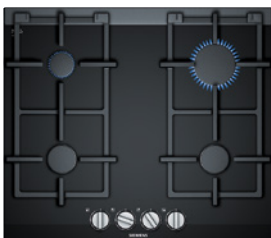

Kaasukeittotasot

iQ700

ER6A6PB70S 60 cm 949 €

- comfortDesign
- Perinteiset valitsimet, 4 kaasupoltinta
- stepFlame-tekniikka, tarkka yhdeksänportainen lämpötilavalinta
- Sytytys yhdellä kädellä
- Valurautaiset kattilankannattimet, voidaan pestä astianpesukoneessa
- Valmius maakaasuliitäntään (20 mbar)