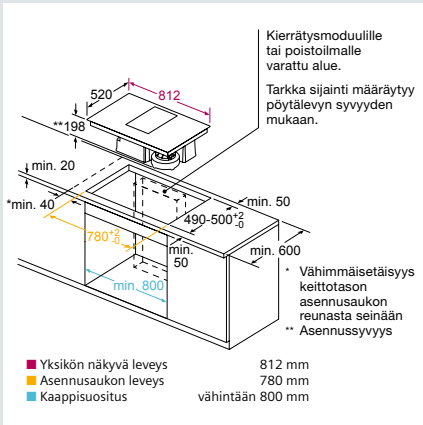

inductionAir – keittotasot liesituulettimella