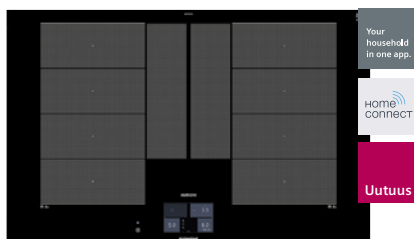

EX877KYX5E 80 cm **2849 €**

- comfortDesign, fullTouch TFT-kosketusnäyttö
- 4 induktiokeittoaluetta, joista 2 laajennettavia flexInduction-keittoalueita – flexInduction Plus
- flexMotion – keittoastiaa siirretäessä tehdyt asetukset seuraavat automattisesti mukana
- fryingSensor Plus – paistosensori, jossa 5 lämpötila-asetusta
- powerMove Plus – automaattinen kolmiportainen tehonhallinta
- cookingSensor Plus – välttää yli kiehuvat kattilat ja pohjaanpalanut ruoka
- Home Connect – langaton etäohjaus sovelluksen avulla
- cookConnect – ohjaa liesituuletintasi suoraan keittotasolta