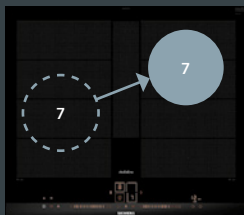

flexMotion.

flexMotion muistaa ruoanvalmistusastian kuumennusasetukset, joten sitä voidaan siirtää vapaasti keittotasolla – tehovalinta mukautetaan mukautetaan automaattisesti.