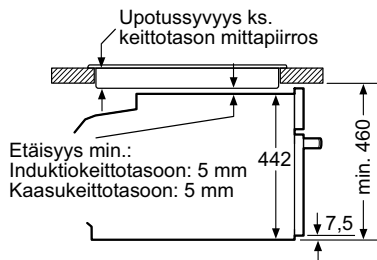

Asennus keittotason yhteyteen.