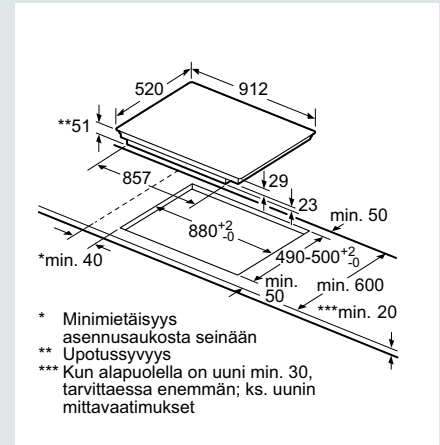

## Induktioketittotasot

Leveys 60 cm och 70 cm

Leveys 80 cm

Leveys 90 cm

Liesituulettimet – kaikki mittapiirroksat löytyvät osoitteesta [siemens-home.bsh-group.com/fi](http://siemens-home.bsh-group.com/fi)