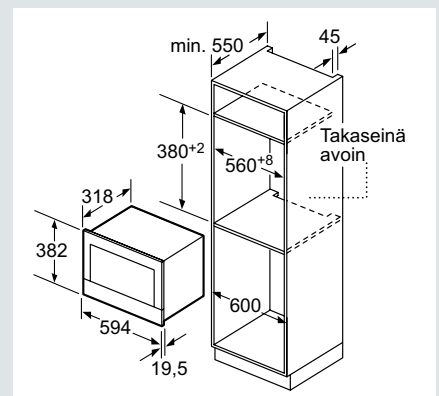

Mikroaaltouunit iQ700

Ylitys ylhäällä:
Asennussyvennys 362 = 6 mm
Asennussyvennys 365** = 3** mm