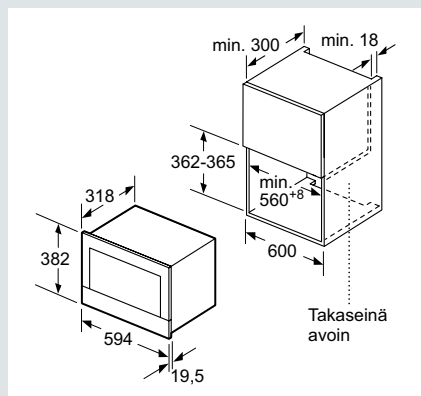

Mikroaaltouunit iQ700

Ylitys ylhäällä:
Asennussyvennys 362 = 6 mm
Asennussyvennys 365** = 3** mm