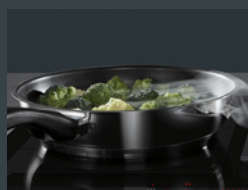

### fryingSensor Plus.

Sensorit tunnistavat ja mittaavat lämpötilaa koko ruoanvalmistuksen ajan, joten ruoka ei pala pohjaan. Voit rauhassa kääntää selän keittotasolle. Käikentyypisiä ruokia varten on kiinteät lämpötila-alueet.