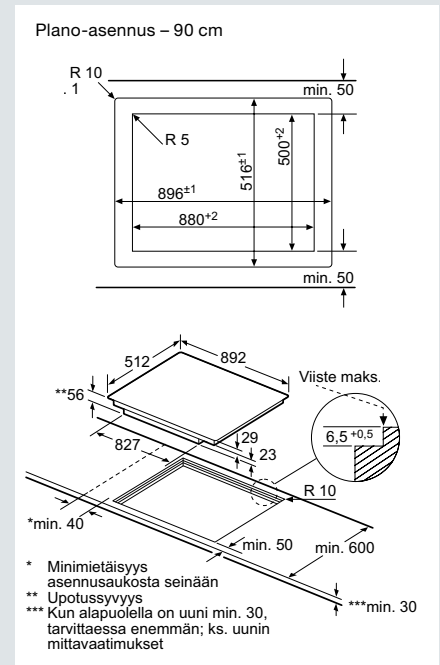

## Induktioketittotasot

Leveys 60 cm och 70 cm

Leveys 80 cm

Leveys 90 cm

Liesituulettimet – kaikki mittapiirroksat löytyvät osoitteesta [siemens-home.bsh-group.com/fi](http://siemens-home.bsh-group.com/fi)