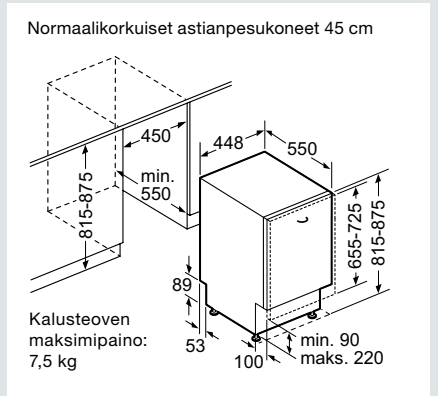

Kalustepeitteiset astianpesukoneet