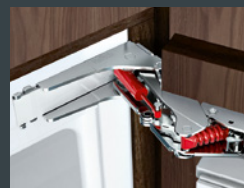

**softClose – ovi sulkeutuu aina pehmeästi.** Nerokkaan softClose-toiminnon ansiosta jääkaapin ovi sulkeutuu pehmeän turvallisesti, vaikka se yritettäisiin läimäyttää kiinni. Kiinteät saranat – tuloksena tukevampi ovi.