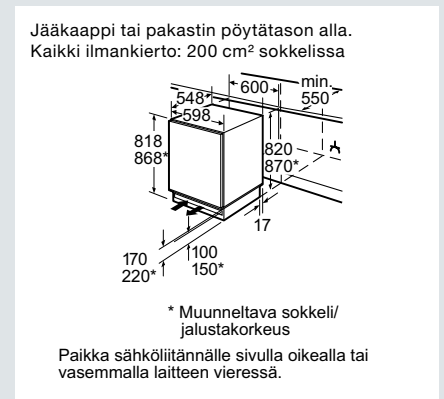

Kalustepeitteiset kylmälaitteet