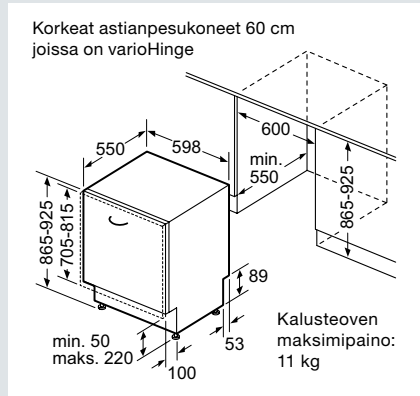

Kalustepeitteiset astianpesukoneet