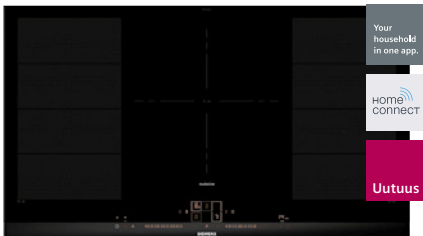

flexInduction

iQ700

EX977LVV5E 90 cm **2569 €**

- comfortDesign, Dual lightSlider-ohjaus
- 5 induktiokeittoaluetta, joista 2 suurta flexZone-alueetta ja yksi laajennettava pyöreä keittoalue
- fryingSensor Plus – paistosensori, jossa 5 lämpötila-asetusta
- powerMove Plus – automaattinen kolmiportainen tehonhallinta
- Home Connect – langaton etäohjaus sovelluksen avulla
- cookConnect – ohjaa liesituuletintasi suoraan keittotasolta
- Ajastin jokaisella keittoalueella, hälytyn
- reStart/quickStart/powerBoost

iQ700