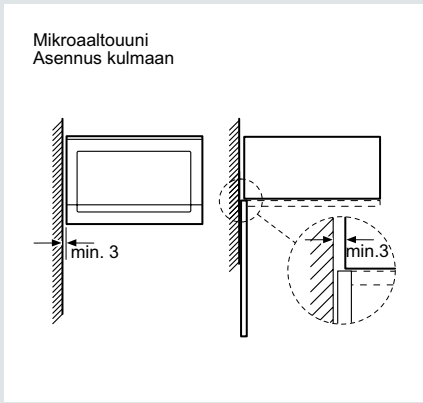

Mikroaaltouunit iQ500