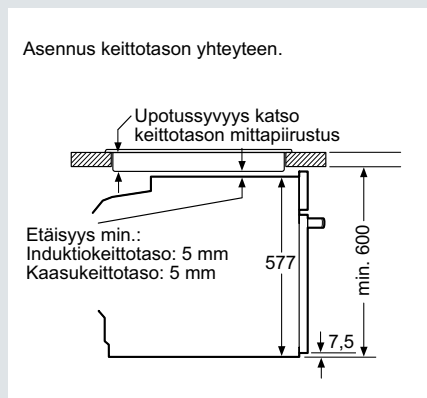

Kalusteuunit iQ700 – uunin asennus keittotason alle

Laitteen asennus keittotason alle vaatii seuraavat etäisyydet pöytäta-son yläreunan ja uunipaneelin yläreunan välille (vastaa usein pöytäta-son paksuutta).

Keittotason tyyppi	Työtason minimivahvuus	
	pinta-asennus	samantasoinen
Induktiokeittotaso	37 mm*	38 mm
freInduction	47 mm	48 mm
Kaasukeittotaso	30 mm	38 mm

*30 mm asennettaessa iQ500-uuni induktiokeittotason alle

Lyhyt yhteenveto asennusmitoista.

Yksityiskohtaisten ja tuotekohtaisten tietojen tarpeessa vieraile kotisivuillamme siemens-home.bsh-group.com/fi, josta löydät tuotetietoa mittapiirroksiin ja asennusmittoihin liittyen.

(Mitat mm)