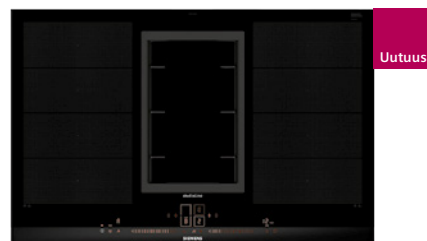

inductionAir – flexInduction, keittotasoa integroidulla liesituulettimella

iQ700

EX877LX36E 80 cm **4519 €**

- **Keittotasossa** comfortDesign, Dual lightSlider-ohjaus
- 4 induktiokeittoaletta joista 2 flexInductionkeittoaletta
- flexMotion – keittoalettaa siirrettäessä tehdyt asetukset seuraavat automaattisesti mukana
- fryingSensor Plus – paistosensori 5 tehoasetuksella
- cookingSensor Plus – välttää yli kiehuvat kattilat ja pohjaanpalanut ruoka
- powerMove Plus – automaattinen kolmiportainen tehonhallinta
- Ajastin jokaisella keittoaletalla, hälytys
- reStart/quickStart/powerBoost
- **Liesituulettimen** kapasiteetti normaaliteholla 550 m³/h, Intensiiviteholla 690m³/h
- Äänitaso 55 dB(A)
- Energiatehokas ja hiljainen hiiliharjattoman iQdrive-moottorin ansiosta
- climateControl Sensor – teho säätyy automaattisesti ruoankärven määrän mukaan
- Tuuletinritilä mattamustaa valurautaa
- Nesteeneruuyksikkö ja turvasäiliö ylikiehumisen varalta: 200 ml + 2000 ml
- Suodattimen vaihto on helppoa
- Helppo asentaa – ainoastaan ylin laatikko 80 cm rungosta jää pois käytöstä

**Katso lisätietoa inductionAir-
keittotasosta videolta.**

(Suuntaa puhelimen kamera kohti QR-koodia.)

Täydelliset tuotetiedot löytyvät osoitteesta
siemens-home.bsh-group.com/ff