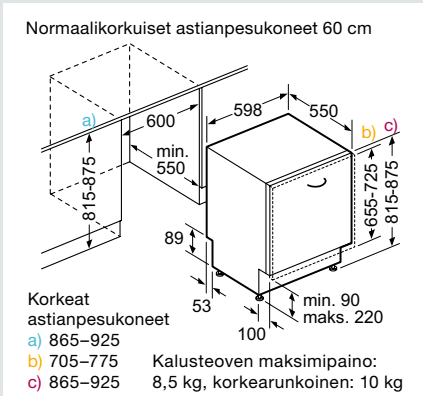

Kalustepeitteiset astianpesukoneet