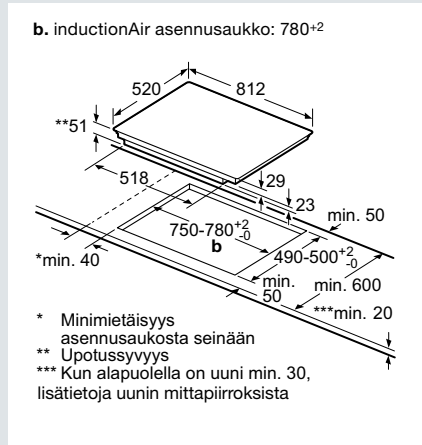

## Induktioketittotasot

Leveys 60 cm och 70 cm

Leveys 80 cm

Leveys 90 cm

Liesituulettimet – kaikki mittapiirroksat löytyvät osoitteesta [siemens-home.bsh-group.com/fi](http://siemens-home.bsh-group.com/fi)