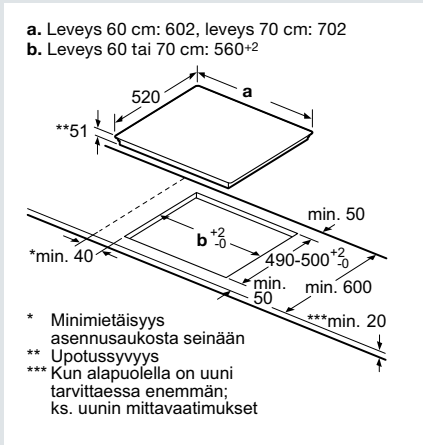

## Induktioketittotasot

Leveys 60 cm och 70 cm

Leveys 80 cm

Leveys 90 cm

Liesituulettimet – kaikki mittapiirroksat löytyvät osoitteesta [siemens-home.bsh-group.com/fi](http://siemens-home.bsh-group.com/fi)