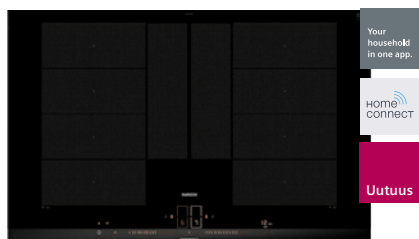

flexInduction Plus -keittotasot

iQ700

EX877LYV5E 80 cm, comfortDesign **2509 €**
EX807LYV5E 80 cm, planoDesign **2509 €**

- Dual lightSlider-ohjaus
- 4 induktiokeittoaluetta, joista 2 laajennettavia flexInduction-keittoalueita – flexInduction Plus
- flexMotion – keittoastiaa siirretäessä tehdyt asetukset seuraavat automattisesti mukana
- fryingSensor Plus – paistosensori, jossa 5 lämpötila-asetusta
- powerMove Plus – automaattinen kolmiportainen tehonhallinta
- Home Connect – langaton etäohjaus sovelluksen avulla
- cookConnect – ohjaa liesituuletintasi suoraan keittotasolta

Asennuspaketti plano-keittotasolle: Q8CNPH0010

iQ700