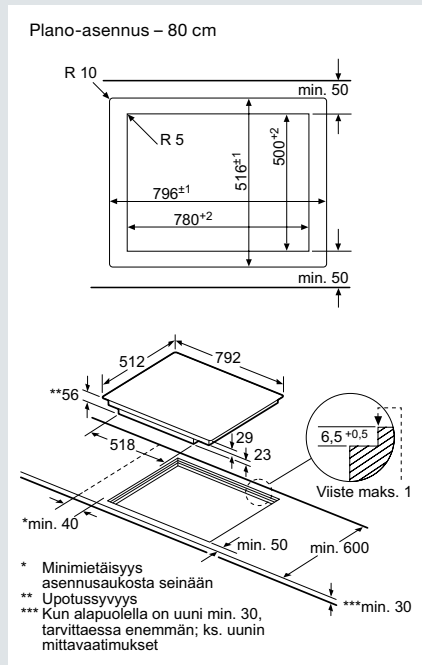

## Induktioketittotasot

Leveys 60 cm och 70 cm

Leveys 80 cm

Leveys 90 cm

Liesituulettimet – kaikki mittapiirroksat löytyvät osoitteesta [siemens-home.bsh-group.com/fi](http://siemens-home.bsh-group.com/fi)