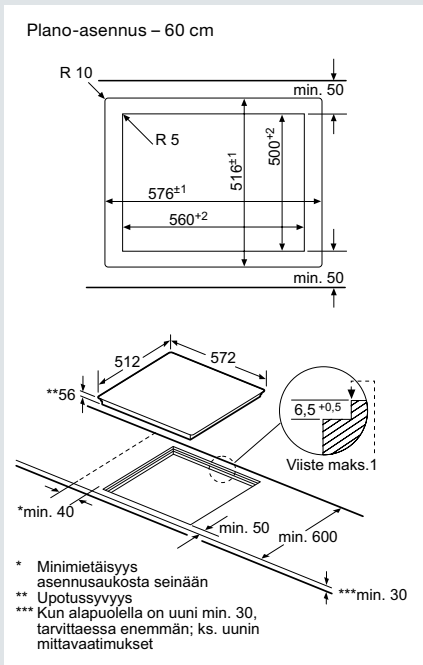

## Induktioketittotasot

Leveys 60 cm och 70 cm

Leveys 80 cm

Leveys 90 cm

Liesituulettimet – kaikki mittapiirroksat löytyvät osoitteesta [siemens-home.bsh-group.com/fi](http://siemens-home.bsh-group.com/fi)