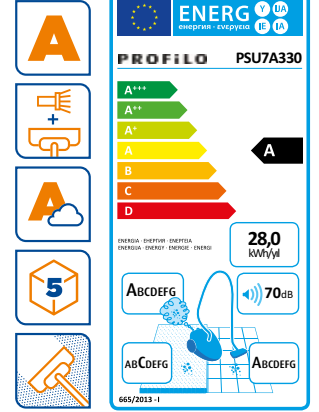

Toz Torbalı Elektrikli Süpürge

3A performans ve sessizlik

FIRSAT ÜRÜNÜ

PSU7A330 - Pluris Plus

- Yeni nesil geliştirilmiş motor teknolojisi sayesinde yüksek performans
- A sınıfı sert zemin temizleme performansı ve enerji verimliliğiyle tasarruflu kullanım
- Yıkabilir HEPA H13 filtresi sayesinde A sınıfı hava filtreleme
- 5 lt. toz alma kapasitesi
- 2 parça aksesuar seti: Kenar-köşe ve döşemeler için süpürme başlıkları
- Toz ile teması minimuma indiren hijyenik ve kilit mekanizmalı toz torbası
- Sert zemin başlığı
- 70 dB ile çok daha sessiz ve konforlu temizlik