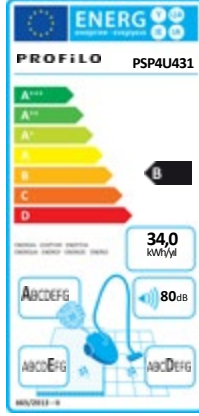

ELEKTRİKLİ SÜPÜRGELELER

Toz Torbasız Elektrikli Süpürge