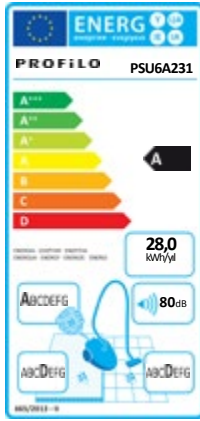

Toz Torbalı Elektrikli Süpürge

FIRSAT ÜRÜNÜ

PSU6A231

- Yeni nesil geliştirilmiş motor teknolojisi sayesinde yüksek performans
- PureAir hijyenik filtresi sayesinde A sınıfı hava filtreleme
- A sınıfı enerji verimliliğiyle tasarruflu kullanım
- 4 lt. toz alma kapasitesi
- Halı ve sert zemin için süpürme başlığı
- 2 parça aksesuar seti: Kenar-köşe ve döşemeler için süpürme başlıkları
- Toz ile teması minimuma indiren hijyenik ve kilit mekanizmalı toz torbası
- Toz torbası doluluk göstergesi