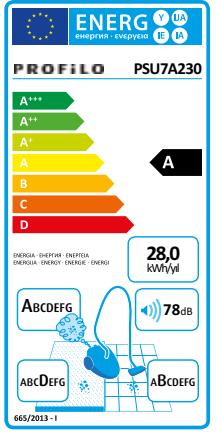

Toz Torbalı Elektrikli Süpürge

A sınıfı hava filtreleme

PSU7A230 - Pluris

- Yeni nesil geliştirilmiş motor teknolojisi sayesinde yüksek performans
- A sınıfı enerji verimliliğiyle tasarruflu kullanım
- Hijyenik filtresi sayesinde A sınıfı hava filtreleme
- 5 lt. toz alma kapasitesi
- 2 parça aksesuar seti: Kenar-köşe ve döşemeler için süpürme başlıkları
- Toz ile teması minimuma indiren hijyenik ve kilit mekanizmalı toz torbası
- EPA 10 filtre

ELEKTRİKLİ SÜPÜRGELELER

	Peşin Fiyat Bonus'a özel peşin fiyatına 9 taksit	1+5 Taksit Bonus'a özel 12 taksit		1+11 Taksit	
		Peşinat +5 Taksit	Toplam Fiyat	Peşinat +11 Taksit	Toplam Fiyat
PSU6B111	619	112	672	60	720
PSU65A231	889	160	960	86	1.032
PSU6A231	735	99	594	54	648
PSU7A230	1.112	201	1.206	107	1.284

Fiyatlarımız Türk Lirası üzerinden olup bu broşürde yer alan tüm fiyatlar tavsiye edilen fiyatlardır. Kampanya stoklarla sınırlıdır ve kampanyalar birbirleri ile birleştirilemez.