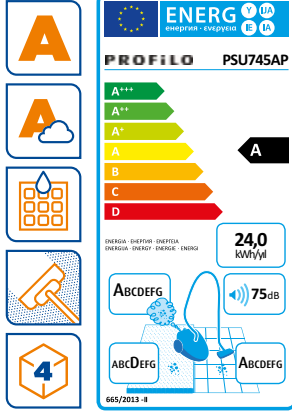

ELEKTRİKLİ SÜPÜRGELER

Toz Torbalı Elektrikli Süpürge

3A performans

PSU745AP - Flooris

- Yeni nesil geliştirilmiş motor teknolojisi sayesinde yüksek performans
- A sınıfı sert zemin temizleme performansı
- A sınıfı enerji verimliliğiyle tasarruflu kullanım
- Japon araştırma kurumlarından onaylı, Ginkgo Biloba yaprağı özlü, antialerjik HEPA H13 filtre sayesinde A sınıfı filtreleme
- Parke gibi hassas zeminler için özel temizleme başlığı
- 4 lt. toz alma kapasitesi
- Pratik aksesuar çözümleri