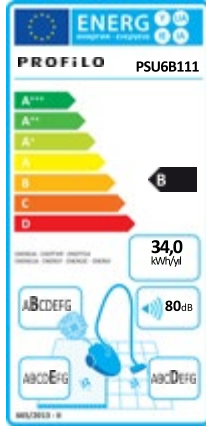

ELEKTRİKLİ SÜPÜRGELELER

Toz Torbalı Elektrikli Süpürge

PSU6B111

- Yeni nesil geliştirilmiş motor teknolojisi sayesinde yüksek performans
- Hijyenik filtresi sayesinde B sınıfı hava filtreleme
- B sınıfı enerji verimliliğiyle tasarruflu kullanım
- 4 lt. toz alma kapasitesi
- Halı ve sert zemin için süpürme başlığı
- 2 parça aksesuar seti: Kenar-köşe ve döşemeler için süpürme başlıkları
- Toz ile teması minimuma indiren hijyenik ve kilit mekanizmalı toz torbası
- Toz torbası doluluk göstergesi