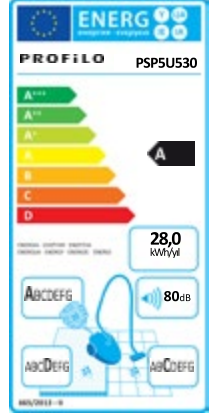

Toz Torbasız Elektrikli Süpürge

PSP5U530

- Kompakt, pratik ve toz torbasız
- Yeni nesil geliştirilmiş motor teknolojisi sayesinde yüksek performans
- A sınıfı enerji verimliliğiyle tasarruflu kullanım
- Yıkanebilir HEPA H13 filtresi sayesinde A sınıfı hava filtreleme
- 1,4 lt. toz alma kapasitesi
- Sert zemin başlığı
- Ağırlık: 4,7 kg (sadece gövde)