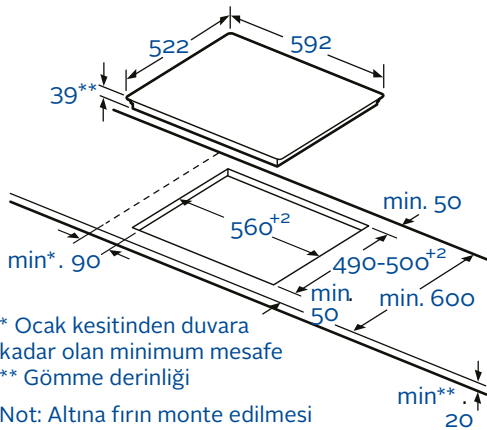

ANKASTRE OCAK ARKA/YAN DUVAR VE TEZGÂH ÖN MESAFELERİ

Ankastre elektrikli ocakların tezgâh kesim yerlerinin asgari mesafeleri aşağıda belirtildiği gibi olmalıdır.

- Arka duvarla mesafe en az 5 cm
- Yan duvarla (sağ ya da sol) mesafe en az 9 cm
- Tezgâh ön kenarıyla mesafe 5 cm

Arka mesafe, duvarın kaplanmış yüzeyinden itibaren kesim yerine kadar alınmaktadır. Süpürgelik yüksekliği 7 cm'yi geçtiğinde duvar kaplaması olarak kabul edilir ve mesafe süpürgelikten itibaren alınır.

* Ocak kesitinden duvara kadar olan minimum mesafe
** Gömme derinliği

Not: Altına fırın monte edilmesi durumunda minimum mesafe (Fırın için mesafe gerekliliklerine bakınız.)

Ölçüler mm cinsindedir.

DiKKAT!

Bu ölçüler temsili olup her cihaz tipine göre farklılık gösterebilir. Bu nedenle doğru mesafeleri belirlemek için ürün kataloğuna, internet sitelerindeki teknik çizimlere ya da montaj kılavuzuna bakılmalıdır.