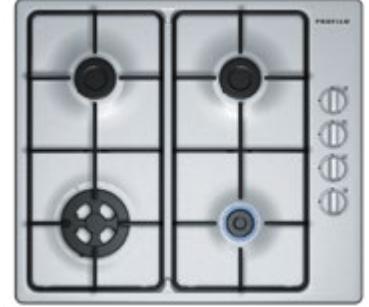

Ankastre Ocak

Smart Serisi

OB36Y5B8oD

- 3 göz gazlı ocak
- Paslanmaz çelik
- Çelik ocak ızgarası
- Fabrika çıkışı doğalgazlı
- Boyutlar (YxGxD): 43x58x510 mm

Ankastre Ocak

Smart Serisi

OB36H5B8oL

- 4 göz gazlı (3 normal, 1 wok)
- Çelik
- Çelik ocak ızgarası
- Fabrika çıkışı LPG'li
- Boyutlar (YxGxD): 54x58x513 mm