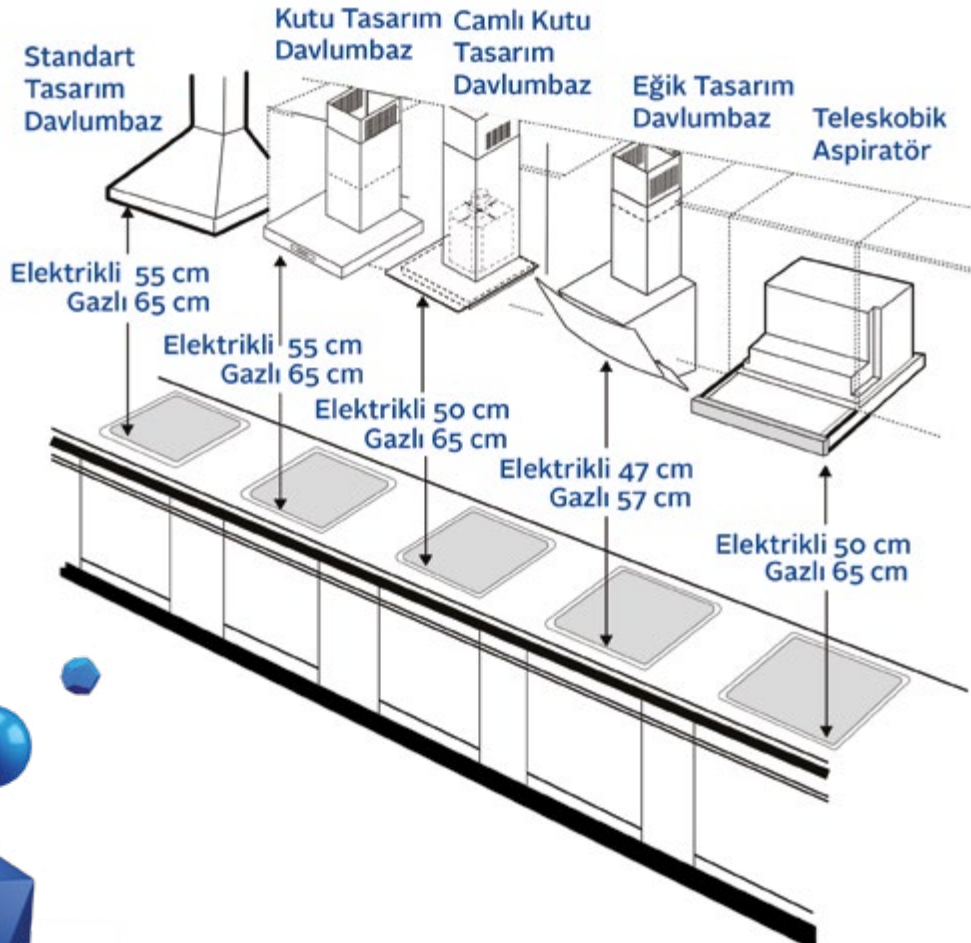

Ankastre Ocak ve Davlumbaz Montaj Rehberi

Ankastre ürünlerin gerçekten “güle güle” kullanılması için montaj aşamasında dikkat edilmesi gereken bazı noktalar vardır. Bunlardan en önemlisi, ürünlerin çevresindeki duvar ve eşyalara olan mesafesidir. Montaj alanı ölçüleri ile katalogta belirtilen ölçüler örtüşmüyorsa; kullanıcı, alanın uygun hale getirilmesi konusunda bilgilendirilir ve kesinlikle cihazın montajı yapılmaz.

OCAK İLE DAVLUMBAZ/ASPIRATÖR ARASI MESAFELER

Uluslararası TS EN 60335 - 2 - 31 standardına göre (ürün katalogunda, internet sitelerindeki teknik çizimde ya da montaj kılavuzunda aksi belirtilmedikçe) ocak ile aspiratör/davlumbaz arasındaki asgari mesafeler aşağıda belirtildiği gibi olmalıdır.

(Gazlı ocak için ilgili mesafe ızgaranın üst seviyesi ile davlumbazın alt seviyesi arası olmalıdır. Elektrikli ocak için mesafe ise ocak yüzeyinden alınır.)

DIKKAT!

Bu ölçüler temsili olup her cihaz tipine göre farklılık gösterebilir. Bu nedenle doğru mesafeleri belirlemek için ürün kataloguna, internet sitelerindeki teknik çizimlere ya da montaj kılavuzuna bakılmalıdır.