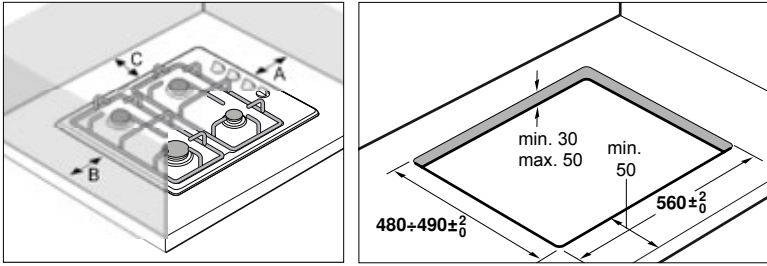

DiKKAT!

Bu ölçüler temsili olup her cihaz tipine göre farklılık gösterebilir. Bu nedenle doğru mesafeleri belirlemek için ürün kataloğuna, internet sitelerindeki teknik çizimlere ya da montaj kılavuzuna bakılmalıdır.