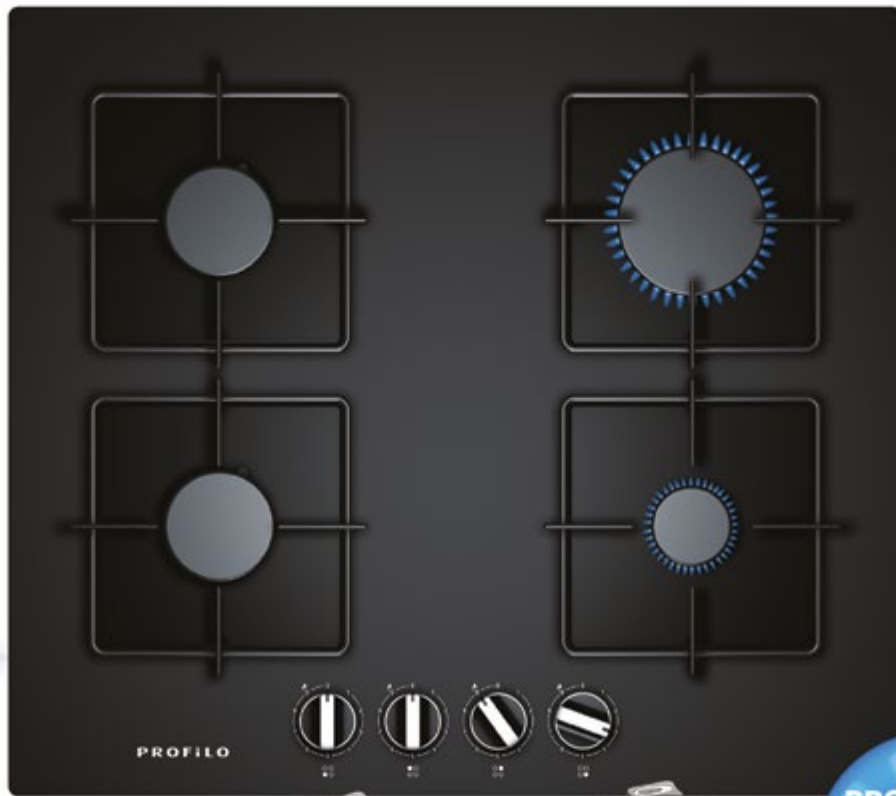

ANKASTRE CAM SET FIRSATLARI

PİŞİRMENDE KADEME ATLAYIN.

9 farklı alev seviyesi sunan **Kademeli Alev** fonksiyonu ile yemeklerinizi kolaylıkla pişirerek tadı damağınızda kalacak sonuçlar elde edebilirsiniz!