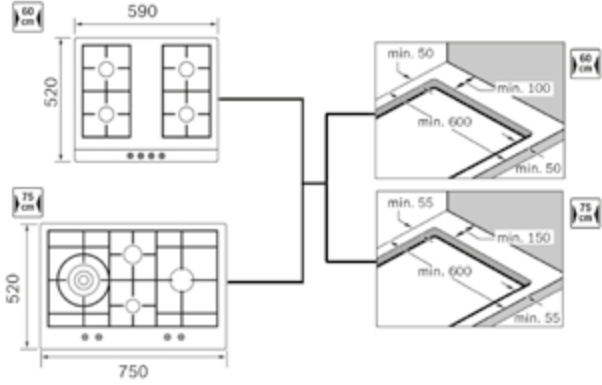

ANKASTRE OCAK ARKA/YAN DUVAR VE TEZGÂH ÖN MESAFELERİ

Ankastre gazlı ocakların tezgâh kesim yerlerinin asgari mesafeleri aşağıda belirtildiği gibi olmalıdır.

60 cm

- Arka duvarla mesafe 5 cm
- Yan duvarla (sağ ya da sol) mesafe 10 cm

75 cm

- Arka duvarla mesafe 5,5 cm
- Yan duvarla (sağ ya da sol) mesafe 15 cm

Arka mesafe, duvarın kaplanmış yüzeyinden itibaren kesim yerine kadar alınmaktadır. Süpürgelik yüksekliği 7 cm'yi geçtiğinde duvar kaplaması olarak kabul edilir ve mesafe süpürgelikten itibaren alınır.