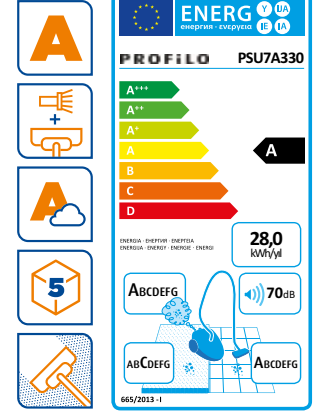

Toz Torbalı Elektrikli Süpürge

3A performans ve sessizlik

PSU7A330 - Pluris Plus

- Yeni nesil geliştirilmiş motor teknolojisi sayesinde yüksek performans
- A sınıfı sert zemin temizleme performansı ve enerji verimliliğiyle tasarruflu kullanım
- Yıkabilir HEPA H13 f iltresi sayesinde A sınıfı hava f iltreleme
- 5 lt. toz alma kapasitesi
- 2 parça aksesuar seti: Kenar-köşe ve döşemeler için süpürme başlıkları
- Toz ile teması minimuma indiren hijyenik ve kilit mekanizmalı toz torbası
- Sert zemin başlığı
- 70 dB ile çok daha sessiz ve konforlu temizlik