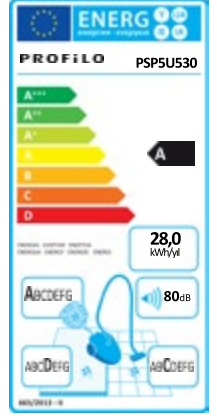

Toz Torbasız Elektrikli Süpürge