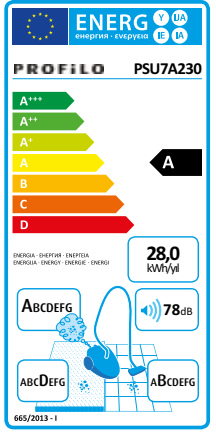

Toz Torbalı Elektrikli Süpürge

PSU7A230 - Pluris

- Yeni nesil geliştirilmiş motor teknolojisi sayesinde yüksek performans
- A sınıfı enerji verimliliğiyle tasarruflu kullanım
- Hijyenik filtresi sayesinde A sınıfı hava filtreleme
- 5 lt. toz alma kapasitesi
- 2 parça aksesuar seti: Kenar-köşe ve döşemeler için süpürme başlıkları
- Toz ile teması minimuma indiren hijyenik ve kilit mekanizmalı toz torbası
- EPA 10 filtre

ELEKTRİKLİ SÜPÜRGELELER

	Peşin Fiyat Bonus'a özel peşin fiyatına 9 taksit	1+5 Taksit Bonus'a özel 12 taksit		1+11 Taksit	
		Peşinat +5 Taksit	Toplam Fiyat	Peşinat +11 Taksit	Toplam Fiyat
PSU6B111	619	112	672	60	720
PSU65A231	889	160	960	86	1.032
PSU6A231	735	99	594	54	648
PSU7A230	1.112	201	1.206	107	1.284

Fiyatlarımız Türk Lirası üzerinden olup bu broşürde yer alan tüm fiyatlar tavsiye edilen fiyatlardır. Kampanya stoklarla sınırlıdır ve kampanyalar birbirleri ile birleştirilemez.