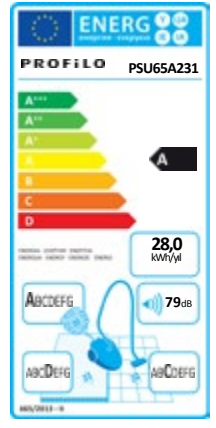

Toz Torbalı Elektrikli Süpürge

PSU65A231

- Yeni nesil geliştirilmiş motor teknolojisi sayesinde yüksek performans
- PowerProtect ile toz torbasının uzun süre kullanımı ve daha az maliyetle daha yüksek performans
- Yıkabilir hijyenik HEPA filtresi sayesinde A sınıfı hava filtreleme
- A sınıfı enerji verimliliğiyle tasarruflu kullanım
- 4 lt. toz alma kapasitesi
- Halı ve sert zemin için süpürme başlığı
- 2 parça aksesuar seti: Kenar-köşe ve döşemeler için süpürme başlıkları
- Toz ile teması minimuma indiren hijyenik ve kilit mekanizmalı toz torbası
- Toz torbası doluluk göstergesi