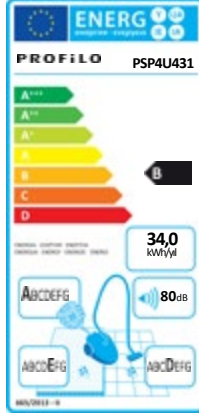

ELEKTRİKLİ SÜPÜRGELER

Toz Torbasız Elektrikli Süpürge