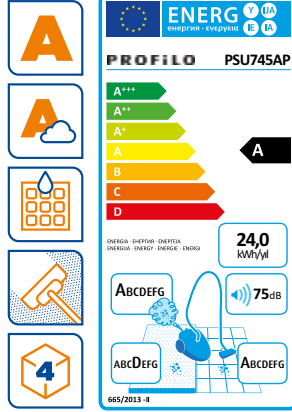

ELEKTRİKLİ SÜPÜRGELER

Toz Torbalı Elektrikli Süpürge

3A performans

PSU745AP - Flooris

- Yeni nesil geliştirilmiş motor teknolojisi sayesinde yüksek performans
- A sınıfı sert zemin temizleme performansı
- A sınıfı enerji verimliliğiyle tasarruflu kullanım
- Japon araştırma kurumlarından onaylı, Ginkgo Biloba yaprağı özlü, antialerjik HEPA H13 filtre sayesinde A sınıfı filtreleme
- Parke gibi hassas zeminler için özel temizleme başlığı
- 4 lt. toz alma kapasitesi
- Pratik aksesuar çözümlü