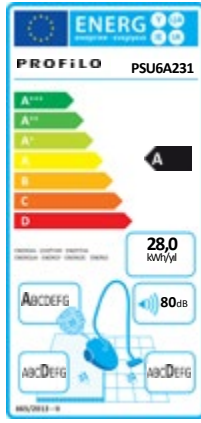

Toz Torbalı Elektrikli Süpürge

PSU6A231

- Yeni nesil geliştirilmiş motor teknolojisi sayesinde yüksek performans
- PureAir hijyenik filtresi sayesinde A sınıfı hava filtreleme
- A sınıfı enerji verimliliğiyle tasarruflu kullanım
- 4 lt. toz alma kapasitesi
- Halı ve sert zemin için süpürme başlığı
- 2 parça aksesuar seti: Kenar-köşe ve döşemeler için süpürme başlıkları
- Toz ile teması minimuma indiren hijyenik ve kilit mekanizmalı toz torbası
- Toz torbası doluluk göstergesi