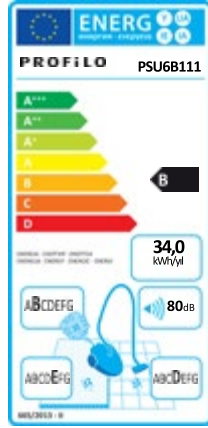

ELEKTRİKLİ SÜPÜRGELELER

Toz Torbalı Elektrikli Süpürge

PSU6B111

- Yeni nesil geliştirilmiş motor teknolojisi sayesinde yüksek performans
- Hijyenik filtresi sayesinde B sınıfı hava filtreleme
- B sınıfı enerji verimliliğiyle tasarruflu kullanım
- 4 lt. toz alma kapasitesi
- Halı ve sert zemin için süpürme başlığı
- 2 parça aksesuar seti: Kenar-köşe ve döşemeler için süpürme başlıkları
- Toz ile teması minimuma indiren hijyenik ve kilit mekanizmalı toz torbası
- Toz torbası doluluk göstergesi