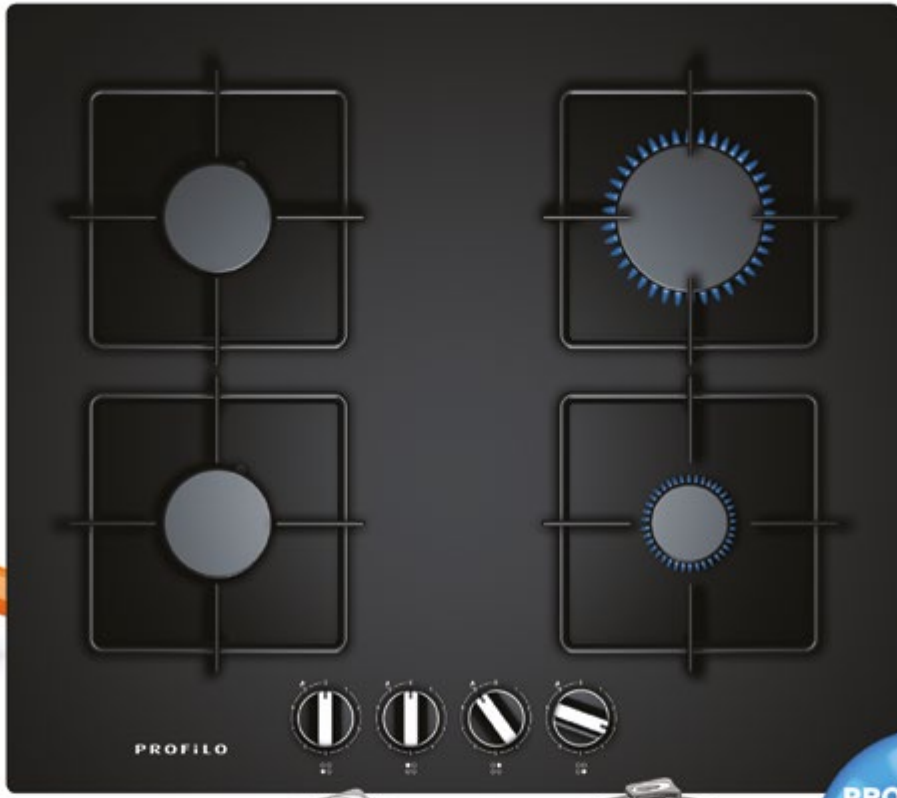

ANKASTRE CAM SET FIRSATLARI

PİŞİRMENDE KADEME ATLAYIN.

9 farklı alev seviyesi sunan **Kademeli Alev** fonksiyonu ile yemeklerinizi kolaylıkla pişirerek tadı damağınızda kalacak sonuçlar elde edebilirsiniz!