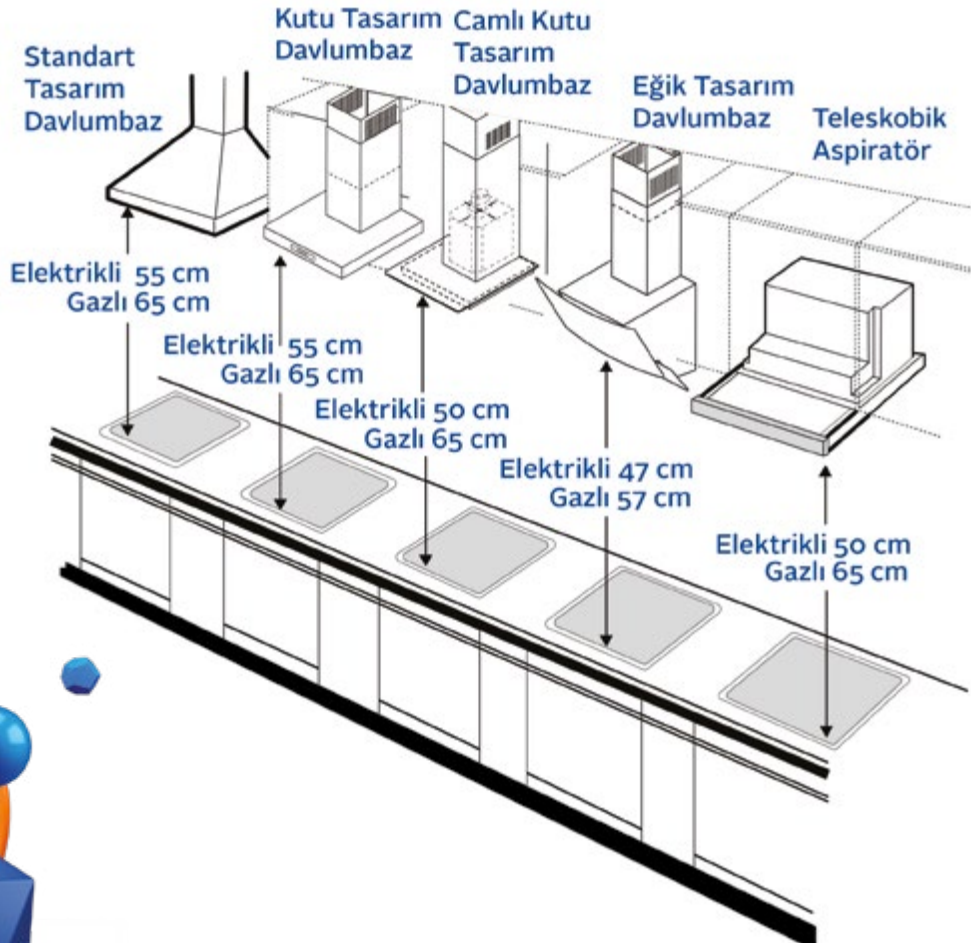

Ankastre Ocak ve Davlumbaz Montaj Rehberi

Ankastre ürünlerin gerçekten “güle güle” kullanılması için montaj aşamasında dikkat edilmesi gereken bazı noktalar vardır. Bunlardan en önemlisi, ürünlerin çevresindeki duvar ve eşyalara olan mesafesidir. Montaj alanı ölçüleri ile katalogda belirtilen ölçüler örtüşmüyorsa; kullanıcı, alanın uygun hale getirilmesi konusunda bilgilendirilir ve kesinlikle cihazın montajı yapılmaz.

OCAK İLE DAVLUMBAZ/ASPIRATÖR ARASI MESAFELER

Uluslararası TS EN 60335 - 2 - 31 standardına göre (ürün katalogunda, internet sitelerindeki teknik çizimde ya da montaj kılavuzunda aksi belirtilmedikçe) ocak ile aspiratör/davlumbaz arasındaki asgari mesafeler aşağıda belirtildiği gibi olmalıdır.

(Gazlı ocak için ilgili mesafe ızgaranın üst seviyesi ile davlumbazın alt seviyesi arası olmalıdır. Elektrikli ocak için mesafe ise ocak yüzeyinden alınır.)

DIKKAT!

Bu ölçüler temsili olup her cihaz tipine göre farklılık gösterebilir. Bu nedenle doğru mesafeleri belirlemek için ürün kataloguna, internet sitelerindeki teknik çizimlere ya da montaj kılavuzuna bakılmalıdır.