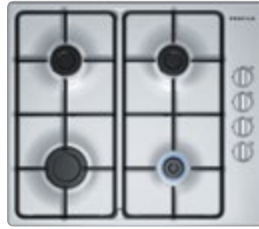

ATT6A370

2.299 TL
2.201 TL

Eko Set 2

FRMA652

- A enerji sınıfı
- Elektroturbo
- 6 pişirme programı
- Katalitik arka panel

OB36P5B8oL / OB36P5B8oD

DVP6C450

2.323 TL
2.261 TL