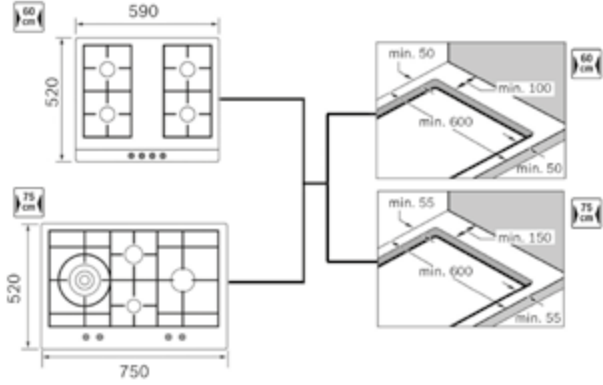

ANKASTRE OCAK ARKA/YAN DUVAR VE TEZGÂH ÖN MESAFELERİ

Ankastre gazlı ocakların tezgâh kesim yerlerinin asgari mesafeleri aşağıda belirtildiği gibi olmalıdır.

60 cm

- Arka duvarla mesafe 5 cm
- Yan duvarla (sağ ya da sol) mesafe 10 cm

75 cm

- Arka duvarla mesafe 5,5 cm
- Yan duvarla (sağ ya da sol) mesafe 15 cm

Arka mesafe, duvarın kaplanmış yüzeyinden itibaren kesim yerine kadar alınmaktadır. Süpürgelik yüksekliği 7 cm'yi geçtiğinde duvar kaplaması olarak kabul edilir ve mesafe süpürgelikten itibaren alınır.