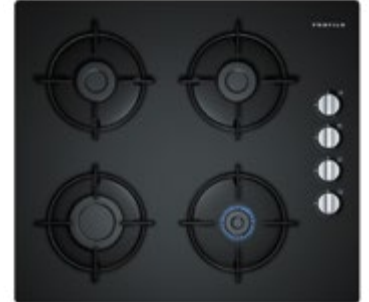

Ankastre Ocak

Süper Serisi

OO36P2B1oL

- 4 gözü gazlı
- Beyaz cam ocak
- Çelik ocak ızgarası
- Fabrika çıkışı LPG'li
- Boyutlar (YxGxD): 56x590x520 mm

Ankastre Ocak

Süper Serisi

OO36P6B1oL

- 4 gözü gazlı ocak
- Siyah sert cam, çerçevesiz
- Tekli çelik ocak ızgarası
- Fabrika çıkışı LPG'li
- Boyutlar (YxGxD): 45x590x520 mm