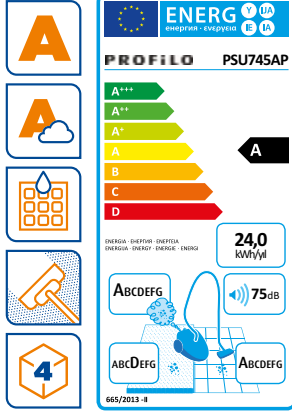

ELEKTRİKLİ SÜPÜRGELER

Toz Torbalı Elektrikli Süpürge

3A performans

PSU745AP - Flooris

- Yeni nesil geliştirilmiş motor teknolojisi sayesinde yüksek performans
- A sınıfı sert zemin temizleme performansı
- A sınıfı enerji verimliliğiyle tasarruflu kullanım
- Japon araştırma kurumlarından onaylı, Ginkgo Biloba yaprağı özlü, antialerjik HEPA H13 filtre sayesinde A sınıfı filtreleme
- Parke gibi hassas zeminler için özel temizleme başlığı
- 4 lt. toz alma kapasitesi
- Pratik aksesuar çözümlü