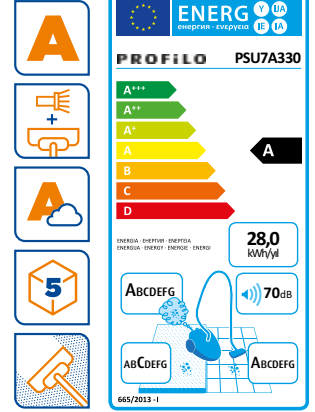

Toz Torbalı Elektrikli Süpürge

3A performans ve sessizlik

PSU7A330 - Pluris Plus

- Yeni nesil geliştirilmiş motor teknolojisi sayesinde yüksek performans
- A sınıfı sert zemin temizleme performansı ve enerji verimliliğiyle tasarruflu kullanım
- Yıkabilir HEPA H13 f iltresi sayesinde A sınıfı hava filtreleme
- 5 lt. toz alma kapasitesi
- 2 parça aksesuar seti: Kenar-köşe ve döşemeler için süpürme başlıkları
- Toz ile teması minimuma indiren hijyenik ve kilit mekanizmalı toz torbası
- Sert zemin başlığı
- 70 dB ile çok daha sessiz ve konforlu temizlik