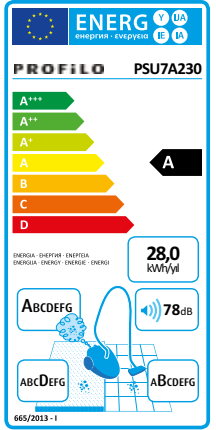

Toz Torbalı Elektrikli Süpürge

PSU7A230 - Pluris

- Yeni nesil geliştirilmiş motor teknolojisi sayesinde yüksek performans
- A sınıfı enerji verimliliğiyle tasarruflu kullanım
- Hijyenik filtresi sayesinde A sınıfı hava filtreleme
- 5 lt. toz alma kapasitesi
- 2 parça aksesuar seti: Kenar-köşe ve döşemeler için süpürme başlıkları
- Toz ile teması minimuma indiren hijyenik ve kilit mekanizmalı toz torbası
- EPA 10 filtre

ELEKTRİKLİ SÜPÜRGELELER	Peşin Fiyat Bonus'a özel peşin fiyatına 9 taksit	1+5 Taksit Bonus'a özel 12 taksit		1+11 Taksit		
		Peşinat +5 Taksit	Toplam Fiyat	Peşinat +11 Taksit	Toplam Fiyat	
PSU6B111	660	445	80	480	51	612
PSU65A231	949	711	128	768	69	828
PSU6A231		735	133	798	71	852
PSU7A230		1.112	201	1.206	107	1.284

Fiyatlarımız Türk Lirası üzerinden olup bu broşürde yer alan tüm fiyatlar tavsiye edilen fiyatlardır. Kampanya stoklarla sınırlıdır ve kampanyalar birbirleri ile birleştirilemez.