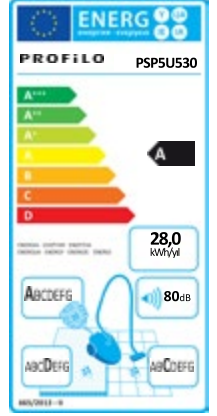

Avrupa Birliği Enerji Etiketleri Nedir?

Elektrikli süpürgelerin enerji tüketimini azaltmak için eko tasarımın gerekliliklerinin belirlendiği yönetmelik çerçevesinde kullanılması zorunlu hale gelen belgedir. Bu belge üzerinde; süpürgezin enerji verimlilik sınıfı, hava filtreleme, halı temizleme ve sert zemin temizleme performans sınıfları, ses seviyesi ve yıllık ortalama enerji tüketimi değerlerini görebilirsiniz.

ELEKTRİKLİ SÜPÜRGELER

Toz Torbasız Elektrikli Süpürge

PSP4U431

- Kompakt, pratik ve toz torbasız
- Yeni nesil geliştirilmiş motor teknolojisi sayesinde yüksek performans
- Yıkanebilir HEPA H13 filtresi sayesinde A sınıfı hava filtreleme
- 1,4 lt. toz alma kapasitesi
- Sert zemin başlığı
- Ağırlık: 4,7 kg (sadece gövde)

Toz Torbasız Elektrikli Süpürge

PSP5U530

- Kompakt, pratik ve toz torbasız
- Yeni nesil geliştirilmiş motor teknolojisi sayesinde yüksek performans
- A sınıfı enerji verimliliğiyle tasarruflu kullanım
- Yıkanebilir HEPA H13 filtresi sayesinde A sınıfı hava filtreleme
- 1,4 lt. toz alma kapasitesi
- Sert zemin başlığı
- Ağırlık: 4,7 kg (sadece gövde)