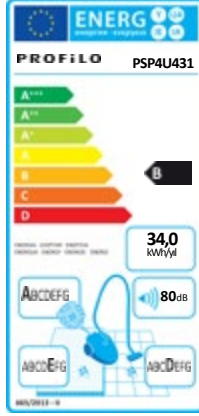

Avrupa Birliği Enerji Etiketleri Nedir?

Elektrikli süpürgelerin enerji tüketimini azaltmak için eko tasarımın gerekliliklerinin belirlendiği yönetmelik çerçevesinde kullanılması zorunlu hale gelen belgedir. Bu belge üzerinde; süpürgezin enerji verimlilik sınıfı, hava filtreleme, halı temizleme ve sert zemin temizleme performans sınıfları, ses seviyesi ve yıllık ortalama enerji tüketimi değerlerini görebilirsiniz.

ELEKTRİKLİ SÜPÜRGELER

Toz Torbasız Elektrikli Süpürge

PSP4U431

- Kompakt, pratik ve toz torbasız
- Yeni nesil geliştirilmiş motor teknolojisi sayesinde yüksek performans
- Yıkanebilir HEPA H13 filtresi sayesinde A sınıfı hava filtreleme
- 1,4 lt. toz alma kapasitesi
- Sert zemin başlığı
- Ağırlık: 4,7 kg (sadece gövde)