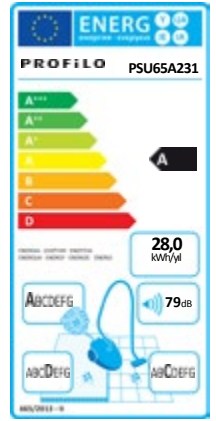

Toz Torbalı Elektrikli Süpürge

PSU65A231

- Yeni nesil geliştirilmiş motor teknolojisi sayesinde yüksek performans
- PowerProtect ile toz torbasının uzun süre kullanımı ve daha az maliyetle daha yüksek performans
- Yıkabilir hijyenik HEPA filtresi sayesinde A sınıfı hava filtreleme
- A sınıfı enerji verimliliğiyle tasarruflu kullanım
- 4 lt. toz alma kapasitesi
- Halı ve sert zemin için süpürme başlığı
- 2 parça aksesuar seti: Kenar-köşe ve döşemeler için süpürme başlıkları
- Toz ile teması minimuma indiren hijyenik ve kilit mekanizmalı toz torbası
- Toz torbası doluluk göstergesi