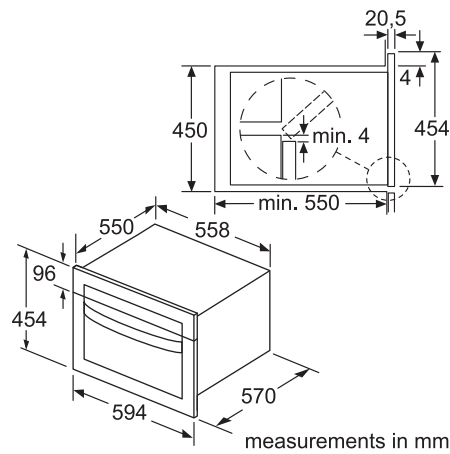

CC4W91860

CZ4S00160

Compact ovens with an appliance height of 455 mm can be installed above a warming drawer. An intermediate floor is not required.

* = value for appliances with grill

* 20 mm for metal fascia

Microwave, corner installation

CC4P91260