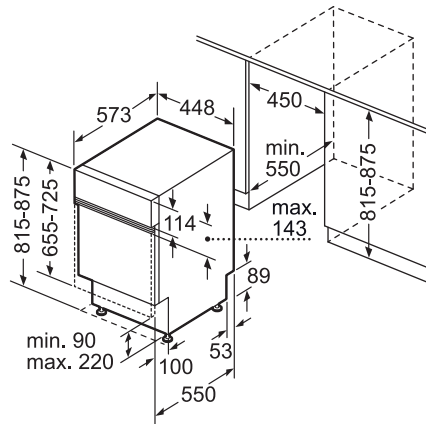

**מדחי כלים אינטגרלי מלא רחב
CG5A05V9 / CG4A54V8**

() values with extension kit

**מדחי כלים חצי אינטגרלי צר
CP4A54J5**

Connection dimensions for all 45 cm dishwashers
() values with extension kit Z 7710X0