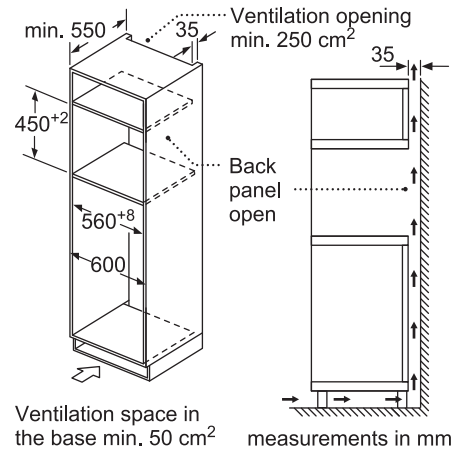

CC4W91860

CZ4S00160

Compact ovens with an appliance height of 455 mm can be installed above a warming drawer. An intermediate floor is not required.

* = value for appliances with grill

* 20 mm for metal fascia

Microwave, corner installation

CC4P91260