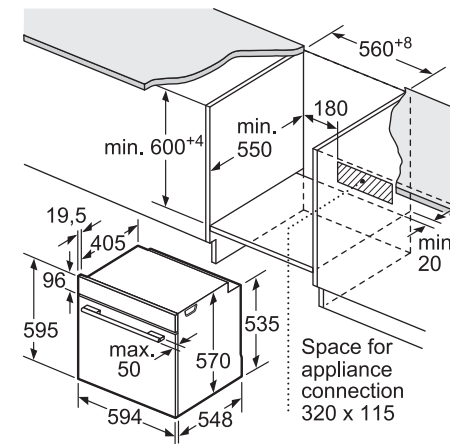

CF4M78070Y