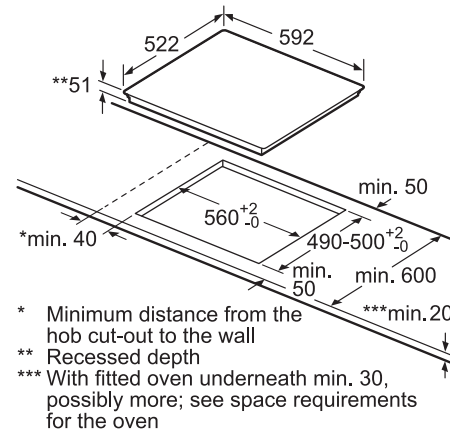

CA438333

CA431234 / CA435333

CA331232Y