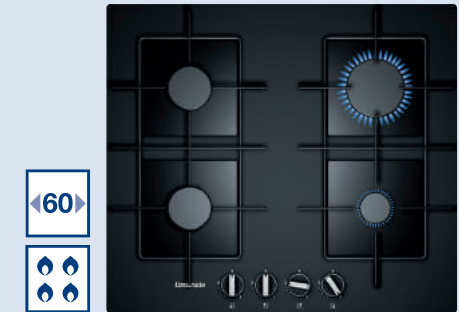

CA224291IL

- כיריים גז, זכוכית מחוסמת שחורה, 60 ס"מ
- 4 מבערי גז: 2 רגילים, 1 חסכוני, 1 לבישול מהיר
- קדמי שמאלי: מבער רגיל 1.7kW
- אחורי שמאלי: מבער רגיל 1.7kW
- אחורי ימני: מבער מהיר 3kW
- קדמי ימני: מבער חסכוני 1kW
- הצתה אלקטרונית בכפתורי ההפעלה (1 Hand)
- חיישני בטיחות - למניעת דליפת גז
- רשתות לסירים מאמאיל
- כבל חשמל באורך 1 מטר
- כפתורי "חרב" לנוחות מירבית
- מידות בס"מ: ר 59, ע 52
- למידות הבנייה ראה שרטוט בעמוד 33

₪ 1,890