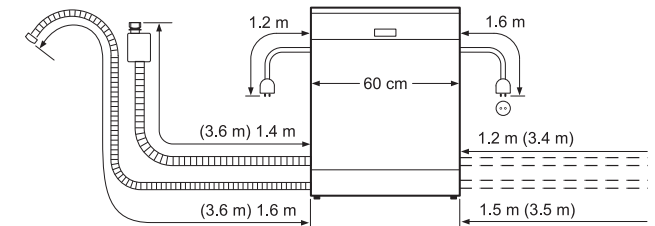

**מדחי כלים חצי אינטגרלי רחב
CG4A54J5**

( ) values with extension kit