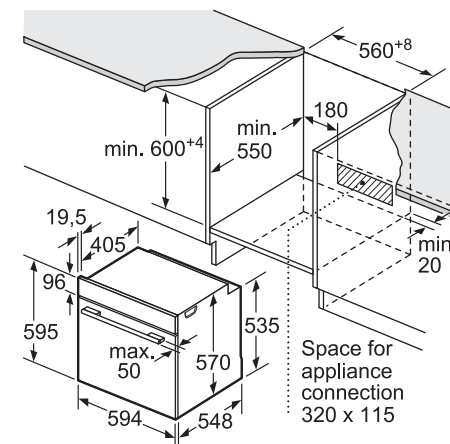

CF4M78060Y