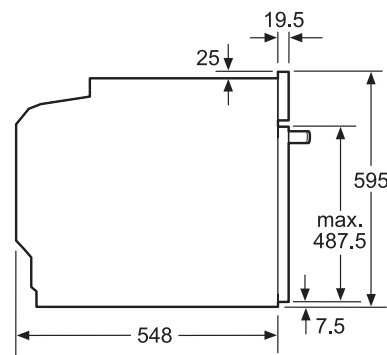

CF4M78070Y