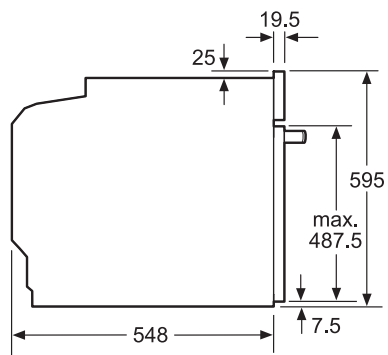

CF3M78050Y