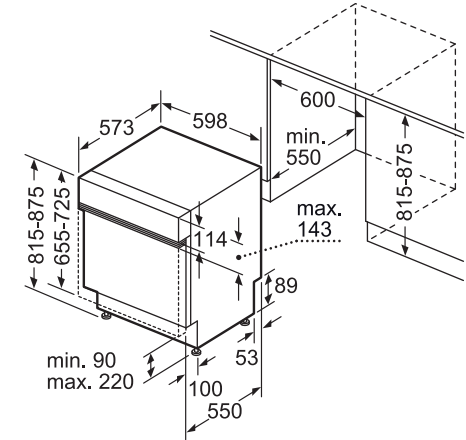

**מדחי כלים חצי אינטגרלי רחב
CG4A54J5**

( ) values with extension kit