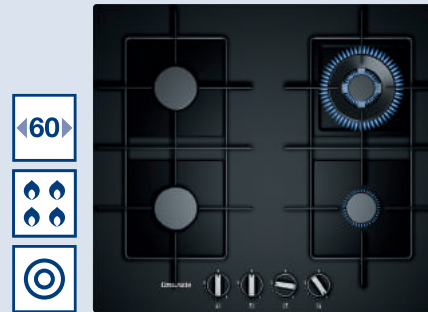

CA234291IL

- כיריים גז, זכוכית מחוסמת שחורה, 60 ס"מ
- 4 מבערי גז: 2 רגילים, 1 חסכוני, 1 ווק
- קדמי שמאלי: מבער רגיל 1.7kW
- אחורי שמאלי: מבער רגיל 1.7kW
- אחורי ימני: מבער ווק 3.3kW
- קדמי ימני: מבער חסכוני 1kW
- הצתה אלקטרונית בכפתורי ההפעלה (1 Hand)
- חיישני בטיחות - למניעת דליפת גז
- רשתות לסירים מאמאיל
- כפתורי "חרב" לנוחות מירבית
- כבל חשמל באורך 1 מטר
- מידות בס"מ: ר 59, ע 52
- למידות הבנייה ראה שרטוט בעמוד 33

₪ 2,190