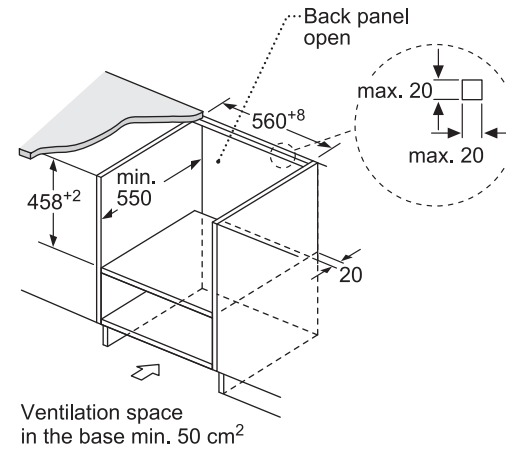

CC4W91860

CZ4S00160

Compact ovens with an appliance height of 455 mm can be installed above a warming drawer. An intermediate floor is not required.

* = value for appliances with grill

* 20 mm for metal fascia

Microwave, corner installation

CC4P91260