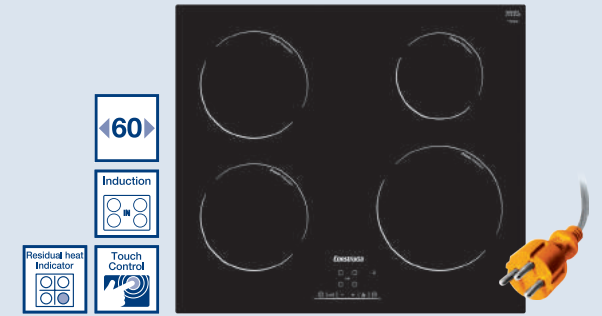

CA431234

כיריים אינדוקציה חד פאזי, 60 ס"מ

- משטח זכוכית קרמית שחורה, ללא מסגרת
- חיבור חד פאזי - חיבור לשקע רגיל, 16 אמפר בלבד
- 4 טבעות חימום מהיר מגנטיות מסוג אינדוקציה: שמאל אחורי: 18 ס"מ, 1800W (boost - 3100W) ימין אחורי: 14.5 ס"מ, 1400W (boost - 2200W) שמאל קדמי: 18 ס"מ, 1800W (boost - 3100W) ימין קדמי: 21 ס"מ, 2200W (boost - 3700W)
- פונקציית Power boost (מאיץ) לכל אזורי האינדוקציה
- הפעלה ע"י מגע (טאצ') - בחזית
- 17 רמות חום לכל טבעת
- טיימר כיבוי בכל הטבעות
- תצוגה דיגיטלית קדמית לכל איזור בישול בנפרד
- פיקוד נפרד לכל איזור בישול
- Quick Start התחלה מהירה
- לחצן Restart - המאפשר לשמור הגדרות חימום למספר שניות לאחר כיבוי הכיריים
- חייוו חום שיורי ב-2 שלבים לכל אזור בישול
- מתג הפעלה ראשי לבטיחות
- נעילה בטיחותית של הפיקוד
- Power Management - פונקצייה לקביעה מראש של מקסימום צריכת חשמל ומניעת חריגה ממקסימום זה בעת הפעלת הכיריים
- הספק כללי: 3700W
- למיזות הבנייה ראה שרטוט בעמוד 33

₪ 4,190