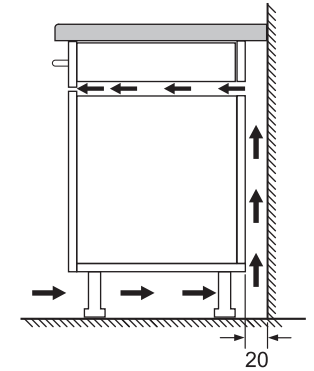

CC4W91860

CZ4S00160

Compact ovens with an appliance height of 455 mm can be installed above a warming drawer. An intermediate floor is not required.

* = value for appliances with grill

* 20 mm for metal fascia

Microwave, corner installation

CC4P91260