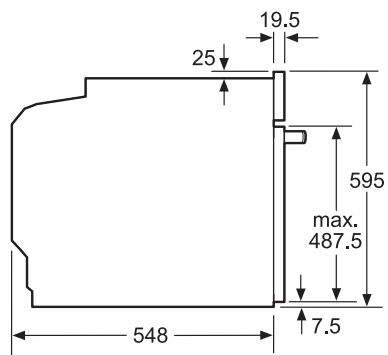

CF4M78020Y