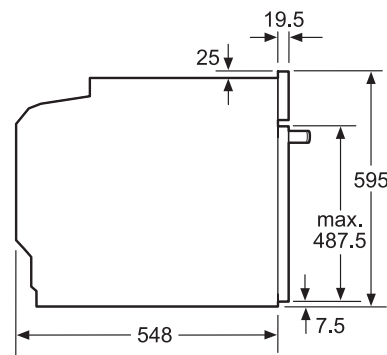

CF4M78060Y