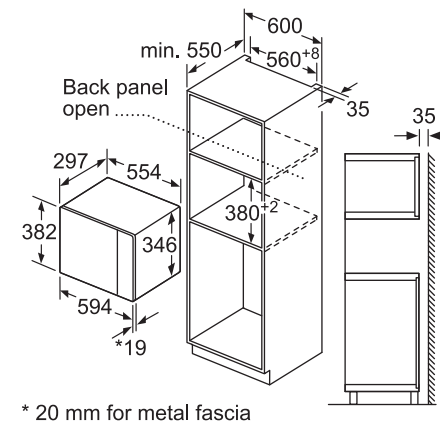

* 20 mm for metal fascia

Microwave, corner installation