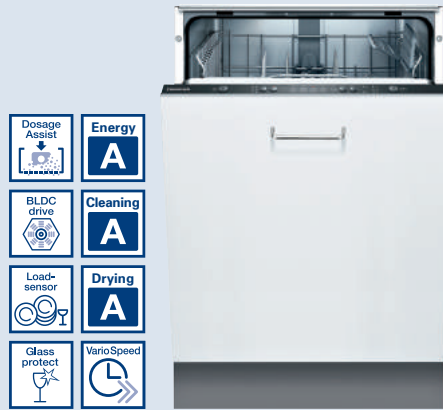

CG5A05V9

- מדיח כלים אינטגרלי מלא רחב - פיקוד עליון נסתר, 60 ס"מ
- קיבולת: 12 מערכות כלים
- צריכת מים: 9.5 ליטר
- דירוג אנרגיה: AAA
- שקט: 48dB
- **5 תכניות:** אינטנסיבית 70°, אוטומטית 65° - 45°, חסכונית 50°, מהירה 65°, קדם שטיפה
- **varioSpeed Plus** לחצן חצי זמן - לקיצור תוכניות ההדחה
- DosageAssist - מערכת לבקרת מינון הטבליה
- **מנוע BLDC ללא פחמים** - שקט ועמיד לאורך זמן
- מערכת חיישנים הכוללת: aquaSensor חיישן צלילות/עכירות המים, loadSensor - חיישן העמסה
- מנגנון "3in1 Ultimate" זיהוי אוטומטי של חומר ההדחה
- Heat Exchanger מחלף חום - לייבוש היגיני ולחיסכון באנרגיה
- טיימר להפעלה מאוחרת - 3, 6, 9 או שעות
- סלסלה עליונה מתכווננת - 2 גבהים
- 2 מחיצות מתקפלות לצלחות בסלסלה התחתונה
- aquaStop24/7 - מנגנון הגנה בפני הצפה 24 שעות ביממה
- משמיע צליל בסיום התכנית
- נעילת ServoLock לסגירה קלה של הדלת
- Ultra Glass Protection - מנגנון לשמירה על כלי זכוכית למיזות הבנייה ראה שרטוט בעמוד 30

₪ 3,990