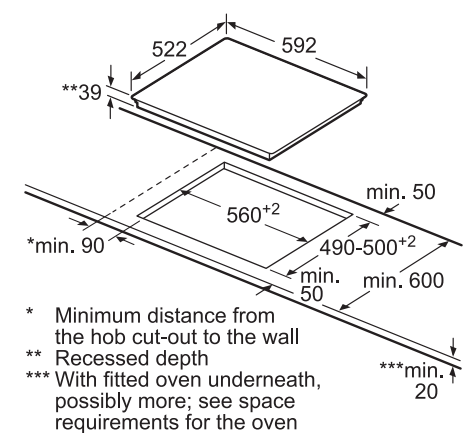

CA438333

CA431234 / CA435333

CA331232Y