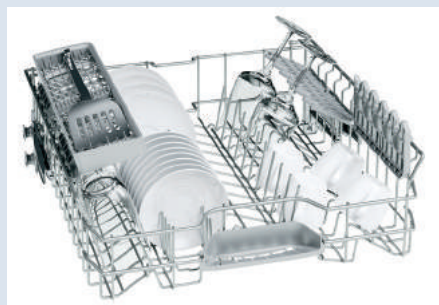

₪ 4,290

מדיחי כלים קונסטרוקטה

מדיחי הכלים של קונסטרוקטה עם מגוון חידושים טכנולוגיים - את הכל הם מבריקים

זרוע ההתזה הכפולה במדיחי כלים צרים - DuoPower

הודות לשתי זרועות ההתזה הצולבות, זרוע ההתזה הכפולה במדיחי הכלים של קונסטרוקטה ברוחב 45 ס"מ מבטיחה כיסוי של כל חלקי הסלסלה העליונה, שעומקה הוגדל ב-4 ס"מ. הפיזור האופטימלי של מי השטיפה מבטיח הספק הדחה יעיל עוד יותר.

מחיצות מתקפלות להנחת סירים

ניתן להניח סירים גדולים בנוחות לאחר קיפול המחיצות. מחיצות אלו מאפשרות גמישות רבה יותר בסידור הכלים בסלסלות.

סלסלה עליונה מתכווננת

כוונן הגובה של הסלסלה העליונה הינו פרקטי במיוחד ומאפשר שימוש גמיש ביותר, בהתאם לגודל הכלים המלוכלכים אותם תרצו להזיח בכל פעם.