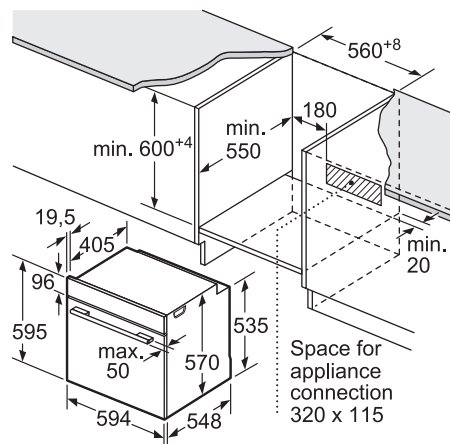

CF3M78050Y