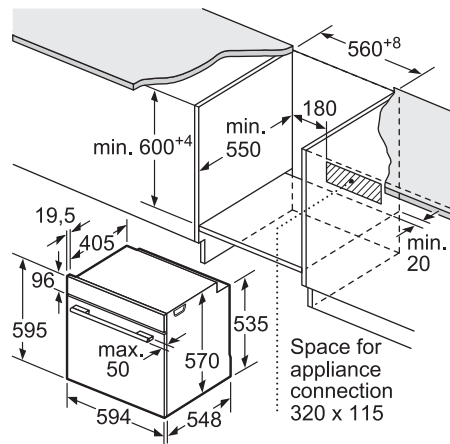

CF4M78020Y