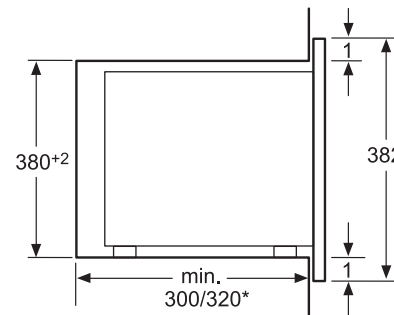

Compact ovens with an appliance height of 455 mm can be installed above a warming drawer. An intermediate floor is not required.

* = value for appliances with grill