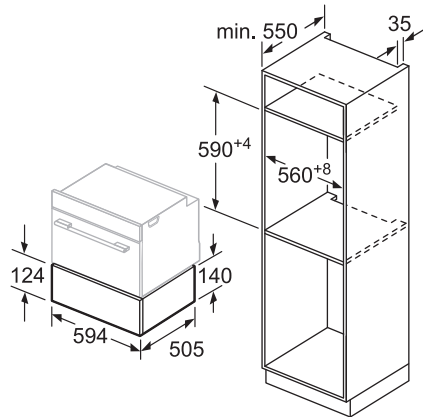

CC4W91860

CZ4S00160

Compact ovens with an appliance height of 455 mm can be installed above a warming drawer. An intermediate floor is not required.

* = value for appliances with grill

* 20 mm for metal fascia

Microwave, corner installation

CC4P91260