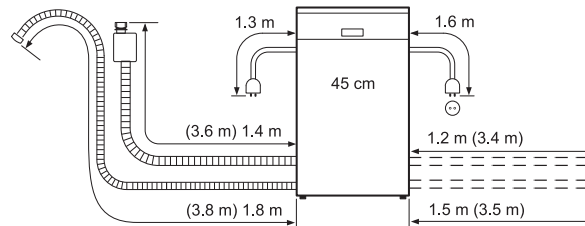

גובה הנישה (הגובה מהשיש עד הרצפה), פחות גובה הפיקוד (מופיע בשרטוט), פחות גובה הסוקל (עפ"י הטבלה), שווה לגובה ציפוי הדלת.

הנחיות הבניה למדחי כלים אינטגרליים:

מדחי הכלים האינטגרליים נועדו להבניה ושילוב דלת בהתאמה אישית לארונות המטבח. במדחי הכלים האינטגרליים ציפוי המדח נעשה ע"י הלכוח בהתאמה אישית למטבח הביתי. ניתן לרכוש דלת בגימור נירוסטה בתוספת תשלום.

**מדחי כלים אינטגרלי מלא רחב
CG5A05V9 / CG4A54V8**

() values with extension kit

**מדחי כלים חצי אינטגרלי צר
CP4A54J5**

Connection dimensions for all 45 cm dishwashers
() values with extension kit Z 7710X0