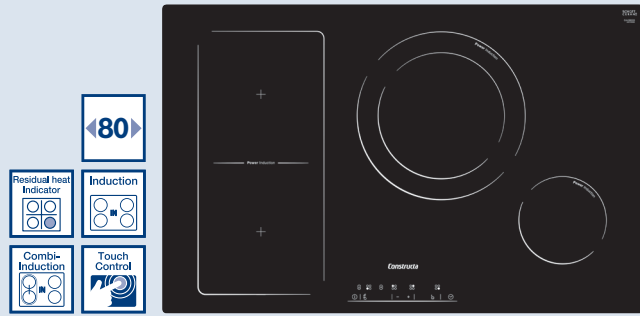

CA438333

כיריים אינדוקציה, 80 ס"מ

- משטח זכוכית קרמית שחורה, ללא מסגרת
- 4 טבעות חימום מהיר מגנטיות מסוג אינדוקציה: שמאל אחורי: 21 ס"מ, 2200W (boost - 3700W) שמאל קדמי: 21 ס"מ, 2200W (boost - 3700W) ימין קדמי: 14.5 ס"מ, 1400W (boost - 2200W) ימין אחורי (מרכז): 28 ס"מ, 2600W (boost - 3700W)
- CombiZone - אזור חימום משולב
- Combi Move - אפשרות הזזת הסיר בין שני משטחי החימום בצד שמאל, לבישול בדרגות חימום שונות
- Pan Recognition - חיישן המזהה את את המצאותו של כלי על הכיריים - לבטיחות מקסימלית
- פונקציית Power boost (מאיץ) לכל אזורי האינדוקציה
- הפעלה ע"י מגע (טאצ'), טיימר כיבוי בכל הטבעות
- תצוגה דיגיטלית קדמית לכל איזור בישול בנפרד - דרגת החום, וחום שיורי בתום הבישול
- חייוו חום שיורי בשני שלבים, תצוגת צריכת אנרגיה
- Quick Start התחלה מהירה
- לחצן Restart - המאפשר לשמור הגדרות חימום למספר שניות לאחר כיבוי הכיריים
- מתג הפעלה ראשי לבטיחות
- נעילת פיקוד בטיחותית בפני ילדים
- Power Management - פונקצייה לקביעה מראש של מקסימום צריכת חשמל ומניעת חריגה ממקסימום זה בעת הפעלת הכיריים
- כיבוי אוטומטי לאחר זמן ממושך מדי (תלוי בדרגת חום)
- הספק כללי: 7400W, מחייב חשמל תלת-פאזי
- למיזות הבנייה ראה שרטוט בעמוד 33

₪ 6,990