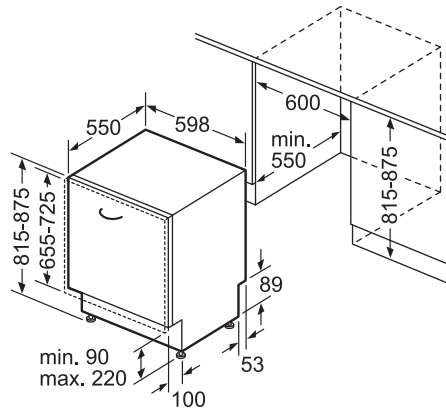

מדחי כלים אינטגרליים להבנייה ושילוב דלת בהתאמה אישית לארונות המטבח

גובה ציפוי הדלת הוא תוצאה של פעולת החישוב הבאה:

גובה הנישה (הגובה מהשיש עד הרצפה), פחות גובה הפיקוד (מופיע בשרטוט), פחות גובה הסוקל (עפ"י הטבלה), שווה לגובה ציפוי הדלת.

הנחיות הבניה למדחי כלים אינטגרליים:

מדחי הכלים האינטגרליים נועדו להבניה ושילוב דלת בהתאמה אישית לארונות המטבח. במדחי הכלים האינטגרליים ציפוי המדח נעשה ע"י הלכוח בהתאמה אישית למטבח הביתי. ניתן לרכוש דלת בגימור נירוסטה בתוספת תשלום.

**מדחי כלים אינטגרלי מלא רחב
CG5A05V9 / CG4A54V8**

( ) values with extension kit