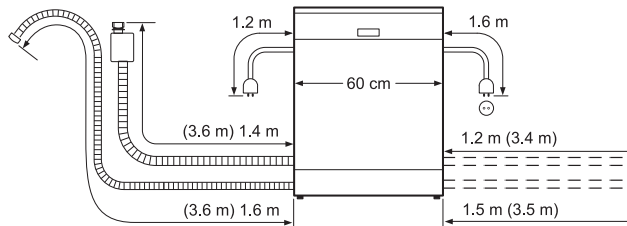

מדחי כלים אינטגרליים להבנייה ושילוב דלת בהתאמה אישית לארונות המטבח

גובה ציפוי הדלת הוא תוצאה של פעולת החישוב הבאה:

גובה הנישה (הגובה מהשיש עד הרצפה), פחות גובה הפיקוד (מופיע בשרטוט), פחות גובה הסוקל (עפ"י הטבלה), שווה לגובה ציפוי הדלת.

הנחיות הבניה למדחי כלים אינטגרליים:

מדחי הכלים האינטגרליים נועדו להבניה ושילוב דלת בהתאמה אישית לארונות המטבח. במדחי הכלים האינטגרליים ציפוי המדח נעשה ע"י הלכוח בהתאמה אישית למטבח הביתי. ניתן לרכוש דלת בגימור נירוסטה בתוספת תשלום.

**מדחי כלים אינטגרלי מלא רחב
CG5A05V9 / CG4A54V8**

( ) values with extension kit