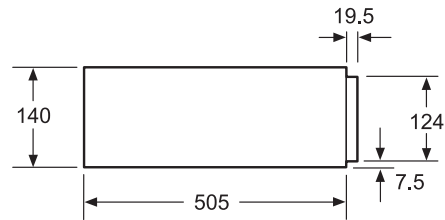

CC4W91860

CZ4S00160

Compact ovens with an appliance height of 455 mm can be installed above a warming drawer. An intermediate floor is not required.

* = value for appliances with grill

* 20 mm for metal fascia

Microwave, corner installation

CC4P91260