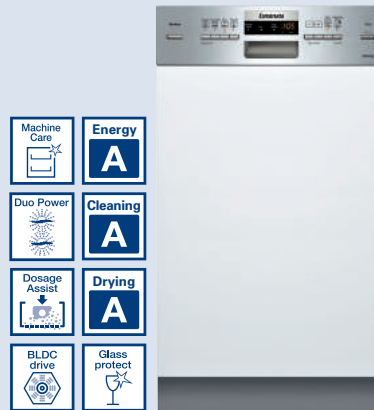

CP4A54J5

מדיחי כלים חצי אינטגרלי צר - פנל נירוסטה, 45 ס"מ

- קיבולת: 9 מערכות כלים
- צריכת מים: 9.5 ליטר
- דירוג אנרגיה: AAA
- שקט מאוד: 46dB
- **4 תכניות:** אינטנסיבית 70°, אוטומטית 65° - 45°, חסכונית 50°, מהירה 65°
- **VarioSpeed Plus:** לחצן חצי זמן - לקיצור תוכניות ההדחה
- Machine Care - תכנית ייחודית לשמירה על המדיח
- DosageAssist - מערכת לבקרת מינון הטבליה
- **מנוע BLDC ללא פחמים** - שקט ועמיד לאורך זמן
- DuoPower - ממטרה עליונה כפולה לעוצמת ניקוי מושלמת
- מערכת חיישנים הכוללת: aquaSensor חיישן צלילות/עכירות המים, loadSensor - חיישן העמסה
- מנגנון "3in1 Ultimate" זיהוי אוטומטי של חומר ההדחה
- Heat Exchanger מחלף חום - לייבוש היגיני וחסכוני
- תצוגה דיגיטלית לזמן הנותר לסיום התוכנית
- טיימר להפעלה מאוחרת - עד 24 שעות
- סלסלה עליונה Rackmatic בגובה מתכוונן (3 גבהים)
- 2 מחיצות מתקפלות לצלחות בסלסלה התחתונה
- aquaStop24/7 - מנגנון הגנה בפני הצפה 24 שעות ביממה
- נעילת ServoLock לסגירה קלה של הדלת
- נעילת בטיחות בפני ילדים
- Ultra Glass Protection - מנגנון לשמירה על כלי זכוכית
- למיזות הבנייה ראה שרטוט בעמוד 30

₪ 4,490