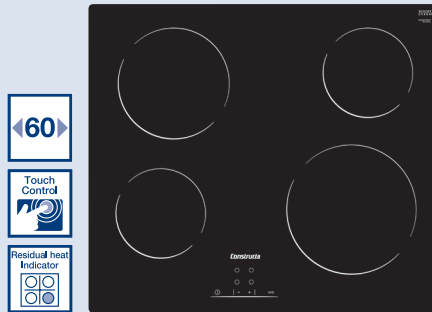

CA331232Y

- כיריים קרמיות, 60 ס"מ
- 4 אזורי בישול במהירות גבוהה, כולל: 17 רמות חום לכל טבעת אזורי בישול:
- שמאל קדמי: 14.5 ס"מ, 1.2kW
- שמאל אחורי: 18 ס"מ, 2kW
- ימין אחורי: 14.5 ס"מ, 1.2kW
- ימין קדמי: 21 ס"מ, 2.2kW
- הפעלה באמצעות מגע "Touchselect" - להפעלה קלה ונוחה
- תצוגה דיגיטלית קדמית לכל איזור בישול בנפרד - דרגת החום וחום שיורי בתום הבישול
- חייוו חום שיורי בשני שלבים (H) - (h)
- נעילת פיקוד בטיחותית בפני ילדים
- כיבוי אוטומטי לאחר זמן ממושך מדי (תלוי בדרגת חום)
- לחצן Restart - המאפשר לשמור הגדרות חימום למספר שניות לאחר כיבוי הכיריים
- נורית מחוון להפעלה
- עובי משטח עבודה מינימלי: 20 מ"מ
- הספק כללי: 6600W, מחייב חשמל תלת-פאזי
- למידות הבנייה ראה שרטוט בעמוד 33