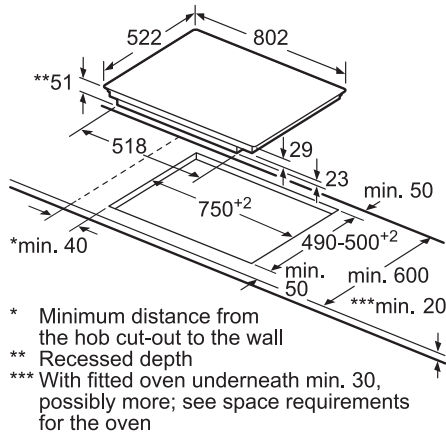

CA438333

CA431234 / CA435333

CA331232Y