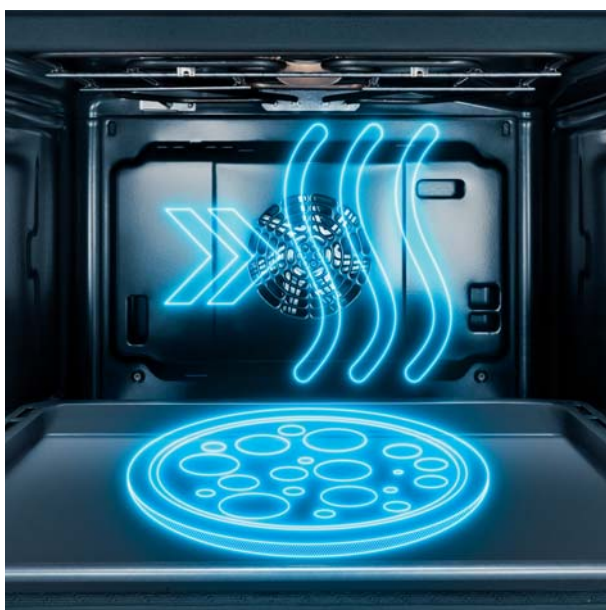

**Tijd besparen zonder voorverwarmen
met de coolStart-functie.**

Voorverwarmen kost niet alleen kostbare tijd, maar ook kostbare energie. Voortaan behoort dat tot het verleden. Met de coolStart-functie wordt voorverwarmen overbodig. Ontdooien, opwarmen of bereiden van diepvrieswaren – gewoon even in de oven plaatsen en u kan supersnel beginnen genieten.