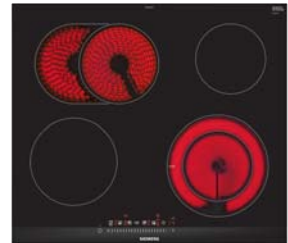

# Vitrokeramische kookplaten 60 cm breed

KOOKPLATEN

ET 675LMV1D	iQ500	ET 675FNP1E	iQ300
-------------	-------	-------------	-------

Vitrokeramische kookplaat  
60 cm

Vitrokeramische kookplaat  
60 cm

	ET 675LMV1D € 879,99*	ET 675FNP1E € 669,99*
<b>Kookzones</b>	<ul style="list-style-type: none"> <li>• 4 highSpeed-kookzones</li> <li>• 1 <b>combiZone</b></li> <li>• 2 variabele kookzones</li> </ul>	<ul style="list-style-type: none"> <li>• 4 highSpeed-kookzones</li> <li>• 1 uitbreidbare kookzone</li> <li>• 1 variabele kookzone</li> </ul>
<b>Comfort / Zekerheid</b>	<ul style="list-style-type: none"> <li>• <b>Home Connect via WLAN:</b> controle op afstand</li> <li>• <b>cookConnect system:</b> bedien de dampkap vanaf de kookplaat (met bijpassende dampkap)</li> <li>• <b>fryingSensor Plus</b> regelbaar op 5 temperaturen</li> <li>• <b>powerBoost</b>-functie</li> <li>• Warmhoudfunctie voor alle kookzones</li> <li>• Timer voor iedere kookzone</li> <li>• Kookwekker – <b>countUp timer</b></li> <li>• reStart-functie</li> <li>• wipeGuard: beveiliging van de instellingen gedurende 30 seconden</li> <li>• Volledig elektronische bediening op 17 niveaus</li> <li>• Kinderbeveiliging</li> <li>• Veiligheidsuitschakeling</li> <li>• Hoofdschakelaar On/Off</li> <li>• Functiecontrolelampje</li> <li>• 2-fasige aanduiding van de restwarmte voor iedere kookzone</li> <li>• Energy Consumption Display</li> </ul>	<ul style="list-style-type: none"> <li>• <b>powerBoost</b>-functie</li> <li>• Timer voor elke kookzone</li> <li>• Kookwekker</li> <li>• reStart-functie</li> <li>• wipeGuard: beveiliging van de instellingen gedurende 30 seconden</li> <li>• Volledig elektronische bediening op 17 niveaus</li> <li>• Kinderbeveiliging</li> <li>• Veiligheidsuitschakeling</li> <li>• Hoofdschakelaar On/Off</li> <li>• Functiecontrolelampje</li> <li>• 2-fasige aanduiding van de restwarmte voor iedere kookzone</li> <li>• Energy Consumption Display</li> </ul>
<b>Design</b>	<ul style="list-style-type: none"> <li>• <b>dual lightSlider</b> sensorbediening</li> <li>• Vitrokeramiek zonder decor</li> <li>• Facet-design, inox zijprofielen</li> <li>• Mogelijk te combineren met andere "Facet-design" vitrokeramische kookplaten</li> </ul>	<ul style="list-style-type: none"> <li>• Mono touchSlider sensorbediening</li> <li>• Vitrokeramiek zonder decor</li> <li>• Facet-design, inox zijprofielen</li> <li>• Mogelijk te combineren met andere "Facet-design" vitrokeramische kookplaten</li> </ul>
<b>Toebehoren in optie</b>	<ul style="list-style-type: none"> <li>• HZ 3902 .0: braadpannen voor de fryingSensor Plus-functie</li> </ul>	
<b>Inbouw</b>	Minimale dikte van het werkvlak: 2 cm	Minimale dikte van het werkvlak: 2 cm
<b>Afmetingen (HxBxD)</b>	Toestel: 4,5 x 60,2 x 52 cm Inbouw: 4,5 x 56 x 50 cm	Toestel: 4,5 x 60,2 x 52 cm Inbouw: 4,5 x 56 x 49-50 cm