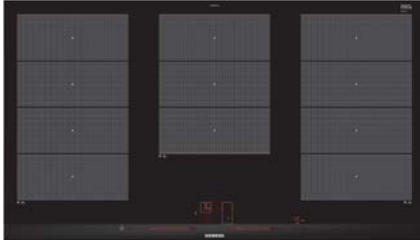

# Vitrokeramische inductiekookplaten 90 cm breed

KOOKPLATEN

EX 975LXC1E	iQ700	EX 975LVV1E	iQ700
-------------	-------	-------------	-------

**flexInduction**  
Vitrokeramische inductiekookplaat  
90 cm

**flexInduction**  
Vitrokeramische inductiekookplaat  
90 cm