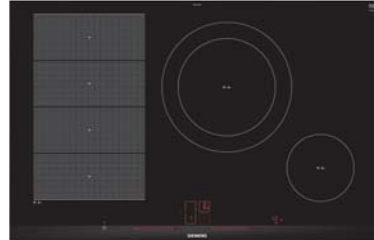

flexInduction
Vitrokeramische inductiekookplaat
80 cm