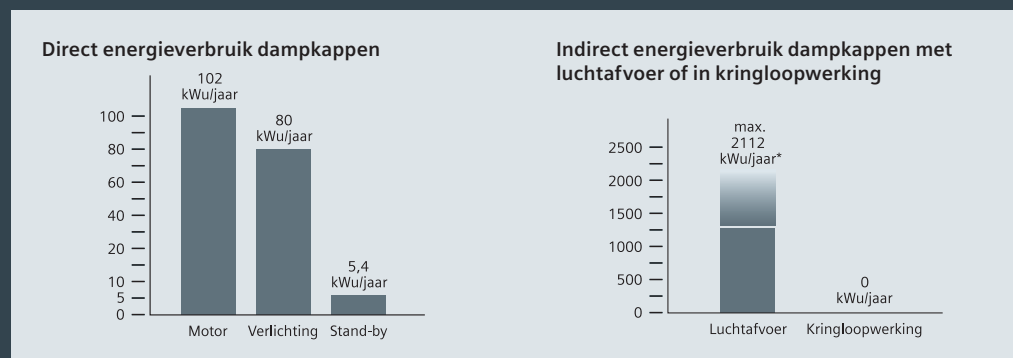

Trekt niet alleen geuren aan ... maar ook de aandacht.

De keuken is meer dan alleen een ruimte om te koken. Hier gebeurt het allemaal. Er wordt samen gegeten, gelachen en gepraat. Een plek waar men zich goed voelt en graag wat tijd doorbrengt. Met een dampkapp van Siemens wordt de keuken nu nog aangenamer. En gemoedelijker. Deze legt immers niet enkel stijlvolle accenten, maar zorgt ook voor een betere sfeer.

Of het nu gaat om decoratieve eiland- of wanddampkappen, een telescopische dampkap, geïntegreerd of ondergebouwd of een afvoergroep – Siemens biedt voor elke inbouwsituatie de juiste dampkap. En maakt daarmee van uw keuken uw favoriete plekje.

Het buitengewone design van Siemens.

Als het op design aankomt, zet Siemens in op een fraaie vormgeving met tijdloze en zuivere lijnen en op hoogwaardige materialen zoals roestvrij staal en glas. Deze combinatie maakt van elk Siemens-toestel een aantrekkelijk designvoorwerp. Geen wonder dat onze dampkappen steeds weer met gerenommeerde designprijzen bekroond worden.

Hoogwaardige kwaliteit "Made in Germany".

Om niet alleen in de ontwikkeling maar ook in de productie de hoge kwaliteitseisen van Siemens te verzekeren, worden zo goed als alle toestellen in Duitsland geproduceerd. Bijvoorbeeld in onze fabriek in Bretten, Baden-Württemberg.

De energiebesparingen bij Siemens.

iQdrive - Uiterst efficiënte motor met BLDC-technologie.

Stroombesparing zonder prestatievermindering: dankzij de aandrijving met permanente magneten kent de iQdrive-motor geen mechanische wrijving en werkt hij met 0 % krachtverlies. Hierdoor is de motor niet alleen uiterst robuust, stil en duurzaam, maar ook nog eens bijzonder efficiënt. Dankzij het gebruik van een uiterst krachtige ventilator met BLDC-motortecnologie bespaart een nieuwe Siemens-dampkap jaarlijks meer dan 80 %* energie t.o.v. een traditionele Siemens-dampkap.

* Bij gemiddeld gebruik van de ventilator gedurende een uur per dag op stand 2 en inschakeling van de verlichting gedurende 2 uur per dag.