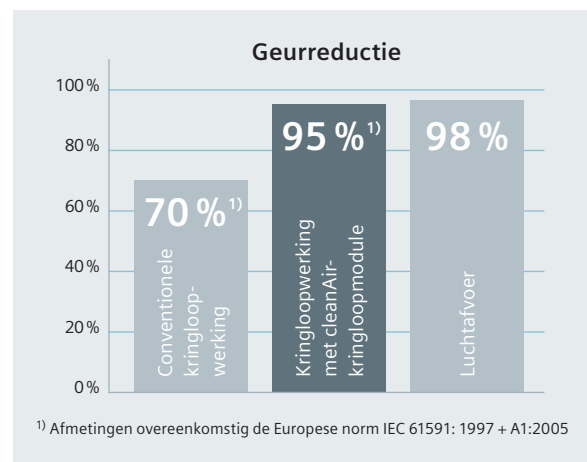

## De tafelventilatie moduAir System. Open nieuwe perspectieven.

Het systeem is geïntegreerd in het werkblad zodat u uw keuken naar wens kunt plannen en inrichten.

De nieuwe inbouwoplossing kan gecombineerd worden – ook qua design – met flexInduction Plus kookplaten van 80 cm breed (EX 875LYE3E en EX 875LYV1E) en de Domino's (behalve de wokbrander ER 3A6AD70).