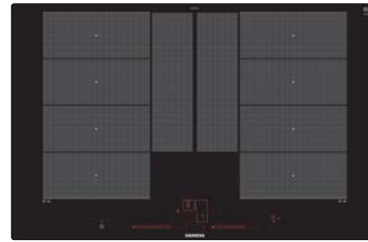

flexInduction Plus
Vitrokeramische inductiekookplaat
80 cm - Vlakbouw