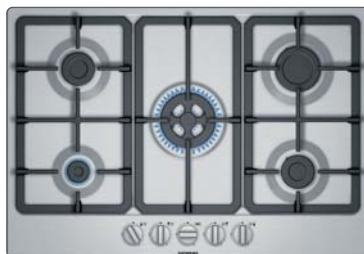

# Inox gaskookplaten 75 cm en 60 cm breed

EG 7B5QB90	iQ300	EC 6A5HB90	iQ500
------------	-------	------------	-------

Inox gaskookplaat  
75 cm

New

Inox gaskookplaat  
60 cm

	EG 7B5QB90	€ 499,99*	EC 6A5HB90	€ 549,99*
<b>Kookzones</b>	<ul style="list-style-type: none"> <li>• 5 gasbranders</li> <li>- Links vooraan: spaarbrander 1 kW</li> <li>- Links achteraan: normale brander 1,75 kW</li> <li>- Centraal: wokbrander 3,3 kW</li> <li>- Rechts vooraan: normale brander 1,75 kW</li> <li>- Rechts achteraan: sterke brander 3 kW</li> </ul>		<ul style="list-style-type: none"> <li>• 4 gasbranders</li> <li>- Links vooraan: normale brander 1,75 kW</li> <li>- Links achteraan: normale brander 1,75 kW</li> <li>- Rechts vooraan: spaarbrander 1 kW</li> <li>- Rechts achteraan: wokbrander 3,5 kW</li> </ul>	
<b>Comfort / Zekerheid</b>	<ul style="list-style-type: none"> <li>• Wokbrander</li> <li>• Eénhandsontsteking</li> <li>• Gietijzeren pannendragers met rubberen voetjes</li> <li>• Thermokoppelbeveiliging</li> <li>• Afgesteld op aardgas (20 mbar)</li> <li>• Inspuitstukken voor butaan/ propaangas (28 - 30/37 mbar) meegeleverd</li> </ul>		<ul style="list-style-type: none"> <li>• Wokbrander</li> <li>• stepFlame</li> <li>• Eénhandsontsteking</li> <li>• Gietijzeren pannendragers met rubberen voetjes</li> <li>• Thermokoppelbeveiliging</li> <li>• Afgesteld op aardgas (20 mbar)</li> <li>• Inspuitstukken voor butaan/propaangas (28 - 30/37 mbar) meegeleverd</li> </ul>	
<b>Design</b>	<ul style="list-style-type: none"> <li>• Bediening met zwaardknoppen</li> <li>• Inox oppervlak</li> <li>• <b>Kookplaat 75 cm breed, voor een nis van 56 cm</b></li> </ul>		<ul style="list-style-type: none"> <li>• Bediening met zwaardknoppen</li> <li>• Inox oppervlak</li> </ul>	
<b>Toebehoren in optie</b>	<ul style="list-style-type: none"> <li>• HZ 298105: sudderplaat</li> </ul>		<ul style="list-style-type: none"> <li>• HZ 298105: sudderplaat</li> </ul>	
<b>Inbouw</b>	Minimale dikte van het werkvlak: 3 cm		Minimale dikte van het werkvlak: 3 cm	
<b>Afmetingen (HxBxD)</b>	Toestel: 4,5 x 75 x 52 cm Inbouw: 4,5 x 56 x 48 cm		Toestel: 4,5 x 58,2 x 52 cm Inbouw: 4,5 x 56-56,2 x 48-49,2 cm	