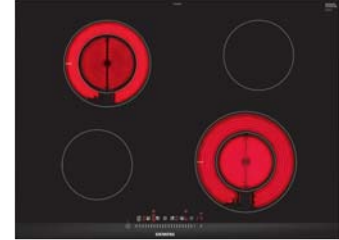

Vitrokeramische kookplaten 80 cm en 70 cm breed

ET 875 FCP 1D	iQ300	ET 845 FNP 1E	iQ300	ET 775 FGP 1E	iQ300
Vitrokeramische kookplaat 80 cm		Vitrokeramische kookplaat 80 cm		Vitrokeramische kookplaat 70 cm	

	ET 875 FCP 1D	€ 879,99*	ET 845 FNP 1E	€ 669,99*	ET 775 FGP 1E	€ 769,99*
Kookzones	• 4 highSpeed-kookzones • 1 dubbele zone met uitbreiding braadzone • 2 variabele kookzones		• 4 highSpeed-kookzones • 1 uitbreidbare kookzone • 1 variabele kookzone		• 4 highSpeed-kookzones • 2 variabele kookzones	
Comfort / Zekerheid	• powerBoost-functie • Timer voor elke kookzone • Kookwekker • reStart-functie • wipeGuard: beveiliging van de instellingen gedurende 30 seconden • Volledig elektronische bediening op 17 niveaus • Kinderbeveiliging • Veiligheidsuitschakeling • Hoofdschakelaar On/Off • Functiecontrolelampje • 2-fasige aanduiding van de restwarmte voor iedere kookzone • Energy Consumption Display		• powerBoost-functie • Timer voor elke kookzone • Kookwekker • reStart-functie • wipeGuard: beveiliging van de instellingen gedurende 30 seconden • Volledig elektronische bediening op 17 niveaus • Kinderbeveiliging • Veiligheidsuitschakeling • Hoofdschakelaar On/Off • Functiecontrolelampje • 2-fasige aanduiding van de restwarmte voor iedere kookzone • Energy Consumption Display		• powerBoost-functie • Timer voor elke kookzone • Kookwekker • reStart-functie • wipeGuard: beveiliging van de instellingen gedurende 30 seconden • Volledig elektronische bediening op 17 niveaus • Kinderbeveiliging • Veiligheidsuitschakeling • Hoofdschakelaar On/Off • Functiecontrolelampje • 2-fasige aanduiding van de restwarmte voor iedere kookzone • Energy Consumption Display	
Design	• Mono touchSlider sensorbediening • Vitrokeramiek zonder decor • Facet-design, inox zijprofielen • Mogelijk te combineren met andere "Facet-design" vitrokeramische kookplaten		• Mono touchSlider sensorbediening • Vitrokeramiek zonder decor • Design inox kader		• Mono touchSlider sensorbediening • Vitrokeramiek zonder decor • Facet-design, inox zijprofielen • Mogelijk te combineren met andere "Facet-design" vitrokeramische kookplaten • Kookplaat 70 cm breed, voor een nis van 56 cm	
Toebehoren in optie						
Inbouw	Minimale dikte van het werkvlak: 2 cm		Minimale dikte van het werkvlak: 2 cm		Minimale dikte van het werkvlak: 2 cm	
Afmetingen (HxBxD)	Toestel: 4,5 x 81,2 x 52 cm Inbouw: 4,5 x 78 x 50 cm		Toestel: 4,8 x 76,5 x 50,7 cm Inbouw: 4,8 x 75 x 49 cm		Toestel: 4,5 x 71 x 52 cm Inbouw: 4,5 x 56-64 x 49-50 cm	

Toebehoren in optie: zie pagina 109

Inbouwschema's en technische informatie: zie Technisch overzicht