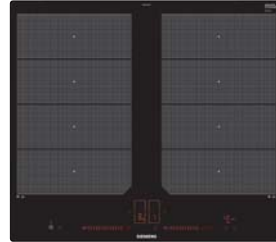

	EX 675LXC1E	EX 601LXC1E
	€ 1.239,99*	€ 1.239,99*
<b>Kookzones</b>	<ul style="list-style-type: none"> <li>• 4 inductiekookzones</li> <li>• 2 flexInduction-kookzones (B 24 cm)</li> </ul>	<ul style="list-style-type: none"> <li>• 4 inductiekookzones</li> <li>• 2 flexInduction-kookzones (B 24 cm)</li> </ul>
<b>Comfort / Zekerheid</b>	<ul style="list-style-type: none"> <li>• <b>fryingSensor Plus</b> regelbaar op 5 temperaturen</li> <li>• powerBoost- en <b>panBoost</b>-functie voor alle kookzones</li> <li>• Kookpothetkenning</li> <li>• Timer voor iedere kookzone</li> <li>• Kookwekker – <b>countUp timer</b></li> <li>• <b>powerMove Plus</b></li> <li>• reStart-functie</li> <li>• quickStart-functie</li> <li>• wipeGuard: beveiliging van de instellingen gedurende 30 seconden</li> <li>• Volledig elektronische bediening op 17 niveaus</li> <li>• Kinderbeveiliging</li> <li>• Veiligheidsuitschakeling</li> <li>• Hoofdschakelaar On/Off</li> <li>• 2-fasige aanduiding van de restwarmte voor iedere kookzone</li> <li>• Energy Consumption Display</li> </ul>	<ul style="list-style-type: none"> <li>• <b>fryingSensor Plus</b> regelbaar op 5 temperaturen</li> <li>• powerBoost- en <b>panBoost</b>-functie voor alle kookzones</li> <li>• Kookpothetkenning</li> <li>• Timer voor iedere kookzone</li> <li>• Kookwekker – <b>countUp timer</b></li> <li>• <b>powerMove Plus</b></li> <li>• reStart-functie</li> <li>• quickStart-functie</li> <li>• wipeGuard: beveiliging van de instellingen gedurende 30 seconden</li> <li>• Volledig elektronische bediening op 17 niveaus</li> <li>• Kinderbeveiliging</li> <li>• Veiligheidsuitschakeling</li> <li>• Hoofdschakelaar On/Off</li> <li>• 2-fasige aanduiding van de restwarmte voor iedere kookzone</li> <li>• Energy Consumption Display</li> </ul>
<b>Design</b>	<ul style="list-style-type: none"> <li>• <b>dual lightSlider</b> sensorbediening</li> <li>• Vitrokeramiek zonder decor</li> <li>• Facet-design, inox zijprofielen</li> <li>• Mogelijk te combineren met andere "Facet-design" vitrokeramische kookplaten</li> </ul>	<ul style="list-style-type: none"> <li>• <b>dual lightSlider</b> sensorbediening</li> <li>• Vitrokeramiek zonder decor</li> <li>• <b>Pur design</b>: vlakbouw in temperatuurbestendige oppervlaktes (natuursteen, graniet, marmer of tegels)</li> </ul>
<b>Toebehoren in optie</b>	<ul style="list-style-type: none"> <li>• HZ 3902 . 0: braadpannen voor de fryingSensor Plus-functie</li> </ul>	<ul style="list-style-type: none"> <li>• HZ 3902 . 0: braadpannen voor de fryingSensor Plus-functie</li> </ul>
<b>Inbouw</b>	Minimale dikte van het werkvlak: 2 cm	Minimale dikte van het werkvlak: 3 cm
<b>Afmetingen (HxBxD)</b>	Toestel: 5,1 x 60,2 x 52 cm Inbouw: 5,1 x 56 x 49-50 cm	Toestel: 5,6 x 57,2 x 51,2 cm Inbouw: 5,6 x 56-57,6 x 50-51,6 cm