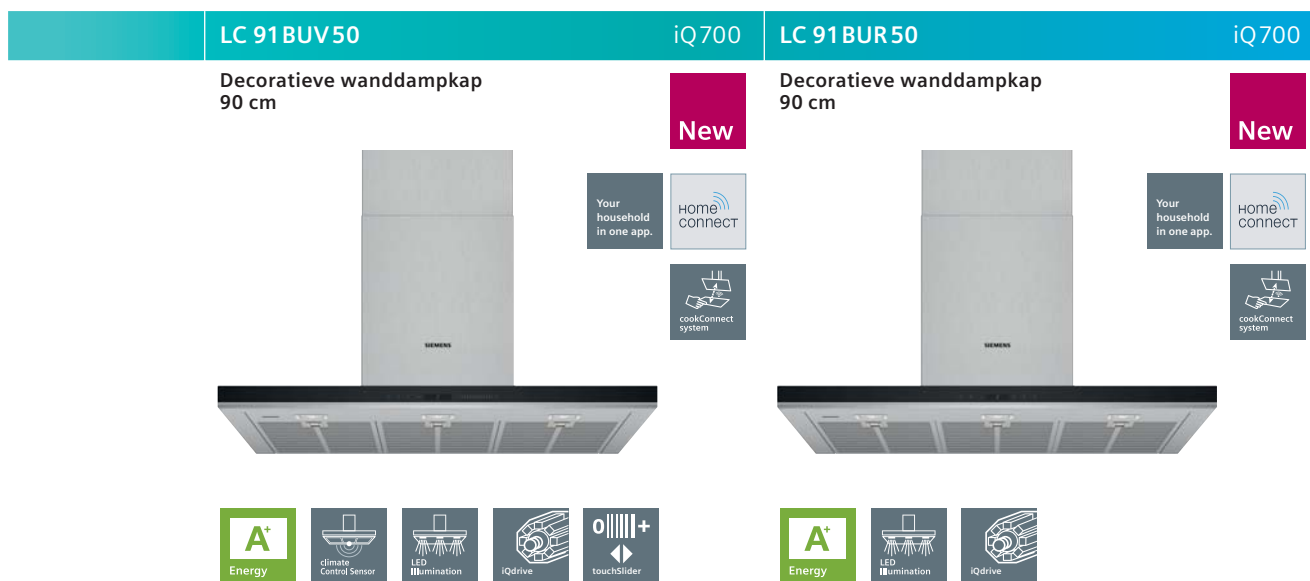

Decoratieve wanddampkappen – 90 cm

	LC 91BUV50 - Inox	LC 91BUR50 - Inox
	€ 1.579,99*	€ 1.379,99*
Algemene informatie	- Energie-efficiëntieklasse: A+¹⁾ - Gemiddeld energieverbruik: 35,5 kWu/jaar - Ventilator-efficiëntieklasse: A - Verlichting-efficiëntieklasse: A - Vetfilter-efficiëntieklasse: B - Geluidsniveau bij normale werking: 64 dB	- Energie-efficiëntieklasse: A+¹⁾ - Gemiddeld energieverbruik: 35,5 kWu/jaar - Ventilator-efficiëntieklasse: A - Verlichting-efficiëntieklasse: A - Vetfilter-efficiëntieklasse: B - Geluidsniveau bij normale werking: 64 dB
Werking / Vermogen	- Bevestiging aan de wand, boven de kookplaat - Geschikt voor luchtafvoer of kringloopwerking - Voor het functioneren in kringloopwerking, moet de dampkap aangepast worden met een starterset of een cleanAir-module (toebehooren in optie) - Luchtafvoer volgens DIN/EN 61591: - normale werking: 570 m³/u - intensiefstand: 920 m³/u - iQdrive - Efficiënte BLDC-technologie	- Bevestiging aan de wand, boven de kookplaat - Geschikt voor luchtafvoer of kringloopwerking - Voor het functioneren in kringloopwerking, moet de dampkap aangepast worden met een starterset of een cleanAir-module (toebehooren in optie) - Luchtafvoer volgens DIN/EN 61591: - normale werking: 570 m³/u - intensiefstand: 920 m³/u - iQdrive - Efficiënte BLDC-technologie
Comfort / Zekerheid	- Home Connect: controle op afstand - cookConnect system: bedien de dampkap vanaf de kookplaat (met passende kookplaat) - Volautomatische dampkap 3 vermogens + 2 intensiefstanden - Boost-functie - Intensiefstand met automatische terugschakeling na 6 minuten 10 minuten naventilatie - climateControl-Sensor (luchtkwaliteit-sensor) - Functies "interval" en "silence" via Home Connect - Elektronische bediening met touchSlider, touchControl en LED-aanduiding (7 segmenten) - Extreem stil dankzij een speciale geluidsisolatie - Geluidsniveau bij normale werking 570 m³/u: 52 dB (A) of 64 dB (A) re 1 pW volgens de norm DIN/EN 60704-2-13 3 metalen vetfilters, vaatwasbestendig - Verzadigingsaanduiding van de metalen vetfilter en actiefkoolfilter - Verlichting werkblad: 3 LED-modules van 1,5 W (3500 K) - softLight – Dimfunctie - easyFix: speciaal ophangstelsysteem voor een snelle en correcte montage	- Home Connect: controle op afstand - cookConnect system: bedien de dampkap vanaf de kookplaat (met passende kookplaat) 3 vermogens + 2 intensiefstanden - Boost-functie - Intensiefstand met automatische terugschakeling na 6 minuten 10 minuten naventilatie - Functies "interval" en "silence" via Home Connect - Elektronische bediening met touchControl en LED-aanduiding (7 segmenten) - Extreem stil dankzij een speciale geluidsisolatie - Geluidsniveau bij normale werking 570 m³/u: 52 dB (A) of 64 dB (A) re 1 pW volgens de norm DIN/EN 60704-2-13 3 metalen vetfilters, vaatwasbestendig - Verzadigingsaanduiding van de metalen vetfilter en actiefkoolfilter - Verlichting werkblad: 3 LED-modules van 1,5 W (3500 K) - softLight – Dimfunctie - easyFix: speciaal ophangstelsysteem voor een snelle en correcte montage
Design	- Box-Design - 4,6 cm hoog - Design filterafdekking in inox	- Box-Design - 4,6 cm hoog - Design filterafdekking in inox
Inbouw	Aanbevolen diameter afvoerkanaal Ø 15 cm (Ø 12 cm bijgeleverd)	Aanbevolen diameter afvoerkanaal Ø 15 cm (Ø 12 cm bijgeleverd)
Afmetingen toestel (HxBxD)	Luchtafvoer: 62,8-95,4 x 89,8 x 50 cm Kringloopwerking: 62,8-106,4 x 89,8 x 50 cm Kringloopwerking cleanAir: zie Technisch overzicht	Luchtafvoer: 62,8-95,4 x 89,8 x 50 cm Kringloopwerking: 62,8-106,4 x 89,8 x 50 cm Kringloopwerking cleanAir: zie Technisch overzicht