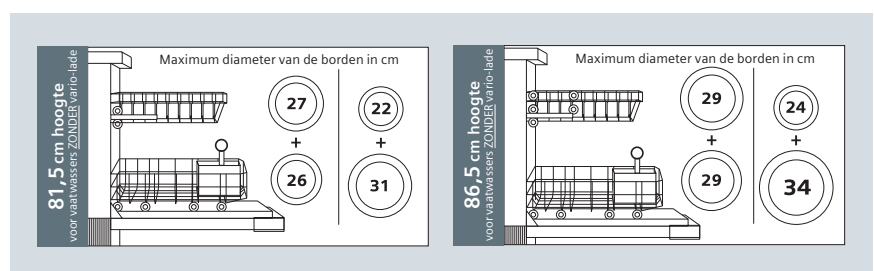

### Groot in alle maten.

Waarom zou men de hoogte van de moderne werkvlakken niet gebruiken? Siemens stelt u ook toestellen met een hoogte van 86,5 cm (in plaats van 81,5 cm) voor, die u een extra binnenruimte van 5 cm aanbieden en dus 10% meer laadcapaciteit hebben, waardoor u borden van tot 34 cm diameter (pizzaborden) in uw vaatwasser kan plaatsen – een topprestatie!