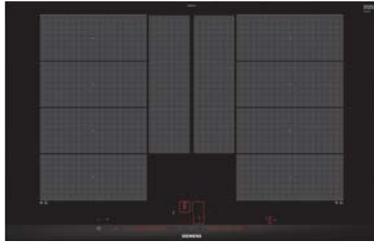

# Vitrokeramische inductiekookplaten 80 cm breed

KOOKPLATEN

EX 875LYV1E	iQ700	EX 801LYC1E	iQ700
-------------	-------	-------------	-------

**flexInduction Plus**  
Vitrokeramische inductiekookplaat  
80 cm