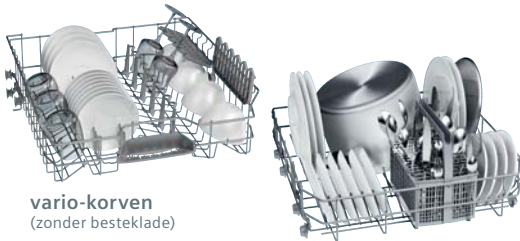

vario-korven
(zonder besteklade)

Voor maximale flexibiliteit: de varioFlexPro-korven.

De nieuwe varioFlexPro-korven bieden een volstrekt nieuw comfort en een maximale flexibiliteit bij het in- en uitladen van de boven- en onderkorf dankzij de blauwe touchPoints die in één oogopslag alle flexibele elementen aanduiden.

De nieuwe glazenhouders kunnen bijvoorbeeld tot 12 wijnglazen in de onderste korf en tot 6 wijnglazen in de bovenste korf op een veilige manier plaatsen. Bovendien kunt u in de bovenste korf 3 niveaus opklappen en opsplitsen, en kunt u in de bovenste en onderste korf tot zes reeksen van staafjes omklappen voor het inladen van pannen. Aangezien de korven een 4-tal cm dieper zijn, kunt u er nu ook 13 in plaats van 12 stukken vaatwerk in kwijt, en met de vario-lade zelfs tot 14. Een handgreep aan de bovenste en onderste korf maakt het uittrekken van de korven nog makkelijker.

Voor nog meer flexibiliteit: de varioFlex-korven.

De varioFlex-korven worden gekenmerkt door 3 opklapbare, opsplitsbare niveaus en door 2 omklapbare steunen in de bovenste korf.

In de onderste korf vinden we bovendien 4 omklapbare steunen die de flexibiliteit verder verhogen.

De handgrepen van de bovenste en onderste korf vereenvoudigen bovendien het in- en uitladen.

Voor meer flexibiliteit: de vario-korven.

Bij de vario-korven zorgen 3 opklapbare en opsplitsbare niveaus in de bovenkorf en 2 omklapbare steunen in de bovenste en onderste korf voor een verrijkende flexibiliteit bij het in- en uitladen.

Eenvoudig in de hoogte verstelbaar – zelfs volgeladen: 3-voudige rackMatic met volledig uittrekbare korf.

Om uw vaatwasser eenvoudig met heel wat vaatwerk vol te laden, kunt u dankzij rackMatic de bovenkorf in 3 hoogten instellen – zelfs helemaal volgeladen. Zo vinden naast vaatwerk, bestek en glazen ook grote potten en borden een plaatsje in beide korven.

Eenvoudig en zacht openen en dichtmaken van de deur met het servoslot easyLock.

Een trekveer in het servoslot zorgt ervoor dat de deur zachtjes en haast vanzelf dichtgaat. Een lichte druk volstaat. En openen gaat al net zo vlot.

Groot in alle maten.

Waarom zou men de hoogte van de moderne werkvlakken niet gebruiken? Siemens stelt u ook toestellen met een hoogte van 86,5 cm (in plaats van 81,5 cm) voor, die u een extra binnenruimte van 5 cm aanbieden en dus 10% meer laadcapaciteit hebben, waardoor u borden van tot 34 cm diameter (pizzaborden) in uw vaatwasser kan plaatsen – een topprestatie!