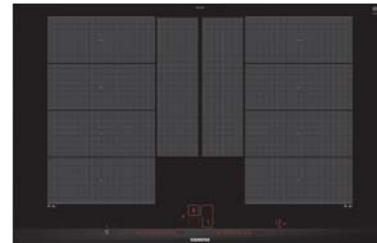

flexInduction Plus

Vitrokeramische inductiekookplaat
80 cm

	EX 875KYW1E	€ 2.369,99*	EX 875LYE3E	€ 1.959,99*
Kookzones	• 4 inductiekookzones • 2 flexInduction-kookzones (B 23 cm) + 2 middenzones		• 4 inductiekookzones • 2 flexInduction-kookzones (B 23 cm) + 2 middenzones	
Comfort / Zekerheid	• Home Connect via WLAN: controle op afstand • cookConnect system: bedien de dampkap vanaf de kookplaat (met bijpassende dampkap) • cookControl Plus • cookingSensor Plus ready (sensor in optie) • fryingSensor Plus regelbaar op 5 temperaturen • powerBoost- en panBoost-functie voor alle kookzones • Kookpotherkennning • Timer voor iedere kookzone • Kookwekker – countUp timer • powerMove Plus • flexMotion • reStart-functie • quickStart-functie • wipeGuard: beveiliging van de instellingen gedurende 30 seconden • Volledig elektronische bediening op 17 niveaus • Kinderbeveiliging • Veiligheidsuitschakeling • Hoofdschakelaar On/Off • 2-fasige aanduiding van de restwarmte voor iedere kookzone • Energy Consumption Display		• cookingSensor Plus (1 sensor meegeleverd) • fryingSensor Plus regelbaar op 5 temperaturen • powerBoost- en panBoost-functie voor alle kookzones • Kookpotherkennning • Timer voor iedere kookzone • Kookwekker – countUp timer • powerMove Plus • flexMotion • reStart-functie • quickStart-functie • wipeGuard: beveiliging van de instellingen gedurende 30 seconden • Volledig elektronische bediening op 17 niveaus • Kinderbeveiliging • Veiligheidsuitschakeling • Hoofdschakelaar On/Off • 2-fasige aanduiding van de restwarmte voor iedere kookzone • Energy Consumption Display	
Design	• TFT-Touchdisplay bediening • Vitrokeramiek zonder decor • Inox zijprofielen		• dual lightSlider sensorbediening • Vitrokeramiek zonder decor • Facet-design, inox zijprofielen • Mogelijk te combineren met andere "Facet-design" vitrokeramische kookplaten	
Toebehoren in optie	• HZ 39050: draadloze sensor cookingSensor Plus, te bevestigen op de kookpot • HZ 3902 .0: braadpannen voor de fryingSensor Plus-functie		• HZ 39050: draadloze sensor cookingSensor Plus, te bevestigen op de kookpot • HZ 3902 .0: braadpannen voor de fryingSensor Plus-functie	
Inbouw	Minimale dikte van het werkvlak: 2 cm		Minimale dikte van het werkvlak: 2 cm	
Afmetingen (HxBxD)	Toestel: 5,1 x 81,2 x 52 cm Inbouw: 5,1 x 75-78 x 49-50 cm		Toestel: 5,1 x 81,2 x 52 cm Inbouw: 5,1 x 75-78 x 49-50 cm	

Toebehoren in optie: zie eveneens pagina 109

Inbouwschema's en technische informatie: zie Technisch overzicht

*Vrijblijvend aanbevolen marktprijs op 01/10/2018. BTW en Recupelbijdrage € 1,00 inbegrepen.