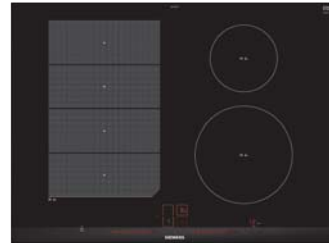

EX 775LEC1E iQ700

flexInduction

Vitrokeramische inductiekookplaat
70 cm

EX 775LEC1E € 1.239,99*	
Kookzones	• 4 inductiekookzones • 1 flexInduction-kookzone (B 24 cm)
Comfort / Zekerheid	• fryingSensor Plus regelbaar op 5 temperaturen • powerBoost- en panBoost-functie voor alle kookzones • Kookpotherkennen • Timer voor iedere kookzone • Kookwekker – countUp timer • powerMove Plus • reStart-functie • quickStart-functie • wipeGuard: beveiliging van de instellingen gedurende 30 seconden • Volledig elektronische bediening op 17 niveaus • Kinderbeveiliging • Veiligheidsuitschakeling • Hoofdschakelaar On/Off • 2-fasige aanduiding van de restwarmte voor iedere kookzone • Energy Consumption Display
Design	• dual lightSlider sensorbediening • Vitrokeramiek zonder decor • Facet-design, inox zijprofielen • Mogelijk te combineren met andere "Facet-design" vitrokeramische kookplaten • Inductiekookplaat 70 cm breed, voor een nis van 56 cm
Toebehoren in optie	• HZ 3902 .0: braadpannen voor de fryingSensor Plus-functie
Inbouw	Minimale dikte van het werkvlak: 2 cm
Afmetingen (HxBxD)	Toestel: 5,1 x 71 x 52 cm Inbouw: 5,1 x 56 x 49-50 cm

Toebehoren in optie: zie eveneens pagina 109

Inbouwschema's en technische informatie: zie Technisch overzicht