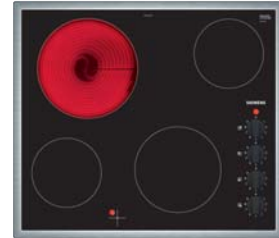

Vitrokeramische kookplaten 60 cm breed

ET 645 FFP 1E	iQ300	ET 645 FEP 1E	iQ100	ET 645 CEA 1E	iQ100
Vitrokeramische kookplaat 60 cm		Vitrokeramische kookplaat 60 cm		Vitrokeramische kookplaat 60 cm	

	ET 645 FFP 1E	€ 509,99*	ET 645 FEP 1E	€ 459,99*	ET 645 CEA 1E	€ 359,99*
Kookzones	• 4 highSpeed-kookzones • 1 variabele kookzone		• 4 highSpeed-kookzones		• 4 highSpeed-kookzones	
Comfort / Zekerheid	• powerBoost-functie • Timer voor elke kookzone • Kookwekker • reStart-functie • wipeGuard: beveiliging van de instellingen gedurende 30 seconden • Volledig elektronische bediening op 17 niveaus • Kinderbeveiliging • Veiligheidsuitschakeling • Hoofdschakelaar On/Off • Functiecontrolelampje • 2-fasige aanduiding van de restwarmte voor iedere kookzone • Energy Consumption Display		• powerBoost-functie • Timer voor elke kookzone • Kookwekker • reStart-functie • wipeGuard: beveiliging van de instellingen gedurende 30 seconden • Volledig elektronische bediening op 17 niveaus • Kinderbeveiliging • Veiligheidsuitschakeling • Hoofdschakelaar On/Off • Functiecontrolelampje • 2-fasige aanduiding van de restwarmte voor iedere kookzone • Energy Consumption Display		• Elektronische bediening met 9 vermogensstanden • Restwarmte-aanduiding voor iedere kookzone • Functiecontrolelampje	
Design	• Mono touchSlider sensorbediening • Vitrokeramiek zonder decor • Inox kader		• Mono touchSlider sensorbediening • Vitrokeramiek zonder decor • Inox kader		• Bediening met draaiknoppen • Vitrokeramiek zonder decor • Inox kader	
Toebehoren in optie						
Inbouw	Minimale dikte van het werkvlak: 2 cm		Minimale dikte van het werkvlak: 2 cm		Minimale dikte van het werkvlak: 2 cm	
Afmetingen (HxBxD)	Toestel: 4,5 x 60,2 x 52 cm Inbouw: 4,5 x 56 x 50 cm		Toestel: 4,8 x 58,3 x 51,3 cm Inbouw: 4,8 x 56 x 49-50 cm		Toestel: 4,8 x 58,3 x 51,3 cm Inbouw: 4,8 x 56 x 49-50 cm	

Toebehoren in optie: zie pagina 109

Inbouwschema's en technische informatie: zie Technisch overzicht