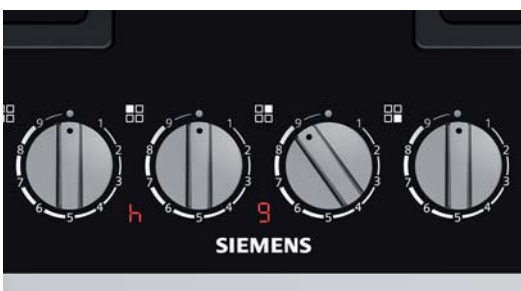

Vitrokeramische gaskookplaten 90 cm breed

Wokbrander met dubbele vlamringen.

Vitrokeramische gaskookplaten.
Een eigentijds en stijlvol design dat niet onverschillig laat.

De vitrokeramische gaskookplaten in Facet-design en inox zijprofielen kunnen gecombineerd worden met een of meerdere elementen van het Domino-gamma om te profiteren van verschillende kookmethodes die uw creativiteit alleen nog maar zullen bevorderen.

Digitaal functiedisplay voor een verhoogde veiligheid.

Het bedieningsdisplay geeft een duidelijk beeld van de gekozen temperatuurinstelling. Dit geeft een gevoel van veiligheid. Daarnaast wordt ook de restwarmte van elke kookzone aangeduid – om onaangename verrassingen bij het schoonmaken te vermijden.

ER 9A6SD70

iQ700

Vitrokeramische gaskookplaat
90 cm