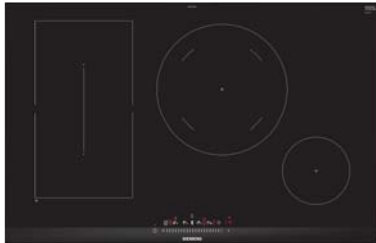

**powerInduction**

Vitrokeramische inductiekookplaat  
80 cm

	ED 875FSB5E	€ 1.239,99*	EH 875LVC1E	€ 1.289,99*
<b>Kookzones</b>	<ul style="list-style-type: none"> <li>• 4 inductiekookzones</li> <li>• <b>1 combiZone</b></li> <li>• <b>1 variabele zone (Ø 28 cm)</b></li> </ul>		<ul style="list-style-type: none"> <li>• 5 inductiekookzones</li> </ul>	
<b>Comfort / Zekerheid</b>	<ul style="list-style-type: none"> <li>• powerBoost-functie voor alle kookzones</li> <li>• Kookpotherkenting</li> <li>• Timer voor iedere kookzone</li> <li>• Kookwekker</li> <li>• <b>powerMove</b></li> <li>• reStart-functie</li> <li>• quickStart-functie</li> <li>• wipeGuard: beveiliging van de instellingen gedurende 30 seconden</li> <li>• Volledig elektronische bediening op 17 niveaus</li> <li>• Kinderbeveiliging</li> <li>• Veiligheidsuitschakeling</li> <li>• Hoofdschakelaar On/Off</li> <li>• 2-fasige aanduiding van de restwarmte voor iedere kookzone</li> <li>• Energy Consumption Display</li> </ul>		<ul style="list-style-type: none"> <li>• <b>fryingSensor Plus</b> regelbaar op 5 temperaturen</li> <li>• powerBoost- en <b>panBoost</b>-functie voor alle kookzones</li> <li>• Kookpotherkenting</li> <li>• Timer voor iedere kookzone</li> <li>• Kookwekker – <b>countUp timer</b></li> <li>• reStart-functie</li> <li>• quickStart-functie</li> <li>• wipeGuard: beveiliging van de instellingen gedurende 30 seconden</li> <li>• Volledig elektronische bediening op 17 niveaus</li> <li>• Kinderbeveiliging</li> <li>• Veiligheidsuitschakeling</li> <li>• Hoofdschakelaar On/Off</li> <li>• 2-fasige aanduiding van de restwarmte voor iedere kookzone</li> <li>• Energy Consumption Display</li> </ul>	
<b>Design</b>	<ul style="list-style-type: none"> <li>• Mono touchSlider sensorbediening</li> <li>• Vitrokeramiek zonder decor</li> <li>• Facet-design, inox zijprofielen</li> <li>• Mogelijk te combineren met andere "Facet-design" vitrokeramische kookplaten</li> </ul>		<ul style="list-style-type: none"> <li>• <b>dual lightSlider</b> sensorbediening</li> <li>• Vitrokeramiek zonder decor</li> <li>• Facet-design, inox zijprofielen</li> <li>• Mogelijk te combineren met andere "Facet-design" vitrokeramische kookplaten</li> </ul>	
<b>Toebehoren in optie</b>			<ul style="list-style-type: none"> <li>• HZ 3902 .0: braadpannen voor de fryingSensor Plus-functie</li> </ul>	
<b>Inbouw</b>	Minimale dikte van het werkvlak: 2 cm		Minimale dikte van het werkvlak: 2 cm	
<b>Afmetingen (HxBxD)</b>	Toestel: 5,1 x 81,2 x 52 cm Inbouw: 5,1 x 75-78 x 49-50 cm		Toestel: 5,1 x 81,2 x 52 cm Inbouw: 5,1 x 75-78 x 49-50 cm	