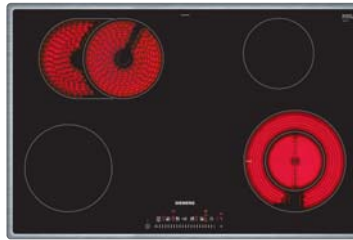

Vitrokeramische kookplaten 80 cm en 70 cm breed

ET 875 FCP 1D	iQ300	ET 845 FNP 1E	iQ300	ET 775 FGP 1E	iQ300
Vitrokeramische kookplaat 80 cm		Vitrokeramische kookplaat 80 cm		Vitrokeramische kookplaat 70 cm	

	ET 875 FCP 1D	€ 879,99*	ET 845 FNP 1E	€ 669,99*	ET 775 FGP 1E	€ 769,99*
Kookzones	• 4 highSpeed-kookzones • 1 dubbele zone met uitbreiding braadzone • 2 variabele kookzones		• 4 highSpeed-kookzones • 1 uitbreidbare kookzone • 1 variabele kookzone		• 4 highSpeed-kookzones • 2 variabele kookzones	
Comfort / Zekerheid	• powerBoost-functie • Timer voor elke kookzone • Kookwekker • reStart-functie • wipeGuard: beveiliging van de instellingen gedurende 30 seconden • Volledig elektronische bediening op 17 niveaus • Kinderbeveiliging • Veiligheidsuitschakeling • Hoofdschakelaar On/Off • Functiecontrolelampje • 2-fasige aanduiding van de restwarmte voor iedere kookzone • Energy Consumption Display		• powerBoost-functie • Timer voor elke kookzone • Kookwekker • reStart-functie • wipeGuard: beveiliging van de instellingen gedurende 30 seconden • Volledig elektronische bediening op 17 niveaus • Kinderbeveiliging • Veiligheidsuitschakeling • Hoofdschakelaar On/Off • Functiecontrolelampje • 2-fasige aanduiding van de restwarmte voor iedere kookzone • Energy Consumption Display		• powerBoost-functie • Timer voor elke kookzone • Kookwekker • reStart-functie • wipeGuard: beveiliging van de instellingen gedurende 30 seconden • Volledig elektronische bediening op 17 niveaus • Kinderbeveiliging • Veiligheidsuitschakeling • Hoofdschakelaar On/Off • Functiecontrolelampje • 2-fasige aanduiding van de restwarmte voor iedere kookzone • Energy Consumption Display	
Design	• Mono touchSlider sensorbediening • Vitrokeramiek zonder decor • Facet-design, inox zijprofielen • Mogelijk te combineren met andere "Facet-design" vitrokeramische kookplaten		• Mono touchSlider sensorbediening • Vitrokeramiek zonder decor • Design inox kader		• Mono touchSlider sensorbediening • Vitrokeramiek zonder decor • Facet-design, inox zijprofielen • Mogelijk te combineren met andere "Facet-design" vitrokeramische kookplaten • Kookplaat 70 cm breed, voor een nis van 56 cm	
Toebehoren in optie						
Inbouw	Minimale dikte van het werkvlak: 2 cm		Minimale dikte van het werkvlak: 2 cm		Minimale dikte van het werkvlak: 2 cm	
Afmetingen (HxBxD)	Toestel: 4,5 x 81,2 x 52 cm Inbouw: 4,5 x 78 x 50 cm		Toestel: 4,8 x 76,5 x 50,7 cm Inbouw: 4,8 x 75 x 49 cm		Toestel: 4,5 x 71 x 52 cm Inbouw: 4,5 x 56-64 x 49-50 cm	

Toebehoren in optie: zie pagina 109

Inbouwschema's en technische informatie: zie Technisch overzicht