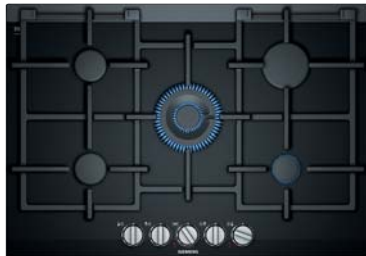

Vitrokeramische gaskookplaten 75 cm en 60 cm breed

ER 7A6RD70	iQ700	ER 6A6PD70	iQ700

Vitrokeramische gaskookplaat
75 cm

Vitrokeramische gaskookplaat
60 cm

	ER 7A6RD70	€ 1.289,99*	ER 6A6PD70	€ 979,99*
Kookzones	• 5 gasbranders - Links vooraan: normale brander 1,9 kW - Links achteraan: normale brander 1,9 kW - Centraal: wokbrander 4,2 kW - Rechts vooraan: spaarbrander 1,1 kW - Rechts achteraan: sterke brander 2,8 kW		• 4 gasbranders - Links vooraan: normale brander 1,9 kW - Links achteraan: spaarbrander 1,1 kW - Rechts vooraan: normale brander 1,9 kW - Rechts achteraan: sterke brander 2,8 kW	
Comfort / Zekerheid	• Wokbrander met dubbele vlamringen • stepFlame • Digitale functiedisplay • Aanduiding van de restwarmte voor elke kookzone • Eénhandsontsteking • Gietijzeren pannendragers met rubberen voetjes • Vaatwasbestendige pannendragers • Thermokoppelbeveiliging • Afgesteld op aardgas (20 mbar) • Inspuitstukken voor butaan / propaangas (28 - 30/37 mbar) meegeleverd		• stepFlame • Digitale functiedisplay • Aanduiding van de restwarmte voor elke kookzone • Eénhandsontsteking • Gietijzeren pannendragers met rubberen voetjes • Vaatwasbestendige pannendragers • Thermokoppelbeveiliging • Afgesteld op aardgas (20 mbar) • Inspuitstukken voor butaan / propaangas (28 - 30/37 mbar) meegeleverd	
Design	• Bediening met zwaardknoppen • Design brander - speciaal vlak design • Eenvoudig te reinigen vitrokeramisch glas • Facet-design, inox zijprofielen • Mogelijk te combineren met andere "Facet-design" vitrokeramische kookplaten • Kookplaat 75 cm breed, voor een nis van 56 cm		• Bediening met zwaardknoppen • Design brander - speciaal vlak design • Eenvoudig te reinigen vitrokeramisch glas • Facet-design, inox zijprofielen • Mogelijk te combineren met andere "Facet-design" vitrokeramische kookplaten	
Toebehoren in optie	• HZ 298105: sudderplaat			
Inbouw	Minimale dikte van het werkvlak: 3 cm		Minimale dikte van het werkvlak: 3 cm	
Afmetingen (HxBxD)	Toestel: 4,5 x 75 x 52 cm Inbouw: 4,5 x 56-56,2 x 49-50,2 cm		Toestel: 4,5 x 60,2 x 52 cm Inbouw: 4,5 x 56-56,2 x 49-50,2 cm	

Toebehoren in optie: zie eveneens pagina 109

Inbouwschema's en technische informatie: zie Technisch overzicht