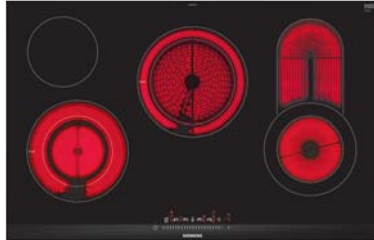

Vitrokeramische kookplaten 80 cm en 70 cm breed

ET 875 FCP 1D	iQ300	ET 845 FNP 1E	iQ300	ET 775 FGP 1E	iQ300
Vitrokeramische kookplaat 80 cm		Vitrokeramische kookplaat 80 cm		Vitrokeramische kookplaat 70 cm	

	ET 875 FCP 1D	€ 879,99*	ET 845 FNP 1E	€ 669,99*	ET 775 FGP 1E	€ 769,99*
Kookzones	• 4 highSpeed-kookzones • 1 dubbele zone met uitbreiding braadzone • 2 variabele kookzones		• 4 highSpeed-kookzones • 1 uitbreidbare kookzone • 1 variabele kookzone		• 4 highSpeed-kookzones • 2 variabele kookzones	
Comfort / Zekerheid	• powerBoost-functie • Timer voor elke kookzone • Kookwekker • reStart-functie • wipeGuard: beveiliging van de instellingen gedurende 30 seconden • Volledig elektronische bediening op 17 niveaus • Kinderbeveiliging • Veiligheidsuitschakeling • Hoofdschakelaar On/Off • Functiecontrolelampje • 2-fasige aanduiding van de restwarmte voor iedere kookzone • Energy Consumption Display		• powerBoost-functie • Timer voor elke kookzone • Kookwekker • reStart-functie • wipeGuard: beveiliging van de instellingen gedurende 30 seconden • Volledig elektronische bediening op 17 niveaus • Kinderbeveiliging • Veiligheidsuitschakeling • Hoofdschakelaar On/Off • Functiecontrolelampje • 2-fasige aanduiding van de restwarmte voor iedere kookzone • Energy Consumption Display		• powerBoost-functie • Timer voor elke kookzone • Kookwekker • reStart-functie • wipeGuard: beveiliging van de instellingen gedurende 30 seconden • Volledig elektronische bediening op 17 niveaus • Kinderbeveiliging • Veiligheidsuitschakeling • Hoofdschakelaar On/Off • Functiecontrolelampje • 2-fasige aanduiding van de restwarmte voor iedere kookzone • Energy Consumption Display	
Design	• Mono touchSlider sensorbediening • Vitrokeramiek zonder decor • Facet-design, inox zijprofielen • Mogelijk te combineren met andere "Facet-design" vitrokeramische kookplaten		• Mono touchSlider sensorbediening • Vitrokeramiek zonder decor • Design inox kader		• Mono touchSlider sensorbediening • Vitrokeramiek zonder decor • Facet-design, inox zijprofielen • Mogelijk te combineren met andere "Facet-design" vitrokeramische kookplaten • Kookplaat 70 cm breed, voor een nis van 56 cm	
Toebehoren in optie						
Inbouw	Minimale dikte van het werkvlak: 2 cm		Minimale dikte van het werkvlak: 2 cm		Minimale dikte van het werkvlak: 2 cm	
Afmetingen (HxBxD)	Toestel: 4,5 x 81,2 x 52 cm Inbouw: 4,5 x 78 x 50 cm		Toestel: 4,8 x 76,5 x 50,7 cm Inbouw: 4,8 x 75 x 49 cm		Toestel: 4,5 x 71 x 52 cm Inbouw: 4,5 x 56-64 x 49-50 cm	

Toebehoren in optie: zie pagina 109

Inbouwschema's en technische informatie: zie Technisch overzicht