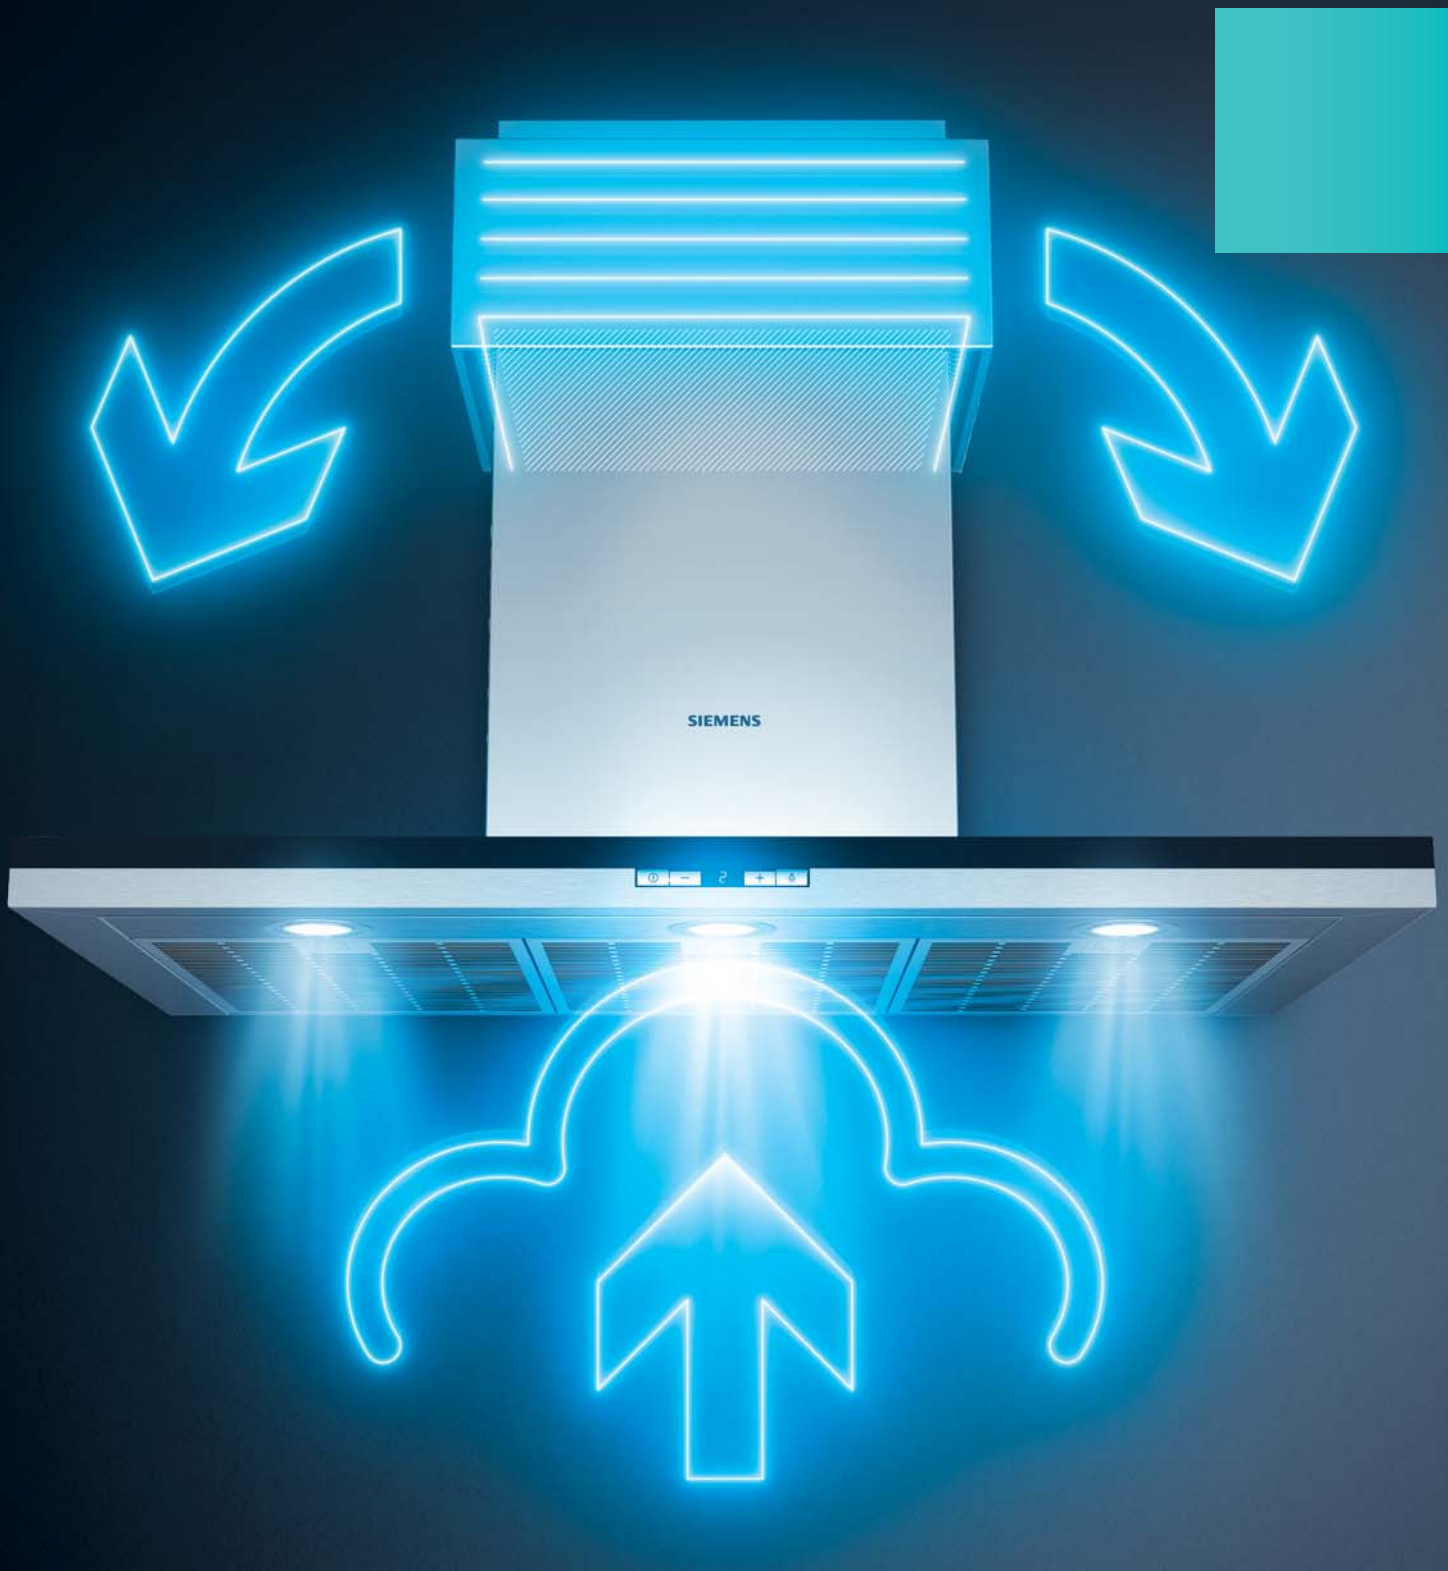

cleanAir.

De cleanAir-module van Siemens laat geurtjes en dampen spoorloos verdwijnen.

Deze module ontkracht de onterechte overtuiging dat dampkappen die de lucht naar buiten afvoeren beter en doeltreffender zijn. De innoverende cleanAir-kringloopmodule is immers niet alleen makkelijker te installeren maar werkt bovendien energie-efficiënter dan om het even welk dampkapsysteem met directe afvoer dat momenteel op de markt verkrijgbaar is.