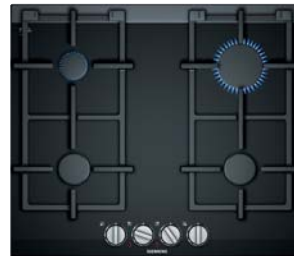

# Vitrokeramische gaskookplaten 75 cm en 60 cm breed

ER 7A6RD70	iQ700	ER 6A6PD70	iQ700
------------	-------	------------	-------

Vitrokeramische gaskookplaat  
75 cm

Vitrokeramische gaskookplaat  
60 cm

	ER 7A6RD70	€ 1.289,99*	ER 6A6PD70	€ 979,99*
<b>Kookzones</b>	<ul style="list-style-type: none"> <li>• 5 gasbranders</li> <li>- Links vooraan: normale brander 1,9 kW</li> <li>- Links achteraan: normale brander 1,9 kW</li> <li>- Centraal: wokbrander 4,2 kW</li> <li>- Rechts vooraan: spaarbrander 1,1 kW</li> <li>- Rechts achteraan: sterke brander 2,8 kW</li> </ul>		<ul style="list-style-type: none"> <li>• 4 gasbranders</li> <li>- Links vooraan: normale brander 1,9 kW</li> <li>- Links achteraan: spaarbrander 1,1 kW</li> <li>- Rechts vooraan: normale brander 1,9 kW</li> <li>- Rechts achteraan: sterke brander 2,8 kW</li> </ul>	
<b>Comfort / Zekerheid</b>	<ul style="list-style-type: none"> <li>• Wokbrander met dubbele vlamringen</li> <li>• <b>stepFlame</b></li> <li>• <b>Digitale functiedisplay</b></li> <li>• Aanduiding van de restwarmte voor elke kookzone</li> <li>• Eénhandsontsteking</li> <li>• Gietijzeren pannendragers met rubberen voetjes</li> <li>• <b>Vaatwasbestendige pannendragers</b></li> <li>• Thermokoppelbeveiliging</li> <li>• Afgesteld op aardgas (20 mbar)</li> <li>• Inspuitstukken voor butaan / propaangas (28 - 30/37 mbar) meegeleverd</li> </ul>		<ul style="list-style-type: none"> <li>• <b>stepFlame</b></li> <li>• <b>Digitale functiedisplay</b></li> <li>• Aanduiding van de restwarmte voor elke kookzone</li> <li>• Eénhandsontsteking</li> <li>• Gietijzeren pannendragers met rubberen voetjes</li> <li>• <b>Vaatwasbestendige pannendragers</b></li> <li>• Thermokoppelbeveiliging</li> <li>• Afgesteld op aardgas (20 mbar)</li> <li>• Inspuitstukken voor butaan / propaangas (28 - 30/37 mbar) meegeleverd</li> </ul>	
<b>Design</b>	<ul style="list-style-type: none"> <li>• Bediening met zwaardknoppen</li> <li>• Design brander - speciaal vlak design</li> <li>• Eenvoudig te reinigen vitrokeramisch glas</li> <li>• Facet-design, inox zijprofielen</li> <li>• Mogelijk te combineren met andere "Facet-design" vitrokeramische kookplaten</li> <li>• <b>Kookplaat 75 cm breed, voor een nis van 56 cm</b></li> </ul>		<ul style="list-style-type: none"> <li>• Bediening met zwaardknoppen</li> <li>• Design brander - speciaal vlak design</li> <li>• Eenvoudig te reinigen vitrokeramisch glas</li> <li>• Facet-design, inox zijprofielen</li> <li>• Mogelijk te combineren met andere "Facet-design" vitrokeramische kookplaten</li> </ul>	
<b>Toebehoren in optie</b>	<ul style="list-style-type: none"> <li>• HZ 298105: sudderplaat</li> </ul>			
<b>Inbouw</b>	Minimale dikte van het werkvlak: 3 cm		Minimale dikte van het werkvlak: 3 cm	
<b>Afmetingen (HxBxD)</b>	Toestel: 4,5 x 75 x 52 cm Inbouw: 4,5 x 56-56,2 x 49-50,2 cm		Toestel: 4,5 x 60,2 x 52 cm Inbouw: 4,5 x 56-56,2 x 49-50,2 cm	