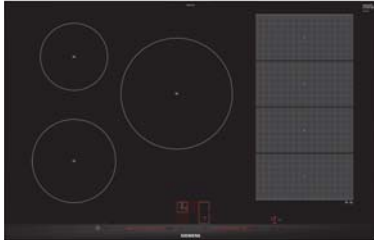

Vitrokeramische inductiekookplaten 80 cm breed

EX 875 LVC 1E	iQ700	EX 875 LEC 1E	iQ700

flexInduction
Vitrokeramische inductiekookplaat
80 cm