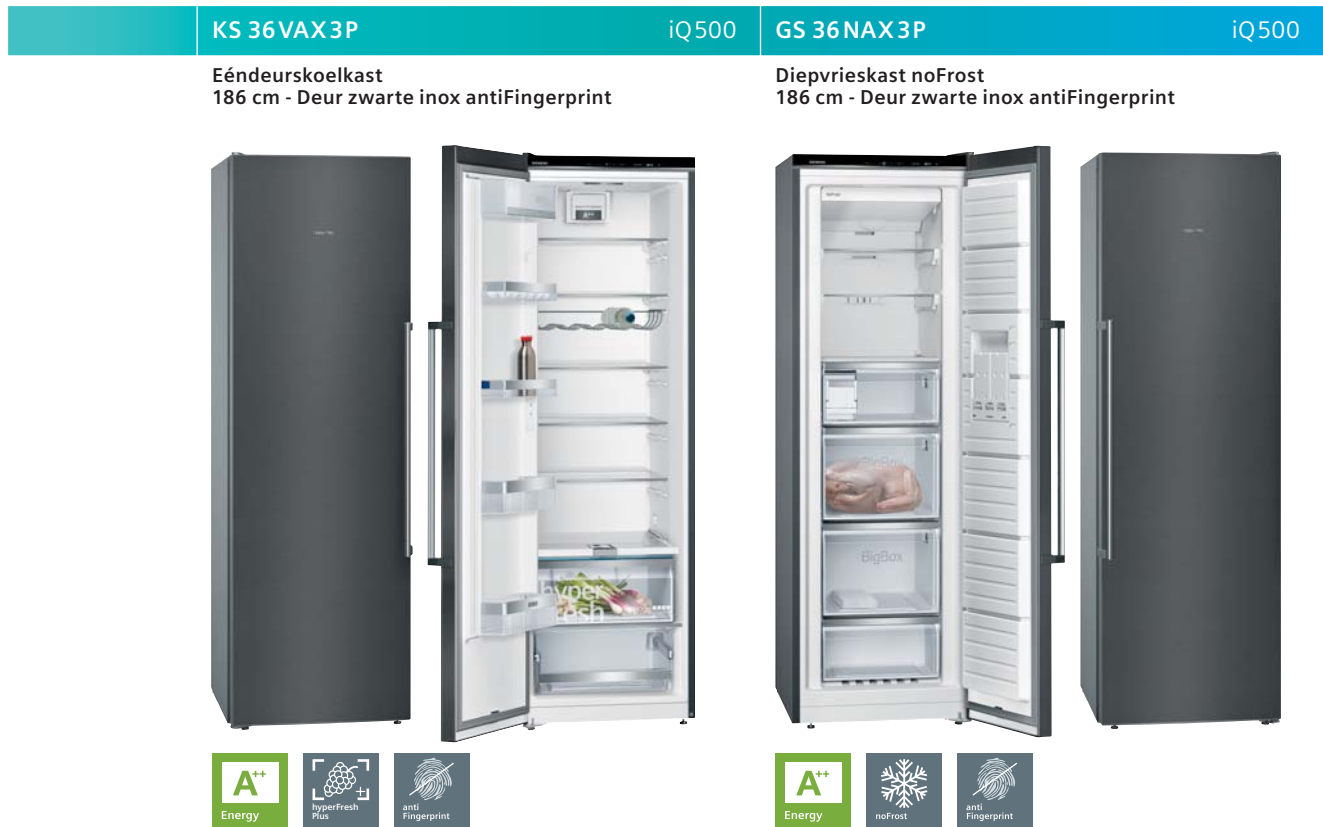

Vrijstaand – Koelkast en diepvrieskast te combineren in Side-by-Side

	KS 36VAX3P	€ 949,99*	GS 36NAX3P	€ 999,99*
Algemene informatie	- Energieklasse A++¹⁾: 112 kWu/jaar - Totale netto-inhoud: 346 liter		- Energieklasse A++¹⁾: 238 kWu/jaar - noFrost-techniek - nooit meer ontdooien - Totale netto-inhoud: 244 liter *** - Invriesvermogen: 20 kg in 24 uur - Bewaartijd bij stroomonderbreking: 25 u	
Uitrusting	- touchControl elektronica - Elektronische, tot op de graad nauwkeurige temperatuurregeling - freshSense - constante temperatuur • Eenvoudige deuropening met airChannel - Deur zwarte inox antiFingerprint, zijwanden gietijzergrijs • Verticale handgreep, inox • LED-verlichting		5-voudig beveiligingssysteem	
Koelgedeelte	- Automatische ontdooiing - Dynamische koeling dankzij ventilator - airfreshFilter - Super-koelen met automatische uitschakeling 6 legplateaus uit veiligheidsglas, waarvan 5 in de hoogte verstelbaar en 4 easyAccess shelves - Verchroomde flessenhouder - hyperFresh plus-lade met vochtigheidsregeling - houdt fruit en groenten 2 x langer vers - Telescopische freshBox - groentelade met gegolfde bodem 5 deurvakken, waarvan 1 met easyLift en boter- en kaasvak			
Diepvriesgedeelte			- multiAirflow-System - Super-vriezen met automatische uitschakeling - easyAccess Zone 4 transparante diepvriesladen, waarvan 2 bigBox - IJsbereider met iceTwister - varioZone - uitneembare glazen legplateaus	
Toebehoren in optie	KS 39ZAX00: verbindingssset om de KS 36VAX3P en de GS 36NAX3P te combineren in side-by-side – € 34,99**			
Afmetingen toestel (HxBxD)	186 x 60 x 65 cm Gemakkelijke toegang tot de laden dankzij de 90° deuropening		186 x 60 x 65 cm Gemakkelijke toegang tot de laden dankzij de 90° deuropening	
	Past perfect: flexibele installatie, doordat het toestel direct tegen zijmuren of meubels kan worden geplaatst			

*Vrijblijvend aanbevolen marktprijs op 01/10/2018. BTW en Recupelbijdrage € 10,00 inbegrepen. – **Vrijblijvend aanbevolen marktprijs op 01/10/2018. BTW inbegrepen.
¹⁾ Op een schaal van energie-efficiëntieklasse van A+++ tot D.