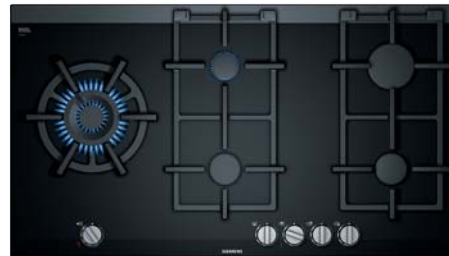

ER 9A6SD70

iQ700

Vitrokeramische gaskookplaat
90 cm