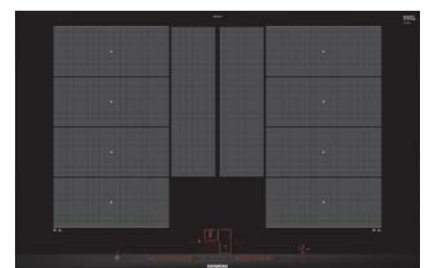

#### flexInduction, extra-flexibel koken.

Potten en pannen zijn zo verschillend als de gerechten die u erin bereidt. Goed om weten dat u het kookvlak flexibel aan uw eisen kan aanpassen. Met de flexInduction-kookvlakken kan u twee klassiek geordende rechthoekige zones met één druk op de knop tot één groot kookvlak samenvoegen, de warmteverdeling is perfect. Binnen dit kookvlak kan u uw kookgerei naar hartelust (ver)plaatsen. Zo bepaalt u voortaan zelf hoe groot de kookzone moet zijn.

#### flexInduction Plus, past zich aan uw behoeften aan.

De kookplaat past zich automatisch aan u aan en niet andersom. Dankzij de nieuwe flexInduction Plus met 9 (voor 60 cm) of 10 (voor 80 cm) inductoren kunt u met afzonderlijke kookzones werken of de zones verbinden tot een grote kookzone. Met flexInduction Plus weet uw kookplaat zelf hoe groot uw pot of pan is. Als de grenzen van één kookzone worden overschreden, worden additionele kookzones automatisch toegevoegd en de pot of pan dus altijd gelijkmatig verhit. Voortaan kunt u probleemloos een kookpot van 8 cm diameter tot een vispan van 40 cm lang gebruiken.