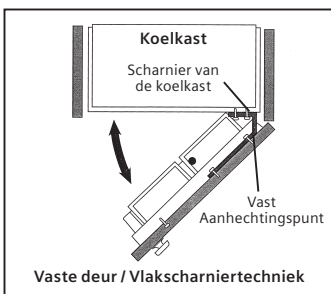

In elk geval sluit de deur vanaf ca. 20° automatisch.

Extra meubelscharnieren heeft u niet meer nodig, want de toestellen en de meubeldeur zijn vast met elkaar verbonden.

	KI 28 DA 20	iQ 300	KI 26 DA 30	iQ 300
--	-------------	--------	-------------	--------