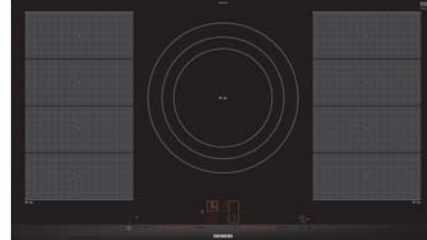

	EX 975LXC1E	€ 1.849,99*	EX 975LVV1E	€ 1.849,99*
<b>Kookzones</b>	<ul style="list-style-type: none"> <li>• 5 inductiekookzones</li> <li>• 3 flexInduction-kookzones (B 24 cm)</li> </ul>		<ul style="list-style-type: none"> <li>• 5 inductiekookzones</li> <li>• 2 flexInduction-kookzones (B 23 cm)</li> <li>• 1 drievoudige variabele zone (Ø 32 cm)</li> </ul>	
<b>Comfort / Zekerheid</b>	<ul style="list-style-type: none"> <li>• fryingSensor Plus regelbaar op 5 temperaturen</li> <li>• powerBoost- en panBoost-functie voor alle kookzones</li> <li>• Kookpotherkennning</li> <li>• Timer voor iedere kookzone</li> <li>• Kookwekker – countUp timer</li> <li>• powerMove Plus</li> <li>• reStart-functie</li> <li>• quickStart-functie</li> <li>• wipeGuard: beveiliging van de instellingen gedurende 30 seconden</li> <li>• Volledig elektronische bediening op 17 niveaus</li> <li>• Kinderbeveiliging</li> <li>• Veiligheidsuitschakeling</li> <li>• Hoofdschakelaar On/Off</li> <li>• 2-fasige aanduiding van de restwarmte voor iedere kookzone</li> <li>• Energy Consumption Display</li> </ul>		<ul style="list-style-type: none"> <li>• Home Connect via WLAN: controle op afstand</li> <li>• cookConnect system: bedien de dampkap vanaf de kookplaat (met bijpassende dampkap)</li> <li>• fryingSensor Plus regelbaar op 5 temperaturen</li> <li>• powerBoost- en panBoost-functie voor alle kookzones</li> <li>• superBoost-functie 5,5 kW voor de 32 cm-kookzone</li> <li>• Kookpotherkennning</li> <li>• Timer voor iedere kookzone</li> <li>• Kookwekker – countUp timer</li> <li>• powerMove Plus</li> <li>• reStart-functie</li> <li>• quickStart-functie</li> <li>• wipeGuard: beveiliging van de instellingen gedurende 30 seconden</li> <li>• Volledig elektronische bediening op 17 niveaus</li> <li>• Kinderbeveiliging</li> <li>• Veiligheidsuitschakeling</li> <li>• Hoofdschakelaar On/Off</li> <li>• 2-fasige aanduiding van de restwarmte voor iedere kookzone</li> <li>• Energy Consumption Display</li> </ul>	
<b>Design</b>	<ul style="list-style-type: none"> <li>• dual lightSlider sensorbediening</li> <li>• Vitrokeramiek zonder decor</li> <li>• Facet-design, inox zijprofielen</li> <li>• Mogelijk te combineren met andere "Facet-design" vitrokeramische kookplaten</li> </ul>		<ul style="list-style-type: none"> <li>• dual lightSlider sensorbediening</li> <li>• Vitrokeramiek zonder decor</li> <li>• Facet-design, inox zijprofielen</li> <li>• Mogelijk te combineren met andere "Facet-design" vitrokeramische kookplaten</li> </ul>	
<b>Toebehoren in optie</b>	<ul style="list-style-type: none"> <li>• HZ 3902 . 0: braadpannen voor de fryingSensor Plus-functie</li> </ul>		<ul style="list-style-type: none"> <li>• HZ 3902 . 0: braadpannen voor de fryingSensor Plus-functie</li> </ul>	
<b>Inbouw</b>	Minimale dikte van het werkvlak: 2 cm		Minimale dikte van het werkvlak: 2 cm	
<b>Afmetingen (HxBxD)</b>	Toestel: 5,1 x 91,2 x 52 cm Inbouw: 5,1 x 88 x 49-50 cm		Toestel: 5,1 x 91,2 x 52 cm Inbouw: 5,1 x 88 x 49-50 cm	