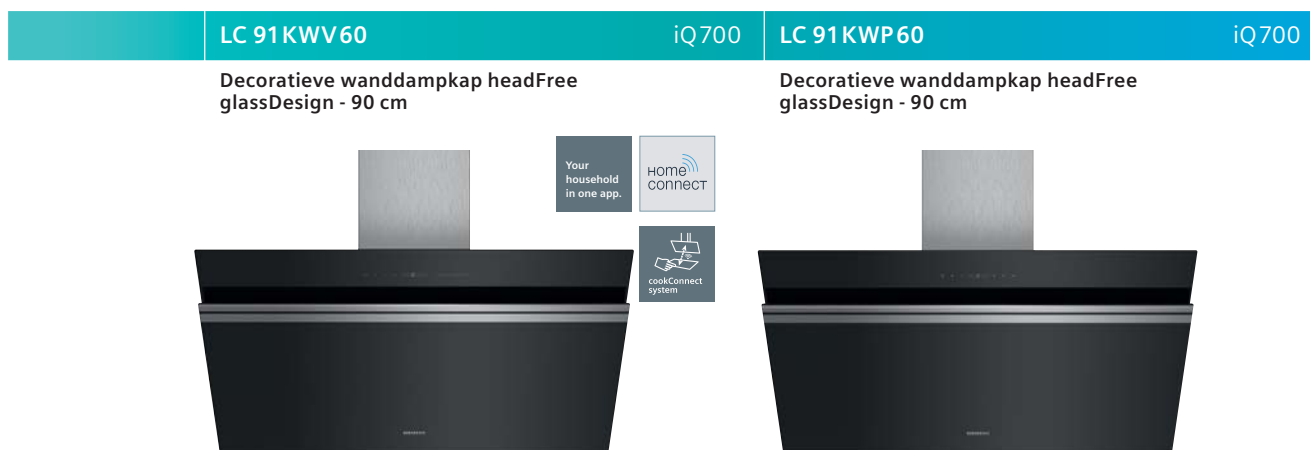

Decoratieve wanddampkappen – headFree 90 cm

	LC 91KWV60 - Glas zwart/Inox	€ 1.649,99*	LC 91KWP60 - Glas zwart/Inox	€ 1.399,99*
Algemene informatie In overeenstemming met de EU-regulering Nr 65/2014	- Energie-efficiëntieklasse: A+¹⁾ - Gemiddeld energieverbruik: 30,1 kWu/jaar - Ventilator-efficiëntieklasse: A - Verlichting-efficiëntieklasse: A - Vetfilter-efficiëntieklasse: B - Geluidsniveau bij normale werking: 56 dB		- Energie-efficiëntieklasse: A+¹⁾ - Gemiddeld energieverbruik: 30,1 kWu/jaar - Ventilator-efficiëntieklasse: A - Verlichting-efficiëntieklasse: A - Vetfilter-efficiëntieklasse: B - Geluidsniveau bij normale werking: 56 dB	
Werking / Vermogen	- Bevestiging aan de wand, boven de kookplaat - Geschikt voor luchtafvoer of kringloopwerking - Voor het functioneren in kringloopwerking, moet de dampkap aangepast worden met een starterset of een cleanAir-module (toebehooren in optie) - Luchtafvoer volgens DIN/EN 61591: - normale werking: 530 m³/u - intensiefstand: 950 m³/u - iQdrive - Efficiënte BLDC-technologie 2 luchtgingangen: voorzijde en onderzijde		- Bevestiging aan de wand, boven de kookplaat - Geschikt voor luchtafvoer of kringloopwerking - Voor het functioneren in kringloopwerking, moet de dampkap aangepast worden met een starterset of een cleanAir-module (toebehooren in optie) - Luchtafvoer volgens DIN/EN 61591: - normale werking: 530 m³/u - intensiefstand: 950 m³/u - iQdrive - Efficiënte BLDC-technologie 2 luchtgingangen: voorzijde en onderzijde	
Comfort / Zekerheid	- Home Connect: controle op afstand - cookConnect system: bedien de dampkap vanaf de kookplaat (met bijpassende kookplaat) - Volautomatische dampkap 3 vermogens + 2 intensiefstanden - Boost-functie - Intensiefstand met automatische terugschakeling na 6 min. - Naventilatie (10 minuten) - climateControl-Sensor (luchtkwaliteit-sensor) - Elektronische bediening met touchSlider, touchControl en LED-aanduiding (7 segmenten) - powerBoost positie (door openen van frontpaneel) - Dubbele luchtstroom - Geluidsniveau bij normale werking 530 m³/u: 42 dB (A) of 56 dB (A) re 1 pW volgens de norm DIN/EN 60704-2-13 2 metalen vetfilters, vaatwasbestendig - Verzadigingsaanduiding van de metalen vetfilter en actiefkoolfilter - Verlichting werkblad: 2 LED-modules van 3 W (3500 K) - softLight – Dimfunctie		3 vermogens + 2 intensiefstanden - Boost-functie - Intensiefstand met automatische terugschakeling na 6 minuten - Naventilatie (10 minuten) - Elektronische bediening met touchControl en LED-aanduiding (7 segmenten) - powerBoost positie (door openen van frontpaneel) - Dubbele luchtstroom - Geluidsniveau bij normale werking 530 m³/u: 42 dB (A) of 56 dB (A) re 1 pW volgens de norm DIN/EN 60704-2-13 2 metalen vetfilters, vaatwasbestendig - Verzadigingsaanduiding van de metalen vetfilter en actiefkoolfilter - Verlichting werkblad: 2 LED-modules van 3 W (3500 K) - softLight – Dimfunctie	
Design	- Zwart met glazen scherm - Randafzuiging - Filterafdekking in glas - Bij kringloopwerking ook zonder schouw mogelijk		- Zwart met glazen scherm - Randafzuiging - Filterafdekking in glas - Bij kringloopwerking ook zonder schouw mogelijk	
Inbouw	Aanbevolen diameter afvoerkanaal Ø 15 cm (Ø 12 cm bijgeleverd)		Aanbevolen diameter afvoerkanaal Ø 15 cm (Ø 12 cm bijgeleverd)	
Afmetingen toestel (HxBxD)	Luchtafvoer: 93-120 x 89 x 49,9 cm Kringloopwerking: 99-126 x 89 x 49,9 cm Kringloopwerking cleanAir: zie Technisch overzicht		Luchtafvoer: 93-120 x 89 x 49,9 cm Kringloopwerking: 99-126 x 89 x 49,9 cm Kringloopwerking cleanAir: zie Technisch overzicht