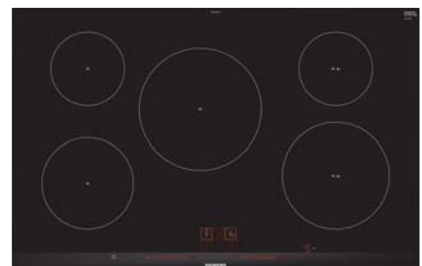

Zorg ervoor dat u alle troeven in handen heeft: kies voor koken met inductie.

Inductiekookplaten zijn makkelijk schoon te maken, sneller dan gas, even comfortabel als een traditionele vitrokeramische kookplaat – en absoluut veilig. Bovendien heeft Siemens een inductiekookplaat voor elk: powerInduction, combiInduction, flexInduction en flexInduction Plus. Voor iedereen die van alles het beste wil.

powerInduction, de koele hitte.

Verwacht niet iets te zien wanneer u een pan op de inductie-kookzone zet. Kijk niet in het rond. Want het belangrijkste gebeurt immers in de pan. En wel heel erg snel. De warmte ontstaat onmiddellijk waar ze wordt gebruikt: rechtstreeks aan de bodem van de pan.