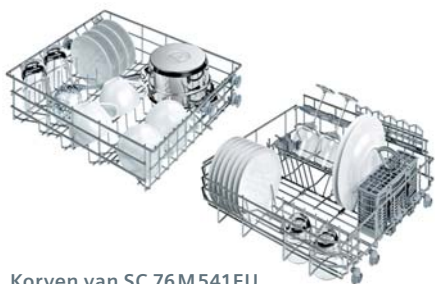

Modular. Modulair en compact.  
De eerste inbouwvaatwasser die al uw  
keukenideeën kan volgen.

Korven van SC 76M541EU

Korf van SK 75M521EU

De aparte vormgeving van de Modular vaatwassers van Siemens verlegt de normen van design.