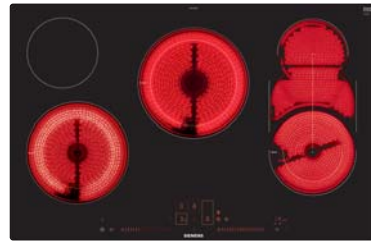

# Vitrokeramische kookplaten 80 cm breed

KOOKPLATEN

ET 875LMV1D	iQ500	ET 801LMP1D	iQ500
-------------	-------	-------------	-------

Vitrokeramische kookplaat  
80 cm

Vitrokeramische kookplaat  
80 cm - Vlakbouw