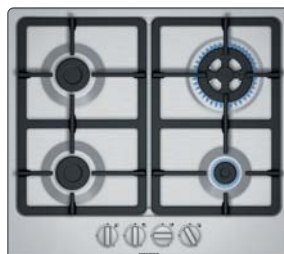

Inox gaskookplaat  
60 cm

New

Inox gaskookplaat  
60 cm

New

	EC 6A5PB90	EG 6B5HB90	EG 6B5PB90
	€ 489,99*	€ 349,99*	€ 319,99*
<b>Kookzones</b>	<ul style="list-style-type: none"> <li>• 4 gasbranders</li> <li>- Links vooraan: normale brander 1,75 kW</li> <li>- Links achteraan: normale brander 1,75 kW</li> <li>- Rechts vooraan: spaarbrander 1 kW</li> <li>- Rechts achteraan: sterke brander 3 kW</li> </ul>	<ul style="list-style-type: none"> <li>• 4 gasbranders</li> <li>- Links vooraan: normale brander 1,75 kW</li> <li>- Links achteraan: normale brander 1,75 kW</li> <li>- Rechts vooraan: spaarbrander 1 kW</li> <li>- Rechts achteraan: wokbrander 3,3 kW</li> </ul>	<ul style="list-style-type: none"> <li>• 4 gasbranders</li> <li>- Links vooraan: normale brander 1,75 kW</li> <li>- Links achteraan: normale brander 1,75 kW</li> <li>- Rechts vooraan: spaarbrander 1 kW</li> <li>- Rechts achteraan: sterke brander 3 kW</li> </ul>
<b>Comfort / Zekerheid</b>	<ul style="list-style-type: none"> <li>• <b>stepFlame</b></li> <li>• Eénhandsontsteking</li> <li>• Gietijzeren pannendragers met rubberen voetjes</li> <li>• Thermokoppelbeveiliging</li> <li>• Afgesteld op aardgas (20 mbar)</li> <li>• Inspuistukken voor butaan/propaangas (28 - 30/37 mbar) meegeleverd</li> </ul>	<ul style="list-style-type: none"> <li>• <b>Wokbrander</b></li> <li>• Eénhandsontsteking</li> <li>• Gietijzeren pannendragers met rubberen voetjes</li> <li>• Thermokoppelbeveiliging</li> <li>• Afgesteld op aardgas (20 mbar)</li> <li>• Inspuistukken voor butaan/propaangas (28 - 30/37 mbar) meegeleverd</li> </ul>	<ul style="list-style-type: none"> <li>• Eénhandsontsteking</li> <li>• Gietijzeren pannendragers met rubberen voetjes</li> <li>• Thermokoppelbeveiliging</li> <li>• Afgesteld op aardgas (20 mbar)</li> <li>• Inspuistukken voor butaan/propaangas (28 - 30/37 mbar) meegeleverd</li> </ul>
<b>Design</b>	<ul style="list-style-type: none"> <li>• Bediening met zwaardknoppen</li> <li>• Inox oppervlak</li> </ul>	<ul style="list-style-type: none"> <li>• Bediening met zwaardknoppen</li> <li>• Inox oppervlak</li> </ul>	<ul style="list-style-type: none"> <li>• Bediening met zwaardknoppen</li> <li>• Inox oppervlak</li> </ul>
<b>Toebehoren in optie</b>			
<b>Inbouw</b>	Minimale dikte van het werkvlak: 3 cm	Minimale dikte van het werkvlak: 3 cm	Minimale dikte van het werkvlak: 3 cm
<b>Afmetingen (HxBxD)</b>	Toestel: 4,5 x 58,2 x 52 cm Inbouw: 4,5 x 56-56,2 x 48-49,2 cm	Toestel: 4,5 x 58,2 x 52 cm Inbouw: 4,5 x 56-56,2 x 48 cm	Toestel: 4,5 x 58,2 x 52 cm Inbouw: 4,5 x 56-56,2 x 48 cm