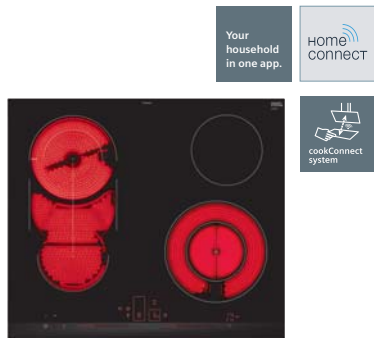

# Vitrokeramische kookplaten 60 cm breed

KOOKPLATEN

ET 675LMV1D	iQ500	ET 675FNP1E	iQ300
-------------	-------	-------------	-------

Vitrokeramische kookplaat  
60 cm

Vitrokeramische kookplaat  
60 cm

	ET 675LMV1D € 879,99*	ET 675FNP1E € 669,99*
<b>Kookzones</b>	<ul style="list-style-type: none"> <li>• 4 highSpeed-kookzones</li> <li>• 1 <b>combiZone</b></li> <li>• 2 variabele kookzones</li> </ul>	<ul style="list-style-type: none"> <li>• 4 highSpeed-kookzones</li> <li>• 1 uitbreidbare kookzone</li> <li>• 1 variabele kookzone</li> </ul>
<b>Comfort / Zekerheid</b>	<ul style="list-style-type: none"> <li>• <b>Home Connect via WLAN:</b> controle op afstand</li> <li>• <b>cookConnect system:</b> bedien de dampkap vanaf de kookplaat (met bijpassende dampkap)</li> <li>• <b>fryingSensor Plus</b> regelbaar op 5 temperaturen</li> <li>• <b>powerBoost</b>-functie</li> <li>• Warmhoudfunctie voor alle kookzones</li> <li>• Timer voor iedere kookzone</li> <li>• Kookwekker – <b>countUp timer</b></li> <li>• reStart-functie</li> <li>• wipeGuard: beveiliging van de instellingen gedurende 30 seconden</li> <li>• Volledig elektronische bediening op 17 niveaus</li> <li>• Kinderbeveiliging</li> <li>• Veiligheidsuitschakeling</li> <li>• Hoofdschakelaar On/Off</li> <li>• Functiecontrolelampje</li> <li>• 2-fasige aanduiding van de restwarmte voor iedere kookzone</li> <li>• Energy Consumption Display</li> </ul>	<ul style="list-style-type: none"> <li>• <b>powerBoost</b>-functie</li> <li>• Timer voor elke kookzone</li> <li>• Kookwekker</li> <li>• reStart-functie</li> <li>• wipeGuard: beveiliging van de instellingen gedurende 30 seconden</li> <li>• Volledig elektronische bediening op 17 niveaus</li> <li>• Kinderbeveiliging</li> <li>• Veiligheidsuitschakeling</li> <li>• Hoofdschakelaar On/Off</li> <li>• Functiecontrolelampje</li> <li>• 2-fasige aanduiding van de restwarmte voor iedere kookzone</li> <li>• Energy Consumption Display</li> </ul>
<b>Design</b>	<ul style="list-style-type: none"> <li>• <b>dual lightSlider</b> sensorbediening</li> <li>• Vitrokeramiek zonder decor</li> <li>• Facet-design, inox zijprofielen</li> <li>• Mogelijk te combineren met andere "Facet-design" vitrokeramische kookplaten</li> </ul>	<ul style="list-style-type: none"> <li>• Mono touchSlider sensorbediening</li> <li>• Vitrokeramiek zonder decor</li> <li>• Facet-design, inox zijprofielen</li> <li>• Mogelijk te combineren met andere "Facet-design" vitrokeramische kookplaten</li> </ul>
<b>Toebehoren in optie</b>	<ul style="list-style-type: none"> <li>• HZ 3902 .0: braadpannen voor de fryingSensor Plus-functie</li> </ul>	
<b>Inbouw</b>	Minimale dikte van het werkvlak: 2 cm	Minimale dikte van het werkvlak: 2 cm
<b>Afmetingen (HxBxD)</b>	Toestel: 4,5 x 60,2 x 52 cm Inbouw: 4,5 x 56 x 50 cm	Toestel: 4,5 x 60,2 x 52 cm Inbouw: 4,5 x 56 x 49-50 cm