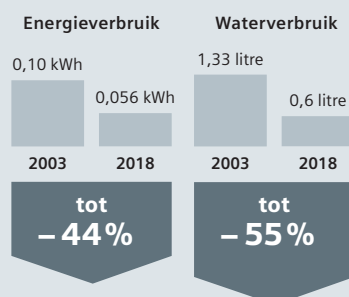

Een perfect schone vaat, en zo weinig energieverbruik – dat is indrukwekkend.

ecoStar.

Uw vaatwerk schittert en u straalt dankzij de energie- en waterbesparingen.

Elke dag opnieuw werken we aan het verlagen van uw energiekosten zonder dat u aan afwas-kwaliteit moet inboeten. De nieuwe generatie ecoStar-vaatwassers combineert onze meest geavanceerde technologieën, het intelligente waterbeheersysteem en de Zeolith Shine & Dry-functie, en realiseert iets wat geen enkele andere vaatwasser kan: een uitstekende energiebesparing en een ongeëvenaard schitterend afwasresultaat.

Het unieke intelligente wateropslagsysteem gebruikt slechts 7,5 liter per afwas-cyclus maar blijft ondanks de doorgedreven efficiëntie wel een glansprestatie leveren. Het innoverende Zeolith-droogstelsel geeft uw vaat bovendien een bijzonder schitterende glans. Met een stroomverbruik van slechts 0,73 kWu behoort uw ecoStar-vaatwasser zelfs tot de hoogste energie-efficiëntieklasse A+++ - 10%.

Van 2003 tot 2018 is er een constante evolutie van het energieverbruik van de Siemens-vaatwassers.

Verbruik per wascyclus/bestekken*
2003: 12 bestekken / 2018: 13 bestekken

De energiebesparingen bij Siemens.

Energie-efficiëntieklasse A+++.

Dankzij de unieke Zeolith technologie wordt uw vaat efficiënt en met schitterend succes gedroogd. Zeoliet is een natuurlijk mineraal dat doorheen zijn speciale oppervlakte vochtigheid absorbeert en in warmte omzet om deze vervolgens weer uit te stralen.

Zo krijgt u een schitterend afwasresultaat en verlaagt u tegelijkertijd uw energieverbruik tot een minimum. Deze vaatwassers verbruiken tot 30 % minder energie dan de voorwaarde om tot de hoogste energie-efficiëntieklasse A te behoren.

En de speedMatic toestellen van Siemens met A++-label verbruiken tot 21 % minder energie dan die van de A-klasse.