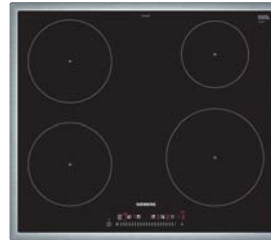

powerInduction
Vitrokeramische inductiekookplaat
60 cm