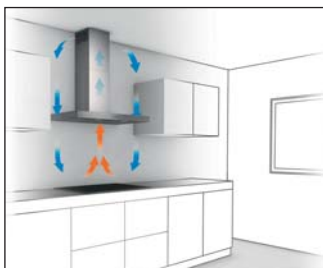

Snelle en makkelijke installatie!

Met een cleanAir-kringloopmodule bespaart u zowel tijd als geld. Vergeleken met dampkapsystemen die de lucht via een wandopening naar buiten afvoeren, zijn systemen met een cleanAir-module veel sneller en makkelijker te installeren. Zodra de module op wand of plafond gemonteerd is, kan de filtereenheid op het verbindingstuk worden aangesloten. Daarna volstaat het de actieve-koolfilter en de aantrekkelijke afscherming te plaatsen – en de dampkap kan in werking worden gesteld!

Bijkomend voordeel: de filter met actieve koolkorrels hoeft slechts eenmaal per jaar vervangen te worden, terwijl er in traditionele systemen met kringloopwerking tweemaal per jaar een nieuwe filter moet worden geplaatst.

New Geïntegreerde cleanAir-module en regenererbare filters.

Tot nu toe was de cleanAir-module een grote inox ring die aan de bovenkant van de dampkap werd bevestigd. Vandaag kunt u kiezen voor een volledig geïntegreerde module die in de schouw wordt geplaatst en daardoor volledig onzichtbaar is om een perfect ontwerp te behouden.

Natuurlijk zijn de regenererbare filters, bedoeld voor dagelijks gebruik gedurende 10 jaar, geldig voor beide typen modules.

Kringloopwerking

Luchtinlaattemperatuur: 20°C
Aanzuigluchttemperatuur: 20°C

▼
De inlaat- en aanzuiglucht hebben dezelfde temperatuur