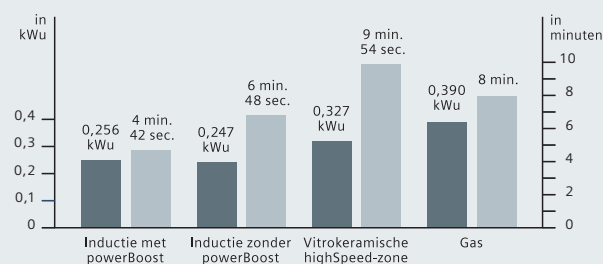

Sinds de uitvinding van het vuur is er veel gebeurd. Erg veel. Onvoorstelbaar veel.

Inductie: onmiddellijk heet, onmiddellijk koud.

Bij koken met inductie wekken de magnetische velden pas warmte op wanneer er een pot of pan met magnetiseerbare bodem op een ingeschakelde kookzone wordt gezet. Hierbij wordt niet de kookzone zelf maar alleen de pot- of panbodem verhit.

Onder de glaskeramische plaat bevindt zich een inductiespoel. Zodra er elektrische stroom door deze spoel gaat, ontstaat er een magnetisch veld dat wervelstromen opwekt in de bodem van pot of pan. En hierdoor wordt deze bodem dan verhit.

Omdat er dus alleen hitte ontstaat daar waar deze werkelijk nodig is, wordt er heel wat energie bespaard. De temperatuur kan erg nauwkeurig worden geregeld. Ideaal als u gerechten tot in de puntjes wilt verzorgen.

Energieverbruik en nodige tijd om 2 liter water van 15 naar 90°C op te warmen

De energiebesparingen bij Siemens.

Energie-efficiëntie van inductie.

Kookplaten met powerInduction wekken alleen daar hitte op waar deze nodig is. Omdat de vereiste hitte ogenblikkelijk wordt opgewekt, verbruiken inductiekookplaten minder stroom. En hierdoor springen ze veel zuiniger om met energie dan traditionele kookplaten.