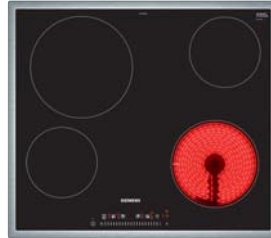

Vitrokeramische kookplaten 60 cm breed

ET 645 FFP 1E	iQ300	ET 645 FEP 1E	iQ100	ET 645 CEA 1E	iQ100
Vitrokeramische kookplaat 60 cm		Vitrokeramische kookplaat 60 cm		Vitrokeramische kookplaat 60 cm	

	ET 645 FFP 1E	€ 509,99*	ET 645 FEP 1E	€ 459,99*	ET 645 CEA 1E	€ 359,99*
Kookzones	• 4 highSpeed-kookzones • 1 variabele kookzone		• 4 highSpeed-kookzones		• 4 highSpeed-kookzones	
Comfort / Zekerheid	• powerBoost-functie • Timer voor elke kookzone • Kookwekker • reStart-functie • wipeGuard: beveiliging van de instellingen gedurende 30 seconden • Volledig elektronische bediening op 17 niveaus • Kinderbeveiliging • Veiligheidsuitschakeling • Hoofdschakelaar On/Off • Functiecontrolelampje • 2-fasige aanduiding van de restwarmte voor iedere kookzone • Energy Consumption Display		• powerBoost-functie • Timer voor elke kookzone • Kookwekker • reStart-functie • wipeGuard: beveiliging van de instellingen gedurende 30 seconden • Volledig elektronische bediening op 17 niveaus • Kinderbeveiliging • Veiligheidsuitschakeling • Hoofdschakelaar On/Off • Functiecontrolelampje • 2-fasige aanduiding van de restwarmte voor iedere kookzone • Energy Consumption Display		• Elektronische bediening met 9 vermogensstanden • Restwarmte-aanduiding voor iedere kookzone • Functiecontrolelampje	
Design	• Mono touchSlider sensorbediening • Vitrokeramiek zonder decor • Inox kader		• Mono touchSlider sensorbediening • Vitrokeramiek zonder decor • Inox kader		• Bediening met draaiknoppen • Vitrokeramiek zonder decor • Inox kader	
Toebehoren in optie						
Inbouw	Minimale dikte van het werkvlak: 2 cm		Minimale dikte van het werkvlak: 2 cm		Minimale dikte van het werkvlak: 2 cm	
Afmetingen (HxBxD)	Toestel: 4,5 x 60,2 x 52 cm Inbouw: 4,5 x 56 x 50 cm		Toestel: 4,8 x 58,3 x 51,3 cm Inbouw: 4,8 x 56 x 49-50 cm		Toestel: 4,8 x 58,3 x 51,3 cm Inbouw: 4,8 x 56 x 49-50 cm	

Toebehoren in optie: zie pagina 109

Inbouwschema's en technische informatie: zie Technisch overzicht