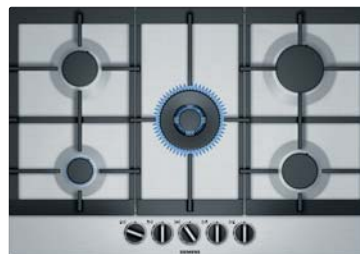

Inox gaskookplaten 90 cm en 75 cm breed

EC 9A5SB90	iQ500	EC 7A5RB90	iQ500

Inox gaskookplaat
90 cm

Inox gaskookplaat
75 cm

	EC 9A5SB90	€ 879,99*	EC 7A5RB90	€ 719,99*
Kookzones	• 5 gasbranders - Links: wokbrander 5 kW - Midden vooraan: spaarbrander 1 kW - Midden achteraan: normale brander 1,75 kW - Rechts vooraan: normale brander 1,75 kW - Rechts achteraan: sterke brander 3 kW		• 5 gasbranders - Links vooraan: spaarbrander 1 kW - Links achteraan: normale brander 1,75 kW - Centraal: wokbrander 5 kW - Rechts vooraan: normale brander 1,75 kW - Rechts achteraan: sterke brander 3 kW	
Comfort / Zekerheid	• Wokbrander met dubbele vlamringen • stepFlame • Eénhandsontsteking • Gietijzeren pannendragers met rubberen voetjes • Thermokoppelbeveiliging • Afgesteld op aardgas (20 mbar) • Inspuitsstukken voor butaan/ propaangas (28-30/37 mbar) meegeleverd		• Wokbrander met dubbele vlamringen • stepFlame • Eénhandsontsteking • Gietijzeren pannendragers met rubberen voetjes • Thermokoppelbeveiliging • Afgesteld op aardgas (20 mbar) • Inspuitsstukken voor butaan/ propaangas (28-30/37 mbar) meegeleverd	
Design	• Bediening met zwaardknoppen • Inox oppervlak		• Bediening met zwaardknoppen • Inox oppervlak • Kookplaat 75 cm breed, voor een nis van 56 cm	
Toebehoren in optie	• HZ 298105: sudderplaat		• HZ 298105: sudderplaat	
Inbouw	Minimale dikte van het werkvlak: 3 cm		Minimale dikte van het werkvlak: 3 cm	
Afmetingen (HxBxD)	Toestel: 4,5 x 91,5 x 52 cm Inbouw: 4,5 x 85-85,2 x 49-50,2 cm		Toestel: 4,5 x 75 x 52 cm Inbouw: 4,5 x 56-56,2 x 48-49,2 cm	

Toebehoren in optie: zie eveneens pagina 109

Inbouwschema's en technische informatie: zie Technisch overzicht