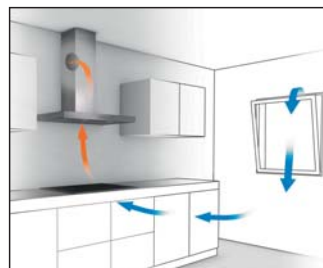

Luchtafvoer

Luchtinlaat-/buitenluchttemperatuur:
bijv. winter -5°C / zomer 30°C
Aanzuigluchttemperatuur: 20°C

▼
Verlies van warme of koude lucht