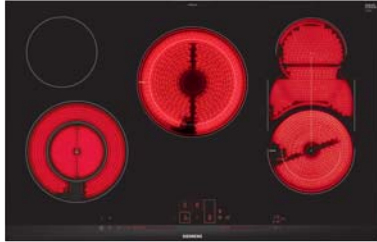

# Vitrokeramische kookplaten 80 cm breed

KOOKPLATEN

ET 875LMV1D	iQ500	ET 801LMP1D	iQ500
-------------	-------	-------------	-------

Vitrokeramische kookplaat  
80 cm

Vitrokeramische kookplaat  
80 cm - Vlakbouw