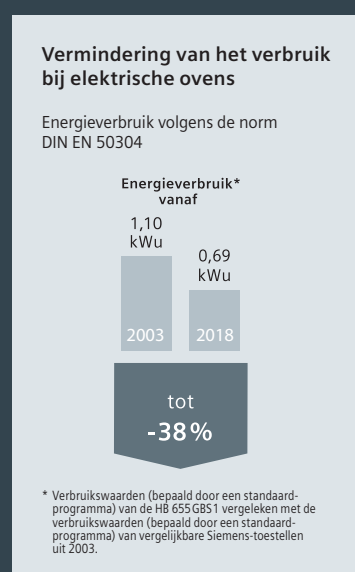

Design op dezelfde lijn. En op het hoogste niveau.

“Alle deze ideeën vloeien voort vanuit de gedachte dat we het merk niet opnieuw konden uitvinden zonder ook op het vlak van design een nieuwe stap in de evolutie van Siemens-huishoudtoestellen te zetten.”

Gerhard Nüssler, hoofdontwerper bij Siemens

Unieke flexibiliteit dankzij uniform design.

Siemens realiseert een nieuw designniveau voor huishoudtoestellen. De iQ700-reeks van ovens verenigt innoverende technologie met modern design om niet alleen het kookproces maar ook de keuze en inbouw van toestellen te vereenvoudigen.

Door de uniforme bedieningspanelen op dezelfde hoogte kunnen alle toestellen (een 60 cm oven, een 45 cm oven en een warmhoudlade) naar hartelust gecombineerd worden en vormen ze in elke keuken een esthetisch geheel.

Made in Germany.

Op “Made in Germany”-kwaliteit kan u vertrouwen. Een groot deel van de Siemens-huishoudtoestellen wordt vervaardigd in 7 Duitse fabrieken waar in totaal ongeveer 14.000 medewerkers werken.

De energiebesparingen bij Siemens.

Energieverbruik A+.

De laatste jaren heeft Siemens niet alleen de technische eigenschappen van zijn ovens verbeterd, maar ook het energieverbruik ervan verminderd. Het resultaat: bijna alle 60 cm Siemens-ovens hebben een energielabel A en A+.

Bij het bakken op 1 niveau of indien u bereid bent de volgende tips over energiebesparingen te volgen, zal uw verbruik tot 30% dalen tegenover uw oude oven.

Bijvoorbeeld, verwarm uw oven voortaan niet meer voor om te bakken en te braden. Houd de ovendeur ook steeds gesloten, want door hem voortdurend te openen zal er warmte verloren gaan en zal het toestel extra moeten verbruiken om de gewenste temperatuur opnieuw te bereiken. Maak eveneens gebruik van de restwarmte en zet uw oven 10 minuten voor het einde van de baktijd af.