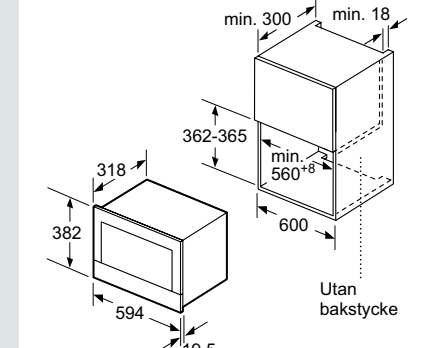

Mikrovågsugn iQ700

Mikrovågsugn iQ500

Inbyggadsespresso (Mått i mm)

Induktionshäll med inbyggd fläkt

Recirkulationsmodul – cleanAir

Induktionshäll

Bredd 60 cm

Bredd 80 cm