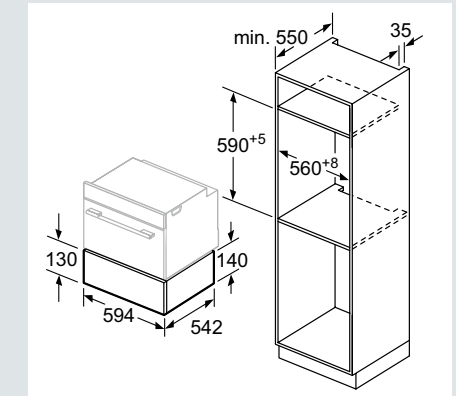

Mikrovågsugn iQ700

Mikrovågsugn iQ500

Inbyggadsespresso (Mått i mm)

Induktionshäll med inbyggd fläkt

Recirkulationsmodul – cleanAir

Induktionshäll

Bredd 60 cm

Bredd 80 cm