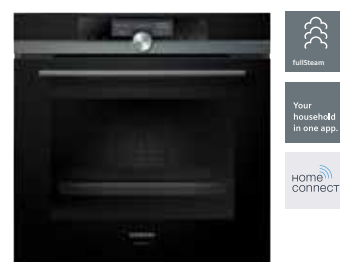

Ugn med fullSteam och TFT touchdisplay Plus med klartext

iQ700