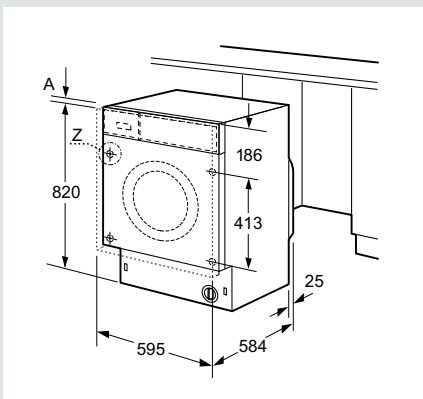

Integrerad tvätt/tork