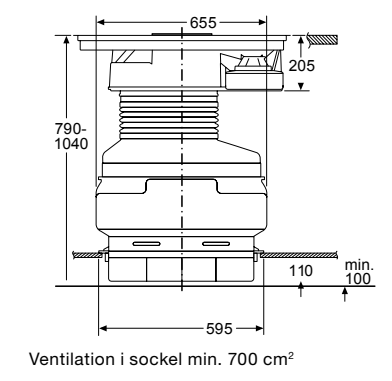

Mikrovågsugn iQ700

Mikrovågsugn iQ500

Inbyggadsespresso (Mått i mm)

Induktionshäll med inbyggd fläkt

Recirkulationsmodul – cleanAir

Induktionshäll

Bredd 60 cm

Bredd 80 cm