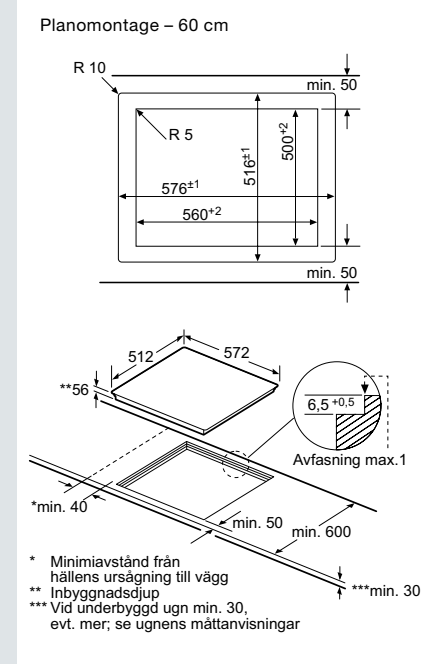

Integrerad diskmaskin 60 cm och 45 cm