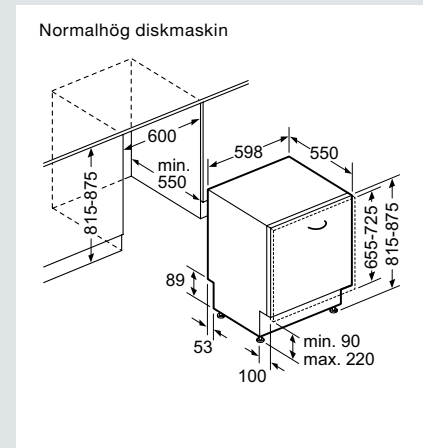

Integrerad diskmaskin 60 cm och 45 cm