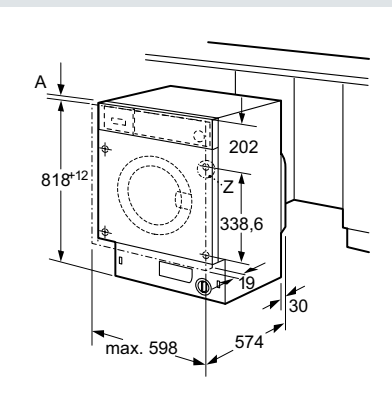

Integrerad tvättmaskin