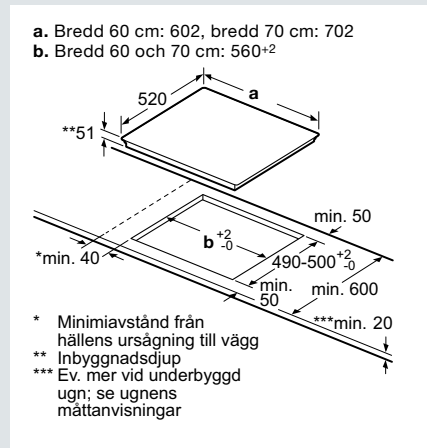

Mikrovågsugn iQ700

Mikrovågsugn iQ500

Inbyggadsespresso (Mått i mm)

Induktionshäll med inbyggd fläkt

Recirkulationsmodul – cleanAir

Induktionshäll

Bredd 60 cm

Bredd 80 cm