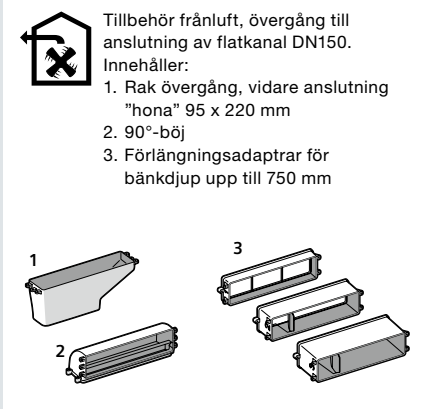

Mikrovågsugn iQ700

Mikrovågsugn iQ500

Inbyggadsespresso (Mått i mm)

Induktionshäll med inbyggd fläkt

Recirkulationsmodul – cleanAir

Induktionshäll

Bredd 60 cm

Bredd 80 cm