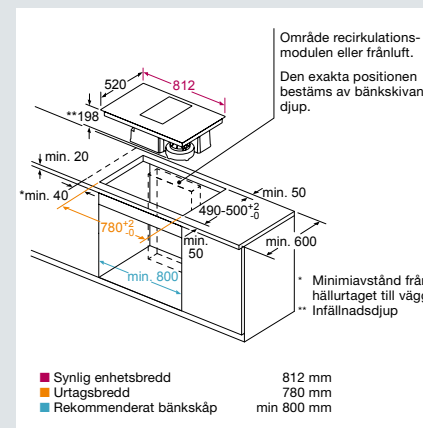

Mikrovågsugn iQ700

Mikrovågsugn iQ500

Inbyggadsespresso (Mått i mm)

Induktionshäll med inbyggd fläkt

Recirkulationsmodul – cleanAir

Induktionshäll

Bredd 60 cm

Bredd 80 cm