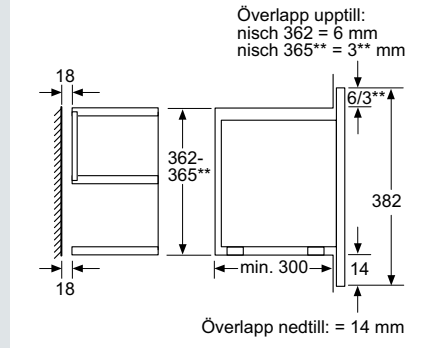

Mikrovågsugn iQ700