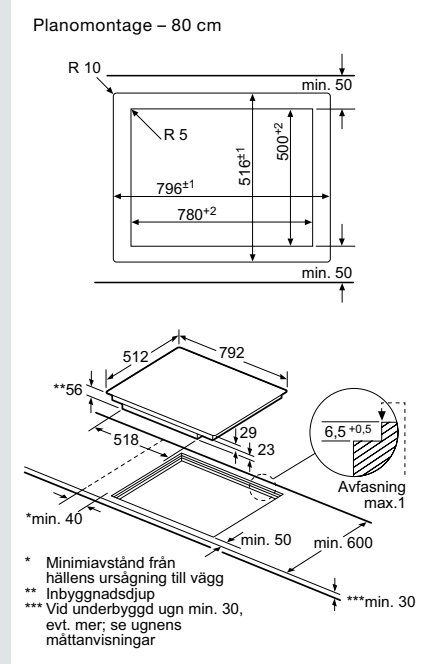

Integrerad diskmaskin 60 cm och 45 cm