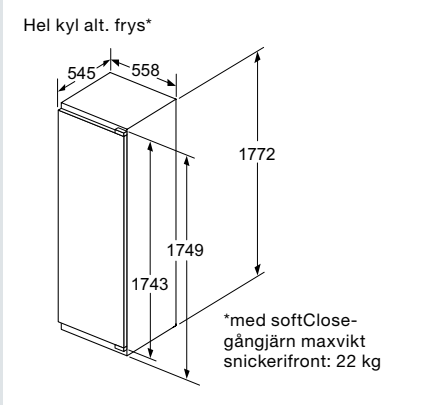

Integrerad kyla