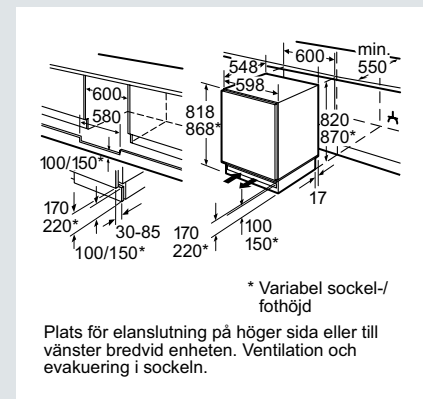

Kyl alt. frys under bänk