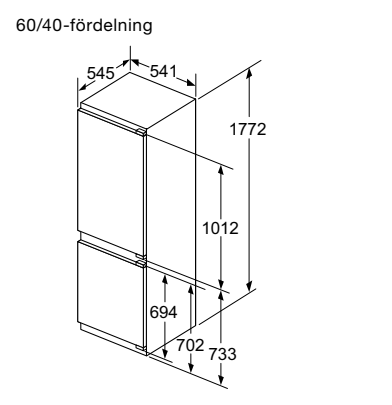

Integrerad kyla