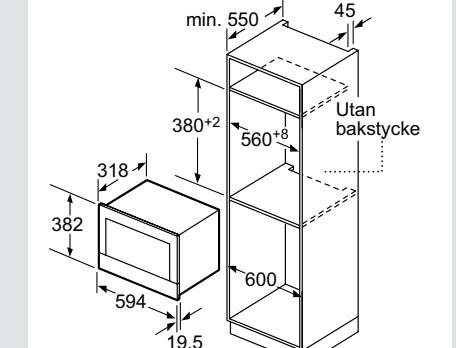

Mikrovågsugn iQ700

Mikrovågsugn iQ500

Inbyggadsespresso (Mått i mm)

Induktionshäll med inbyggd fläkt

Recirkulationsmodul – cleanAir

Induktionshäll

Bredd 60 cm

Bredd 80 cm