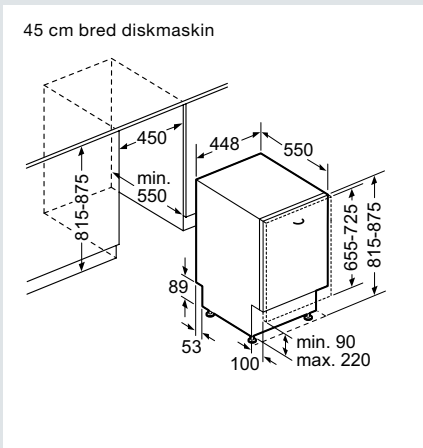

Integrerad diskmaskin 60 cm och 45 cm