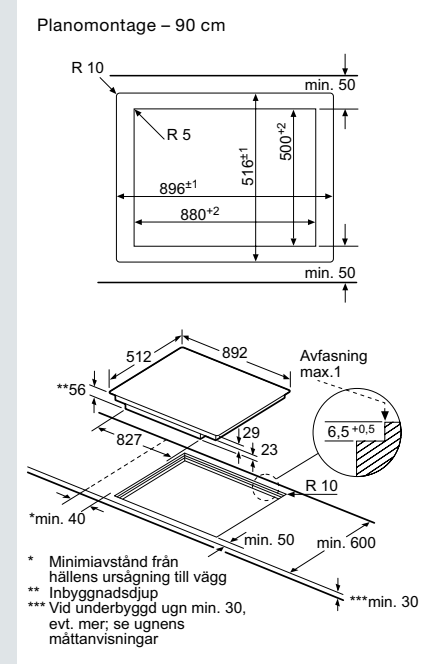

Integrerad diskmaskin 60 cm och 45 cm