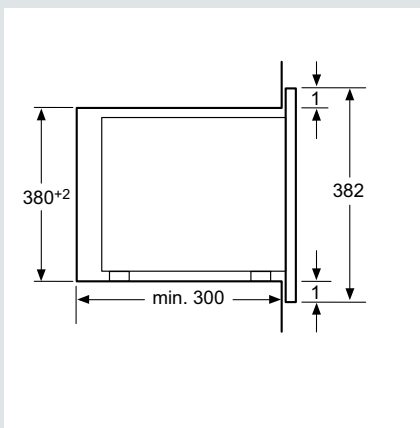

Mikrovågsugn iQ700

Mikrovågsugn iQ500

Inbyggadsespresso (Mått i mm)

Induktionshäll med inbyggd fläkt

Recirkulationsmodul – cleanAir

Induktionshäll

Bredd 60 cm

Bredd 80 cm