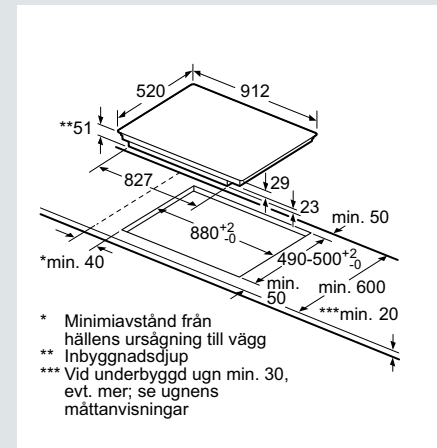

Mikrovågsugn iQ700

Mikrovågsugn iQ500

Inbyggadsespresso (Mått i mm)

Induktionshäll med inbyggd fläkt

Recirkulationsmodul – cleanAir

Induktionshäll

Bredd 60 cm

Bredd 80 cm