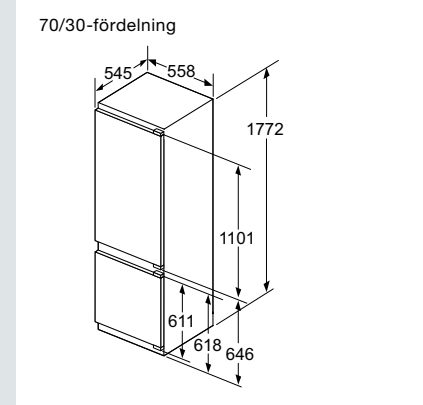

Integrerad kyla