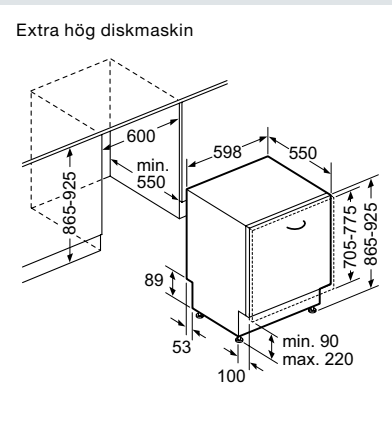

Integrerad diskmaskin 60 cm och 45 cm