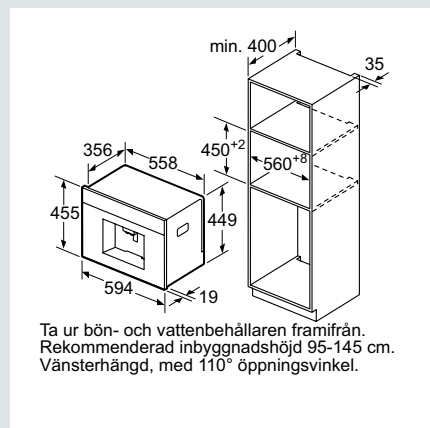

Mikrovågsugn iQ700

Mikrovågsugn iQ500

Inbyggadsespresso (Mått i mm)

Induktionshäll med inbyggd fläkt

Recirkulationsmodul – cleanAir

Induktionshäll

Bredd 60 cm

Bredd 80 cm