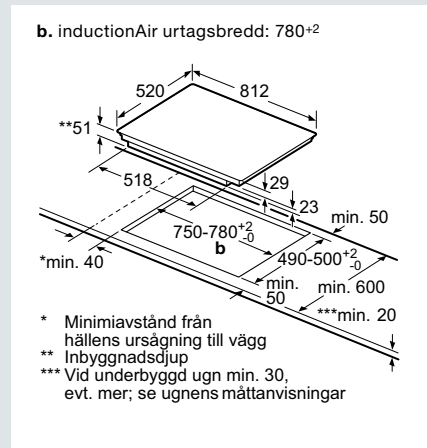

Mikrovågsugn iQ700

Mikrovågsugn iQ500

Inbyggadsespresso (Mått i mm)

Induktionshäll med inbyggd fläkt

Recirkulationsmodul – cleanAir

Induktionshäll

Bredd 60 cm

Bredd 80 cm