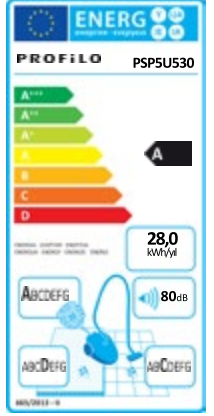

# Avrupa Birliği Enerji Etiketleri Nedir?

Elektrikli süpürgelerin enerji tüketimini azaltmak için eko tasarımın gerekliliklerinin belirlendiği yönetmelik çerçevesinde kullanılması zorunlu hale gelen belgedir. Bu belge üzerinde; süpürgezin enerji verimlilik sınıfı, hava filtreleme, halı temizleme ve sert zemin temizleme performans sınıfları, ses seviyesi ve yıllık ortalama enerji tüketimi değerlerini görebilirsiniz.

## Toz Torbasız Elektrikli Süpürge

FIRSAT  
ÜRÜNÜ

PSP4U431

- Kompakt, pratik ve toz torbasız
- Yeni nesil geliştirilmiş motor teknolojisi sayesinde yüksek performans
- Yıkanebilir HEPA H13 filtresi sayesinde A sınıfı hava filtreleme
- 1,4 lt. toz alma kapasitesi
- Sert zemin başlığı
- Ağırlık: 4,7 kg (sadece gövde)

## Toz Torbasız Elektrikli Süpürge

PSP5U530

- Kompakt, pratik ve toz torbasız
- Yeni nesil geliştirilmiş motor teknolojisi sayesinde yüksek performans
- A sınıfı enerji verimliliğiyle tasarruflu kullanım
- Yıkanebilir HEPA H13 filtresi sayesinde A sınıfı hava filtreleme
- 1,4 lt. toz alma kapasitesi
- Sert zemin başlığı
- Ağırlık: 4,7 kg (sadece gövde)