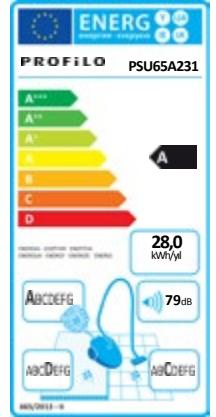

ELEKTRİKLİ SÜPÜRGELELER

Toz Torbalı Elektrikli Süpürge

PSU6A231

- Yeni nesil geliştirilmiş motor teknolojisi sayesinde yüksek performans
- PureAir hijyenik filtresi sayesinde A sınıfı hava filtreleme
- A sınıfı enerji verimliliğiyle tasarruflu kullanım
- 4 lt. toz alma kapasitesi
- Halı ve sert zemin için süpürme başlığı
- 2 parça aksesuar seti: Kenar-köşe ve döşemeler için süpürme başlıkları
- Toz ile teması minimuma indiren hijyenik ve kilit mekanizmalı toz torbası
- Toz torbası doluluk göstergesi

PSU65A231

- Yeni nesil geliştirilmiş motor teknolojisi sayesinde yüksek performans
- PowerProtect ile toz torbasının uzun süre kullanımı ve daha az maliyetle daha yüksek performans
- Yıkabilir hijyenik HEPA filtresi sayesinde A sınıfı hava filtreleme
- A sınıfı enerji verimliliğiyle tasarruflu kullanım
- 4 lt. toz alma kapasitesi
- Halı ve sert zemin için süpürme başlığı
- 2 parça aksesuar seti: Kenar-köşe ve döşemeler için süpürme başlıkları
- Toz ile teması minimuma indiren hijyenik ve kilit mekanizmalı toz torbası
- Toz torbası doluluk göstergesi