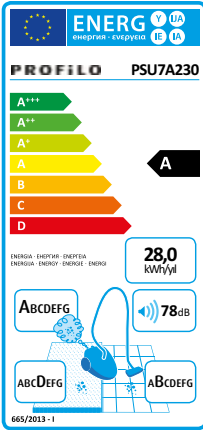

Toz Torbalı Elektrikli Süpürge

A sınıfı hava filtreleme

PSU7A230 - Pluris

- Yeni nesil geliştirilmiş motor teknolojisi sayesinde yüksek performans
- A sınıfı enerji verimliliğiyle tasarruflu kullanım
- Hijyenik filtresi sayesinde A sınıfı hava filtreleme
- 5 lt. toz alma kapasitesi
- 2 parça aksesuar seti: Kenar-köşe ve döşemeler için süpürme başlıkları
- Toz ile teması minimuma indiren hijyenik ve kilit mekanizmalı toz torbası
- EPA 10 filtre