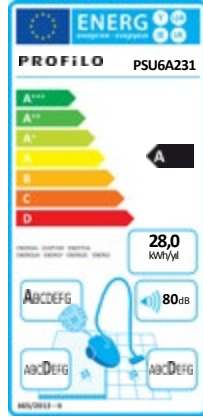

ELEKTRİKLİ SÜPÜRGELELER

Toz Torbalı Elektrikli Süpürge

PSU6A231

- Yeni nesil geliştirilmiş motor teknolojisi sayesinde yüksek performans
- PureAir hijyenik filtresi sayesinde A sınıfı hava filtreleme
- A sınıfı enerji verimliliğiyle tasarruflu kullanım
- 4 lt. toz alma kapasitesi
- Halı ve sert zemin için süpürme başlığı
- 2 parça aksesuar seti: Kenar-köşe ve döşemeler için süpürme başlıkları
- Toz ile teması minimuma indiren hijyenik ve kilit mekanizmalı toz torbası
- Toz torbası doluluk göstergesi

PSU65A231

- Yeni nesil geliştirilmiş motor teknolojisi sayesinde yüksek performans
- PowerProtect ile toz torbasının uzun süre kullanımı ve daha az maliyetle daha yüksek performans
- Yıkabilir hijyenik HEPA filtresi sayesinde A sınıfı hava filtreleme
- A sınıfı enerji verimliliğiyle tasarruflu kullanım
- 4 lt. toz alma kapasitesi
- Halı ve sert zemin için süpürme başlığı
- 2 parça aksesuar seti: Kenar-köşe ve döşemeler için süpürme başlıkları
- Toz ile teması minimuma indiren hijyenik ve kilit mekanizmalı toz torbası
- Toz torbası doluluk göstergesi