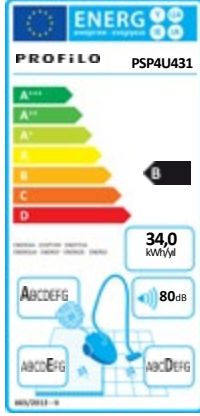

ELEKTRİKLİ SÜPÜRGELER

Toz Torbasız Elektrikli Süpürge

FIRSAT
ÜRÜNÜ