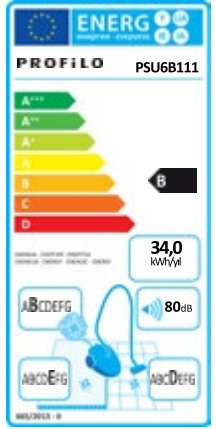

Toz Torbalı Elektrikli Süpürge

PSU6B111

- Yeni nesil geliştirilmiş motor teknolojisi sayesinde yüksek performans
- Hijyenik filtresi sayesinde B sınıfı hava filtreleme
- B sınıfı enerji verimliliğiyle tasarruflu kullanım
- 4 lt. toz alma kapasitesi
- Halı ve sert zemin için süpürme başlığı
- 2 parça aksesuar seti: Kenar-köşe ve döşemeler için süpürme başlıkları
- Toz ile teması minimuma indiren hijyenik ve kilit mekanizmalı toz torbası
- Toz torbası doluluk göstergesi

ELEKTRİKLİ SÜPÜRGELELER		Peşin Fiyat World'e özel peşin fiyatına 9 taksit	1+5 Taksit		1+11 Taksit	
			Peşinat +5 Taksit	Toplam Fiyat	Peşinat +11 Taksit	Toplam Fiyat
PSU6A231		725	129	774	71	852
PSU65A231	939	751	133	798	73	876
PSU7A230		1.097	195	1.170	107	1.284
PSU6B111	610	550	98	588	60	720

Fiyatlarımız Türk Lirası üzerinden olup bu broşürde yer alan tüm fiyatlar tavsiye edilen fiyatlardır. Kampanya stoklarla sınırlıdır ve kampanyalar birbirleri ile birleştirilemez.