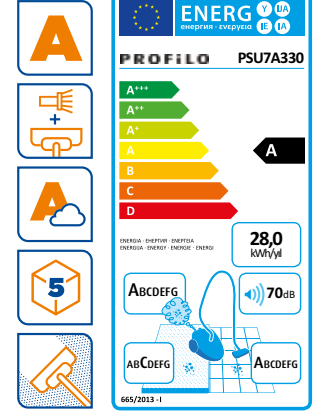

Toz Torbalı Elektrikli Süpürge

3A performans ve sessizlik

PSU7A330 - Pluris Plus

- Yeni nesil geliştirilmiş motor teknolojisi sayesinde yüksek performans
- A sınıfı sert zemin temizleme performansı ve enerji verimliliğiyle tasarruflu kullanım
- Yıkabilir HEPA H13 filtresi sayesinde A sınıfı hava filtreleme
- 5 lt. toz alma kapasitesi
- 2 parça aksesuar seti: Kenar-köşe ve döşemeler için süpürme başlıkları
- Toz ile teması minimuma indiren hijyenik ve kilit mekanizmalı toz torbası
- Sert zemin başlığı
- 70 dB ile çok daha sessiz ve konforlu temizlik