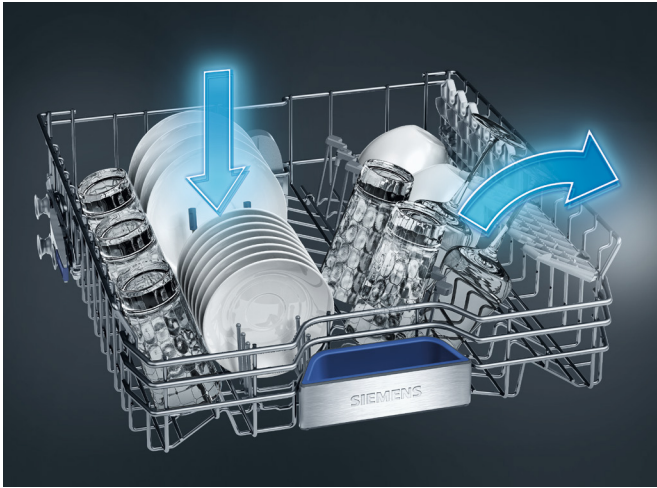

Nehmen Sie nicht den Erstbesten. Sondern den, der am besten passt.

Großer Komfort auf allen Ebenen.

Den mühsamen Abwasch erledigen Sie jetzt im Handumdrehen: mit den optimierten varioFlex Pro-Körben. In der neuen Glas-etagere lassen sich auch langstielige Gläser ganz leicht platzieren und großes Geschirr findet im optimierten Unterkorb immer einen sicheren Platz. So wird aus dem Einräumen des Geschirrs höchster Beladekomfort.