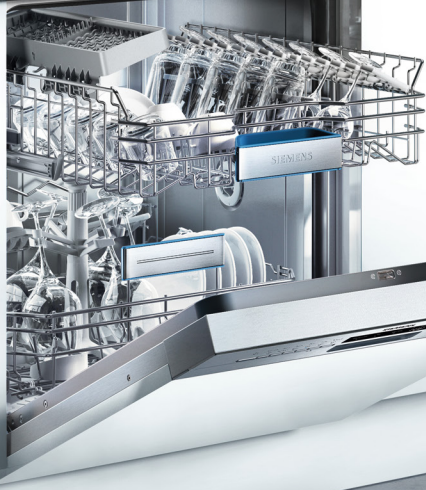

SIEMENS

Mit varioSpeed Plus
3-mal schneller
glänzen.

top
Team®

extraKlasse

Schnell, schneller, varioSpeed Plus: Sparen Sie mit den topTeam® Geschirrspülern bis zu 66 % Zeit. Einfach auf Knopfdruck. extraklasse.de/topTeam

Die Zukunft zieht ein.

Siemens Hausgeräte