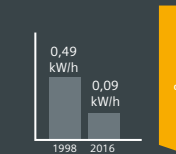

Buzdolapları

Normal program ayarları baz alınarak; 2016 model Siemens KS 36 VAI 31 buzdolabı, GS 54 NVW 30 N derin dondurucu ve KG 56 NHX 40 N buzdolabı/dondurucuyla 1998 model benzer standart Siemens aletlerinin tüketim değerlerinin karşılaştırmasıdır.