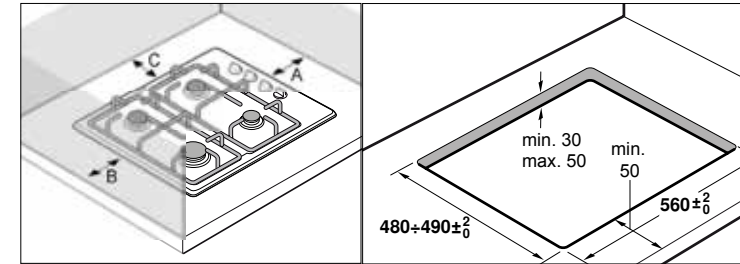

Cihaz tipi	Minimum mesafe A (mm)	Minimum mesafe B (mm)	Minimum mesafe C (mm)
Cam ocak tablalı ürünler	100	60	50
Çelik / Emaye ocak tablalı ürünler	100	80	50

DİKKAT!

Cihaz A ve B yüzelerinin her ikisinin de bulunduğu bir alana kurulmamalıdır. Sağdan düğmeli ocaklar için geçerlidir.