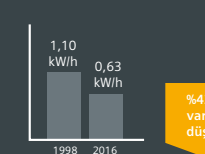

Elektrikli Fırınlar

Normal program ayarları baz alınarak; Siemens HB 634 GBS 1 fırın ve 1999 model benzer standart Siemens fırınının tüketim değerlerinin karşılaştırmasıdır.