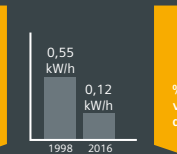

Buzdolapları

Normal program ayarları baz alınarak; 2016 model Siemens KS 36 VAI 31 buzdolabı, GS 54 NVW 30 N derin dondurucu ve KG 56 NHX 40 N buzdolabı/dondurucuyla 1998 model benzer standart Siemens aletlerinin tüketim değerlerinin karşılaştırmasıdır.