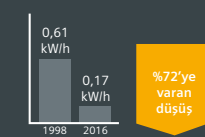

Kurutma Makineleri

Normal program ayarları baz alınarak; 2016 model Siemens SN 278 I 06 TT bulaşık makinesiyle 1998 model benzer standart Siemens bulaşık makinesinin 50°C standart ekonomi programında tam yük bulaşık yıkarken ölçülen tüketim değerlerinin karşılaştırmasıdır.

Sıcak/Renkli 60°C Normal program ayarları baz alınarak; 2016 model Siemens WM 14 Y 7X1 TR çamaşır makinesiyle 1998 model benzer standart Siemens çamaşır makinesinin 60°C'de standart beyaz/rengiler programında tam yük yıkama yapılırken ölçülen tüketim değerlerinin karşılaştırmasıdır.

Pamuklu, raf kurulumu programında, devir hızı: 1.000 rpm Normal program ayarları baz alınarak; 2016 model Siemens WT 48 Y 740 TR kurutma makinesiyle 1998 model benzer standart Siemens kurutma makinesinin tüketim değerlerinin karşılaştırmasıdır.