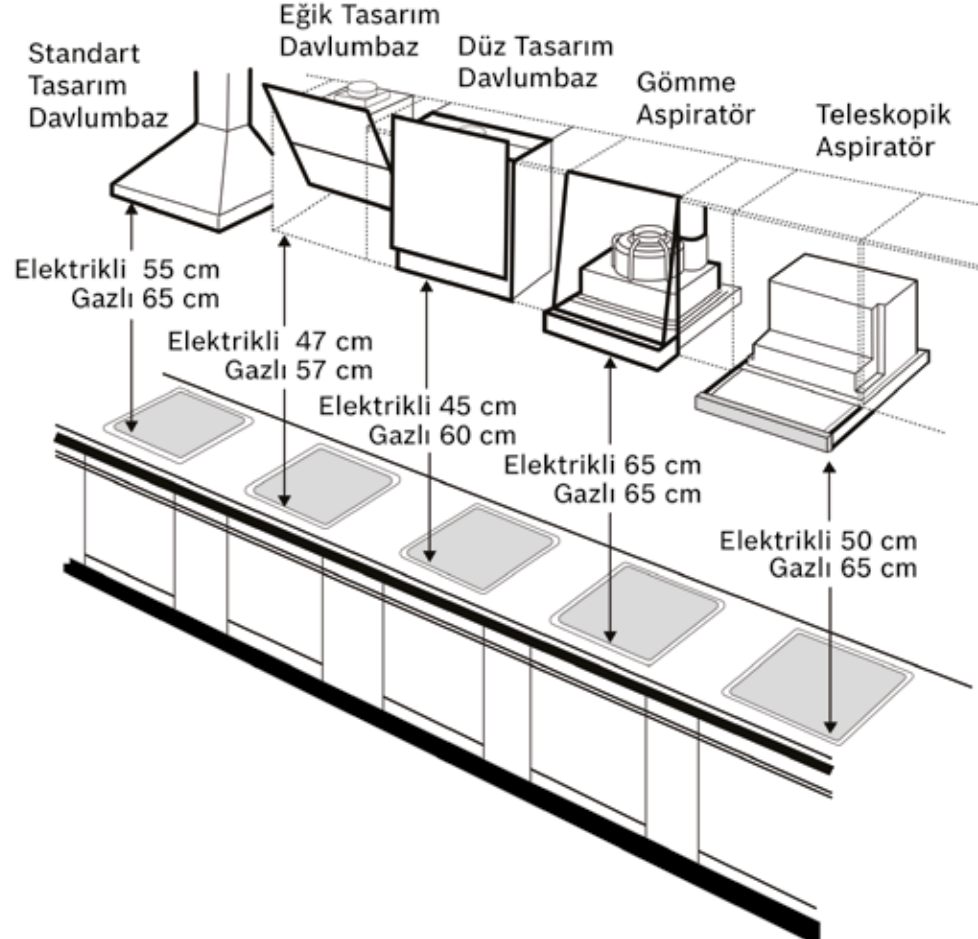

Ankastre Ocak ve Davlumbaz Montaj Rehberi.

Ankastre ürünlerin gerçekten "güle güle" kullanılması için montaj aşamasında dikkat edilmesi gereken bazı noktalar vardır. Bunlardan en önemlisi, ürünlerin çevresindeki duvar ve eşyalara olan mesafesidir. Montaj alanı ölçüleri ile katalogta belirtilen ölçüler örtüşmüyorsa; kullanıcı, alanın uygun hale getirilmesi konusunda bilgilendirilir ve kesinlikle cihazın montajı yapılmaz.

OCAK İLE DAVLUMBAZ/ASPİRATÖR ARASI MESAFELER

Uluslararası TS EN 60335 - 2 - 31 standardına göre (ürün kataloğunda, internet sitelerindeki teknik çizimde ya da montaj kılavuzunda aksi belirtilmedikçe) ocak ile aspiratör/davlumbaz arasındaki asgari mesafeler aşağıda belirtildiği gibi olmalıdır.

(Gazlı ocak için ilgili mesafe izgaranın üst seviyesi ile davlumbazın alt seviyesi arası olmalıdır. Elektrikli ocak için mesafe ise ocak yüzeyinden alınır.)

DİKKAT!

Bu ölçüler temsili olup her cihaz tipine göre farklılık gösterebilir. Bu nedenle doğru mesafeleri belirlemek için ürün kataloğuna, internet sitelerindeki teknik çizimlere ya da montaj kılavuzuna bakılmalıdır.