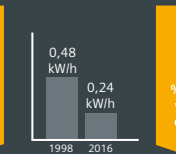

Buzdolapları

Normal program ayarları baz alınarak; 2016 model Siemens KS 36 VAI 31 buzdolabı, GS 54 NVW 30 N derin dondurucu ve KG 56 NHX 40 N buzdolabı/dondurucuyla 1998 model benzer standart Siemens aletlerinin tüketim değerlerinin karşılaştırmasıdır.