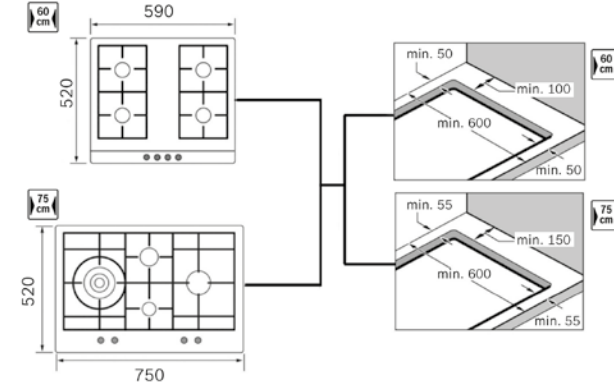

ANKASTRE OCAK ARKAYAN DUVAR VE TEZGÂH ÖN MESAFELERİ

Ankastre gazlı ocakların tezgâh kesim yerlerinin asgari mesafeleri aşağıda belirtildiği gibi olmalıdır.

60 cm

- Arka duvarla mesafe 5 cm
- Yan duvarla (sağ ya da sol) mesafe 10 cm

75 cm

- Arka duvarla mesafe 5,5 cm
- Yan duvarla (sağ ya da sol) mesafe 15 cm

Arka mesafe duvarın kaplanmış yüzeyinden itibaren kesim yerine kadar alınmaktadır. Süpürgelik yüksekliği 7 cm'i geçtiğinde duvar kaplaması olarak kabul edilir ve mesafe süpürgelikten itibaren alınır.

DİKKAT!

Bu ölçüler temsili olup her cihaz tipine göre farklılık gösterebilir. Bu nedenle doğru mesafeleri belirlemek için ürün kataloğuna, internet sitelerindeki teknik çizimlere ya da montaj kılavuzuna bakılmalıdır.