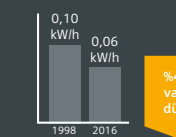

1998-2016 su ve enerji tasarrufu karşılaştırma tablosu

Bulaşık Makineleri