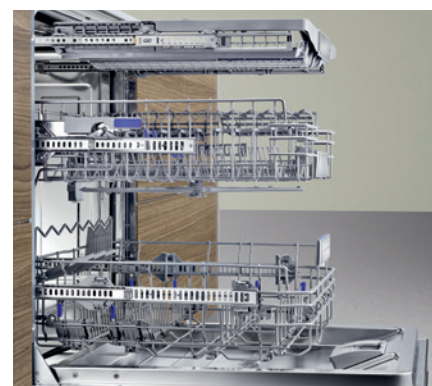

Guías telescópicas easyGlide.

La alta calidad de las guías telescópicas easyGlide, incorporadas en el lavavajillas totalmente integrable iQ700 SX778D06TE con Home Connect, permite que todas las cestas se deslicen suavemente y sin apenas esfuerzo, consiguiendo que la carga y descarga del lavavajillas se convierta en una tarea fácil y cómoda.

*Clase de eficiencia energética en un rango de A+++ (valor más eficiente) a D (valor menos eficiente)