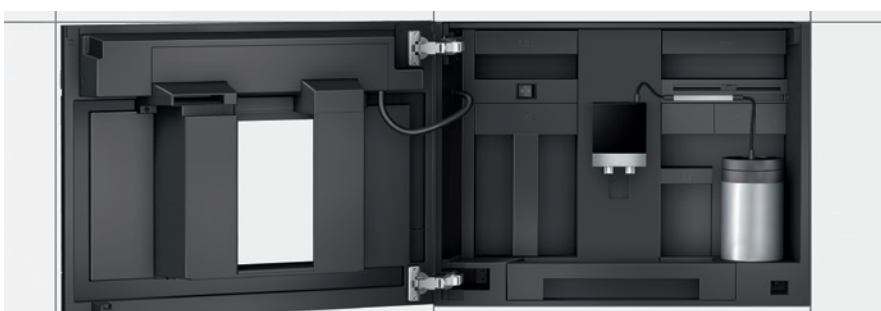

Cafeteras integrables y módulos.

	iQ700	
Cristal negro con acero inoxidable		
	CT636LES6	2.440 €
Cristal blanco con acero inoxidable		
	CT636LEW1	2.380 €

	iQ700	
Cristal negro		
	BI630CNS1	480 €
Cristal blanco		
	BI630CNW1	480 €

Funciones y equipamiento:		
Home Connect	•	
Display	TFT touch	TFT touch
myCoffee	•	
Bebidas programadas	10	10
AromaDouble Shot	•	
single portion cleaning	•	
Molino de discos cerámicos	•	
Medidas en cm (Al x An)	45 x 60	45 x 60
Apertura	izquierda	izquierda

Promociones (solicitar en la web de Siemens):		
5 años de garantía Total	•	
Asesoramiento a domicilio Home Connect	•	

Funciones y equipamiento:	
Regulable 40-80°C	•
Fermentar	•
Cocción suave	•
Descongelar	•
Mantener caliente	•
Precalentar vajilla	•
Medidas en cm (Al x An)	14 x 60
Capacidad (litros)	20
Apertura	push-pull

Promociones (solicitar en la web de Siemens):	
5 años de garantía Total	•
Asesoramiento a domicilio Home Connect	

Display TFT touch.

Pantalla TFT a todo color con textos e imágenes que facilita la interacción con la cafetera.

myCoffee.

Es posible configurar hasta 8 bebidas favoritas personalizando la intensidad, el tamaño, la temperatura y la proporción de leche, e incluso guardarlas con su nombre. El café de toda la familia listo con tan solo pulsar un botón.

Hasta 10 bebidas.

Permiten preparar hasta 10 tipos de bebidas con tan solo pulsar un botón: ristretto, espresso, café, café cortado, cappuccino, latte macchiato, café con leche, espuma de leche, leche caliente e infusiones a diferentes temperaturas. Además, pueden servirse dos tazas simultáneamente, incluso en bebidas con leche.

La obtención del mejor aroma se debe a que muelen la cantidad precisa de café en el momento.

Instalación con apertura lateral.

Esta apertura facilita enormemente la instalación de la cafetera sin necesidad de dejar espacio respecto a la pared, permitiendo un acceso total y cómodo.

Limpieza fácil.

El sistema «single portion cleaning» limpia los conductos tras cada preparación, de modo que siempre se utiliza agua fresca en la preparación del café.