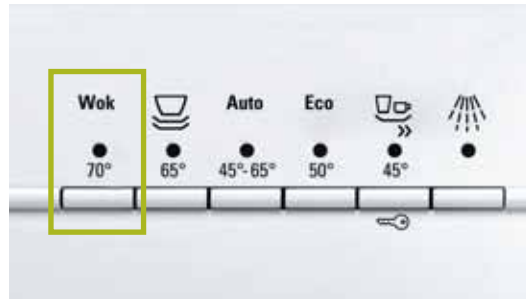

### 鍋具清洗程序70°C

亞洲美食總離不開油份及香濃的肉汁。西門子家電特別針對亞洲人的烹調方式，如煎、炒、煮、炸，而設計了鍋具清洗程序。當啟動此程序時，**噴射臂會調高水溫至70°C，並增加水壓，強力噴洗洗滌籃的鍋具**，更有效清洗油膩的污垢。