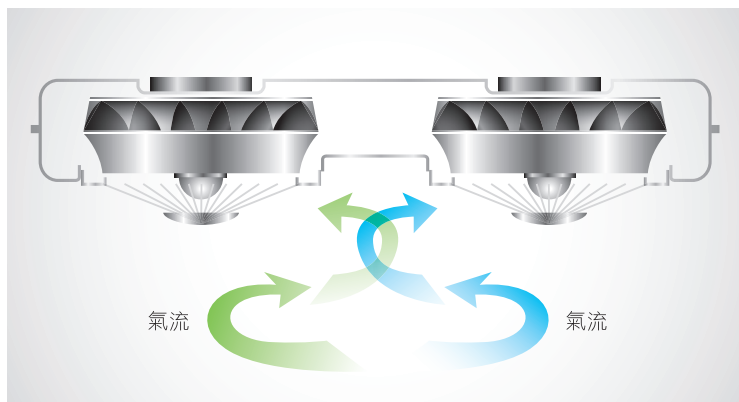

### 風壓排油

風鼓設計增加離心風力在風鼓內的對流，令自動清洗過程中，風力可多方面衝擊風鼓內壁的油珠，並吹壓油珠從油管流至油杯，帶走油污。

### 易潔保護層

風鼓內壁及風輪表面均採用易潔塗料技術處理，油污接觸表面後只會凝結成油珠，不容易牢附積聚，所以只須輕輕一抹或啟動自動清洗功能，油污便可有效清除。

### 安全易拆

輕易拆下機身底板、油盤及風輪扇葉即可進行清洗。機箱內置安全裝置，當取下底板時，電源便自動切斷，安全放心。智洗易拆抽油煙機更兼備易拆及自動清洗功能於一身，清潔抽油煙機從此簡單輕鬆。

### 寧靜雙向扇葉

左右扇葉以反方向旋轉，令油煙抽入風鼓後形成同方向氣流抽出機外，減少油煙在機內亂撞所產生的噪音，使抽油煙機操作寧靜，抽吸效果更佳。