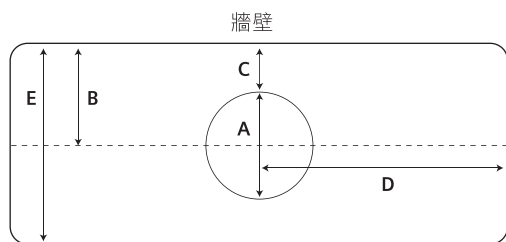

廚櫃底安裝尺寸

A = 182 mm
B = 141 mm
C = 50 mm
D = 355 mm
E = 300 - 330 mm

注意事項：

- 安裝抽油煙機必須由合資格的專業技師進行
- 安裝時必須截斷電源
- 安裝時要保持機身平衡，避免左右傾斜
- 標準安裝距離：抽油煙機底與氣體煮食爐頂距離 650-800毫米，或與電磁爐面距離550-800毫米。

* 如欲作廚櫃底安裝，請預留190mm高度

有關安裝詳情請致電產品專線查詢 Please consult Product Hotline for installation requirements

網址 Website: www.siemens-home.com.hk 電郵 E-mail: siemens.hk.showroom@bshg.com 傳真 Fax: 2565 6681
產品專線 Product Hotline: 2625 5577 (香港 Hong Kong) / 0800 030 (澳門本地專用 Macau local call only)

西門子陳列室 Siemens Showroom
香港中環雪廠街16號西洋會所大廈五樓 (另設入口於鄧多利街)
5/F, Club Lusitano, 16 Ice House Street, Central, Hong Kong (side entrance on Duddell Street)

型號及規格只供參考，如有改動恕不另行通知。

Model numbers and specifications are for reference only and subject to change without prior notice.

任何人士如未獲博西華家用電器有限公司事先給予書面許可，不得複製、轉載、發放或擅用本目錄的任何內容或資料。香港印製 10. 2016

©2016 博西華家用電器有限公司。所有權利保留。本目錄所載的全部內容及資料均屬博西華家用電器有限公司所有，且受版權保護。

博西華家用電器有限公司保留更改以上產品功能資料之權利。產品實物之顏色可能與相片有輕微差異。®註冊商標

Right of technical modification reserved, delivery subject to availability, colors of actual products may vary from illustrations. ®Registered trademark.

博西華家用電器有限公司

BSH 集團是西門子股份公司的特許商標持有人

BSH Home Appliances Limited

BSH Group is a Trademark Licensee of Siemens AG