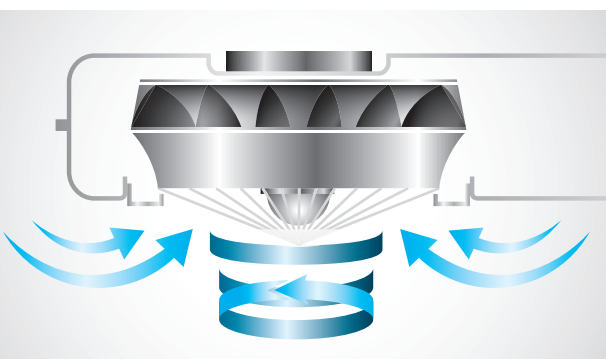

強力抽吸風鼓

密封式強力抽吸風鼓，防止倒流逆風，有效地抽走油煙，減少油脂積聚機內，抽吸效果大大增強。

柔和照明效果

採用12W節能光管，照明效果卓越柔和，而且省電環保。