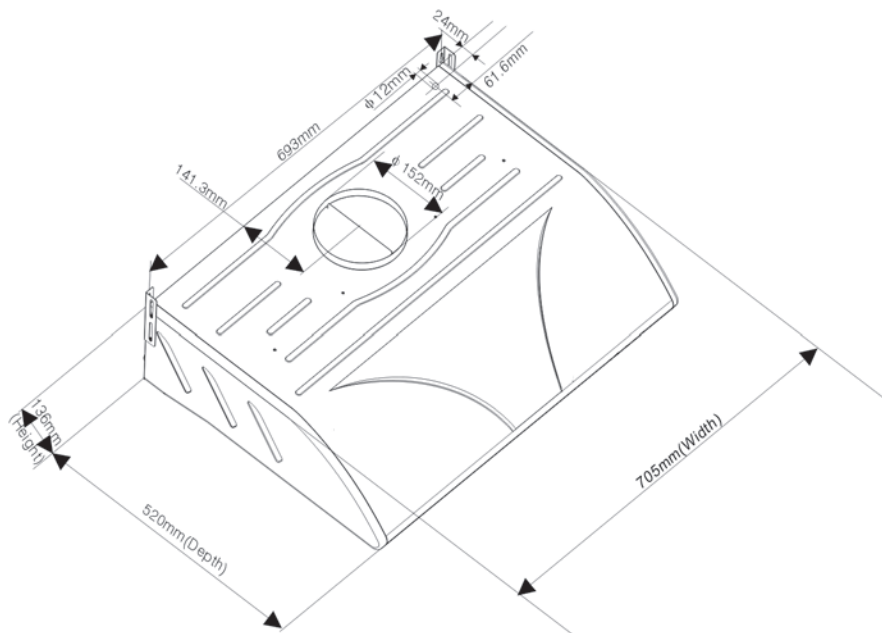

產品尺寸

*尺寸適用於所有型號