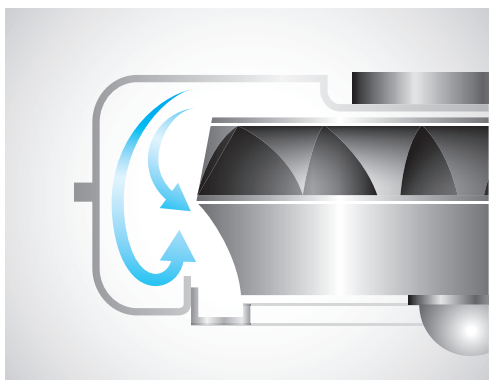

### 設有上下清潔噴嘴

一般的抽油煙機只將清潔噴嘴設於風鼓內，西門子智洗易拆抽油煙機特設上下噴嘴，不單在風鼓內設有噴嘴（上噴嘴），更設有另一噴嘴在風輪扇葉用作清洗風輪之用（下噴嘴）。

上下噴嘴將清潔液多角度噴射至風鼓及風輪扇葉上，去污能力自然比一般只有上噴嘴的自動清洗抽油煙機更出色。

### 高效智洗過程

一按自動清洗功能鍵，風輪自動高速旋轉，所產生的強勁離心風力，使上噴嘴噴射出來的清潔液能有效清洗風鼓內壁，同時下噴咀噴向風輪扇葉清洗風輪。風輪清洗後，清潔液更被風輪的高速風力射向風鼓內壁，有效清洗風鼓。

### 風壓排油

風鼓設計增加離心風力在風鼓內的對流，令自動清洗過程中，風力可多方面衝擊風鼓內壁的油珠，並吹壓油珠從油管流至油杯，帶走油污。