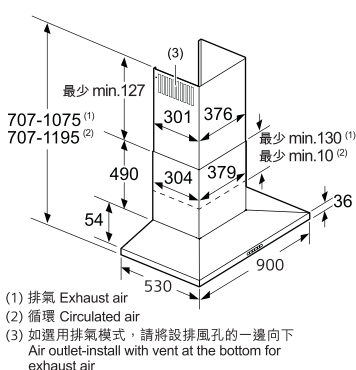

* 與爐架頂部的距離
From the upper edge of the pan support

尺寸以毫米為單位
measurements in mm

網址 Website: www.siemens-home.com.hk 電郵 E-mail: siemens.hk.showroom@bshg.com 傳真 Fax: 2565 6681
產品專線 Product Hotline: 2625 5577 (香港 Hong Kong) / 0800 030 (澳門本地專用 Macau local call only)

西門子陳列室 Siemens Showroom
香港中環都多利街13號(雪廠街22號)樂成行地下G1號舖
Shop G1, G/F, Baskerville House, 13 Duddell Street (22 Ice House Street), Central, Hong Kong

型號及規格只供參考，如有改動恕不另行通知。

博西華家用電器有限公司保留更改以上產品功能資料之權利。產品實物之顏色可能與相片有輕微差異。®註冊商標

©2014 by BSH Home Appliances Limited 博西華家用電器有限公司為版權持有者。所有權利保留。任何翻印，完整或部份，須先獲得版權持有者之明確允許。香港印製 05. 2014

©2014 by BSH Home Appliances Limited. Reproduction, complete or part, only with the express permission of the publisher. Printing in Hong Kong 05. 2014

BSH Group is a Trademark Licensee of Siemens AG.