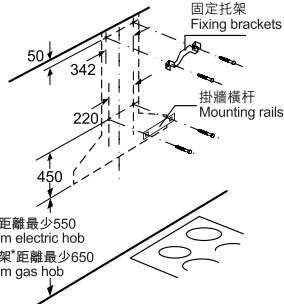

* 與爐架頂部的距離
From the upper edge of the pan support

尺寸以毫米為單位
measurements in mm

網址 Website: www.siemens-home.com.hk 電郵 E-mail: siemens.hk.showroom@bshg.com 傳真 Fax: 2565 6681
產品專線 Product Hotline: 2625 5577 (香港 Hong Kong) / 0800 030 (澳門本地專用 Macau local call only)

西門子陳列室 Siemens Showroom
香港中環都多利街13號(雪廠街22號)樂成行地下G1號舖
Shop G1, G/F, Baskerville House, 13 Duddell Street (22 Ice House Street), Central, Hong Kong

型號及規格只供參考，如有改動恕不另行通知。

博西華家用電器有限公司保留更改以上產品功能資料之權利。產品實物之顏色可能與相片有輕微差異。®註冊商標

©2014 by BSH Home Appliances Limited 博西華家用電器有限公司為版權持有者。所有權利保留。任何翻印，完整或部份，須先獲得版權持有者之明確允許。香港印製 05. 2014

©2014 by BSH Home Appliances Limited. Reproduction, complete or part, only with the express permission of the publisher. Printing in Hong Kong 05. 2014

BSH Group is a Trademark Licensee of Siemens AG.