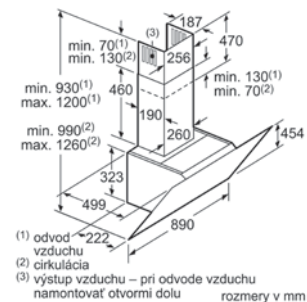

(1) odvod vzduchu
(2) cirkulácia
(3) výstup vzduchu – pri odvode vzduchu namontovať otvori dnu
rozmery v mm