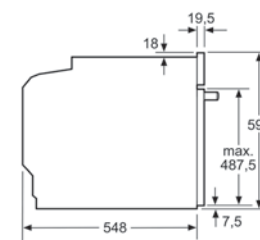

rozmery v mm

Pokiaľ je spotrebič zabudovaný pod varným panelom, musí byť dodržaná nasledujúca hrúbka pracovnej dosky (príp. vrátane nosnej konštrukcie).

Typ varného panela	min. hrúbka pracovnej dosky	
	nasadený	v rovine
indukčný varný panel	37 mm	38 mm
celoplošný indukčný varný panel	47 mm	48 mm
plynový varný panel	30 mm	38 mm
elektrický varný panel	27 mm	30 mm