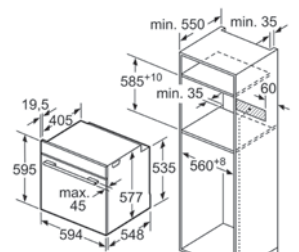

miesto na pripojku spotrebiča 320 x 115

rozmery v mm