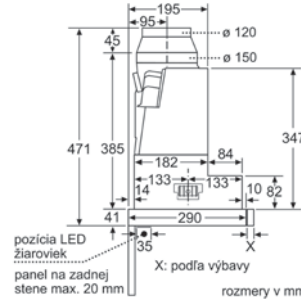

rozмеры в мм