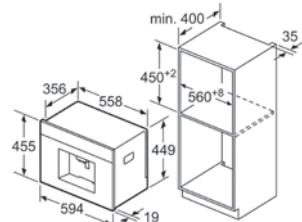

Nádoby na zrnkovú kávu a na vodu sa vyberajú smerom dopredu. Odporúčaná výška zabudovania 95–145 cm.

rozmery v mm