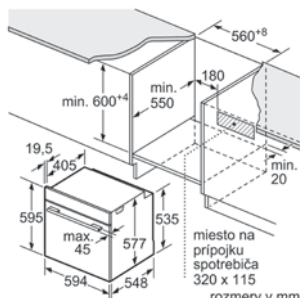

rozmery v mm

miesto na pripojku spotrebiča 320 x 115

rozmery v mm

miesto na pripojku spotrebiča 320 x 115

rozmery v mm

miesto na pripojku spotrebiča 320 x 115

rozmery v mm

miesto na pripojku spotrebiča 320 x 115