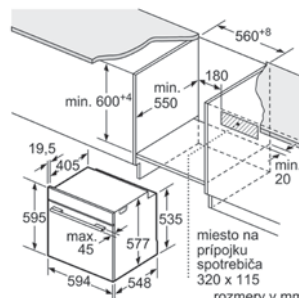

miesto na pripojku spotrebiča 320 x 115

miesto na pripojku spotrebiča 320 x 115

rozmery v mm