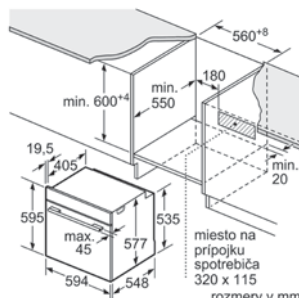

miesto na pripojku spotrebiča 320 x 115

miesto na pripojku spotrebiča 320 x 115

rozmery v mm