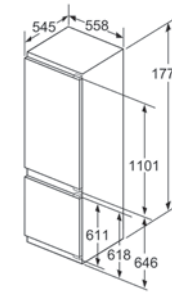

rozmery v mm