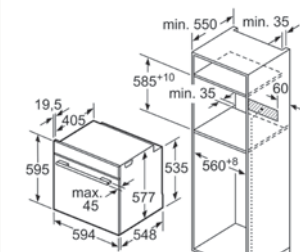

rozmery v mm

miesto na pripojku spotrebiča 320 x 115

rozmery v mm

miesto na pripojku spotrebiča 320 x 115

rozmery v mm

miesto na pripojku spotrebiča 320 x 115

rozmery v mm

miesto na pripojku spotrebiča 320 x 115