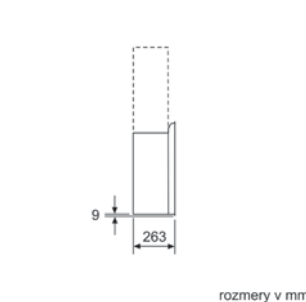

\* Od vrchnej hrany mriežky  
rozmery v mm

LC97FVW60S / LC97FQP60S

(1) Poloha zásuvky  
Všimnite si maximálnu hrúbku zadnej steny.  
rozmery v mm

(1) odvod vzduchu  
(2) cirkulácia  
(3) výstup vzduchu – pri odvode vzduchu namontovať otvori dnu  
rozmery v mm