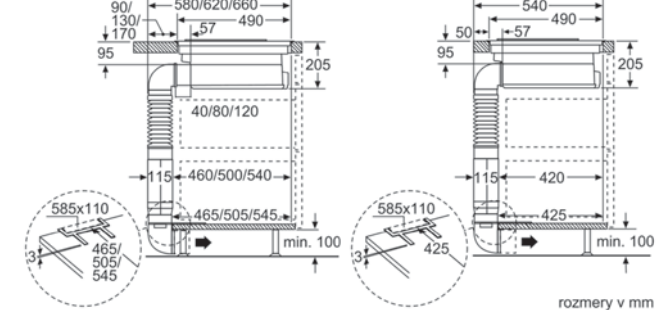

s integrovaným odsávaním

EX807LX33E

rozmery v mm