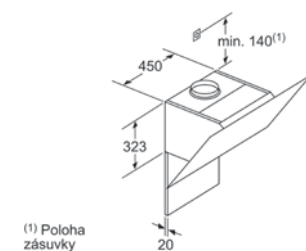

(1) Poloha zásuvky
Všimnite si maximálnu hrúbku zadnej steny.
rozmery v mm