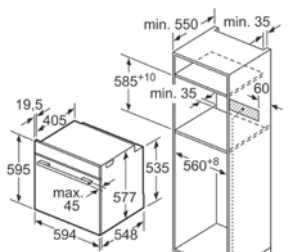

rozmery v mm

rozmery v mm

rozmery v mm

rozmery v mm

Pokiaľ je spotrebič zabudovaný pod varným panelom, musí byť dodržaná nasledujúca hrúbka pracovnej dosky (príp. vrátane nosnej konštrukcie).

Typ varného panela	min. hrúbka pracovnej dosky	
	nasadený	v rovine
indukčný varný panel	37 mm	38 mm
celoplošný indukčný varný panel	47 mm	48 mm
plynový varný panel	30 mm	38 mm
elektrický varný panel	27 mm	30 mm