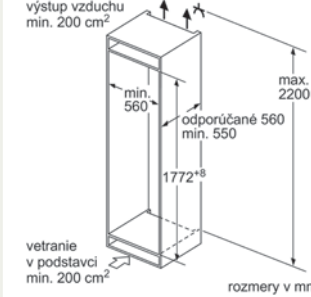

rozmery v mm