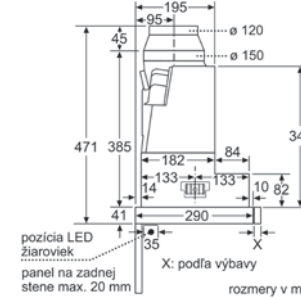

rozмеры в мм