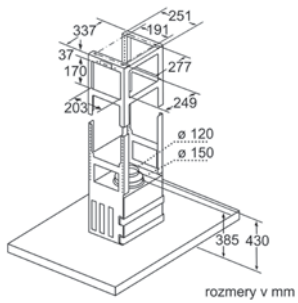

Ostrovčekové odsávače pár

LF91BA582S

rozмеры в мм