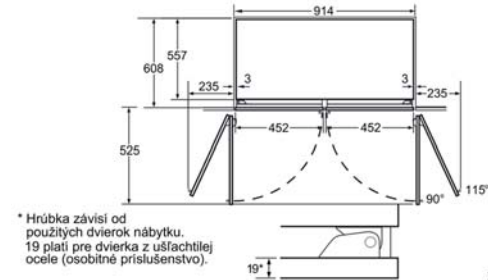

rozmery v mm

CI36BP01

variabilná prípojka vody na spotrebiči

\*\*min. 102+79

rozmery v mm

\* Hrúbka závisí od použitých dvierok nábytku. 19 platí pre dvierka z ušľachtilej ocele (osobitné príslušenstvo).

Rozmery v mm