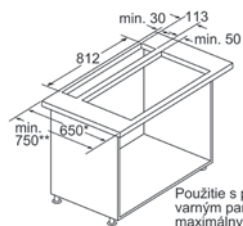

Použitie s plynovým varným panelom: maximálny výkon celkovo 12,4 kW.

* Hĺbka 650 mm len v kombinácii s úzkymi varnými panelmi.

** Min. 750 mm pre varné panely s hĺbkou výrezu 500 mm.

rozmery v mm