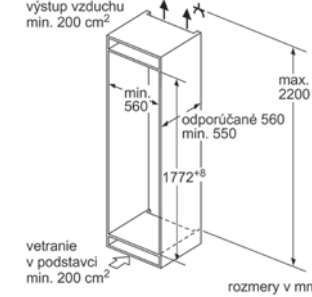

rozmery v mm