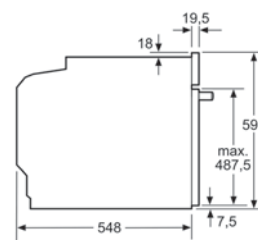

rozmery v mm