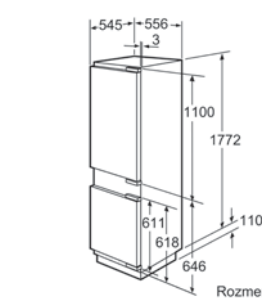

Rozmery v mm