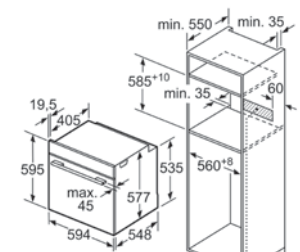

rozmery v mm

miesto na pripojku spotrebiča 320 x 115

rozmery v mm

miesto na pripojku spotrebiča 320 x 115

rozmery v mm

miesto na pripojku spotrebiča 320 x 115

rozmery v mm

miesto na pripojku spotrebiča 320 x 115