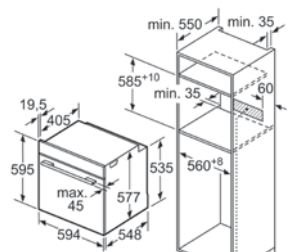

miesto na pripojku spotrebiča 320 x 115

rozmery v mm