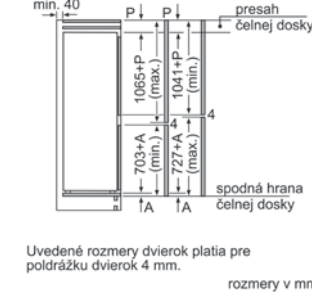

rozmery v mm

Uvedené rozmery dvierok platia pre poldrážku dvierok 4 mm.

rozmery v mm

KI87SSD30