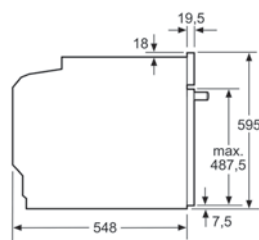

rozmery v mm