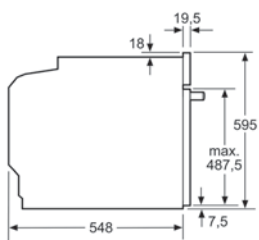

# Rozmerové výkresy

Vstavané rúry na pečenie, výška 60 cm

HS836GVB6

HM876G2B6

HB876G8B6

HB836GVB6

HB478GUB0 / HB417GUB0

rozmery v mm