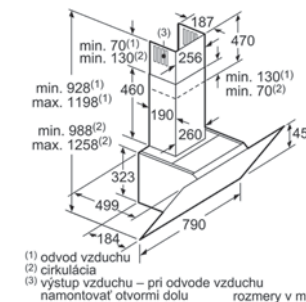

(1) odvod vzduchu
(2) cirkulácia
(3) výstup vzduchu – pri odvode vzduchu namontovať otvori dnu
rozmery v mm