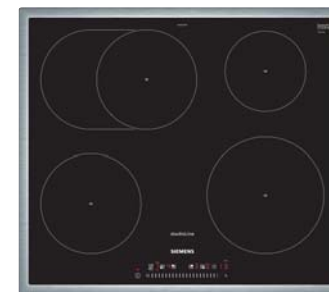

EH647FFB1E

Fazetový dizajn

Dizajn bez rámčeka

(zapustiteľná do pracovnej dosky)

Dizajn s plošným rámčekom

EX607LYV1E

Exkluzívne v rade studioLine	indukčná varná doska deepBlack Edition so zónou flexInduction Plus	indukčná varná doska deepBlack Edition	indukčná varná doska deepBlack Edition
Konektivita	Home Connect cookConnect		
Šírka	60 cm	80 cm	60 cm
Varné zóny	4 indukčné varné zóny 2 flexZone	5 indukčných varných zón	4 indukčné varné zóny 1 rozširiteľná zóna na pečenie
Ovládanie	ovládanie Dual lightSlider	ovládanie touchSlider	ovládanie touchSlider
Senzory	fryingSensor Plus s 5 teplotnými stupňami		
Komfort	cookControl plus flexMotion powerMove Plus powerManagement rozpoznanie hrnca 17 stupňov výkonu	powerManagement rozpoznanie hrnca 17 stupňov výkonu	powerManagement rozpoznanie hrnca 17 stupňov výkonu
Bezpečnosť	detská poistka bezpečnostné vypínanie ovládacieho panelu na 20 s pri čistení počas varenia	detská poistka bezpečnostné vypínanie ovládacieho panelu na 20 s pri čistení počas varenia	detská poistka bezpečnostné vypínanie ovládacieho panelu na 20 s pri čistení počas varenia
Extra vybavenie	powerBoost panBoost	powerBoost	powerBoost
Cena*	1 069 €	919 €	699 €

*Odporúčaná maloobchodná cena výrobcu. Táto cena je len orientačná, konečnú cenu produktu určia jednotliví predajcovia.