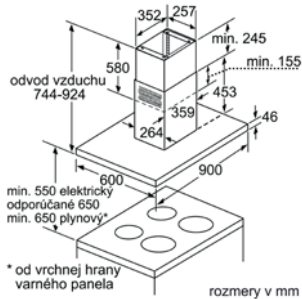

rozмеры в мм

LF98BA572S