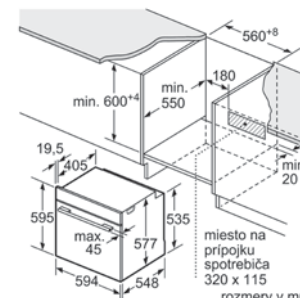

rozmery v mm

miesto na pripojku spotrebiča 320 x 115

rozmery v mm

miesto na pripojku spotrebiča 320 x 115

rozmery v mm

miesto na pripojku spotrebiča 320 x 115

rozmery v mm