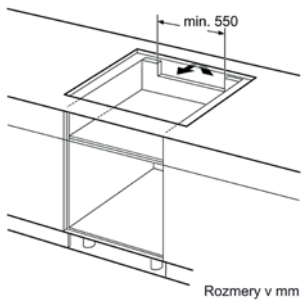

Indukčné varné dosky - šírka 80 alebo 90 cm

EH875KU12E / EH877FVB1E