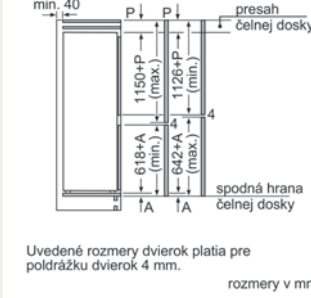

rozmery v mm

Uvedené rozmery dvierok platia pre poldrážku dvierok 4 mm.

Objednávacie číslo Q8ASEP0717

Zmeny technických parametrov a vybavenia vyhradené bez upozornenia. Ilustratívne obrázky nemusia vždy zodpovedať sortimentu pre SR. Všetky hodnoty deklarované výrobcom/dodávateľom v tomto dokumente boli získané na základe meraní vykonávaných v laboratórnych podmienkach podľa príslušných smerníc Európskeho práva. Hodnoty namerané pri bežnej prevádzke spotrebiča sa môžu od deklarovaných hodnôt líšiť.