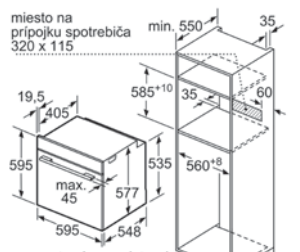

miesto na pripojku spotrebiča 320 x 115

vetranie v podstavci min. 50 cm²

rozmery v mm