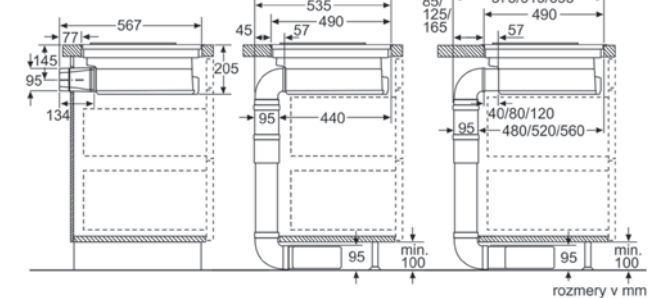

s integrovaným odsávaním

EX807LX33E

rozmery v mm