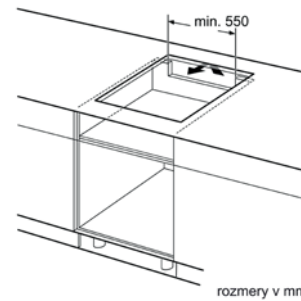

šírka 60 cm

EX677LYV1E / EH647FFB1E

rozmery v mm

\* Minimálna vzdialenosť výrezu pre varný panel od steny  
 \*\* Hĺbka zapustenia  
 \*\*\* So zabudovanou rúrou na pečenie v príp. potreby viac; pozri rozmerové požiadavky pre rúru na pečenie  
 rozmery v mm