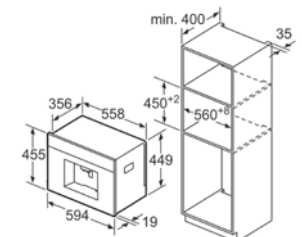

Nádoby na zrnkovú kávu a na vodu sa vyberajú smerom dopredu. Odporúčaná výška zabudovania 95–145 cm.

rozmery v mm

CI36BP01