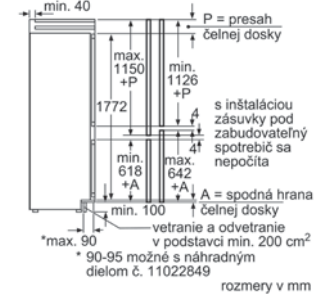

rozmery v mm

KI86SSD40