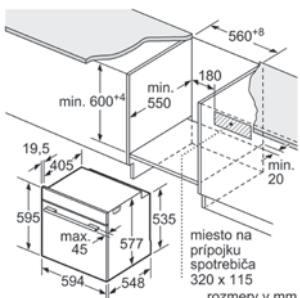

rozmery v mm

miesto na pripojku spotrebiča 320 x 115

rozmery v mm

miesto na pripojku spotrebiča 320 x 115

rozmery v mm

miesto na pripojku spotrebiča 320 x 115

rozmery v mm

miesto na pripojku spotrebiča 320 x 115