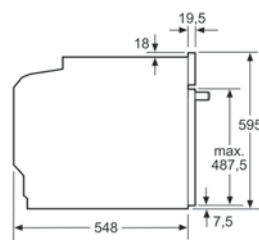

# Rozmerové výkresy

Vstavané rúry na pečenie, výška 60 cm

HS836GVB6

HM876G2B6

HB876G8B6

HB836GVB6

HB478GUB0 / HB417GUB0

rozmery v mm