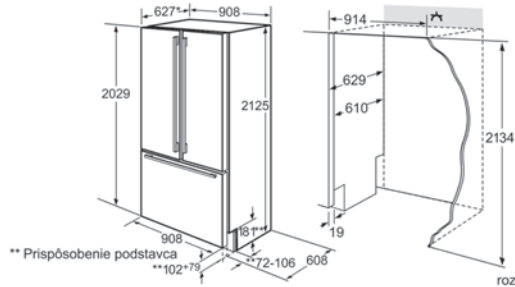

rozmery v mm

CI36BP01

variabilná prípojka vody na spotrebiči

\*\*min. 102+79

rozmery v mm

\* Hrúbka závisí od použitých dvierok nábytku. 19 platí pre dvierka z ušľachtilej ocele (osobitné príslušenstvo).

Rozmery v mm