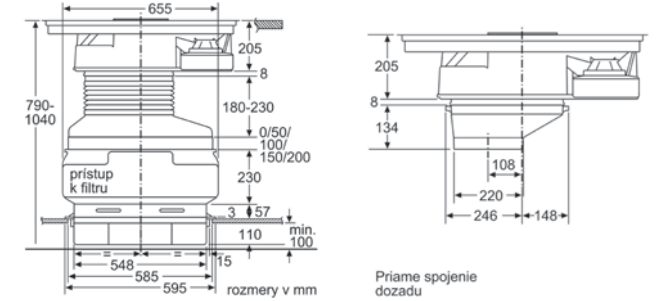

s integrovaným odsávaním

EX807LX33E

rozmery v mm