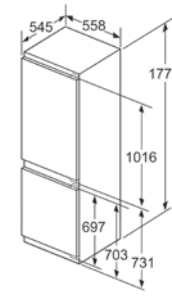

rozmery v mm