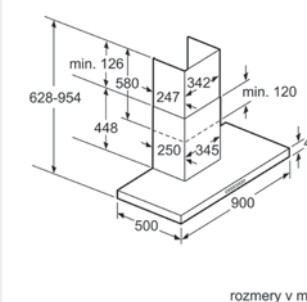

rozmery v mm