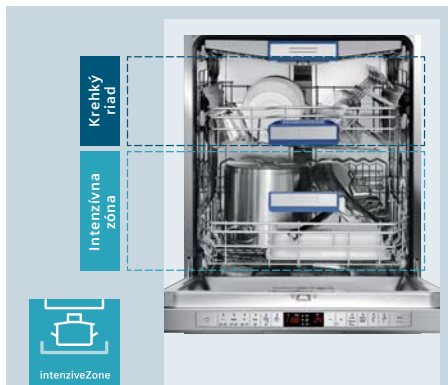

Príborová zásuvka varioPro

Príborová zásuvka varioPro je ideálnym miestom na príbory. Vďaka nej nemusíte mať v umývačke košík na príbory a získate tak viac miesta. Nože, vidličky a lyžice sa ukladajú nabok a potom je veľmi ľahké ich z umývačky uložiť do zásuvky na príbory. Flexibilné kolíky sú vyznačené modrou, je možné ich sklopiť a umiestniť do zásuvky aj väčší kuchynský riad alebo napríklad hrnčeky na kávu.

*Okrem programu rýchly 45 °C

intensiveZone

S funkciou intensiveZone môžete umyť krehký riad aj pripálené panvice pri rovnakom umývacom cykle. Zvýšená teplota vody a tlak v dýzách v spodnom koši zaisťujú odstránenie odolných škvŕn, kým krehký riad je šetrne umytý v hornom koši. Nemusíte tak umývať viackrát pri rôznych programoch ani namáčať pripálený riad. A technológia iSensoric zároveň zaisťuje optimálne využitie vody v umývačke.

Niečo navyše

Inovatívna technológia Siemens vám poskytuje oveľa viac, než len čistý riad. Špeciálne funkcie a programy vyriešia akúkoľvek situáciu

½ náplň

Ideálna funkcia pre malé domácnosti. Hodí sa pre menšie množstvo riadu, ktoré môžete uložiť kamkoľvek do umývačky. Zvolený program v kombinácii s funkciou ½ náplň spotrebuje až o 20 % menej vody a o 10 % menej energie. Pri zachovaní skvelých výsledkov umytia tak môžete pustiť umývačku kedykoľvek a nemusíte čakať, kým sa celkom naplní.