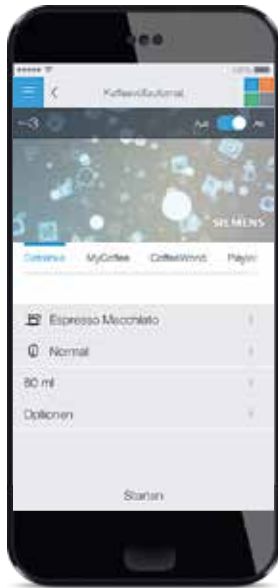

Kühlen mit Siemens & Home Connect.

Die Zukunft des Kühlens.

Endlich Feierabend – und jetzt ein köstliches Abendessen. Doch sind auch wirklich alle Zutaten im Kühlschrank? Ein Blick in Ihre Home Connect App zeigt Ihnen durch integrierte Kameras in Sekundenschnelle auch von unterwegs, welche Lebensmittel Sie für die Zubereitung Ihres Abendessens noch besorgen müssen.

Erleben Sie die neueste Generation der Vorratshaltung beim Kühlen.

Mit den WLAN-fähigen Siemens Kühlschränken und der Home Connect App haben Sie Ihre Vorräte immer im Blick. Sie wissen in wenigen Sekunden welche Lebensmittel Sie besorgen müssen und erhalten Tipps, wo welches Lebensmittel am besten gelagert wird.

Kaffeegenuss mit Siemens & Home Connect.

Die Zukunft des Genusses.

coffeePlaylist: Getränkewünsche sammeln und Zubereitung per Home Connect App starten. Überraschen und verwöhnen Sie Ihre Gäste. Mit der Home Connect App können Sie Wünsche für verschiedene Kaffeespezialitäten bequem entgegennehmen und direkt an Ihr Gerät senden. Der Kaffeevollautomat bereitet die ausgewählten Kaffeespezialitäten dann nacheinander zu. Nie war es leichter, ein perfekter Gastgeber zu sein.