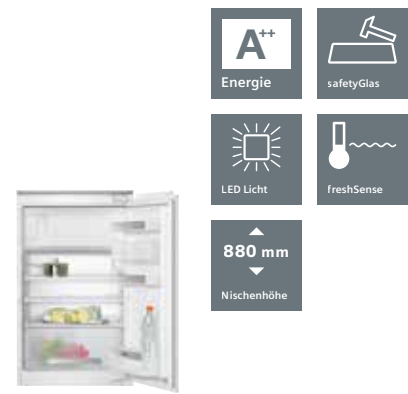

Kühlschrank

iQ100

KI18LX30, Schlepptür (Abb.)
KI18RX30, Schlepptür

- Energieverbrauch: 150 (96)¹⁾ kWh/Jahr
- Nutzinhalt gesamt: 129 (150)¹⁾ l
- Geräuschwert: 37 dB(A) re 1 pW
- Kühlraum: 112 (150)¹⁾ l Nutzinhalt
- 1 Fresh Box
- 1 Gefrierfach mit Klappe
- ****-Gefrierraum: 17 l Nutzinhalt
- Pizza-gerechtes Gefrierfach

statt € 699,-**

€ 630,-**