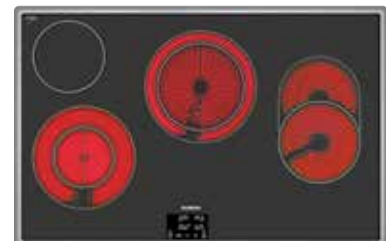

Glaskeramik-Kochstelle iQ300

ET845HH17, Flachrahmen-Design, 80 cm

- 4 highSpeed-Kochzonen, davon 1 Bräterzone, 2 zuschaltbare Zweikreis-Kochzonen
- touchControl-Bedienung
- reStart
- Digitales Funktionsdisplay
- Kindersicherung

Set: EQ214A400Z
statt € 1.734,-**

€ 1.149,-*