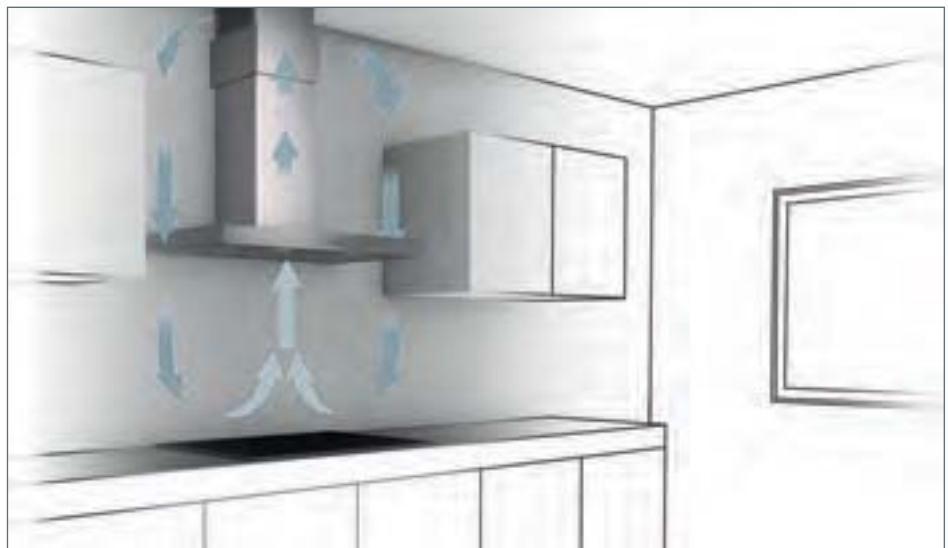

Höchstleistung für frische Luft.

Unterschiedliche Dunstabzugshauben haben unterschiedliche Vorteile: Abluftsysteme bieten eine stärkere Geruchsfilterung, doch der Umluftbetrieb ist besonders energieeffizient und verursacht weniger Aufwand. Die perfekte Symbiose aus beiden Systemen heißt cleanAir. Dieses neue Umluftmodul ist das ideale Angebot für alle, die Wert auf eine schöne Küchengestaltung legen und gleichzeitig die Vorteile der Umlufttechnik mit der Leistungsstärke von Abluftsystemen verbinden möchten.

Umluftbetrieb

Verschafft Ihrer Küche mehr Luft.

Das cleanAir-Umluftmodul kann aufgrund seiner vergrößerten Filteroberfläche bis zu 95 % der Gerüche neutralisieren und in reine Luft umwandeln. Zudem ist es besonders energieeffizient und lässt sich problemlos an Wand- und Inseessen von Siemens montieren.

Doppelt gefiltert hält besser.

Mit den zwei hintereinander platzierten Filterschichten setzt der neue Kaskadenfilter neue Maßstäbe, da er eine Fettabscheidung von bis zu 99 % aller Fettpartikel aus der Küchenluft erreicht. Auch beim Reinigungskomfort überzeugt der Kaskadenfilter, da er sich leicht herausnehmen und in der Spülmaschine reinigen lässt.