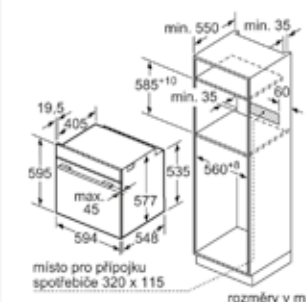

rozměry v mm