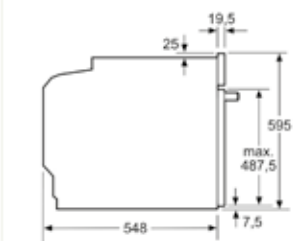

HB478GUB0 / HB417GUB0

rozměry v mm