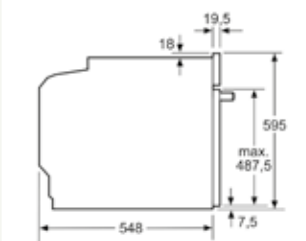

HB836GVB6

rozměry v mm