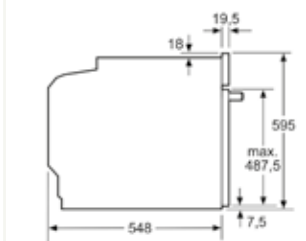

Rozměrové výkresy

Vestavné pečicí trouby, výška 60 cm

HS836GVB6

rozměry v mm

HM876G2B6

rozměry v mm

HB876G8B6

rozměry v mm