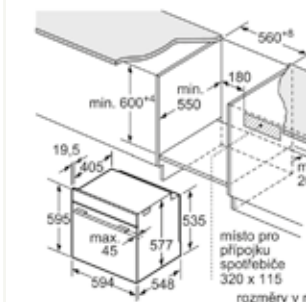

rozměry v mm