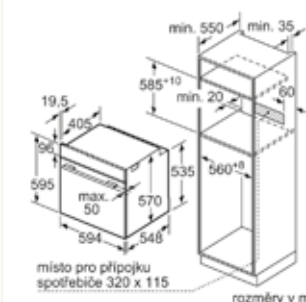

rozměry v mm