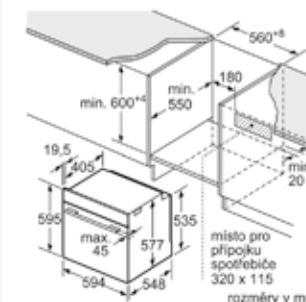

rozměry v mm

rozměry v mm

rozměry v mm

rozměry v mm

rozměry v mm

rozměry v mm

Pokud je spotřebič vestavěn pod varnou deskou, musí být dodržena následující tloušťka pracovní desky (příp. včetně nosné konstrukce).