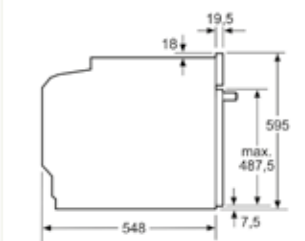

Rozměrové výkresy

Vestavné pečicí trouby, výška 60 cm

HS836GVB6

rozměry v mm

HM876G2B6

rozměry v mm

HB876G8B6

rozměry v mm