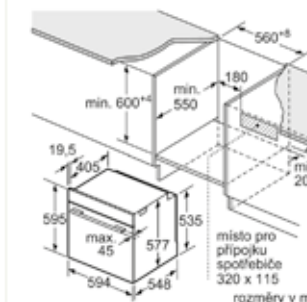

rozměry v mm