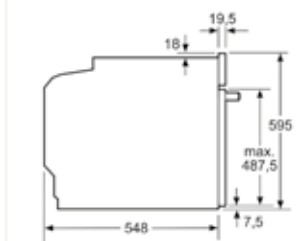

Rozměrové výkresy

Vestavné pečicí trouby, výška 60 cm

HS836GVB6

rozměry v mm

HM876G2B6

rozměry v mm

HB876G8B6

rozměry v mm