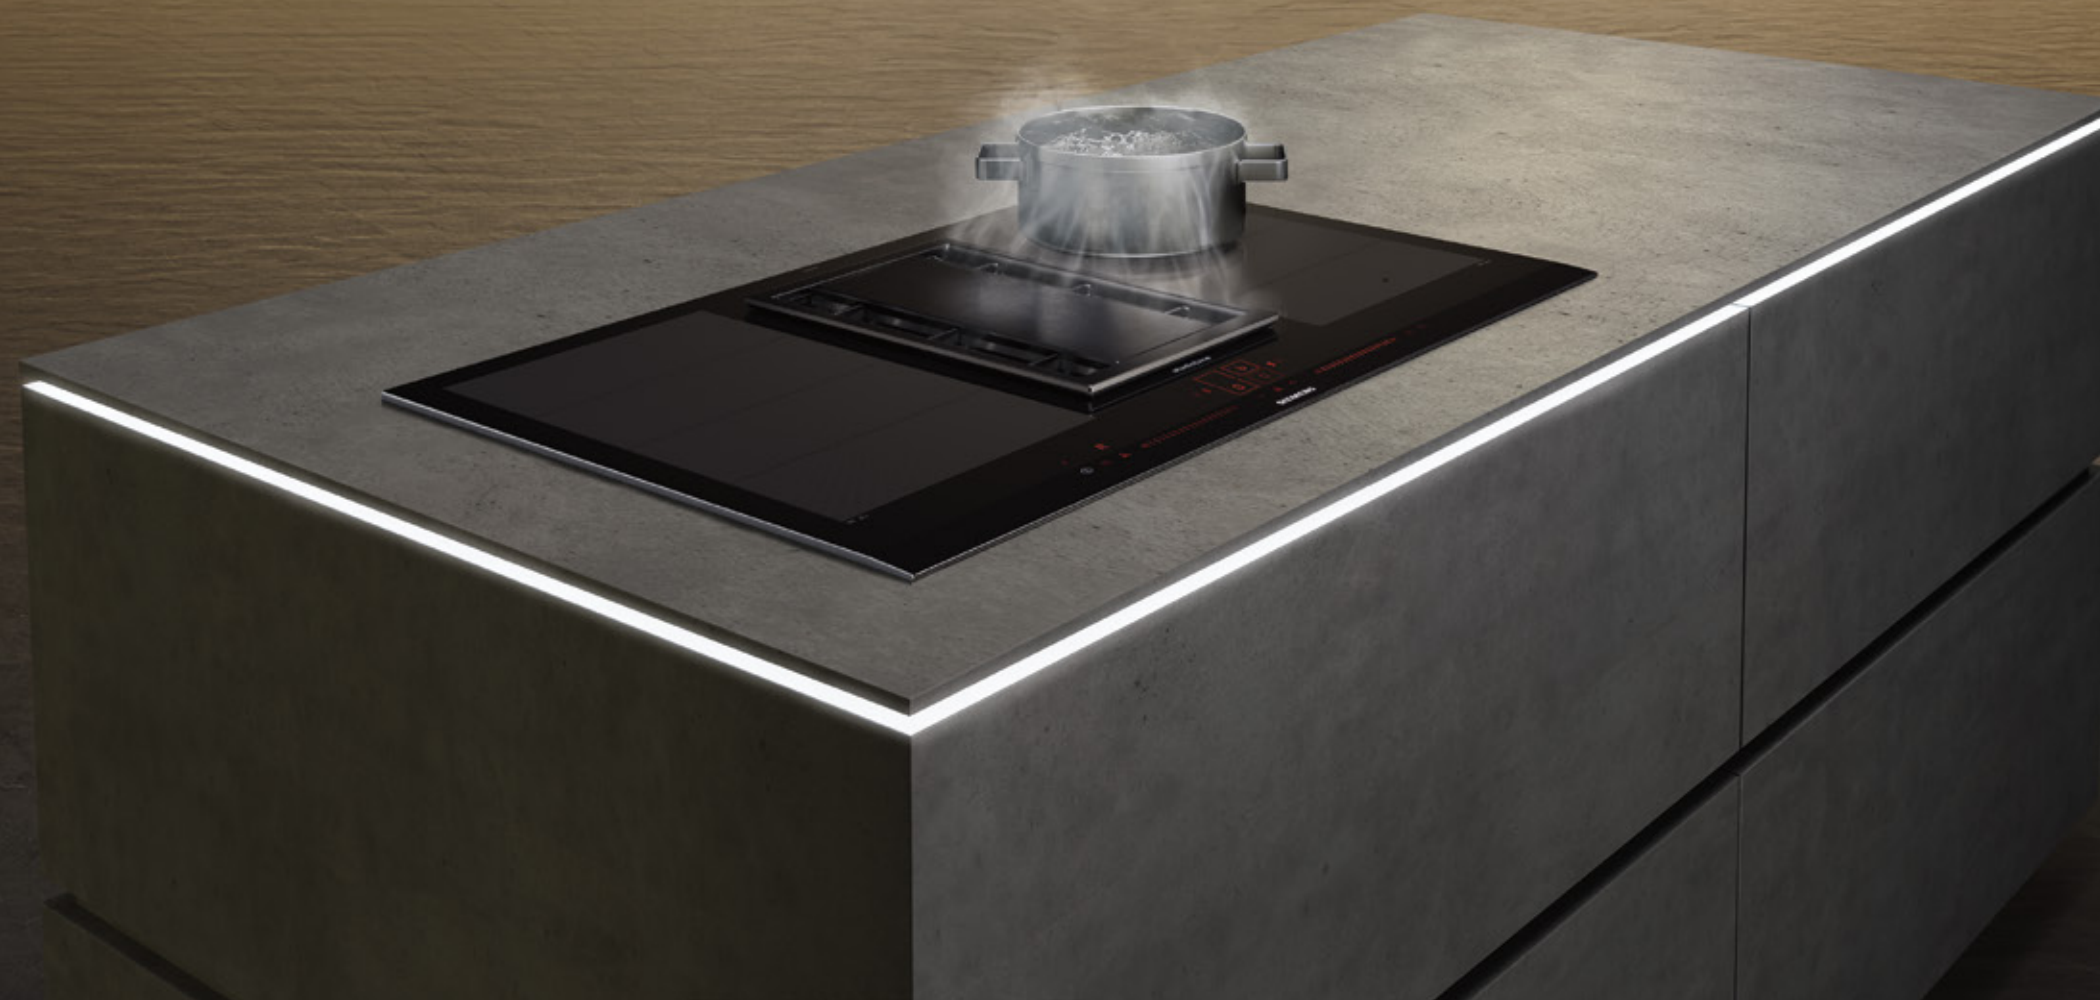

Dvě spojí v jedinou

Díky studioLine zažijete ve své kuchyni novou dimenzi svobody. Se systémem inductionAir získáte více místa na vaření, užijete si vždy volný výhled a zároveň zachováte účinné odsávání.

Spojuje to, co patří dohromady: systém inductionAir

Nový systém inductionAir spojuje to nejlepší ze dvou světů: vynikající indukční varnou desku, která se automaticky přizpůsobí vašim požadavkům při vaření, a revoluční integrované odsávání par. Díky kompaktní vestavbě můžete do skříňky pod varnou deskou umístit zásuvky normální velikosti, a to jak v kombinaci s odvětráváním, tak s cirkulačním režimem.

Systém inductionAir výrazně šetří místo, ale je také inteligentní: s pomocí senzoru perfectCook jsou přetékající hrnce minulostí. Senzor se jednoduše připevní na hrnec a automaticky spolupracuje s varnou deskou. Udržuje zvolenou teplotu konstantní a na požadované úrovni. Dalším praktickým prvkem je vestavěný senzor kvality vzduchu, během vaření měří intenzitu páry a automaticky přizpůsobuje potřebný výkon ventilátoru. A vy se tak můžete soustředit pouze na jediné: kulinářské kreace při vaření.