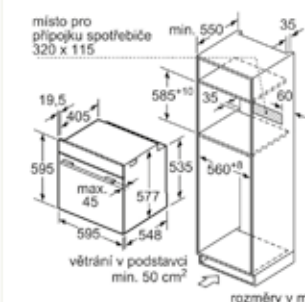

rozměry v mm