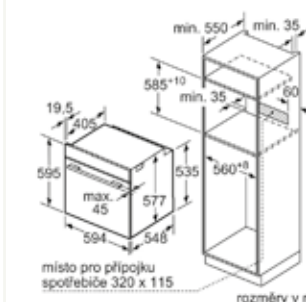

rozměry v mm