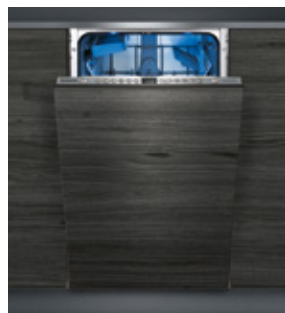

Myčka nádobí, 45 cm
SR856D00PE