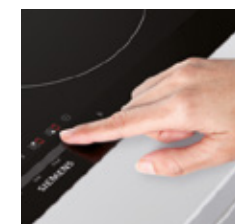

Indukční varné desky studioLine

studioLine exklusiv

Nejtemnější černá pro ty nejvyšší nároky
Skvělý design varných desek studioLine je nyní ještě lepší: díky inovativnímu designu zaujmou varné desky s deepBlack dokonale černou barvou. Můžete se soustředit výhradně na vaření a pečení a kochat se pohledem na bezchybný černý povrch.

Celoplošná indukce: jedna varná deska, maximální svoboda
Na celoplošnou indukční varnou desku můžete libovolně bez jakéhokoli omezení umístit až 4 pánve nebo hrnce. Inovativní plošná indukce automaticky rozoznává počet a velikost umístěného nádobí.

Komfort

Přizpůsobí se vašim požadavkům: flexInduction Plus
Přizpůsobí varné zóny nádobí až do průměru 30 cm – pro více flexibility.

Více flexibility, více možností: flexInduction
Šířka zóny flexInduction, flexibilní varné zóny pro flexibilní vaření, se u všech indukčních modelů zvětšila na 24 cm, k dispozici je tedy o 14 % více místa než dříve.

Vše vždy na správném místě: flexMotion
S flexMotion můžete s nádobím pohybovat zcela libovolně – varná zóna přejímá nastavenou teplotu automaticky.

Změňte teplotu posunutím nádobí: powerMove Plus
Intuitivní kontrola díky třem zónám s různými teplotami, které se aktivují při kontaktu s nádobím.

O jednu starost méně: perfectCook Sensor
PerfectCook Sensor je inteligentní systém, který zabráňuje přetečení díky precizní kontrole teploty.

Zajistí dokonalé smažení: fryingSensor Plus
Pečící senzor fryingSensor Plus: po zahřátí automaticky udržuje požadovanou konstantní teplotu v pánvi. Díky tomu se vám už nikdy nic nepřipálí.

Varianty ukazatelů

TFT dotykový displej: inovace na dosah ruky
Díky novému vícebarevnému TFT dotykovému displeji s jasně čitelným textem je ovládání všech funkcí jednodušší než kdy dříve.