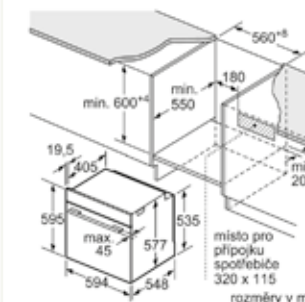

rozměry v mm