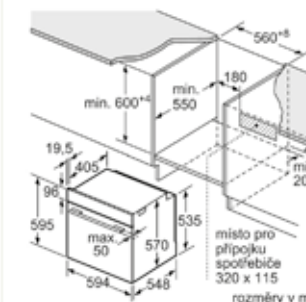

rozměry v mm

rozměry v mm

rozměry v mm

rozměry v mm

rozměry v mm

rozměry v mm

Pokud je spotřebič vestavěn pod varnou deskou, musí být dodržena následující tloušťka pracovní desky (příp. včetně nosné konstrukce).