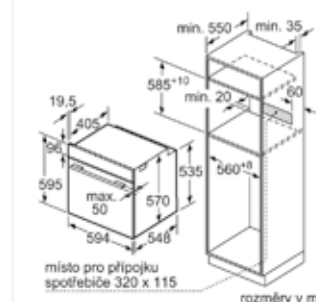

rozměry v mm