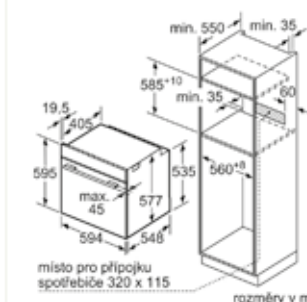

rozměry v mm