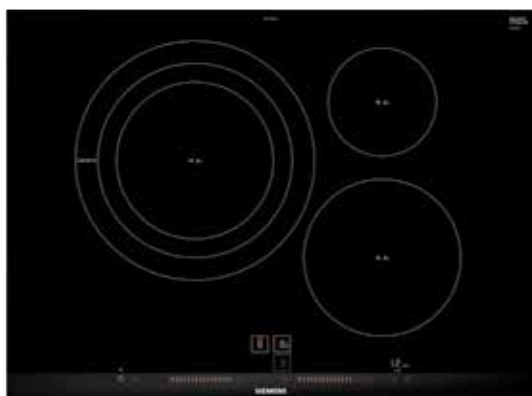

EH775LDC1E iQ300 Precio de referencia: 830,00 €
EAN: 4242003698044
Terminación topClass, 70 cm

- Control lightSlider con 17 niveles de potencia
- 3 zonas de inducción con función Boost y shortBoost:
  - 1 zona gigante de 32 cm
  - 1 zona de 21 cm
  - 1 zona de 15 cm
- **Control de temperatura del aceite fryingSensor con 5 niveles de temperatura**
- Función quickStart: detección automática de zona
- Función memoria de ajustes seleccionados
- Función limpieza: bloqueo temporal del control
- Indicador de energía consumida
- Función mantener caliente en todas las zonas
- Programación de tiempo y avisador acústico para cada zona
- Cronómetro
- Función silencio: 3 modos de indicadores acústicos
- Seguridad para niños automática o manual
- Autodesconexión de seguridad de la placa
- Potencia total de la placa limitable por el usuario
- Indicador de calor residual en 2 niveles
- Incluye recetario bajo pedido y guía rápida para el control de temperatura: fryingSensor
- Combinación perfecta con placas de diseño topClass