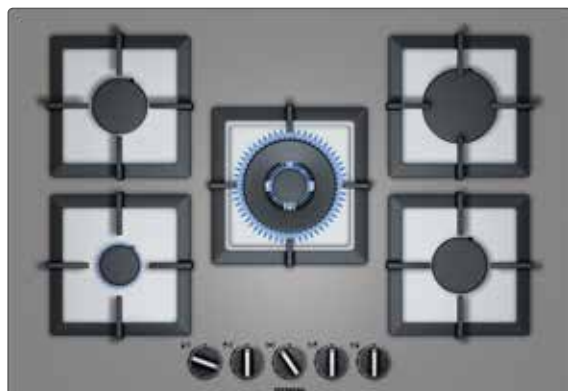

HZ394301
 EAN: 4242003421093
 Accesorio placas dominó
 Precio de referencia: 50,00 €

- Accesorio de unión oculto para combinar placas dominó entre sí o con placas con diseño topClass, excepto las placas con diseño metalizado y la placa de 35 cm de fondo

iQ700 e iQ500 placas de gas.

ER9A6SD70 iQ700 Precio de referencia: 1.095,00 €
 EAN: 4242003742846
 Cristal vitrocerámico negro, terminación topClass, 90 cm

- 5 quemadores de gas:
 - Izquierda: **quemador Wok de 6 kW**
 - Centro detrás: quemador auxiliar de 1,1 kW
 - Centro delante: quemador estándar de 1,9 kW
 - Detrás derecha: quemador rápido de hasta 2,8 kW
 - Delante derecha: quemador estándar de hasta 1,9 kW
- 1 quemador Wok con regulación dual de llama de máxima precisión
- **stepFlame**: preciso control de 9 niveles de potencia de la llama
- Display digital
- Indicador de calor residual
- Encendido eléctrico integrado en el mando
- Cristal vitrocerámico de fácil limpieza
- Parrillas de hierro fundido de máxima estabilidad
- Parrillas lavables en lavavajillas
- Anillo para Wok incluido
- Seguridad gasStop: corte de gas en caso de que la llama se apague accidentalmente
- Preparada para gas natural (20 mbar)
- Inyectores de gas butano incluidos
- Combinación perfecta con el resto de placas de cristal vitrocerámico diseño topClass