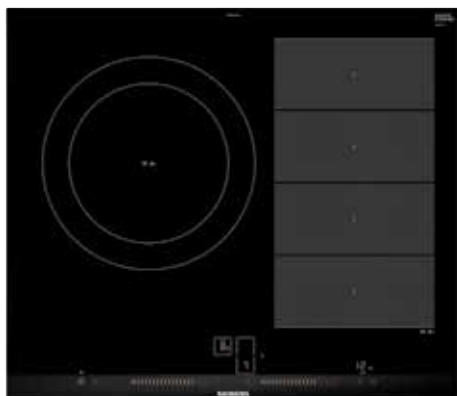

iQ700 e iQ300 placas inducción.

EX675LJC1E iQ700 Precio de referencia: 825,00 €
EAN: 4242003716878
Terminación topClass, 60 cm

- Control lightSlider con 17 niveles de potencia
- 2 zonas de inducción con función Boost y shortBoost:
  - 1 zona gigante de 28 cm
  - 1 zona flexInducción de 21 x 38 cm
- Función powerMove: 3 pasos
- **Control de temperatura del aceite fryingSensor con 5 niveles de temperatura**
- Función quickStart: detección automática de zona
- Función memoria de ajustes seleccionados
- Función limpieza: bloqueo temporal del control
- Indicador de energía consumida
- Función mantener caliente en todas las zonas
- Programación de tiempo y avisador acústico para cada zona
- Cronómetro
- Función silencio: 3 modos de indicadores acústicos
- Seguridad para niños automática o manual
- Autodesconexión de seguridad de la placa
- Potencia total de la placa limitable por el usuario
- Indicador de calor residual en 2 niveles
- Incluye recetario bajo pedido y guía rápida para el control de temperatura: fryingSensor
- Combinación perfecta con placas de diseño topClass