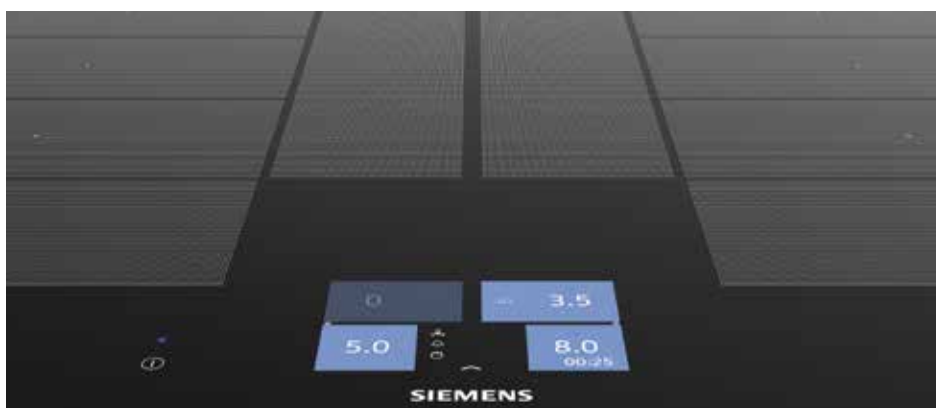

Control TFT touchPlus.

Siemens incorpora en sus placas de 90, 80 y 60 cm el mejor aliado del cocinero: una pantalla de gran tamaño con colores brillantes, alta resolución y contraste. Además, incluye un asistente de recetas muy fácil de utilizar: al elegir el plato que se va a cocinar, la placa configura automáticamente el nivel adecuado de temperatura a través del cookingSensor y fryingSensor, asegurando una cocina fácil e intuitiva.