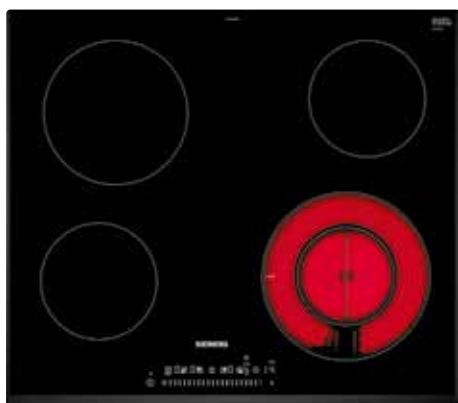

iQ300 placas vitrocerámicas.

ET651FKP2E
EAN: 4242003804759
Terminación biselada, 60 cm

iQ300

Precio de referencia:
375,00 €

- Control touchSlider
- 3 zonas vitrocerámicas:
 - 1 zona gigante doble de 28/21 cm
 - 1 zona de 15 cm
 - 1 zona de 18/12 cm
- Función Boost
- Programación de tiempo y avisador acústico para cada zona
- Función limpieza: bloqueo temporal del control
- Función memoria de ajustes seleccionados
- Indicador de energía consumida
- Función silencio: 3 modos de indicadores acústicos
- Seguridad para niños automática o manual
- Indicador de calor residual en 2 niveles
- Autodesconexión de seguridad de la placa

ET631BK17E
EAN: 4242003616154
Terminación bisel delantero, 60 cm

iQ300

Precio de referencia:
335,00 €

- Control easyTouch
- 3 zonas vitrocerámicas:
 - 1 zona gigante doble de 28/21 cm
 - 1 zona de 18 cm
 - 1 zona de 15 cm
- Programación de tiempo y avisador acústico para cada zona
- Función memoria de ajustes seleccionados
- Función silencio: 3 modos de indicadores acústicos
- Seguridad para niños automática o manual
- Indicador de calor residual en 2 niveles
- Autodesconexión de seguridad de la placa