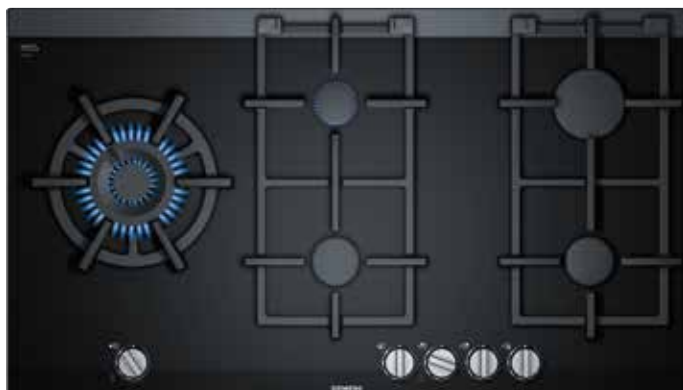

iQ700 e iQ500 placas de gas.

ER9A6SD70 iQ700 Precio de referencia: 1.095,00 €
EAN: 4242003742846
Cristal vitrocerámico negro, terminación topClass, 90 cm

- 5 quemadores de gas:
  - Izquierda: **quemador Wok de 6 kW**
  - Centro detrás: quemador auxiliar de 1,1 kW
  - Centro delante: quemador estándar de 1,9 kW
  - Detrás derecha: quemador rápido de hasta 2,8 kW
  - Delante derecha: quemador estándar de hasta 1,9 kW
- 1 quemador Wok con regulación dual de llama de máxima precisión
- **stepFlame**: preciso control de 9 niveles de potencia de la llama
- Display digital
- Indicador de calor residual
- Encendido eléctrico integrado en el mando
- Cristal vitrocerámico de fácil limpieza
- Parrillas de hierro fundido de máxima estabilidad
- Parrillas lavables en lavavajillas
- Anillo para Wok incluido
- Seguridad gasStop: corte de gas en caso de que la llama se apague accidentalmente
- Preparada para gas natural (20 mbar)
- Inyectores de gas butano incluidos
- Combinación perfecta con el resto de placas de cristal vitrocerámico diseño topClass