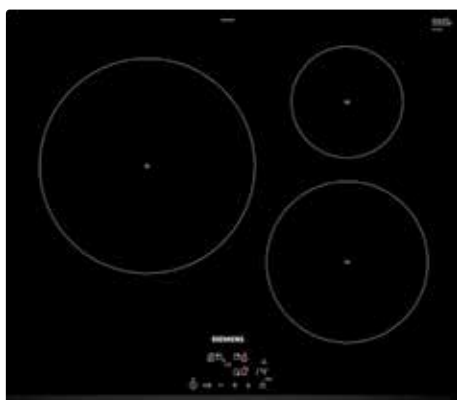

EU631BJB2E iQ100 Precio de referencia: 530,00 €
EAN: 4242003807927
Terminación bisel delantero, 60 cm

- Control easyTouch
- 3 zonas de inducción con función Boost para cada zona
  - 1 zona gigante de 28 cm
  - 1 zona de 15 cm
  - 1 zona de 21 cm
- Programación de tiempo y avisador acústico para cada zona
- Función memoria de ajustes seleccionados
- Función quickStart: detección automática de zona
- Función silencio: 3 modos de indicadores acústicos
- Potencia total de la placa limitable por el usuario
- Seguridad para niños automática o manual
- Indicador de calor residual en 2 niveles
- Autodesconexión de seguridad de la placa