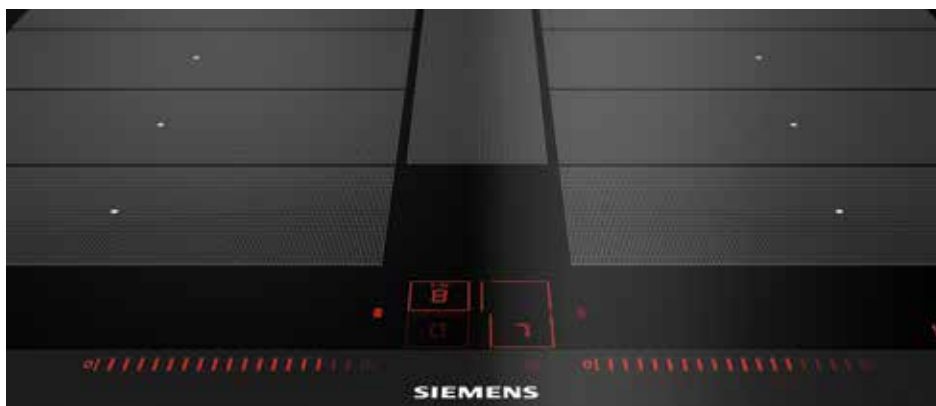

Control lightSlider.

El control lightSlider es muy preciso, intuitivo y fácil de utilizar. Cuando la placa está apagada solo es visible el botón de encendido, consiguiendo una estética invisible perfectamente integrada. Una vez encendida, solo se iluminan las funciones seleccionables. Permite escoger con facilidad las zonas de cocción de la placa y unir las a través de una interfaz cuidadosamente organizada. El control es más fácil gracias a un selector muy amplio con 17 niveles de potencia.