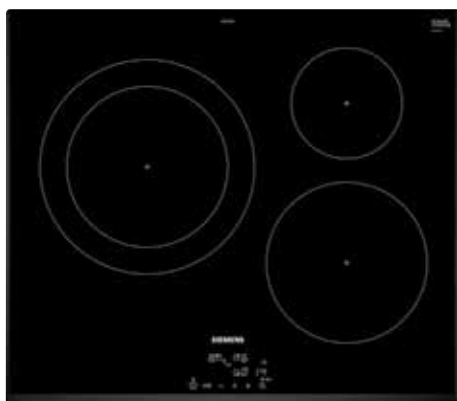

NUEVO
EH651BJB1E iQ100 Precio de referencia: 585,00 €
EAN: 4242003757383
Terminación bisel delantero, 60 cm

- Control easyTouch con 17 niveles de potencia
- 3 zonas de inducción con función Boost para cada zona
  - 1 zona gigante de 28 cm
  - 1 zona de 15 cm
  - 1 zona de 21 cm
- Función quickStart: detección automática de zona
- Función memoria de ajustes seleccionados
- Programación de tiempo y avisador acústico para cada zona
- Función silencio: 3 modos de indicadores acústicos
- Seguridad para niños automática o manual
- Autodesconexión de seguridad de la placa
- Potencia total de la placa limitable por el usuario
- Indicador de calor residual en 2 niveles