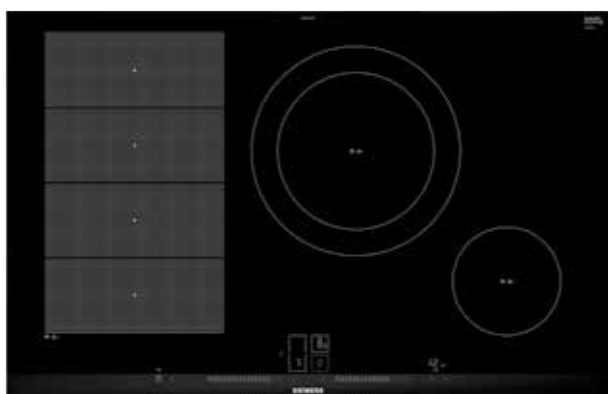

EX875LEC1E iQ700 Precio de referencia: 975,00 €
EAN: 4242003692271
Terminación topClass, 80 cm

- Control lightSlider con 17 niveles de potencia
- 3 zonas de inducción con función Boost y shortBoost:
  - 1 zona gigante de 28 cm
  - 1 zona flexInducción de 24 x 40 cm
  - 1 zona de 15 cm
- Función powerMove: 3 pasos
- **Control de temperatura del aceite fryingSensor con 5 niveles de temperatura**
- Función quickStart: detección automática de zona
- Función memoria de ajustes seleccionados
- Función limpieza: bloqueo temporal del control
- Indicador de energía consumida
- Función mantener caliente en todas las zonas
- Programación de tiempo y avisador acústico para cada zona
- Cronómetro
- Función Silencio: posibilidad de desconectar los avisos sonoros
- Seguridad para niños automática o manual
- Autodesconexión de seguridad de la placa
- Potencia total de la placa limitable por el usuario
- Indicador de calor residual en 2 niveles
- Incluye recetario bajo pedido y guía rápida para el control de temperatura: fryingSensor
- Combinación perfecta con placas de diseño topClass