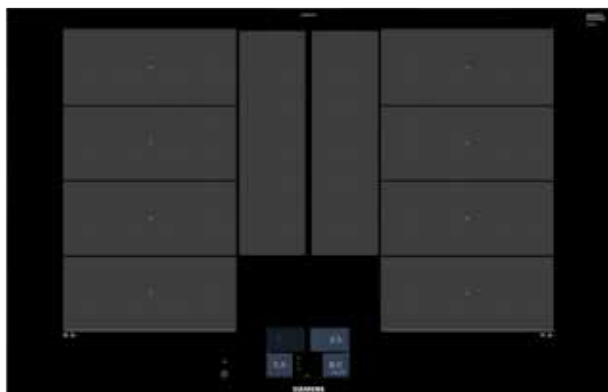

iQ700 placas flexInducción.

NUEVO

EX875KYW1E iQ700 Precio de referencia: 1.585,00 €
EAN: 4242003765296
Terminación topClass, 80 cm

- **Home Connect: control wifi vía app**
- Control TFT touchPlus con 17 niveles de potencia
- 2 zonas de inducción con función Boost y shortBoost:
  - 2 zonas flexInducción Plus de 23 x 40 cm con 2 inductores adicionales
- Control placa-campana (según modelo de campana)
- Función flexMotion
- Función powerMove: 3 pasos
- Preparado para cookingSensor
- **Control de temperatura del aceite fryingSensor con 5 niveles de temperatura**
- Función quickStart: detección automática de zona
- Función memoria de ajustes seleccionados
- Función limpieza: bloqueo temporal del control
- Indicador de energía consumida
- Función mantener caliente en todas las zonas
- Programación de tiempo y avisador acústico para cada zona
- Cronómetro
- Función silencio: 3 modos de indicadores acústicos
- Seguridad para niños automática o manual
- Autodesconexión de seguridad de la placa
- Potencia total de la placa limitable por el usuario
- Indicador de calor residual en 2 niveles
- Incluye recetario bajo pedido y guía rápida para el control de temperatura: fryingSensor