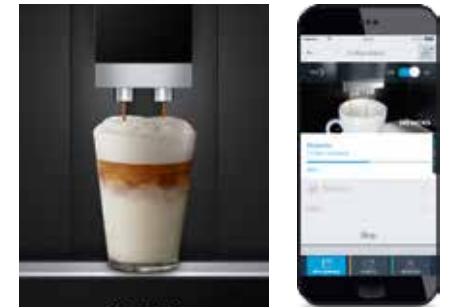

Kig i køleskabet på afstand.

Ved hjælp af kameraer i køleskabet kan du kontrollere køleskabets indhold, når du er på arbejde eller er ude at handle*. Er du løbet tør for mælk derhjemme? Så tager du bare mobiltelefonen frem og kigger ind i køleskabet. Du kan også justere temperaturen i køleskabet via appen. Perfekt, hvis du er i sommerhus eller ude at rejse. Og hvis køleskabsdøren ikke er lukket og temperaturen falder, får du en push-meddelelse på mobiltelefonen.

* Kamerafunktionen findes i Siemens køle-fryseskab KG36NH132.

Opvaskemaskinen som har opvasken færdig, når du kommer hjem.

Start og vælg opvaskeprogram uanset hvor du er. Home Connect hjælper dig med at vælge det rigtige program efter typen af service, eller om programmet skal være hurtigt eller energibesparende. Du skal bare trykke på appen. Med funktionen Tab Counter får du en push-meddelelse, når du er ved at løbe tør for opvasketabs.

Ovnen som giver middagstips.

Gør brug af funktionen recipeWorld, der indeholder mange lækre opskrifter – vælg din favorit, og send de rigtige indstillinger direkte til ovnen. Er du forsinket eller bare hundesulten? Varm ovnen op på vej hjem.

Espressomaskiner med personlig coffeePlayliste.

Hvordan kan du lide din kaffe? Funktionen coffeeWorld i Home Connect-appen byder på mange lækre kaffespecialiteter fra hele verden. Via coffeePlaylisten, kan du overføre alle gæsternes ønsker til espressomaskinen, som derefter forbereder dem en ad gangen i rækkefølge.