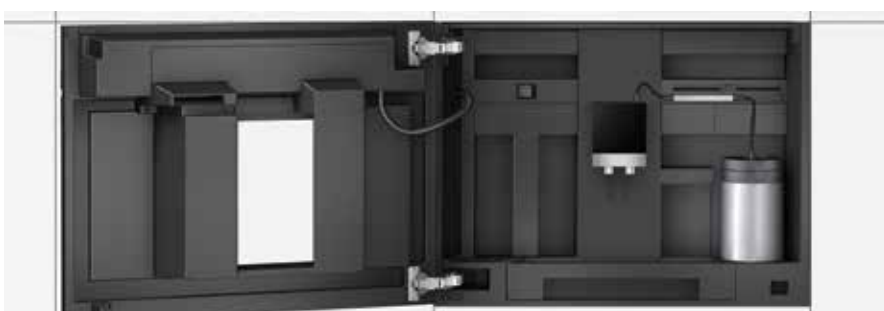

Cafeteras integrables y módulos.

	iQ700	
Cristal negro con acero inoxidable		
	CT636LES6	2.440 €
Cristal blanco con acero inoxidable		
	CT636LEW1	2.380 €

	iQ700	
Cristal negro		
	BI630CNS1	480 €
Cristal blanco		
	BI630CNW1	480 €

Funciones y equipamiento:		
Home Connect	•	
Display	TFT touch	TFT touch
myCoffee	•	
Bebidas programadas	10	10
AromaDouble Shot	•	
single portion cleaning	•	
Molino de discos cerámicos	•	
Medidas en cm (Al x An)	45 x 60	45 x 60
Apertura	izquierda	izquierda

Promociones (solicitar en la web de Siemens):		
5 años de garantía Total	•	
Asesoramiento a domicilio Home Connect	•	

Funciones y equipamiento:	
Regulable 40-80°C	•
Fermentar	•
Cocción suave	•
Descongelar	•
Mantener caliente	•
Precalentar vajilla	•
Medidas en cm (Al x An)	14 x 60
Capacidad (litros)	20
Apertura	push-pull

Promociones (solicitar en la web de Siemens):	
5 años de garantía Total	•
Asesoramiento a domicilio Home Connect	

Display TFT touch.

Pantalla TFT a todo color con textos e imágenes que facilita la interacción con la cafetera.

myCoffee.

Es posible configurar hasta 8 bebidas favoritas personalizando la intensidad, el tamaño, la temperatura y la proporción de leche, e incluso guardarlas con su nombre. El café de toda la familia listo con tan solo pulsar un botón.

Hasta 10 bebidas.

Permiten preparar hasta 10 tipos de bebidas con tan solo pulsar un botón: ristretto, espresso, café, café cortado, cappuccino, latte macchiato, café con leche, espuma de leche, leche caliente e infusiones a diferentes temperaturas. Además, pueden servirse dos tazas simultáneamente, incluso en bebidas con leche.

La obtención del mejor aroma se debe a que muelen la cantidad precisa de café en el momento.

Instalación con apertura lateral.

Esta apertura facilita enormemente la instalación de la cafetera sin necesidad de dejar espacio respecto a la pared, permitiendo un acceso total y cómodo.

Limpieza fácil.

El sistema «single portion cleaning» limpia los conductos tras cada preparación, de modo que siempre se utiliza agua fresca en la preparación del café.