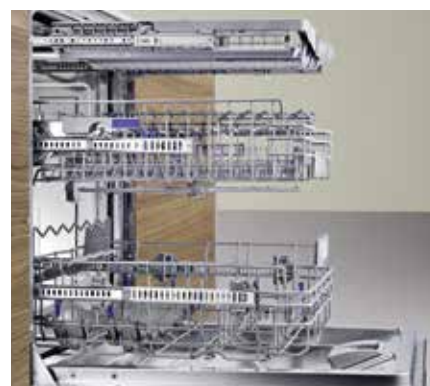

Guías telescópicas easyGlide.

La alta calidad de las guías telescópicas easyGlide, incorporadas en el lavavajillas totalmente integrable iQ700 SX778D06TE con Home Connect, permite que todas las cestas se deslicen suavemente y sin apenas esfuerzo, consiguiendo que la carga y descarga del lavavajillas se convierta en una tarea fácil y cómoda.

*Clase de eficiencia energética en un rango de A+++ (valor más eficiente) a D (valor menos eficiente)