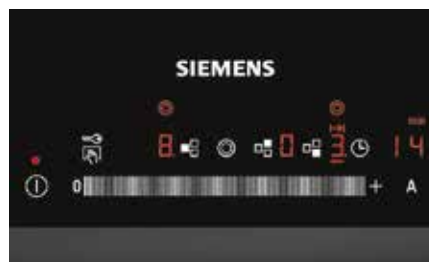

Placas vitrocerámicas.

iQ300			
Negro			
	ET651FKP2E 375 €	ET631BK17E 335 €	ET651FFP1E 330 €

Funciones y equipamiento:			
Zona gigante 28 cm	•	•	
Control	touchSlider	easyTouch	touchSlider
Programación de tiempo	•	•	•
Función memoria	•	•	•
Medidas en cm (An)	60	60	60
Nº de zonas	3	3	4
Terminación	biselada	bisel delantero	biselada

Promociones (solicitar en la web de Siemens):			
5 años de garantía Total			
Asesoramiento a domicilio Home Connect			

Zona gigante 28 cm.

La zona idónea para cocinar grandes cantidades y platos como arroces, fideuás, etc.

touchSlider.

Permite acceder a todos los niveles de potencia con solo apoyar el dedo y deslizarlo hasta la potencia deseada, proporcionando la mayor comodidad imaginable, con un acceso directo a las funciones más utilizadas y a los 17 niveles de potencia para cada zona.

Programación de tiempo de cocción.

Todas las placas vitrocerámicas Siemens incorporan la programación del tiempo de cocción individual para cada zona.

Función memoria.

Tras un apagado accidental de la placa y si se pulsa el botón de encendido antes de 4 segundos, la placa conserva todos los ajustes de potencia y programación de tiempo previamente seleccionados.