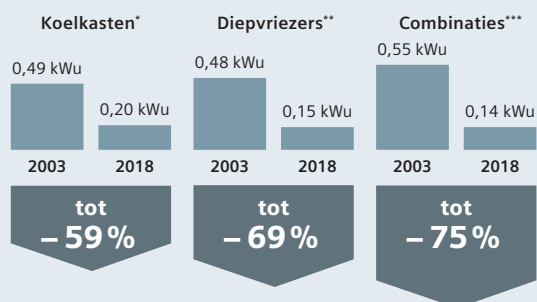

Van 2003 tot 2018 is er een constante evolutie van het energieverbruik van de Siemens-koeltoestellen.

Energieverbruik voor 100 liter in 24 uur