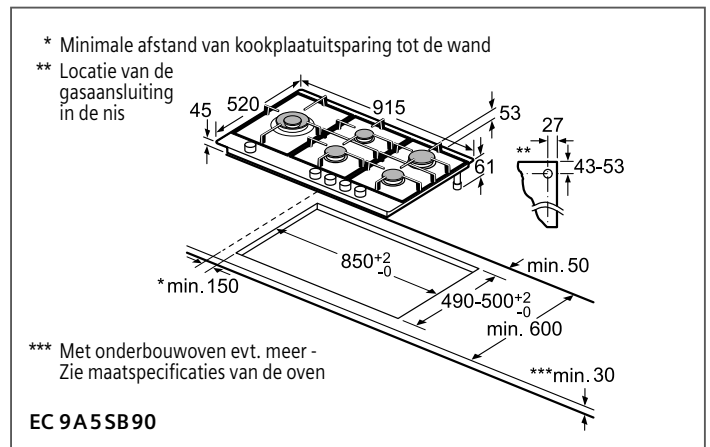

Inbouwschema's

KOOKPLATEN