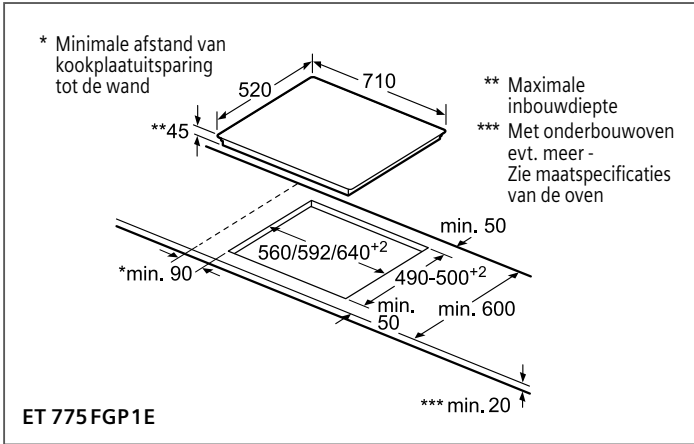

Inbouwschema's