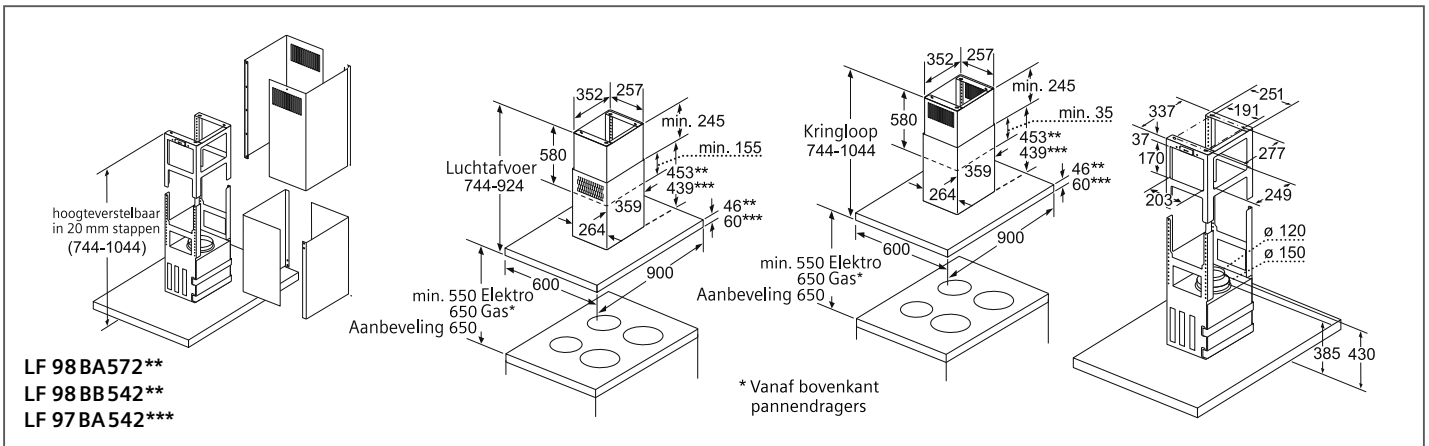

Inbouwschema's

DAMPKAPEN