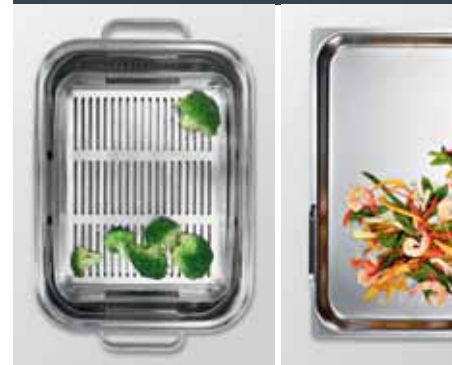

Elektrische kookplaten 60 cm en 30 cm breed

KOOKPLATEN

	ET 699CEA1	iQ100	ET 399CEA1	iQ100

Elektrische kookplaat
Inox - 60 cm

Elektrische kookplaat
Inox - 30 cm

HZ 390011 et HZ 390012 HZ 390512

Prijs	ET 699CEA1	€ 199,99*	ET 399CEA1	€ 179,99*
Kookzones	• 4 kookzones		• 2 kookzones	
Comfort / Zekerheid	• Functiecontrolelampje • Diameter van de kookplaten - Links vooraan: 18 cm - Links achteraan: 14,5 cm - Rechts vooraan: 14,5 cm - Rechts achteraan: 18 cm		• Functiecontrolelampje • Diameter van de kookplaten - Vooraan: 14,5 cm - Achteraan: 18 cm	
Design	• Bediening aan de zijkant met draaiknoppen		• Bediening aan de voorzijde met draaiknoppen