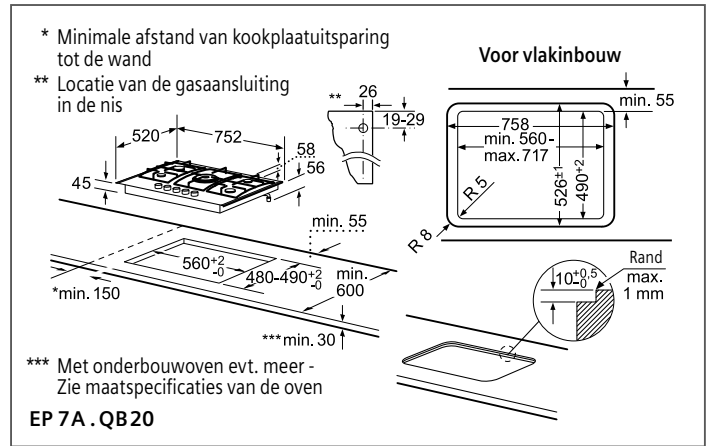

Inbouwschema's

KOOKPLATEN