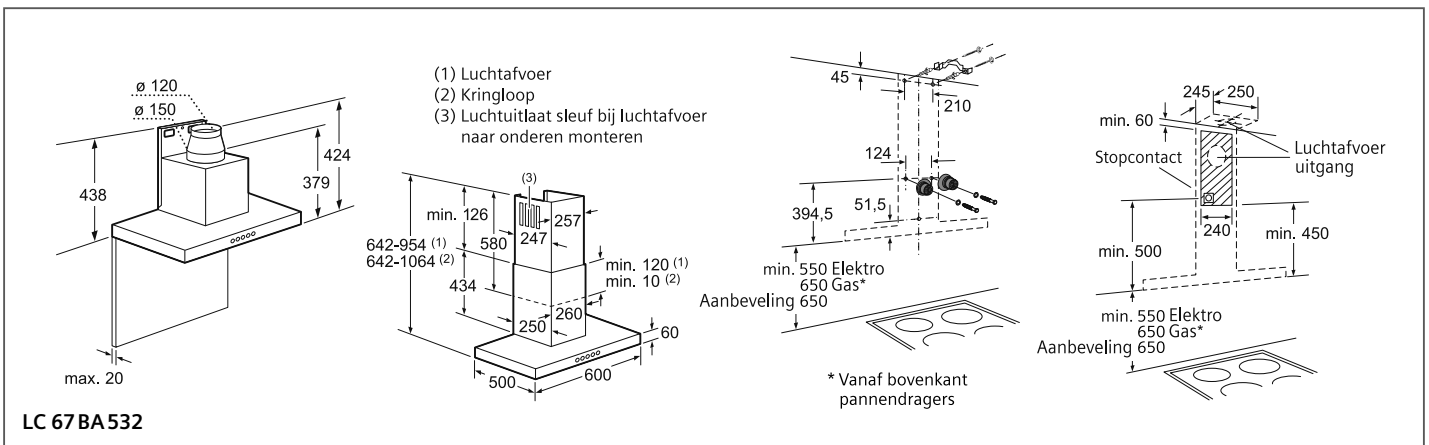

Inbouwschema's