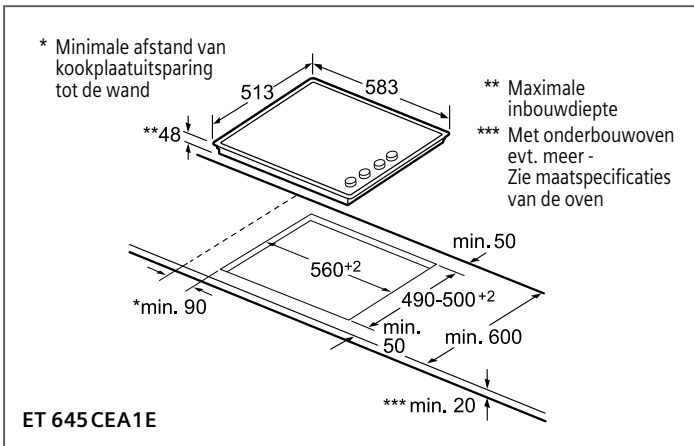

Inbouwschema's