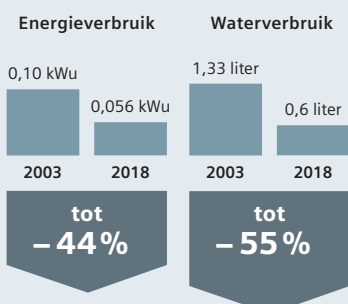

Van 2003 tot 2018 is er een constante evolutie van het energieverbruik van de Siemens-vaatwassers.

Verbruik per wascyclus/bestekken*
2003: 12 bestekken / 2018: 13 bestekken