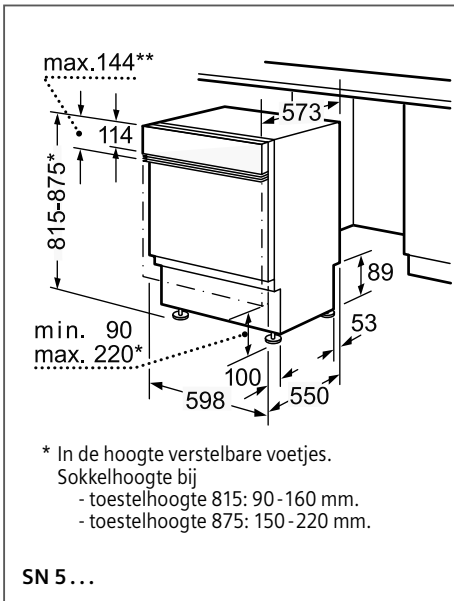

Zeolith

Zie p. 214-215

Inbouwschema's

Technische informatie

Technische informatie volledig integreerbare vaatwassers

SIEMENS

Type toestel		ecoStar 60 cm		speedMatic 60 cm		
Referentie		iQ700	iQ700	iQ500	iQ500	iQ500
Hoogte van het toestel: 86,5 cm		SX 678X36TE	SX 778D16TE	SX 658X03TE	SX 657X04IE	SX 658D02ME
Hoogte van het toestel: 81,5 cm		SN 678X36TE	SN 778D16TE	SN 658X03TE	SN 657X04IE	SN 658D02ME
Andere hoogte						
Kleur bedieningspaneel						
Inox		—	—	—	—	—
Zwart		■	■	■	■	■
Wit		—	—	—	—	—
Resultaten						
Energie-efficiëntieklasse ¹⁾		A+++ - 10%	A+++	A+++	A+++	A++
Wasvermogenklasse ¹⁾		A	A	A	A	A
Droogvermogenklasse ¹⁾		A	A	A	A	A
Aantal programma's		8	8	8	7	8
Aantal verschillende temperaturen		6	6	6	6	5
Vergelijkingsprogramma		Eco 50°C	Eco 50°C	Eco 50°C	Eco 50°C	Eco 50°C
Energieverbruik	kWu	0,73	0,82	0,83	0,82	0,93
Waterverbruik per cyclus / Jaar	liter	7,5 / 2100	9,5 / 2660	9,5 / 2660	9,5 / 2660	9,5 / 2660
Totaal jaarlijks energieverbruik	kWu	211	234	237	234	266
Geluidsniveau dB(A) re 1pW	dB	42 (Nacht 40)	41 (Nacht 39)	42 (Nacht 40)	44	42 (Nacht 39)
Aantal bestekken		13	13	14	13	14
Uitrusting						
Maximale diameter van een bord in de bovenste korf	cm	23 (SX) 21 (SN)	23 (SX) 21 (SN)	23 (SX) 21 (SN)	29 (SX) 27 (SN)	23 (SX) 21 (SN)
Maximale diameter van een bord in de onderste korf	cm	34 (SX) 31 (SN)	34 (SX) 31 (SN)	34 (SX) 31 (SN)	34 (SX) 30 (SN)	34 (SX) 31 (SN)
Materiaal kuip		Inox	Inox	Inox	Inox	Inox
Bijvulaanduiding voor zout		■	■	■	■	■
Bijvulaanduiding voor spoelmiddel		■	■	■	■	■
Dampafschermplaat inbegrepen		■	■	■	■	■
Achterste toestelsteun vooraan verstelbaar		■	■	■	■	■
Afmetingen toestel						
Diepte	cm	55	55	55	55	55
Breedte	cm	59,8	59,8	59,8	59,8	59,8
Hoogte	cm	86,5 (SX) 81,5 (SN)	86,5 (SX) 81,5 (SN)	86,5 (SX) 81,5 (SN)	86,5 (SX) 81,5 (SN)	86,5 (SX) 81,5 (SN)
In de hoogte verstelbare pootjes		■	■	■	■	■
Toestel in de hoogte verstelbaar (min & max)	cm	6	6	6	6	6
Nettogewicht ²⁾	kg	47 (SX) 45 (SN)	57 (SX) 54 (SN)	48 (SX) 47 (SN)	NG (SX) NG (SN)	44 (SX) 42 (SN)
Aansluiting						
Aansluitwaarde	W	2400	2400	2400	2400	2400
Stroomafname	A	10	10	10	10	10
Spanning	V	220 - 240	220 - 240	220 - 240	220 - 240	220 - 240
Frequentie	Hz	50; 60	50; 60	50; 60	50; 60	50; 60
Lengte van de aansluitkabels	cm	175	175	175	175	175
Lengte toevoerslang	cm	165	165	165	165	165
Lengte afvoerslang	cm	190	190	190	190	190
Toebehoren in optie						
Speciale korf voor glazen met lange steel		SZ 73640	SZ 73640	SZ 73640	SZ 73640	SZ 73640
Slangverlengstuk voor gescheiden toevoer en afvoer		SZ 72010	SZ 72010	SZ 72010	SZ 72010	SZ 72010
Vaatwasserset		SZ 73000	SZ 73000	SZ 73000	SZ 73000	SZ 73000
Zilverbestekcassette		SZ 73001	SZ 73001	SZ 73001	SZ 73001	SZ 73001
Extra bestekkorf		SZ 73100	SZ 73100	SZ 73100		SZ 73100
Afdekking- en bevestigingsset		SZ 73015 (SX) SZ 73005 (SN)	SZ 73015 (SX) SZ 73005 (SN)	SZ 73015 (SX) SZ 73005 (SN)	SZ 73015 (SX) SZ 73005 (SN)	SZ 73015 (SX) SZ 73005 (SN)
Klapscharnier		SZ 73010		SZ 73010	SZ 73010	SZ 73010
Inbouwset						
Deur in inox		SZ 73055 (SN)		SZ 73055 (SN)	SZ 73055 (SN)	