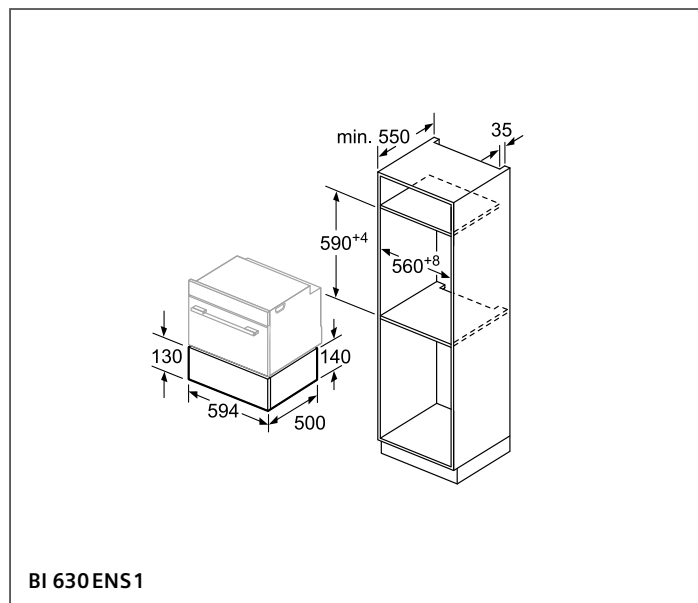

Inbouwschema's