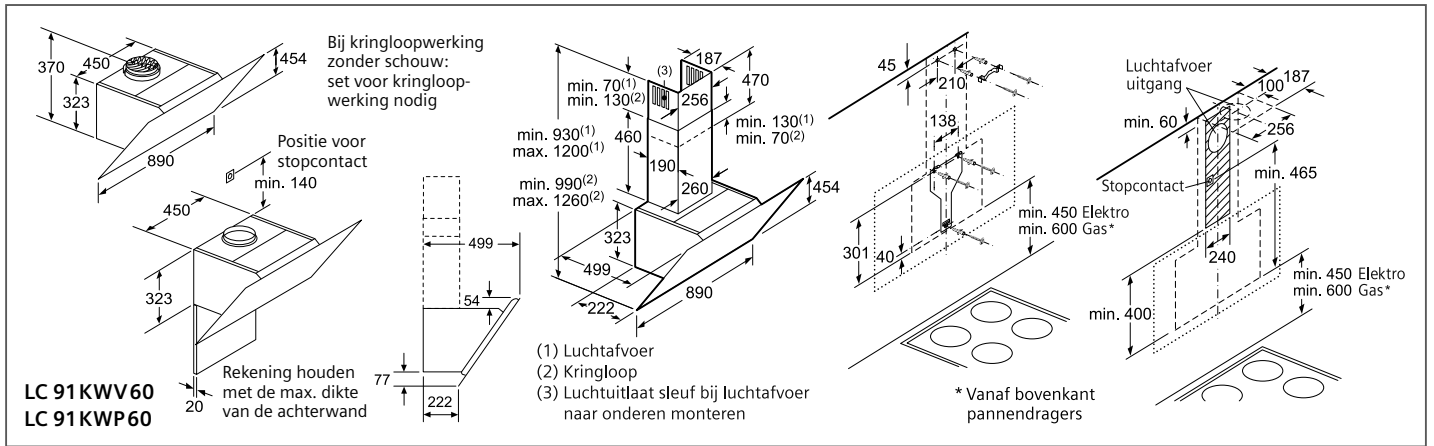

Inbouwschema's

DAMPKAPEN