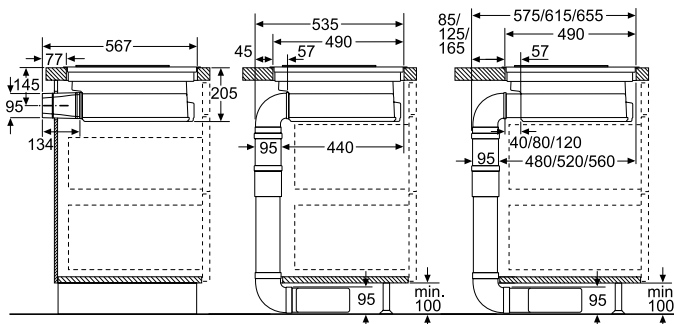

Luchtafvoer naar buiten

EX 875LX34E / EX 801LX34E / ED 875FS11E