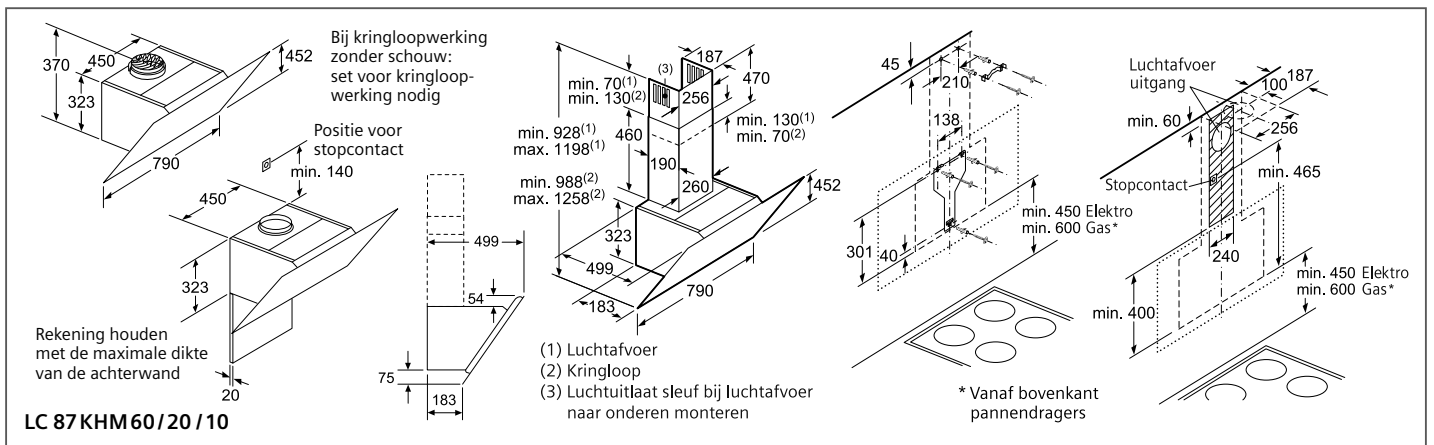

Inbouwschema's

DAMPKAPEN