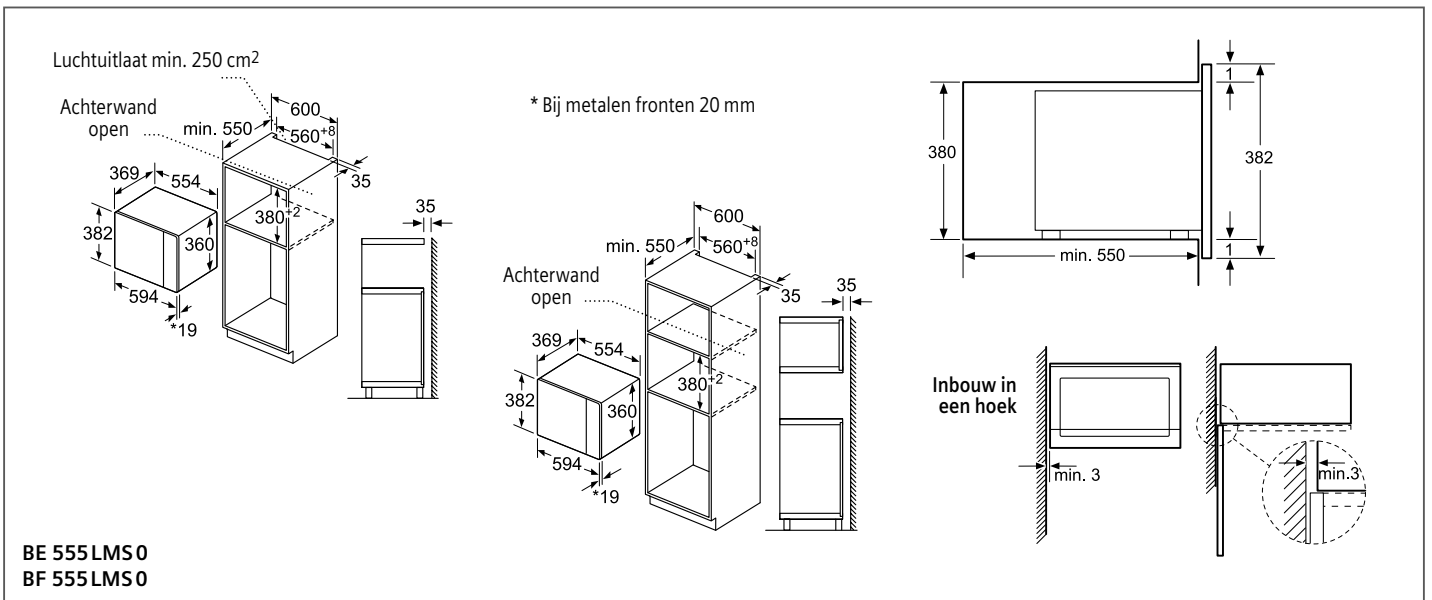

Inbouwschema's