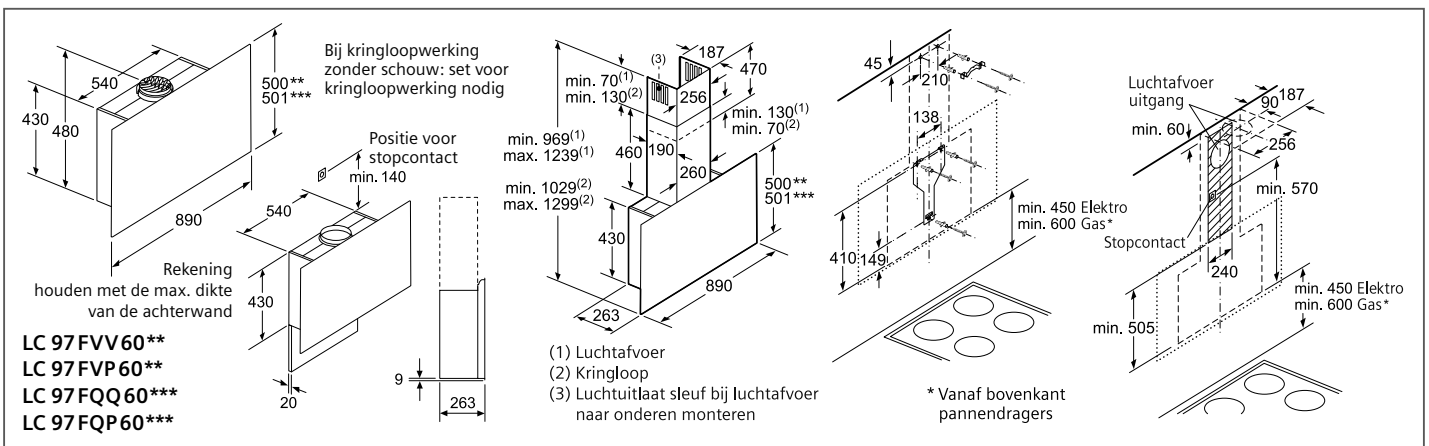

Inbouwschema's

DAMPKAPEN