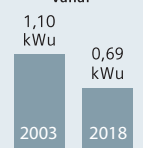

Vermindering van het verbruik bij elektrische ovens

Energieverbruik volgens de norm
DIN EN 50304

Energieverbruik*
vanaf