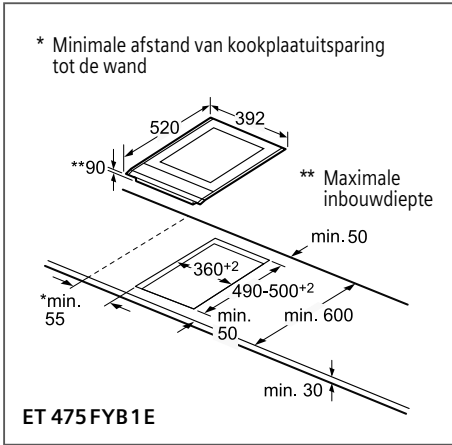

Vervolg inbouwschema's Domino-lijn p. TO-30

Technische informatie

Technische informatie inductiekookplaten

SIEMENS

Type toestel			Vitrokeramische inductiekookplaten				
			iQ700	iQ700	iQ700	iQ700	iQ700
Referentie			EX 975KXW1E	EX 975LXC1E	EX 975LVV1E	EX 901LVV1E	EX 275FXB1E
Vitrokeramisch met decor / zonder decor			– / ■	– / ■	– / ■	– / ■	– / ■
Facet-design, inox zijprofielen			■	■	■	■	–
Inox kader design			–	–	–	–	–
Pur design			–	–	–	–	■
Afmetingen							
Toestel	Hoogte	cm	5,1	5,1	5,1	5,6	5,1
	Breedte	cm	91,2	91,2	91,2	89,2	91,2
	Diepte	cm	52	52	52	51,2	35
Inbouwafmetingen	Hoogte	cm	5,1	5,1	5,1	5,6	5,1
	Breedte	cm	88	88	88	88 - 89,6	88
	Diepte	cm	49 - 50	49 - 50	49 - 50	50 - 51,6	33
Nettogewicht	kg	18	22	21	21	15	
Bediening							
TFT-Touchdisplay			■	–	–	–	–
Sensortoetsen dual lightSlider			–	■	■	■	–
Sensortoetsen Mono touchSlider			–	–	–	–	■
Uitrusting							
Restwarmteaanduiding			■	■	■	■	■
Timer per zone / Kookwekker / countUp timer			■ / ■ / ■	■ / ■ / ■	■ / ■ / ■	■ / ■ / ■	■ / ■ / –
Kookzones							
Aantal kookzones			5	5	5	5	4
Vooraan links	Type kookzone		flexInduction	flexInduction	flexInduction	flexInduction	flexInduction (links)
	Afmeting	cm	20 x 24	20 x 24	20 x 23	19 x 23	20 x 21
	Vermogen (powerBoost)	kW	2,2 (3,7)	2,2 (3,7)	2,2 (3,7)	2,2 (3,7)	2,2 (3,7)
Achteraan links	Type kookzone		flexInduction	flexInduction	flexInduction	flexInduction	flexInduction (links centraal)
	Afmeting	cm	20 x 24	20 x 24	20 x 23	19 x 23	20 x 21
	Vermogen (powerBoost)	kW	2,2 (3,7)	2,2 (3,7)	2,2 (3,7)	2,2 (3,7)	2,2 (3,7)
Vooraan centraal	Type kookzone		–	–	–	–	–
	Afmeting	cm	–	–	–	–	–
	Vermogen (powerBoost)	kW	–	–	–	–	–
Achteraan centraal	Type kookzone		flexInduction	flexInduction	powerInduction Drievoudige variabele zone	powerInduction Drievoudige variabele zone	–
	Afmeting	cm	30 x 24	30 x 24	21 / 26 / 32	21 / 26 / 32	–
	Vermogen (powerBoost – superBoost)	kW	2,2 (3,7)	2,2 (3,7)	2,2 / 2,6 / 3,3 (3,4 / 3,6 / 3,7 – 5,5)	2,2 / 2,6 / 3,3 (3,4 / 3,6 / 3,7 – 5,5)	–
Vooraan rechts	Type kookzone		flexInduction	flexInduction	flexInduction	flexInduction	flexInduction (rechts)
	Afmeting	cm	20 x 24	20 x 24	20 x 23	19 x 23	20 x 21
	Vermogen (powerBoost)	kW	2,2 (3,7)	2,2 (3,7)	2,2 (3,7)	2,2 (3,7)	2,2 (3,7)
Achteraan rechts	Type kookzone		flexInduction	flexInduction	flexInduction	flexInduction	flexInduction (rechts centraal)
	Afmeting	cm	20 x 24	20 x 24	20 x 23	19 x 23	20 x 21
	Vermogen (powerBoost)	kW	2,2 (3,7)	2,2 (3,7)	2,2 (3,7)	2,2 (3,7)	2,2 (3,7)
Technische gegevens							
Aansluitwaarde	W		11100	11100	11100	11100	7400
Beveiliging via zekering	A		–	–	–	–	–
Spanning	V		220 - 240	220 - 240	220 - 240	220 - 240	220 - 240
Frequentie	Hz		50; 60	50; 60	50; 60	50; 60	50; 60
Lengte van de aansluitkabel	cm		110	110	110	110	110
Zonder stekker			■	■	■	■	■
Veiligheids certificaten			CE, AENOR	CE, AENOR	CE, AENOR	CE, AENOR	CE, AENOR