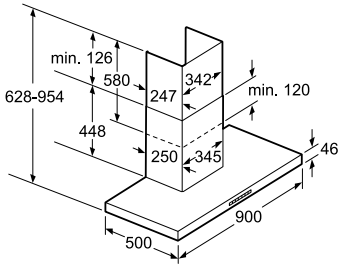

Inbouwschema's

- (1) Luchtafvoer
- (2) Kringloop
- (3) Luchtuitleat sleuf bij luchtafvoer naar onderen monteren

* Vanaf bovenkant pannendragers

DAMPKAPEN

LC 91BA582

* Vanaf bovenkant pannendragers

- (1) Luchtafvoer
- (2) Kringloop
- (3) Luchtuitleat sleuf bij luchtafvoer naar onderen monteren

* Vanaf bovenkant pannendragers

Bij gebruik van een achterwand moet met het design van het toestel rekening worden gehouden

- (1) Luchtafvoer
- (2) Kringloop
- (3) Luchtuitleat sleuf bij luchtafvoer naar onderen monteren

* Vanaf bovenkant pannendragers