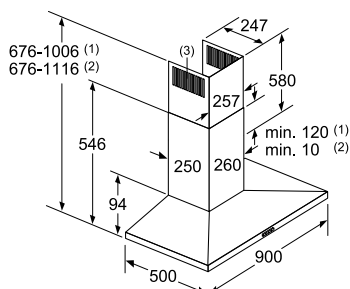

- (1) Luchtafvoer
- (2) Kringloop
- (3) Luchtuitleat sleuf bij luchtafvoer naar onderen monteren