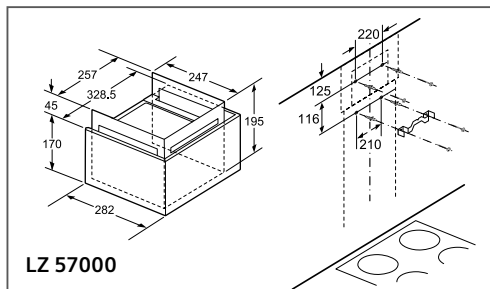

Inbouwschema's

DAMPKAPEN

Bijkomende montageschema's voor neerlaatkader: zie op Tradeplace (referenties LZ 46600 en LZ 49600)

60 cm brede hangkast

90 cm brede hangkast

Montage cleanAir-kringloopmodule voor uitschuifbare dampkappen

* Zie combinatietabel op Tradeplace (LZ 46600 / LZ 49600)

LZ 10AXC50