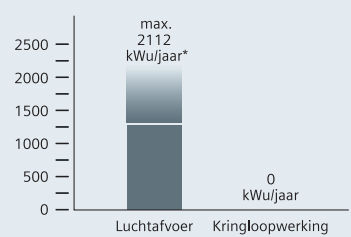

Indirect energieverbruik dampkappen met luchtafvoer of in kringloopwerking