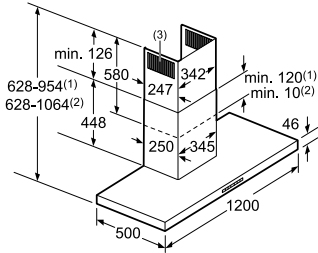

Inbouwschema's

- (1) Luchtafvoer
- (2) Kringloop
- (3) Luchtuitleat sleuf bij luchtafvoer naar onderen monteren

LC 21BA582
LC 21BD552