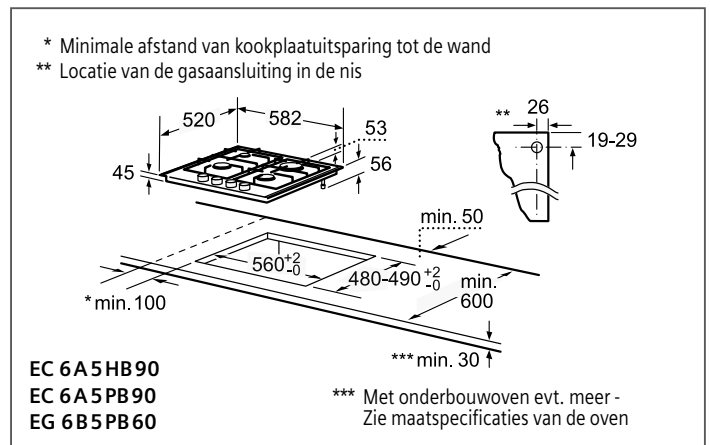

Inbouwschema's

KOOKPLATEN