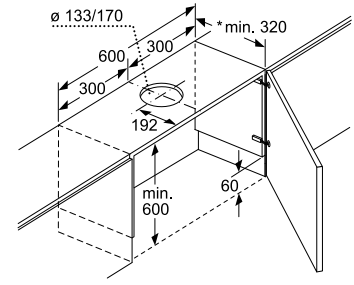

Montage toestel met cleanAir-module