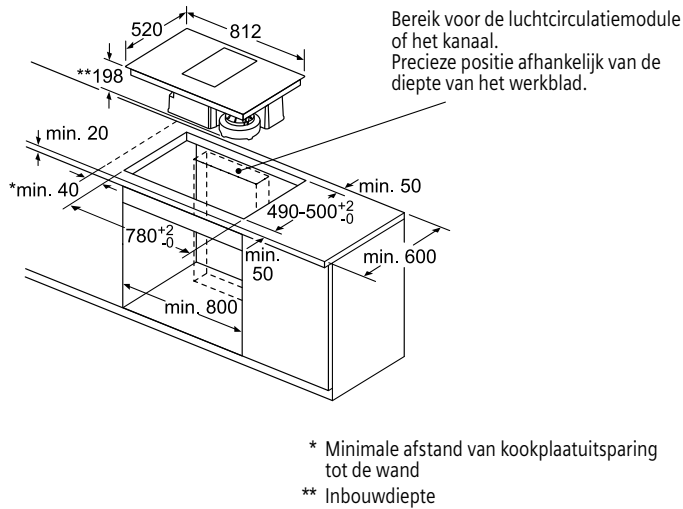

Inbouwschema's

EX 875LX34E
ED 875FS11E