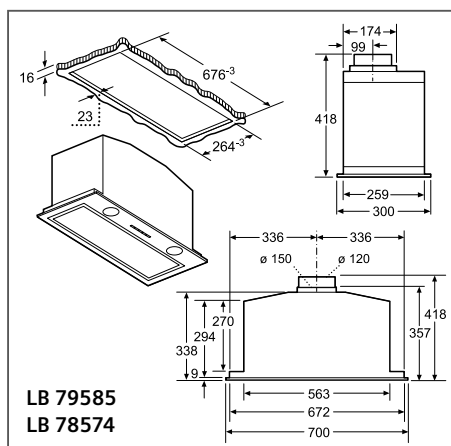

Inbouwschema's