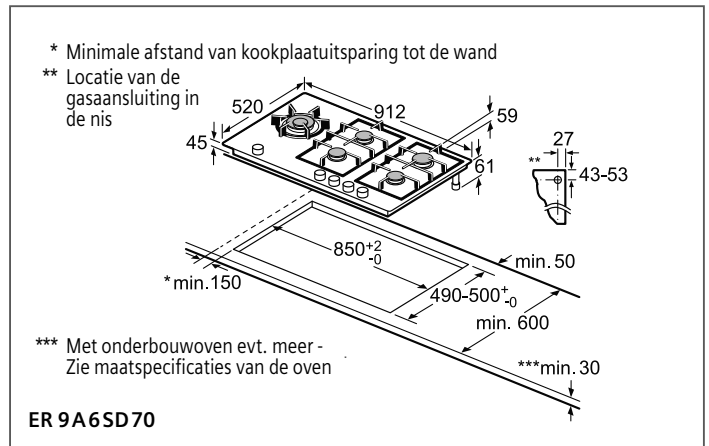

Inbouwschema's