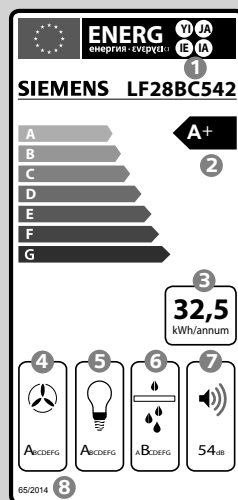

1. 1 Naam of merk van de fabrikant, typebenaming
2. 2 Energie-efficiëntieklasse
3. 3 Jaarlijks energieverbruik (kWh/jaar)
4. 4 Klasse voor stromingsefficiëntie (ventilatorefficiëntie m.b.t. vloeistofmechanica)
5. 5 Klasse voor verlichtingsefficiëntie
6. 6 Klasse voor vetafscheidingsgraad
7. 7 Geluidsemissie in dB(A) (geluidsniveau), gemeten bij hoogste stand voor normaal gebruik (zonder boosterstand)
8. 8 Verwijzing naar de regelgeving