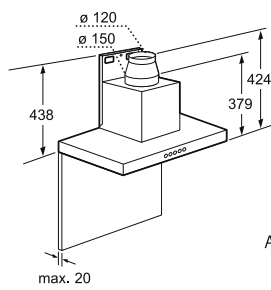

Inbouwschema's

- (1) Luchtafvoer
- (2) Kringloop
- (3) Luchtuitleat sleuf bij luchtafvoer naar onderen monteren

* Vanaf bovenkant pannendragers

DAMPKAPEN

LC 91BA582

* Vanaf bovenkant pannendragers

- (1) Luchtafvoer
- (2) Kringloop
- (3) Luchtuitleat sleuf bij luchtafvoer naar onderen monteren

* Vanaf bovenkant pannendragers

Bij gebruik van een achterwand moet met het design van het toestel rekening worden gehouden

- (1) Luchtafvoer
- (2) Kringloop
- (3) Luchtuitleat sleuf bij luchtafvoer naar onderen monteren

* Vanaf bovenkant pannendragers