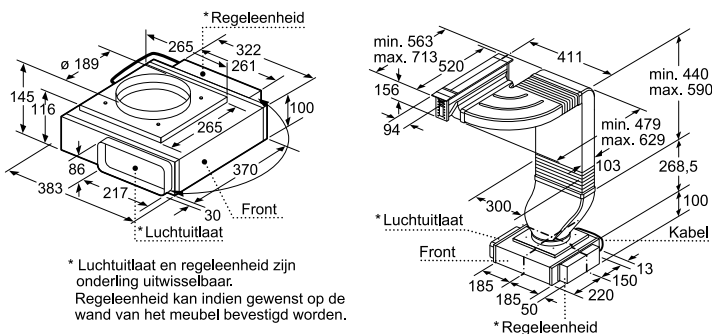

DAMPKAPEN

Zie bijkomende schema's en technische informatie op Tradeplace en in de brochure op www.siemens-home.bsh-group.com/be/nl/modulAirSystem