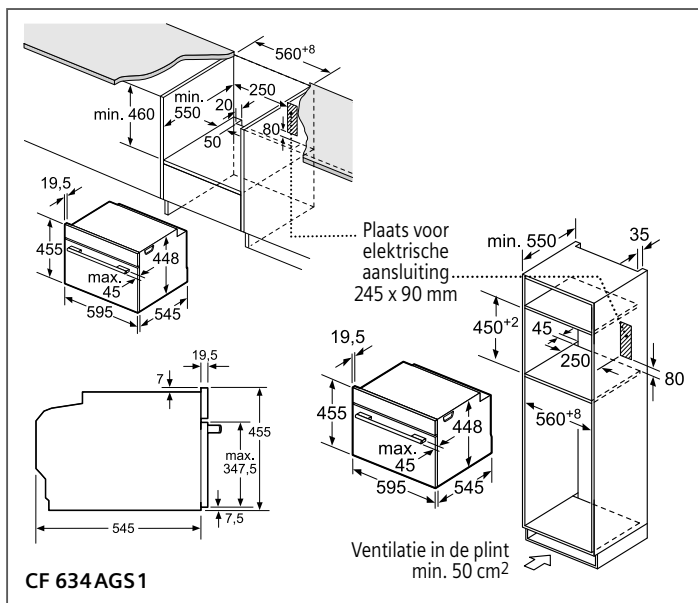

Inbouwschema's