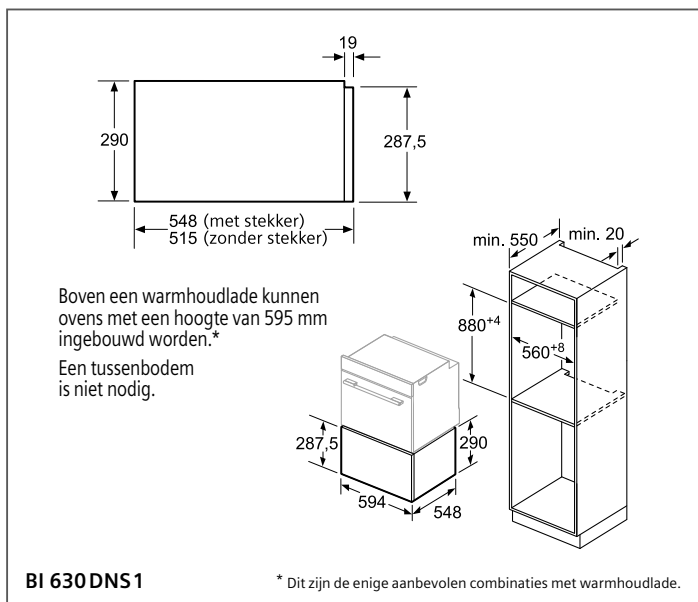

Inbouwschema's