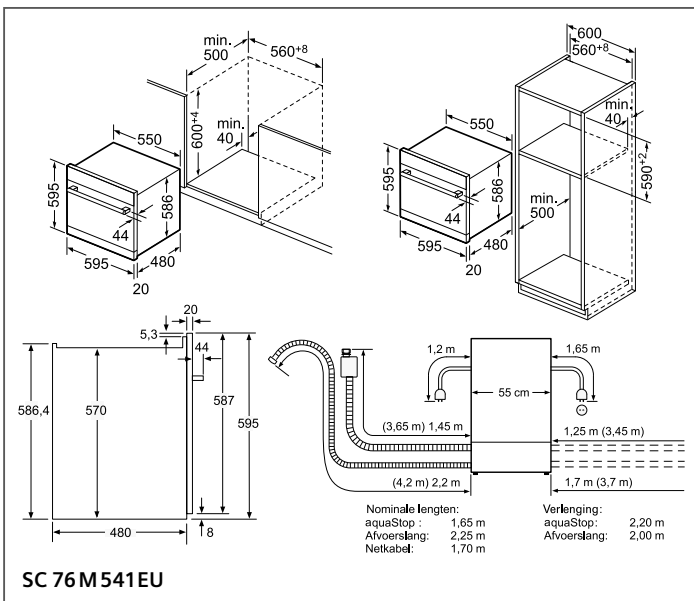

Zeolith

Zie p. 214-215

Inbouwschema's

Technische informatie

Technische informatie volledig integreerbare vaatwassers

SIEMENS

Type toestel		ecoStar 60 cm		speedMatic 60 cm		
Referentie		iQ700	iQ700	iQ500	iQ500	iQ500
Hoogte van het toestel: 86,5 cm		SX 678X36TE	SX 778D16TE	SX 658X03TE	SX 657X04IE	SX 658D02ME
Hoogte van het toestel: 81,5 cm		SN 678X36TE	SN 778D16TE	SN 658X03TE	SN 657X04IE	SN 658D02ME
Andere hoogte						
Kleur bedieningspaneel						
Inox		—	—	—	—	—
Zwart		■	■	■	■	■
Wit		—	—	—	—	—
Resultaten						
Energie-efficiëntieklasse ¹⁾		A+++ - 10%	A+++	A+++	A+++	A++
Wasvermogenklasse ¹⁾		A	A	A	A	A
Droogvermogenklasse ¹⁾		A	A	A	A	A
Aantal programma's		8	8	8	7	8
Aantal verschillende temperaturen		6	6	6	6	5
Vergelijkingsprogramma		Eco 50°C	Eco 50°C	Eco 50°C	Eco 50°C	Eco 50°C
Energieverbruik	kWu	0,73	0,82	0,83	0,82	0,93
Waterverbruik per cyclus / Jaar	liter	7,5 / 2100	9,5 / 2660	9,5 / 2660	9,5 / 2660	9,5 / 2660
Totaal jaarlijks energieverbruik	kWu	211	234	237	234	266
Geluidsniveau dB(A) re 1pW	dB	42 (Nacht 40)	41 (Nacht 39)	42 (Nacht 40)	44	42 (Nacht 39)
Aantal bestekken		13	13	14	13	14
Uitrusting						
Maximale diameter van een bord in de bovenste korf	cm	23 (SX) 21 (SN)	23 (SX) 21 (SN)	23 (SX) 21 (SN)	29 (SX) 27 (SN)	23 (SX) 21 (SN)
Maximale diameter van een bord in de onderste korf	cm	34 (SX) 31 (SN)	34 (SX) 31 (SN)	34 (SX) 31 (SN)	34 (SX) 30 (SN)	34 (SX) 31 (SN)
Materiaal kuip		Inox	Inox	Inox	Inox	Inox
Bijvulaanduiding voor zout		■	■	■	■	■
Bijvulaanduiding voor spoelmiddel		■	■	■	■	■
Dampafschermplaat inbegrepen		■	■	■	■	■
Achterste toestelsteun vooraan verstelbaar		■	■	■	■	■
Afmetingen toestel						
Diepte	cm	55	55	55	55	55
Breedte	cm	59,8	59,8	59,8	59,8	59,8
Hoogte	cm	86,5 (SX) 81,5 (SN)	86,5 (SX) 81,5 (SN)	86,5 (SX) 81,5 (SN)	86,5 (SX) 81,5 (SN)	86,5 (SX) 81,5 (SN)
In de hoogte verstelbare pootjes		■	■	■	■	■
Toestel in de hoogte verstelbaar (min & max)	cm	6	6	6	6	6
Nettogewicht ²⁾	kg	47 (SX) 45 (SN)	57 (SX) 54 (SN)	48 (SX) 47 (SN)	NG (SX) NG (SN)	44 (SX) 42 (SN)
Aansluiting						
Aansluitwaarde	W	2400	2400	2400	2400	2400
Stroomafname	A	10	10	10	10	10
Spanning	V	220 - 240	220 - 240	220 - 240	220 - 240	220 - 240
Frequentie	Hz	50; 60	50; 60	50; 60	50; 60	50; 60
Lengte van de aansluitkabels	cm	175	175	175	175	175
Lengte toevoerslang	cm	165	165	165	165	165
Lengte afvoerslang	cm	190	190	190	190	190
Toebehoren in optie						
Speciale korf voor glazen met lange steel		SZ 73640	SZ 73640	SZ 73640	SZ 73640	SZ 73640
Slangverlengstuk voor gescheiden toevoer en afvoer		SZ 72010	SZ 72010	SZ 72010	SZ 72010	SZ 72010
Vaatwasserset		SZ 73000	SZ 73000	SZ 73000	SZ 73000	SZ 73000
Zilverbestekcassette		SZ 73001	SZ 73001	SZ 73001	SZ 73001	SZ 73001
Extra bestekkorf		SZ 73100	SZ 73100	SZ 73100		SZ 73100
Afdekking- en bevestigingsset		SZ 73015 (SX) SZ 73005 (SN)	SZ 73015 (SX) SZ 73005 (SN)	SZ 73015 (SX) SZ 73005 (SN)	SZ 73015 (SX) SZ 73005 (SN)	SZ 73015 (SX) SZ 73005 (SN)
Klapscharnier		SZ 73010		SZ 73010	SZ 73010	SZ 73010
Inbouwset						
Deur in inox		SZ 73055 (SN)		SZ 73055 (SN)	SZ 73055 (SN)	