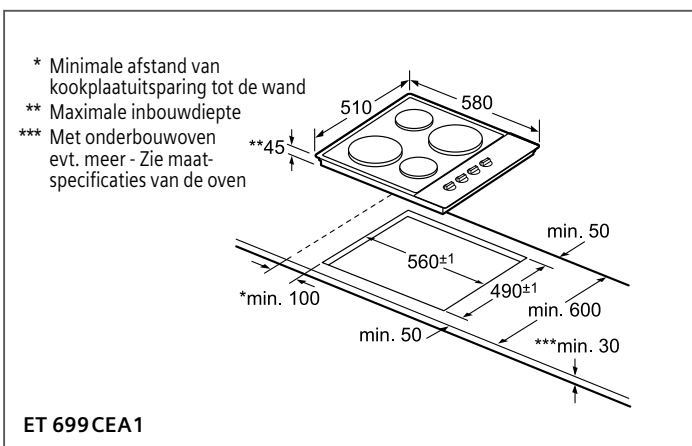

Inbouwschema's

KOOKPLATEN