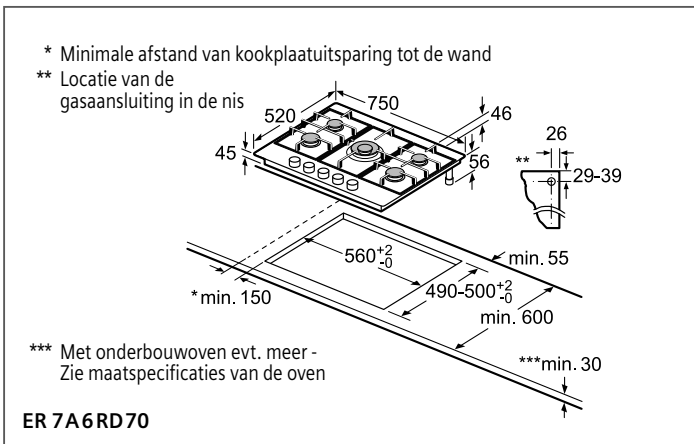

Inbouwschema's