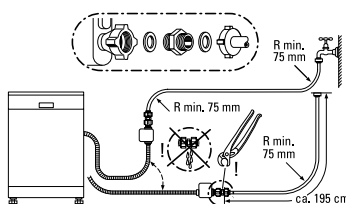

aquaStop-verlenging.

Voor alle vaatwassers SX, SN en SR moet de verlenging van toevoer- en afvoerslang met het speciale toebehoren SZ 72010 gebeuren. Verlenging van de aquaStop SZ 72010 watertoevoer voor alle SX-, SN- en SR-vaatwassers.