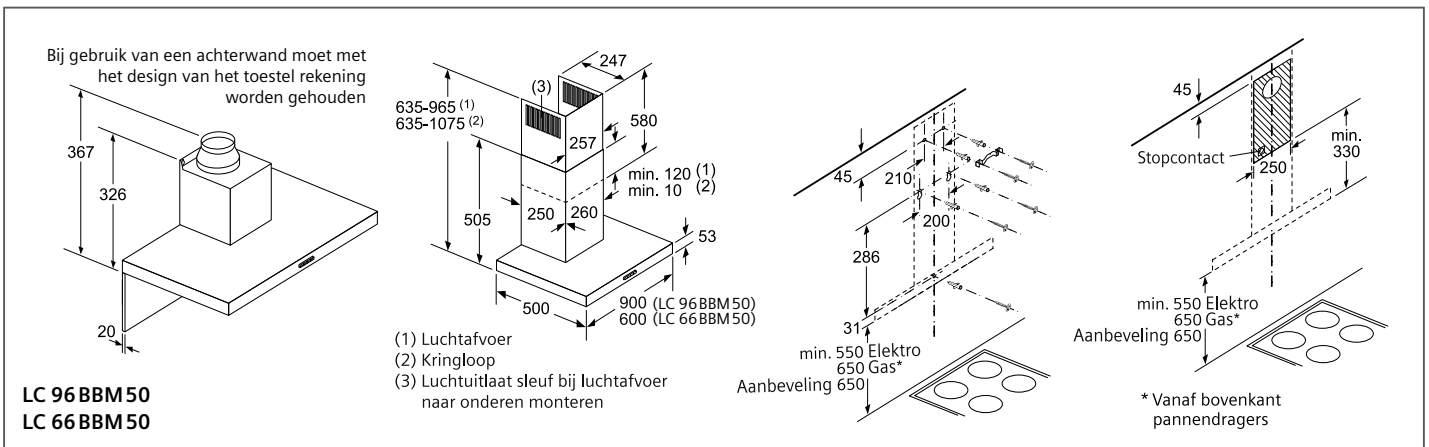

Inbouwschema's