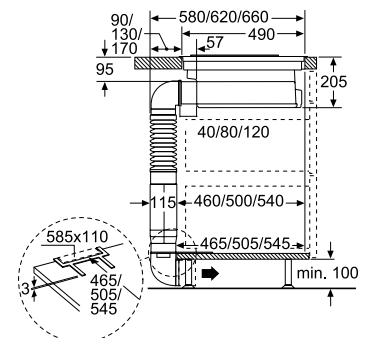

Kringloopwerking

Technische informatie

Technische informatie inductionAir System

SIEMENS

Type toestel

Kookplaat

Referentie

Vitrokeramisch met decor / zonder decor

Facet-design, inox zijprofielen

Pur design

Dimensions

Toestel	Hoogte	cm
	Breedte	cm
	Diepte	cm
Inbouwafmetingen	Hoogte	cm
	Breedte	cm
	Diepte	cm
Nettogewicht		kg

Bediening

TFT-Touchdisplay

Sensortoetsen dual lightSlider

Sensortoetsen Mono touchSlider

Uitrusting

Restwarmteaanduiding

Timer per zone / Kookwekker / countUp timer

Kookzones

Aantal kookzones

	Type kookzone	
Vooraan links	Afmeting	cm
	Vermogen (powerBoost)	kW
	Type kookzone	
Achteraan links	Afmeting	cm
	Vermogen (powerBoost)	kW
	Type kookzone	
Vooraan rechts	Afmeting	cm
	Vermogen (powerBoost)	kW
	Type kookzone	
Achteraan rechts	Afmeting	cm
	Vermogen (powerBoost)	kW
	Type kookzone	

Technische gegevens

Aansluitwaarde	W
Beveiliging via zekering	A
Spanning	V
Frequentie	Hz
Lengte van de aansluitkabel	cm
Zonder stekker	
Veiligheidscertificaten