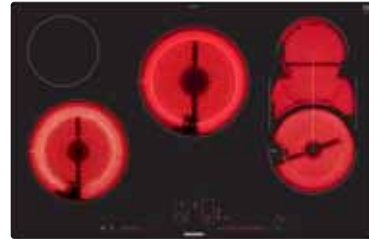

KOOKPLATEN

ET 875LMV1D	iQ500	ET 801LMP1D	iQ500
-------------	-------	-------------	-------

Vitrokeramische kookplaat
80 cm

Vitrokeramische kookplaat
80 cm

Prijs	ET 875LMV1D	€ 1.029,99*	ET 801LMP1D	€ 929,99*
Kookzones	<ul style="list-style-type: none"> • 5 highSpeed-kookzones • 1 combiZone • 3 variabele kookzones 		<ul style="list-style-type: none"> • 5 highSpeed-kookzones • 1 combiZone • 3 variabele kookzones 	
Comfort / Zekerheid	<ul style="list-style-type: none"> • Home Connect via WLAN: controle op afstand • cookConnect system: bedien de dampkap vanaf de kookplaat (met bijpassende dampkap) • fryingSensor Plus regelbaar op 5 temperaturen • powerBoost-functie • Warmhoudfunctie voor alle kookzones • Timer voor iedere kookzone • Kookwekker – countUp timer • reStart-functie • wipeGuard: beveiliging van de instellingen gedurende 30 seconden • Volledig elektronische bediening op 17 niveaus • Kinderbeveiliging • Veiligheidsuitschakeling • Hoofdschakelaar On/Off • Functiecontrolelampje • 2-fasige aanduiding van de restwarmte voor iedere kookzone • Energy Consumption Display 		<ul style="list-style-type: none"> • powerBoost-functie • Warmhoudfunctie voor alle kookzones • reStart-functie • Timer voor iedere kookzone • Kookwekker – countUp timer • wipeGuard: beveiliging van de instellingen gedurende 30 seconden • Volledig elektronische bediening op 17 niveaus • Kinderbeveiliging • Veiligheidsuitschakeling • Hoofdschakelaar On/Off • Functiecontrolelampje • 2-fasige aanduiding van de restwarmte voor iedere kookzone • Energy Consumption Display 	
Design	<ul style="list-style-type: none"> • dual lightSlider sensorbediening • Vitrokeramiek zonder decor • Facet-design, inox zijprofielen • Mogelijk te combineren met andere "Facet-design" vitrokeramische kookplaten 		<ul style="list-style-type: none"> • dual lightSlider sensorbediening • Vitrokeramiek zonder decor • Pur design: vlakbouw in temperatuurbestendige oppervlaktes (natuursteen, graniet, marmer of tegels) 	
Toebehoren in optie	<ul style="list-style-type: none"> • HZ 3902 .0: braadpannen voor de fryingSensor Plus-functie 		<ul style="list-style-type: none"> • HZ 395800 - HZ 395801: toebehoren voor vlakbouw in houten werkblad (inbouwkader en sjabloon) 	
Technische informatie				
Inbouw	Minimale dikte van het werkvlak: 2 cm		Minimale dikte van het werkvlak: 3 cm	
Afmetingen (HxBxD)	Toestel: 4,5 x 81,2 x 52 cm Inbouw: 4,5 x 78 x 50 cm		Toestel: 5,1 x 79,2 x 51,2 cm Inbouw: 5,1 x 78 x 50 cm	
Toebehoren in optie: zie eveneens pagina 109				
Inbouwschema's en technische informatie: zie pagina's TO-17 tot TO-31				