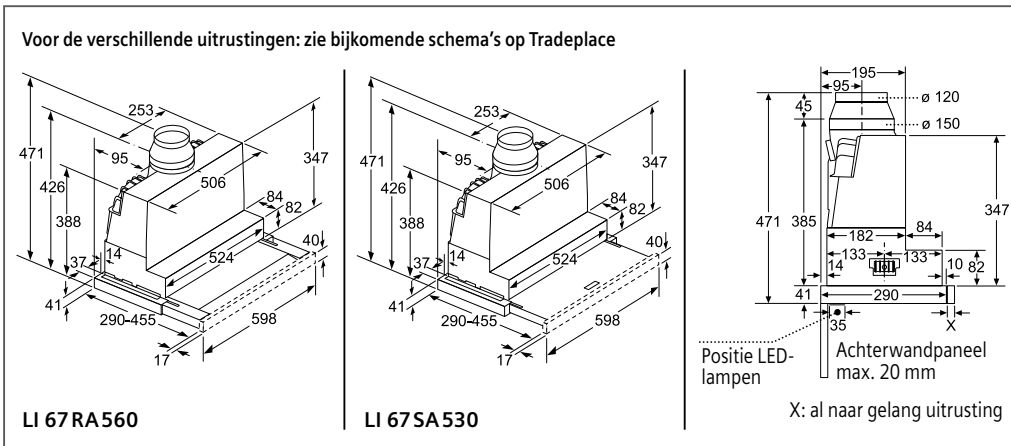

Inbouwschema's