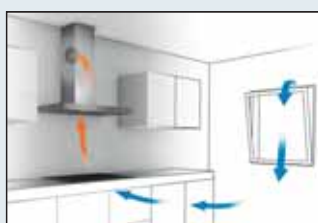

Luchtafvoer

Luchtinlaat-/buitenluchttemperatuur:
bijv. winter -5°C / zomer 30°C
Aanzuigluchttemperatuur: 20°C

▼
Verlies van warme of koude lucht