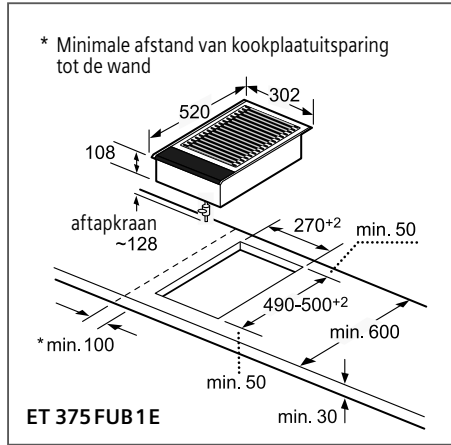

Vervolg inbouwschema's Domino-lijn p. TO-30

Technische informatie

Technische informatie inductiekookplaten

SIEMENS

Type toestel			Vitrokeramische inductiekookplaten				
			iQ700	iQ700	iQ700	iQ700	iQ700
Referentie			EX 975KXW1E	EX 975LXC1E	EX 975LVV1E	EX 901LVV1E	EX 275FXB1E
Vitrokeramisch met decor / zonder decor			– / ■	– / ■	– / ■	– / ■	– / ■
Facet-design, inox zijprofielen			■	■	■	■	–
Inox kader design			–	–	–	–	–
Pur design			–	–	–	–	■
Afmetingen							
Toestel	Hoogte	cm	5,1	5,1	5,1	5,6	5,1
	Breedte	cm	91,2	91,2	91,2	89,2	91,2
	Diepte	cm	52	52	52	51,2	35
Inbouwafmetingen	Hoogte	cm	5,1	5,1	5,1	5,6	5,1
	Breedte	cm	88	88	88	88 - 89,6	88
	Diepte	cm	49 - 50	49 - 50	49 - 50	50 - 51,6	33
Nettogewicht	kg	18	22	21	21	15	
Bediening							
TFT-Touchdisplay			■	–	–	–	–
Sensortoetsen dual lightSlider			–	■	■	■	–
Sensortoetsen Mono touchSlider			–	–	–	–	■
Uitrusting							
Restwarmteaanduiding			■	■	■	■	■
Timer per zone / Kookwekker / countUp timer			■ / ■ / ■	■ / ■ / ■	■ / ■ / ■	■ / ■ / ■	■ / ■ / –
Kookzones							
Aantal kookzones			5	5	5	5	4
Vooraan links	Type kookzone		flexInduction	flexInduction	flexInduction	flexInduction	flexInduction (links)
	Afmeting	cm	20 x 24	20 x 24	20 x 23	19 x 23	20 x 21
	Vermogen (powerBoost)	kW	2,2 (3,7)	2,2 (3,7)	2,2 (3,7)	2,2 (3,7)	2,2 (3,7)
Achteraan links	Type kookzone		flexInduction	flexInduction	flexInduction	flexInduction	flexInduction (links centraal)
	Afmeting	cm	20 x 24	20 x 24	20 x 23	19 x 23	20 x 21
	Vermogen (powerBoost)	kW	2,2 (3,7)	2,2 (3,7)	2,2 (3,7)	2,2 (3,7)	2,2 (3,7)
Vooraan centraal	Type kookzone		–	–	–	–	–
	Afmeting	cm	–	–	–	–	–
	Vermogen (powerBoost)	kW	–	–	–	–	–
Achteraan centraal	Type kookzone		flexInduction	flexInduction	powerInduction Drievoudige variabele zone	powerInduction Drievoudige variabele zone	–
	Afmeting	cm	30 x 24	30 x 24	21 / 26 / 32	21 / 26 / 32	–
	Vermogen (powerBoost – superBoost)	kW	2,2 (3,7)	2,2 (3,7)	2,2 / 2,6 / 3,3 (3,4 / 3,6 / 3,7 – 5,5)	2,2 / 2,6 / 3,3 (3,4 / 3,6 / 3,7 – 5,5)	–
Vooraan rechts	Type kookzone		flexInduction	flexInduction	flexInduction	flexInduction	flexInduction (rechts)
	Afmeting	cm	20 x 24	20 x 24	20 x 23	19 x 23	20 x 21
	Vermogen (powerBoost)	kW	2,2 (3,7)	2,2 (3,7)	2,2 (3,7)	2,2 (3,7)	2,2 (3,7)
Achteraan rechts	Type kookzone		flexInduction	flexInduction	flexInduction	flexInduction	flexInduction (rechts centraal)
	Afmeting	cm	20 x 24	20 x 24	20 x 23	19 x 23	20 x 21
	Vermogen (powerBoost)	kW	2,2 (3,7)	2,2 (3,7)	2,2 (3,7)	2,2 (3,7)	2,2 (3,7)
Technische gegevens							
Aansluitwaarde	W		11100	11100	11100	11100	7400
Beveiliging via zekering	A		–	–	–	–	–
Spanning	V		220 - 240	220 - 240	220 - 240	220 - 240	220 - 240
Frequentie	Hz		50; 60	50; 60	50; 60	50; 60	50; 60
Lengte van de aansluitkabel	cm		110	110	110	110	110
Zonder stekker			■	■	■	■	■
Veiligheids certificaten			CE, AENOR	CE, AENOR	CE, AENOR	CE, AENOR	CE, AENOR