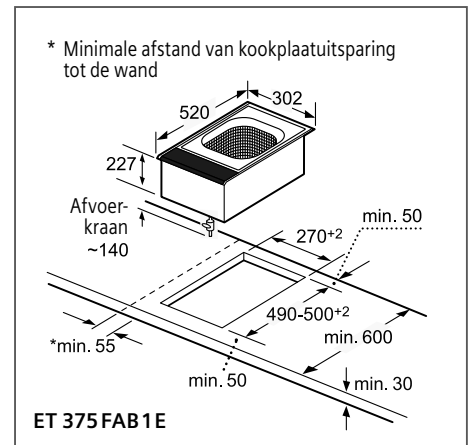

Vervolg inbouwschema's Domino-lijn p. TO-30

Technische informatie

Technische informatie inductiekookplaten

SIEMENS

Type toestel			Vitrokeramische inductiekookplaten				
			iQ700	iQ700	iQ700	iQ700	iQ700
Referentie			EX 975KXW1E	EX 975LXC1E	EX 975LVV1E	EX 901LVV1E	EX 275FXB1E
Vitrokeramisch met decor / zonder decor			– / ■	– / ■	– / ■	– / ■	– / ■
Facet-design, inox zijprofielen			■	■	■	■	–
Inox kader design			–	–	–	–	–
Pur design			–	–	–	–	■
Afmetingen							
Toestel	Hoogte	cm	5,1	5,1	5,1	5,6	5,1
	Breedte	cm	91,2	91,2	91,2	89,2	91,2
	Diepte	cm	52	52	52	51,2	35
Inbouwafmetingen	Hoogte	cm	5,1	5,1	5,1	5,6	5,1
	Breedte	cm	88	88	88	88 - 89,6	88
	Diepte	cm	49 - 50	49 - 50	49 - 50	50 - 51,6	33
Nettogewicht	kg	18	22	21	21	15	
Bediening							
TFT-Touchdisplay			■	–	–	–	–
Sensortoetsen dual lightSlider			–	■	■	■	–
Sensortoetsen Mono touchSlider			–	–	–	–	■
Uitrusting							
Restwarmteaanduiding			■	■	■	■	■
Timer per zone / Kookwekker / countUp timer			■ / ■ / ■	■ / ■ / ■	■ / ■ / ■	■ / ■ / ■	■ / ■ / –
Kookzones							
Aantal kookzones			5	5	5	5	4
Vooraan links	Type kookzone		flexInduction	flexInduction	flexInduction	flexInduction	flexInduction (links)
	Afmeting	cm	20 x 24	20 x 24	20 x 23	19 x 23	20 x 21
	Vermogen (powerBoost)	kW	2,2 (3,7)	2,2 (3,7)	2,2 (3,7)	2,2 (3,7)	2,2 (3,7)
Achteraan links	Type kookzone		flexInduction	flexInduction	flexInduction	flexInduction	flexInduction (links centraal)
	Afmeting	cm	20 x 24	20 x 24	20 x 23	19 x 23	20 x 21
	Vermogen (powerBoost)	kW	2,2 (3,7)	2,2 (3,7)	2,2 (3,7)	2,2 (3,7)	2,2 (3,7)
Vooraan centraal	Type kookzone		–	–	–	–	–
	Afmeting	cm	–	–	–	–	–
	Vermogen (powerBoost)	kW	–	–	–	–	–
Achteraan centraal	Type kookzone		flexInduction	flexInduction	powerInduction Drievoudige variabele zone	powerInduction Drievoudige variabele zone	–
	Afmeting	cm	30 x 24	30 x 24	21 / 26 / 32	21 / 26 / 32	–
	Vermogen (powerBoost – superBoost)	kW	2,2 (3,7)	2,2 (3,7)	2,2 / 2,6 / 3,3 (3,4 / 3,6 / 3,7 – 5,5)	2,2 / 2,6 / 3,3 (3,4 / 3,6 / 3,7 – 5,5)	–
Vooraan rechts	Type kookzone		flexInduction	flexInduction	flexInduction	flexInduction	flexInduction (rechts)
	Afmeting	cm	20 x 24	20 x 24	20 x 23	19 x 23	20 x 21
	Vermogen (powerBoost)	kW	2,2 (3,7)	2,2 (3,7)	2,2 (3,7)	2,2 (3,7)	2,2 (3,7)
Achteraan rechts	Type kookzone		flexInduction	flexInduction	flexInduction	flexInduction	flexInduction (rechts centraal)
	Afmeting	cm	20 x 24	20 x 24	20 x 23	19 x 23	20 x 21
	Vermogen (powerBoost)	kW	2,2 (3,7)	2,2 (3,7)	2,2 (3,7)	2,2 (3,7)	2,2 (3,7)
Technische gegevens							
Aansluitwaarde	W		11100	11100	11100	11100	7400
Beveiliging via zekering	A		–	–	–	–	–
Spanning	V		220 - 240	220 - 240	220 - 240	220 - 240	220 - 240
Frequentie	Hz		50; 60	50; 60	50; 60	50; 60	50; 60
Lengte van de aansluitkabel	cm		110	110	110	110	110
Zonder stekker			■	■	■	■	■
Veiligheids certificaten			CE, AENOR	CE, AENOR	CE, AENOR	CE, AENOR	CE, AENOR