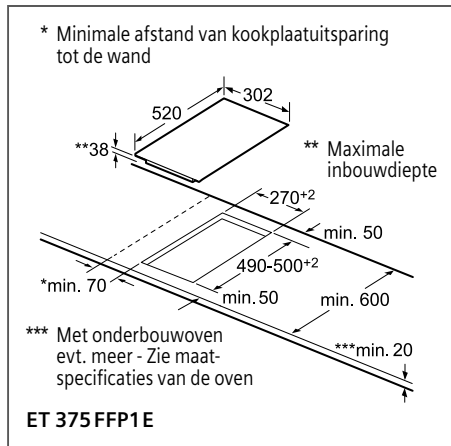

Vervolg inbouwschema's Domino-lijn p. TO-30

Technische informatie

Technische informatie inductiekookplaten

SIEMENS

Type toestel			Vitrokeramische inductiekookplaten				
			iQ700	iQ700	iQ700	iQ700	iQ700
Referentie			EX 975KXW1E	EX 975LXC1E	EX 975LVV1E	EX 901LVV1E	EX 275FXB1E
Vitrokeramisch met decor / zonder decor			– / ■	– / ■	– / ■	– / ■	– / ■
Facet-design, inox zijprofielen			■	■	■	■	–
Inox kader design			–	–	–	–	–
Pur design			–	–	–	–	■
Afmetingen							
Toestel	Hoogte	cm	5,1	5,1	5,1	5,6	5,1
	Breedte	cm	91,2	91,2	91,2	89,2	91,2
	Diepte	cm	52	52	52	51,2	35
Inbouwafmetingen	Hoogte	cm	5,1	5,1	5,1	5,6	5,1
	Breedte	cm	88	88	88	88 - 89,6	88
	Diepte	cm	49 - 50	49 - 50	49 - 50	50 - 51,6	33
Nettogewicht	kg	18	22	21	21	15	
Bediening							
TFT-Touchdisplay			■	–	–	–	–
Sensortoetsen dual lightSlider			–	■	■	■	–
Sensortoetsen Mono touchSlider			–	–	–	–	■
Uitrusting							
Restwarmteaanduiding			■	■	■	■	■
Timer per zone / Kookwekker / countUp timer			■ / ■ / ■	■ / ■ / ■	■ / ■ / ■	■ / ■ / ■	■ / ■ / –
Kookzones							
Aantal kookzones			5	5	5	5	4
Vooraan links	Type kookzone		flexInduction	flexInduction	flexInduction	flexInduction	flexInduction (links)
	Afmeting	cm	20 x 24	20 x 24	20 x 23	19 x 23	20 x 21
	Vermogen (powerBoost)	kW	2,2 (3,7)	2,2 (3,7)	2,2 (3,7)	2,2 (3,7)	2,2 (3,7)
Achteraan links	Type kookzone		flexInduction	flexInduction	flexInduction	flexInduction	flexInduction (links centraal)
	Afmeting	cm	20 x 24	20 x 24	20 x 23	19 x 23	20 x 21
	Vermogen (powerBoost)	kW	2,2 (3,7)	2,2 (3,7)	2,2 (3,7)	2,2 (3,7)	2,2 (3,7)
Vooraan centraal	Type kookzone		–	–	–	–	–
	Afmeting	cm	–	–	–	–	–
	Vermogen (powerBoost)	kW	–	–	–	–	–
Achteraan centraal	Type kookzone		flexInduction	flexInduction	powerInduction Drievoudige variabele zone	powerInduction Drievoudige variabele zone	–
	Afmeting	cm	30 x 24	30 x 24	21 / 26 / 32	21 / 26 / 32	–
	Vermogen (powerBoost – superBoost)	kW	2,2 (3,7)	2,2 (3,7)	2,2 / 2,6 / 3,3 (3,4 / 3,6 / 3,7 – 5,5)	2,2 / 2,6 / 3,3 (3,4 / 3,6 / 3,7 – 5,5)	–
Vooraan rechts	Type kookzone		flexInduction	flexInduction	flexInduction	flexInduction	flexInduction (rechts)
	Afmeting	cm	20 x 24	20 x 24	20 x 23	19 x 23	20 x 21
	Vermogen (powerBoost)	kW	2,2 (3,7)	2,2 (3,7)	2,2 (3,7)	2,2 (3,7)	2,2 (3,7)
Achteraan rechts	Type kookzone		flexInduction	flexInduction	flexInduction	flexInduction	flexInduction (rechts centraal)
	Afmeting	cm	20 x 24	20 x 24	20 x 23	19 x 23	20 x 21
	Vermogen (powerBoost)	kW	2,2 (3,7)	2,2 (3,7)	2,2 (3,7)	2,2 (3,7)	2,2 (3,7)
Technische gegevens							
Aansluitwaarde	W		11100	11100	11100	11100	7400
Beveiliging via zekering	A		–	–	–	–	–
Spanning	V		220 - 240	220 - 240	220 - 240	220 - 240	220 - 240
Frequentie	Hz		50; 60	50; 60	50; 60	50; 60	50; 60
Lengte van de aansluitkabel	cm		110	110	110	110	110
Zonder stekker			■	■	■	■	■
Veiligheids certificaten			CE, AENOR	CE, AENOR	CE, AENOR	CE, AENOR	CE, AENOR