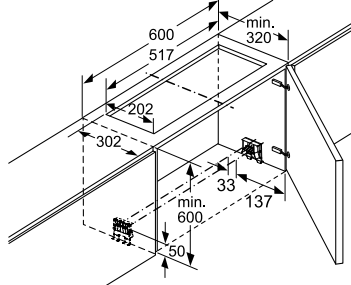

Inbouwschema's

DAMPKAPEN

Bijkomende montageschema's voor neerlaatkader: zie op Tradeplace (referenties LZ 46600 en LZ 49600)

60 cm brede hangkast

Montage toestel met cleanAir-module