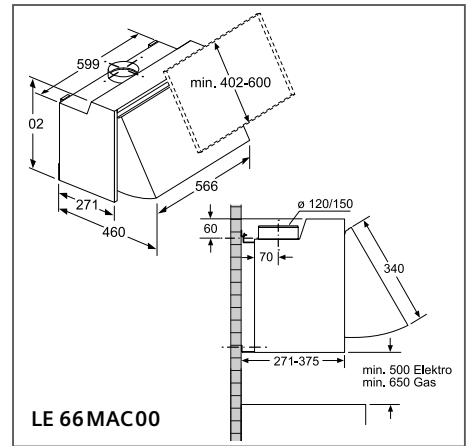

Inbouwschema's

* Zie combinatie tabel op Tradeplace (LZ 46600 en LZ 49600)