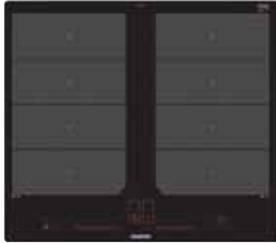

Vitrokeramische inductiekookplaten 60 cm breed

EX 601LXC1E	iQ700	EX 675FEC1E	iQ700

flexInduction
Vitrokeramische inductiekookplaat
60 cm