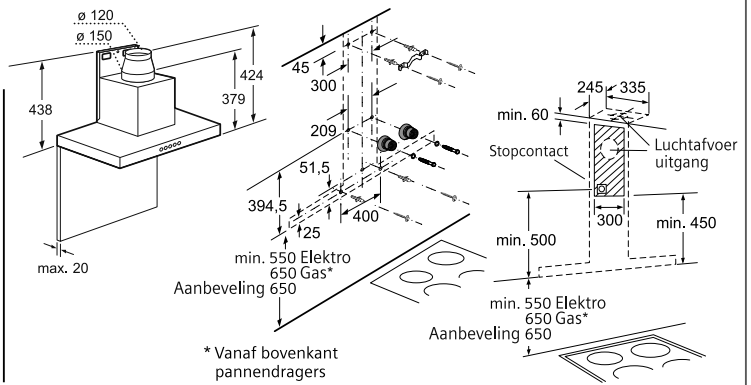

* Vanaf bovenkant pannendragers

DAMPKAPEN