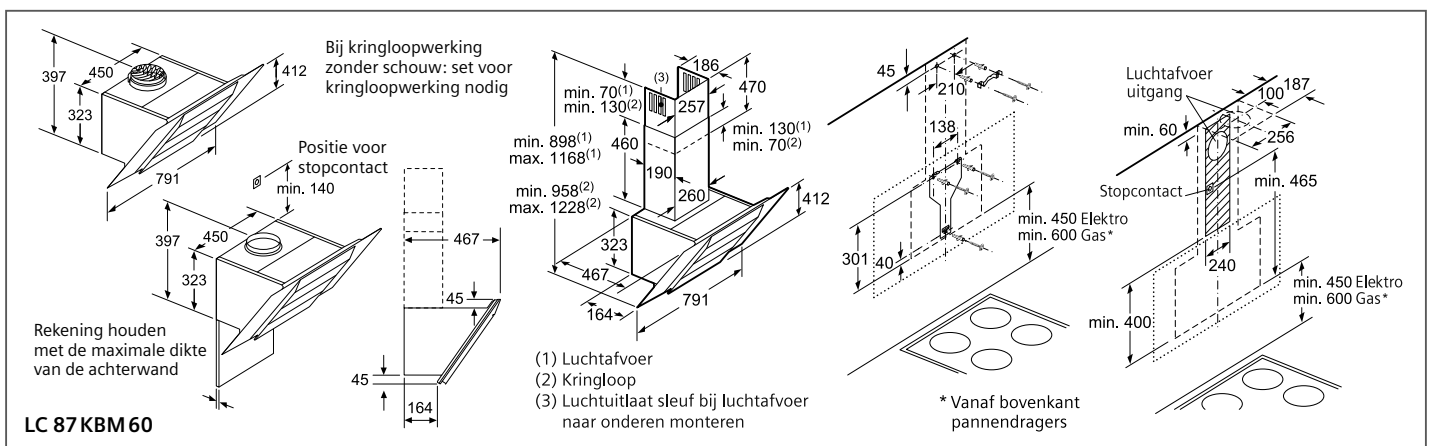

Inbouwschema's

DAMPKAPEN