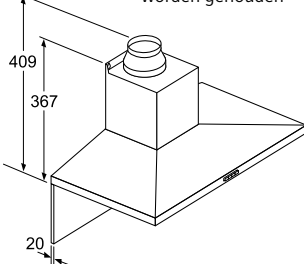

LC 97QFM50
LC 96QBM50