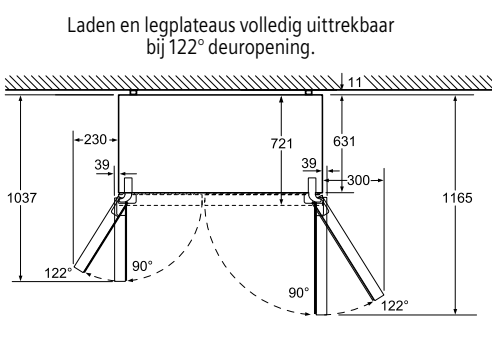

**Integreerbare koelkasten en diepvriezers
onder te bouwen**

	iQ500	iQ500	iQ500	iQ500
	GI 11 VAF30	KU 15 LA 65	KU 15 RA 65	GU 15 DA 55
	A++	A++	A++	A+
	144	140	92	184
	72	123	137	98
	—	108	137	—
	—	—	—	—
	—	—	—	—
	72	15	—	98
	72	15	—	98
	■ ■ ■ ■	■ ■ ■ ■	—	■ ■ ■ ■
	8	2	—	12
	21	10	—	23
	2	—	—	2
	37	38	38	38
	SN-T	SN-ST	SN-ST	SN-ST
	— / ■	■ / ■	■ / ■	■ / ■
	■	■	■	■
	1 / —	1 / —	1 / —	1 / —
	—	■	■	■
	R / W	R / W	R / W	R / W
	— / ■	— / ■	— / ■	— / ■
	71,2	82	82	82
	55,8	59,8	59,8	59,8
	54,4	54,8	54,8	54,8
	—	—	—	—
	60	60	60	60
	114	115	115	115
	38	34	33	36
	—	—	—	■
	—	■	—	—
	90	90	90	90
	220 - 240	220 - 240	220 - 240	220 - 240
	■	■	■	■
	■	■	■	■

Alle afmetingen zijn in mm
¹⁾ Voor alle koelkasten met vaste wateraansluiting is het volgens de van kracht zijnde reglementering van Belgaqua (de Belgische federatie voor de watersector) verplicht een terugslagklep type EA voor te monteren.