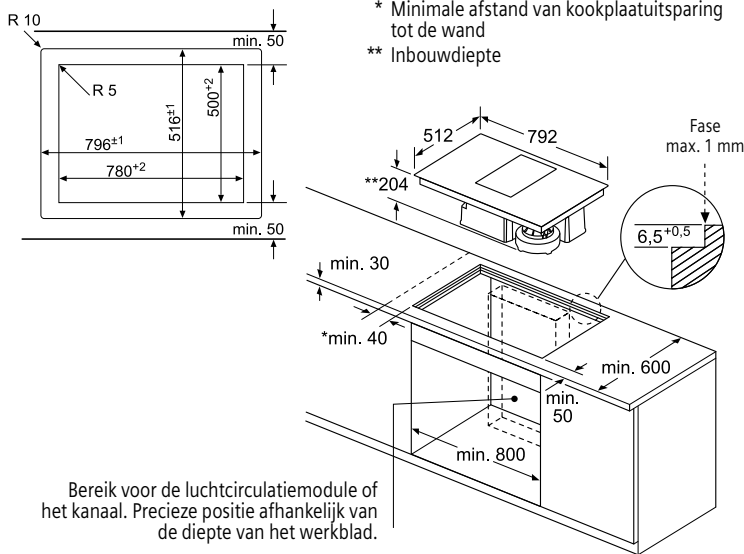

EX 801LX34E