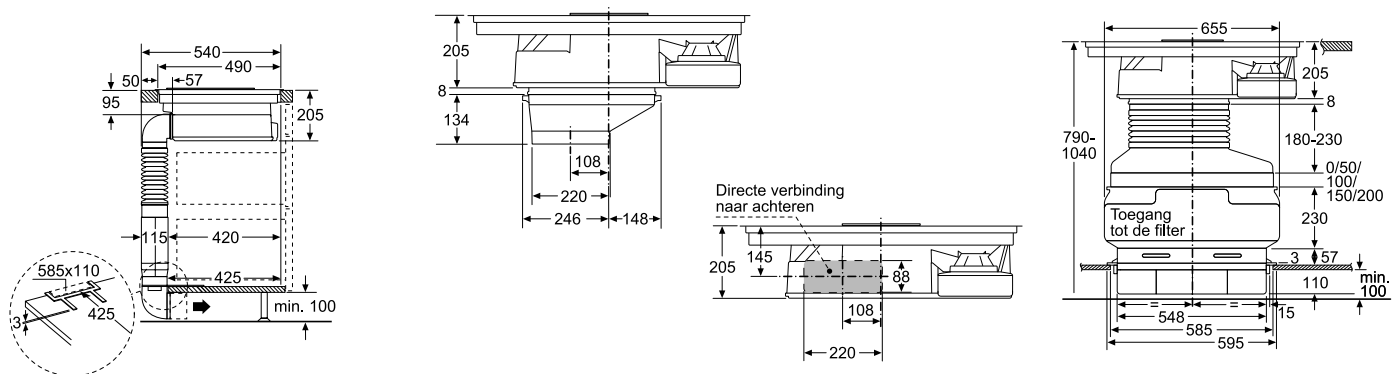

NG = Niet gecommuniceerd