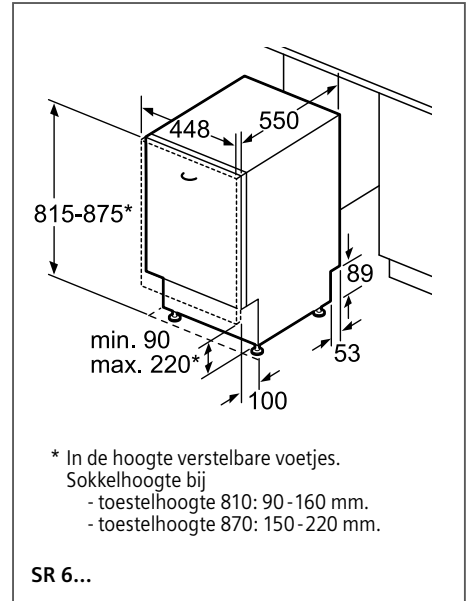

Zeolith

Zie p. 214-215

Inbouwschema's

Technische informatie

Technische informatie volledig integreerbare vaatwassers

SIEMENS

Type toestel		ecoStar 60 cm		speedMatic 60 cm		
Referentie		iQ700	iQ700	iQ500	iQ500	iQ500
Hoogte van het toestel: 86,5 cm		SX 678X36TE	SX 778D16TE	SX 658X03TE	SX 657X04IE	SX 658D02ME
Hoogte van het toestel: 81,5 cm		SN 678X36TE	SN 778D16TE	SN 658X03TE	SN 657X04IE	SN 658D02ME
Andere hoogte						
Kleur bedieningspaneel						
Inox		—	—	—	—	—
Zwart		■	■	■	■	■
Wit		—	—	—	—	—
Resultaten						
Energie-efficiëntieklasse ¹⁾		A+++ - 10%	A+++	A+++	A+++	A++
Wasvermogenklasse ¹⁾		A	A	A	A	A
Droogvermogenklasse ¹⁾		A	A	A	A	A
Aantal programma's		8	8	8	7	8
Aantal verschillende temperaturen		6	6	6	6	5
Vergelijkingsprogramma		Eco 50°C	Eco 50°C	Eco 50°C	Eco 50°C	Eco 50°C
Energieverbruik	kWu	0,73	0,82	0,83	0,82	0,93
Waterverbruik per cyclus / Jaar	liter	7,5 / 2100	9,5 / 2660	9,5 / 2660	9,5 / 2660	9,5 / 2660
Totaal jaarlijks energieverbruik	kWu	211	234	237	234	266
Geluidsniveau dB(A) re 1pW	dB	42 (Nacht 40)	41 (Nacht 39)	42 (Nacht 40)	44	42 (Nacht 39)
Aantal bestekken		13	13	14	13	14
Uitrusting						
Maximale diameter van een bord in de bovenste korf	cm	23 (SX) 21 (SN)	23 (SX) 21 (SN)	23 (SX) 21 (SN)	29 (SX) 27 (SN)	23 (SX) 21 (SN)
Maximale diameter van een bord in de onderste korf	cm	34 (SX) 31 (SN)	34 (SX) 31 (SN)	34 (SX) 31 (SN)	34 (SX) 30 (SN)	34 (SX) 31 (SN)
Materiaal kuip		Inox	Inox	Inox	Inox	Inox
Bijvulaanduiding voor zout		■	■	■	■	■
Bijvulaanduiding voor spoelmiddel		■	■	■	■	■
Dampafschermplaat inbegrepen		■	■	■	■	■
Achterste toestelsteun vooraan verstelbaar		■	■	■	■	■
Afmetingen toestel						
Diepte	cm	55	55	55	55	55
Breedte	cm	59,8	59,8	59,8	59,8	59,8
Hoogte	cm	86,5 (SX) 81,5 (SN)	86,5 (SX) 81,5 (SN)	86,5 (SX) 81,5 (SN)	86,5 (SX) 81,5 (SN)	86,5 (SX) 81,5 (SN)
In de hoogte verstelbare pootjes		■	■	■	■	■
Toestel in de hoogte verstelbaar (min & max)	cm	6	6	6	6	6
Nettogewicht ²⁾	kg	47 (SX) 45 (SN)	57 (SX) 54 (SN)	48 (SX) 47 (SN)	NG (SX) NG (SN)	44 (SX) 42 (SN)
Aansluiting						
Aansluitwaarde	W	2400	2400	2400	2400	2400
Stroomafname	A	10	10	10	10	10
Spanning	V	220 - 240	220 - 240	220 - 240	220 - 240	220 - 240
Frequentie	Hz	50; 60	50; 60	50; 60	50; 60	50; 60
Lengte van de aansluitkabels	cm	175	175	175	175	175
Lengte toevoerslang	cm	165	165	165	165	165
Lengte afvoerslang	cm	190	190	190	190	190
Toebehoren in optie						
Speciale korf voor glazen met lange steel		SZ 73640	SZ 73640	SZ 73640	SZ 73640	SZ 73640
Slangverlengstuk voor gescheiden toevoer en afvoer		SZ 72010	SZ 72010	SZ 72010	SZ 72010	SZ 72010
Vaatwasserset		SZ 73000	SZ 73000	SZ 73000	SZ 73000	SZ 73000
Zilverbestekcassette		SZ 73001	SZ 73001	SZ 73001	SZ 73001	SZ 73001
Extra bestekkorf		SZ 73100	SZ 73100	SZ 73100		SZ 73100
Afdekking- en bevestigingsset		SZ 73015 (SX) SZ 73005 (SN)	SZ 73015 (SX) SZ 73005 (SN)	SZ 73015 (SX) SZ 73005 (SN)	SZ 73015 (SX) SZ 73005 (SN)	SZ 73015 (SX) SZ 73005 (SN)
Klapscharnier		SZ 73010		SZ 73010	SZ 73010	SZ 73010
Inbouwset						
Deur in inox		SZ 73055 (SN)		SZ 73055 (SN)	SZ 73055 (SN)	