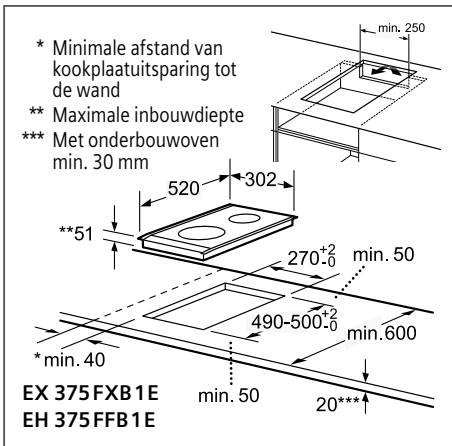

Vervolg inbouwschema's Domino-lijn p. TO-30

Technische informatie

Technische informatie inductiekookplaten

SIEMENS

Type toestel			Vitrokeramische inductiekookplaten				
			iQ700	iQ700	iQ700	iQ700	iQ700
Referentie			EX 975KXW1E	EX 975LXC1E	EX 975LVV1E	EX 901LVV1E	EX 275FXB1E
Vitrokeramisch met decor / zonder decor			– / ■	– / ■	– / ■	– / ■	– / ■
Facet-design, inox zijprofielen			■	■	■	■	–
Inox kader design			–	–	–	–	–
Pur design			–	–	–	–	■
Afmetingen							
Toestel	Hoogte	cm	5,1	5,1	5,1	5,6	5,1
	Breedte	cm	91,2	91,2	91,2	89,2	91,2
	Diepte	cm	52	52	52	51,2	35
Inbouwafmetingen	Hoogte	cm	5,1	5,1	5,1	5,6	5,1
	Breedte	cm	88	88	88	88 - 89,6	88
	Diepte	cm	49 - 50	49 - 50	49 - 50	50 - 51,6	33
Nettogewicht	kg	18	22	21	21	15	
Bediening							
TFT-Touchdisplay			■	–	–	–	–
Sensortoetsen dual lightSlider			–	■	■	■	–
Sensortoetsen Mono touchSlider			–	–	–	–	■
Uitrusting							
Restwarmteaanduiding			■	■	■	■	■
Timer per zone / Kookwekker / countUp timer			■ / ■ / ■	■ / ■ / ■	■ / ■ / ■	■ / ■ / ■	■ / ■ / –
Kookzones							
Aantal kookzones			5	5	5	5	4
Vooraan links	Type kookzone		flexInduction	flexInduction	flexInduction	flexInduction	flexInduction (links)
	Afmeting	cm	20 x 24	20 x 24	20 x 23	19 x 23	20 x 21
	Vermogen (powerBoost)	kW	2,2 (3,7)	2,2 (3,7)	2,2 (3,7)	2,2 (3,7)	2,2 (3,7)
Achteraan links	Type kookzone		flexInduction	flexInduction	flexInduction	flexInduction	flexInduction (links centraal)
	Afmeting	cm	20 x 24	20 x 24	20 x 23	19 x 23	20 x 21
	Vermogen (powerBoost)	kW	2,2 (3,7)	2,2 (3,7)	2,2 (3,7)	2,2 (3,7)	2,2 (3,7)
Vooraan centraal	Type kookzone		–	–	–	–	–
	Afmeting	cm	–	–	–	–	–
	Vermogen (powerBoost)	kW	–	–	–	–	–
Achteraan centraal	Type kookzone		flexInduction	flexInduction	powerInduction Drievoudige variabele zone	powerInduction Drievoudige variabele zone	–
	Afmeting	cm	30 x 24	30 x 24	21 / 26 / 32	21 / 26 / 32	–
	Vermogen (powerBoost – superBoost)	kW	2,2 (3,7)	2,2 (3,7)	2,2 / 2,6 / 3,3 (3,4 / 3,6 / 3,7 – 5,5)	2,2 / 2,6 / 3,3 (3,4 / 3,6 / 3,7 – 5,5)	–
Vooraan rechts	Type kookzone		flexInduction	flexInduction	flexInduction	flexInduction	flexInduction (rechts)
	Afmeting	cm	20 x 24	20 x 24	20 x 23	19 x 23	20 x 21
	Vermogen (powerBoost)	kW	2,2 (3,7)	2,2 (3,7)	2,2 (3,7)	2,2 (3,7)	2,2 (3,7)
Achteraan rechts	Type kookzone		flexInduction	flexInduction	flexInduction	flexInduction	flexInduction (rechts centraal)
	Afmeting	cm	20 x 24	20 x 24	20 x 23	19 x 23	20 x 21
	Vermogen (powerBoost)	kW	2,2 (3,7)	2,2 (3,7)	2,2 (3,7)	2,2 (3,7)	2,2 (3,7)
Technische gegevens							
Aansluitwaarde	W		11100	11100	11100	11100	7400
Beveiliging via zekering	A		–	–	–	–	–
Spanning	V		220 - 240	220 - 240	220 - 240	220 - 240	220 - 240
Frequentie	Hz		50; 60	50; 60	50; 60	50; 60	50; 60
Lengte van de aansluitkabel	cm		110	110	110	110	110
Zonder stekker			■	■	■	■	■
Veiligheids certificaten			CE, AENOR	CE, AENOR	CE, AENOR	CE, AENOR	CE, AENOR