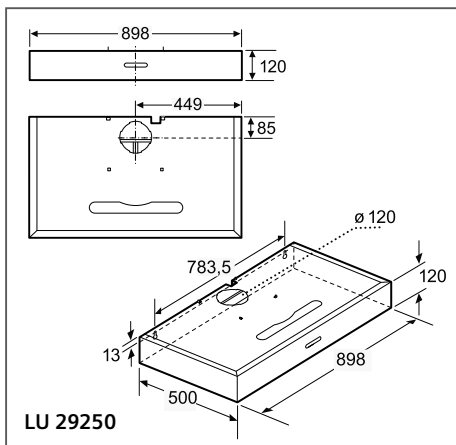

Inbouwschema's

LU 93LLC20

* Zie combinatie tabel op Tradeplace (LZ 46600 en LZ 49600)