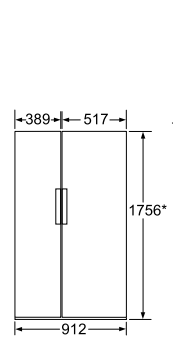

**Integreerbare koelkasten en diepvriezers
onder te bouwen**

	iQ500	iQ500	iQ500	iQ500
	GI 11 VAF30	KU 15 LA 65	KU 15 RA 65	GU 15 DA 55
	A++	A++	A++	A+
	144	140	92	184
	72	123	137	98
	—	108	137	—
	—	—	—	—
	—	—	—	—
	72	15	—	98
	72	15	—	98
	■ ■ ■ ■	■ ■ ■ ■	—	■ ■ ■ ■
	8	2	—	12
	21	10	—	23
	2	—	—	2
	37	38	38	38
	SN-T	SN-ST	SN-ST	SN-ST
	— / ■	■ / ■	■ / ■	■ / ■
	■	■	■	■
	1 / —	1 / —	1 / —	1 / —
	—	■	■	■
	R / W	R / W	R / W	R / W
	— / ■	— / ■	— / ■	— / ■
	71,2	82	82	82
	55,8	59,8	59,8	59,8
	54,4	54,8	54,8	54,8
	—	—	—	—
	60	60	60	60
	114	115	115	115
	38	34	33	36
	—	—	—	■
	—	■	—	—
	90	90	90	90
	220 - 240	220 - 240	220 - 240	220 - 240
	■	■	■	■
	■	■	■	■

Alle afmetingen zijn in mm
¹⁾ Voor alle koelkasten met vaste wateraansluiting is het volgens de van kracht zijnde reglementering van Belgaqua (de Belgische federatie voor de watersector) verplicht een terugslagklep type EA voor te monteren.