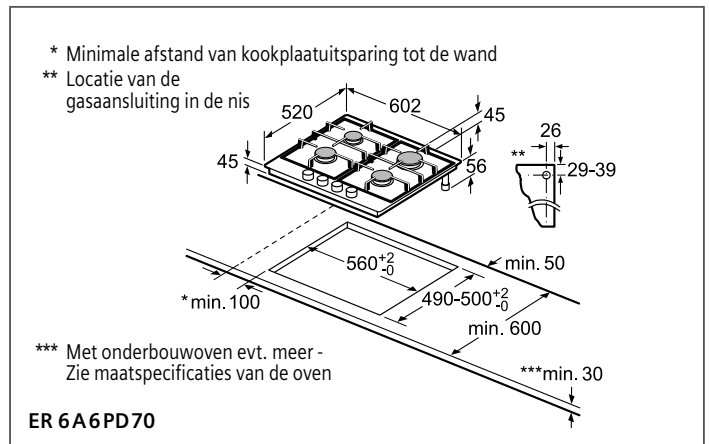

Inbouwschema's