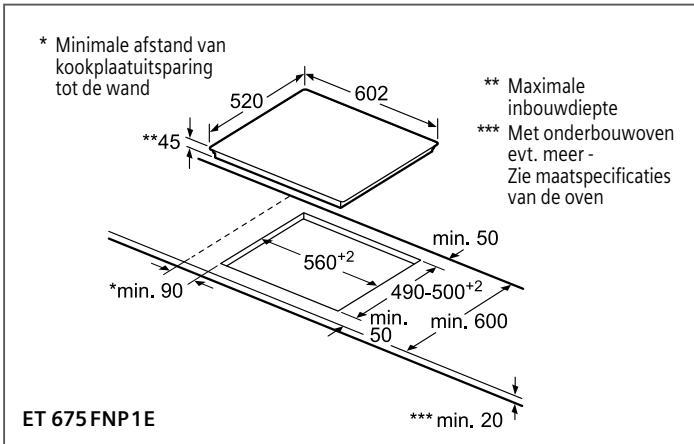

Inbouwschema's