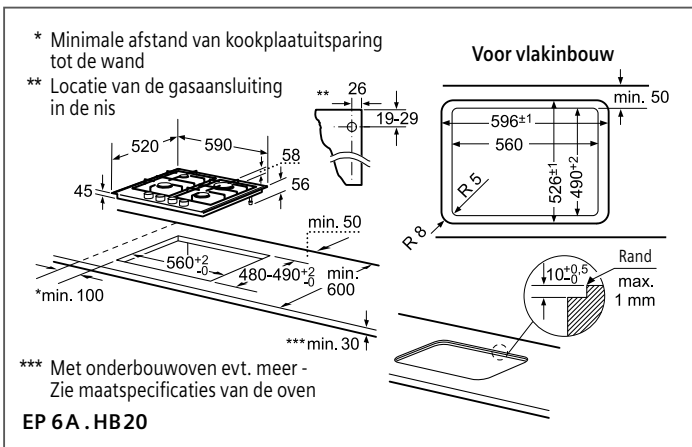

Inbouwschema's

KOOKPLATEN