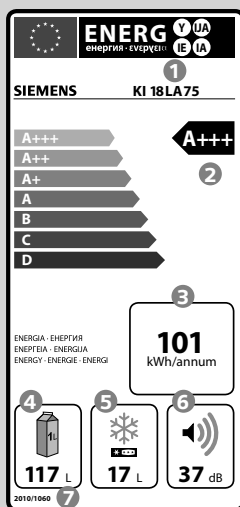

1. 1 Naam of merk van de fabrikant, typebenaming
2. 2 Energie-efficiëntieklasse
3. 3 Energieverbruik in kWh/jaar (op basis van de resultaten van de normtests) – Het daadwerkelijke energieverbruik is afhankelijk van het gebruik van het toestel
4. 4 Totale nuttige inhoud van alle koelcompartimenten (compartimenten zonder steraanduiding)
5. 5 Totale nuttige inhoud van alle diepvriescompartimenten (compartimenten zonder steraanduiding)
6. 6 Geluidsemissie in dB(A) re 1pW (geluidsvermogen)
7. 7 Verwijzing naar de regelgeving