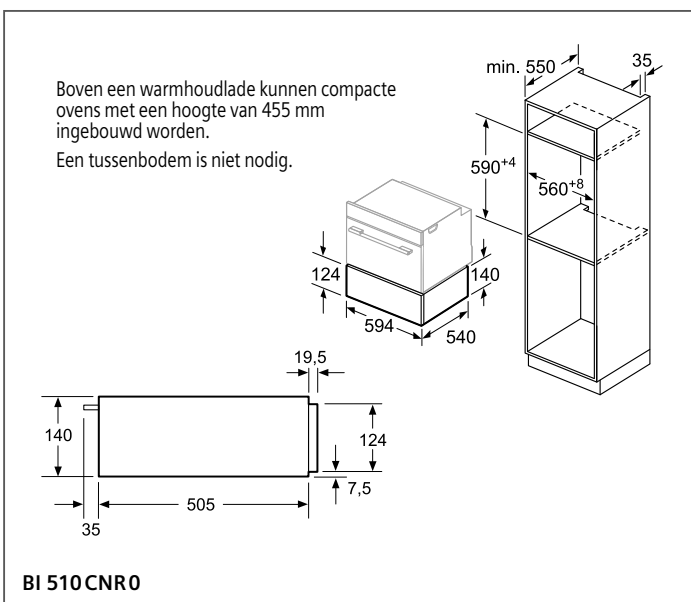

Inbouwschema's