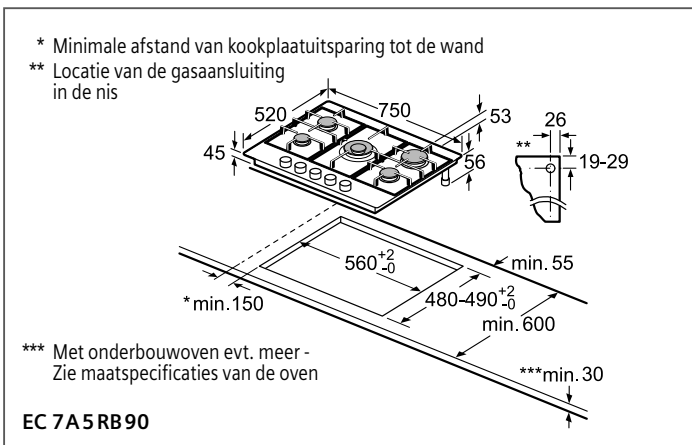

Inbouwschema's

KOOKPLATEN