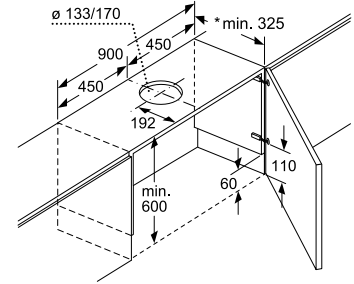

Montage toestel met neerlaatkader

Montage cleanAir-kringloopmodule voor uitschuifbare dampkappen

* Zie combinatietabel op Tradeplace (LZ 46600 / LZ 49600)