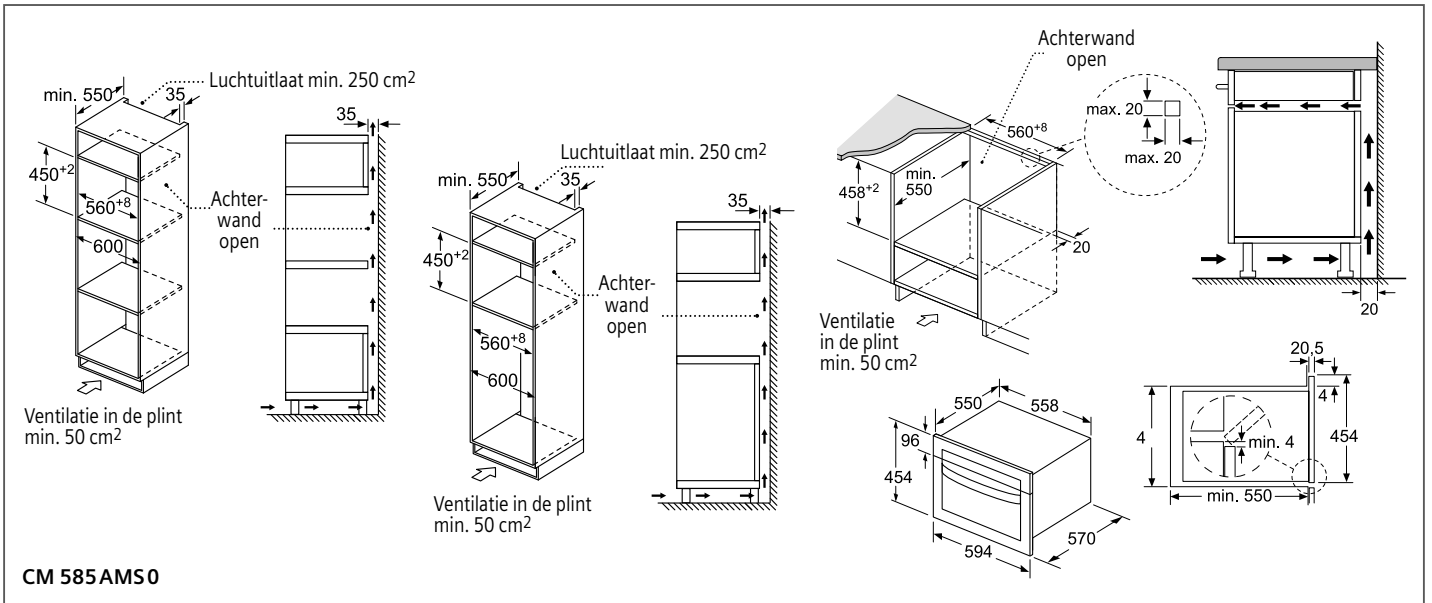

Inbouwschema's