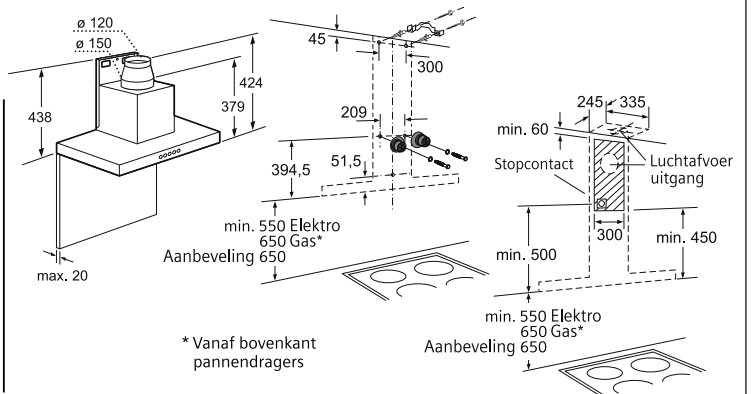

* Vanaf bovenkant pannendragers

Bij gebruik van een achterwand moet met het design van het toestel rekening worden gehouden