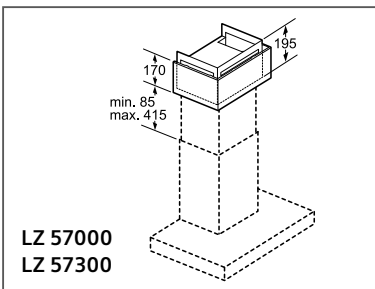

Inbouwschema's

DAMPKAPEN

Bijkomende montageschema's voor neerlaatkader: zie op Tradeplace (referenties LZ 46600 en LZ 49600)

60 cm brede hangkast

90 cm brede hangkast

Montage cleanAir-kringloopmodule voor uitschuifbare dampkappen

* Zie combinatietabel op Tradeplace (LZ 46600 / LZ 49600)

LZ 50960