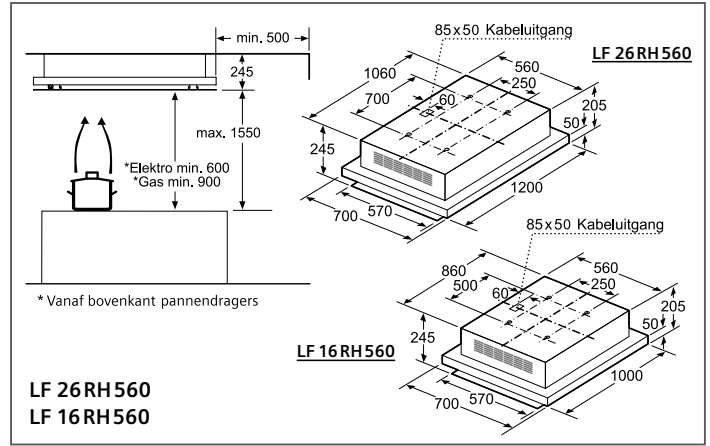

Inbouwschema's

DAMPKAPEN