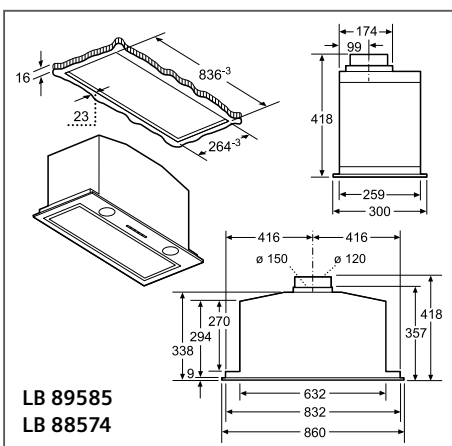

Inbouwschema's