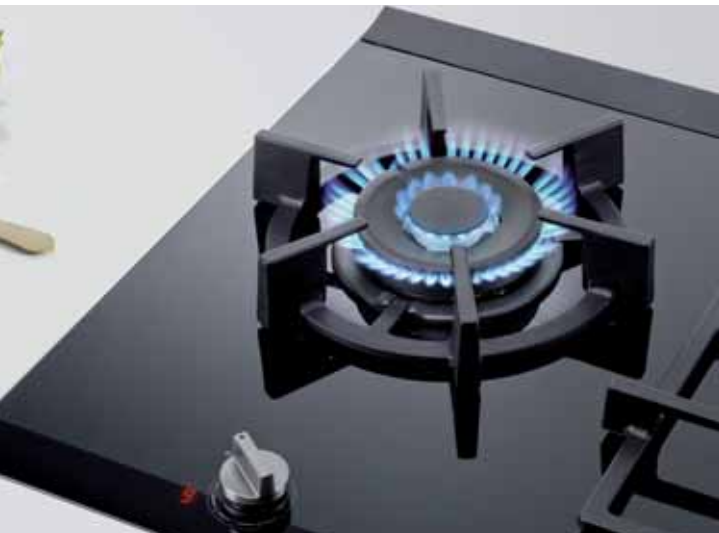

Vitrokeramische gaskookplaat met wokbrander met dubbele vlamringen en digitale functiedisplay