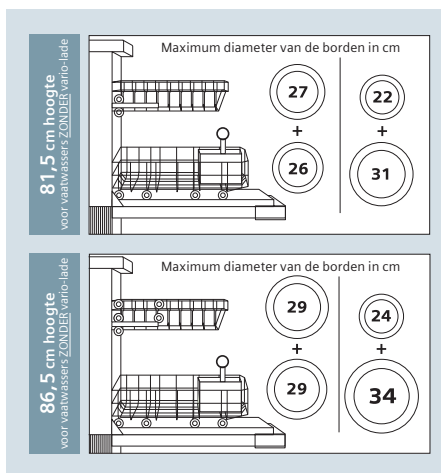

Eenvoudig in de hoogte verstelbaar – zelfs volgeladen:
3-voudige rackMatic met volledig uittrekbare korf.

Om uw vaatwasser eenvoudig met heel wat vaatwerk vol te laden, kunt u dankzij rackMatic de bovenkorf in 3 hoogten instellen – zelfs helemaal volgeladen. Zo vinden naast vaatwerk, bestek en glazen ook grote potten en borden een plaatsje in beide korven.

Eenvoudig en zacht openen en dichtmaken van de deur
met het servoslot easyLock.

Een trekveer in het servoslot zorgt ervoor dat de deur zachtjes en haast vanzelf dichtgaat. Een lichte druk volstaat. En openen gaat al net zo vlot.

Groot in alle maten.

Waarom zou men de hoogte van de moderne werkvlakken niet gebruiken? Siemens stelt u ook toestellen met een hoogte van 86,5 cm (in plaats van 81,5 cm) voor, die u een extra binnenruimte van 5 cm aanbieden en dus 10% meer laadcapaciteit hebben, waardoor u borden van tot 34 cm diameter (pizzaborden) in uw vaatwasser kan plaatsen – een topprestatie!