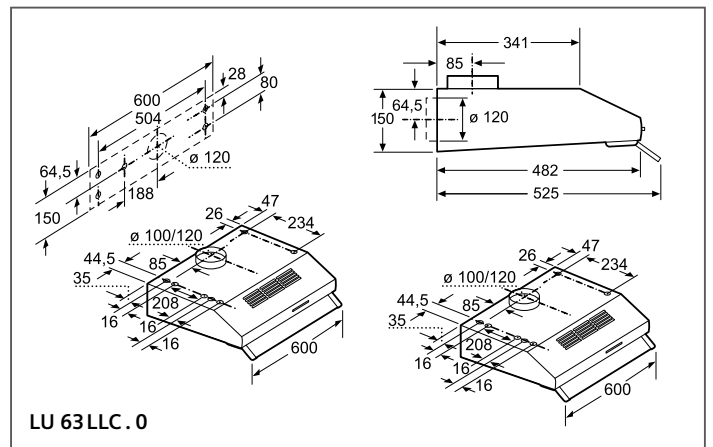

Inbouwschema's

LE 66MAC00

* Zie combinatie tabel op Tradeplace (LZ 46600 en LZ 49600)