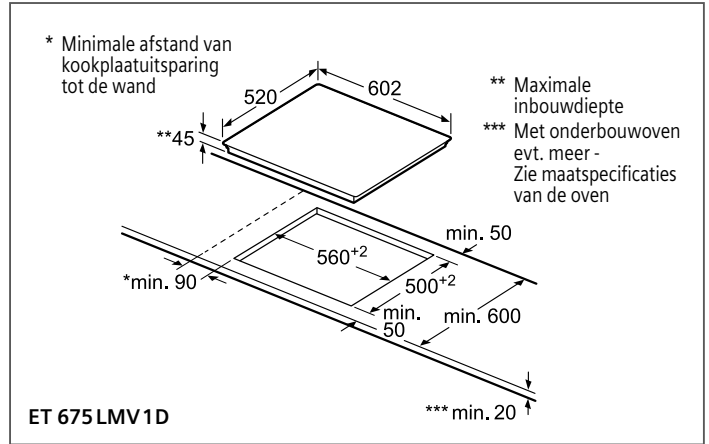

Inbouwschema's