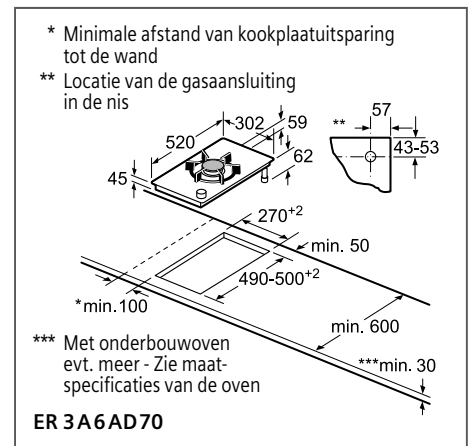

Vervolg inbouwschema's Domino-lijn p. TO-30

Technische informatie

Technische informatie inductiekookplaten

SIEMENS

Type toestel			Vitrokeramische inductiekookplaten				
			iQ700	iQ700	iQ700	iQ700	iQ700
Referentie			EX 975KXW1E	EX 975LXC1E	EX 975LVV1E	EX 901LVV1E	EX 275FXB1E
Vitrokeramisch met decor / zonder decor			– / ■	– / ■	– / ■	– / ■	– / ■
Facet-design, inox zijprofielen			■	■	■	■	–
Inox kader design			–	–	–	–	–
Pur design			–	–	–	–	■
Afmetingen							
Toestel	Hoogte	cm	5,1	5,1	5,1	5,6	5,1
	Breedte	cm	91,2	91,2	91,2	89,2	91,2
	Diepte	cm	52	52	52	51,2	35
Inbouwafmetingen	Hoogte	cm	5,1	5,1	5,1	5,6	5,1
	Breedte	cm	88	88	88	88 - 89,6	88
	Diepte	cm	49 - 50	49 - 50	49 - 50	50 - 51,6	33
Nettogewicht	kg	18	22	21	21	15	
Bediening							
TFT-Touchdisplay			■	–	–	–	–
Sensortoetsen dual lightSlider			–	■	■	■	–
Sensortoetsen Mono touchSlider			–	–	–	–	■
Uitrusting							
Restwarmteaanduiding			■	■	■	■	■
Timer per zone / Kookwekker / countUp timer			■ / ■ / ■	■ / ■ / ■	■ / ■ / ■	■ / ■ / ■	■ / ■ / –
Kookzones							
Aantal kookzones			5	5	5	5	4
Vooraan links	Type kookzone		flexInduction	flexInduction	flexInduction	flexInduction	flexInduction (links)
	Afmeting	cm	20 x 24	20 x 24	20 x 23	19 x 23	20 x 21
	Vermogen (powerBoost)	kW	2,2 (3,7)	2,2 (3,7)	2,2 (3,7)	2,2 (3,7)	2,2 (3,7)
Achteraan links	Type kookzone		flexInduction	flexInduction	flexInduction	flexInduction	flexInduction (links centraal)
	Afmeting	cm	20 x 24	20 x 24	20 x 23	19 x 23	20 x 21
	Vermogen (powerBoost)	kW	2,2 (3,7)	2,2 (3,7)	2,2 (3,7)	2,2 (3,7)	2,2 (3,7)
Vooraan centraal	Type kookzone		–	–	–	–	–
	Afmeting	cm	–	–	–	–	–
	Vermogen (powerBoost)	kW	–	–	–	–	–
Achteraan centraal	Type kookzone		flexInduction	flexInduction	powerInduction Drievoudige variabele zone	powerInduction Drievoudige variabele zone	–
	Afmeting	cm	30 x 24	30 x 24	21 / 26 / 32	21 / 26 / 32	–
	Vermogen (powerBoost – superBoost)	kW	2,2 (3,7)	2,2 (3,7)	2,2 / 2,6 / 3,3 (3,4 / 3,6 / 3,7 – 5,5)	2,2 / 2,6 / 3,3 (3,4 / 3,6 / 3,7 – 5,5)	–
Vooraan rechts	Type kookzone		flexInduction	flexInduction	flexInduction	flexInduction	flexInduction (rechts)
	Afmeting	cm	20 x 24	20 x 24	20 x 23	19 x 23	20 x 21
	Vermogen (powerBoost)	kW	2,2 (3,7)	2,2 (3,7)	2,2 (3,7)	2,2 (3,7)	2,2 (3,7)
Achteraan rechts	Type kookzone		flexInduction	flexInduction	flexInduction	flexInduction	flexInduction (rechts centraal)
	Afmeting	cm	20 x 24	20 x 24	20 x 23	19 x 23	20 x 21
	Vermogen (powerBoost)	kW	2,2 (3,7)	2,2 (3,7)	2,2 (3,7)	2,2 (3,7)	2,2 (3,7)
Technische gegevens							
Aansluitwaarde	W		11100	11100	11100	11100	7400
Beveiliging via zekering	A		–	–	–	–	–
Spanning	V		220 - 240	220 - 240	220 - 240	220 - 240	220 - 240
Frequentie	Hz		50; 60	50; 60	50; 60	50; 60	50; 60
Lengte van de aansluitkabel	cm		110	110	110	110	110
Zonder stekker			■	■	■	■	■
Veiligheids certificaten			CE, AENOR	CE, AENOR	CE, AENOR	CE, AENOR	CE, AENOR