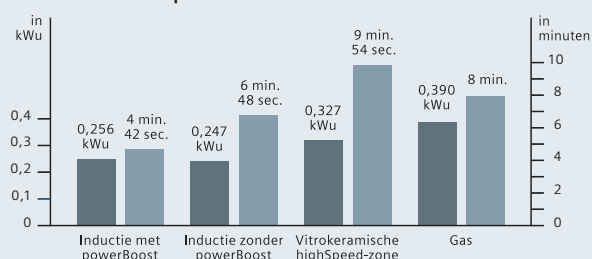

Sinds de uitvinding van het vuur is er veel gebeurd. Erg veel. Onvoorstelbaar veel.

Inductie: onmiddellijk heet, onmiddellijk koud.

Bij koken met inductie wekken de magnetische velden pas warmte op wanneer er een pot of pan met magnetiseerbare bodem op een ingeschakelde kookzone wordt gezet. Hierbij wordt niet de kookzone zelf maar alleen de pot- of panbodem verhit.

Onder de glaskeramische plaat bevindt zich een inductiespoel. Zodra er elektrische stroom door deze spoel gaat, ontstaat er een magnetisch veld dat wervelstromen opwekt in de bodem van pot of pan. En hierdoor wordt deze bodem dan verhit. Omdat er dus alleen hitte ontstaat daar waar deze werkelijk nodig is, wordt er heel wat energie bespaard. De temperatuur kan erg nauwkeurig worden geregeld. Ideaal als u gerechten tot in de puntjes wilt verzorgen.

Energieverbruik en nodige tijd om 2 liter water van 15 naar 90°C op te warmen