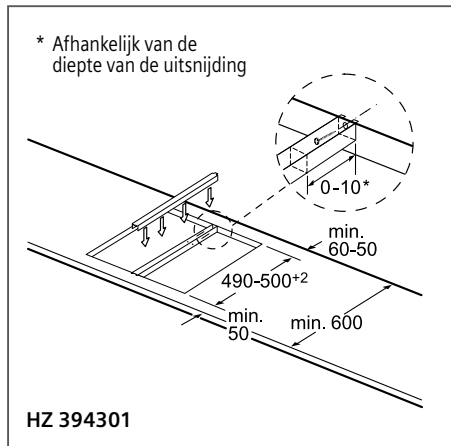

Vervolg inbouwschema's Domino-lijn p. TO-30

Technische informatie

Technische informatie inductiekookplaten

SIEMENS

Type toestel			Vitrokeramische inductiekookplaten				
			iQ700	iQ700	iQ700	iQ700	iQ700
Referentie			EX 975KXW1E	EX 975LXC1E	EX 975LVV1E	EX 901LVV1E	EX 275FXB1E
Vitrokeramisch met decor / zonder decor			– / ■	– / ■	– / ■	– / ■	– / ■
Facet-design, inox zijprofielen			■	■	■	■	–
Inox kader design			–	–	–	–	–
Pur design			–	–	–	–	■
Afmetingen							
Toestel	Hoogte	cm	5,1	5,1	5,1	5,6	5,1
	Breedte	cm	91,2	91,2	91,2	89,2	91,2
	Diepte	cm	52	52	52	51,2	35
Inbouwafmetingen	Hoogte	cm	5,1	5,1	5,1	5,6	5,1
	Breedte	cm	88	88	88	88 - 89,6	88
	Diepte	cm	49 - 50	49 - 50	49 - 50	50 - 51,6	33
Nettogewicht	kg	18	22	21	21	15	
Bediening							
TFT-Touchdisplay			■	–	–	–	–
Sensortoetsen dual lightSlider			–	■	■	■	–
Sensortoetsen Mono touchSlider			–	–	–	–	■
Uitrusting							
Restwarmteaanduiding			■	■	■	■	■
Timer per zone / Kookwekker / countUp timer			■ / ■ / ■	■ / ■ / ■	■ / ■ / ■	■ / ■ / ■	■ / ■ / –
Kookzones							
Aantal kookzones			5	5	5	5	4
Vooraan links	Type kookzone		flexInduction	flexInduction	flexInduction	flexInduction	flexInduction (links)
	Afmeting	cm	20 x 24	20 x 24	20 x 23	19 x 23	20 x 21
	Vermogen (powerBoost)	kW	2,2 (3,7)	2,2 (3,7)	2,2 (3,7)	2,2 (3,7)	2,2 (3,7)
Achteraan links	Type kookzone		flexInduction	flexInduction	flexInduction	flexInduction	flexInduction (links centraal)
	Afmeting	cm	20 x 24	20 x 24	20 x 23	19 x 23	20 x 21
	Vermogen (powerBoost)	kW	2,2 (3,7)	2,2 (3,7)	2,2 (3,7)	2,2 (3,7)	2,2 (3,7)
Vooraan centraal	Type kookzone		–	–	–	–	–
	Afmeting	cm	–	–	–	–	–
	Vermogen (powerBoost)	kW	–	–	–	–	–
Achteraan centraal	Type kookzone		flexInduction	flexInduction	powerInduction Drievoudige variabele zone	powerInduction Drievoudige variabele zone	–
	Afmeting	cm	30 x 24	30 x 24	21 / 26 / 32	21 / 26 / 32	–
	Vermogen (powerBoost – superBoost)	kW	2,2 (3,7)	2,2 (3,7)	2,2 / 2,6 / 3,3 (3,4 / 3,6 / 3,7 – 5,5)	2,2 / 2,6 / 3,3 (3,4 / 3,6 / 3,7 – 5,5)	–
Vooraan rechts	Type kookzone		flexInduction	flexInduction	flexInduction	flexInduction	flexInduction (rechts)
	Afmeting	cm	20 x 24	20 x 24	20 x 23	19 x 23	20 x 21
	Vermogen (powerBoost)	kW	2,2 (3,7)	2,2 (3,7)	2,2 (3,7)	2,2 (3,7)	2,2 (3,7)
Achteraan rechts	Type kookzone		flexInduction	flexInduction	flexInduction	flexInduction	flexInduction (rechts centraal)
	Afmeting	cm	20 x 24	20 x 24	20 x 23	19 x 23	20 x 21
	Vermogen (powerBoost)	kW	2,2 (3,7)	2,2 (3,7)	2,2 (3,7)	2,2 (3,7)	2,2 (3,7)
Technische gegevens							
Aansluitwaarde	W		11100	11100	11100	11100	7400
Beveiliging via zekering	A		–	–	–	–	–
Spanning	V		220 - 240	220 - 240	220 - 240	220 - 240	220 - 240
Frequentie	Hz		50; 60	50; 60	50; 60	50; 60	50; 60
Lengte van de aansluitkabel	cm		110	110	110	110	110
Zonder stekker			■	■	■	■	■
Veiligheids certificaten			CE, AENOR	CE, AENOR	CE, AENOR	CE, AENOR	CE, AENOR