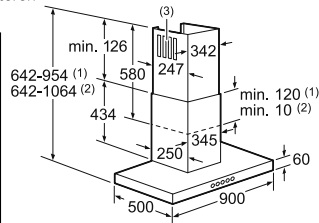

LC 97BA532
LC 98BB542
LC 98BD542