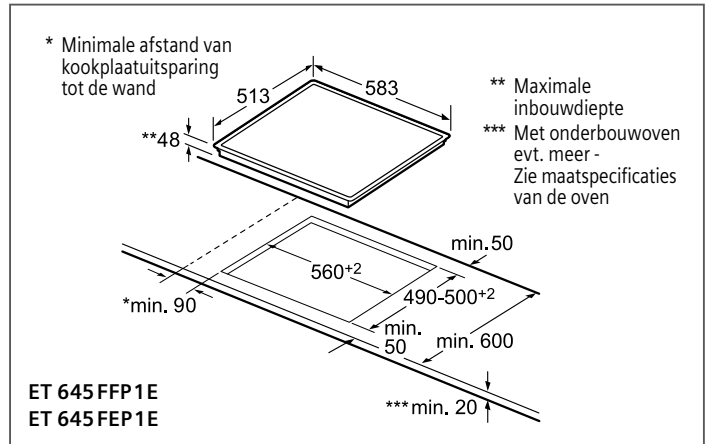

Inbouwschema's