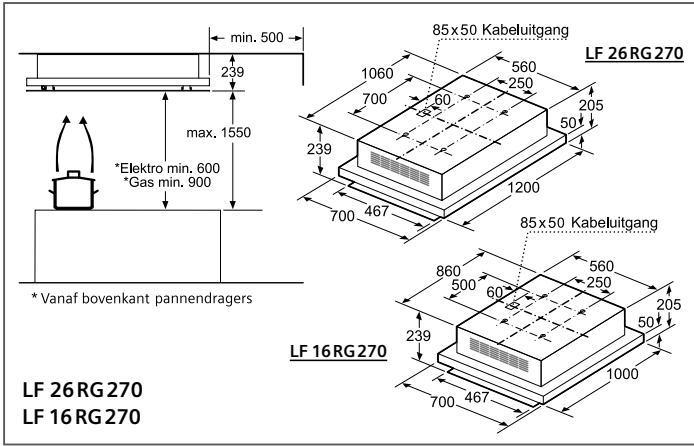

Inbouwschema's

DAMPKAPEN