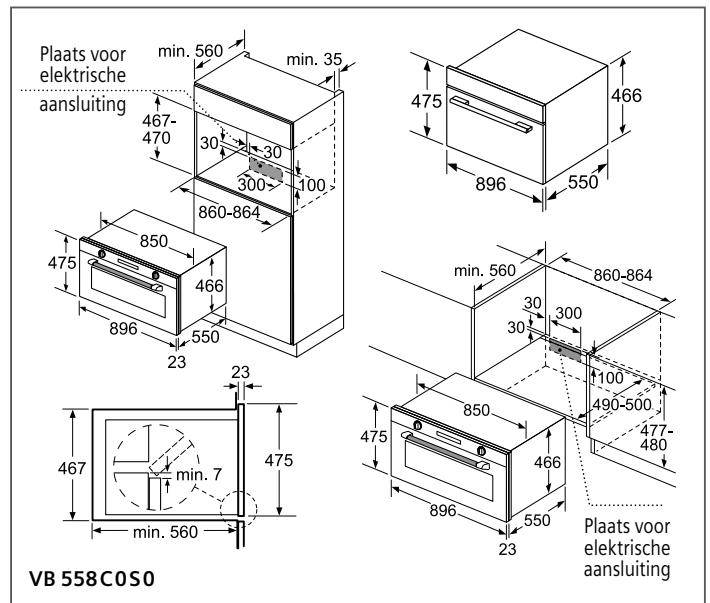

Inbouwschema's