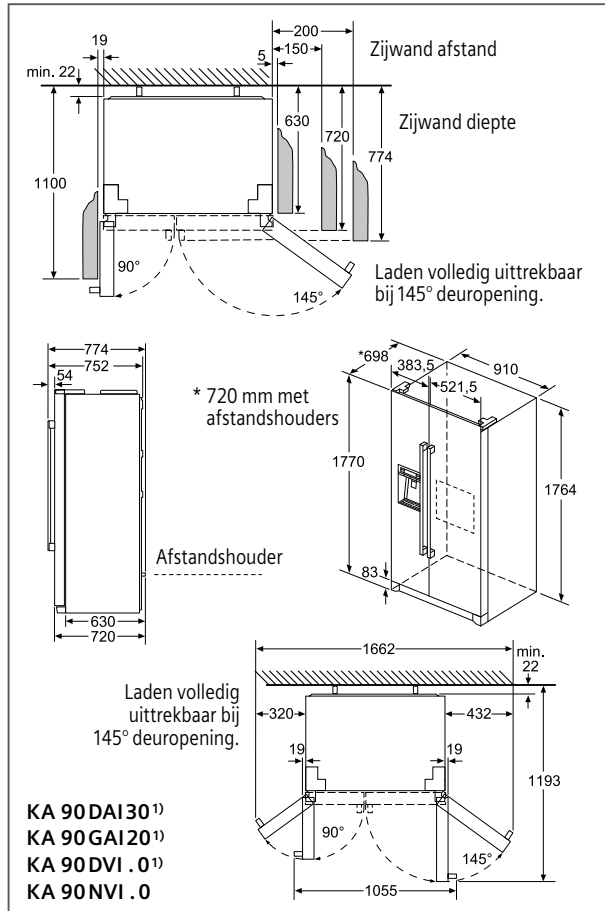

**Integreerbare koelkasten en diepvriezers
onder te bouwen**

	iQ500	iQ500	iQ500	iQ500
	GI 11 VAF30	KU 15 LA 65	KU 15 RA 65	GU 15 DA 55
	A++	A++	A++	A+
	144	140	92	184
	72	123	137	98
	—	108	137	—
	—	—	—	—
	—	—	—	—
	72	15	—	98
	72	15	—	98
	■ ■ ■ ■	■ ■ ■ ■	—	■ ■ ■ ■
	8	2	—	12
	21	10	—	23
	2	—	—	2
	37	38	38	38
	SN-T	SN-ST	SN-ST	SN-ST
	— / ■	■ / ■	■ / ■	■ / ■
	■	■	■	■
	1 / —	1 / —	1 / —	1 / —
	—	■	■	■
	R / W	R / W	R / W	R / W
	— / ■	— / ■	— / ■	— / ■
	71,2	82	82	82
	55,8	59,8	59,8	59,8
	54,4	54,8	54,8	54,8
	—	—	—	—
	60	60	60	60
	114	115	115	115
	38	34	33	36
	—	—	—	■
	—	■	—	—
	90	90	90	90
	220 - 240	220 - 240	220 - 240	220 - 240
	■	■	■	■
	■	■	■	■

Alle afmetingen zijn in mm
¹⁾ Voor alle koelkasten met vaste wateraansluiting is het volgens de van kracht zijnde reglementering van Belgaqua (de Belgische federatie voor de watersector) verplicht een terugslagklep type EA voor te monteren.