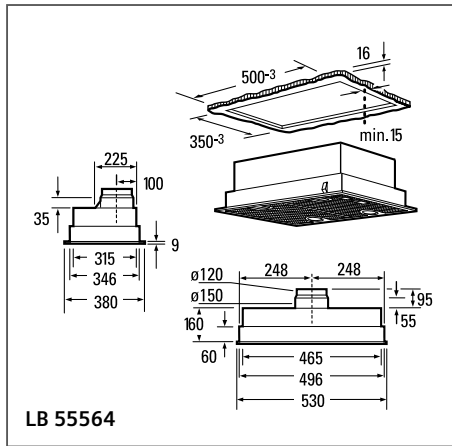

Inbouwschema's

* Zie combinatie tabel op Tradeplace (LZ 46600 en LZ 49600)