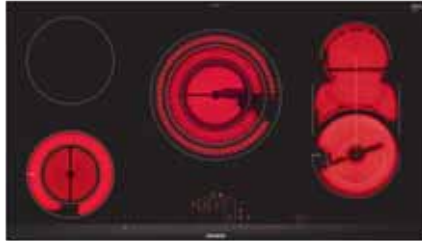

Vitrokeramische kookplaten 90 cm breed

	ET 975LMP1D	iQ500	ET 975FGP1E	iQ300

Vitrokeramische kookplaat
90 cm

Vitrokeramische kookplaat
90 cm

Prijs	ET 975LMP1D	€ 1.079,99*	ET 975FGP1E	€ 929,99*
Kookzones	• 5 highSpeed-kookzones • 1 combiZone • 1 drievoudige kookzone • 2 variabele kookzones		• 4 highSpeed-kookzones • 2 variabele kookzones	
Comfort / Zekerheid	• powerBoost-functie • Warmhoudfunctie voor alle kookzones • Timer voor iedere kookzone • Kookwekker – countUp timer • reStart-functie • wipeGuard: beveiliging van de instellingen gedurende 30 seconden • Volledig elektronische bediening op 17 niveaus • Kinderbeveiliging • Veiligheidsuitschakeling • Hoofdschakelaar On/Off • Functiecontrolelampje • 2-fasige aanduiding van de restwarmte voor iedere kookzone • Energy Consumption Display		• powerBoost-functie • Timer voor elke kookzone • Kookwekker • reStart-functie • wipeGuard: beveiliging van de instellingen gedurende 30 seconden • Volledig elektronische bediening op 17 niveaus • Kinderbeveiliging • Veiligheidsuitschakeling • Hoofdschakelaar On/Off • Functiecontrolelampje • 2-fasige aanduiding van de restwarmte voor iedere kookzone • Energy Consumption Display	
Design	• dual lightSlider sensorbediening • Vitrokeramiek zonder decor • Facet-design, inox zijprofielen • Mogelijk te combineren met andere "Facet-design" vitrokeramische kookplaten		• Mono touchSlider sensorbediening • Vitrokeramiek zonder decor • Facet-design, inox zijprofielen	

Technische informatie

Inbouw	Minimale dikte van het werkvlak: 2 cm	Minimale dikte van het werkvlak: 2 cm
Afmetingen (HxBxD)	Toestel: 4,5 x 91,2 x 52 cm Inbouw: 4,5 x 88 x 50 cm	Toestel: 4,5 x 91,2 x 35 cm Inbouw: 4,5 x 88 x 33 cm

Toebehoren in optie: zie pagina 109

Inbouwschema's en technische informatie: zie pagina's TO-17 tot TO-31

*Vrijblijvend aanbevolen marktprijs op 01/03/2018. BTW en Recupelbijdrage € 1,00 inbegrepen.