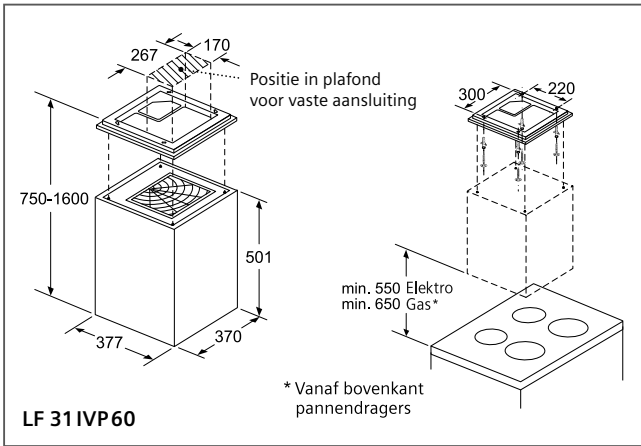

Inbouwschema's

DAMPKAPEN