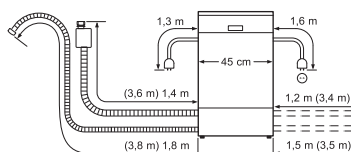

Aansluitingsmaten voor alle SR-vaatwassers van 45 cm. ( ): waarden met verlengingsset SZ 72010