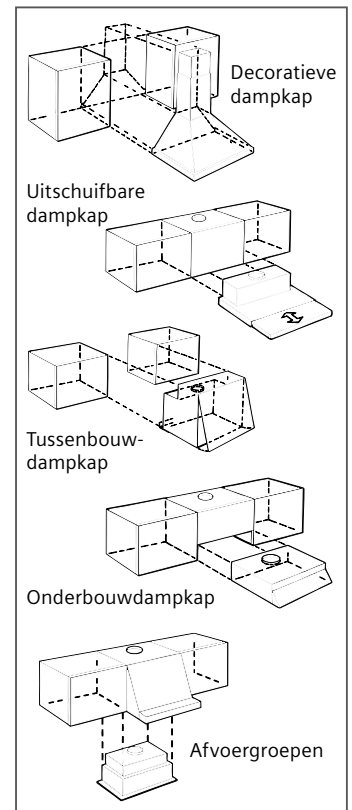

flatDesign

Zie p. 132

headFree

Zie p. 135

Home Connect

Zie p. 8-9 en 132

Intensiefstand

De intensiefstand met automatische terugschakeling biedt een maximale afzuigcapaciteit bij het aan de kook brengen of aanbraden van gerechten. Na tien minuten schakelt de motor automatisch terug naar de normale stand.

iQdrive

Zie p. 111

LED-verlichting

Zie p. 113

Luchtafvoer

Bij Siemens wordt volgens de DIN/EN 61591-norm gemeten. Om met vermogens te vergelijken die volgens een andere norm gemeten worden, vermenigvuldigt men de gegevens met factor 1,6. Hoe bepaalt u welk vermogen u nodig heeft? U meet het volume van de kamer (lengte x breedte x hoogte) en vermenigvuldigt dit met 10.

Metalen filter

De metalen filter is de milieuvriendelijke oplossing op lange termijn omdat hij gewoon kan worden gereinigd in de vaatwasser. Enkele dampkappen duiden de filterverzadiging zelfs elektronisch aan.

modulAir System

Zie p. 116

Neerlaatkader

Zie p. 155

Plafonddampkappen

Zie p. 120

Plug & Play

Zie p. 124

Randafzuiging

Zie p. 112

Regeneerbare filter

Zie p. 112

softLight en dimfunctie

Zie p. 113

Tafelventilatie

Zie p. 116 en 118

touchSlider

Zie p. 113

Uitschuifbare dampkappen

Zie p. 150

varioControl

Zie p. 153

Verzadigingsaanduiding van de filters

De elektronische verzadigingsaanduiding geeft aan wanneer de metalen of actieve filter moeten gereinigd of vervangen worden.