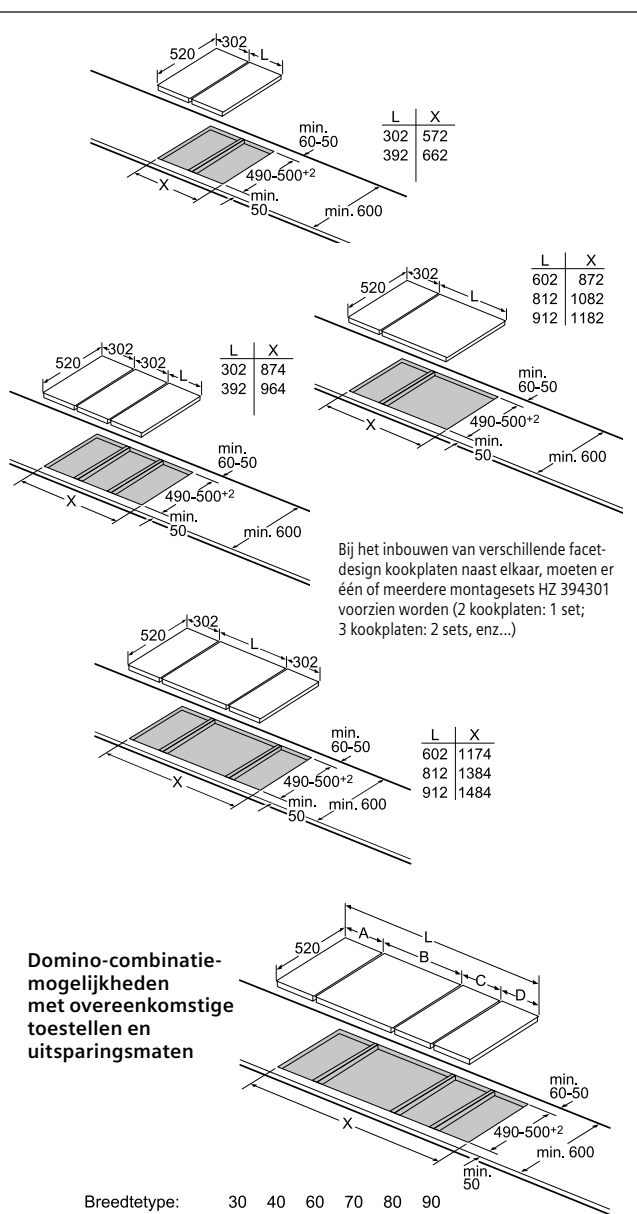

Inbouwschema's

KOOKPLATEN

Domino-combinatie-mogelijkheden met overeenkomstige toestellen en uitsparingsmaten

Breedtetype: 30 40 60 70 80 90
Apparaatbreedte: 302 392 602 710 812 912

	L	X
2x30	604	572
1x30, 1x40	694	662
1x30, 1x60	904	872
1x30, 1x70	1012	980
1x30, 1x80	1114	1082
1x30, 1x90	1214	1182
2x40	784	752
1x40, 1x60	994	962
1x40, 1x70	1102	1070
1x40, 1x80	1204	1172
1x40, 1x90	1304	1272
3x30	906	874
2x30, 1x40	996	964
2x30, 1x60	1206	1174
2x30, 1x70	1314	1282
2x30, 1x80	1416	1384
2x30, 1x90	1516	1484
1x30, 2x40	1086	1054
1x30, 1x40, 1x60	1296	1264
1x30, 1x40, 1x70	1404	1372
1x30, 1x40, 1x80	1506	1474
1x30, 1x40, 1x90	1606	1574
3x40	1176	1144
2x40, 1x60	1386	1354
4x30	1208	1176
3x30, 1x40	1298	1266
2x30, 2x40	1388	1356
1x30, 3x40	1478	1446

Inbouw van verscheidene domino's of met een kookplaat van 600 mm

Technische informatie

Technische informatie Domino-lijn

SIEMENS

Type toestel	Domino-lijn 40 cm		
	Teppan Yaki		
	iQ500		
Referentie	ET 475FYB1E		
Vitrokeramisch zonder decor	■		
Facet-design, inox zijprofielen	■		
Inox	■		
Gastype			
Instelling – Aardgas H/E/(L) 20 (25) mbar	–		
Alternatief – Butaan-/propaan gas G30, 31 28-30/37 mbar	–		
Afmetingen			
Toestel	Hoogte	cm	8,9
	Breedte	cm	39,2
	Diepte	cm	52
Inbouwaafmetingen	Hoogte	cm	8,3
	Breedte	cm	36
	Diepte	cm	49-50
Nettogewicht		kg	11
Bediening			
Sensortoetsen mono touchSlider / Draaiknoppen	■ / –		
Uitrusting			
Restwarmteaanduiding	■		
Stop-functie	■		
stepFlame	–		
Veiligheid – Thermokoppel / Veiligheidsuitschakeling	– / ■		
Kookzones			
Aantal kookzones		2	
Vooraan / Centraal	Type kookzone	Teppan Yaki Inox	
	Afmeting	cm	34,4 x 14,6
	Vermogen (powerBoost)	kW	0,95
Achteraan	Type kookzone	Teppan Yaki Inox	
	Afmeting	cm	34,4 x 14,6
	Vermogen (powerBoost)	kW	0,95
Technische gegevens			
Aansluitwaarde	W	1900	
Beveiliging via zekering	A	13	
Spanning	V	220-240 1+N	
Frequentie	Hz	50; 60	
Lengte van de aansluitkabel	cm	100	
Zonder stekker	■		
Veiligheidscertificaten		CE, VDE	

* highSpeed = verwarming via thermische weerstand