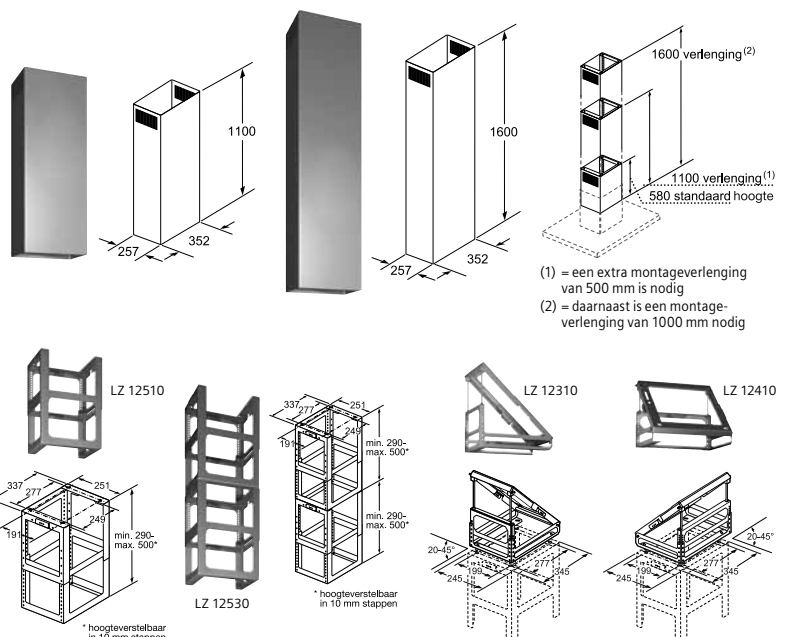

(1) = een extra montageverlenging van 500 mm is nodig
(2) = daarnaast is een montageverlenging van 1000 mm nodig