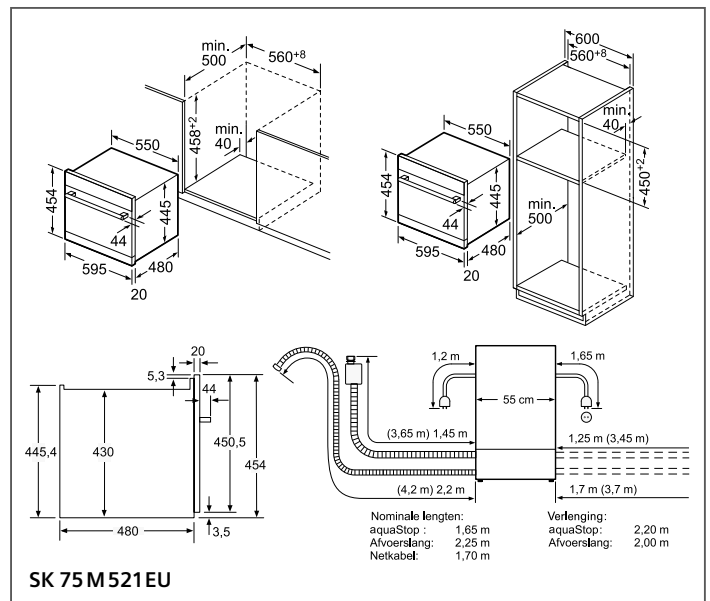

Zeolith

Zie p. 214-215

Inbouwschema's

Technische informatie

Technische informatie volledig integreerbare vaatwassers

SIEMENS

Type toestel		ecoStar 60 cm		speedMatic 60 cm		
Referentie		iQ700	iQ700	iQ500	iQ500	iQ500
Hoogte van het toestel: 86,5 cm		SX 678X36TE	SX 778D16TE	SX 658X03TE	SX 657X04IE	SX 658D02ME
Hoogte van het toestel: 81,5 cm		SN 678X36TE	SN 778D16TE	SN 658X03TE	SN 657X04IE	SN 658D02ME
Andere hoogte						
Kleur bedieningspaneel						
Inox		—	—	—	—	—
Zwart		■	■	■	■	■
Wit		—	—	—	—	—
Resultaten						
Energie-efficiëntieklasse ¹⁾		A+++ - 10%	A+++	A+++	A+++	A++
Wasvermogenklasse ¹⁾		A	A	A	A	A
Droogvermogenklasse ¹⁾		A	A	A	A	A
Aantal programma's		8	8	8	7	8
Aantal verschillende temperaturen		6	6	6	6	5
Vergelijkingsprogramma		Eco 50°C	Eco 50°C	Eco 50°C	Eco 50°C	Eco 50°C
Energieverbruik	kWu	0,73	0,82	0,83	0,82	0,93
Waterverbruik per cyclus / Jaar	liter	7,5 / 2100	9,5 / 2660	9,5 / 2660	9,5 / 2660	9,5 / 2660
Totaal jaarlijks energieverbruik	kWu	211	234	237	234	266
Geluidsniveau dB(A) re 1pW	dB	42 (Nacht 40)	41 (Nacht 39)	42 (Nacht 40)	44	42 (Nacht 39)
Aantal bestekken		13	13	14	13	14
Uitrusting						
Maximale diameter van een bord in de bovenste korf	cm	23 (SX) 21 (SN)	23 (SX) 21 (SN)	23 (SX) 21 (SN)	29 (SX) 27 (SN)	23 (SX) 21 (SN)
Maximale diameter van een bord in de onderste korf	cm	34 (SX) 31 (SN)	34 (SX) 31 (SN)	34 (SX) 31 (SN)	34 (SX) 30 (SN)	34 (SX) 31 (SN)
Materiaal kuip		Inox	Inox	Inox	Inox	Inox
Bijvulaanduiding voor zout		■	■	■	■	■
Bijvulaanduiding voor spoelmiddel		■	■	■	■	■
Dampafschermplaat inbegrepen		■	■	■	■	■
Achterste toestelsteun vooraan verstelbaar		■	■	■	■	■
Afmetingen toestel						
Diepte	cm	55	55	55	55	55
Breedte	cm	59,8	59,8	59,8	59,8	59,8
Hoogte	cm	86,5 (SX) 81,5 (SN)	86,5 (SX) 81,5 (SN)	86,5 (SX) 81,5 (SN)	86,5 (SX) 81,5 (SN)	86,5 (SX) 81,5 (SN)
In de hoogte verstelbare pootjes		■	■	■	■	■
Toestel in de hoogte verstelbaar (min & max)	cm	6	6	6	6	6
Nettogewicht ²⁾	kg	47 (SX) 45 (SN)	57 (SX) 54 (SN)	48 (SX) 47 (SN)	NG (SX) NG (SN)	44 (SX) 42 (SN)
Aansluiting						
Aansluitwaarde	W	2400	2400	2400	2400	2400
Stroomafname	A	10	10	10	10	10
Spanning	V	220 - 240	220 - 240	220 - 240	220 - 240	220 - 240
Frequentie	Hz	50; 60	50; 60	50; 60	50; 60	50; 60
Lengte van de aansluitkabels	cm	175	175	175	175	175
Lengte toevoerslang	cm	165	165	165	165	165
Lengte afvoerslang	cm	190	190	190	190	190
Toebehoren in optie						
Speciale korf voor glazen met lange steel		SZ 73640	SZ 73640	SZ 73640	SZ 73640	SZ 73640
Slangverlengstuk voor gescheiden toevoer en afvoer		SZ 72010	SZ 72010	SZ 72010	SZ 72010	SZ 72010
Vaatwasserset		SZ 73000	SZ 73000	SZ 73000	SZ 73000	SZ 73000
Zilverbestekcassette		SZ 73001	SZ 73001	SZ 73001	SZ 73001	SZ 73001
Extra bestekkorf		SZ 73100	SZ 73100	SZ 73100		SZ 73100
Afdekking- en bevestigingsset		SZ 73015 (SX) SZ 73005 (SN)	SZ 73015 (SX) SZ 73005 (SN)	SZ 73015 (SX) SZ 73005 (SN)	SZ 73015 (SX) SZ 73005 (SN)	SZ 73015 (SX) SZ 73005 (SN)
Klapscharnier		SZ 73010		SZ 73010	SZ 73010	SZ 73010
Inbouwset						
Deur in inox		SZ 73055 (SN)		SZ 73055 (SN)	SZ 73055 (SN)	