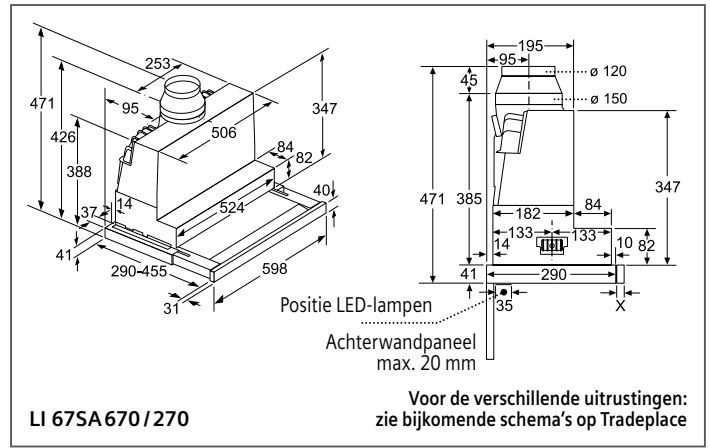

Inbouwschema's