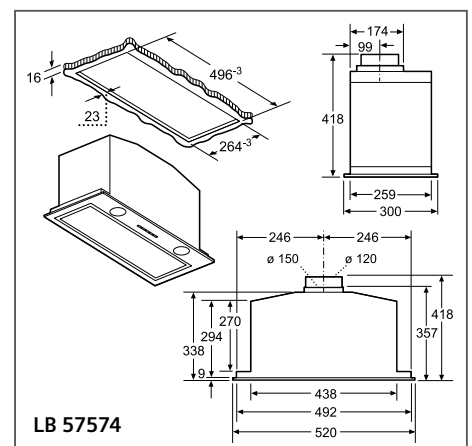

Inbouwschema's