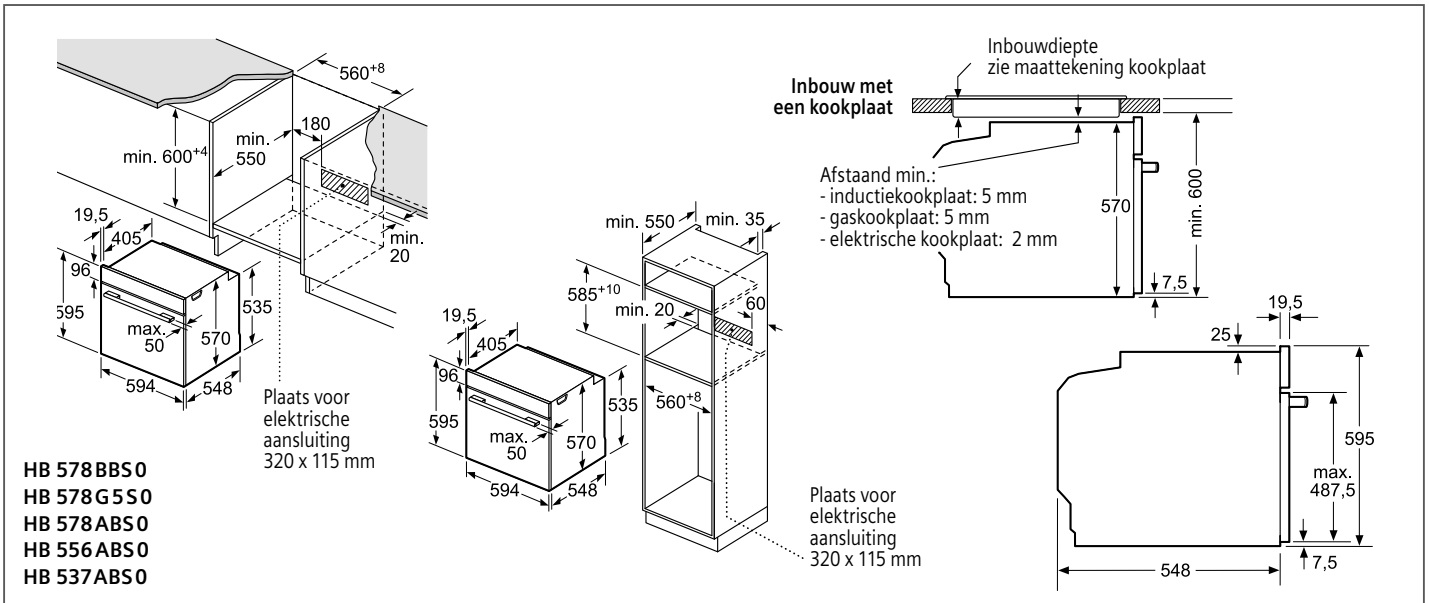

Inbouwschema's