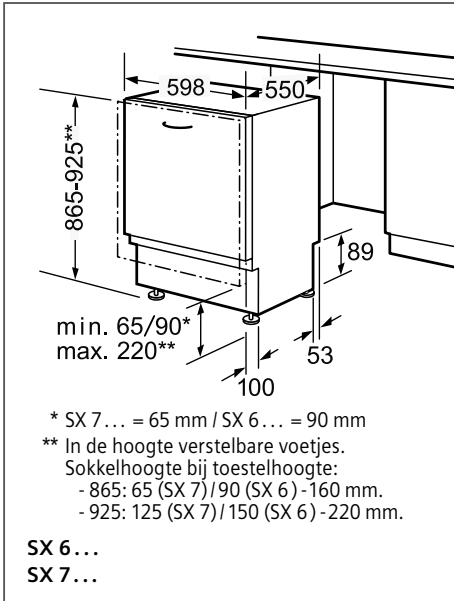

Zeolith

Zie p. 214-215

Inbouwschema's

Technische informatie

Technische informatie volledig integreerbare vaatwassers

SIEMENS

Type toestel		ecoStar 60 cm		speedMatic 60 cm		
Referentie		iQ700	iQ700	iQ500	iQ500	iQ500
Hoogte van het toestel: 86,5 cm		SX 678X36TE	SX 778D16TE	SX 658X03TE	SX 657X04IE	SX 658D02ME
Hoogte van het toestel: 81,5 cm		SN 678X36TE	SN 778D16TE	SN 658X03TE	SN 657X04IE	SN 658D02ME
Andere hoogte						
Kleur bedieningspaneel						
Inox		—	—	—	—	—
Zwart		■	■	■	■	■
Wit		—	—	—	—	—
Resultaten						
Energie-efficiëntieklasse ¹⁾		A+++ - 10%	A+++	A+++	A+++	A++
Wasvermogenklasse ¹⁾		A	A	A	A	A
Droogvermogenklasse ¹⁾		A	A	A	A	A
Aantal programma's		8	8	8	7	8
Aantal verschillende temperaturen		6	6	6	6	5
Vergelijkingsprogramma		Eco 50°C	Eco 50°C	Eco 50°C	Eco 50°C	Eco 50°C
Energieverbruik	kWu	0,73	0,82	0,83	0,82	0,93
Waterverbruik per cyclus / Jaar	liter	7,5 / 2100	9,5 / 2660	9,5 / 2660	9,5 / 2660	9,5 / 2660
Totaal jaarlijks energieverbruik	kWu	211	234	237	234	266
Geluidsniveau dB(A) re 1pW	dB	42 (Nacht 40)	41 (Nacht 39)	42 (Nacht 40)	44	42 (Nacht 39)
Aantal bestekken		13	13	14	13	14
Uitrusting						
Maximale diameter van een bord in de bovenste korf	cm	23 (SX) 21 (SN)	23 (SX) 21 (SN)	23 (SX) 21 (SN)	29 (SX) 27 (SN)	23 (SX) 21 (SN)
Maximale diameter van een bord in de onderste korf	cm	34 (SX) 31 (SN)	34 (SX) 31 (SN)	34 (SX) 31 (SN)	34 (SX) 30 (SN)	34 (SX) 31 (SN)
Materiaal kuip		Inox	Inox	Inox	Inox	Inox
Bijvulaanduiding voor zout		■	■	■	■	■
Bijvulaanduiding voor spoelmiddel		■	■	■	■	■
Dampafschermplaat inbegrepen		■	■	■	■	■
Achterste toestelsteun vooraan verstelbaar		■	■	■	■	■
Afmetingen toestel						
Diepte	cm	55	55	55	55	55
Breedte	cm	59,8	59,8	59,8	59,8	59,8
Hoogte	cm	86,5 (SX) 81,5 (SN)	86,5 (SX) 81,5 (SN)	86,5 (SX) 81,5 (SN)	86,5 (SX) 81,5 (SN)	86,5 (SX) 81,5 (SN)
In de hoogte verstelbare pootjes		■	■	■	■	■
Toestel in de hoogte verstelbaar (min & max)	cm	6	6	6	6	6
Nettogewicht ²⁾	kg	47 (SX) 45 (SN)	57 (SX) 54 (SN)	48 (SX) 47 (SN)	NG (SX) NG (SN)	44 (SX) 42 (SN)
Aansluiting						
Aansluitwaarde	W	2400	2400	2400	2400	2400
Stroomafname	A	10	10	10	10	10
Spanning	V	220 - 240	220 - 240	220 - 240	220 - 240	220 - 240
Frequentie	Hz	50; 60	50; 60	50; 60	50; 60	50; 60
Lengte van de aansluitkabels	cm	175	175	175	175	175
Lengte toevoerslang	cm	165	165	165	165	165
Lengte afvoerslang	cm	190	190	190	190	190
Toebehoren in optie						
Speciale korf voor glazen met lange steel		SZ 73640	SZ 73640	SZ 73640	SZ 73640	SZ 73640
Slangverlengstuk voor gescheiden toevoer en afvoer		SZ 72010	SZ 72010	SZ 72010	SZ 72010	SZ 72010
Vaatwasserset		SZ 73000	SZ 73000	SZ 73000	SZ 73000	SZ 73000
Zilverbestekcassette		SZ 73001	SZ 73001	SZ 73001	SZ 73001	SZ 73001
Extra bestekkorf		SZ 73100	SZ 73100	SZ 73100		SZ 73100
Afdekking- en bevestigingsset		SZ 73015 (SX) SZ 73005 (SN)	SZ 73015 (SX) SZ 73005 (SN)	SZ 73015 (SX) SZ 73005 (SN)	SZ 73015 (SX) SZ 73005 (SN)	SZ 73015 (SX) SZ 73005 (SN)
Klapscharnier		SZ 73010		SZ 73010	SZ 73010	SZ 73010
Inbouwset						
Deur in inox		SZ 73055 (SN)		SZ 73055 (SN)	SZ 73055 (SN)	