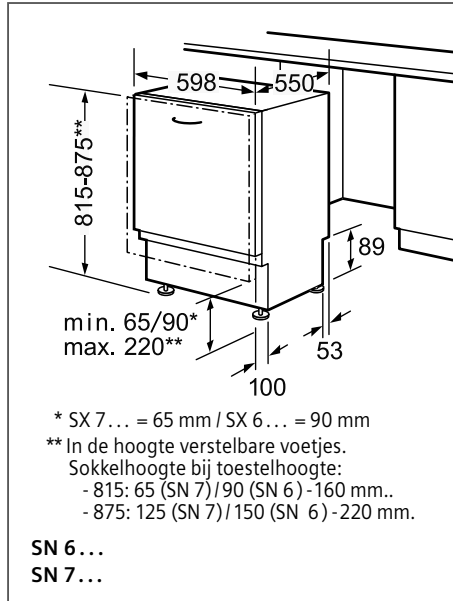

Zeolith

Zie p. 214-215

Inbouwschema's

Technische informatie

Technische informatie volledig integreerbare vaatwassers

SIEMENS

Type toestel		ecoStar 60 cm		speedMatic 60 cm		
Referentie		iQ700	iQ700	iQ500	iQ500	iQ500
Hoogte van het toestel: 86,5 cm		SX 678X36TE	SX 778D16TE	SX 658X03TE	SX 657X04IE	SX 658D02ME
Hoogte van het toestel: 81,5 cm		SN 678X36TE	SN 778D16TE	SN 658X03TE	SN 657X04IE	SN 658D02ME
Andere hoogte						
Kleur bedieningspaneel						
Inox		—	—	—	—	—
Zwart		■	■	■	■	■
Wit		—	—	—	—	—
Resultaten						
Energie-efficiëntieklasse ¹⁾		A+++ - 10%	A+++	A+++	A+++	A++
Wasvermogenklasse ¹⁾		A	A	A	A	A
Droogvermogenklasse ¹⁾		A	A	A	A	A
Aantal programma's		8	8	8	7	8
Aantal verschillende temperaturen		6	6	6	6	5
Vergelijkingsprogramma		Eco 50°C	Eco 50°C	Eco 50°C	Eco 50°C	Eco 50°C
Energieverbruik	kWu	0,73	0,82	0,83	0,82	0,93
Waterverbruik per cyclus / Jaar	liter	7,5 / 2100	9,5 / 2660	9,5 / 2660	9,5 / 2660	9,5 / 2660
Totaal jaarlijks energieverbruik	kWu	211	234	237	234	266
Geluidsniveau dB(A) re 1pW	dB	42 (Nacht 40)	41 (Nacht 39)	42 (Nacht 40)	44	42 (Nacht 39)
Aantal bestekken		13	13	14	13	14
Uitrusting						
Maximale diameter van een bord in de bovenste korf	cm	23 (SX) 21 (SN)	23 (SX) 21 (SN)	23 (SX) 21 (SN)	29 (SX) 27 (SN)	23 (SX) 21 (SN)
Maximale diameter van een bord in de onderste korf	cm	34 (SX) 31 (SN)	34 (SX) 31 (SN)	34 (SX) 31 (SN)	34 (SX) 30 (SN)	34 (SX) 31 (SN)
Materiaal kuip		Inox	Inox	Inox	Inox	Inox
Bijvulaanduiding voor zout		■	■	■	■	■
Bijvulaanduiding voor spoelmiddel		■	■	■	■	■
Dampafschermplaat inbegrepen		■	■	■	■	■
Achterste toestelsteun vooraan verstelbaar		■	■	■	■	■
Afmetingen toestel						
Diepte	cm	55	55	55	55	55
Breedte	cm	59,8	59,8	59,8	59,8	59,8
Hoogte	cm	86,5 (SX) 81,5 (SN)	86,5 (SX) 81,5 (SN)	86,5 (SX) 81,5 (SN)	86,5 (SX) 81,5 (SN)	86,5 (SX) 81,5 (SN)
In de hoogte verstelbare pootjes		■	■	■	■	■
Toestel in de hoogte verstelbaar (min & max)	cm	6	6	6	6	6
Nettogewicht ²⁾	kg	47 (SX) 45 (SN)	57 (SX) 54 (SN)	48 (SX) 47 (SN)	NG (SX) NG (SN)	44 (SX) 42 (SN)
Aansluiting						
Aansluitwaarde	W	2400	2400	2400	2400	2400
Stroomafname	A	10	10	10	10	10
Spanning	V	220 - 240	220 - 240	220 - 240	220 - 240	220 - 240
Frequentie	Hz	50; 60	50; 60	50; 60	50; 60	50; 60
Lengte van de aansluitkabels	cm	175	175	175	175	175
Lengte toevoerslang	cm	165	165	165	165	165
Lengte afvoerslang	cm	190	190	190	190	190
Toebehoren in optie						
Speciale korf voor glazen met lange steel		SZ 73640	SZ 73640	SZ 73640	SZ 73640	SZ 73640
Slangverlengstuk voor gescheiden toevoer en afvoer		SZ 72010	SZ 72010	SZ 72010	SZ 72010	SZ 72010
Vaatwasserset		SZ 73000	SZ 73000	SZ 73000	SZ 73000	SZ 73000
Zilverbestekcassette		SZ 73001	SZ 73001	SZ 73001	SZ 73001	SZ 73001
Extra bestekkorf		SZ 73100	SZ 73100	SZ 73100		SZ 73100
Afdekking- en bevestigingsset		SZ 73015 (SX) SZ 73005 (SN)	SZ 73015 (SX) SZ 73005 (SN)	SZ 73015 (SX) SZ 73005 (SN)	SZ 73015 (SX) SZ 73005 (SN)	SZ 73015 (SX) SZ 73005 (SN)
Klapscharnier		SZ 73010		SZ 73010	SZ 73010	SZ 73010
Inbouwset						
Deur in inox		SZ 73055 (SN)		SZ 73055 (SN)	SZ 73055 (SN)	