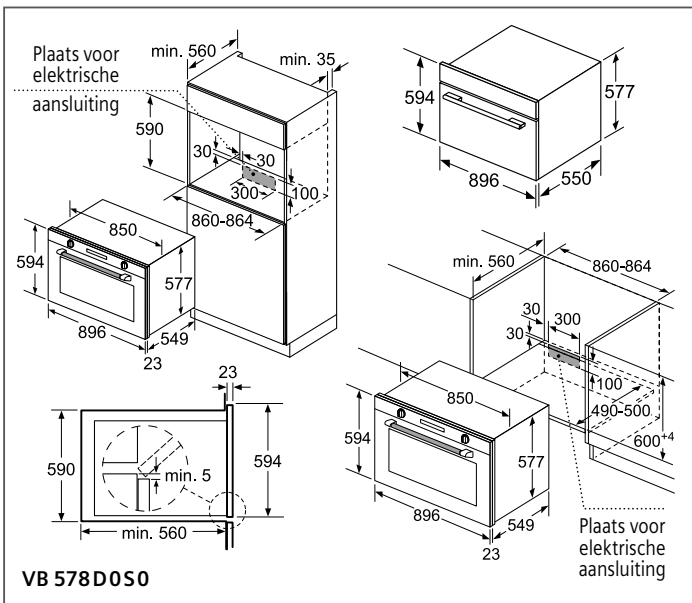

Inbouwschema's