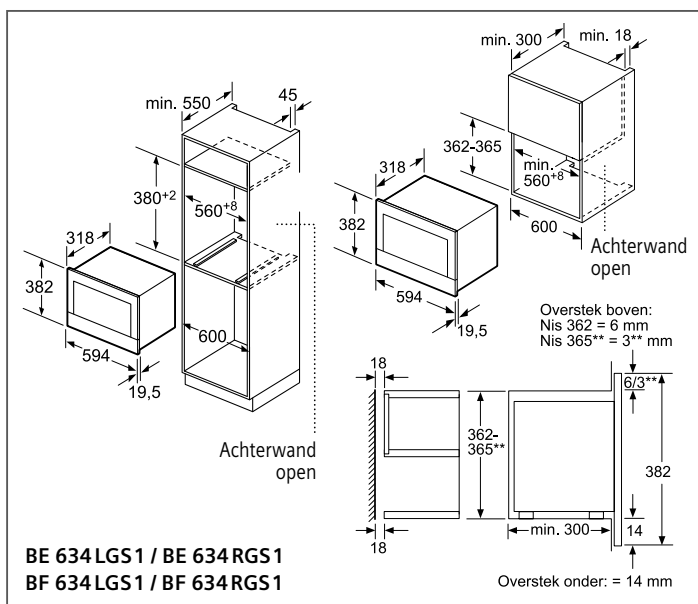

Inbouwschema's