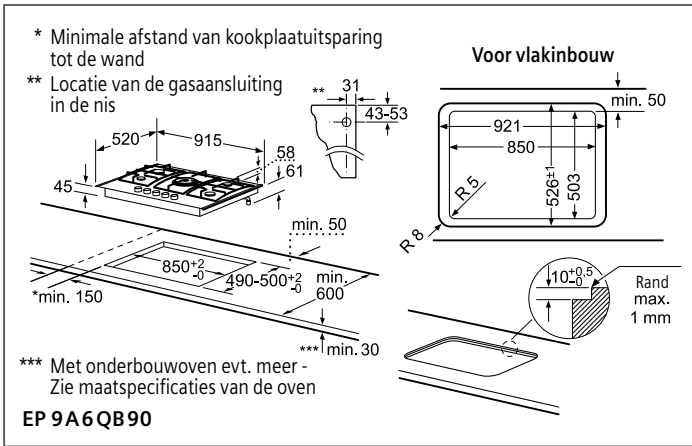

Inbouwschema's

KOOKPLATEN