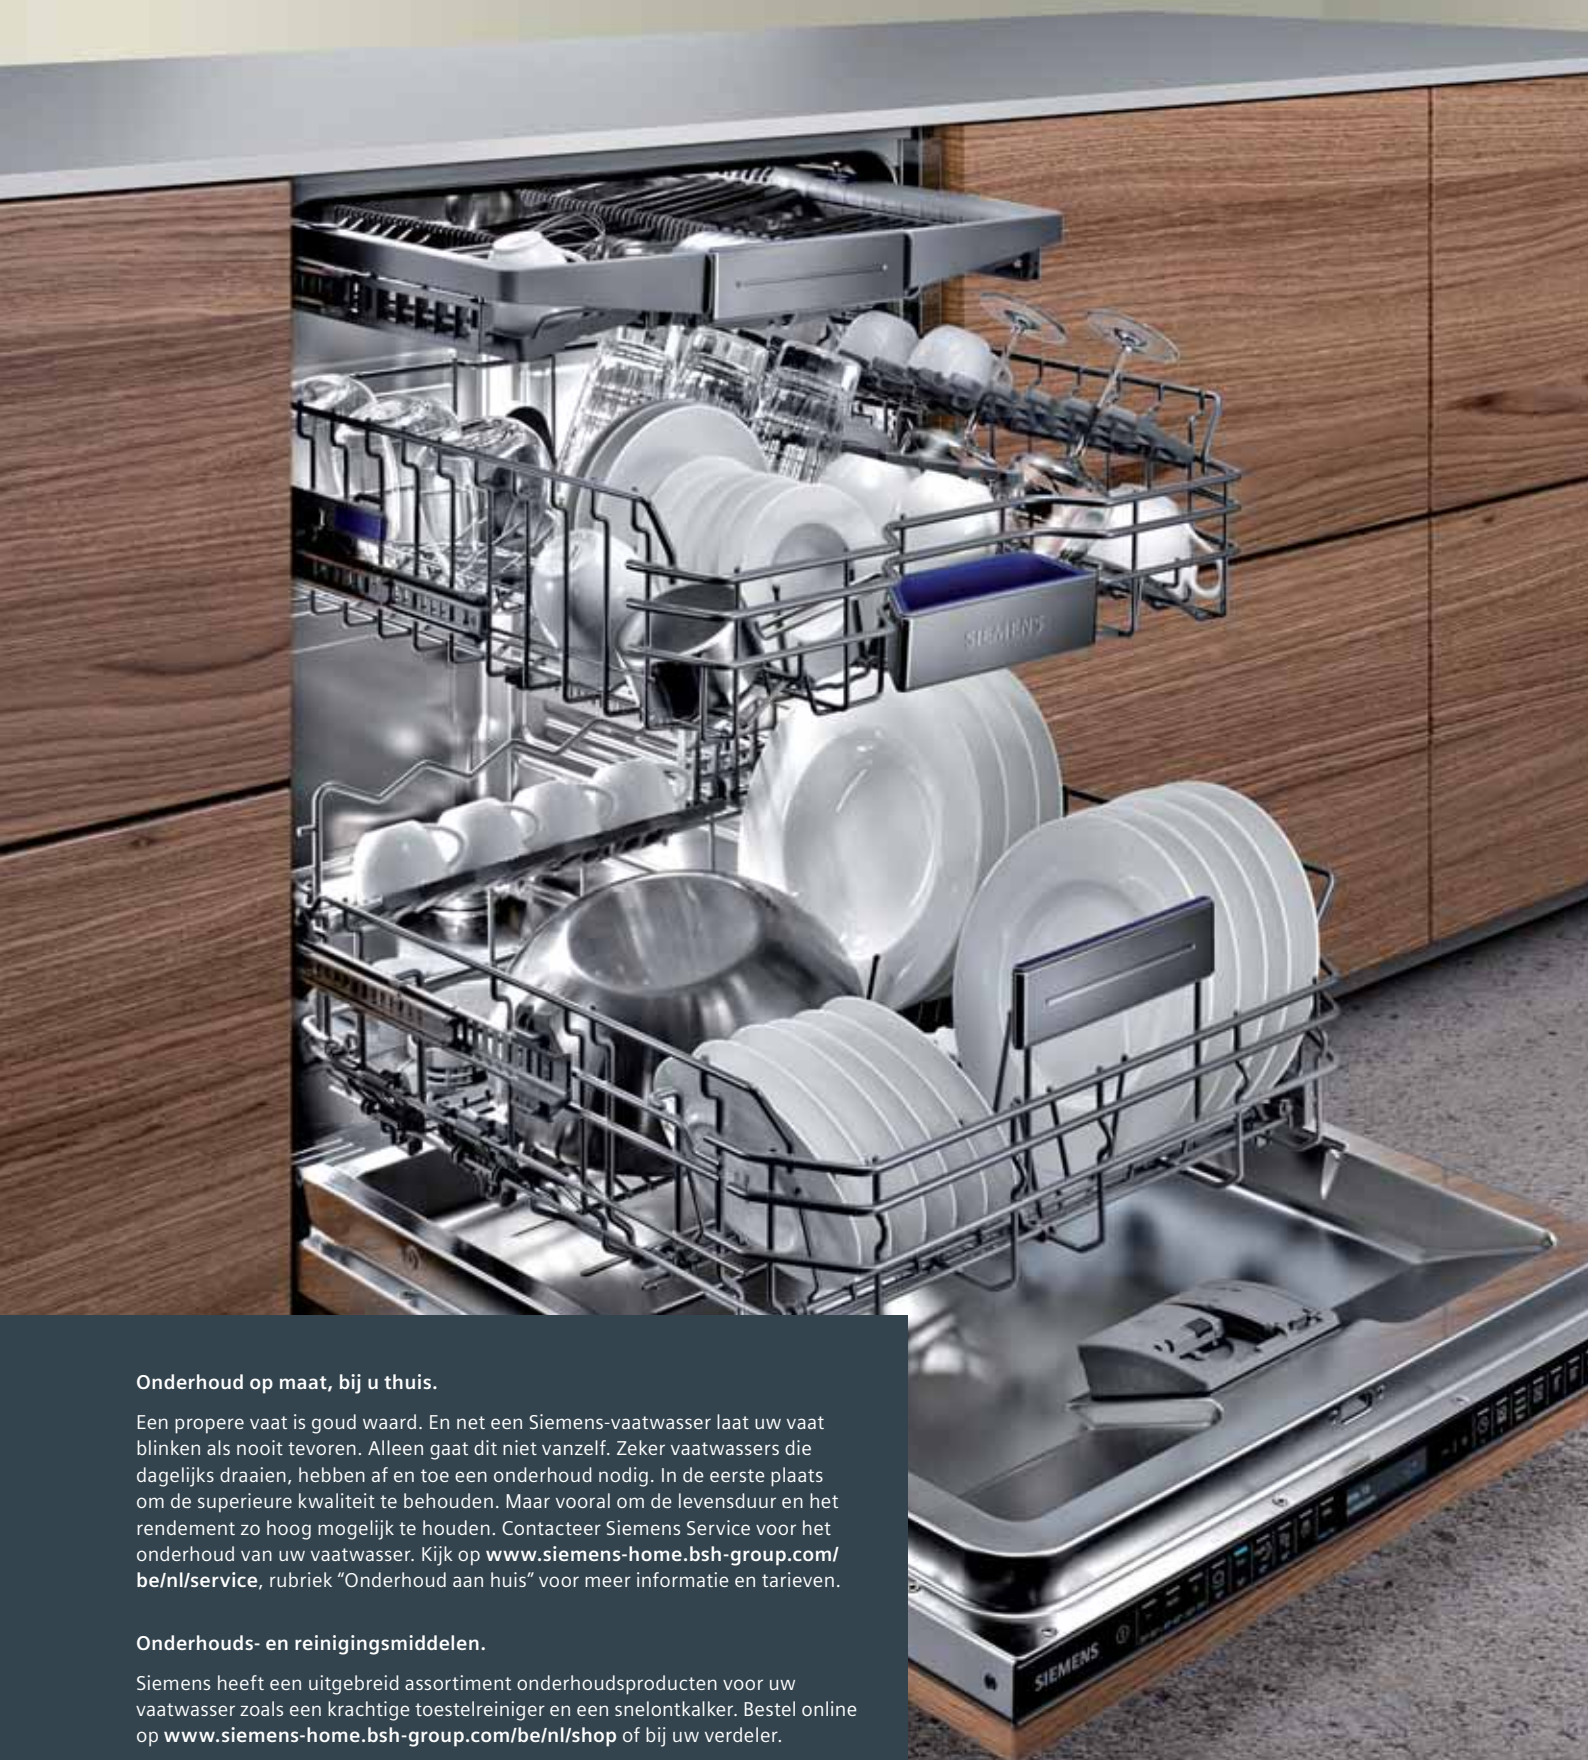

Onderhoud op maat, bij u thuis.

Een propere vaat is goud waard. En net een Siemens-vaatwasser laat uw vaat blinken als nooit tevoren. Alleen gaat dit niet vanzelf. Zeker vaatwassers die dagelijks draaien, hebben af en toe een onderhoud nodig. In de eerste plaats om de superieure kwaliteit te behouden. Maar vooral om de levensduur en het rendement zo hoog mogelijk te houden. Contacteer Siemens Service voor het onderhoud van uw vaatwasser. Kijk op www.siemens-home.bsh-group.com/be/nl/service, rubriek "Onderhoud aan huis" voor meer informatie en tarieven.

Onderhouds- en reinigingsmiddelen.

Siemens heeft een uitgebreid assortiment onderhoudsproducten voor uw vaatwasser zoals een krachtige toestelreiniger en een snelontkalker. Bestel online op www.siemens-home.bsh-group.com/be/nl/shop of bij uw verdeler.