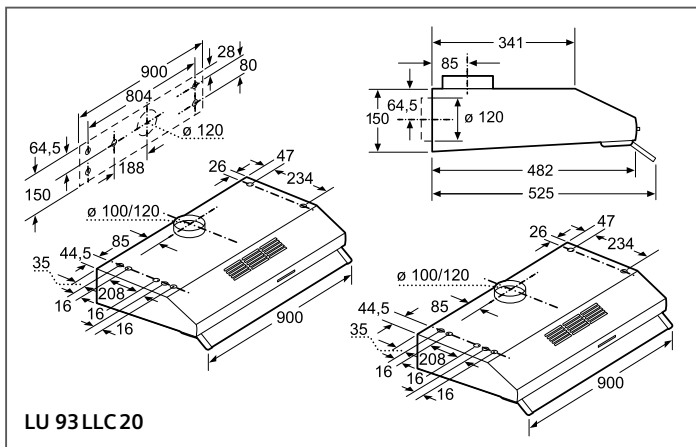

LB 75564

LB 55564