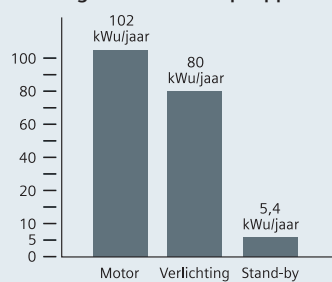

Direct energieverbruik dampkappen