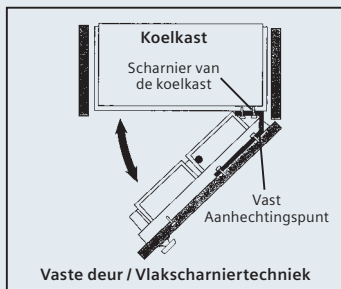

In elk geval sluit de deur vanaf ca. 20° automatisch.

Extra meubelscharnieren heeft u niet meer nodig, want de toestellen en de meubeldeur zijn vast met elkaar verbonden.

KI 28DA 20

iQ 300

KI 26DA 30

iQ 300