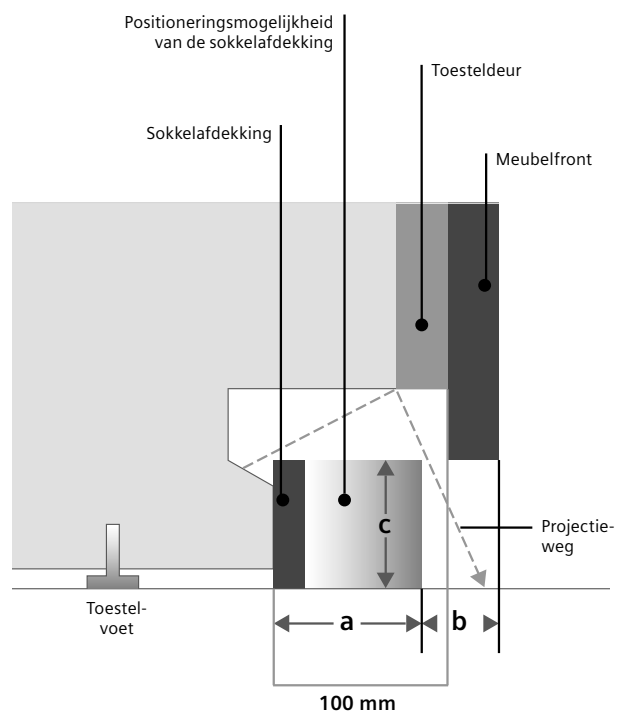

speedMatic 60 cm		speedMatic 45 cm	
iQ300	iQ300	iQ500	iQ100
SN 536.03ME	SN 536S01AE	SR 556S00TE	SR 515S03CE
SN 536S03ME	■	■	■
SN 536B03ME	—	—	—
SN 536W03ME	—	—	—
A++	A+	A++	A+
A	A	A	A
A	A	A	A
6	6	6	5
5	5	5	4
Eco 50°C	Eco 50°C	Eco 50°C	Eco 50°C
0,93	1,02	0,75	0,78
9,5 / 2660	9,5 / 2660	9,5 / 2660	8,5 / 2380
266	290	211	220
44	46	44 (Nacht 41)	46
14	12	10	9
21	27	21	27
31	31	31	30
Inox	Inox/Polynox	Inox	Inox
■	■	■	■
■	■	■	■
■	■	■	■
■	■	■	■
57,3	57,3	57,3	57,3
59,8	59,8	44,8	44,8
81,5	81,5	81,5	81,5
■	■	■	■
6	6	6	6
36	35	33	31
2400	2400	2400	2400
10	10	10	10
220 - 240	220 - 240	220 - 240	220 - 240
50; 60	50; 60	50; 60	50; 60
175	175	175	175
165	165	165	165
190	190	190	190
SZ 73640	SZ 73640		
SZ 72010	SZ 72010	SZ 72010	SZ 72010
SZ 73000	SZ 73000		
SZ 73001	SZ 73001	SZ 73001	SZ 73001
SZ 73100			
SZ 73005	SZ 73005	SZ 73005	SZ 73005
SZ 73010	SZ 73010	SZ 73010	SZ 73010
SZ 73115 SZ 73112	SZ 73115 SZ 73112		

Inbouwbeperking voor vaatwassers met timeLight.

Maximale hoogte van het meubelfront bij standaard-scharnier:

Toestellen 81,5 cm: 725 mm

Toestellen 86,5 cm: 775 mm

De sokkelafdekking (afmeting a) mag maximaal 60 mm uitsteken.

Hieruit volgt dat de sokkelafdekking (afmeting b) minstens 40 mm plus de dikte van het meubelfront moet inspringen.

Maximale plinthoogte (afmeting c).

(zie tabel p. TO-66 en TO-67).

Niet van toepassing bij inbouw in de hoogte!