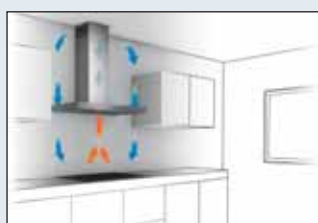

Omdat zuivere lucht belangrijk is, zorgt de cleanAir-module voor minder geur en verwijdt hij de vetten.

Omdat de nieuwe cleanAir-kringloopmodule met zijn grotere filteroppervlakte tot 95 % van de geuren kan neutraliseren, is ook de lucht in de kookzone zuiver en fris. Vergelijken met traditionele kringloopssystemen presteert deze module maar liefst 25 % beter, en ze haalt dezelfde resultaten als systemen die de lucht naar buiten afvoeren. Ook de efficiënte vetafzuiging van de cleanAir-module evenaart die van systemen met directe afvoer.

Snelle en makkelijke installatie!

Met een cleanAir-kringloopmodule bespaart u zowel tijd als geld. Vergelijken met dampkapsystemen die de lucht via een wandopening naar buiten afvoeren, zijn systemen met een cleanAir-module veel sneller en makkelijker te installeren. Zodra de module op wand of plafond gemonteerd is, kan de filtereenheid op het verbindingstuk worden aangesloten. Daarna volstaat het de actieve-koolfilter en de aantrekkelijke afscherming te plaatsen – en de dampkap kan in werking worden gesteld!

Bijkomend voordeel: de filter met actieve koolkorrels hoeft slechts eenmaal per jaar vervangen te worden, terwijl er in traditionele systemen met kringloopwerking tweemaal per jaar een nieuwe filter moet worden geplaatst.

Kringloopwerking

Luchtinlaattemperatuur: 20°C
Aanzuigluchttemperatuur: 20°C

▼
De inlaat- en aanzuiglucht hebben dezelfde temperatuur