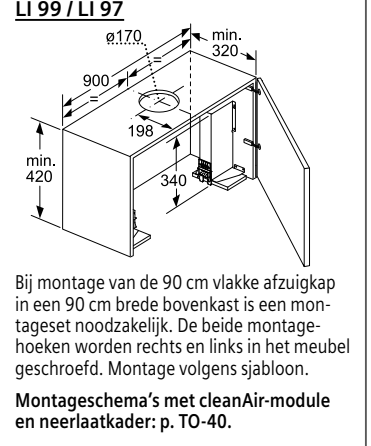

Inbouwschema's