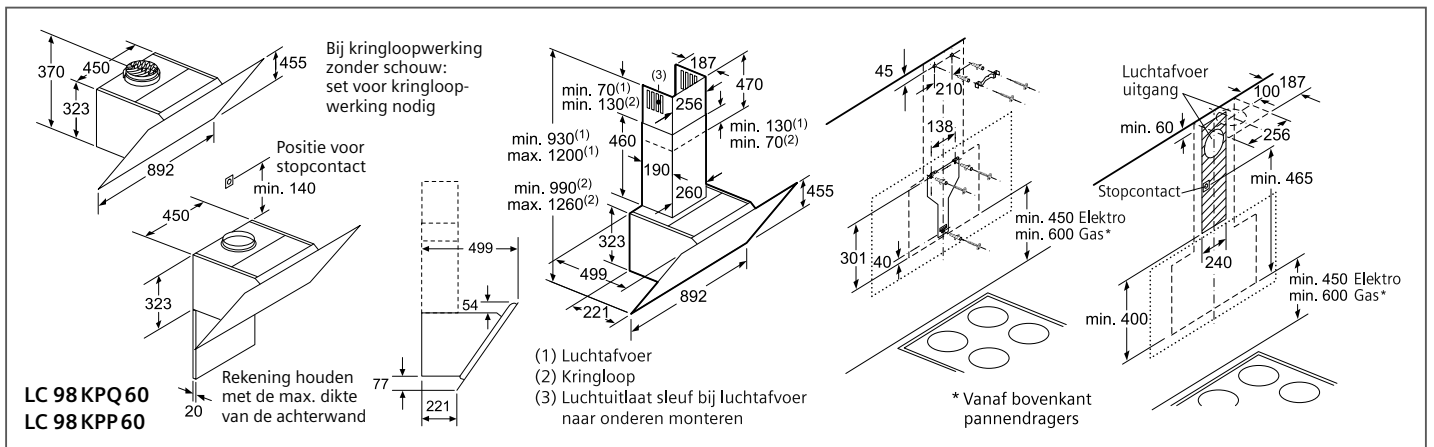

Inbouwschema's

DAMPKAPEN