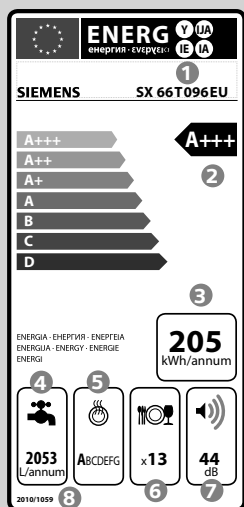

Voor koel- en diepvriestoestellen.

Voor koel- en diepvriestoestellen werden de reeds bestaande energie-efficiëntieclassen A+ en A++ met de nieuwe klasse A+++ uitgebreid. Een A+++ -koel- of diepvriestoestel vereist 40% minder energie dan een in grootte en uitrusting vergelijkbaar toestel van klasse A. Bij een toestel van de nieuw toegevoegde klasse A+++ bedraagt de besparing tegenover een toestel van de A-klasse zelfs 60%.

Voor wasmachines.

Het energielabel voor wasmachines is aangevuld met drie extra efficiëntieclassen hoger dan A: A+, A++ en A+++ , met een stroomverbruik dat tot 24% lager is voor A+- en tot 32% lager voor A+++ -toestellen (ten opzichte van klasse A). De resultaatklasse wordt niet langer aangeduid.

De aanduiding van de resultaatklasse gold enkel nog voor het minimumresultaat van de voormalige klasse A.

De waarden voor het jaarlijkse energie- en waterverbruik zijn gebaseerd op verschillende werkingsmodi: energieverbruik voor het 60°C-wasprogramma, zowel bij een volle belading als bij een gedeeltelijke belading, en voor het 40°C-wasprogramma bij een gedeeltelijke belading. Bovendien wordt ook rekening gehouden met het energieverbruik in uitgeschakelde (uit) en niet-uitgeschakelde (stand-by) modus.

1. 1 Naam of merk van de fabrikant, typebenaming
2. 2 Energie-efficiëntieklasse
3. 3 Jaarlijks energieverbruik in kWh, gebaseerd op 280 standaard vaatwascycli – Het daadwerkelijke energieverbruik is afhankelijk van het gebruik van het toestel
4. 4 Jaarlijks waterverbruik in liter, gebaseerd op 280 standaard vaatwascycli – Het daadwerkelijke waterverbruik is afhankelijk van het gebruik van het toestel
5. 5 Classificatie van het droogresultaat
6. 6 Aantal standaardcouverts bij standaardbelading
7. 7 Geluidsemissie in dB(A) re 1pW (geluidsvermogen)
8. 8 Verwijzing naar de regelgeving