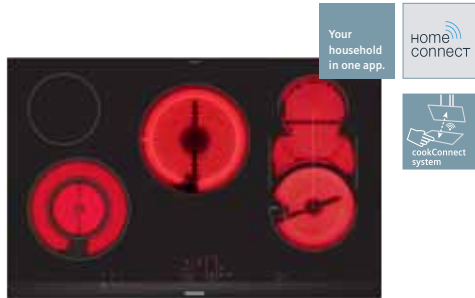

KOOKPLATEN

ET 875LMV1D	iQ500	ET 801LMP1D	iQ500
-------------	-------	-------------	-------

Vitrokeramische kookplaat
80 cm

Vitrokeramische kookplaat
80 cm

Prijs	ET 875LMV1D	€ 1.029,99*	ET 801LMP1D	€ 929,99*
Kookzones	<ul style="list-style-type: none"> • 5 highSpeed-kookzones • 1 combiZone • 3 variabele kookzones 		<ul style="list-style-type: none"> • 5 highSpeed-kookzones • 1 combiZone • 3 variabele kookzones 	
Comfort / Zekerheid	<ul style="list-style-type: none"> • Home Connect via WLAN: controle op afstand • cookConnect system: bedien de dampkap vanaf de kookplaat (met bijpassende dampkap) • fryingSensor Plus regelbaar op 5 temperaturen • powerBoost-functie • Warmhoudfunctie voor alle kookzones • Timer voor iedere kookzone • Kookwekker – countUp timer • reStart-functie • wipeGuard: beveiliging van de instellingen gedurende 30 seconden • Volledig elektronische bediening op 17 niveaus • Kinderbeveiliging • Veiligheidsuitschakeling • Hoofdschakelaar On/Off • Functiecontrolelampje • 2-fasige aanduiding van de restwarmte voor iedere kookzone • Energy Consumption Display 		<ul style="list-style-type: none"> • powerBoost-functie • Warmhoudfunctie voor alle kookzones • reStart-functie • Timer voor iedere kookzone • Kookwekker – countUp timer • wipeGuard: beveiliging van de instellingen gedurende 30 seconden • Volledig elektronische bediening op 17 niveaus • Kinderbeveiliging • Veiligheidsuitschakeling • Hoofdschakelaar On/Off • Functiecontrolelampje • 2-fasige aanduiding van de restwarmte voor iedere kookzone • Energy Consumption Display 	
Design	<ul style="list-style-type: none"> • dual lightSlider sensorbediening • Vitrokeramiek zonder decor • Facet-design, inox zijprofielen • Mogelijk te combineren met andere "Facet-design" vitrokeramische kookplaten 		<ul style="list-style-type: none"> • dual lightSlider sensorbediening • Vitrokeramiek zonder decor • Pur design: vlakbouw in temperatuurbestendige oppervlaktes (natuursteen, graniet, marmer of tegels) 	
Toebehoren in optie	<ul style="list-style-type: none"> • HZ 3902 .0: braadpannen voor de fryingSensor Plus-functie 		<ul style="list-style-type: none"> • HZ 395800 - HZ 395801: toebehoren voor vlakbouw in houten werkblad (inbouwkader en sjabloon) 	
Technische informatie				
Inbouw	Minimale dikte van het werkvlak: 2 cm		Minimale dikte van het werkvlak: 3 cm	
Afmetingen (HxBxD)	Toestel: 4,5 x 81,2 x 52 cm Inbouw: 4,5 x 78 x 50 cm		Toestel: 5,1 x 79,2 x 51,2 cm Inbouw: 5,1 x 78 x 50 cm	
Toebehoren in optie: zie eveneens pagina 109				
Inbouwschema's en technische informatie: zie pagina's TO-17 tot TO-31				