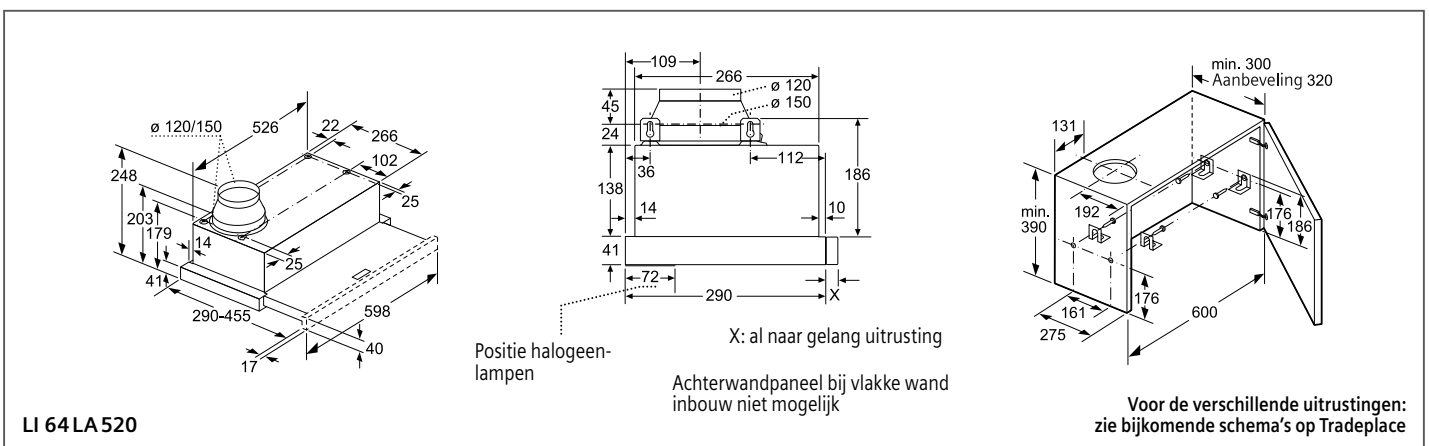

Inbouwschema's