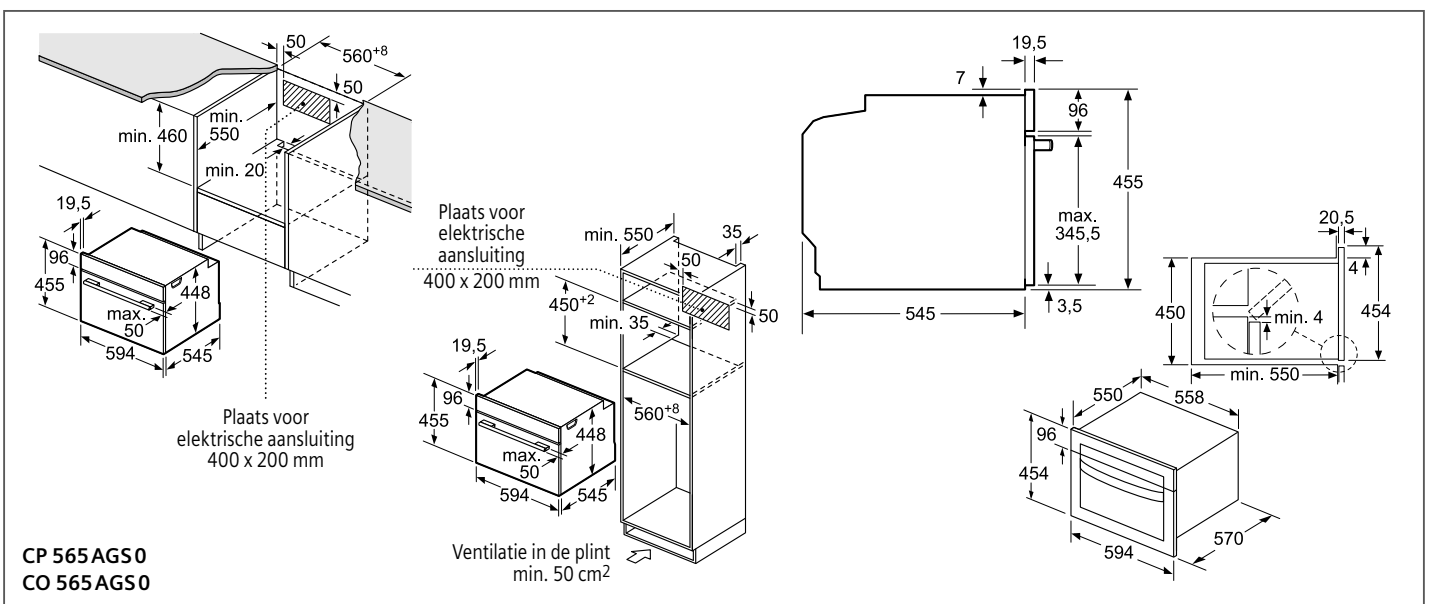

Inbouwschema's