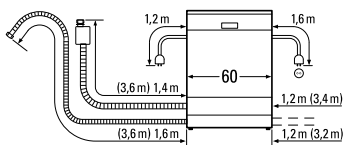

Aansluittechniek.

Alle Siemens-vaatwassers zijn beveiligd tegen retouraanzuiging. Speciale aansluitingsarmaturen met retourkleppen zijn niet noodzakelijk. (voor verdere richtlijnen, zie montagehandleiding).

Aansluitingsmaten voor alle SX- en SN-vaatwassers van 60 cm. ( ): waarden met verlengingsset SZ 72010