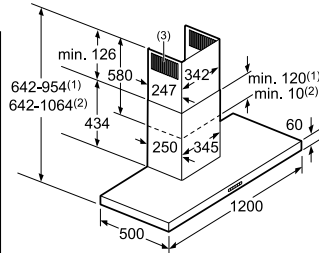

Inbouwschema's

- (1) Luchtafvoer
- (2) Kringloop
- (3) Luchtuitleat sleuf bij luchtafvoer naar onderen monteren

LC 28BH542

* Vanaf bovenkant pannendragers

DAMPKAPEN

LC 91BA582

* Vanaf bovenkant pannendragers

- (1) Luchtafvoer
- (2) Kringloop
- (3) Luchtuitleat sleuf bij luchtafvoer naar onderen monteren

* Vanaf bovenkant pannendragers

Bij gebruik van een achterwand moet met het design van het toestel rekening worden gehouden

- (1) Luchtafvoer
- (2) Kringloop
- (3) Luchtuitleat sleuf bij luchtafvoer naar onderen monteren

* Vanaf bovenkant pannendragers