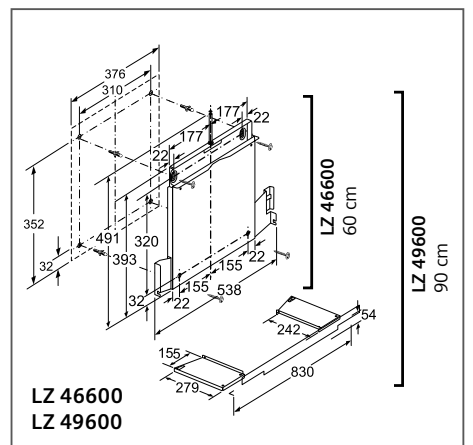

Inbouwschema's

* Zie combinatie tabel op Tradeplace (LZ 46600 en LZ 49600)