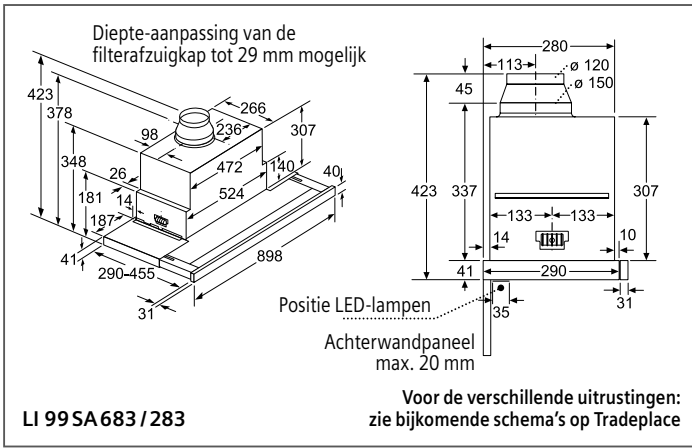

Inbouwschema's