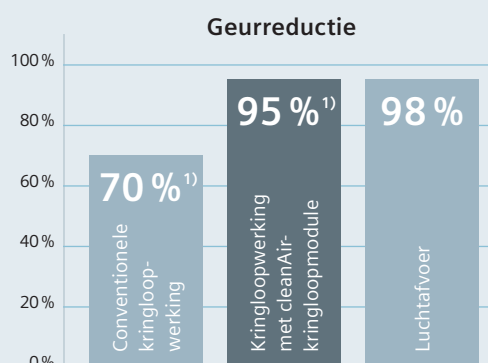

▼
Verlies van warme of koude lucht

¹⁾ Afmetingen overeenkomstig de Europese norm IEC 61591: 1997 + A1:2005

De tafelventilatie modulAir System. Open nieuwe perspectieven.

Het systeem is geïntegreerd in het werkblad zodat u uw keuken naar wens kunt plannen en inrichten. De nieuwe inbouwoplossing kan gecombineerd worden – ook qua design – met flexInduction Plus kookplaten van 80 cm breed (EX 875LYE3E en EX 875LYV1E) en de Domino's. Het vereist bovendien zo weinig ruimte in de onderkast van uw werkblad dat u nog laden kunt installeren.