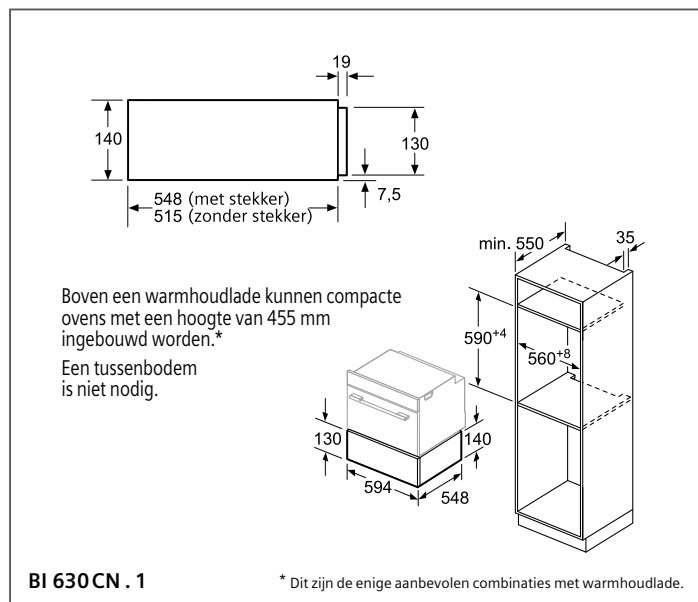

Inbouwschema's