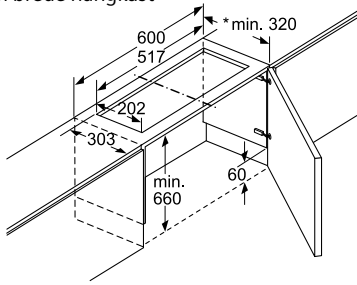

Inbouwschema's

DAMPKAPEN

Bijkomende montageschema's voor neerlaatkader: zie op Tradeplace (referenties LZ 46600 en LZ 49600)

60 cm brede hangkast

Montage toestel met cleanAir-module