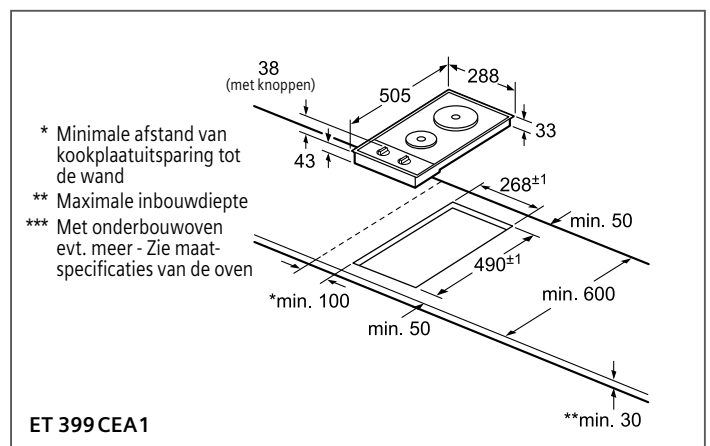

Inbouwschema's

KOOKPLATEN