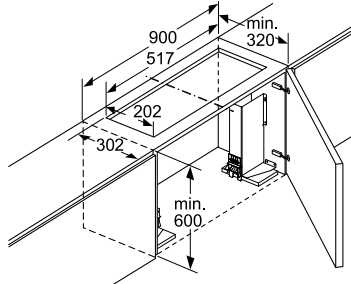

Montage toestel met cleanAir-module