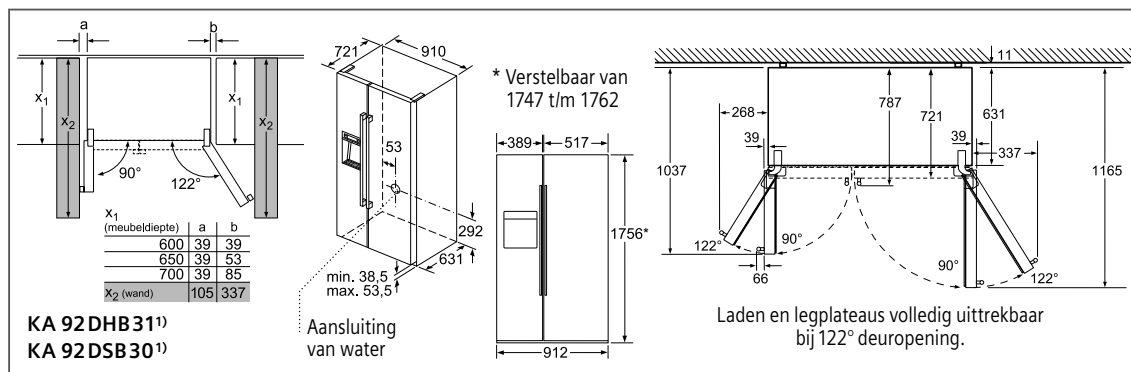

■ = ja; beschikbaar. — ¹⁾ tot ¹⁰⁾: uitleg, zie pagina TO-63