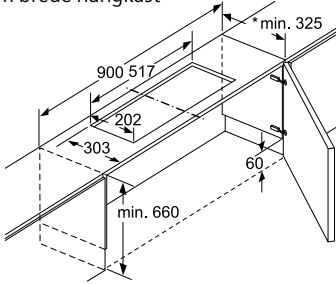

90 cm brede hangkast

Montage toestel met cleanAir-module en neerlaatkader