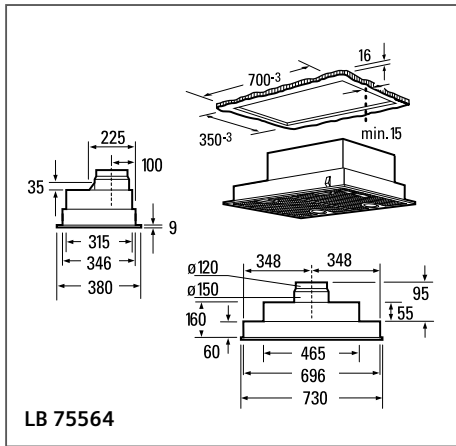

Inbouwschema's