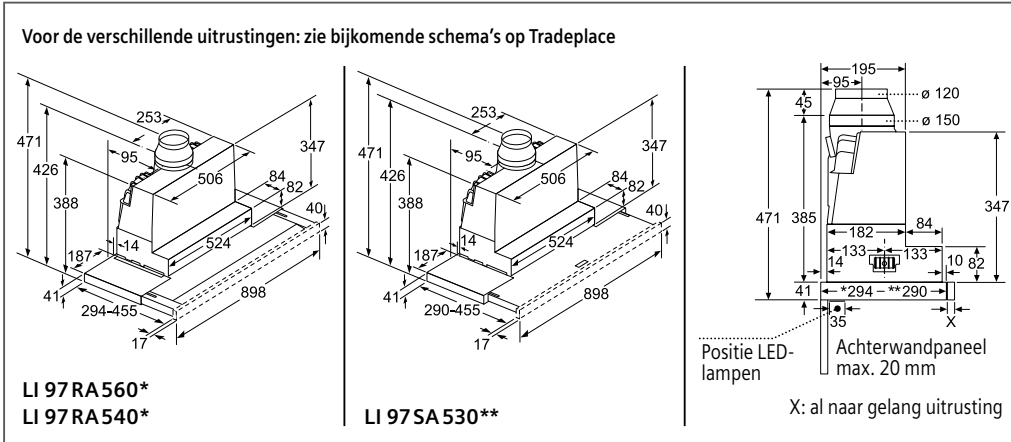

Inbouwschema's