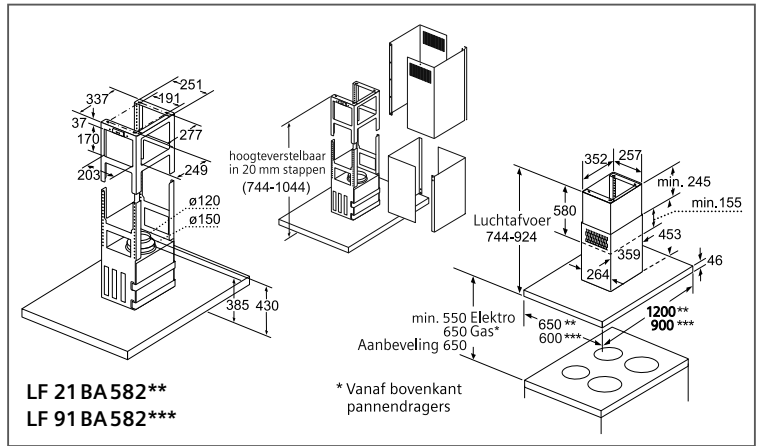

Inbouwschema's

DAMPKAPEN