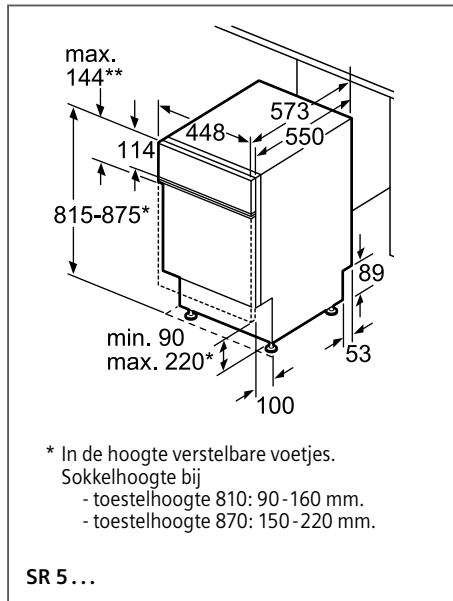

Zeolith

Zie p. 214-215

Inbouwschema's

Technische informatie

Technische informatie volledig integreerbare vaatwassers

SIEMENS

Type toestel		ecoStar 60 cm		speedMatic 60 cm		
Referentie		iQ700	iQ700	iQ500	iQ500	iQ500
Hoogte van het toestel: 86,5 cm		SX 678X36TE	SX 778D16TE	SX 658X03TE	SX 657X04IE	SX 658D02ME
Hoogte van het toestel: 81,5 cm		SN 678X36TE	SN 778D16TE	SN 658X03TE	SN 657X04IE	SN 658D02ME
Andere hoogte						
Kleur bedieningspaneel						
Inox		—	—	—	—	—
Zwart		■	■	■	■	■
Wit		—	—	—	—	—
Resultaten						
Energie-efficiëntieklasse ¹⁾		A+++ - 10%	A+++	A+++	A+++	A++
Wasvermogenklasse ¹⁾		A	A	A	A	A
Droogvermogenklasse ¹⁾		A	A	A	A	A
Aantal programma's		8	8	8	7	8
Aantal verschillende temperaturen		6	6	6	6	5
Vergelijkingsprogramma		Eco 50°C	Eco 50°C	Eco 50°C	Eco 50°C	Eco 50°C
Energieverbruik	kWu	0,73	0,82	0,83	0,82	0,93
Waterverbruik per cyclus / Jaar	liter	7,5 / 2100	9,5 / 2660	9,5 / 2660	9,5 / 2660	9,5 / 2660
Totaal jaarlijks energieverbruik	kWu	211	234	237	234	266
Geluidsniveau dB(A) re 1pW	dB	42 (Nacht 40)	41 (Nacht 39)	42 (Nacht 40)	44	42 (Nacht 39)
Aantal bestekken		13	13	14	13	14
Uitrusting						
Maximale diameter van een bord in de bovenste korf	cm	23 (SX) 21 (SN)	23 (SX) 21 (SN)	23 (SX) 21 (SN)	29 (SX) 27 (SN)	23 (SX) 21 (SN)
Maximale diameter van een bord in de onderste korf	cm	34 (SX) 31 (SN)	34 (SX) 31 (SN)	34 (SX) 31 (SN)	34 (SX) 30 (SN)	34 (SX) 31 (SN)
Materiaal kuip		Inox	Inox	Inox	Inox	Inox
Bijvulaanduiding voor zout		■	■	■	■	■
Bijvulaanduiding voor spoelmiddel		■	■	■	■	■
Dampafschermplaat inbegrepen		■	■	■	■	■
Achterste toestelsteun vooraan verstelbaar		■	■	■	■	■
Afmetingen toestel						
Diepte	cm	55	55	55	55	55
Breedte	cm	59,8	59,8	59,8	59,8	59,8
Hoogte	cm	86,5 (SX) 81,5 (SN)	86,5 (SX) 81,5 (SN)	86,5 (SX) 81,5 (SN)	86,5 (SX) 81,5 (SN)	86,5 (SX) 81,5 (SN)
In de hoogte verstelbare pootjes		■	■	■	■	■
Toestel in de hoogte verstelbaar (min & max)	cm	6	6	6	6	6
Nettogewicht ²⁾	kg	47 (SX) 45 (SN)	57 (SX) 54 (SN)	48 (SX) 47 (SN)	NG (SX) NG (SN)	44 (SX) 42 (SN)
Aansluiting						
Aansluitwaarde	W	2400	2400	2400	2400	2400
Stroomafname	A	10	10	10	10	10
Spanning	V	220 - 240	220 - 240	220 - 240	220 - 240	220 - 240
Frequentie	Hz	50; 60	50; 60	50; 60	50; 60	50; 60
Lengte van de aansluitkabels	cm	175	175	175	175	175
Lengte toevoerslang	cm	165	165	165	165	165
Lengte afvoerslang	cm	190	190	190	190	190
Toebehoren in optie						
Speciale korf voor glazen met lange steel		SZ 73640	SZ 73640	SZ 73640	SZ 73640	SZ 73640
Slangverlengstuk voor gescheiden toevoer en afvoer		SZ 72010	SZ 72010	SZ 72010	SZ 72010	SZ 72010
Vaatwasserset		SZ 73000	SZ 73000	SZ 73000	SZ 73000	SZ 73000
Zilverbestekcassette		SZ 73001	SZ 73001	SZ 73001	SZ 73001	SZ 73001
Extra bestekkorf		SZ 73100	SZ 73100	SZ 73100		SZ 73100
Afdekking- en bevestigingsset		SZ 73015 (SX) SZ 73005 (SN)	SZ 73015 (SX) SZ 73005 (SN)	SZ 73015 (SX) SZ 73005 (SN)	SZ 73015 (SX) SZ 73005 (SN)	SZ 73015 (SX) SZ 73005 (SN)
Klapscharnier		SZ 73010		SZ 73010	SZ 73010	SZ 73010
Inbouwset						
Deur in inox		SZ 73055 (SN)		SZ 73055 (SN)	SZ 73055 (SN)	