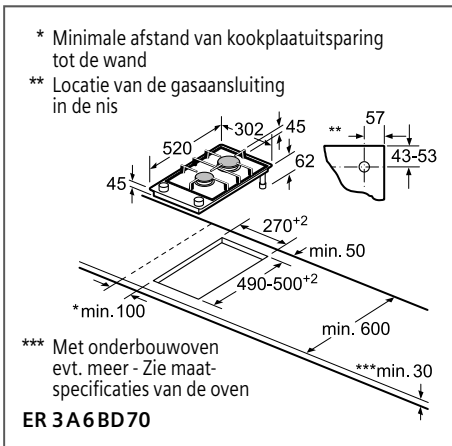

Vervolg inbouwschema's Domino-lijn p. TO-30

Technische informatie

Technische informatie inductiekookplaten

SIEMENS

Type toestel			Vitrokeramische inductiekookplaten				
			iQ700	iQ700	iQ700	iQ700	iQ700
Referentie			EX 975KXW1E	EX 975LXC1E	EX 975LVV1E	EX 901LVV1E	EX 275FXB1E
Vitrokeramisch met decor / zonder decor			– / ■	– / ■	– / ■	– / ■	– / ■
Facet-design, inox zijprofielen			■	■	■	■	–
Inox kader design			–	–	–	–	–
Pur design			–	–	–	–	■
Afmetingen							
Toestel	Hoogte	cm	5,1	5,1	5,1	5,6	5,1
	Breedte	cm	91,2	91,2	91,2	89,2	91,2
	Diepte	cm	52	52	52	51,2	35
Inbouwafmetingen	Hoogte	cm	5,1	5,1	5,1	5,6	5,1
	Breedte	cm	88	88	88	88 - 89,6	88
	Diepte	cm	49 - 50	49 - 50	49 - 50	50 - 51,6	33
Nettogewicht	kg	18	22	21	21	15	
Bediening							
TFT-Touchdisplay			■	–	–	–	–
Sensortoetsen dual lightSlider			–	■	■	■	–
Sensortoetsen Mono touchSlider			–	–	–	–	■
Uitrusting							
Restwarmteaanduiding			■	■	■	■	■
Timer per zone / Kookwekker / countUp timer			■ / ■ / ■	■ / ■ / ■	■ / ■ / ■	■ / ■ / ■	■ / ■ / –
Kookzones							
Aantal kookzones			5	5	5	5	4
Vooraan links	Type kookzone		flexInduction	flexInduction	flexInduction	flexInduction	flexInduction (links)
	Afmeting	cm	20 x 24	20 x 24	20 x 23	19 x 23	20 x 21
	Vermogen (powerBoost)	kW	2,2 (3,7)	2,2 (3,7)	2,2 (3,7)	2,2 (3,7)	2,2 (3,7)
Achteraan links	Type kookzone		flexInduction	flexInduction	flexInduction	flexInduction	flexInduction (links centraal)
	Afmeting	cm	20 x 24	20 x 24	20 x 23	19 x 23	20 x 21
	Vermogen (powerBoost)	kW	2,2 (3,7)	2,2 (3,7)	2,2 (3,7)	2,2 (3,7)	2,2 (3,7)
Vooraan centraal	Type kookzone		–	–	–	–	–
	Afmeting	cm	–	–	–	–	–
	Vermogen (powerBoost)	kW	–	–	–	–	–
Achteraan centraal	Type kookzone		flexInduction	flexInduction	powerInduction Drievoudige variabele zone	powerInduction Drievoudige variabele zone	–
	Afmeting	cm	30 x 24	30 x 24	21 / 26 / 32	21 / 26 / 32	–
	Vermogen (powerBoost – superBoost)	kW	2,2 (3,7)	2,2 (3,7)	2,2 / 2,6 / 3,3 (3,4 / 3,6 / 3,7 – 5,5)	2,2 / 2,6 / 3,3 (3,4 / 3,6 / 3,7 – 5,5)	–
Vooraan rechts	Type kookzone		flexInduction	flexInduction	flexInduction	flexInduction	flexInduction (rechts)
	Afmeting	cm	20 x 24	20 x 24	20 x 23	19 x 23	20 x 21
	Vermogen (powerBoost)	kW	2,2 (3,7)	2,2 (3,7)	2,2 (3,7)	2,2 (3,7)	2,2 (3,7)
Achteraan rechts	Type kookzone		flexInduction	flexInduction	flexInduction	flexInduction	flexInduction (rechts centraal)
	Afmeting	cm	20 x 24	20 x 24	20 x 23	19 x 23	20 x 21
	Vermogen (powerBoost)	kW	2,2 (3,7)	2,2 (3,7)	2,2 (3,7)	2,2 (3,7)	2,2 (3,7)
Technische gegevens							
Aansluitwaarde	W		11100	11100	11100	11100	7400
Beveiliging via zekering	A		–	–	–	–	–
Spanning	V		220 - 240	220 - 240	220 - 240	220 - 240	220 - 240
Frequentie	Hz		50; 60	50; 60	50; 60	50; 60	50; 60
Lengte van de aansluitkabel	cm		110	110	110	110	110
Zonder stekker			■	■	■	■	■
Veiligheids certificaten			CE, AENOR	CE, AENOR	CE, AENOR	CE, AENOR	CE, AENOR