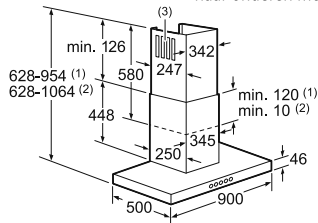

- (1) Luchtafvoer
- (2) Kringloop
- (3) Luchtuitleat sleuf bij luchtafvoer naar onderen monteren

LC 91BA552
LC 97BA542
LC 98BA572