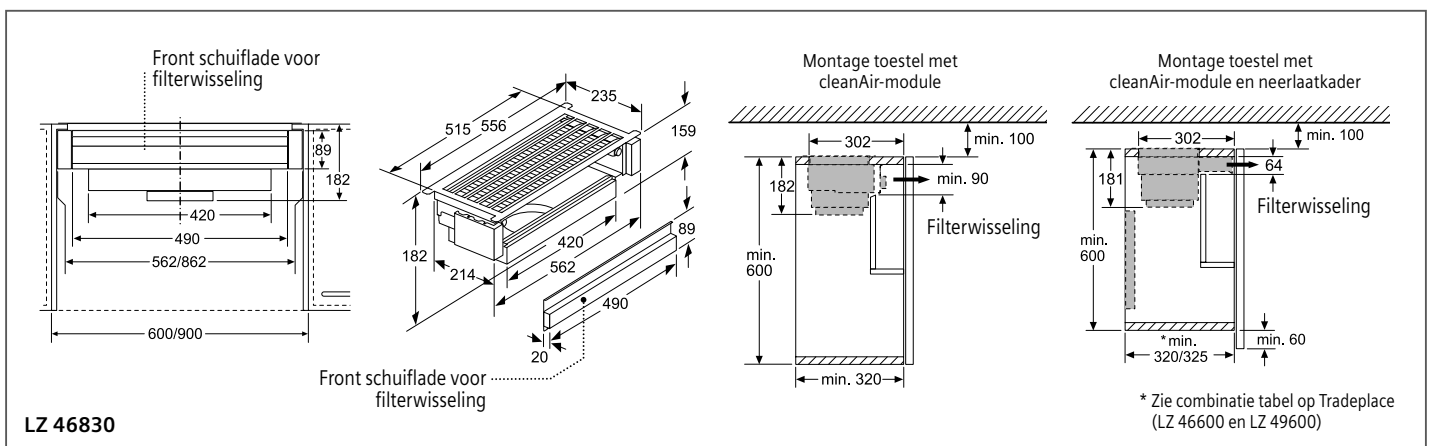

LU 63LLC.0

LU 29250

LU 29050

LZ 46600
LZ 49600

LZ 46830

* Zie combinatie tabel op Tradeplace (LZ 46600 en LZ 49600)

Inbouwschema's

DAMPKAPEN