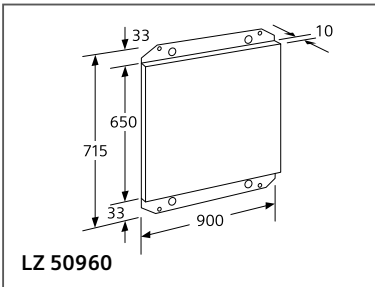

Inbouwschema's

DAMPKAPEN

Bijkomende montageschema's voor neerlaatkader: zie op Tradeplace (referenties LZ 46600 en LZ 49600)

60 cm brede hangkast

90 cm brede hangkast

Montage cleanAir-kringloopmodule voor uitschuifbare dampkappen

* Zie combinatietabel op Tradeplace (LZ 46600 / LZ 49600)