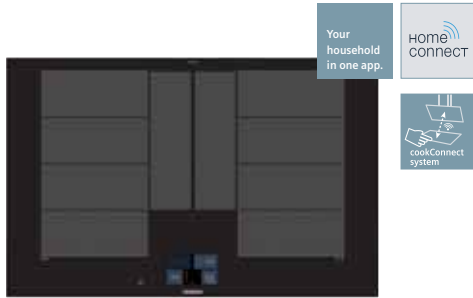

Vitrokeramische inductiekookplaten 80 cm breed

EX 875KYW1E	iQ700	EX 875LYE3E	iQ700

flexInduction Plus
Vitrokeramische inductiekookplaat
80 cm

flexInduction Plus
Vitrokeramische inductiekookplaat
80 cm