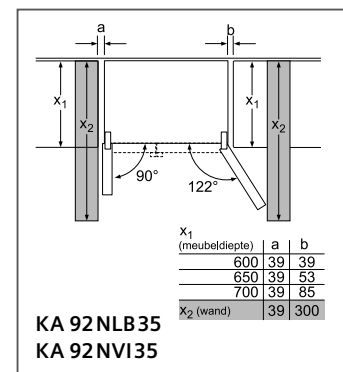

■ = ja; beschikbaar. — ¹⁾ tot ¹⁰⁾: uitleg, zie pagina TO-63