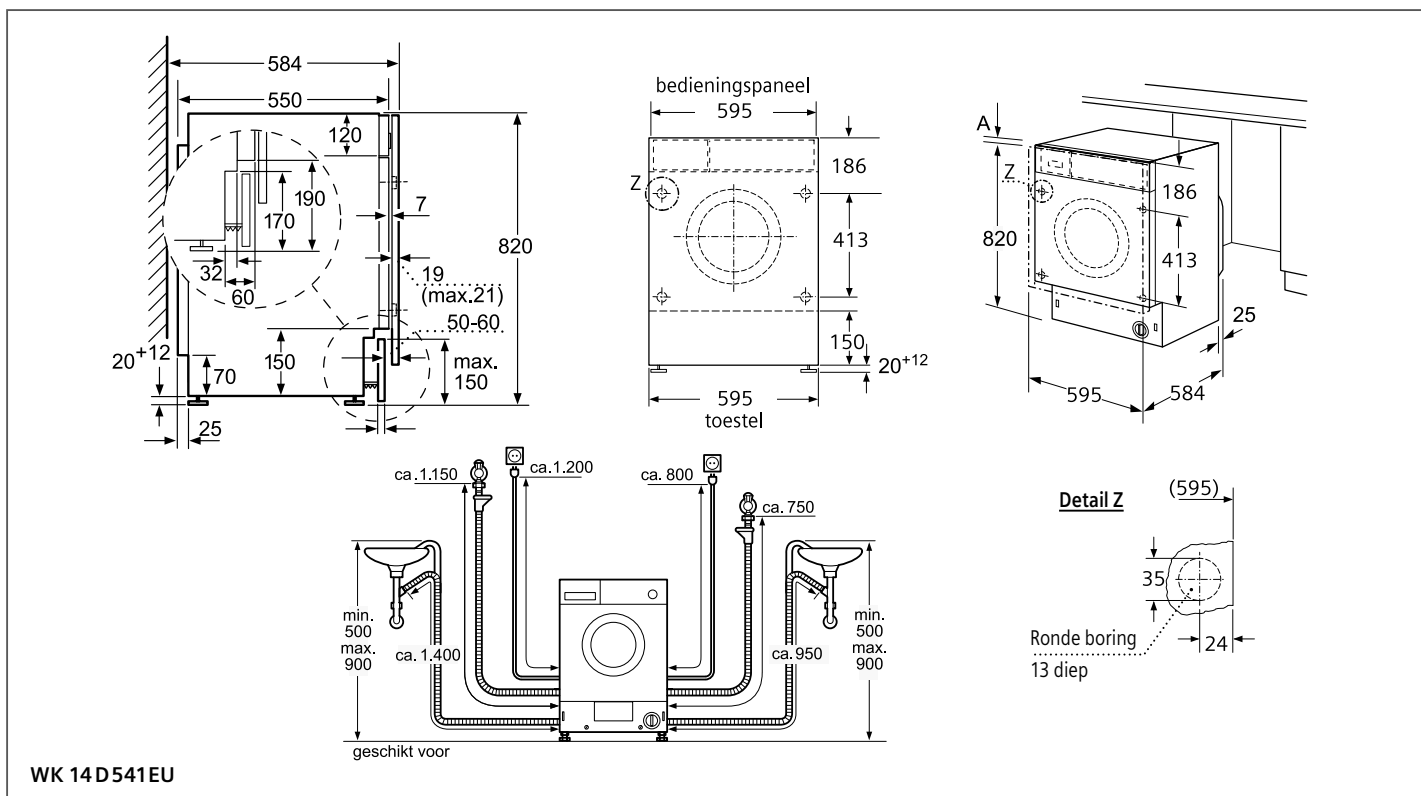

Wasmachines – Inbouwschema's en tips

Inbouwmaten van de was-/droogcombinatie – Sokkelafscherming

Het ventilatierooster in de sokkel mag niet worden afgedekt.

De sokkel is uitsluitend in wit verkrijgbaar.

Opgelet: de sokkel is niet in de diepte regelbaar (maximale sokkeldiepte zonder meubelsokkel 50 mm).

Zorg ervoor dat de condensor aan de achterzijde van de sokkel gemakkelijk bereikbaar is voor een regelmatig onderhoud.

Volledig integreerbare toestellen met deurpaneel.

Voor de integratie van een wasmachine (WI) of een was-/droogcombinatie (WK) volstaan deurpanelen van 60 cm breed.

In de deur moeten bevestigingsgaten van 35 mm diameter worden geboord.

De afmetingen van het sokkelpaneel bedragen 595-600 x 180 mm max.

Het sokkelpaneel wordt bevestigd met twee hoekprofielen.