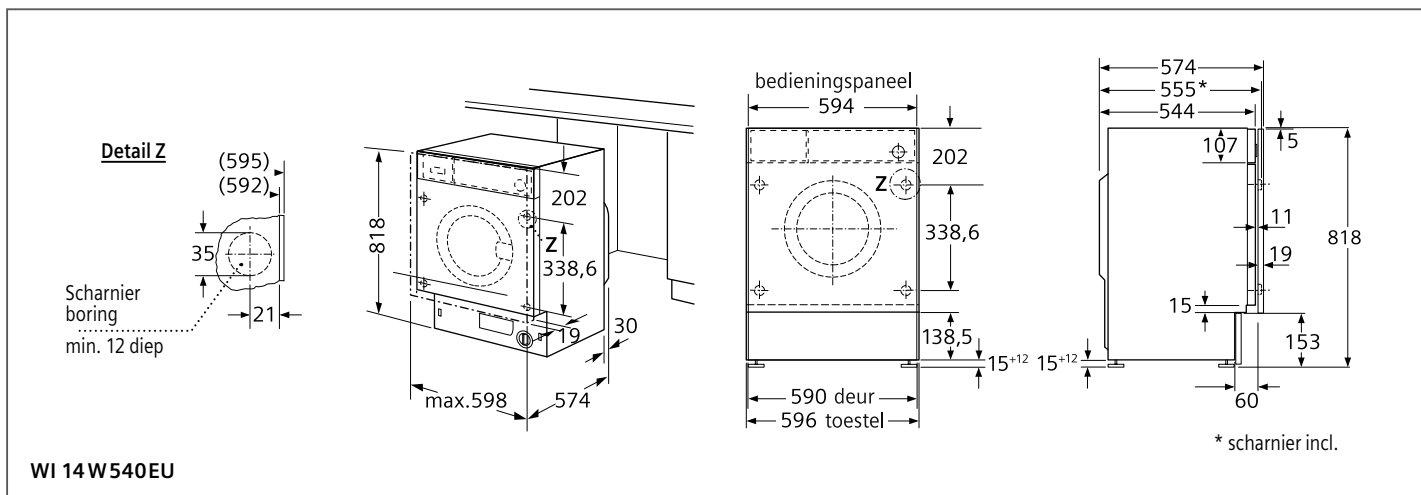

Wasmachines – Inbouwschema's en tips

Inbouwmaten van de was-/droogcombinatie – Sokkelafscherming

Het ventilatierooster in de sokkel mag niet worden afgedekt.

De sokkel is uitsluitend in wit verkrijgbaar.

Opgelet: de sokkel is niet in de diepte regelbaar (maximale sokkeldiepte zonder meubelsokkel 50 mm).

Zorg ervoor dat de condensor aan de achterzijde van de sokkel gemakkelijk bereikbaar is voor een regelmatig onderhoud.

Volledig integreerbare toestellen met deurpaneel.

Voor de integratie van een wasmachine (WI) of een was-/droogcombinatie (WK) volstaan deurpanelen van 60 cm breed.

In de deur moeten bevestigingsgaten van 35 mm diameter worden geboord.

De afmetingen van het sokkelpaneel bedragen 595-600 x 180 mm max.

Het sokkelpaneel wordt bevestigd met twee hoekprofielen.