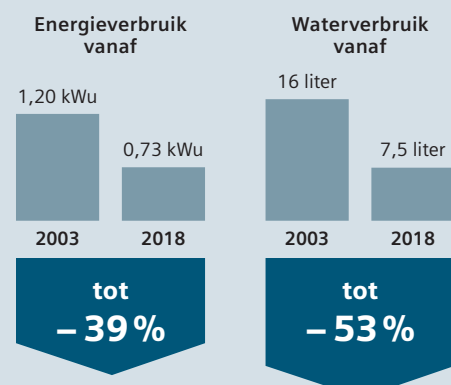

Vermindering van het gebruik bij vaatwassers.

2003: vaatwerk van 12 bestekken / 2018: vaatwerk van 13 bestekken

Verbruikswaarden (bepaald door een programma Eco 50°C) van de vaatwasser SN 278136TE vergeleken met de verbruikswaarden (bepaald door een standaardprogramma) van een vergelijkbaar Siemens-toestel uit 2003.