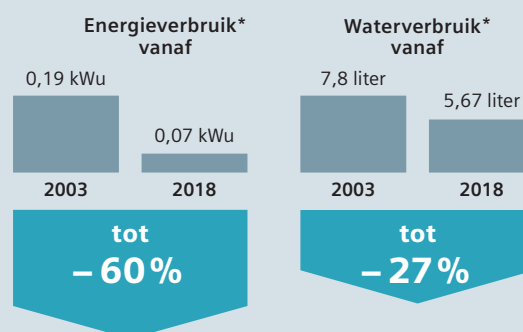

Vermindering van het verbruik bij wasmachines.

Per kg wasgoed en per cyclus (katoen 60°C)

* Verbruikswaarden (bepaald door een standaard programma) van de wasmachine WM 16Y74ZFG vergeleken met de verbruikswaarden (bepaald door een standaard-programma) van een vergelijkbaar Siemens-toestel uit 2003.