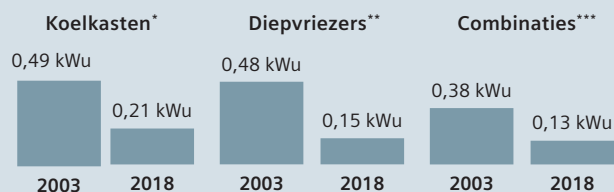

Vermindering van het verbruik bij koeltoestellen.

Energieverbruik voor 100 liter in 24 uur

**tot
- 56%**

**tot
- 68%**

**tot
- 65%**