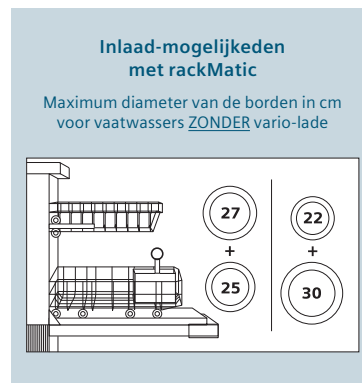

rackMatic

Flexibele indeling

- **vario-besteklade.**
  Een derde laadniveau voor bestek, pollepels, slabestek en zelfs klein vaatwerk zoals espressokopjes.
- **varioPro-besteklade.**
  Dankzij de nieuwe functies in deze besteklade op het 3de niveau kan niet alleen klein vaatwerk kwijt, maar ook grotere keukentoebehoren zoals pollepels, schuimspanen, lange messen of kleinere kopjes.
- **varioFlex-korven.**
  Voor meer modulariteit: 2 neerklapbare bordenrekken in de bovenste en onderste korf (beide met handgreep).
  Bij vaatwassers met een 3de laadniveau zijn er bijkomend 2 kopjeshouders in beide korven; zonder 3de laadniveau zijn er een bestekrek en 2 kopjeshouders in de bovenste korf en een bestekkorf in de onderste korf.
- **varioFlexPro-korven.**
  Maximale flexibiliteit dankzij 6 neerklapbare bordenrekken in de bovenste en onderste korf (beide met handgreep in inox).
  Bij vaatwassers met een 3de laadniveau zijn er 2 kopjeshouders in elke korf en een glazenhouder in de onderste korf; zonder 3de laadniveau zijn er een bestekrek en 2 kopjeshouders in de bovenste korf en een vario-bestekkorf, een handige glazenhouder en 2 kopjeshouders in de onderste korf.
- **rackMatic op 3 hoogtes.**
  Zelfs helemaal volgeladen kan de bovenste korf gemakkelijk in 3 hoogtes ingesteld worden. Zo is er plaats voor alle vaatwerk in beide korven, ook grote potten en borden.

Home Connect

Home is where your app is. Bedien uw Siemens vaatwassers waar en wanneer u wilt.

Your household in one app.

- Selecteer opties op afstand en start intuïtief programma's, waar u ook bent.
- De Tablettenteller geeft push-berichten wanneer de voorraad vaatwastabletten aangevuld moet worden.

Meer info op www.siemens-home.bsh-group.com/be/nl/HomeConnect