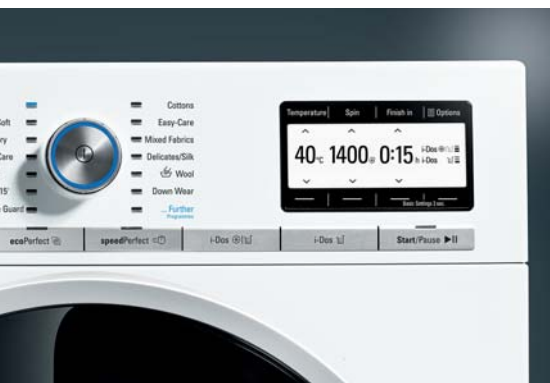

Zo intelligent... Wasmachines van Siemens.

Display TFT

antiVibration Design

waveDrum

antiVibration Design

De zijwanden die de trillingen tot een absoluut minimum terugbrengen.

- Zo wordt de wasmachine niet alleen stiller, maar vergroot ook de stabiliteit.