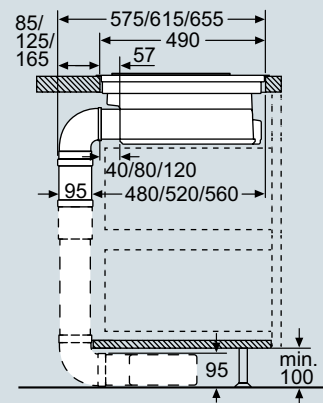

Les mer på siemens-home.bsh-group.com/no/studioline

Installasjon for utluft.

Alternativ 1

Alternativ 2

Tilbehør for utlufting

HZ381400

Overgang for tilkobling av rett kanal tilbehør DN 150.

Inkludert:

1. Koblelementer for en 220 x 90 mm rett kanal.
2. 90° fordeler
3. Tre monterbare dype adaptere for benkeplate dybde fra 600 mm til 750 mm

Tilbehør for tilkobling til utluft.

For videre tilkobling av tilbehøret HZ381400, dimensjon 220 x 90 til 150 mm i diameter finnes to forskjellige adaptere AD852041 og AD852042 som ekstra tilbehør.