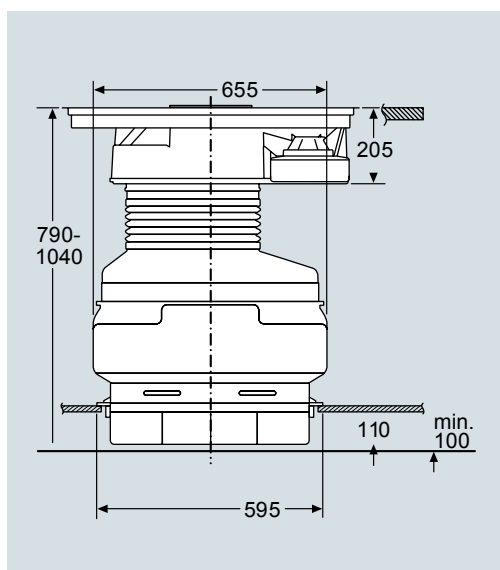

Nye inductionAir System fra Siemens.

inductionAir System gir størst mulig fleksibilitet i kjøkkenplanlegging. Induksjonstoppen er enkel å installere, tar ikke mye plass og fungerer både for resirkulasjon og fraluft. Innovativ design og funksjon på sitt beste.