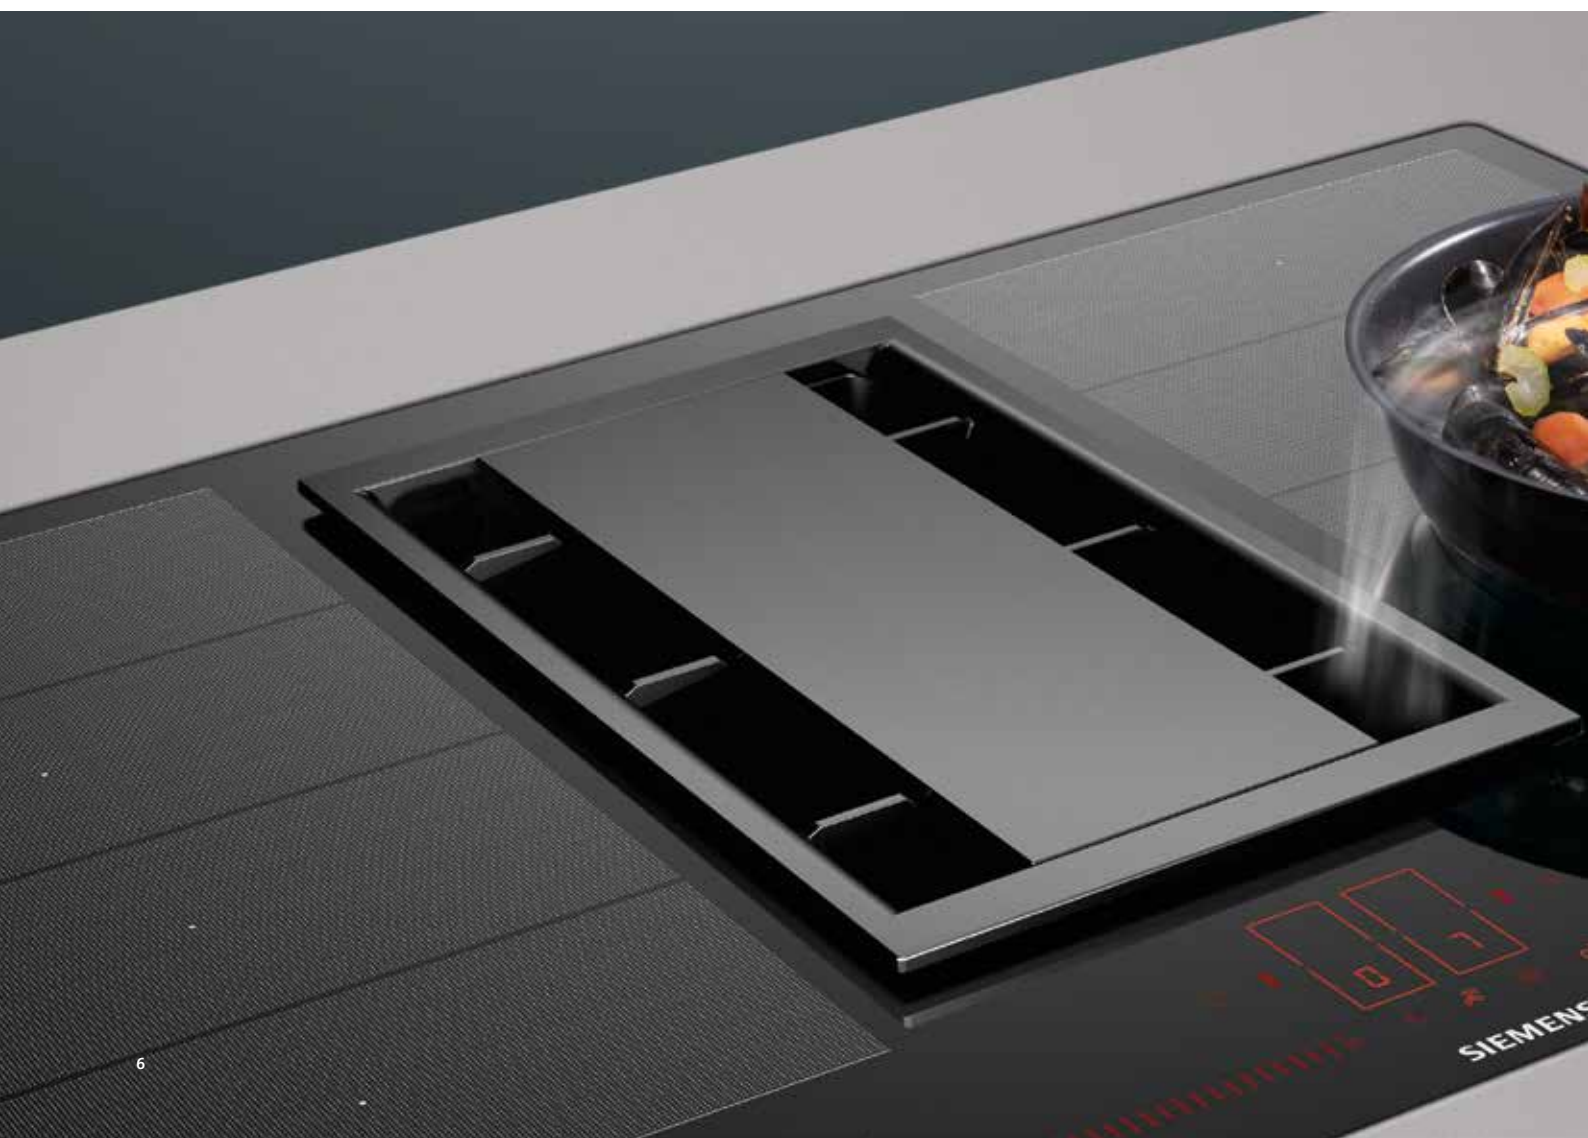

Tilpasser seg til dine behov: flexInduction.

Siemens induksjonstopp med flexInduction gir deg fleksibilitet til å kunne bruke hele platetoppen. Bruk den som én stor sone, eller del den opp i flere mindre soner med et enkelt tastetrykk. Hvis det ikke er nok med en oppvarmingssone, kan du legge til ytterligere en slik at kasserollen eller stekepannen alltid er jevnt oppvarmet. Kasseroller og stekepanner finnes i mange ulike former og størrelser. Derfor kan det være praktisk å kunne endre størrelsen på kokesonene.

Tre varmesoner: powerMove plus.

powerMove Plus – juster varmen ved å flytte pannen. powerMove Plus gjør at du kan dele opp platetoppen i tre ulike varmesoner. Fra grilling på høyeste temperatur lengst fremme til å holde maten varm lengst bak. De ulike sonene aktiveres enkelt ved at du setter en kasserolle eller en stekepanne på dem.

Presis styring med moderne design: dual lightSlider.

Innovativ dual lightSlider-teknologi kombinerer moderne design med nøyaktig varmeregulering. Du justerer enkelt matlagingssonene med et tastetrykk eller ved å dra fingeren langs glidebryteren. Og når induksjonstoppene ikke er på synes ikke heller ikke dual lightSlider.