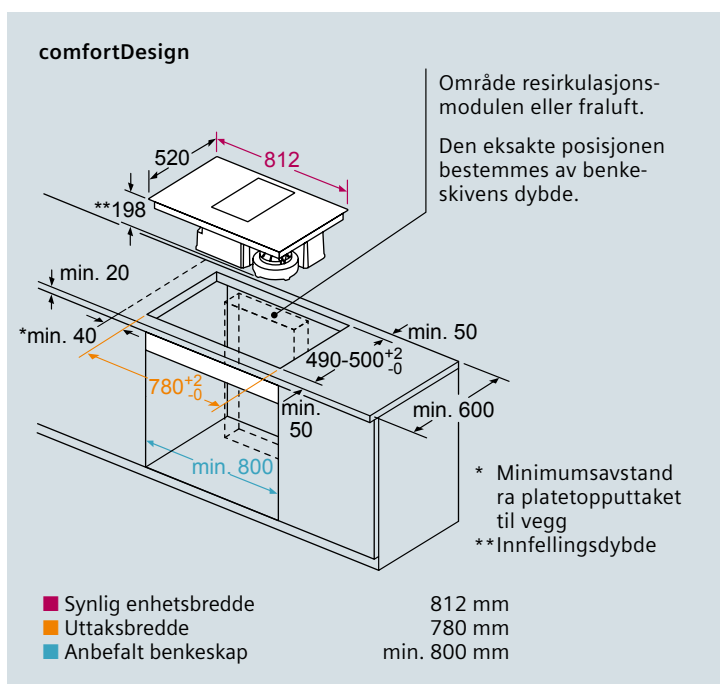

Nye inductionAir System fra Siemens.

inductionAir System gir størst mulig fleksibilitet i kjøkkenplanlegging. Induksjonstoppen er enkel å installere, tar ikke mye plass og fungerer både for resirkulasjon og fraluft. Innovativ design og funksjon på sitt beste.