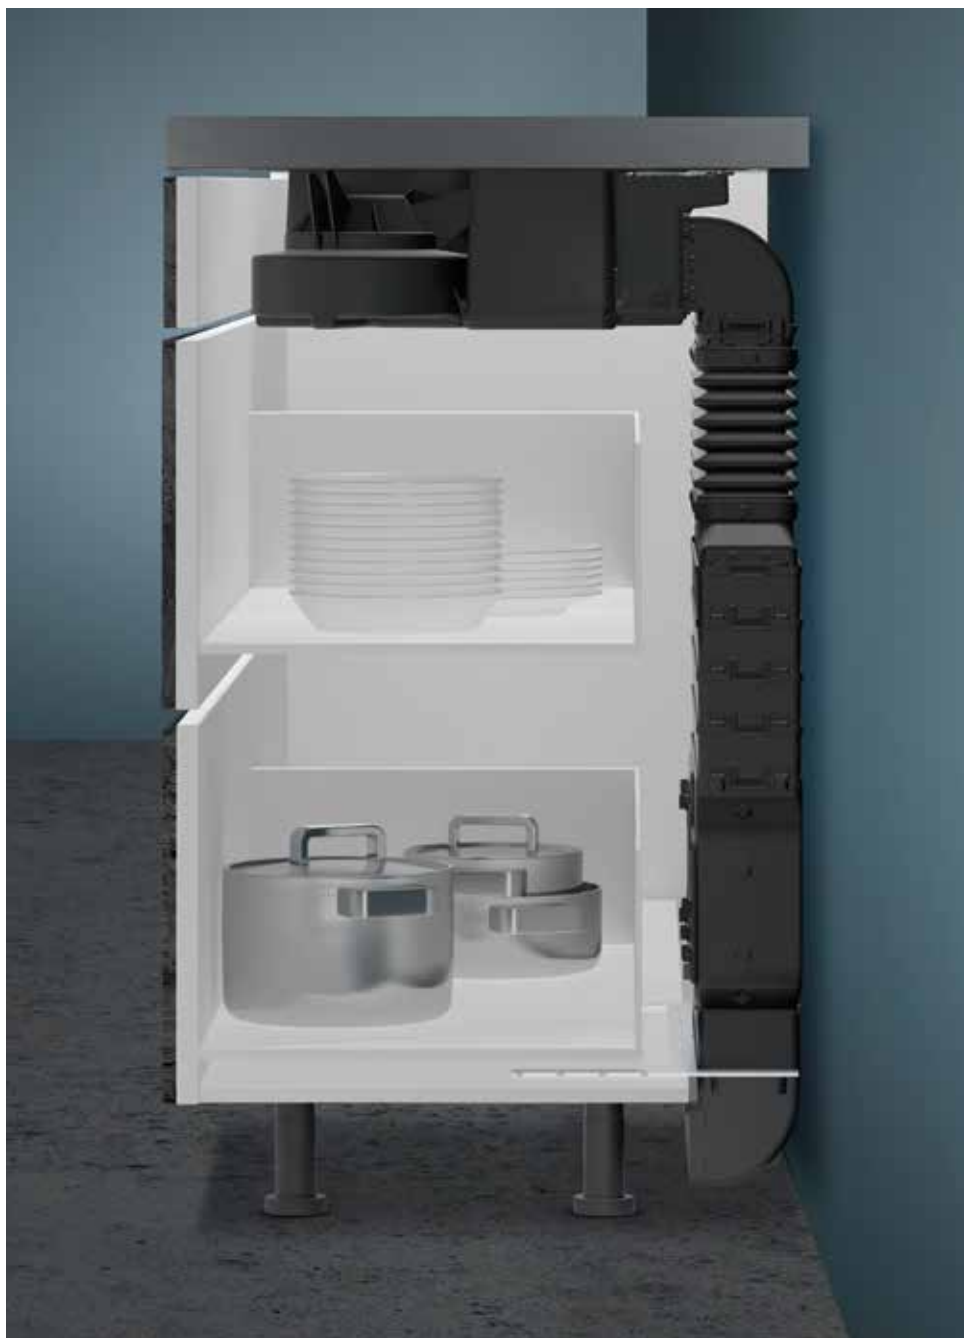

Mer frihet enn dette kan man knapt ønske seg når det gjelder kjøkkeninnredning. Siemens inductionAir System forener det beste fra to verdener: En overlegen flexInduction platetopp og en kraftfull ventilator. En kombinasjon som gir deg enda flere valgmuligheter til å lage et kjøkken som passer til akkurat din drøm. Og når drømmen er blitt virkelighet begynner det å bli ordentlig spennende når du oppdager at matlagingen din blir enda enklere med flexInduction. Dette er fremtiden som flytter inn.

Gjør om stuen til kjøkken eller gjør kjøkkenet om til stue.

En kombinert induksjonstopp med ventilator er både vakker, funksjonell og fleksibel. Det gir deg mer frihet til å realisere din personlige kjøkkenplanlegging der kjøkkenet er det sentrale i hjemmet. Vil du ha en fin lampe over kjøkkenøyen? Ikke noe problem.

Tilpasser seg til dine behov: flexInduction.

Siemens induksjonstopp med flexInduction gir deg fleksibilitet til å kunne bruke hele platetoppen. Bruk den som én stor sone, eller del den opp i flere mindre soner med et enkelt tastetrykk. Hvis det ikke er nok med en oppvarmingssone, kan du legge til ytterligere en slik at kasserollen eller stekepannen alltid er jevnt oppvarmet. Kasseroller og stekepanner finnes i mange ulike former og størrelser. Derfor kan det være praktisk å kunne endre størrelsen på kokesonene.

Presis styring med moderne design: dual lightSlider.

Innovativ dual lightSlider-teknologi kombinerer moderne design med nøyaktig varmeregulering. Du justerer enkelt matlagingssonene med et tastetrykk eller ved å dra fingeren langs glidebryteren. Og når induksjonstoppene ikke er på synes ikke heller ikke dual lightSlider.