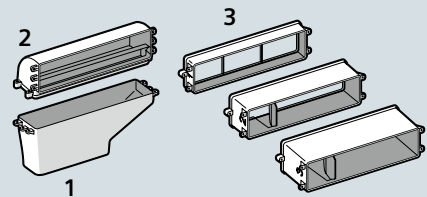

Les mer på siemens-home.bsh-group.com/no/studioline

Installasjon for utluft.

Alternativ 1

Alternativ 2

Tilbehør for utlufting

HZ381400

Overgang for tilkobling av rett kanal tilbehør DN 150.

Inkludert:

1. Koblelementer for en 220 x 90 mm rett kanal.
2. 90° fordeler
3. Tre monterbare dype adaptere for benkeplate dybde fra 600 mm til 750 mm

Tilbehør for tilkobling til utluft.

For videre tilkobling av tilbehøret HZ381400, dimensjon 220 x 90 til 150 mm i diameter finnes to forskjellige adaptere AD852041 og AD852042 som ekstra tilbehør.