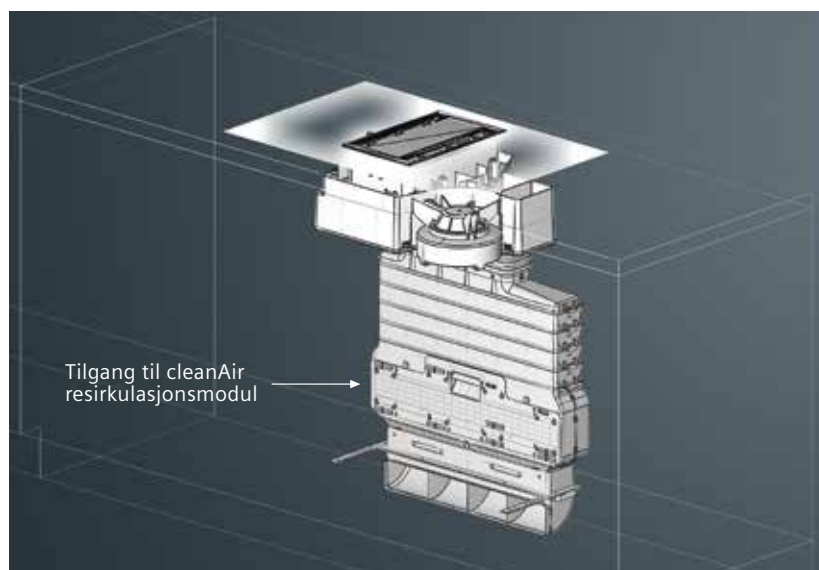

Nye inductionAir System fra Siemens.

inductionAir System gir størst mulig fleksibilitet i kjøkkenplanlegging. Induksjonstoppen er enkel å installere, tar ikke mye plass og fungerer både for resirkulasjon og fraluft. Innovativ design og funksjon på sitt beste.