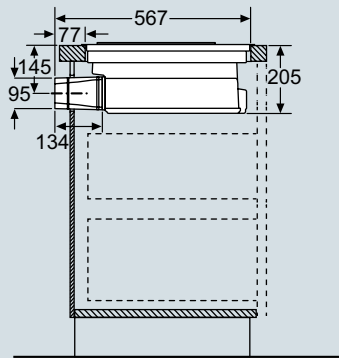

Installasjon for utluft.

Alternativ 1

Tilbehør for utlufting

HZ381400

Overgang for tilkobling av rett kanal tilbehør DN 150.

Inkludert:

1. Koblelementer for en 220 x 90 mm rett kanal.
2. 90° fordeler
3. Tre monterbare dype adaptere for benkeplate dybde fra 600 mm til 750 mm

Tilbehør for tilkobling til utluft.

For videre tilkobling av tilbehøret HZ381400, dimensjon 220 x 90 til 150 mm i diameter finnes to forskjellige adaptere AD852041 og AD852042 som ekstra tilbehør.

Tilleggsutstyr for isolasjonsledd: Isoleringstejp AD990090.

AD852041
Overgang med rett tilkobling

AD852042
Overgang med 90° vinkel

AD990090
Isoleringstejp