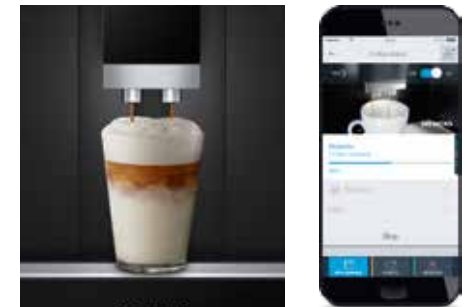

En perfekt dag med det smarte kjøkkenet.

07:00 Du våkner og sender en bestilling fra sengen til espressomaskinen via coffeplaylist. Snart kjenner du den varme duften av spesialkaffen din.

14:00 Du starter oppvaskmaskinen fra jobben, slik at den er ferdig når barna kommer hjem fra skolen.

17:45 Hva skal vi spise i kveld? Du finner en god oppskrift fra recipeWorld i appen og sender innstillingene direkte til ovnen.

18:00 Du står i matbutikken og lurer på hva som finnes hjemme. Titter inn i kjøleskapet med mobilen. Hva må jeg kjøpe?

21:00 Du sjekker hvor lang tid det er igjen på vaskemaskinen fra sofaen. Og benytter sjansen til å kikke inn i kjøleskapet. Finnes det noe godt å spise?