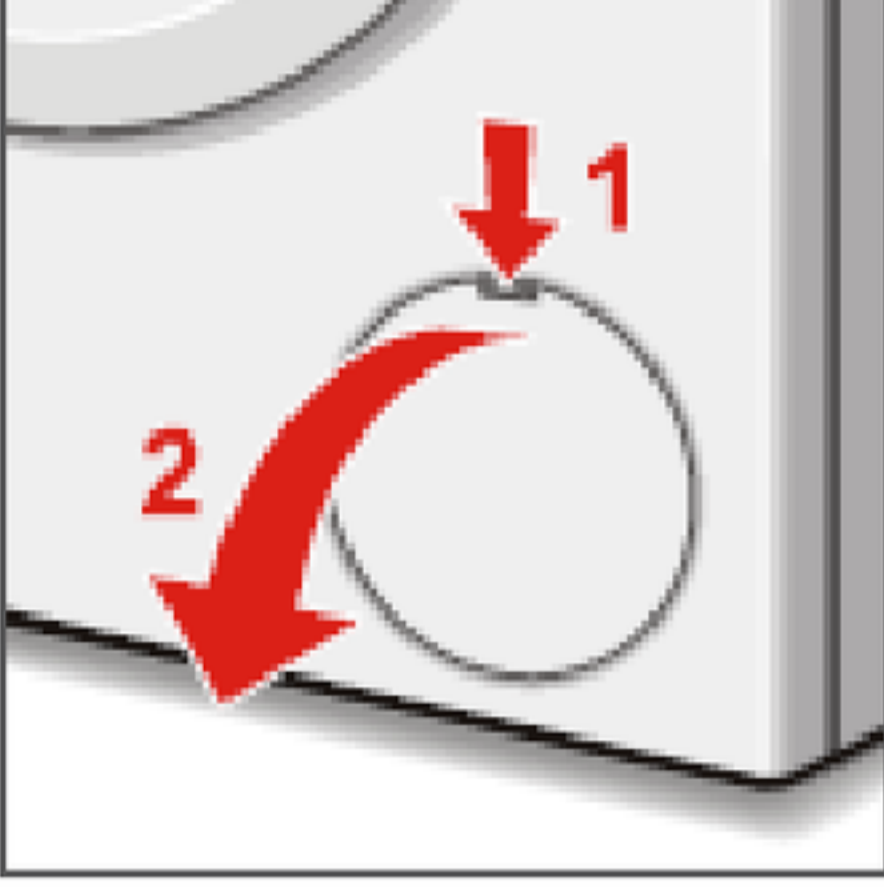

## Pompa Kapağı Kullanma Kılavuzu

Bu kılavuzu dikkatlice okuyunuz. Ancak bu şekilde cihazı güvenli ve doğru bir biçimde kullanmanız mümkün olacaktır. Pompa kapağının kullanımı esnasında kılavuzdaki talimat ve uyarılar dikkate alınmalıdır.

### Pompa Kapağının Açılması/Kapatılması

- Cihazı kapatınız. Elektrik fişini çekip prizden çıkarınız.
- Servis kapağını açınız.

- Servis kapağını takınız (1), yerine oturtunuz (2) ve kapatınız (3).