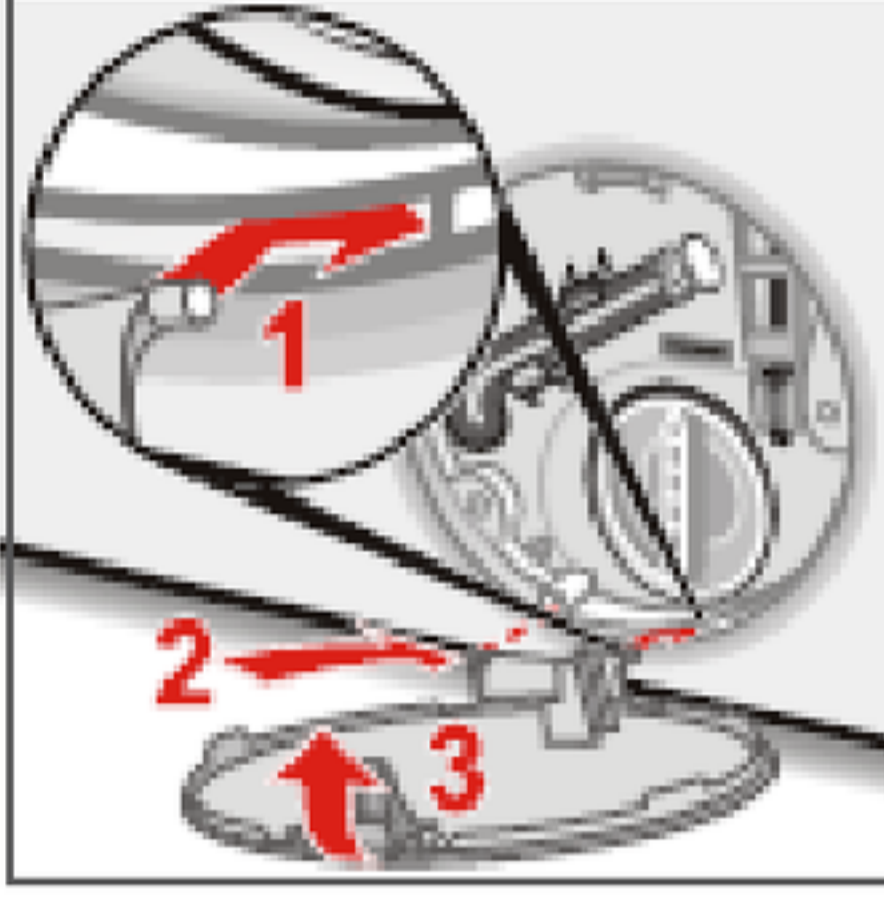

## Pompa Kapağı Kullanma Kılavuzu

Bu kılavuzu dikkatlice okuyunuz. Ancak bu şekilde cihazı güvenli ve doğru bir biçimde kullanmanız mümkün olacaktır. Pompa kapağının kullanımı esnasında kılavuzdaki talimat ve uyarılar dikkate alınmalıdır.

### Pompa Kapağının Açılması/Kapatılması

- Cihazı kapatınız. Elektrik fişini çekip prizden çıkarınız.
- Servis kapağını açınız.

- Servis kapağını takınız (1), yerine oturtunuz (2) ve kapatınız (3).