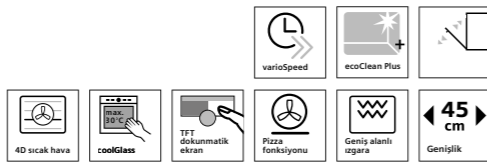

FIRIN TİPİ VE ISITMA TÜRÜ

ÖNE ÇIKAN ÖZELLİKLER

ÖZELLİKLER

FONKSİYON / PROGRAMLAR

STANDART AKSESUARLAR

BOYUTLAR (YxGxD)

- Kompakt mikrodalgalı fırın
- 45 cm
- Çelik

- varioSpeed: %50'ye kadar azalan pişirme süresi
- TFT dokunmatik ekran: Ekran özellikleriyle kullanıcı dostu menü navigasyonu
- ecoClean Plus: Özel kaplama sayesinde zahmetsiz temizleme
- cookControl Plus: Sayısız yemekte garantili başarı
- softMove: Fırın kapağının nazik açılıp kapanması

- Otomatik hızlı ön ısıtma
- Mikrodalga ile birlikte gelen ilave pişirme fonksiyonları: Mikrodalga, Mikrodalga kombi
- 5 adet mikrodalga güç seçeneği (90 W, 180 W, 360 W, 600 W, 900 W)
- 30 °C-300 °C arasında sıcaklık ayarı
- 1 seviye teleskobik tepsi sistemi
- softClose + softOpen
- Elektronik saat
- 45 l fırın iç hacmi
- LED fırın içi aydınlatma
- Arka panel, yan duvarlar ve tavan ecoClean
- Düz fırın yan duvarları
- 4 camlı kapak
- Kapı sıcaklığı maksimum 30 °C
- Çocuk emniyet kilidi
- Elektrik kablosu uzunluğu: 1,20 m
- Bağlantı değeri: 3,65 kW

- 13 pişirme programı
- 4D sıcak hava, sıcak hava eco, alt / üst ısıtma, alt üst ısıtma eco, sıcak hava dolaşimli ızgara, büyük alanlı ızgara, küçük alanlı ızgara, pizza konumu -yoğun ısıtma, dondurulmuş yiyecekler özel program, sadece alt ısıtma, düşük sıcaklıkta pişirme, ön pişirme programı, sıcak tutma programı

- 1 ızgara, 1 üniversal tepsi

- Cihaz ölçüsü: 455 x 595 x 548 mm
- Montaj ölçüsü: 450 - 455 x 560 - 568 x 550 mm