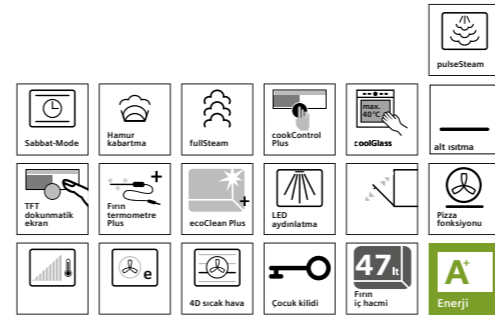

- Kompakt kombi buharlı fırın
- 45 cm
- Çelik

- pulseSteam: Buhar destekli pişirme sayesinde çıtır dış yüzeyler ve yumuşak iç yüzeyler
- TFT dokunmatik ekran: Ekran özellikleriyle kullanıcı dostu menü navigasyonu
- roastingSensor Plus: Basit ve güvenilir pişirme
- ecoClean Plus: Özel kaplama sayesinde zahmetsiz temizleme
- Enerji sınıfı: A+

- Otomatik hızlı ön ısıtma
- Buharlı ek ısıtma türleri: Rejenerasyon, fermantasyon, buz çözme, %100 buharla basınçsız pişirme
- 30 °C-250 °C arasında sıcaklık ayarı
- 1 seviye frenli teleskobik tepsi sistemi
- softClose + softOpen
- Elektronik saat
- 47 l fırın iç hacmi
- LED fırın içi aydınlatma
- Arka panel, yan duvarlar ve tavan ecoClean
- Düz fırın yan duvarları
- Tümüyle cam iç kapak
- 3 camlı kapak
- Kapı sıcaklığı maksimum 40 °C
- Çocuk emniyet kilidi
- Elektrik kablosu uzunluğu: 1,20 m
- Bağlantı değeri: 3,30 kW

- 13 pişirme programı
- 4D sıcak hava, sıcak hava eco, alt / üst ısıtma, alt üst ısıtma eco, sıcak hava dolaşimli ızgara, büyük alanlı ızgara, küçük alanlı ızgara, pizza konumu -yoğun ısıtma, dondurulmuş yiyecekler özel program, sadece alt ısıtma, düşük sıcaklıkta pişirme, ön pişirme programı, sıcak tutma programı

- 1 üniversal tepsi, 1 ızgara, 1 XL ebatında delikli buhar tenceresi, 1 S ebatında delikli buhar tenceresi, 1 S ebatında deliksiz buhar tenceresi, bir pizza tepsisi

- Cihaz ölçüsü: 455 x 595 x 548 mm
- Montaj ölçüsü: 450 - 455 x 560 - 568 x 550 mm