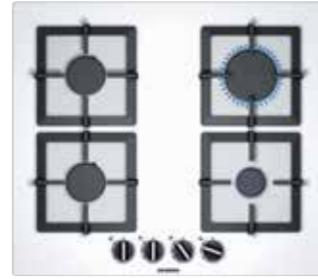

EP 6A 2PB 20 O

iQ500