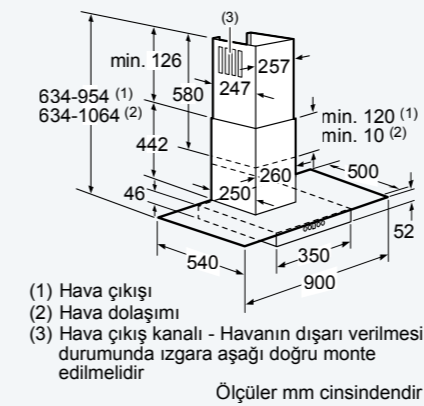

LC97GA532

- (1) Hava çıkışı
  (2) Hava dolaşımı
  (3) Hava çıkış kanalı - Havanın dışarı verilmesi durumunda ızgara aşağı doğru monte edilmelidir