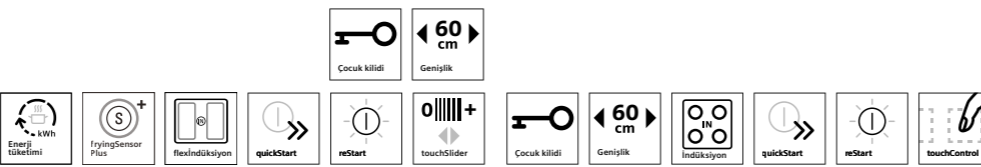

TASARIM

- 60 cm
- Facette tasarım
- Siyah

- 60 cm
- Çerçevesiz tasarım
- Siyah

- 80 cm
- Facette tasarım
- Siyah

- 70 cm
- Facette tasarım
- Siyah

- 60 cm
- Facette tasarım
- Siyah

ÖZELLİKLER

- 4 indüksiyonlu ocak gözü
- 17 güç kademesi
- touchSlider mukanda
- Tencere tanıma sensörü
- Her ocak gözü için atıl ısı göstergesi
- mainSwitch: Tek tuş ile cihazı açma ve durdurma
- Çocuk emniyet tuşu
- Emniyet için kendi kendine kapanma
- Timer: Dakika uyarıcı
- reStart
- quickStart
- PowerBoost: Tüm indüksiyonlu ocak gözleri için hızlı ısınma