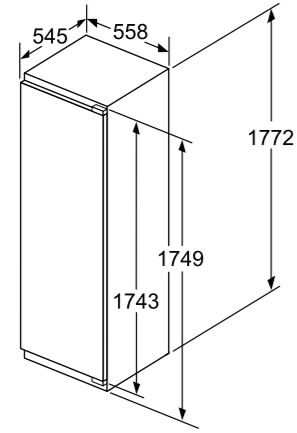

Belirtilen mobilya kapı ölçüleri
4 mm'lik bir kapı aralığı için geçerlidir.

KI 82 LAF 30 N

GU 15 DA 50 NE

KU 15 RA 50 NE

WK14D541EU

Detay Z

Ölçüler mm cinsindedir

W112W560TR