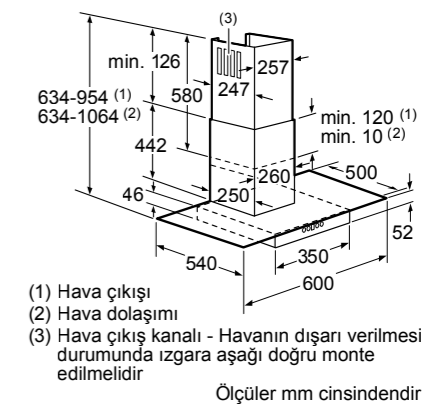

LC68GA542T

- (1) Hava çıkışı
  (2) Hava dolaşımı
  (3) Hava çıkış kanalı - Havanın dışarı verilmesi durumunda ızgara aşağı doğru monte edilmelidir