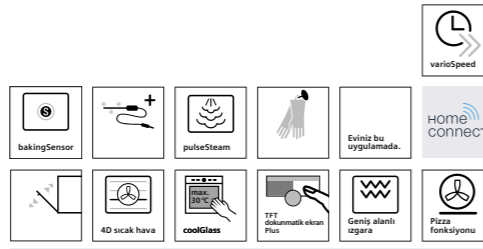

Her işin üstesinden gelen cihaz: **Buharlı fırın**.

Siemens'in buharlı fırını, bir buharlı fırının yapabileceği her işi ve hatta daha fazlasını yapar. Çeşitli profesyonel özellikleri sayesinde her yemek için mükemmel pişirme seçenekleri sunar.

FONKSİYON / PROGRAMLAR

STANDART AKSESUARLAR

BOYUTLAR (YxGxD)

- Home Connect
- Mikrodalgalı, buhar destekli fırın
- Çelik

- Home Connect: Nerede olursanız olun Home Connect uygulaması ile fırınızı kontrol edebilirsiniz.
- Mikrodalga ve pulseSteam fonksiyonları: Maksimum opsiyon için
- TFT dokunmatik ekran Plus: Optimum okunabilirlik ve içgüdüsel kullanım
- Roasting ve Baking sensörleri: Yemeğin pişme zamanını saptar
- activeClean: Zahmetsiz temizlik için otomatik sistem
- cookControl Plus: Sayısız yemekte garantili başarı