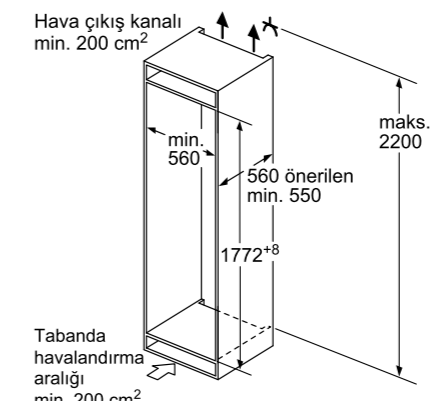

Belirtilen mobilya kapı ölçüleri
4 mm'lik bir kapı aralığı için geçerlidir.

KI 82 LAF 30 N

GU 15 DA 50 NE

KU 15 RA 50 NE

WK14D541EU

Detay Z

Ölçüler mm cinsindedir

W112W560TR