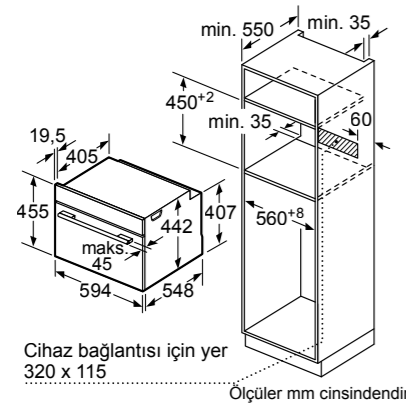

HF15M561, HF15M264, HF15G564