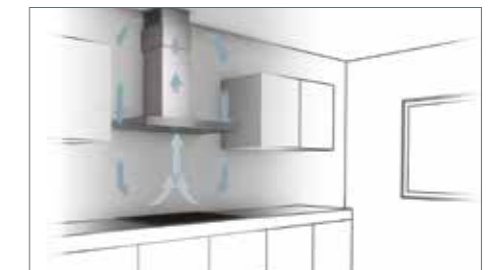

Avantajları

Nasıl çalışır?

CleanAir modülü, özel Aktif karbon filtresinden ve paslanmaz çelik dış panel tasarımından oluşur.

Aktif karbon filtresinin geniş yüzeyi ve çok yüksek aktif karbon içeriği, özellikle yoğun kokulara karşı etkilidir.

Filtrenin yüzeyini dalgalı filtre yapısı ile artırır CleanAir modülünde Aktif karbon filtresi en yükseğe ayarlanarak, karşı basınç ve gürültü azaltılmıştır.

Hava sirkülasyonu