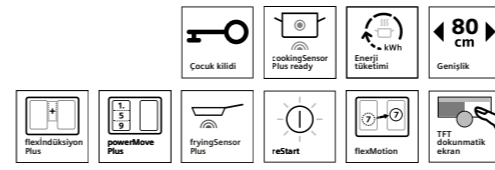

- 80 cm
- Çerçevesiz tasarım
- Siyah