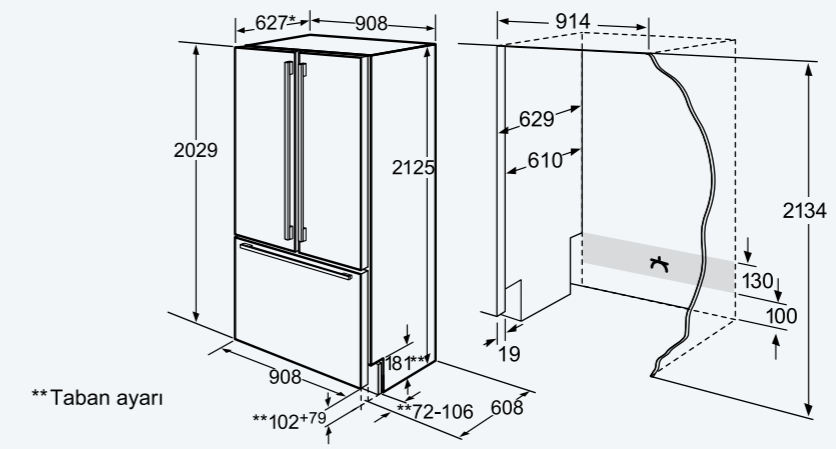

CI 36 BP 01

**Taban ayarı

CI 30 RP 01