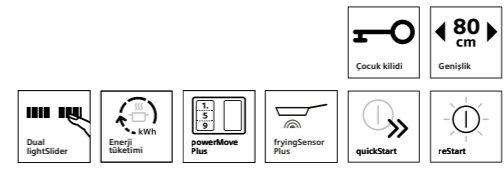

- 80 cm
- Facette tasarım
- Siyah

- 60 cm
- Facette tasarım
- Siyah

ÖZELLİKLER

- 5 indüksiyonlu ocak gözü
- 17 güç kademesi
- Dual lightSlider kumanda
- Tencere tanıma sensörü
- Her ocak gözü için atıl ısı göstergesi
- mainSwitch: Tek tuş ile cihazı açma ve durdurma
- Çocuk emniyet tuşu
- Silme koruma tuşu
- Emniyet için kendi kendine kapanma
- Timer: Dakika uyarıcı
- reStart
- quickStart
- PowerBoost: Tüm indüksiyonlu ocak gözleri için hızlı ısınma