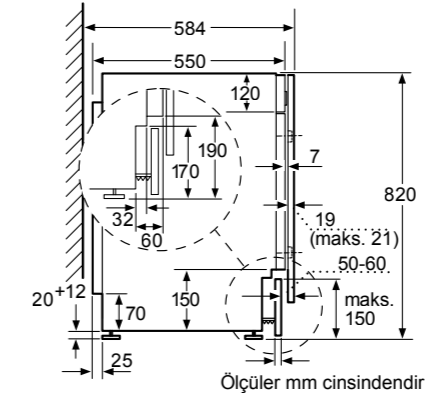

Belirtilen mobilya kapı ölçüleri
4 mm'lik bir kapı aralığı için geçerlidir.

KI 82 LAF 30 N

GU 15 DA 50 NE

KU 15 RA 50 NE

WK14D541EU

Detay Z

Ölçüler mm cinsindedir

W112W560TR