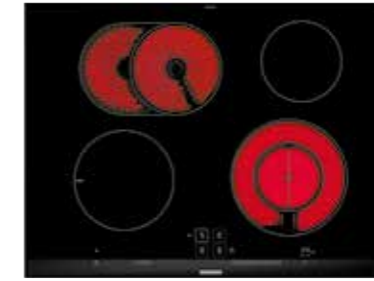

EX 675 FXC 1 E

iQ700

EU 611 BEB 1 E

iQ100

ET 875 LMP 1 D

iQ500

ET 775 LNK 1 D

iQ300

ET 675 FNP 2 E

iQ300

TASARIM

- 60 cm
- Facette tasarım
- Siyah

- 60 cm
- Çerçevesiz tasarım
- Siyah

- 80 cm
- Facette tasarım
- Siyah

- 70 cm
- Facette tasarım
- Siyah

- 60 cm
- Facette tasarım
- Siyah

ÖZELLİKLER

- 4 indüksiyonlu ocak gözü
- 17 güç kademesi
- touchSlider mukanda
- Tencere tanıma sensörü
- Her ocak gözü için atıl ısı göstergesi
- mainSwitch: Tek tuş ile cihazı açma ve durdurma
- Çocuk emniyet tuşu
- Emniyet için kendi kendine kapanma
- Timer: Dakika uyarıcı
- reStart
- quickStart
- PowerBoost: Tüm indüksiyonlu ocak gözleri için hızlı ısınma

- 4 indüksiyonlu ocak gözü
- 17 güç kademesi
- touchControl kumanda
- Tencere tanıma sensörü
- Her ocak gözü için atıl ısı göstergesi
- mainSwitch: Tek tuş ile cihazı açma ve durdurma
- Çocuk emniyet tuşu
- Emniyet için kendi kendine kapanma
- Timer: Dakika uyarıcı
- reStart
- quickStart
- PowerBoost: Tüm indüksiyonlu ocak gözleri için hızlı ısınma

- 5 yıldırım hızlı elektrik ocak gözü
- 17 güç kademeli elektronik ocak gözleri
- Dual lightSlider kumanda
- Her ocak gözü için atıl ısı göstergesi
- mainSwitch: Tek tuş ile cihazı açma ve durdurma
- Çocuk emniyet kilidi
- Emniyet için kendi kendine kapanma
- Timer: Dakika uyarıcı
- Silme koruma tuşu
- reStart
- powerBoost (sağ ön, sol ön ve orta ocak gözleri için hızlı ısınma)

- 4 yıldırım hızlı elektrik ocak gözü
- 17 güç kademeli elektronik ocak gözleri
- Dual lightSlider kumanda
- Her ocak gözü için atıl ısı göstergesi
- mainSwitch: Tek tuş ile cihazı açma ve durdurma
- Çocuk emniyet kilidi
- Emniyet için kendi kendine kapanma
- Timer: Dakika uyarıcı
- Silme koruma tuşu
- reStart
- powerBoost (sol ön ocak gözü için hızlı ısınma)
- frySensor (kızartma sensörü sağ ön ocak gözü)