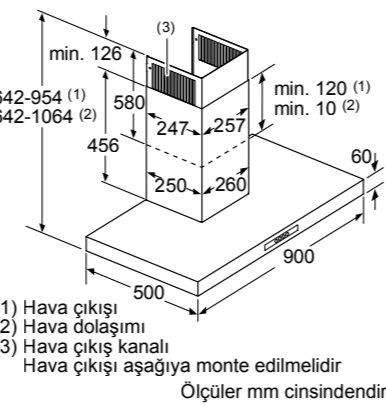

LC94BA521T

- (1) Hava çıkışı
  (2) Hava dolaşımı
  (3) Hava çıkış kanalı - Hava çıkışı aşağıya monte edilmelidir