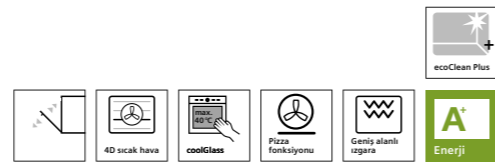

- Elektrikli fırın
- Çelik
- 4D sıcak hava: Esnek raf seçimi
- TFT dokunmatik ekran: Her açıdan rahat okunabilirlik
- ecoClean Plus: Özel kaplama sayesinde zahmetsiz temizleme
- Enerji sınıfı: A+
- cookControl Plus: Sayısız yemekte garantili başarı

- Otomatik hızlı ön ısıtma
- 30 °C-300 °C arasında sıcaklık ayarı
- 1 seviye frenli teleskobik tepsi rafı
- softClose + softOpen
- Elektronik saat
- 71 l geniş iç hacim
- Halojen fırın içi aydınlatma
- Arka panel, yan duvarlar ve tavan ecoClean
- Düz fırın yan duvarları
- Tümüyle cam iç kapak
- 3 camlı kapak
- Kapı sıcaklığı maksimum 40 °C
- Çocuk emniyet kilidi
- Elektrik kablosu uzunluğu: 1,20 m
- Bağlantı değeri: 3,65 kW

- 13 pişirme programı
- 4D sıcak hava, sıcak hava eco, alt / üst ısıtma, alt üst ısıtma eco, sıcak hava dolaşimli ızgara, büyük alanlı ızgara, küçük alanlı ızgara, pizza konumu -yoğun ısıtma, dondurulmuş yiyeceklere özel program, sadece alt ısıtma, düşük sıcaklıkta pişirme, ön pişirme programı, sıcak tutma programı

- 1 üniversal tepsi, 1 emaye fırın tepsisi, 1 ızgara

- Cihaz ölçüsü: 595 x 595 x 548 mm
- Montaj ölçüsü: 585 - 595 x 560 - 568 x 550 mm