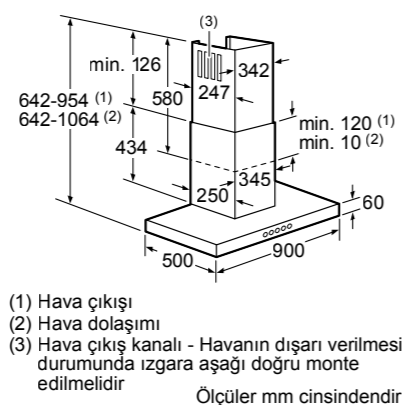

LC97BD532

- (1) Hava çıkışı
  (2) Hava dolaşımı
  (3) Hava çıkış kanalı - Havanın dışarı verilmesi durumunda ızgara aşağı doğru monte edilmelidir