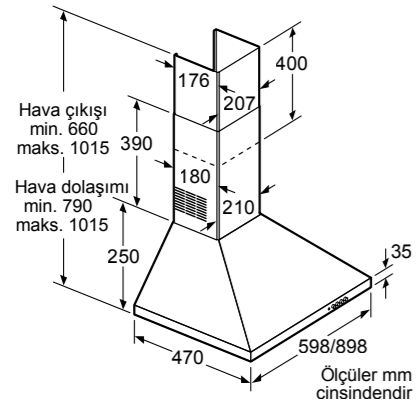

LC64PCC50T, LC64PCC20T, LC64PCC60T