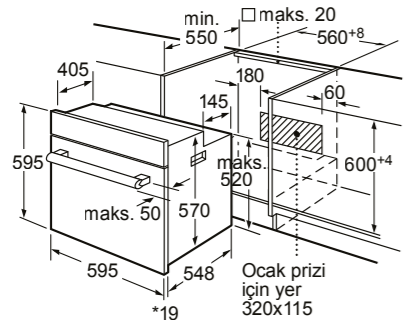

HB301E4T, HB331W0T, HB331S2T, HB331E0T,
HB559E1T, HB559E3T, HB559S3T, HB559W1T,
HB43GS256, HB43GS656, HB43GS556