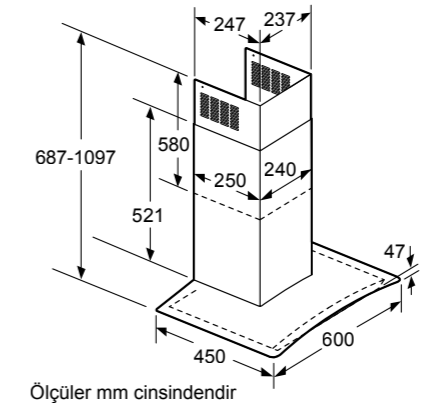

LC66HA541T, LC66HA241T, LC66HA641T