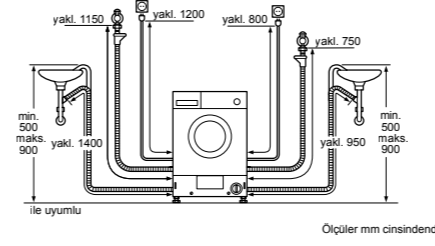

Belirtilen mobilya kapı ölçüleri
4 mm'lik bir kapı aralığı için geçerlidir.

KI 82 LAF 30 N

GU 15 DA 50 NE

KU 15 RA 50 NE

WK14D541EU

Detay Z

Ölçüler mm cinsindedir

W112W560TR