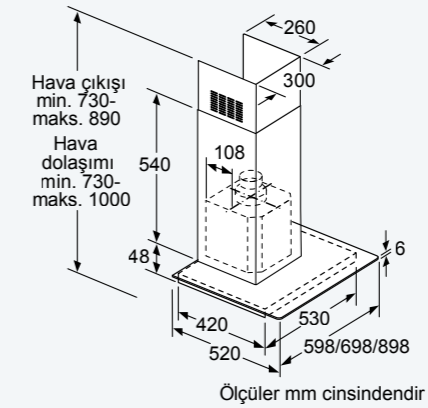

LC66GCD50T, LC66GCD20T, LC66GCD60T