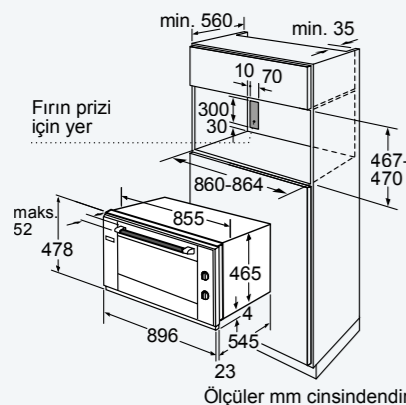

HB301E4T, HB331W0T, HB331S2T, HB331E0T,
HB559E1T, HB559E3T, HB559S3T, HB559W1T,
HB43GS256, HB43GS656, HB43GS556

* Metal ön cephede 20 mm
Ölçüler mm cinsindedir

HB634GBS1, HB655GNS1, HB656GHW1, HB675GBS1,
HB676G556

Cihaz bağlantısı için yer
320 x 115
Ölçüler mm cinsindedir

HM656GNS1, HM633GBS1

Cihaz bağlantısı için yer
320 x 115
Tabanda havalandırma
aralığı min. 50 cm²
Ölçüler mm cinsindedir

EB6C2PB80L, EB6C2PB80O, EB6C5PB80L EB6C5PB80O,
EB6C5PB60L, EB6C5PB60O EB6C5YB80L, EB6C5YB80O,
EB6C5HB60L, EB6C5HB60O

EG6B5PB60L, EG6B5PB60O, EC6A5PB90, EC6A5PB90L,
EC6A5HB90, EG6B5YB60O, EG6B5HB60O / L

EL6A5PB21

* Ocak kesitinden duvara kadar olan minimum mesafe
** Kesit içerisindeki gaz bağlantısının pozisyonu
*** Alta monte edilmiş fırınla, fırının gerektirdiği ölçülere bakınız
Ölçüler mm cinsindedir

HN678G4S6, H5636GDS1

Cihaz bağlantısı için yer
320 x 115
Ölçüler mm cinsindedir

CM633GBS1, CM656NBS1

Cihaz bağlantısı için yer
320 x 115
Tabanda havalandırma
aralığı min. 50 cm²
Ölçüler mm cinsindedir

CD634GBS, CS856GPs1

Cihaz bağlantısı için yer
320 x 115
Ölçüler mm cinsindedir

EC7A5RB90, EC7A5SB90

EL7A5QB21

EC9A5TB90

HF15M561, HF15M264, HF15G564

Cihaz bağlantısı için yer
320 x 115
Ölçüler mm cinsindedir

HF24G564

* Metal ön cephe için 20 mm
Ölçüler mm cinsindedir

BE634LGS1

Ölçüler mm cinsindedir

EO6C6PB11O, EO6C6PB11L, EO6C6PB81O, EO6C6PB81L,
EO6C2PB11O, EO6C2PB11L, EO6C6HB11O, EO6C6HB11L

EP6A6HB2O, EP6A6HB2OL, EN6B6PB80O, EN6B6PB80L,
EP6A2PB2O, EP6A6PB8O, EP6A6PB2O, EP6A8HB2O

EP7A6QB1O, EP7A6QB2O, EP7A6QB2OL, EP7A2QB2O

HV541ANSO

Ölçüler mm cinsindedir

EP7A6SB2O

EP9A6QB9O