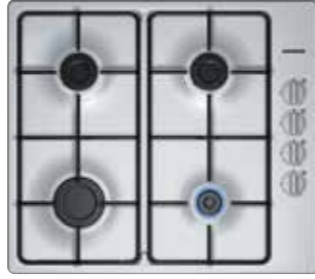

EB 6C 5PB 80 O / L iQ100