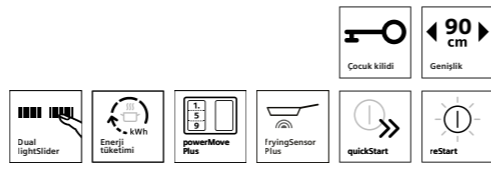

- 90 cm
- Facette tasarım
- Siyah