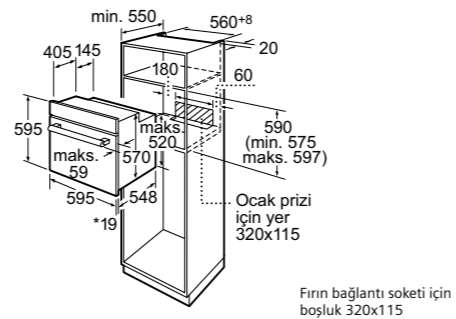

ANKASTRE FIRIN DOLAP ÖLÇÜLERİ

Uluslararası TS EN 60335 - 2 - 31 standardına göre (ürün kataloğunda, internet sitelerindeki teknik çizimde ya da montaj kılavuzunda aksi belirtilmedikçe) ocakla aspiratör / davlumbaz arasındaki asgari mesafeler aşağıda belirtildiği gibi olmalıdır.

Fişli kablo bağlantısı için elektrik prizinin fırın arka gövdesine gelmeyecek şekilde, üst tarafta hazırlanması gerekmektedir. Priz yeri, fırının oturacağı yüzeyden örneğin bu resim için, 52 cm'nin üzerinde olmalıdır. Elektrik ocak seramik klemens, gazlı ocak priz/klemens ile fırın elektrik bağlantısı (priz) ayrı hazırlanmalıdır. Gerekli havalandırmanın sağlanabilmesi için mesafeler önemlidir.