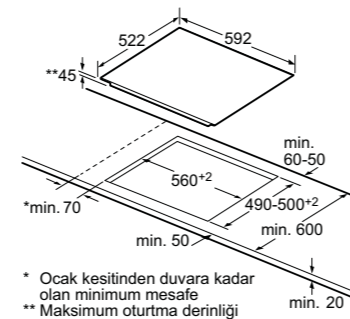

ANKASTRE OCAK ARKA / YAN DUVAR VE TEZGÂH ÖN MESAFELERİ

Ankastre elektrikli ocakların tezgâh kesim yerlerinin asgari mesafeleri aşağıda belirtildiği gibi olmalıdır.

- Arka duvarla mesafe en az 5 cm
- Yan duvarla (sağ ya da sol) mesafe en az 9 cm
- Tezgâh ön kenarıyla mesafe 5 cm

Arka mesafe duvarın kaplanmış yüzeyinden itibaren kesim yerine kadar alınmaktadır. Süpürgelik yüksekliği 7 cm'yi geçtiğinde duvar kaplaması olarak kabul edilir ve mesafe süpürgelikten itibaren alınır.

⚠ DİKKAT!

Bu ölçüler her cihaz tipine göre farklılık gösterebilir. Bu sebeple doğru mesafeleri belirlemek için ürün kataloğuna, internet sitelerindeki teknik çizime ya da montaj kılavuzuna bakılmalıdır.

ANKASTRE OCAK ARKA / YAN DUVAR VE TEZGÂH ÖN MESAFELERİ

Ankastre gazlı ocakların tezgâh kesim yerlerinin asgari mesafeleri aşağıda belirtildiği gibi olmalıdır.

60 cm ocaklarda

- Arka duvarla mesafe 5 cm
- Yan duvarla (sağ ya da sol) mesafe 10 cm