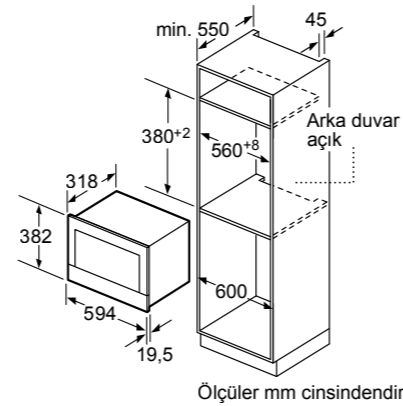

* Metal ön cephe için 20 mm
Ölçüler mm cinsindedir

BE634LGS1