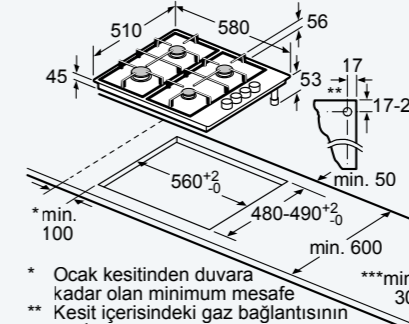

EG6B5PB60L, EG6B5PB60O, EC6A5PB90, EC6A5PB90L,
EC6A5HB90, EG6B5YB60O, EG6B5HB60O / L