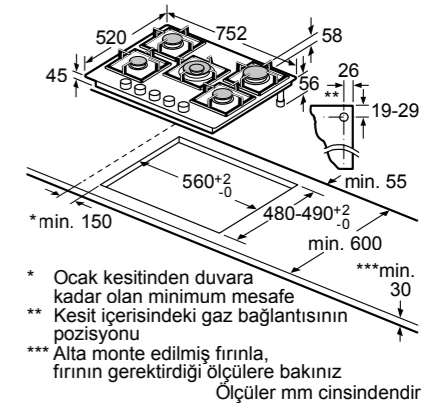

EP7A6QB1O, EP7A6QB2O, EP7A6QB2OL, EP7A2QB2O