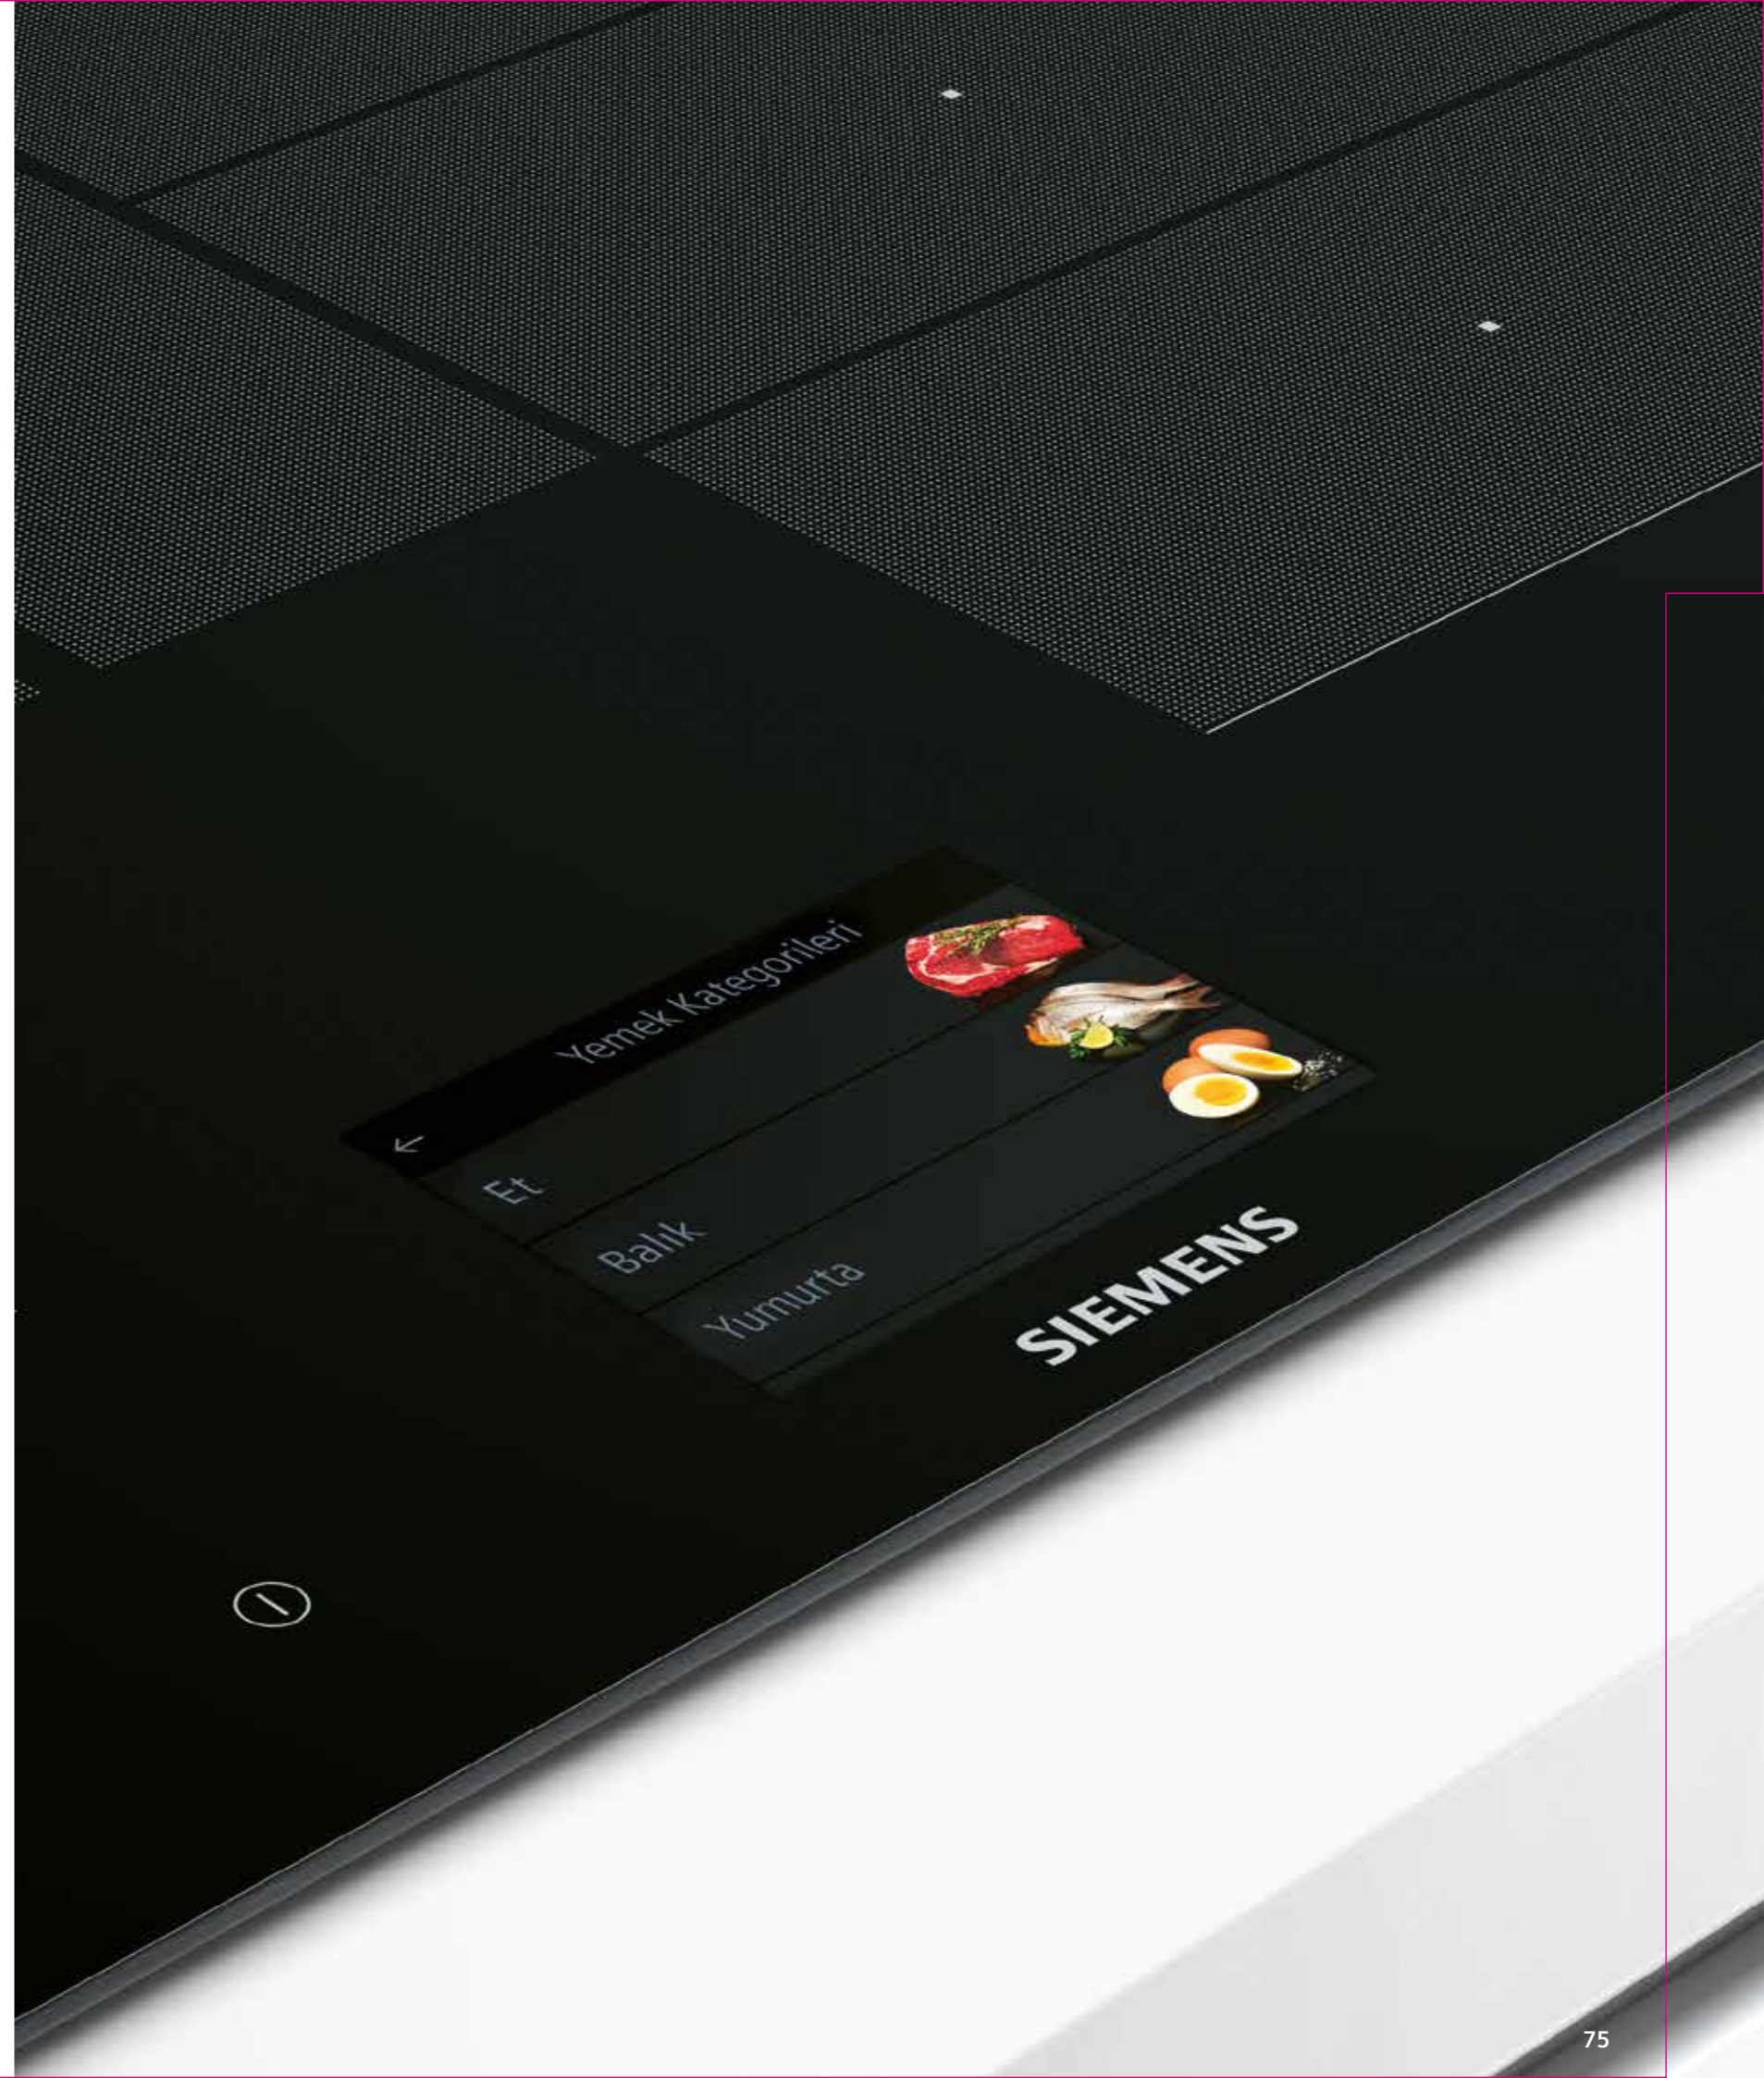

En iyi pişirme görünümü.

Renkli, yüksek çözünürlüklü büyük TFT dokunmatik ekran, kolay anlaşılır metinlerin de yardımı ile en kolay okunurluğu sağlar. Gelişmiş grafikler ve kullanıcı dostu menü sayesinde pişirme alanının kullanımını her zamankinden daha kolay hale gelir. Enerji tüketim göstergesi ile pişirme sırasında tüketilen elektrik seviyelerini de gözlemleyebilirsiniz. QuickStart, üzerine tencere koyduğunuz pişirme bölgesini anında tanır ve size sadece sıcaklığı ayarlamak kalır.

Hislerinize güvenin.

Dual lightSlider ile tüm pişirme alanını sadece tek parmağınızla kontrol edebilirsiniz. Farklı bölgeleri kolayca seçebilir ve istediğiniz şekilde kombine edebilirsiniz.

Yemekleriniz yanmasın.

Bundan sonra kontrolü kaybetmeden birden fazla tavayı aynı anda kullanabilirsiniz. Kızartma sensörü Plus, belirlemiş olduğunuz sıcaklığa erişildiği zaman bu sıcaklığı sabit tutarak kızartmalarda hassasiyet sağlar.

Taşırmadan pişirmek.

Yenilikçi Pişirme sensörü Plus doğrudan tencerenize bağlanır ve Bluetooth üzerinden pişirme alanı ile haberleşir. Sensör, ayarladığınız sıcaklığı hisseder ve akıllı karşı kumanda ile yemeklerin pişerken taşmasını engeller.