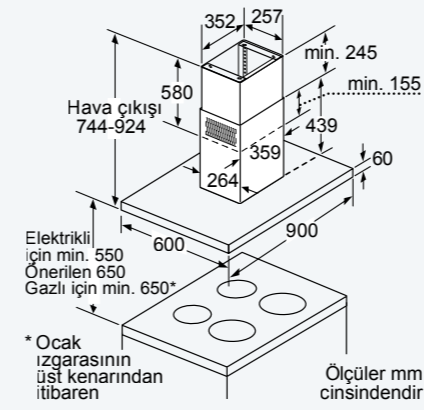

LF98BE542

- (1) Hava çıkışı
  (2) Hava dolaşımı
  (3) Hava çıkış kanalı - yarıkları hava çıkışında aşağı doğru monte ediniz

- (1) Hava çıkışı
  (2) Hava dolaşımı
  (3) Hava çıkış kanalı - Havanın dışarı verilmesi durumunda ızgara aşağı doğru monte edilmelidir

- (1) Hava çıkışı
  (2) Hava dolaşımı
  (3) Hava çıkış kanalı - yarıkları hava çıkışında aşağı doğru monte ediniz

- (1) Hava çıkışı
  (2) Hava dolaşımı
  (3) Hava çıkış kanalı - Havanın dışarı verilmesi durumunda ızgara aşağı doğru monte edilmelidir

- (1) Hava çıkışı
  (2) Hava dolaşımı
  (3) Hava çıkış kanalı - Havanın dışarı verilmesi durumunda ızgara aşağı doğru monte edilmelidir

- (1) Hava çıkışı
  (2) Hava dolaşımı
  (3) Hava çıkış kanalı - Havanın dışarı verilmesi durumunda ızgara aşağı doğru monte edilmelidir

- (1) Hava çıkışı
  (2) Hava dolaşımı
  (3) Hava çıkış kanalı - Hava çıkışı aşağıya monte edilmelidir

- (1) Hava çıkışı
  (2) Hava dolaşımı
  (3) Hava çıkış kanalı - Havanın dışarı verilmesi durumunda ızgara aşağı doğru monte edilmelidir

1. Ocak ızgarasının üst kenarından itibaren

- (1) Hava çıkışı
  (2) Hava dolaşımı
  (3) Hava çıkış kanalı - Havanın dışarı verilmesi durumunda ızgara aşağı doğru monte edilmelidir

- (1) Hava çıkışı
  (2) Hava dolaşımı
  (3) Hava çıkış kanalı - Havanın dışarı verilmesi durumunda ızgara aşağı doğru monte edilmelidir

- (1) Hava çıkışı
  (2) Hava dolaşımı
  (3) Hava çıkış kanalı - Havanın dışarı verilmesi durumunda ızgara aşağı doğru monte edilmelidir