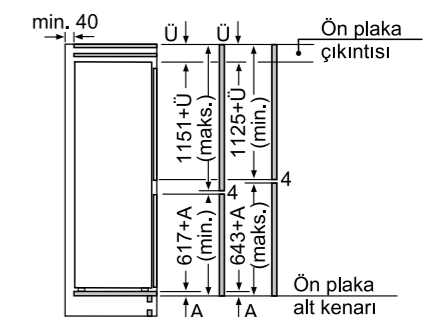

Belirtilen mobilya kapı ölçüleri
4 mm'lik bir kapı aralığı için geçerlidir.

KI 82 LAF 30 N

GU 15 DA 50 NE

KU 15 RA 50 NE

WK14D541EU

Detay Z

Ölçüler mm cinsindedir

W112W560TR