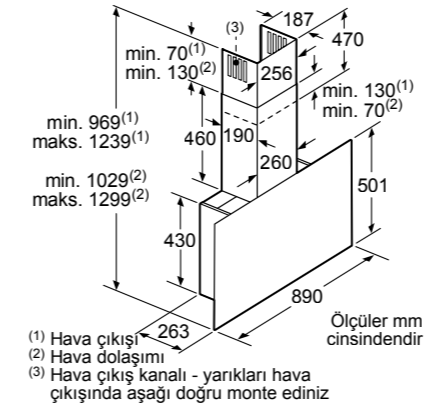

LC97FQP60

- (1) Hava çıkışı
  (2) Hava dolaşımı
  (3) Hava çıkış kanalı - yarıkları hava çıkışında aşağı doğru monte ediniz