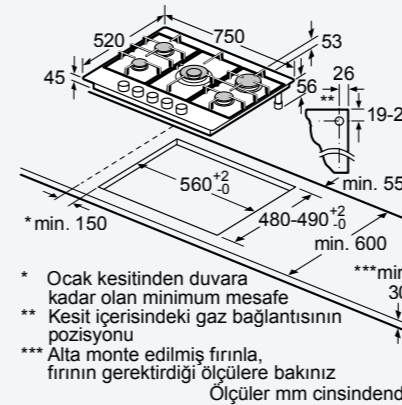

Cihaz bağlantısı için yer
320 x 115
Ölçüler mm cinsindedir

EC7A5RB90, EC7A5SB90