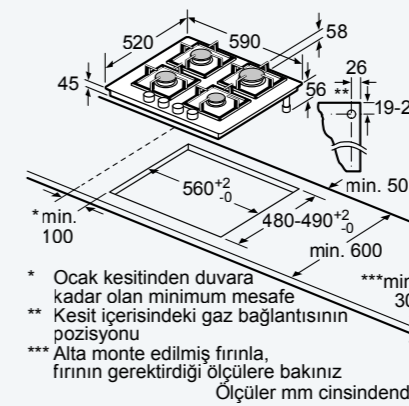

EP6A6HB2O, EP6A6HB2OL, EN6B6PB80O, EN6B6PB80L,
EP6A2PB2O, EP6A6PB8O, EP6A6PB2O, EP6A8HB2O