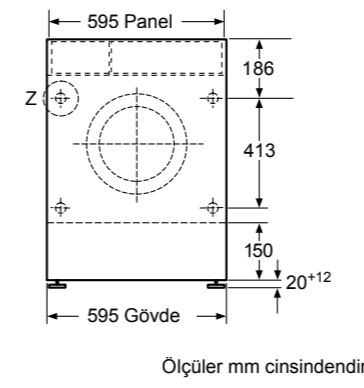

Belirtilen mobilya kapı ölçüleri
4 mm'lik bir kapı aralığı için geçerlidir.

KI 82 LAF 30 N

GU 15 DA 50 NE

KU 15 RA 50 NE

WK14D541EU

Detay Z

Ölçüler mm cinsindedir

W112W560TR