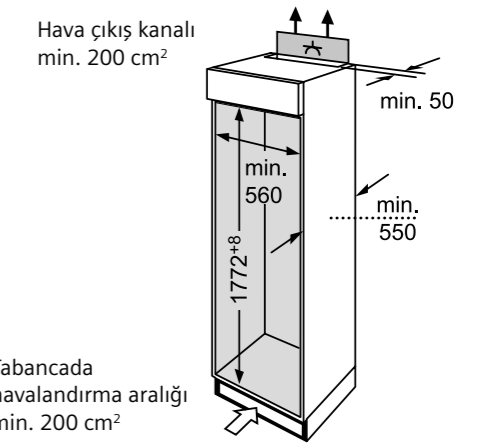

ANKASTRE SOĞUTUCU

- Cihazlar modele göre modül farklılığı gösterebilir. Ahşap planlanmadan önce mutlaka cihazın montaj kılavuzunu inceleyin.
- Her bir soğutucu için mutlaka birbirinden bağımsız modül kullanılmalıdır.
- Modüllerin arasında hava geçişi bulunmamalıdır.
- Hava sirkülasyonu için modüllerin arkasında uygun boşluk bırakılmalıdır.
- Mümkünse yan modüle sıcak cihaz planlanmamalıdır.
- Ankastre bulaşık makinelerinde ahşap kapağın montajı yetkili servis tarafından yapılmamaktadır.