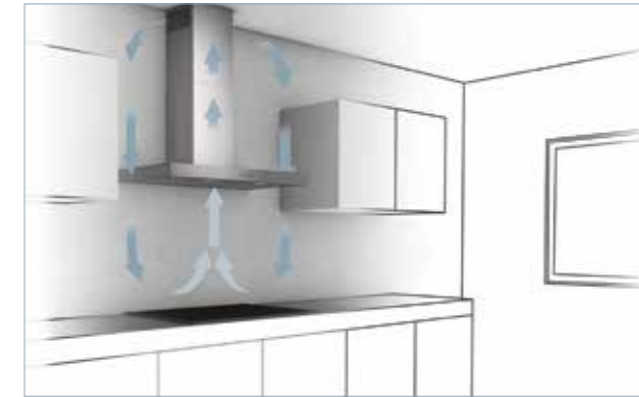

Havadaki buhar işte böyle çözülür.

Enerji verimli cleanAir temiz hava işlevi.

cleanAir sadece hava temizleme işleviyle kalmıyor, mutfağı doğal havayla doldurmak için bol miktarda negatif iyon yayarak çok daha fazlasını yapıyor. Siemens'in yeni teknolojisi plug-in'le montajı daha kolay, enerji verimliliği daha fazla. Almanya'nın 2012 yılı enerji fiyatlarından hareket edecek olursak sadece Almanya'da yıllık 110 Avro'ya kadar tasarruf potansiyeli var.*

Koku ve buharı giderirken de enerji tasarrufu sağlar: cleanAir temiz hava işlevi.

cleanAir temiz hava işlevi, havanın kalitesini artırmak için yaz kış mutfağı negatif iyon yayarak ortamı doğal havayla doldurur. Isınan ve buharlaşan hava, atık hava kanalıyla dışarı yönlendirilir. Evde enerji tasarrufu sağlamak isteyenler için cleanAir temiz hava işlevi içeren davlumbazlar en uygun seçim olur.

Modern tasarım, yüksek performans: cleanAir temiz hava işlevi.

Modern tasarımıyla ankastre mutfaklara mükemmel uyum sağlar. Yeni cleanAir temiz hava işlevi; güzel bir mutfak tasarımı, avantajlı hava sirkülasyonu teknolojisini ve güçlü egzoz sistemlerini bir araya getirir. cleanAir hava temizleme işlevinin farklı boyutta çeşitleri mevcuttur. Bu model, Siemens'in duvar ve ada tipi davlumbazlarıyla sorunsuz montaj imkânı sağlar.

Hava dolaşım sistemi

Hava emiş ısısı: 20 °C
Atık hava ısısı: 20 °C
Aynı sıcaklıkta emme ve atık hava.