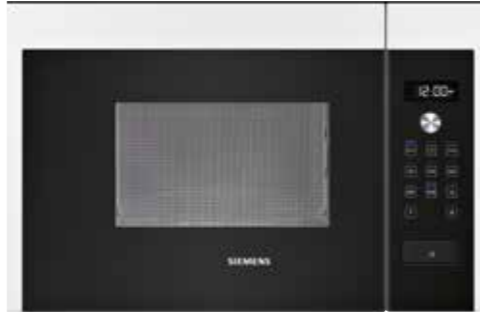

HF 15 M 264 iQ500