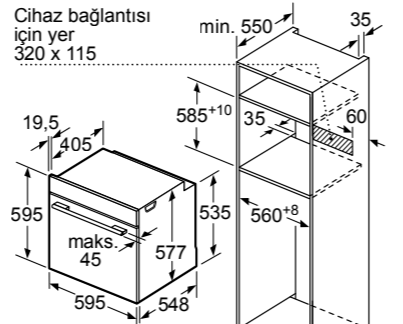

Cihaz bağlantısı için yer
320 x 115
Ölçüler mm cinsindedir

HM656GNS1, HM633GBS1