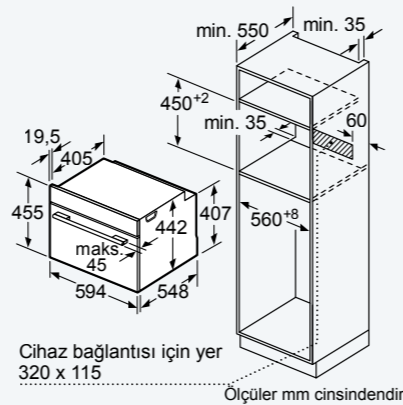

Cihaz bağlantısı için yer
320 x 115
Tabanda havalandırma
aralığı min. 50 cm²
Ölçüler mm cinsindedir

CD634GBS, CS856GPs1