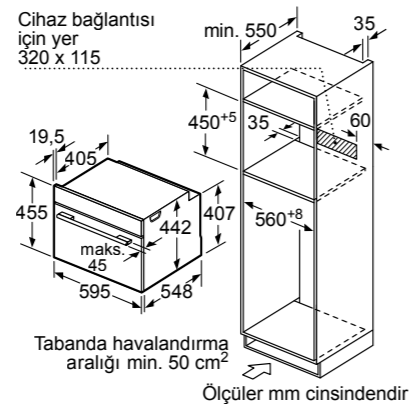

Cihaz bağlantısı için yer
320 x 115
Ölçüler mm cinsindedir

CM633GBS1, CM656NBS1