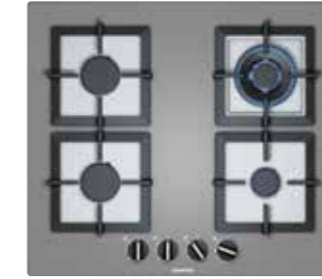

EP 6A 8HB 20 iQ500