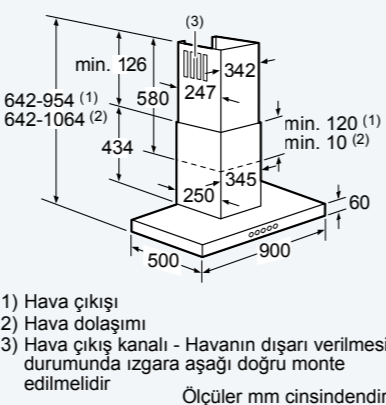

LC98BD542T

- (1) Hava çıkışı
  (2) Hava dolaşımı
  (3) Hava çıkış kanalı - Havanın dışarı verilmesi durumunda ızgara aşağı doğru monte edilmelidir