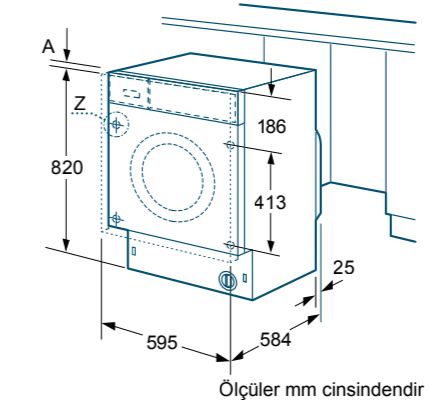

Belirtilen mobilya kapı ölçüleri
4 mm'lik bir kapı aralığı için geçerlidir.

KI 82 LAF 30 N

GU 15 DA 50 NE

KU 15 RA 50 NE

WK14D541EU

Detay Z

Ölçüler mm cinsindedir

W112W560TR