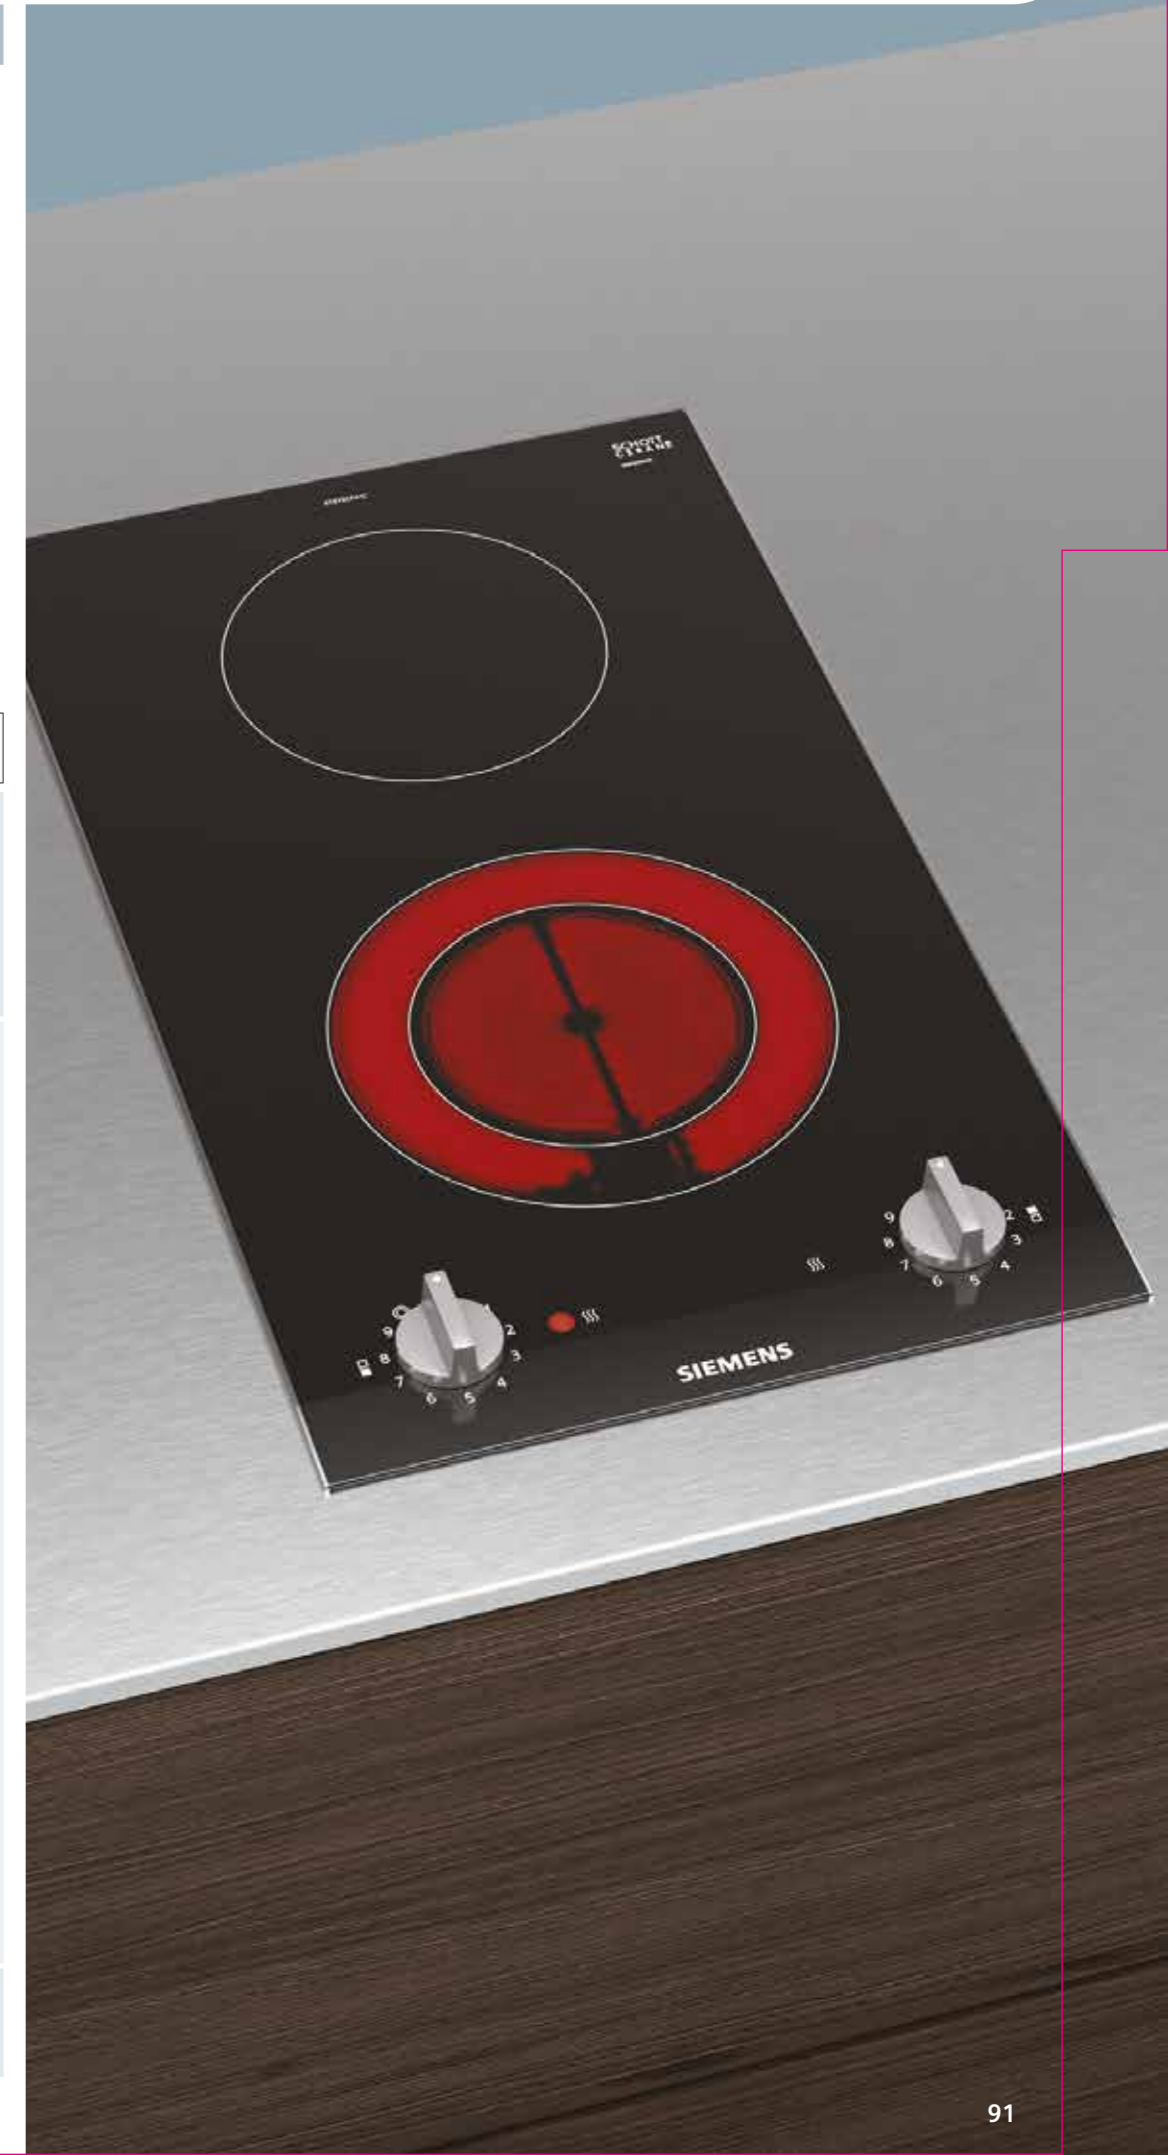

ET 375 CFA 1 E

iQ300

ER 3A6 AD 70

iQ700

ER 3A6 BD 70

iQ700

TASARIM

- 30 cm
- Facette tasarım
- Elektrikli domino
- Siyah

ÖZELLİKLER

- Seramik Cam
- Düğmeden kumanda
- 9 güç kademesi
- 2 adet çalışma göstergesi
- 2 yıldırım hızlı elektrikli ocak gözü (1 çift halkalı göz)
- Atıl ısı göstergesi

BOYUTLAR (YxGxD)

- Minimum tezgâh kalınlığı: 20 mm
- Cihaz ölçüsü: 302 x 520 mm
- Dolap ölçüsü: 270 x 490 - 500 mm

- 30 cm
- Facette tasarım
- Gazlı domino
- Siyah

- Seramik Cam
- Düğmeden kumanda
- 9 güç kademesi
- stepFlame
- 1 gözü gazlı ocak (1 wok gözü)
- Tek elle ateşleme
- Gaz emniyet sistemi
- Fabrika çıkışı doğalgaza ayarlı 20 (25) mbar
- LPG dönüşüm seti içinde 28-30/37mbar
- Termo-elektrik gaz emniyeti
- Dökme demir ocak ızgarası
- Bulaşık makinesinde yıkanabilir ızgara

- Minimum tezgâh kalınlığı: 30 mm
- Cihaz ölçüsü: 302 x 520 mm
- Dolap ölçüsü: 270 x 490 - 500 mm

- 30 cm
- Facette tasarım
- Gazlı domino
- Siyah

- Seramik Cam
- Düğmeden kumanda
- 9 güç kademesi
- stepFlame
- 2 gözü gazlı ocak
- Tek elle ateşleme
- Gaz emniyet sistemi
- Fabrika çıkışı doğalgaza ayarlı 20 (25) mbar
- LPG dönüşüm seti içinde 28-30/37mbar
- Termo-elektrik gaz emniyeti
- Dökme demir ocak ızgarası
- Bulaşık makinesinde yıkanabilir ızgara

- Minimum tezgâh kalınlığı: 30 mm
- Cihaz ölçüsü: 302 x 520 mm
- Dolap ölçüsü: 270 x 490 - 500 mm