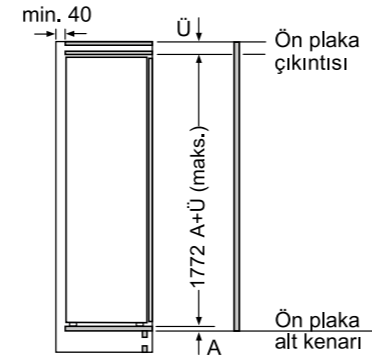

Belirtilen mobilya kapı ölçüleri
4 mm'lik bir kapı aralığı için geçerlidir.

KI 82 LAF 30 N

GU 15 DA 50 NE

KU 15 RA 50 NE

WK14D541EU

Detay Z

Ölçüler mm cinsindedir

W112W560TR