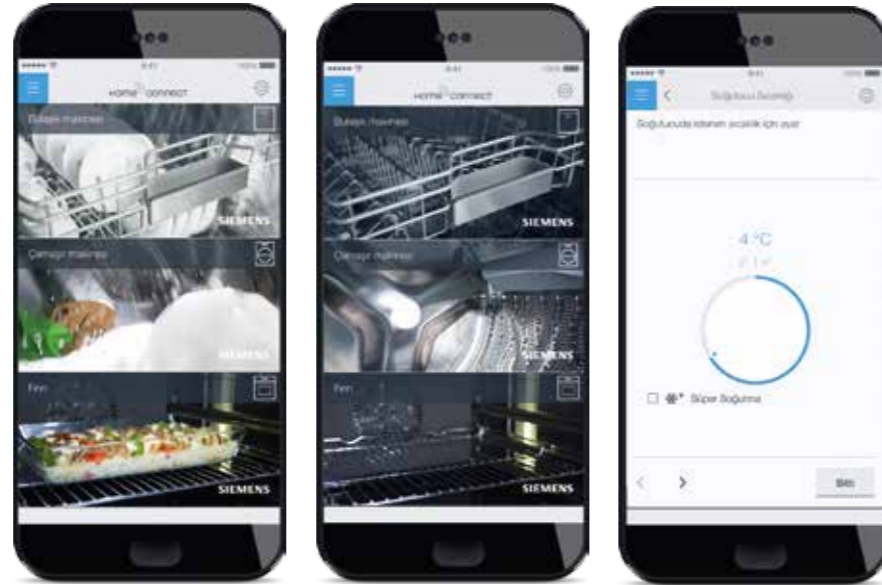

Home Connect özellikli Siemens Ev Aletlerinin tümünü görmek ve yeni olasılıkları keşfetmek için [Siemens-home.bsh-group.com/tr/Home Connect](https://siemens-home.bsh-group.com/tr/Home Connect) adresini ziyaret edebilirsiniz.

Eviniz bu uygulamada.

home connect

Siemens. Gelecek evinizde.

Ev işlerinizi halledin. Evden uzaktayken bile.

Teknoloji ilerledikçe yeni olasılıklar doğar. Wi-Fi destekli Home Connect özelliğine sahip Siemens Ev Aletleri evinize geliyor ve günlük yaşamınızı kolaylaştırıyor.

Wi-Fi özellikli Siemens Ev Aletleri, akıllı yazılım ve kullanımı kolay Home Connect uygulamasının birleşimi size çok çeşitli ve heyecan verici olanaklar yaratıyor. Bazıları işinizi kolaylaştırıyor bazıları ise sizin yerinize ev işlerini hallediyor. Sevdiğiniz şeylere daha fazla

zaman ayırmanız ve onlarla daha fazla ilgilenmeniz için günlük hayatınızı hiç olmadığı kadar rahatlatıyor ve kolaylaştırıyor. Hepsi hayatı farklı yaşamak için.

Son derece kullanışlı.

Home Connect Uygulaması:
Tek arayüzle bütün Wi-Fi özellikli Siemens Ev Aletlerinize erişiminizi sağlar. Ne zaman ve nerede olursanız olun.