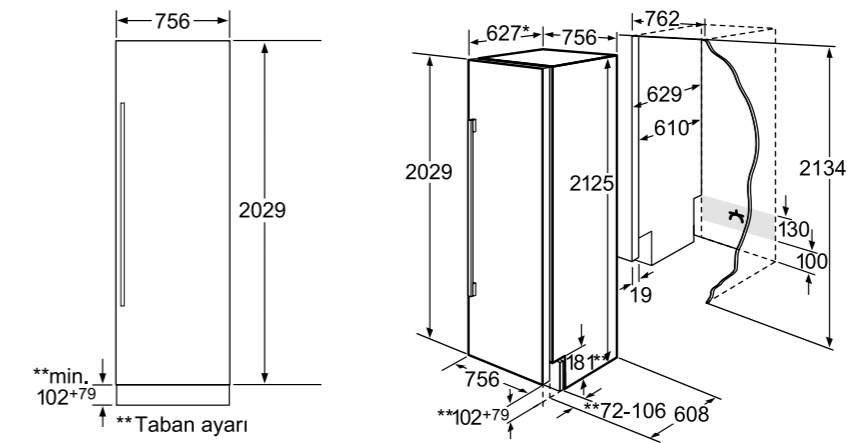

**min.
102+79

**Taban ayarı

FI 18 NP 31