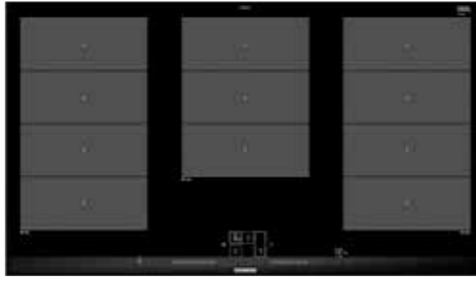

Yeni düz çerçeve, optik ve zarif özellikleriyle ön plana çıkmakta.

Ahşap plaka montajı için gerekli yüzeye bitişik tasarım (özel donanımlı ankastre çerçevesi gerekli)

Yüzeye bitişik tasarım

EX 975 LXC 1 E iQ700