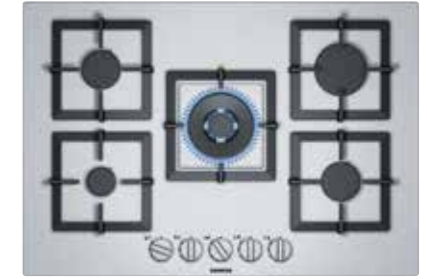

EL 7A 5QB 21 iQ700

TASARIM

ÖZELLİKLER

BOYUTLAR (YxGxD)

- 60 cm
- Beyaz Sert Cam

- 4 gözü gazlı ocak
- 2 normal, 1 ekonomik, 1 güçlü
- Sol arka: Normal ocak gözü 1.7 kW
- Sağ arka: Normal ocak gözü 1.7 kW
- Sol ön: Güçlü ocak gözü 3 kW
- Sağ ön: Ekonomik ocak gözü 1 kW
- Tek elle ateşleme
- Fabrika çıkışı doğalgaza ayarlı 20 (25) mbar
- Termo-elektrik gaz emniyeti
- Çelik teklî ocak ızgarası

EO 6C 2PB 11 O

- Fabrika çıkışı doğalgaza ayarlı

EO 6C 2PB 11 L

- Fabrika çıkışı LPG'ye ayarlı

- Minimum tezgâh kalınlığı: 30 mm
- Cihaz ölçüsü: 45 x 590 x 520 mm
- Dolap ölçüsü: 45 x 560 x 480 - 490 mm

- 60 cm
- Siyah Sert Cam

- 4 gözü gazlı ocak
- 2 normal, 1 ekonomik, 1 güçlü
- Sol arka: Normal ocak gözü 1.7 kW
- Sağ arka: Normal ocak gözü 1.7 kW
- Sol ön: Güçlü ocak gözü 3 kW
- Sağ ön: Ekonomik ocak gözü 1 kW
- Tek elle ateşleme
- Fabrika çıkışı LPG'li 28-30/37 mbar
- Termo-elektrik gaz emniyeti
- Çelik teklî ocak ızgarası

EO 6C 6PB 11 O

- Fabrika çıkışı doğalgaza ayarlı

EO 6C 6PB 11 L

- Fabrika çıkışı LPG'ye ayarlı

- Minimum tezgâh kalınlığı: 30 mm
- Cihaz ölçüsü: 45 x 590 x 520 mm
- Dolap ölçüsü: 45 x 560 x 480 - 490 mm

- 60 cm
- Siyah Sert Cam

- 4 gözü gazlı ocak
- 2 normal, 1 ekonomik, 1 güçlü
- Sol arka: Normal ocak gözü 1.7 kW
- Sağ arka: Normal ocak gözü 1.7 kW
- Sol ön: Güçlü ocak gözü 3 kW
- Sağ ön: Ekonomik ocak gözü 1 kW
- Tek elle ateşleme
- Fabrika çıkışı LPG'li 28-30/37 mbar
- Termo-elektrik gaz emniyeti
- Çelik ocak ızgarası

EO 6C 6PB 81 O

- Fabrika çıkışı doğalgaza ayarlı

EO 6C 6PB 81 L

- Fabrika çıkışı LPG'ye ayarlı

- Minimum tezgâh kalınlığı: 30 mm
- Cihaz ölçüsü: 45 x 590 x 520 mm
- Dolap ölçüsü: 45 x 560 x 480 - 490 mm

- 90 cm
- Paslanmaz Çelik
- stepFlame

- 6 gözü gazlı ocak
- 2 normal, 1 ekonomik, 1 güçlü, 2 wok
- Sol arka: Normal ocak gözü 1.75 kW
- Sağ arka: Güçlü ocak gözü 3 kW
- Orta Arka: Normal ocak gözü 1,75 kW
- Sol ön: Wok ocak gözü 5 kW
- Sağ ön: Wok ocak gözü 5 kW
- Orta Ön: Ekonomik ocak gözü 1,00 kW
- Tek elle ateşleme
- Fabrika çıkışı doğalgaza ayarlı 20 (25) mbar
- LPG dönüşüm seti içinde 28-30/37mbar
- Termo-elektrik gaz emniyeti
- Dökme demir ocak ızgarası

- Minimum tezgâh kalınlığı: 30 mm
- Cihaz ölçüsü: 45 x 915 x 520 mm
- Dolap ölçüsü: 45 x 850 x 490 - 500 mm

- 75 cm
- Paslanmaz Çelik
- stepFlame

- 5 gözü gazlı ocak
- 2 normal, 1 ekonomik, 1 güçlü, 1 wok
- Sol arka: Normal ocak gözü 1.75 kW
- Sağ arka: Güçlü ocak gözü 3 kW
- Orta: Wok ocak gözü 4,00 kW
- Sol ön: Ekonomik ocak gözü 1 kW
- Sağ ön: Normal ocak gözü 1.75 kW
- Tek elle ateşleme
- Fabrika çıkışı doğalgaza ayarlı 20 (25) mbar
- LPG dönüşüm seti içinde 28-30/37mbar
- Termo-elektrik gaz emniyeti
- Dökme demir teklî ocak ızgarası

- Minimum tezgâh kalınlığı: 30 mm
- Cihaz ölçüsü: 45 x 752 x 520 mm
- Dolap ölçüsü: 45 x 560 x 480 - 490 mm