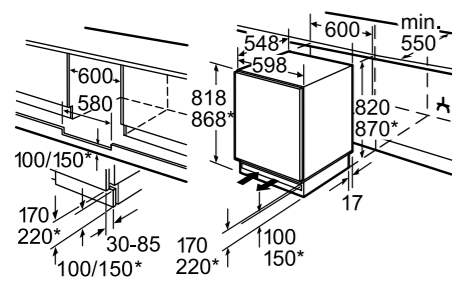

Belirtilen mobilya kapı ölçüleri
4 mm'lik bir kapı aralığı için geçerlidir.

KI 82 LAF 30 N

GU 15 DA 50 NE

KU 15 RA 50 NE

WK14D541EU

Detay Z

Ölçüler mm cinsindedir

W112W560TR