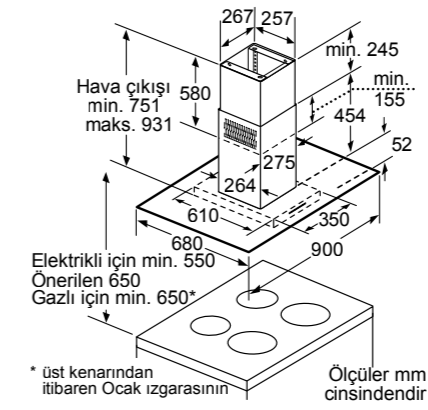

LF98GA542

- (1) Hava çıkışı
  (2) Hava dolaşımı
  (3) Hava çıkış kanalı - yarıkları hava çıkışında aşağı doğru monte ediniz

- (1) Hava çıkışı
  (2) Hava dolaşımı
  (3) Hava çıkış kanalı - Havanın dışarı verilmesi durumunda ızgara aşağı doğru monte edilmelidir

- (1) Hava çıkışı
  (2) Hava dolaşımı
  (3) Hava çıkış kanalı - yarıkları hava çıkışında aşağı doğru monte ediniz

- (1) Hava çıkışı
  (2) Hava dolaşımı
  (3) Hava çıkış kanalı - Havanın dışarı verilmesi durumunda ızgara aşağı doğru monte edilmelidir

- (1) Hava çıkışı
  (2) Hava dolaşımı
  (3) Hava çıkış kanalı - Havanın dışarı verilmesi durumunda ızgara aşağı doğru monte edilmelidir

- (1) Hava çıkışı
  (2) Hava dolaşımı
  (3) Hava çıkış kanalı - Havanın dışarı verilmesi durumunda ızgara aşağı doğru monte edilmelidir

- (1) Hava çıkışı
  (2) Hava dolaşımı
  (3) Hava çıkış kanalı - Hava çıkışı aşağıya monte edilmelidir

- (1) Hava çıkışı
  (2) Hava dolaşımı
  (3) Hava çıkış kanalı - Havanın dışarı verilmesi durumunda ızgara aşağı doğru monte edilmelidir

1. Ocak ızgarasının üst kenarından itibaren

- (1) Hava çıkışı
  (2) Hava dolaşımı
  (3) Hava çıkış kanalı - Havanın dışarı verilmesi durumunda ızgara aşağı doğru monte edilmelidir

- (1) Hava çıkışı
  (2) Hava dolaşımı
  (3) Hava çıkış kanalı - Havanın dışarı verilmesi durumunda ızgara aşağı doğru monte edilmelidir

- (1) Hava çıkışı
  (2) Hava dolaşımı
  (3) Hava çıkış kanalı - Havanın dışarı verilmesi durumunda ızgara aşağı doğru monte edilmelidir