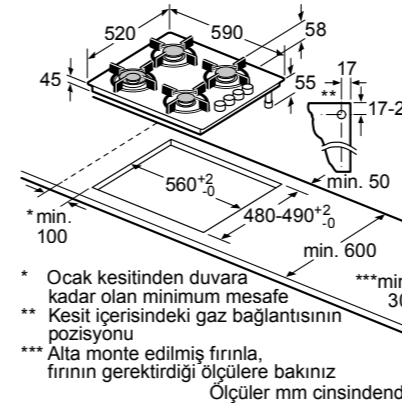

Ölçüler mm cinsindedir

EO6C6PB11O, EO6C6PB11L, EO6C6PB81O, EO6C6PB81L,
EO6C2PB11O, EO6C2PB11L, EO6C6HB11O, EO6C6HB11L