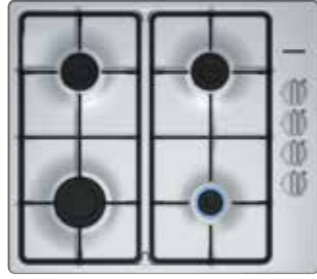

EB 6C 5HB 60 O

- Fabrika çıkışı doğalgaza ayarlı

EB 6C 5HB 60 L

- Fabrika çıkışı LPG'ye ayarlı

- Minimum tezgâh kalınlığı: 30 mm
- Cihaz ölçüsü: 45 x 580 x 510 mm
- Dolap ölçüsü: 45 x 560 x 480 - 490 mm

EB 6C 5PB 60 O / L iQ100