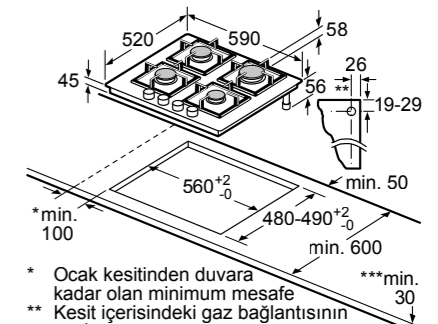

HB301E4T, HB331W0T, HB331S2T, HB331E0T,
HB559E1T, HB559E3T, HB559S3T, HB559W1T,
HB43GS256, HB43GS656, HB43GS556

* Metal ön cephede 20 mm
Ölçüler mm cinsindedir

HB634GBS1, HB655GNS1, HB656GHW1, HB675GBS1,
HB676G556

Cihaz bağlantısı için yer
320 x 115
Ölçüler mm cinsindedir

HM656GNS1, HM633GBS1

Cihaz bağlantısı için yer
320 x 115
Tabanda havalandırma
aralığı min. 50 cm²
Ölçüler mm cinsindedir

EB6C2PB80L, EB6C2PB80O, EB6C5PB80L EB6C5PB80O,
EB6C5PB60L, EB6C5PB60O EB6C5YB80L, EB6C5YB80O,
EB6C5HB60L, EB6C5HB60O

EG6B5PB60L, EG6B5PB60O, EC6A5PB90, EC6A5PB90L,
EC6A5HB90, EG6B5YB60O, EG6B5HB60O / L

EL6A5PB21

* Ocak kesitinden duvara kadar olan minimum mesafe
** Kesit içerisindeki gaz bağlantısının pozisyonu
*** Alta monte edilmiş fırınla, fırının gerektirdiği ölçülere bakınız
Ölçüler mm cinsindedir

HN678G4S6, H5636GDS1

Cihaz bağlantısı için yer
320 x 115
Ölçüler mm cinsindedir

CM633GBS1, CM656NBS1

Cihaz bağlantısı için yer
320 x 115
Tabanda havalandırma
aralığı min. 50 cm²
Ölçüler mm cinsindedir

CD634GBS, CS856GPs1

Cihaz bağlantısı için yer
320 x 115
Ölçüler mm cinsindedir

EC7A5RB90, EC7A5SB90

EL7A5QB21

EC9A5TB90

HF15M561, HF15M264, HF15G564

Cihaz bağlantısı için yer
320 x 115
Ölçüler mm cinsindedir

HF24G564

* Metal ön cephe için 20 mm
Ölçüler mm cinsindedir

BE634LGS1

Ölçüler mm cinsindedir

EO6C6PB11O, EO6C6PB11L, EO6C6PB81O, EO6C6PB81L,
EO6C2PB11O, EO6C2PB11L, EO6C6HB11O, EO6C6HB11L

EP6A6HB2O, EP6A6HB2OL, EN6B6PB80O, EN6B6PB80L,
EP6A2PB2O, EP6A6PB8O, EP6A6PB2O, EP6A8HB2O

EP7A6QB1O, EP7A6QB2O, EP7A6QB2OL, EP7A2QB2O

HV541ANSO

Ölçüler mm cinsindedir

EP7A6SB2O

EP9A6QB9O