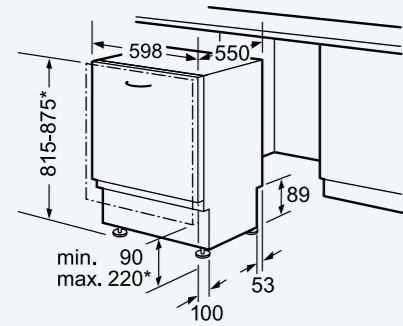

SN 46 M 531 TR
SN 436 S 00 GT