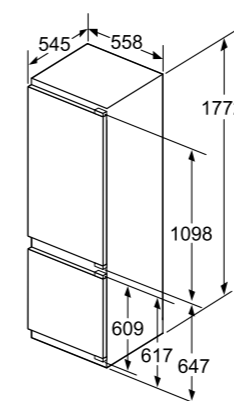

Belirtilen mobilya kapı ölçüleri
4 mm'lik bir kapı aralığı için geçerlidir.

KI 82 LAF 30 N

GU 15 DA 50 NE

KU 15 RA 50 NE

WK14D541EU

Detay Z

Ölçüler mm cinsindedir

W112W560TR