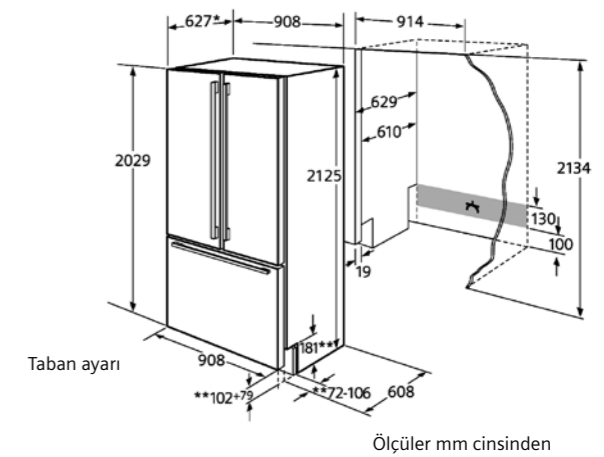

DİKKAT!

Bu ölçüler her cihaz tipine göre farklılık gösterebilir. Bu sebeple doğru mesafeleri belirlemek için; ürün kataloğuna, internet sitelerindeki teknik çizime ya da montaj kılavuzuna bakılmalıdır.