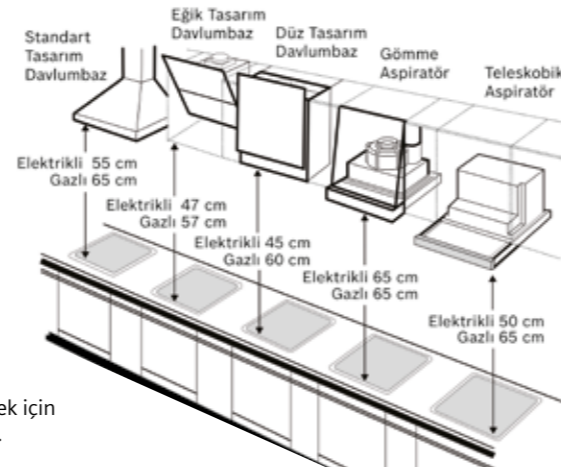

Ankastre ürünlerin gerçekten “güle güle” kullanılması için montaj aşamasında dikkat edilmesi gereken bazı noktalar vardır. Bunlardan en önemlisi, ürünlerin çevrelerindeki duvarlara ve eşyalara olan mesafeleridir. Bu katalogta belirtilen ölçüler montaj alanında sağlanmamışsa müşterimiz alanın uygun hale getirilmesi konusunda bilgilendirilir ve cihazın montajı kesinlikle yapılmaz.

OCAKLA DAVLUMBAZ / ASPİRATÖR ARASI MESAFELER

Uluslararası TS EN 60335 - 2 - 31 standardına göre (ürün kataloğunda, internet sitelerindeki teknik çizimde ya da montaj kılavuzunda aksi belirtilmedikçe) ocakla aspiratör / davlumbaz arasındaki asgari mesafeler aşağıda belirtildiği gibi olmalıdır.

(Gazlı ocak için ilgili mesafe ızgara üst seviyeden, davlumbaz alt seviye arasında olmalıdır. Elektrikli ocak için mesafe ocak yüzeyinden alınır.)