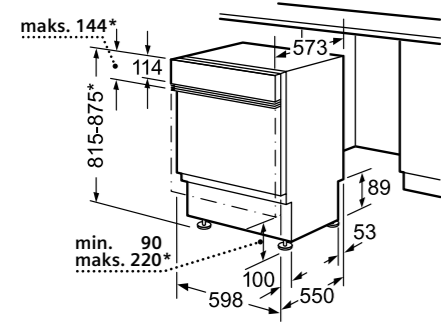

SN 578 S 06 TT, SN 557 S 00 MT, SN 535 S 00 IT, SN 536 S 00 KT, SN 55 D 500 TR,
SN 55 D 200 TR, SN 55 D 600 TR, kodlu ankastre bulaşık makineleri için geçerli teknik çizimdir.

SN 636 X 00 MT
SN 66 D 080 TR
SN 64 E 003 TR