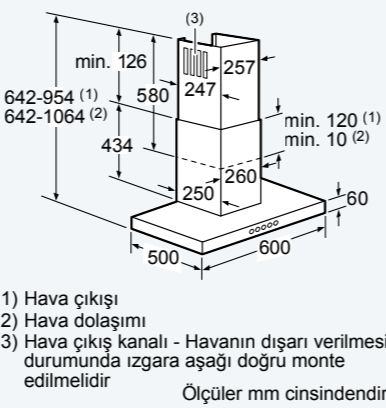

LC64BA521T, LC67BD532T

- (1) Hava çıkışı
  (2) Hava dolaşımı
  (3) Hava çıkış kanalı - Havanın dışarı verilmesi durumunda ızgara aşağı doğru monte edilmelidir