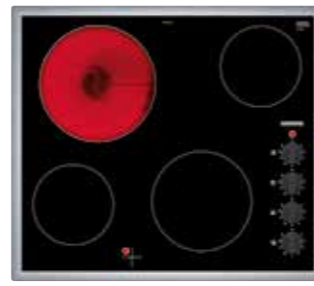

ET 645 CEA 1

iQ100