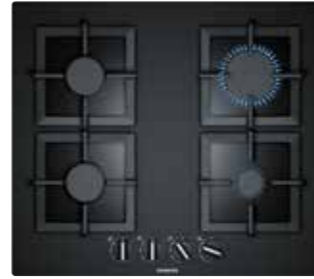

EP 6A 6PB 20

iQ500