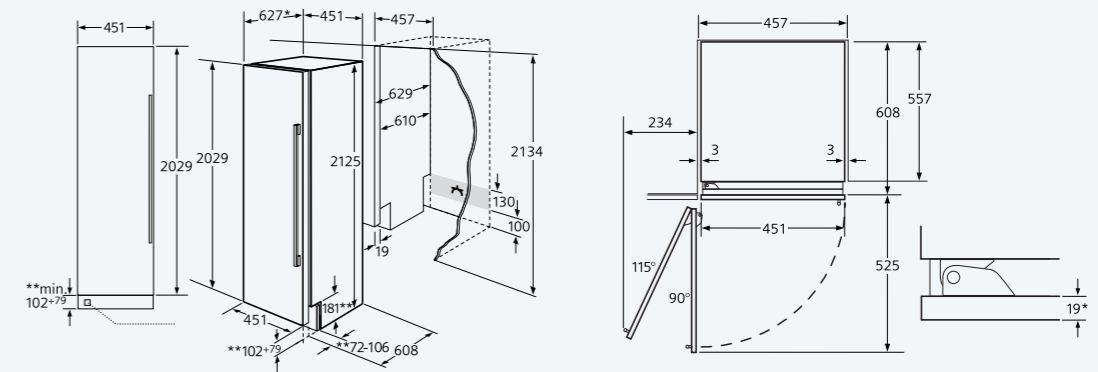

KI 87 SAF 30 N