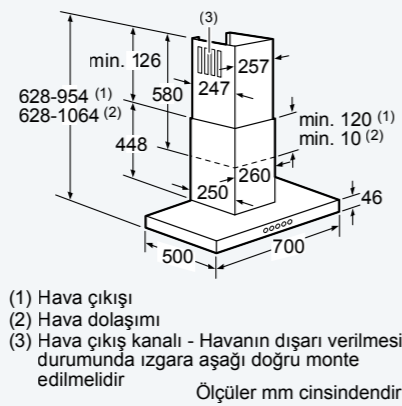

LC77BC532T

- (1) Hava çıkışı
  (2) Hava dolaşımı
  (3) Hava çıkış kanalı - Havanın dışarı verilmesi durumunda ızgara aşağı doğru monte edilmelidir