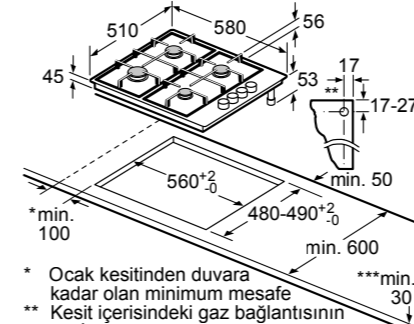

Cihaz bağlantısı için yer
320 x 115
Tabanda havalandırma
aralığı min. 50 cm²
Ölçüler mm cinsindedir

EB6C2PB80L, EB6C2PB80O, EB6C5PB80L EB6C5PB80O,
EB6C5PB60L, EB6C5PB60O EB6C5YB80L, EB6C5YB80O,
EB6C5HB60L, EB6C5HB60O