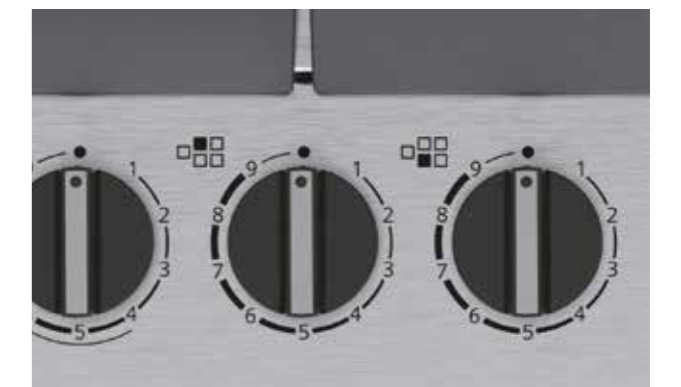

Güvenlik için otomatik güç kesme.

Siz unutsanız bile sensörler ocağın kendi kendini kapatmasını sağlar.