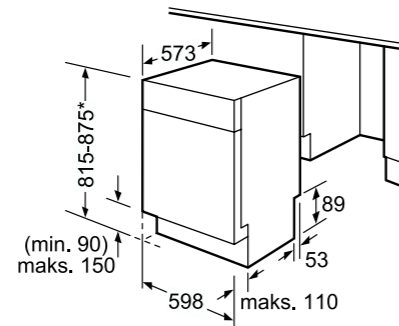

SN 578 S 06 TT, SN 557 S 00 MT, SN 535 S 00 IT, SN 536 S 00 KT, SN 55 D 500 TR,
SN 55 D 200 TR, SN 55 D 600 TR, kodlu ankastre bulaşık makineleri için geçerli teknik çizimdir.

SN 636 X 00 MT
SN 66 D 080 TR
SN 64 E 003 TR

SN 46 M 531 TR
SN 436 S 00 GT

CI 36 BP 01

**Taban ayarı

CI 30 RP 01

**min.
102+79

**Taban ayarı

FI 18 NP 31

KI 87 SAF 30 N

Belirtilen mobilya kapı ölçüleri
4 mm'lik bir kapı aralığı için geçerlidir.