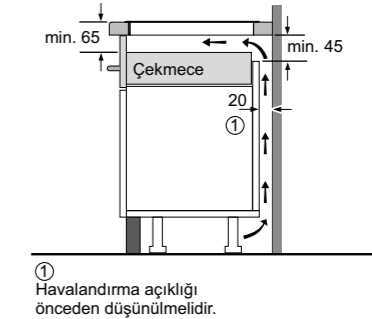

İNDÜKSİYONLU OCAKLARDA HAVALANDIRMA BOŞLUĞU

İndüksiyonlu ocakların alt tarafında, mobilyada havalandırma boşluğu bırakılması gerekir. Bu boşluğun detayları montaj kılavuzunda bulunmaktadır.