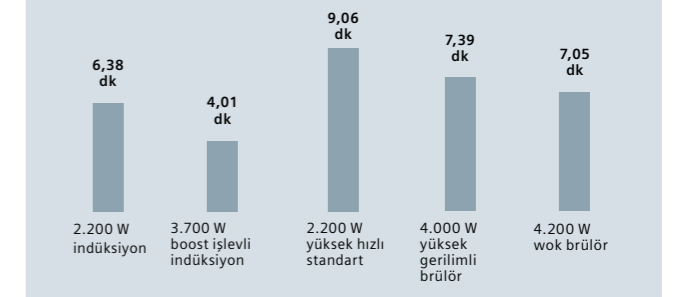

2 litre suyun 15 °C'den 90 °C'ye çıkarılması için dakika cinsinde gerekli süre.

Not:

Tüm Siemens indüksiyon fırın ve ocakları, güvenlik ve elektromanyetik uyumluluk konusunda yer alan yönergelerle uyumlu olmasına rağmen kalp pili taşıyan kişiler bu cihazlardan uzak durmalıdır. Piyasada bulunan tüm kalp pillerinin güvenlik ve elektromanyetik uyumluluk konusunda yer alan

yönergelerle uyduğunun ve cihazın düzgün çalışmasını tehlikeye atmayacağını güvencesini vermek imkânsızdır. Örneğin ısıtma cihazları gibi cihazlarda arızalar meydana gelebilir. Bu cihazları taşımanız halinde güvenliğiniz için bir doktora başvurmanızı öneririz.