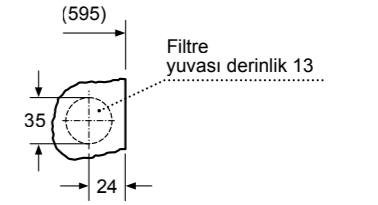

Belirtilen mobilya kapı ölçüleri
4 mm'lik bir kapı aralığı için geçerlidir.

KI 82 LAF 30 N

GU 15 DA 50 NE

KU 15 RA 50 NE

WK14D541EU

Detay Z

Ölçüler mm cinsindedir

W112W560TR