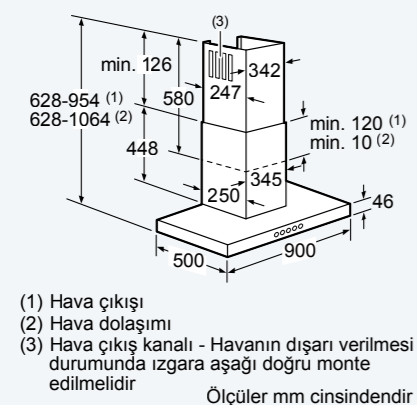

LC97BC532

- (1) Hava çıkışı
  (2) Hava dolaşımı
  (3) Hava çıkış kanalı - Havanın dışarı verilmesi durumunda ızgara aşağı doğru monte edilmelidir