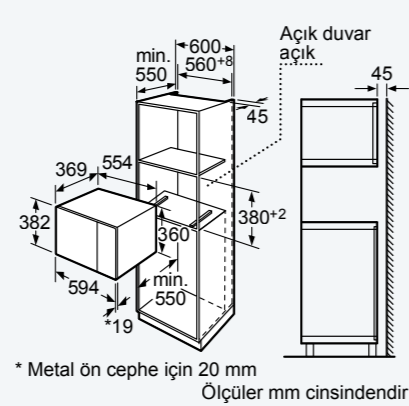

Cihaz bağlantısı için yer
320 x 115
Ölçüler mm cinsindedir

HF24G564