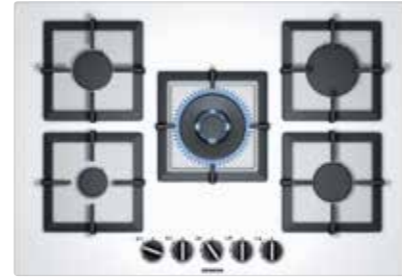

EP 7A 2QB 20 iQ500