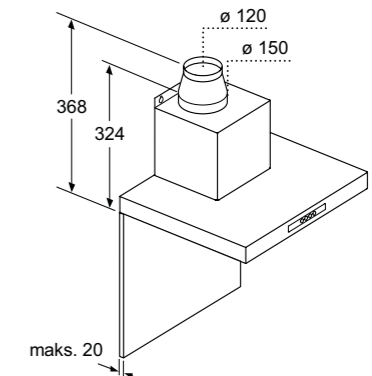

⚠ Dikkat!

Baca bağlantı borusunun özellikle dayanıklı, düz ya da spiral malzemeden yapılmış olması gerekmektedir. Kesinlikle akordeon boru kullanılmamalıdır. Dirsek sayısı ve çokluğu baca çıkış mesafesinin uzunluğu, cihazın çalışma performansını düşürmektedir.