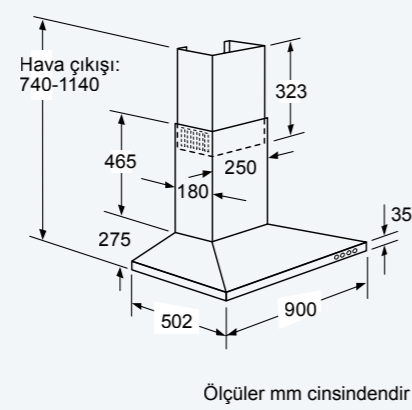

LC40955

- (1) Hava çıkışı
  (2) Hava dolaşımı
  (3) Hava çıkış kanalı - yarıkları hava çıkışında aşağı doğru monte ediniz

- (1) Hava çıkışı
  (2) Hava dolaşımı
  (3) Hava çıkış kanalı - Havanın dışarı verilmesi durumunda ızgara aşağı doğru monte edilmelidir

- (1) Hava çıkışı
  (2) Hava dolaşımı
  (3) Hava çıkış kanalı - yarıkları hava çıkışında aşağı doğru monte ediniz

- (1) Hava çıkışı
  (2) Hava dolaşımı
  (3) Hava çıkış kanalı - Havanın dışarı verilmesi durumunda ızgara aşağı doğru monte edilmelidir

- (1) Hava çıkışı
  (2) Hava dolaşımı
  (3) Hava çıkış kanalı - Havanın dışarı verilmesi durumunda ızgara aşağı doğru monte edilmelidir

- (1) Hava çıkışı
  (2) Hava dolaşımı
  (3) Hava çıkış kanalı - Havanın dışarı verilmesi durumunda ızgara aşağı doğru monte edilmelidir

- (1) Hava çıkışı
  (2) Hava dolaşımı
  (3) Hava çıkış kanalı - Hava çıkışı aşağıya monte edilmelidir

- (1) Hava çıkışı
  (2) Hava dolaşımı
  (3) Hava çıkış kanalı - Havanın dışarı verilmesi durumunda ızgara aşağı doğru monte edilmelidir

1. Ocak ızgarasının üst kenarından itibaren

- (1) Hava çıkışı
  (2) Hava dolaşımı
  (3) Hava çıkış kanalı - Havanın dışarı verilmesi durumunda ızgara aşağı doğru monte edilmelidir

- (1) Hava çıkışı
  (2) Hava dolaşımı
  (3) Hava çıkış kanalı - Havanın dışarı verilmesi durumunda ızgara aşağı doğru monte edilmelidir

- (1) Hava çıkışı
  (2) Hava dolaşımı
  (3) Hava çıkış kanalı - Havanın dışarı verilmesi durumunda ızgara aşağı doğru monte edilmelidir