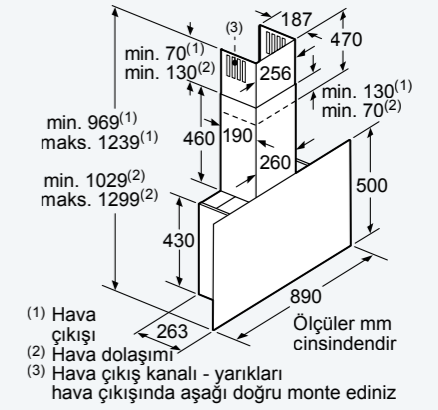

LC97FVP60

- (1) Hava çıkışı
  (2) Hava dolaşımı
  (3) Hava çıkış kanalı - yarıkları hava çıkışında aşağı doğru monte ediniz