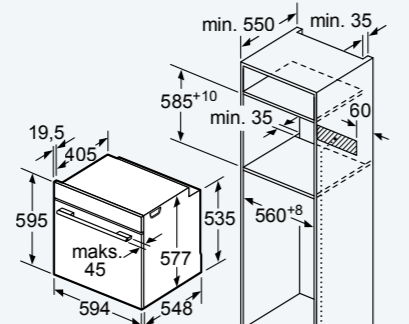

* Metal ön cephede 20 mm
Ölçüler mm cinsindedir

HB634GBS1, HB655GNS1, HB656GHW1, HB675GBS1,
HB676G556