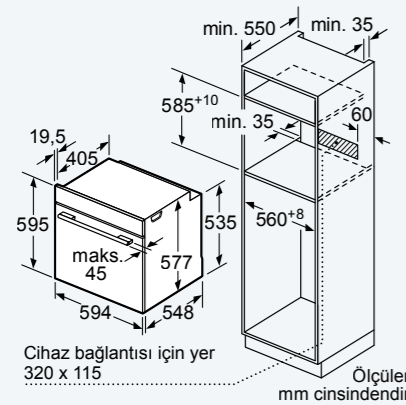

* Ocak kesitinden duvara kadar olan minimum mesafe
** Kesit içerisindeki gaz bağlantısının pozisyonu
*** Alta monte edilmiş fırınla, fırının gerektirdiği ölçülere bakınız
Ölçüler mm cinsindedir

HN678G4S6, H5636GDS1