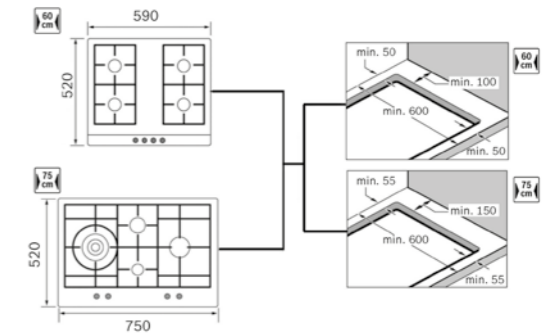

75 cm ocaklarda

- Arka duvarla mesafe 5,5 cm
- Yan duvarla (sağ ya da sol) mesafe 15 cm