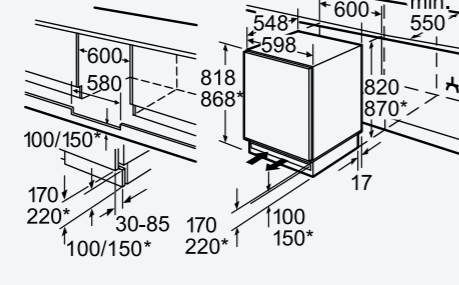

Belirtilen mobilya kapı ölçüleri
4 mm'lik bir kapı aralığı için geçerlidir.

KI 82 LAF 30 N

GU 15 DA 50 NE

KU 15 RA 50 NE

WK14D541EU

Detay Z

Ölçüler mm cinsindedir

W112W560TR