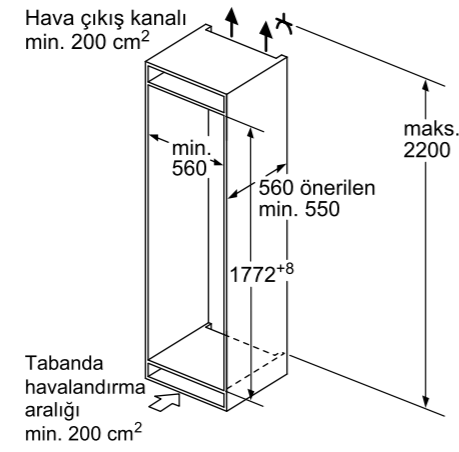

Belirtilen mobilya kapı ölçüleri
4 mm'lik bir kapı aralığı için geçerlidir.

KI 82 LAF 30 N

GU 15 DA 50 NE

KU 15 RA 50 NE

WK14D541EU

Detay Z

Ölçüler mm cinsindedir

W112W560TR