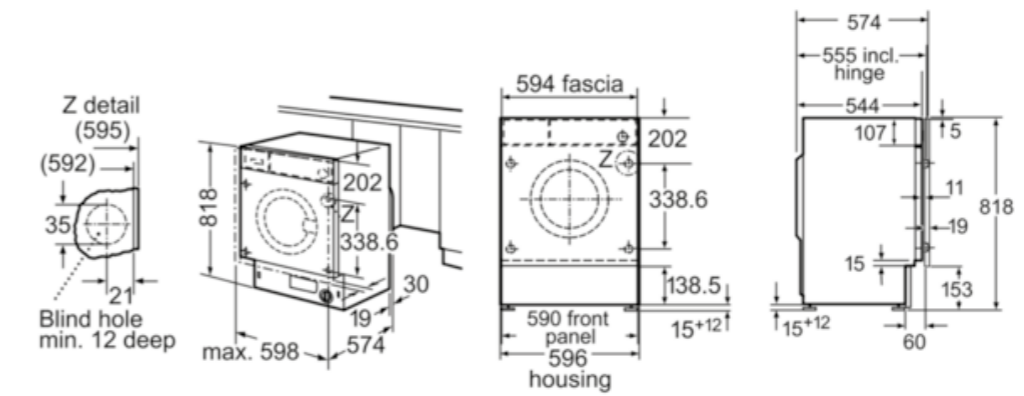

Belirtilen mobilya kapı ölçüleri
4 mm'lik bir kapı aralığı için geçerlidir.

KI 82 LAF 30 N

GU 15 DA 50 NE

KU 15 RA 50 NE

WK14D541EU

Detay Z

Ölçüler mm cinsindedir

W112W560TR