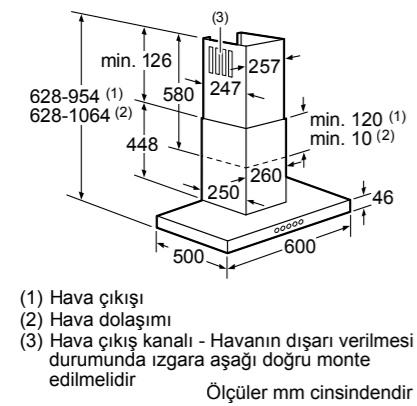

LC67BC532, LC64BB222T, LC64BB522T

- (1) Hava çıkışı
  (2) Hava dolaşımı
  (3) Hava çıkış kanalı - Havanın dışarı verilmesi durumunda ızgara aşağı doğru monte edilmelidir