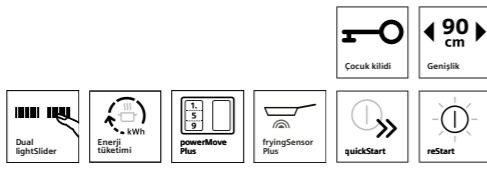

TASARIM

- 90 cm
- Facette tasarım
- Siyah