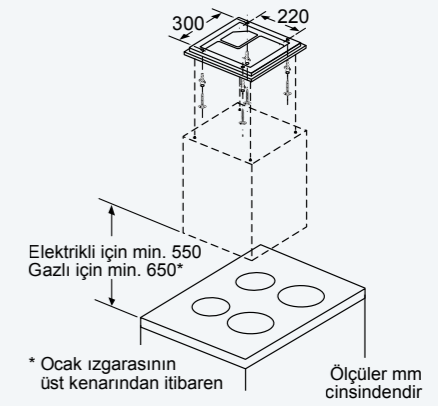

LF31IVP60

1. Ocak ızgarasının üst kenarından itibaren