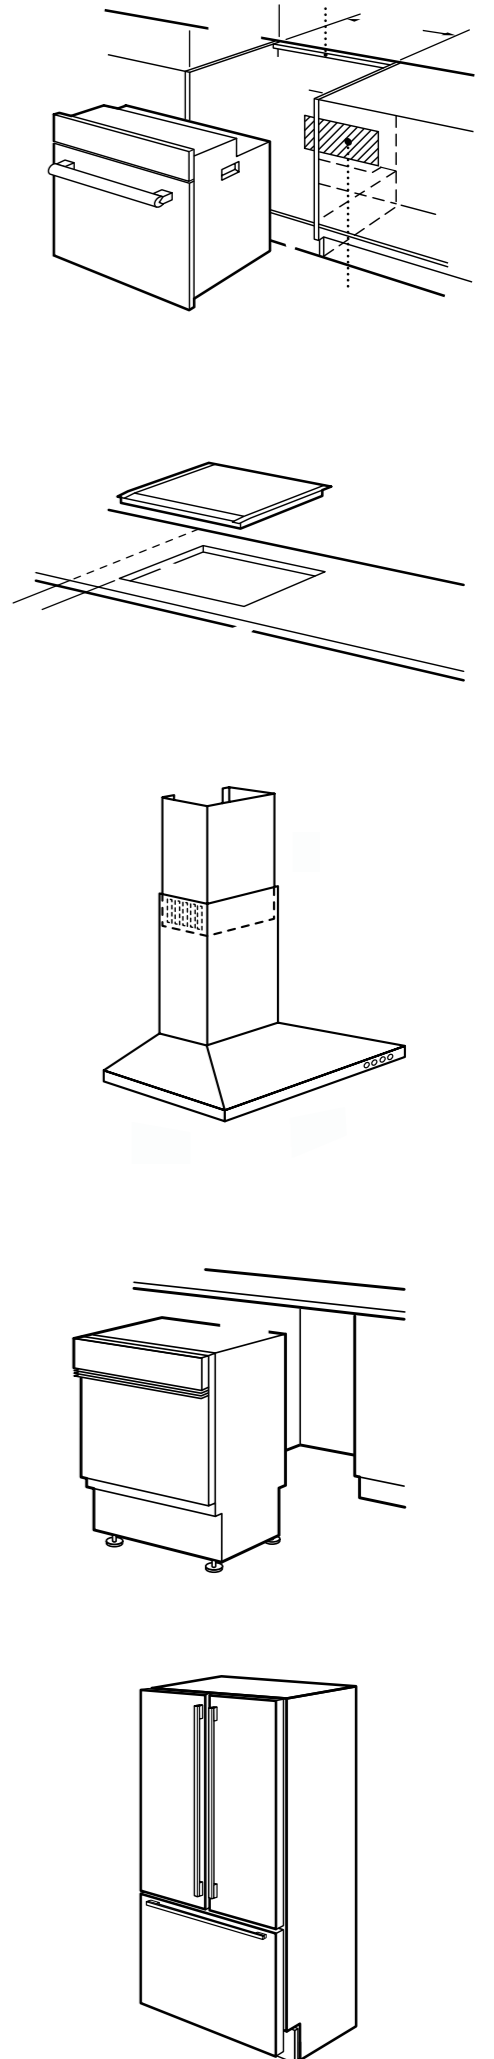

timeLight

Çamaşır makinenizin çalışma durumu mobilya kapağını açmadan yere yansıyan projeksiyon sayesinde takip edilebilir.

ÖZELLİKLER

BOYUTLAR
(YxGxD)

Ankastre Teknik Çizimler ve Montaj Rehberi

Ankastre ürünlerin gerçekten “güle güle” kullanılması için montaj aşamasında dikkat edilmesi gereken bazı noktalar vardır. Bunlardan en önemlisi, ürünlerin çevrelerindeki duvarlara ve eşyalara olan mesafeleridir. Bu katalogta belirtilen ölçüler montaj alanında sağlanmamışsa müşterimiz alanın uygun hale getirilmesi konusunda bilgilendirilir ve cihazın montajı kesinlikle yapılmaz.