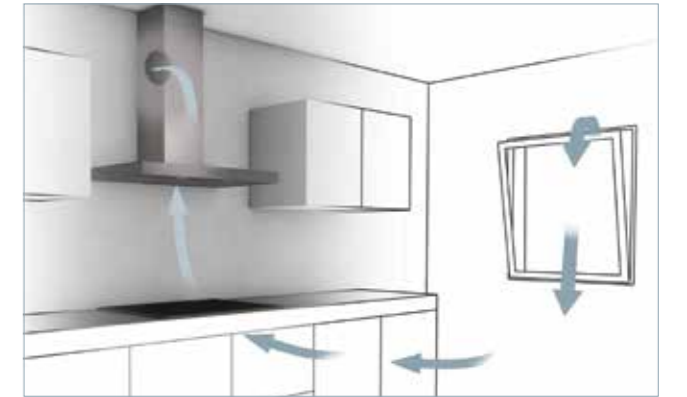

Atık hava sistemi

Hava emiş/dış ortam ısısı: Kış örn. -5 °C / Yaz örn. 30 °C
Atık hava: 20 °C
Isıtılan ya da soğutulan hava kaybı.