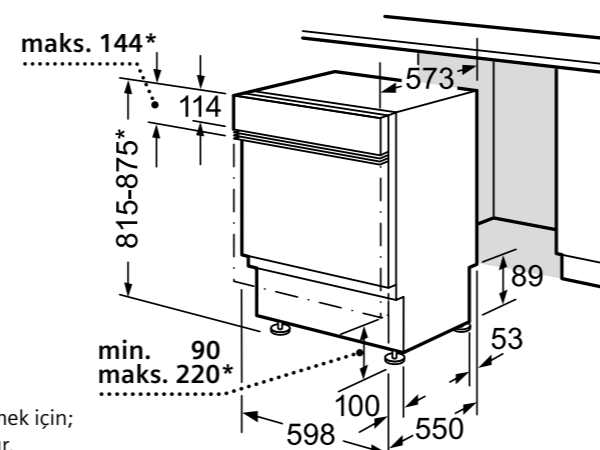

UYGUN SİGORTA VE KABLO ÇAPLARI TABLOSU

Güç W (Watt)	Tek fazlı bağlantılar		Üç fazlı bağlantılar	
	Sigorta değeri A (Amper)	Kablo kesiti (mm²) Örn: 3x2,5 mm²	Sigorta değeri A (Amper)	Kablo kesiti (mm²) Örn: 5x2,5 mm²
0 - 1380	6	En az 1,50 mm²	-	-
1380 - 2300	10	En az 1,50 mm²	-	-
2300 - 3680	16	En az 1,50 mm²	-	-
3680 - 5750	25	En az 2,50 mm²	10	En az 1,50 mm²
5750 - 7360	32	En az 4,00 mm²	16	En az 1,50 mm²
7360 - 11040	Uygun değil		16	En az 2,50 mm²

Tabloda belirtilen kablo çapları, cihaz ve şebeke arasındaki besleme kablosu için geçerlidir.

ANKASTRE BULAŞIK MAKİNESİ

- Ahşap planlanmadan önce mutlaka cihazın montaj kılavuzunu inceleyin.
- Cihazın arkasına kesinlikle su ve elektrik tesisatı planlamayın.
- Su ve elektrik tesisatını yan modül içine planlayın. Üzerinde bulunan tezgâha ocak planlamayın.
- Su kaçağı durumunda elektriğin kısa devre yapma tehlikesi bulunduğu için cihazı eve altına planlamayın.
- Ankastre bulaşık makinelerinde ahşap kapağın montajı yetkili servis tarafından yapılmamaktadır.