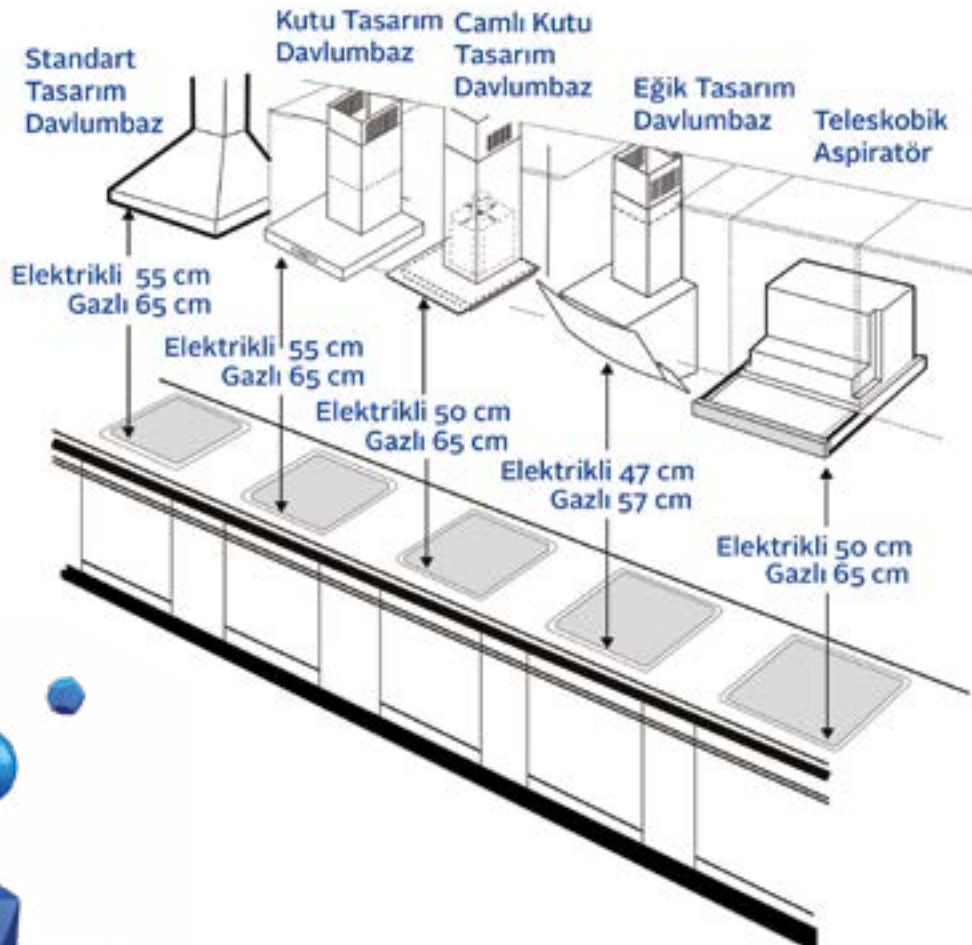

Ankastre Ocak ve Davlumbaz Montaj Rehberi

Ankastre ürünlerin gerçekten “güle güle” kullanılması için montaj aşamasında dikkat edilmesi gereken bazı noktalar vardır. Bunlardan en önemlisi, ürünlerin çevresindeki duvar ve eşyalara olan mesafesidir. Montaj alanı ölçüleri ile katalogta belirtilen ölçüler örtüşmüyorsa; kullanıcı, alanın uygun hale getirilmesi konusunda bilgilendirilir ve kesinlikle cihazın montajı yapılmaz.

OCAK İLE DAVLUMBAZ/ASPIRATÖR ARASI MESAFELER

Uluslararası TS EN 60335 - 2 - 31 standardına göre (ürün katalogunda, internet sitelerindeki teknik çizimde ya da montaj kılavuzunda aksi belirtilmedikçe) ocak ile aspiratör/davlumbaz arasındaki asgari mesafeler aşağıda belirtildiği gibi olmalıdır.

(Gazlı ocak için ilgili mesafe ızgaranın üst seviyesi ile davlumbazın alt seviyesi arası olmalıdır. Elektrikli ocak için mesafe ise ocak yüzeyinden alınır.)

DIKKAT!

Bu ölçüler temsili olup her cihaz tipine göre farklılık gösterebilir. Bu nedenle doğru mesafeleri belirlemek için ürün kataloguna, internet sitelerindeki teknik çizimlere ya da montaj kılavuzuna bakılmalıdır.