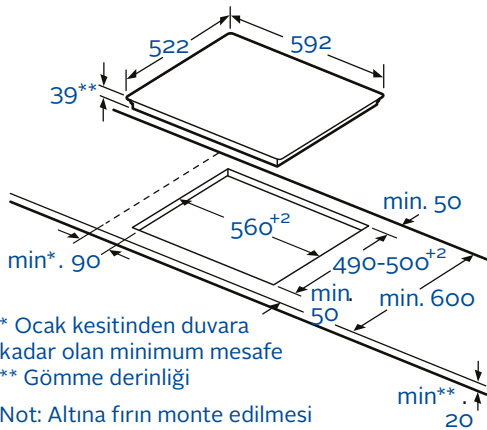

ANKASTRE OCAK ARKA/YAN DUVAR VE TEZGÂH ÖN MESAFELERİ

Ankastre elektrikli ocakların tezgâh kesim yerlerinin asgari mesafeleri aşağıda belirtildiği gibi olmalıdır.

- Arka duvarla mesafe en az 5 cm
- Yan duvarla (sağ ya da sol) mesafe en az 9 cm
- Tezgâh ön kenarıyla mesafe 5 cm

Arka mesafe, duvarın kaplanmış yüzeyinden itibaren kesim yerine kadar alınmaktadır. Süpürgelik yüksekliği 7 cm'yi geçtiğinde duvar kaplaması olarak kabul edilir ve mesafe süpürgelikten itibaren alınır.

* Ocak kesitinden duvara kadar olan minimum mesafe

** Gömme derinliği

Not: Altına fırın monte edilmesi durumunda minimum mesafe (Fırın için mesafe gerekliliklerine bakınız.)

Ölçüler mm cinsindedir.

DiKKAT!

Bu ölçüler temsili olup her cihaz tipine göre farklılık gösterebilir. Bu nedenle doğru mesafeleri belirlemek için ürün kataloğuna, internet sitelerindeki teknik çizimlere ya da montaj kılavuzuna bakılmalıdır.