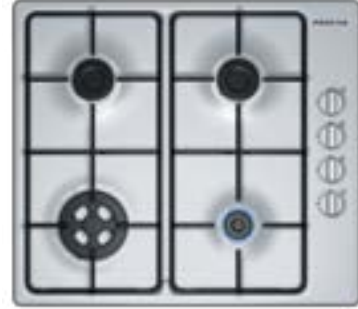

Ankastre Ocak

Smart Serisi

Gaz
Emniyet
Sistemi

OB36H5B8oL

- 4 gözü gazlı (3 normal, 1 wok)
- Çelik
- Çelik ocak ızgarası
- Fabrika çıkışı LPG'li
- Boyutlar (YxGxD): 54x58ox513 mm

ANKASTRE ÜRÜNLER

ANKASTRE OCAKLAR

		Peşin Fiyat Bonus'a özel peşin fiyatına 9 taksit	1+5 Taksit Bonus'a özel 12 taksit		1+11 Taksit		
			Peşinat +5 Taksit	Toplam Fiyat	Peşinat +11 Taksit	Toplam Fiyat	
OB36P5B8oL	Çelik, Çelik ocak ızgarası, Fabrika çıkışı LPG'li	727	641	116	696	71	852
OB36P5B8oD	Çelik, Çelik ocak ızgarası, Fabrika çıkışı doğalgazlı	727	641	116	696	71	852
OB36Y5B8oL	Paslanmaz çelik ankastre ocak, Çelik ocak ızgarası, LPG ayarlı		735	133	798	76	912
OB36H5B8oL	Çelik, Paslanmaz çelik ankastre ocak, LPG ayarlı		875	158	948	91	1.092