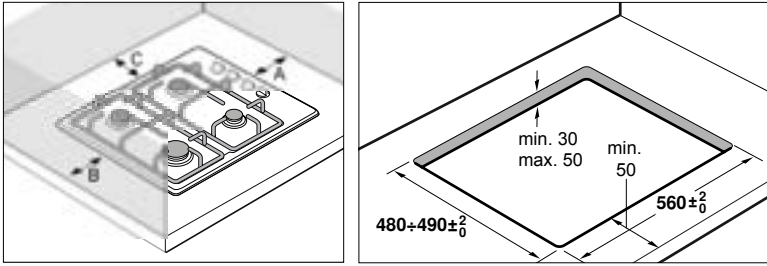

DiKKAT!

Bu ölçüler temsili olup her cihaz tipine göre farklılık gösterebilir. Bu nedenle doğru mesafeleri belirlemek için ürün kataloğuna, internet sitelerindeki teknik çizimlere ya da montaj kılavuzuna bakılmalıdır.