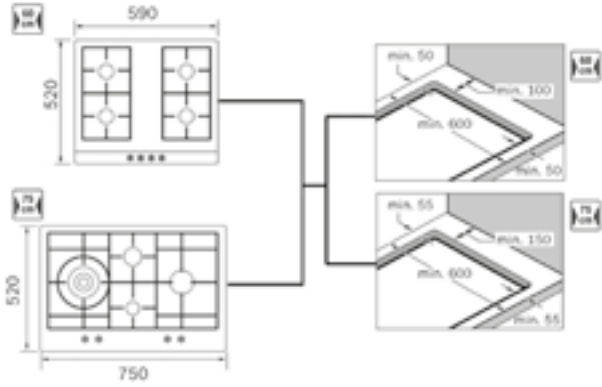

ANKASTRE OCAK ARKA/YAN DUVAR VE TEZGÂH ÖN MESAFELERİ

Ankastre gazlı ocakların tezgâh kesim yerlerinin asgari mesafeleri aşağıda belirtildiği gibi olmalıdır.

60 cm

- Arka duvarla mesafe 5 cm
- Yan duvarla (sağ ya da sol) mesafe 10 cm

75 cm

- Arka duvarla mesafe 5,5 cm
- Yan duvarla (sağ ya da sol) mesafe 15 cm

Arka mesafe, duvarın kaplanmış yüzeyinden itibaren kesim yerine kadar alınmaktadır. Süpürgelik yüksekliği 7 cm'yi geçtiğinde duvar kaplaması olarak kabul edilir ve mesafe süpürgelikten itibaren alınır.