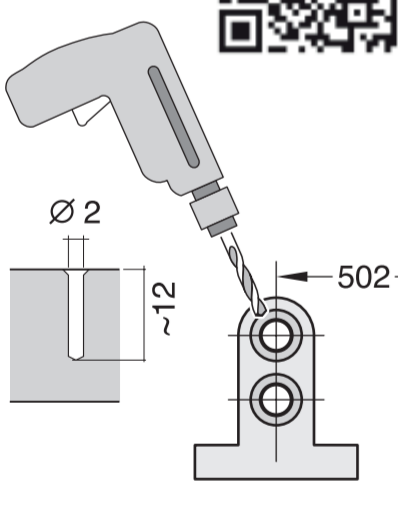

64x AX Integr. Kusto-Leisten 81,5 cm - k. SW GS
9002 055 562 (0601)

de Montageanleitung	cs Pokyny k instalaci	zh 安裝說明
en über den Kundendienst erhältlich	pl k dostani u z akaznickém servisu	uk 可向客戶服務索取
en Installation instructions	pl Instrukcje montażu	uk Інструкція з монтажу
en Available from our after-sales service	pl do nabycia w punkcie serwisowym	uk Через сервісну службу
fr Notice d'installation	hu Telepítési útmutató	ro Instrucțiuni de instalare
fr disponible via le service après-vente	hu a vevőszolgálaton keresztül kapható	ro se pot obține de la serviciul de asistență pentru clienți
nl Installatie-instructies	hr Upute za instalaciju	bg Инструкции за монтаж
nl bij de servicedienst verkrijgbaar	hr može se kupiti kod servisne službe	bg предоставяне от службата за обслужване на клиентите
it Istruzioni d'installazione	mk Упутstva za instaliranje	ja 設置説明書
it disponibile presso il servizio di assistenza clienti	mk dostavno preko servisnata služba	ja カスタマーサービスを通じて入手可能
el Οδηγός εγκατάστασης	sl Navodila za montažo	he הוראות התקנה
el διαθέσιμο από την υπηρεσία εξυπηρέτησης πελατών	sl na voljo prek pooblaščenega servisa	he מידע נוסף יזמין באתר הלקוחות
es Instrucciones de montaje	sr Uputstva za montažu	id Petunjuk pemasangan
es disponible a través del Servicio de Atención al Cliente	sr može se dobiti preko korisničkog servisa	id Tersedia di Layanan Pelanggan
pt Instruções de instalação	et Paigaldusjuhised	kk Орнату нұсқалықтар
pt pode ser adquirido nos nossos Serviços Técnicos	et saadaval hooldekeskuse kaudu	kk сервисни қызмет арқылы алуға болады
sv Installationsanvisningar	fi Irngimo instrukcijas	zh-HK 安裝說明
sv går att beställa via service	fi galima įsigyti klientų aptarnavimo tarnyboje	zh-HK 可向售後服務站索取
no Installasjonsveiledning	lv Uzdāšanās instrukcijas	zh-HW 安裝說明
no fås hos kundservice	lv var saņemt klientu apkalpošanas dienestā	zh-HW 可向客戶服務單位索取
fi Asemusohjeet	sk Pokyny na inštaláciu	uz O'rnatish bo'yicha yo'riqnomalar
fi saatavissa huoltopalvelusta	sk dostupné prostredníctvom zákazníckeho servisu	uz sotishdan keyingi xizmat orqali olish mumkin
da Installationsvejledning	sq Udhëzimet e instalimit	is Upplýsingar/eiðbeiningar
da fås hos kundservice	sq marja e mundshme përmes shërbimit të klientit	is faanlet gegnum notendabjónustuna
tr Kurulum talimatları	ar تعليمات التركيب	
tr müşteri hizmetlerinden temin edilebilir	ar يمكن الحصول عليها من خدمة العملاء	
ru Инструкция по установке	ko 설치 설명서	
ru можно приобрести через сервисную службу	ko 고객 서비스 센터를 통해 구입 가능	