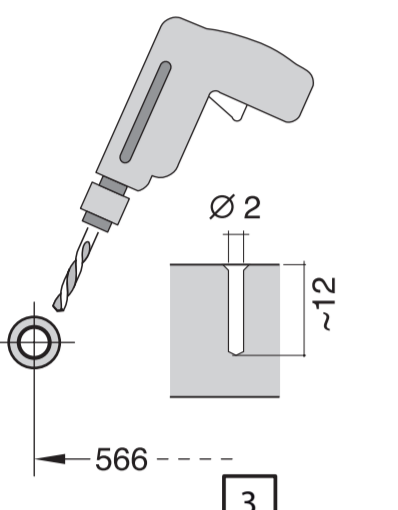

64x AX Integr. Kusto-Leisten 81,5 cm - k. SW GS
9002 055 562 (0601)

de Montageanleitung	cs Pokyny k instalaci	zh 安裝說明
en über den Kundendienst erhältlich	pl k dostani u z akaznickém servisu	uk 可向客戶服務索取
en Installation instructions	pl Instrukcje montażu	uk Інструкція з монтажу
en Available from our after-sales service	pl do nabycia w punkcie serwisowym	uk Через сервісну службу
fr Notice d'installation	hu Telepítési útmutató	ro Instrucțiuni de instalare
fr disponible via le service après-vente	hu a vevőszolgálaton keresztül kapható	ro se pot obține de la serviciul de asistență pentru clienți
nl Installatie-instructies	hr Upute za instalaciju	bg Инструкции за монтаж
nl bij de servicedienst verkrijgbaar	hr može se kupiti kod servisne službe	bg предоставяне от службата за обслужване на клиентите
it Istruzioni d'installazione	mk Упутstva za instaliranje	ja 設置説明書
it disponibile presso il servizio di assistenza clienti	mk dostavno preko servisnata služba	ja カスタマーサービスを通じて入手可能
el Οδηγός εγκατάστασης	sl Navodila za montažo	he הוראות התקנה
el διαθέσιμο από την υπηρεσία εξυπηρέτησης πελατών	sl na voljo prek pooblaščenega servisa	he מידע נוסף יזמין באתר הלקוחות
es Instrucciones de montaje	sr Uputstva za montažu	id Petunjuk pemasangan
es disponible a través del Servicio de Atención al Cliente	sr može se dobiti preko korisničkog servisa	id Tersedia di Layanan Pelanggan
pt Instruções de instalação	et Paigaldusjuhised	kk Орнату нұсқалықтар
pt pode ser adquirido nos nossos Serviços Técnicos	et saadaval hooldekeskuse kaudu	kk сервисни қызмет арқылы алуға болады
sv Installationsanvisningar	fi Irngimo instrukcijas	zh-HK 安裝說明
sv går att beställa via service	fi galima įsigyti klientų aptarnavimo tarnyboje	zh-HK 可向售後服務站索取
no Installasjonsveiledning	lv Uzdāšanās instrukcijas	zh-HW 安裝說明
no fås hos kundservice	lv var saņemt klientu apkalpošanas dienestā	zh-HW 可向客戶服務單位索取
fi Asemusohjeet	sk Pokyny na inštaláciu	uz O'rnatish bo'yicha yo'riqnomalar
fi saatavissa huoltopalvelusta	sk dostupné prostredníctvom zákazníckeho servisu	uz sotishdan keyingi xizmat orqali olish mumkin
da Installationsvejledning	sq Udhëzimet e instalimit	is Upplýsingar/eiðbeiningar
da fås hos kundservice	sq marja e mundshme përmes shërbimit të klientit	is faanlet gegnum notendabjónustuna
tr Kurulum talimatları	ar تعليمات التركيب	
tr müşteri hizmetlerinden temin edilebilir	ar يمكن الحصول عليها من خدمة العملاء	
ru Инструкция по установке	ko 설치 설명서	
ru можно приобрести через сервисную службу	ko 고객 서비스 센터를 통해 구입 가능	