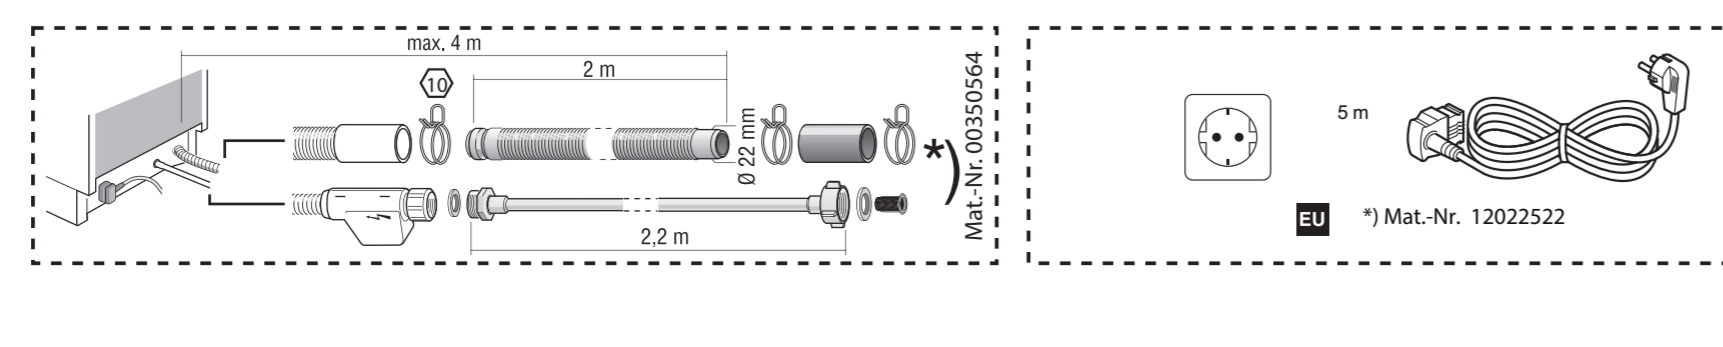

64x Integr. Niro-Leisten - 81,5 cm GS
9001 999 578 (0503)

max. 4 m
2 m
0.22 m
2.2 m
Mat-Nr. 00350564
5 m
EU *) Mat-Nr. 12022522

max. 1,1 m
*) Mat-Nr. 00657927