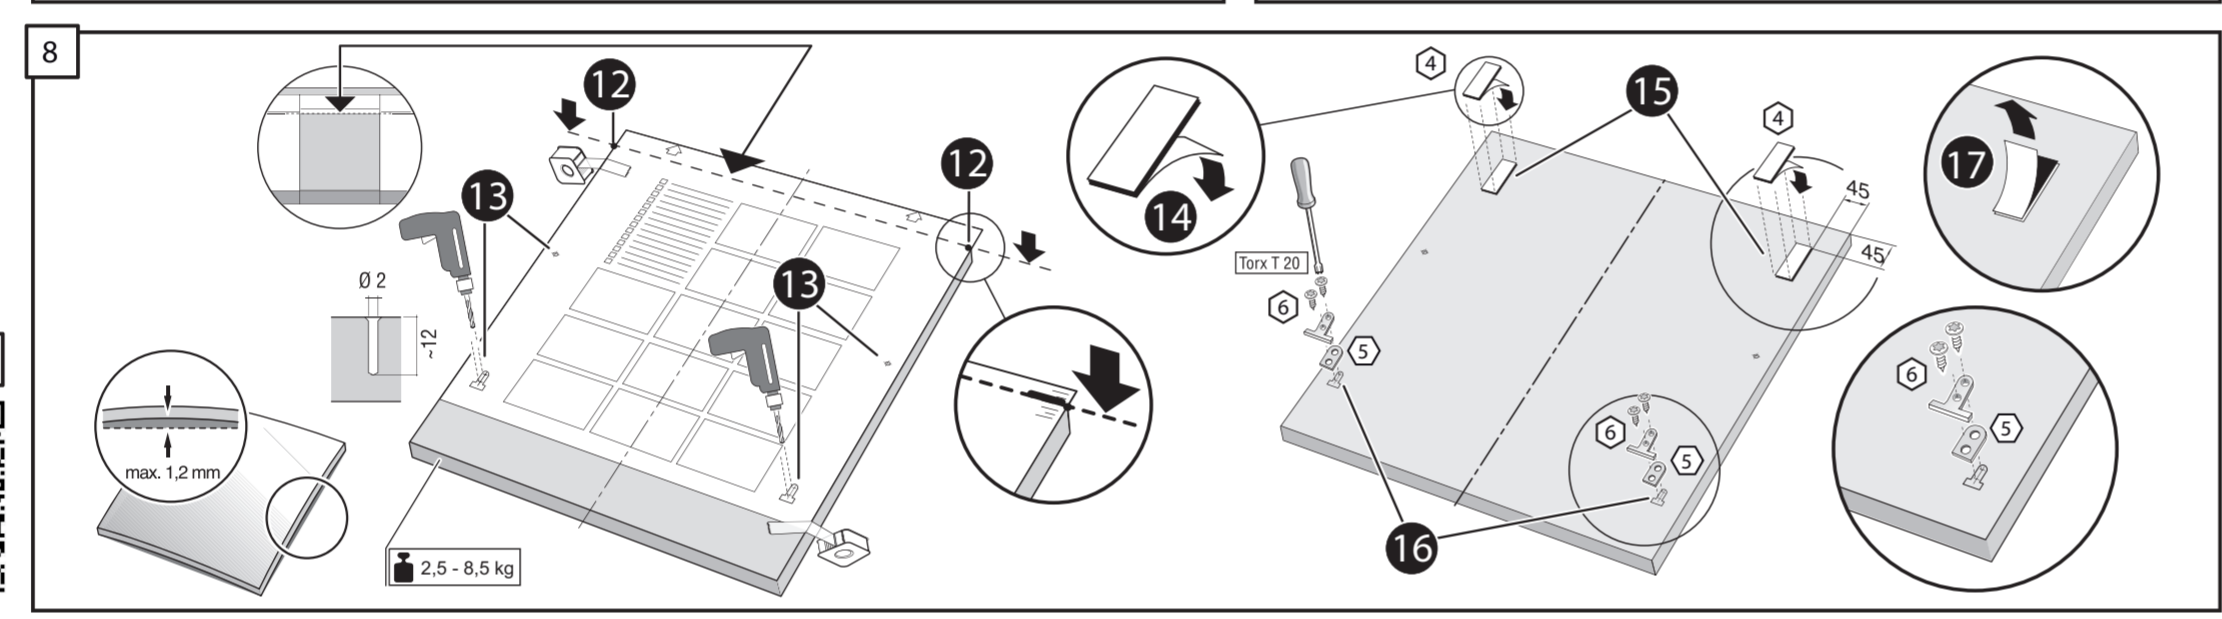

64x Integr. Niro-Leisten - 81,5 cm GS
9001 999 578 (0503)

max. 4 m
2 m
0.22 m
2.2 m
Mat-Nr. 00350564
5 m
EU *) Mat-Nr. 12022522

max. 1,1 m
*) Mat-Nr. 00657927