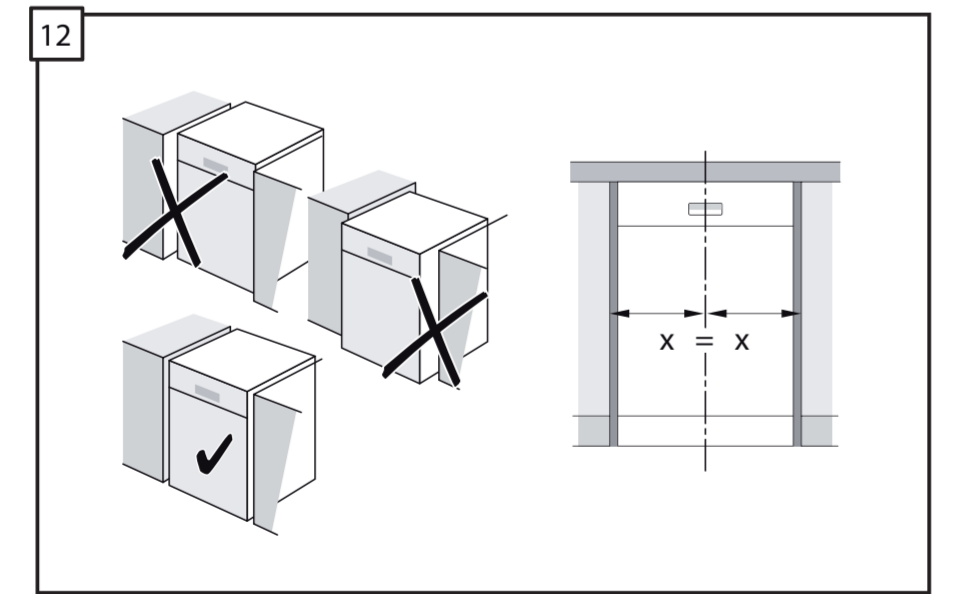

64x Integr. Niro-Leisten - 81,5 cm GS
9001 999 578 (0503)

max. 4 m
2 m
0.22 m
2.2 m
Mat-Nr. 00350564
5 m
EU *) Mat-Nr. 12022522

max. 1,1 m
*) Mat-Nr. 00657927