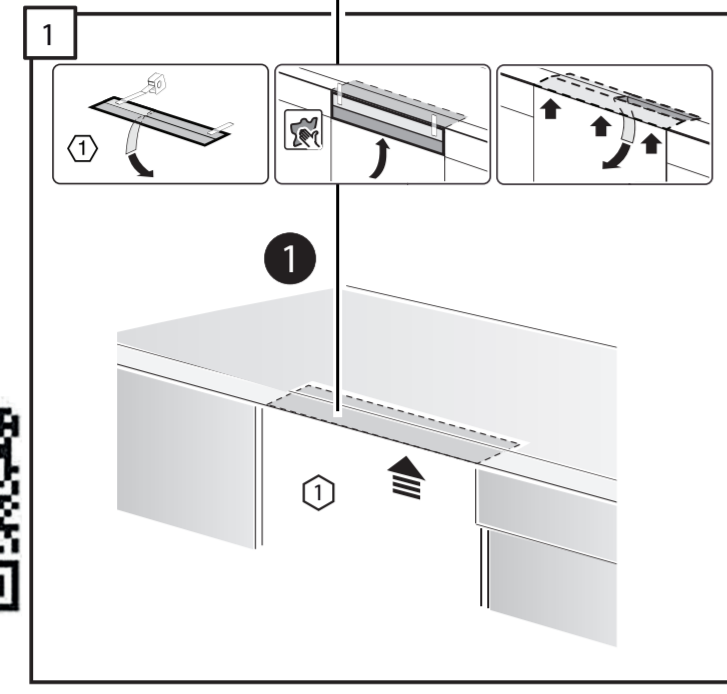

64x Integr. Niro-Leisten - 81,5 cm GS
9001 999 578 (0503)

max. 4 m
2 m
0.22 m
2.2 m
Mat-Nr. 00350564
5 m
EU *) Mat-Nr. 12022522

max. 1,1 m
*) Mat-Nr. 00657927