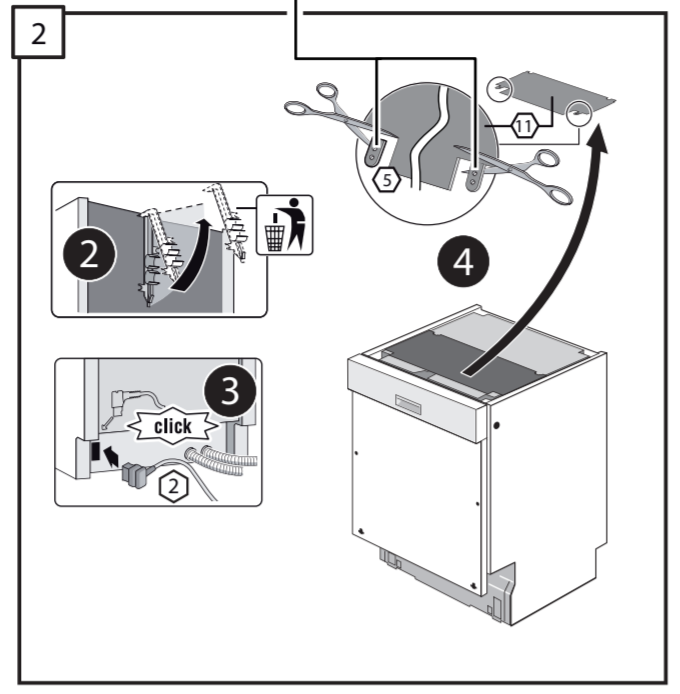

64x Integr. Niro-Leisten - 81,5 cm GS
9001 999 578 (0503)

max. 4 m
2 m
0.22 m
2.2 m
Mat-Nr. 00350564
5 m
EU *) Mat-Nr. 12022522

max. 1,1 m
*) Mat-Nr. 00657927