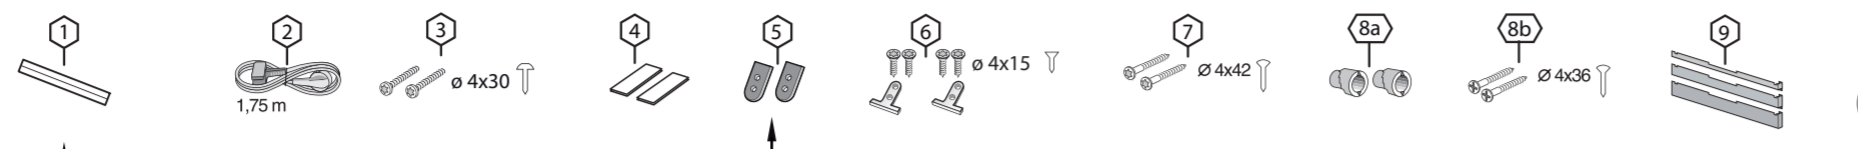

64x Integr. Niro-Leisten - 81,5 cm GS
9001 999 578 (0503)

max. 4 m
2 m
0.22 m
2.2 m
Mat-Nr. 00350564
5 m
EU *) Mat-Nr. 12022522

max. 1,1 m
*) Mat-Nr. 00657927