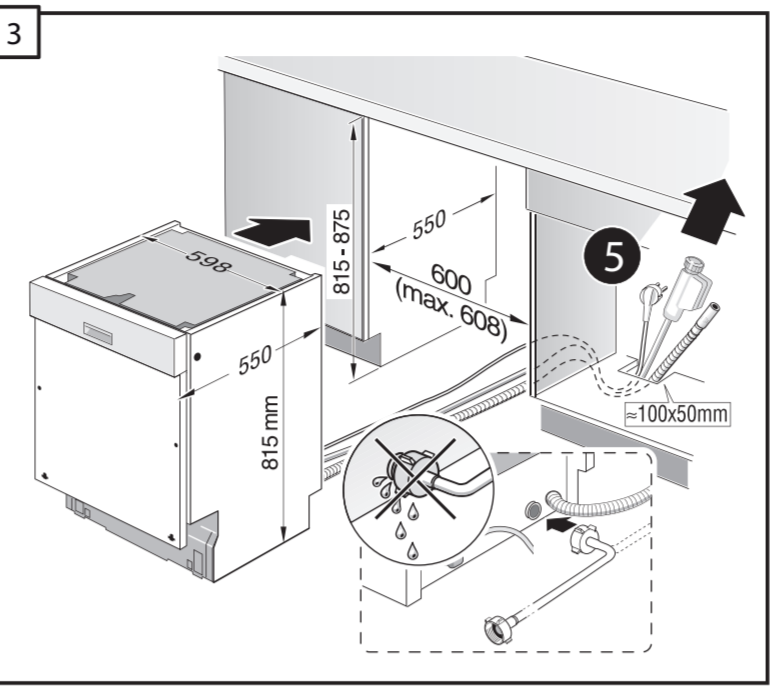

64x Integr. Niro-Leisten - 81,5 cm GS
9001 999 578 (0503)

max. 4 m
2 m
0.22 m
2.2 m
Mat-Nr. 00350564
5 m
EU *) Mat-Nr. 12022522

max. 1,1 m
*) Mat-Nr. 00657927