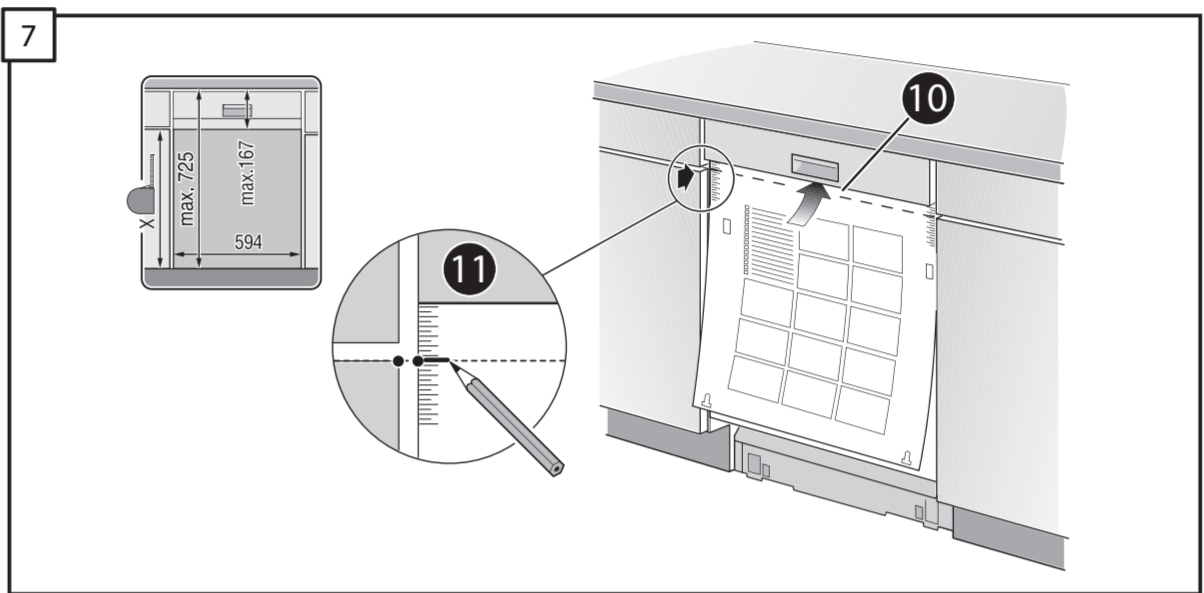

64x Integr. Niro-Leisten - 81,5 cm GS
9001 999 578 (0503)

max. 4 m
2 m
0.22 m
2.2 m
Mat-Nr. 00350564
5 m
EU *) Mat-Nr. 12022522

max. 1,1 m
*) Mat-Nr. 00657927