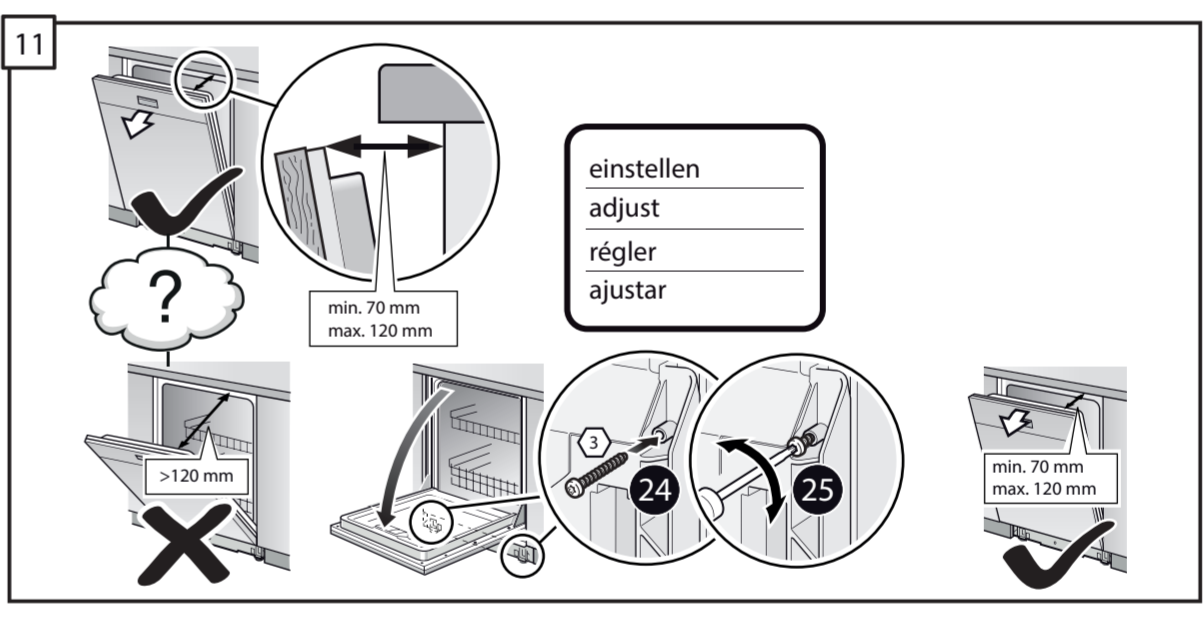

64x Integr. Niro-Leisten - 81,5 cm GS
9001 999 578 (0503)

max. 4 m
2 m
0.22 m
2.2 m
Mat-Nr. 00350564
5 m
EU *) Mat-Nr. 12022522

max. 1,1 m
*) Mat-Nr. 00657927