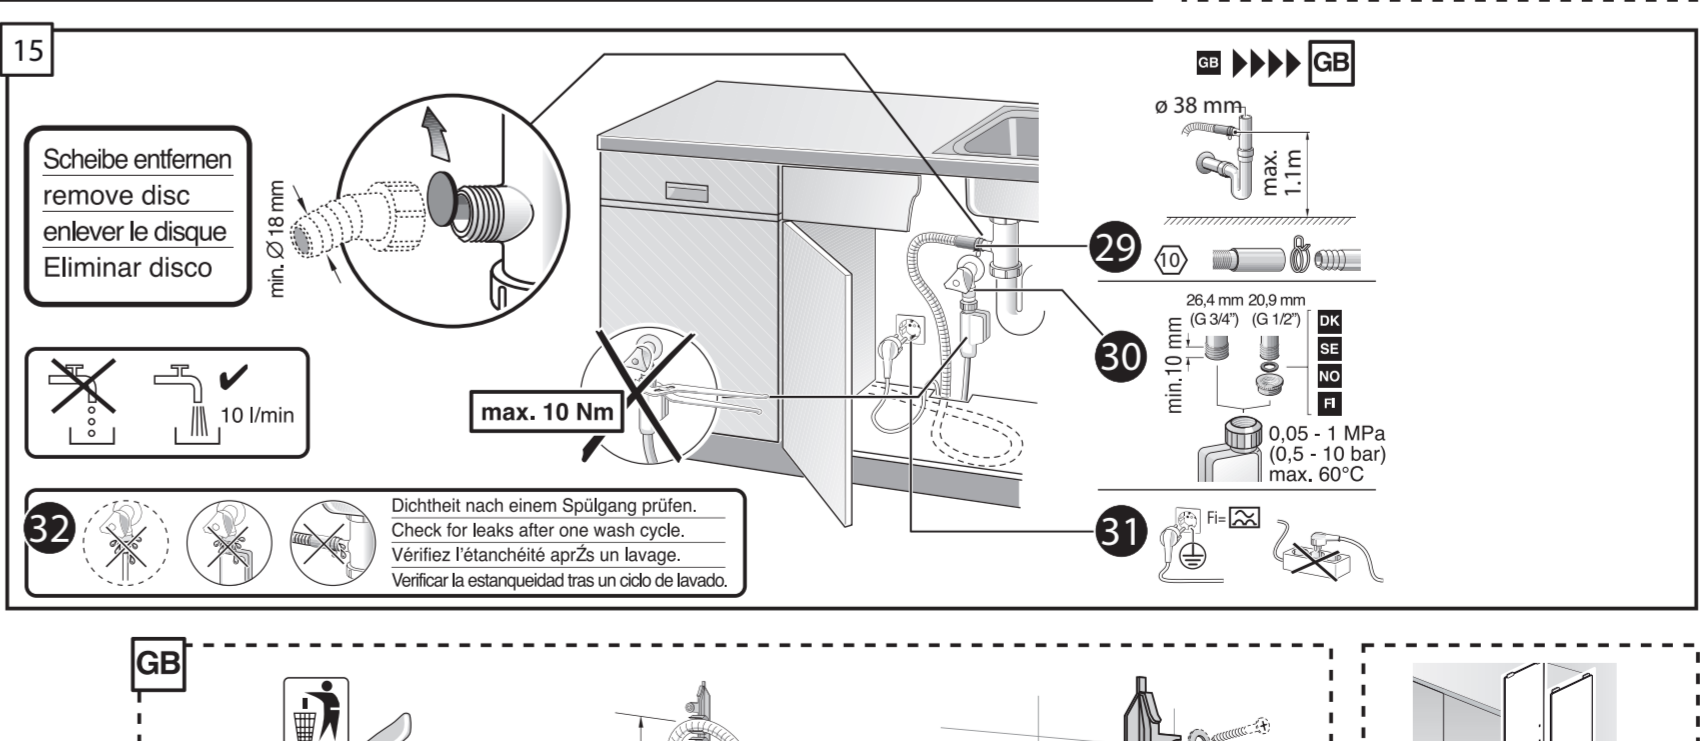

64x Integr. Niro-Leisten - 81,5 cm GS
9001 999 578 (0503)

max. 4 m
2 m
0.22 m
2.2 m
Mat-Nr. 00350564
5 m
EU *) Mat-Nr. 12022522

max. 1,1 m
*) Mat-Nr. 00657927