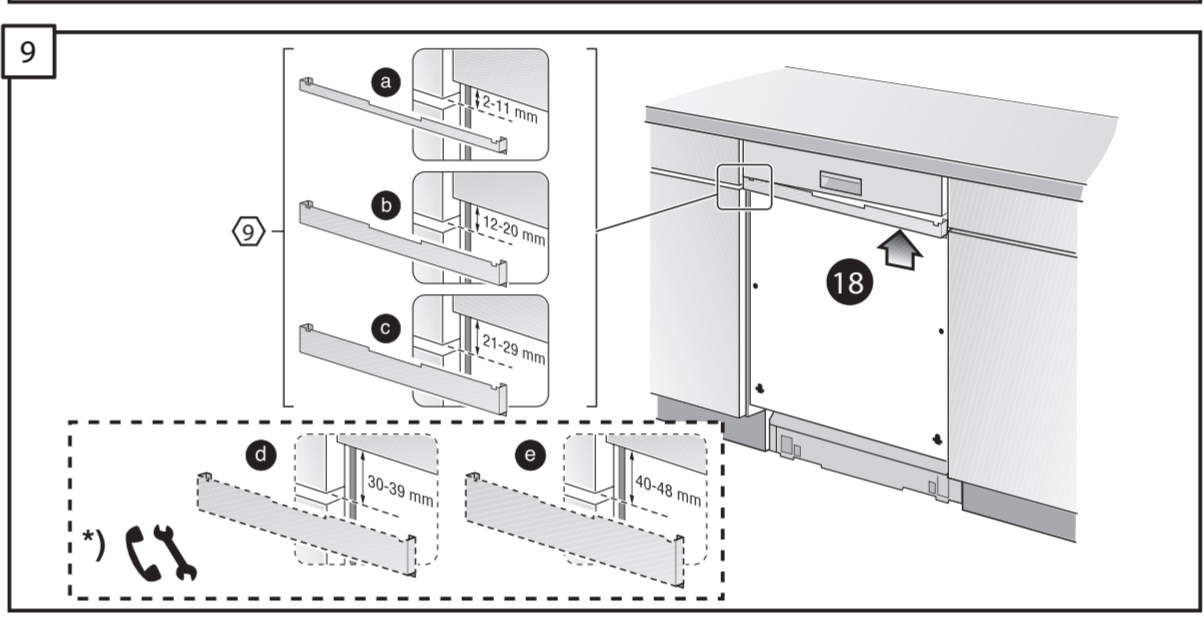

64x Integr. Niro-Leisten - 81,5 cm GS
9001 999 578 (0503)

max. 4 m
2 m
0.22 m
2.2 m
Mat-Nr. 00350564
5 m
EU *) Mat-Nr. 12022522

max. 1,1 m
*) Mat-Nr. 00657927