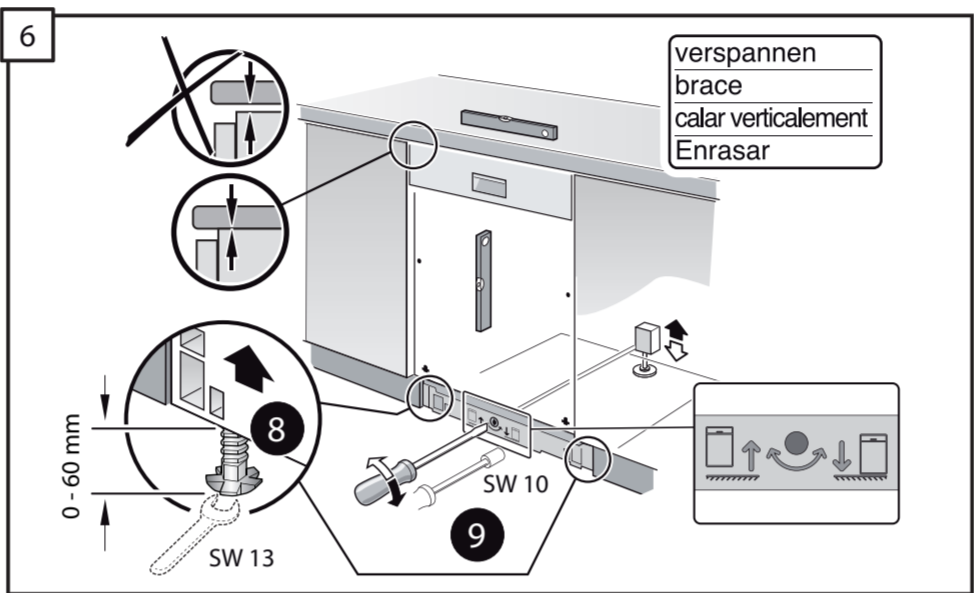

64x Integr. Niro-Leisten - 81,5 cm GS
9001 999 578 (0503)

max. 4 m
2 m
0.22 m
2.2 m
Mat-Nr. 00350564
5 m
EU *) Mat-Nr. 12022522

max. 1,1 m
*) Mat-Nr. 00657927