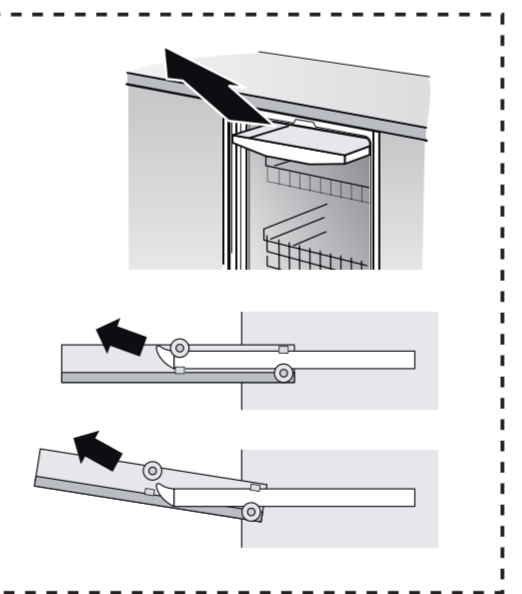

64x Integr. Niro-Leisten - 81,5 cm GS
9001 999 578 (0503)

max. 4 m
2 m
0.22 m
2.2 m
Mat-Nr. 00350564
5 m
EU *) Mat-Nr. 12022522

max. 1,1 m
*) Mat-Nr. 00657927