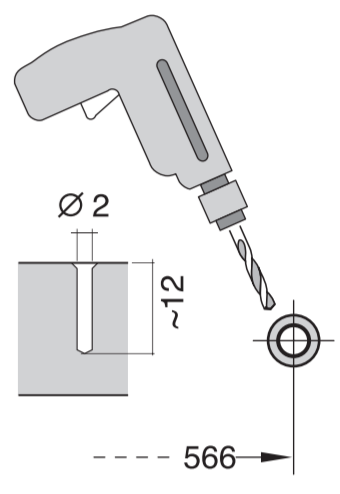

64x Integr. Niro-Leisten - 81,5 cm GS
9001 999 578 (0503)

max. 4 m
2 m
0.22 m
2.2 m
Mat-Nr. 00350564
5 m
EU *) Mat-Nr. 12022522

max. 1,1 m
*) Mat-Nr. 00657927