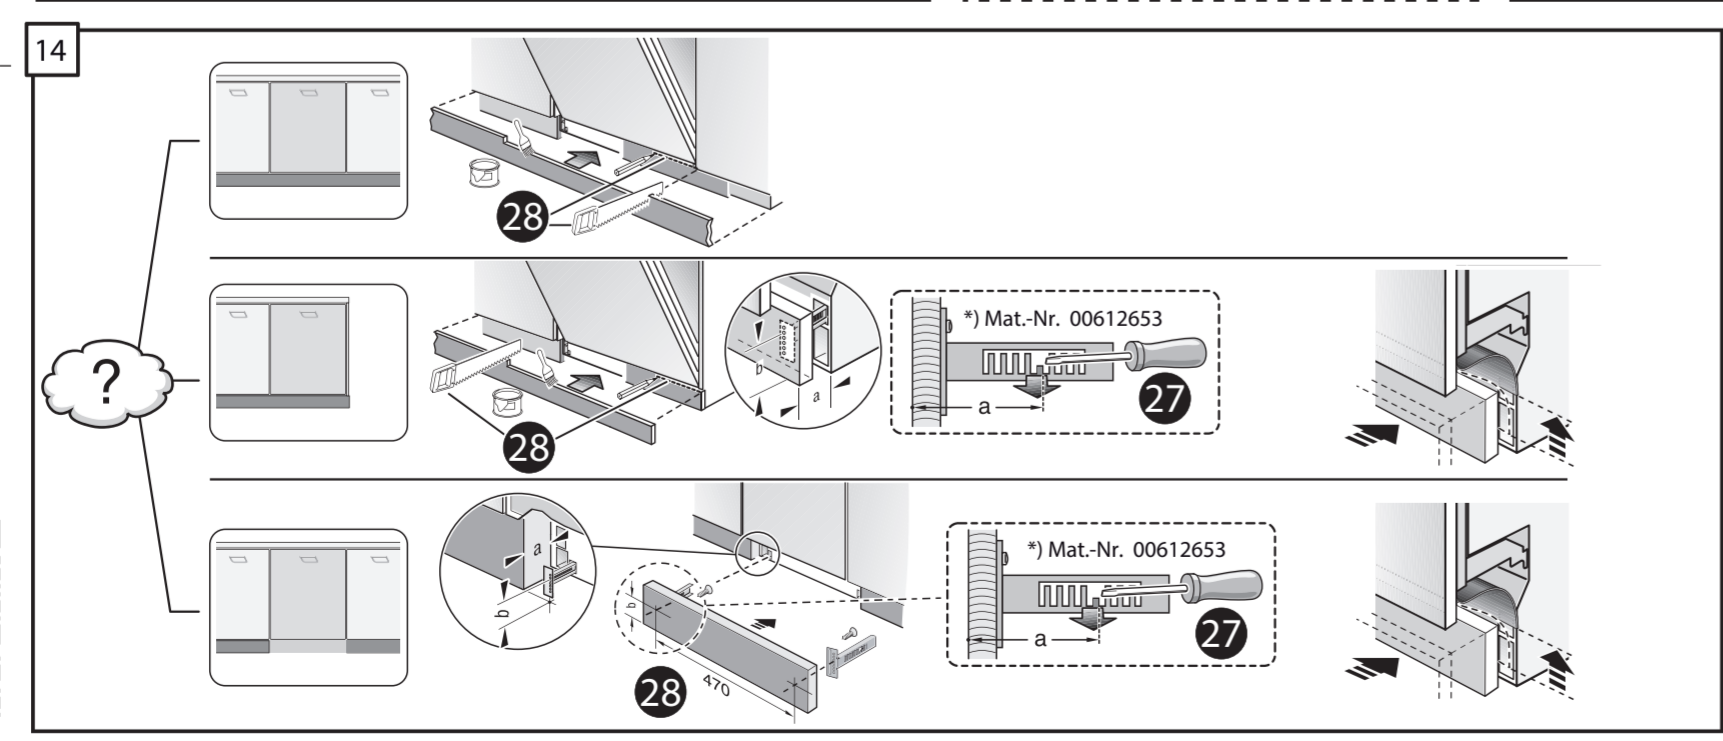

64x Integr. Niro-Leisten - 81,5 cm GS
9001 999 578 (0503)

max. 4 m
2 m
0.22 m
2.2 m
Mat-Nr. 00350564
5 m
EU *) Mat-Nr. 12022522

max. 1,1 m
*) Mat-Nr. 00657927