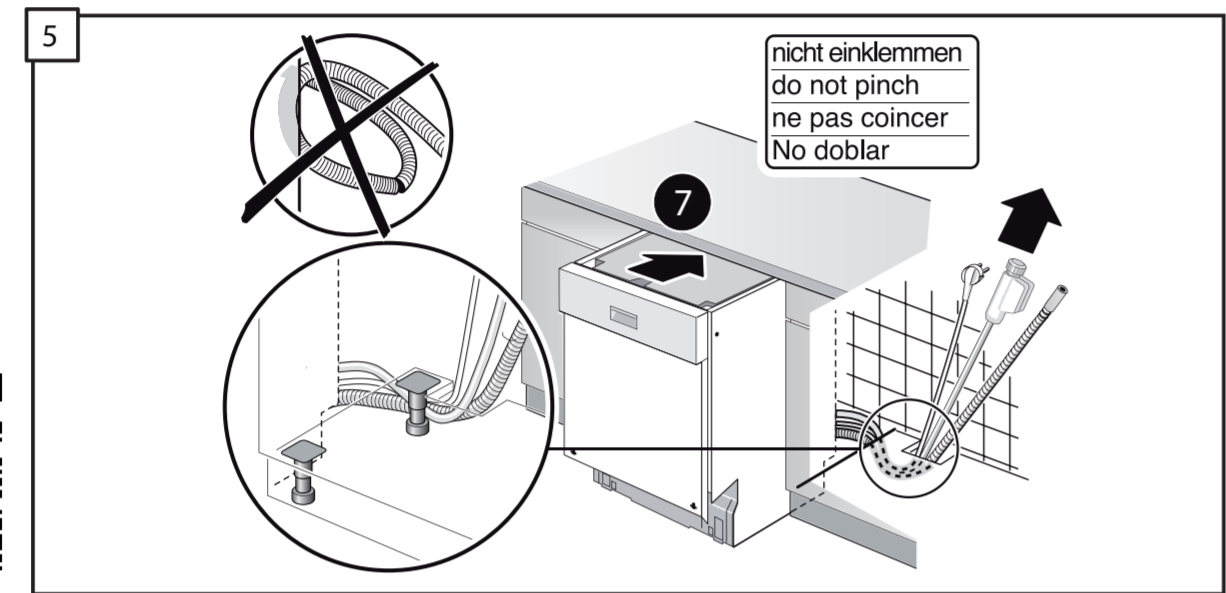

64x Integr. Niro-Leisten - 81,5 cm GS
9001 999 578 (0503)

max. 4 m
2 m
0.22 m
2.2 m
Mat-Nr. 00350564
5 m
EU *) Mat-Nr. 12022522

max. 1,1 m
*) Mat-Nr. 00657927