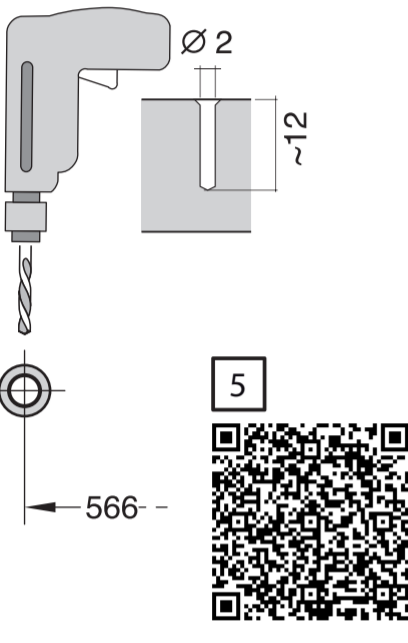

64x Integr. Niro-Leisten - 81,5 cm GS
9001 999 578 (0503)

max. 4 m
2 m
0.22 m
2.2 m
Mat-Nr. 00350564
5 m
EU *) Mat-Nr. 12022522

max. 1,1 m
*) Mat-Nr. 00657927