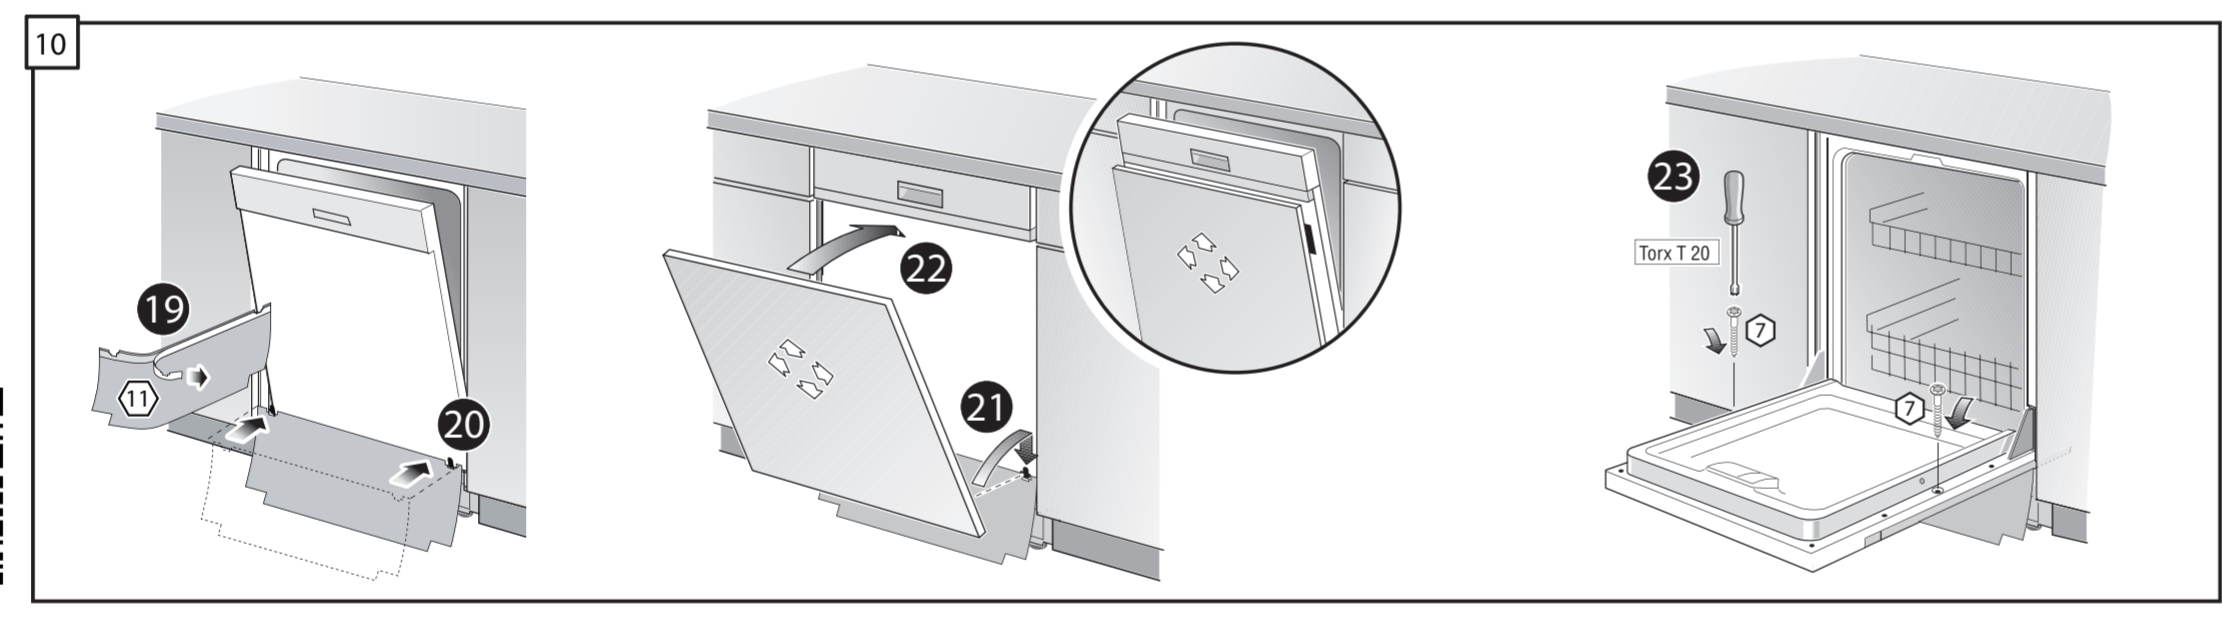

64x Integr. Niro-Leisten - 81,5 cm GS
9001 999 578 (0503)

max. 4 m
2 m
0.22 m
2.2 m
Mat-Nr. 00350564
5 m
EU *) Mat-Nr. 12022522

max. 1,1 m
*) Mat-Nr. 00657927