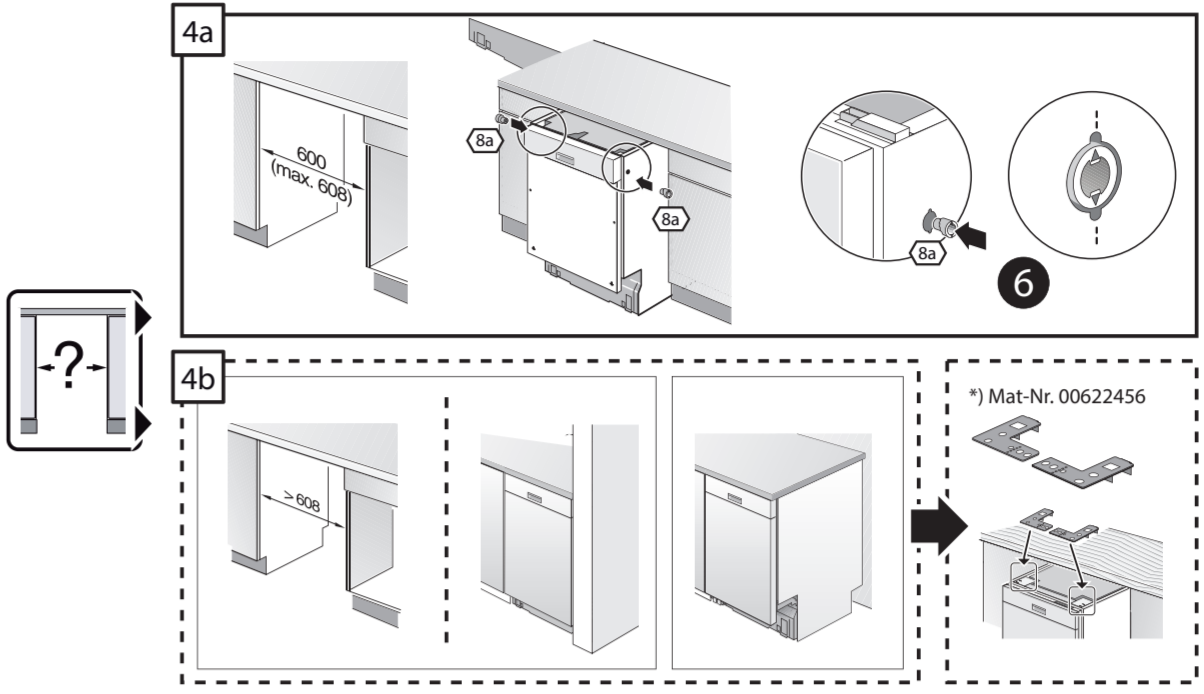

64x Integr. Niro-Leisten - 81,5 cm GS
9001 999 578 (0503)

max. 4 m
2 m
0.22 m
2.2 m
Mat-Nr. 00350564
5 m
EU *) Mat-Nr. 12022522

max. 1,1 m
*) Mat-Nr. 00657927