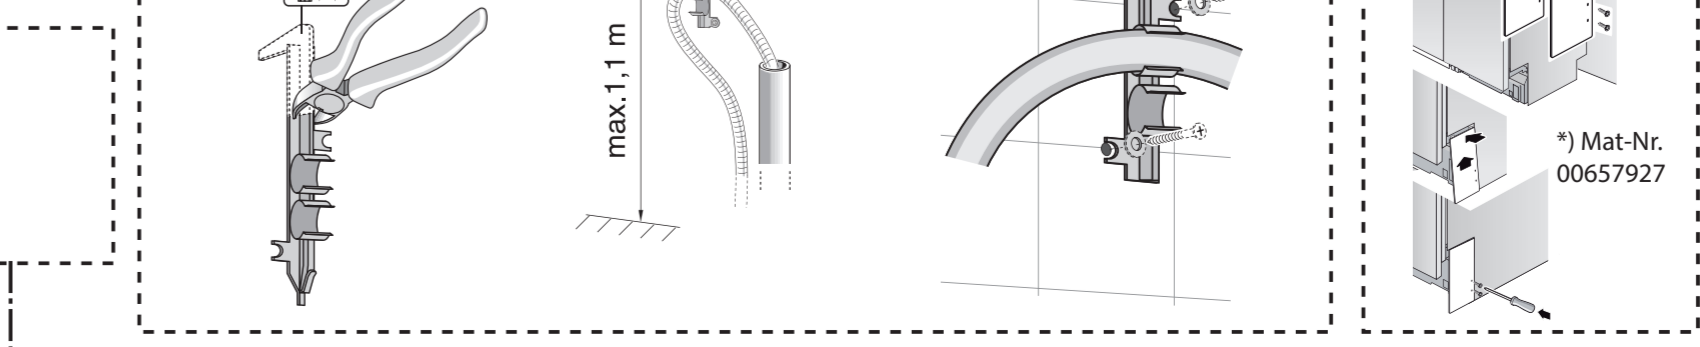

64x Integr. Niro-Leisten - 81,5 cm GS
9001 999 578 (0503)

max. 4 m
2 m
0.22 m
2.2 m
Mat-Nr. 00350564
5 m
EU *) Mat-Nr. 12022522

max. 1,1 m
*) Mat-Nr. 00657927