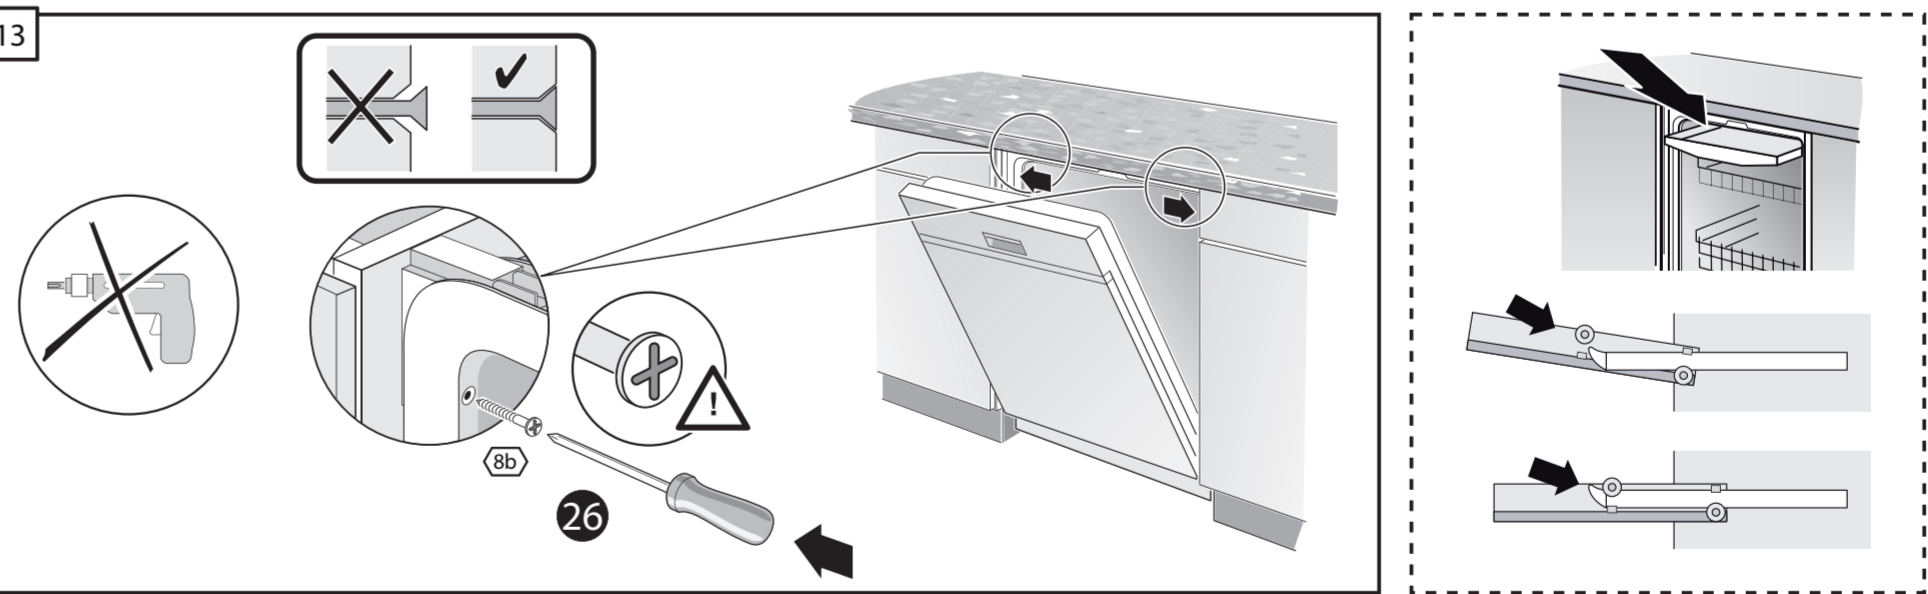

64x Integr. Niro-Leisten - 81,5 cm GS
9001 999 578 (0503)

max. 4 m
2 m
0.22 m
2.2 m
Mat-Nr. 00350564
5 m
EU *) Mat-Nr. 12022522

max. 1,1 m
*) Mat-Nr. 00657927