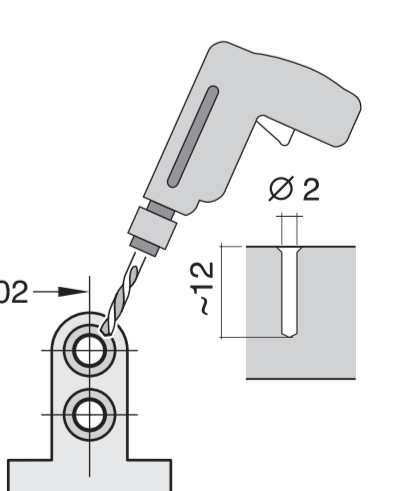

566

GV 64x Voll-I - SK - 81,5 cm - GS 9001 999 530 (0503)

6b Montageanleitung über den Kundendienst erhältlich
1) über den Kundendienst erhältlich
1) Installationsanvisningar går att beställa via service
1) Installasjonsveiledning fås hos kundeservice
1) Asennusohjeet saatavissa huoltopalvelusta
1) Installationsvejledning fås hos kundeservice

1

2a

2b

*) Mat-Nr. 622456

3

4

5

6

7

8

9

9

9

10

c =	d =
650 mm	ln 30 mm
660 mm	ln 20 mm
670 mm	ln 10 mm
680 - 725 mm	ln 0 mm

max. 60 mm

11

Scheibe entfernen
Fjern skive
Avlägsna skiva
Fjern skiven
Poista levy

min. Ø 18 mm

max. 10 Nm

10 l/min

26

27

28

29

Dichtheit nach einem Spülgang prüfen
Kontrollera tæthet efter en skylning
Kontrollera tæthet efter en diskning
Kontrolli tiiviyden etään vasku- ja pesu-ohjelmien jälkeen

GB

11

max. 4 m

2 m

Ø 22 mm

2.2 m

Mat.-Nr. 00350564

5 m

EU *) Mat.-Nr. 12022522

11

*) Mat.-Nr. 00657927