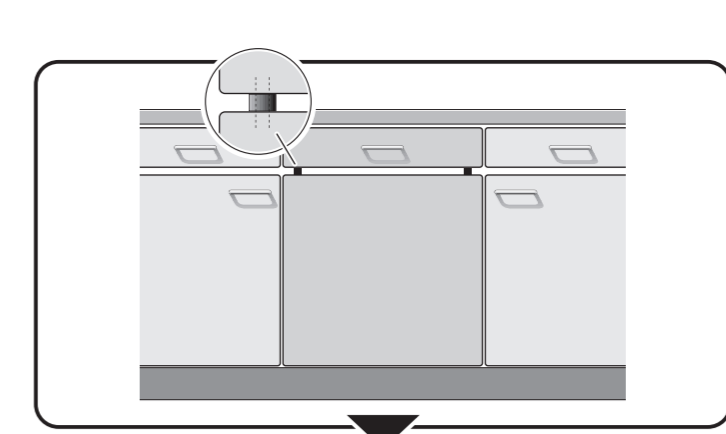

1

2a

2b

Mat-Nr. 622456

3

4

5

6

7

2.5 - 8.5 kg

8

9

10

11

1
4
5A

5A

6A

7A

8 >>>> 11