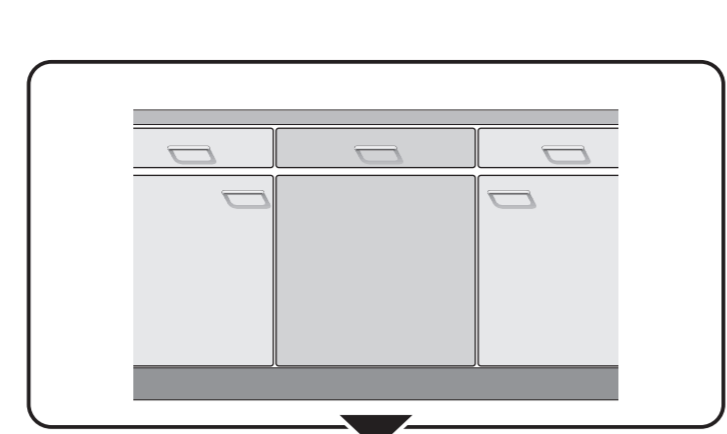

1

2a

2b

Mat-Nr. 622456

3

4

5

6

7

2.5 - 8.5 kg

8

9

10

11

1
4
5A

5A

6A

7A

8 >>>> 11