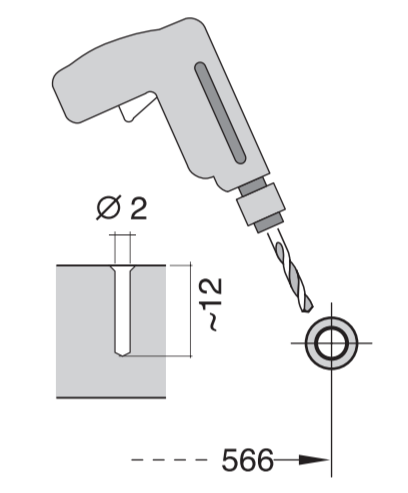

566

GV 64x Voll-I - SK - 81,5 cm - GS 9001 999 530 (0503)

6b Montageanleitung über den Kundendienst erhältlich
1) über den Kundendienst erhältlich
1) Installationsanvisningar går att beställa via service
1) Installasjonsveiledning fås hos kundeservice
1) Asennusohjeet saatavissa huoltopalvelusta
1) Installationsvejledning fås hos kundeservice

1

2a

2b

*) Mat-Nr. 622456

3

4

5

6

7

8

9

9

9

10

c =	d =
650 mm	ln 30 mm
660 mm	ln 20 mm
670 mm	ln 10 mm
680 - 725 mm	ln 0 mm

max. 60 mm

11

Scheibe entfernen
Fjern skive
Avlägsna skiva
Fjern skiven
Poista levy

min. Ø 18 mm

max. 10 Nm

10 l/min

26

27

28

29

Dichtheit nach einem Spülgang prüfen
Kontrollera tæthet efter en skylning
Kontrollera tæthet efter en diskning
Kontrolli tiiviyden etään vasku- ja pesu-ohjelmien jälkeen

GB

11

max. 4 m

2 m

Ø 22 mm

2.2 m

Mat.-Nr. 00350564

5 m

EU *) Mat.-Nr. 12022522

11

*) Mat.-Nr. 00657927