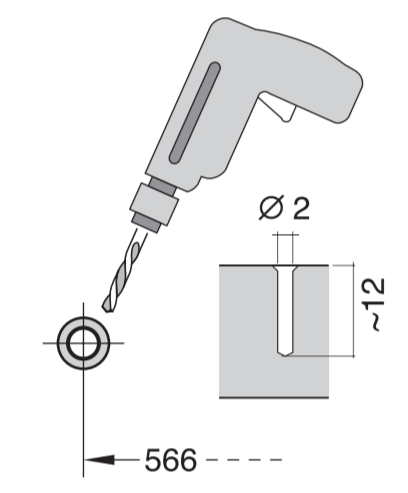

566

GV 64x Voll-I - SK - 81,5 cm - GS 9001 999 530 (0503)

6b Montageanleitung über den Kundendienst erhältlich
1) über den Kundendienst erhältlich
1) Installationsanvisningar går att beställa via service
1) Installasjonsveiledning fås hos kundeservice
1) Asennusohjeet saatavissa huoltopalvelusta
1) Installationsvejledning fås hos kundeservice

1

2a

2b

*) Mat-Nr. 622456

3

4

5

6

7

8

9

9

9

10

c =	d =
650 mm	ln 30 mm
660 mm	ln 20 mm
670 mm	ln 10 mm
680 - 725 mm	ln 0 mm

max. 60 mm

11

Scheibe entfernen
Fjern skive
Avlägsna skiva
Fjern skiven
Poista levy

min. Ø 18 mm

max. 10 Nm

10 l/min

26

27

28

29

Dichtheit nach einem Spülgang prüfen
Kontrollera tæthet efter en skylning
Kontrollera tæthet efter en diskning
Kontrolli tiiviyden etään vasku- ja pesu-ohjelmien jälkeen

GB

11

max. 4 m

2 m

Ø 22 mm

2.2 m

Mat.-Nr. 00350564

5 m

EU *) Mat.-Nr. 12022522

11

*) Mat.-Nr. 00657927