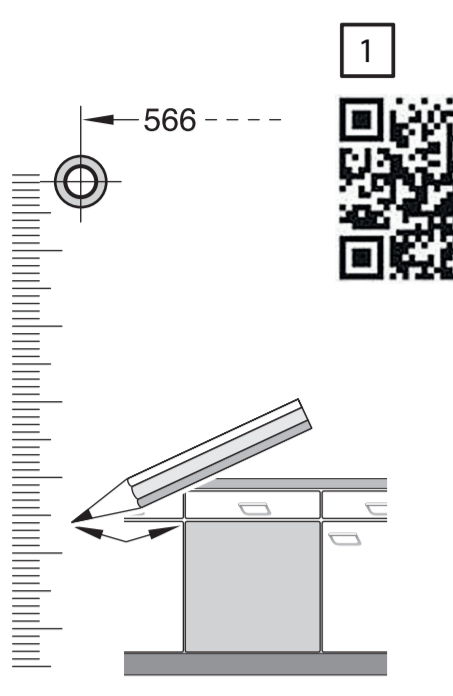

1

2a

2b

Mat-Nr. 622456

3

4

5

6

7

2.5 - 8.5 kg

8

9

10

11

1
4
5A

5A

6A

7A

8 >>>> 11