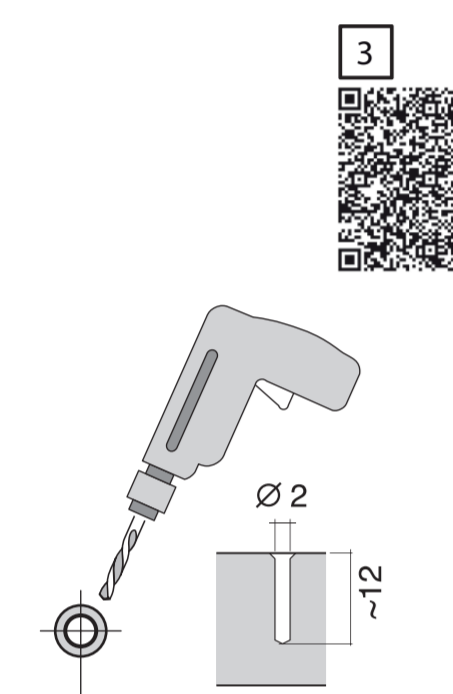

1

2a

2b

Mat-Nr. 622456

3

4

5

6

7

2.5 - 8.5 kg

8

9

10

11

1
4
5A

5A

6A

7A

8 >>>> 11