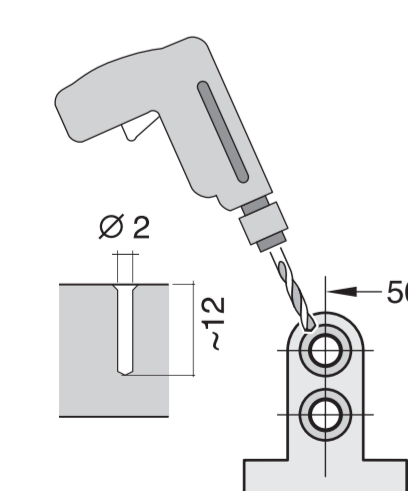

566

GV 64x Voll-I - SK - 81,5 cm - GS 9001 999 530 (0503)

6b Montageanleitung über den Kundendienst erhältlich
1) über den Kundendienst erhältlich
1) Installationsanvisningar går att beställa via service
1) Installasjonsveiledning fås hos kundeservice
1) Asennusohjeet saatavissa huoltopalvelusta
1) Installationsvejledning fås hos kundeservice

1

2a

2b

*) Mat-Nr. 622456

3

4

5

6

7

8

9

9

9

10

c =	d =
650 mm	ln 30 mm
660 mm	ln 20 mm
670 mm	ln 10 mm
680 - 725 mm	ln 0 mm

max. 60 mm

11

Scheibe entfernen
Fjern skive
Avlägsna skiva
Fjern skiven
Poista levy

min. Ø 18 mm

max. 10 Nm

10 l/min

26

27

28

29

Dichtheit nach einem Spülgang prüfen
Kontrollera tæthet efter en skylning
Kontrollera tæthet efter en diskning
Kontrolli tiiviyden etään vasku- ja pesu-ohjelmien jälkeen

GB

11

max. 4 m

2 m

Ø 22 mm

2.2 m

Mat.-Nr. 00350564

5 m

EU *) Mat.-Nr. 12022522

11

*) Mat.-Nr. 00657927