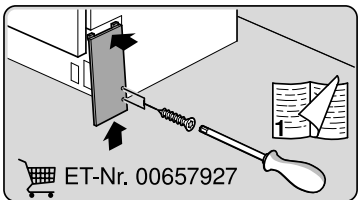

verspannen
brace
calar verticalement
Enrasar

Ø4X30

Torx
T 20

Ø4X36

Ø4X15

Torx
T 20

Dichtheit prüfen
Check for leaks
Verifiez l'étanchéité
Verificar la estanqueidad

max. 10 Nm

Dichtheit prüfen
Check for leaks
Verifiez l'étanchéité
Verificar la estanqueidad

A series of horizontal lines for writing, starting from a vertical margin line on the left and extending across the page.