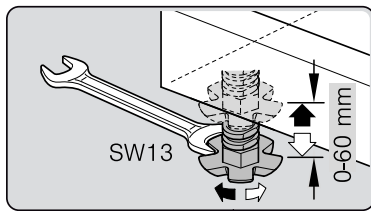

Ø4X36 Ø4X30

Ø4X15

SW13

SW10

Torx
T 15

nicht einklemmen
do not pinch
ne pas coincer
No doblar

Ø4X15

Torx
T 20

verspannen
brace
calar verticalement
Enrasar

Ø4X30

Torx
T 20

Ø4X36

Ø4X15

Torx
T 20

Dichtheit prüfen
Check for leaks
Verifiez l'étanchéité
Verificar la estanqueidad

max. 10 Nm