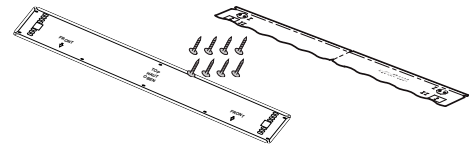

9001931585

(040305)

GV642A_EU_86.5_kSW_Tuerassi_Not

de	Montageanleitung	sr	Uputstva za montažu
en	Installation instructions	et	Paigaldusjuhised
fr	Notice d'installation	lt	Įrengimo instrukcijos
nl	Installatie-instructies	lv	Uzstādīšanas instrukcijas
it	Istruzioni d'installazione	sk	Pokyny na inštaláciu
el	Οδηγίες εγκατάστασης	sq	Udhëzimet e instalimit
es	Instrucciones de montaje	fa	دستورالعمل نصب
pt	Instruções de instalação	ar	تعليمات التركيب
sv	Installationsanvisningar	ko	설치 설명서
no	Installasjonsveiledning	zh	安装说明
fi	Asennusohjeet	uk	Інструкція з монтажу
da	Installationsvejledning	ro	Instrucțiuni de instalare
tr	Kurululum talimatları	bg	Инструкции за монтаж
ru	Инструкция по установке	ja	設置説明書
cs	Pokyny k instalaci	he	הוראות התקנה
pl	Instrukcje montażu	id	Petunjuk pemasangan
hu	Telepítési útmutató	kk	Орнату нұсқаулықтар
hr	Upute za instalaciju	zh-hk	安裝說明
mk	Упатства за инсталирање	zh-tw	安裝說明
sl	Navodila za montažo	uz	O'rnatish bo'yicha yo'riqnomalar

Ø4X36 Ø4X30

Ø4X15

SW13

SW10

Torx
T 15

nicht einklemmen
do not pinch
ne pas coincer
No doblar

Ø4X15

Torx
T 20

verspannen
brace
calar verticalement
Enrasar

Ø4X30

Torx
T 20

Ø4X36

Ø4X15

Torx
T 20

Dichtheit prüfen
Check for leaks
Verifiez l'étanchéité
Verificar la estanqueidad

max. 10 Nm