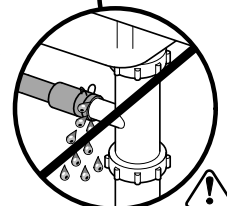

verspannen
brace
calar verticalement
Enrasar

Ø4X30

Torx
T 20

Ø4X36

Ø4X15

Torx
T 20

Dichtheit prüfen
Check for leaks
Verifiez l'étanchéité
Verificar la estanqueidad

max. 10 Nm