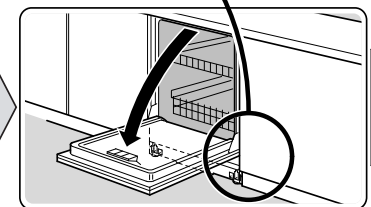

Ø4X36 Ø4X30

Ø4X15

SW13

SW10

Torx
T 15

nicht einklemmen
do not pinch
ne pas coincer
No doblar

Ø4X15

Torx
T 20

verspannen
brace
calar verticalement
Enrasar

Ø4X30

Torx
T 20

Ø4X36

Ø4X15

Torx
T 20

Dichtheit prüfen
Check for leaks
Verifiez l'étanchéité
Verificar la estanqueidad

max. 10 Nm