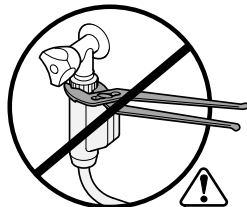

verspannen
brace
calar verticalement
Enrasar

Ø4X30

Torx
T 20

Ø4X36

Ø4X15

Torx
T 20

Dichtheit prüfen
Check for leaks
Verifiez l'étanchéité
Verificar la estanqueidad

max. 10 Nm