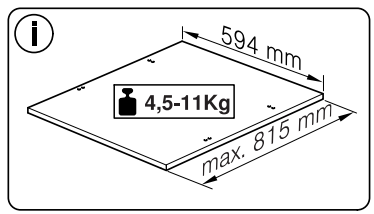

Ø4X36 Ø4X30

Ø4X15

SW13

SW10

Torx
T 15

nicht einklemmen
do not pinch
ne pas coincer
No doblar

Ø4X15

Torx
T 20

verspannen
brace
calar verticalement
Enrasar

Ø4X30

Torx
T 20

Ø4X36

Ø4X15

Torx
T 20

Dichtheit prüfen
Check for leaks
Verifiez l'étanchéité
Verificar la estanqueidad

max. 10 Nm