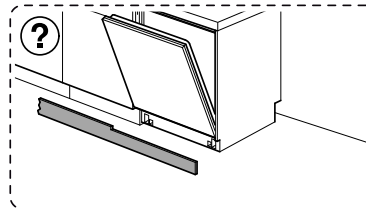

verspannen
brace
calar verticalement
Enrasar

Ø4X30

Torx
T 20

Ø4X36

Ø4X15

Torx
T 20

Dichtheit prüfen
Check for leaks
Verifiez l'étanchéité
Verificar la estanqueidad

max. 10 Nm