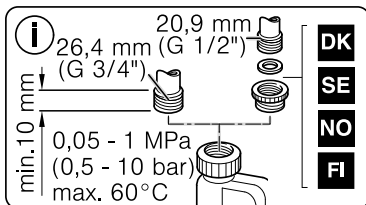

Ø4X36 Ø4X30

Ø4X15

SW13

SW10

Torx
T 15

nicht einklemmen
do not pinch
ne pas coincer
No doblar

Ø4X15

Torx
T 20

verspannen
brace
calar verticalement
Enrasar

Ø4X30

Torx
T 20

Ø4X36

Ø4X15

Torx
T 20

Dichtheit prüfen
Check for leaks
Verifiez l'étanchéité
Verificar la estanqueidad

max. 10 Nm