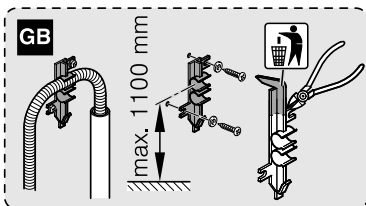

verspannen
brace
calar verticalement
Enrasar

Ø4X30

Torx
T 20

Ø4X36

Ø4X15

Torx
T 20

Dichtheit prüfen
Check for leaks
Verifiez l'étanchéité
Verificar la estanqueidad

max. 10 Nm

Dichtheit prüfen
Check for leaks
Verifiez l'étanchéité
Verificar la estanqueidad

A series of horizontal lines for writing, starting from a vertical margin line on the left and extending across the page.