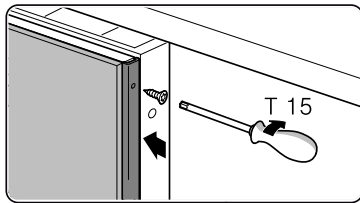

Ø4X36 Ø4X30

Ø4X15

SW13

SW10

Torx
T 15

nicht einklemmen
do not pinch
ne pas coincer
No doblar

Ø4X15

Torx
T 20

verspannen
brace
calar verticalement
Enrasar

Ø4X30

Torx
T 20

Ø4X36

Ø4X15

Torx
T 20

Dichtheit prüfen
Check for leaks
Verifiez l'étanchéité
Verificar la estanqueidad

max. 10 Nm