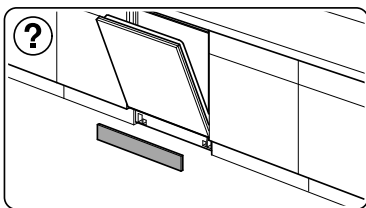

verspannen
brace
calar verticalement
Enrasar

Ø4X30

Torx
T 20

Ø4X36

Ø4X15

Torx
T 20

Dichtheit prüfen
Check for leaks
Verifiez l'étanchéité
Verificar la estanqueidad

max. 10 Nm