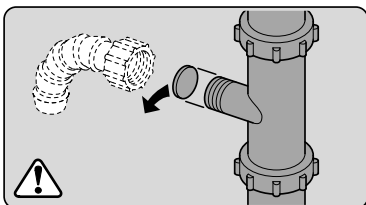

verspannen
brace
calar verticalement
Enrasar

Ø4X30

Torx
T 20

Ø4X36

Ø4X15

Torx
T 20

Dichtheit prüfen
Check for leaks
Verifiez l'étanchéité
Verificar la estanqueidad

max. 10 Nm