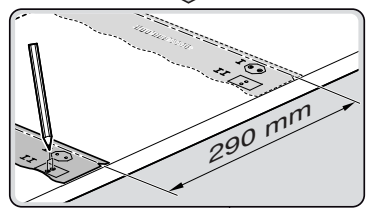

Ø4X36 Ø4X30

Ø4X15

SW13

SW10

Torx
T 15

nicht einklemmen
do not pinch
ne pas coincer
No doblar

Ø4X15

Torx
T 20

verspannen
brace
calar verticalement
Enrasar

Ø4X30

Torx
T 20

Ø4X36

Ø4X15

Torx
T 20

Dichtheit prüfen
Check for leaks
Verifiez l'étanchéité
Verificar la estanqueidad

max. 10 Nm