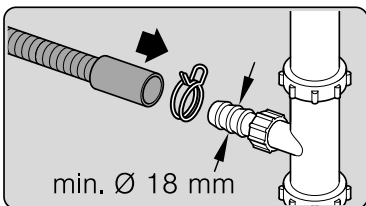

Ø4X36 Ø4X30

Ø4X15

SW13

SW10

Torx
T 15

nicht einklemmen
do not pinch
ne pas coincer
No doblar

Ø4X15

Torx
T 20

verspannen
brace
calar verticalement
Enrasar

Ø4X30

Torx
T 20

Ø4X36

Ø4X15

Torx
T 20

Dichtheit prüfen
Check for leaks
Verifiez l'étanchéité
Verificar la estanqueidad

max. 10 Nm