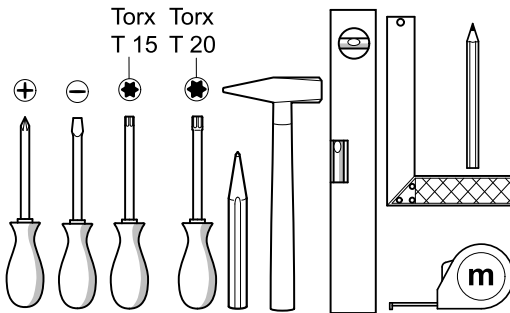

9001931585

(040305)

GV642A_EU_86.5_kSW_Tuerassi_Not

de	Montageanleitung	sr	Uputstva za montažu
en	Installation instructions	et	Paigaldusjuhised
fr	Notice d'installation	lt	Įrengimo instrukcijos
nl	Installatie-instructies	lv	Uzstādīšanas instrukcijas
it	Istruzioni d'installazione	sk	Pokyny na inštaláciu
el	Οδηγίες εγκατάστασης	sq	Udhëzimet e instalimit
es	Instrucciones de montaje	fa	دستورالعمل نصب
pt	Instruções de instalação	ar	تعليمات التركيب
sv	Installationsanvisningar	ko	설치 설명서
no	Installasjonsveiledning	zh	安装说明
fi	Asennusohjeet	uk	Інструкція з монтажу
da	Installationsvejledning	ro	Instrucțiuni de instalare
tr	Kurululum talimatları	bg	Инструкции за монтаж
ru	Инструкция по установке	ja	設置説明書
cs	Pokyny k instalaci	he	הוראות התקנה
pl	Instrukcje montażu	id	Petunjuk pemasangan
hu	Telepítési útmutató	kk	Орнату нұсқаулықтар
hr	Upute za instalaciju	zh-hk	安裝說明
mk	Упатства за инсталирање	zh-tw	安裝說明
sl	Navodila za montažo	uz	O'rnatish bo'yicha yo'riqnomalar

Ø4X36 Ø4X30

Ø4X15

SW13

SW10

Torx
T 15

nicht einklemmen
do not pinch
ne pas coincer
No doblar

Ø4X15

Torx
T 20

verspannen
brace
calar verticalement
Enrasar

Ø4X30

Torx
T 20

Ø4X36

Ø4X15

Torx
T 20

Dichtheit prüfen
Check for leaks
Verifiez l'étanchéité
Verificar la estanqueidad

max. 10 Nm