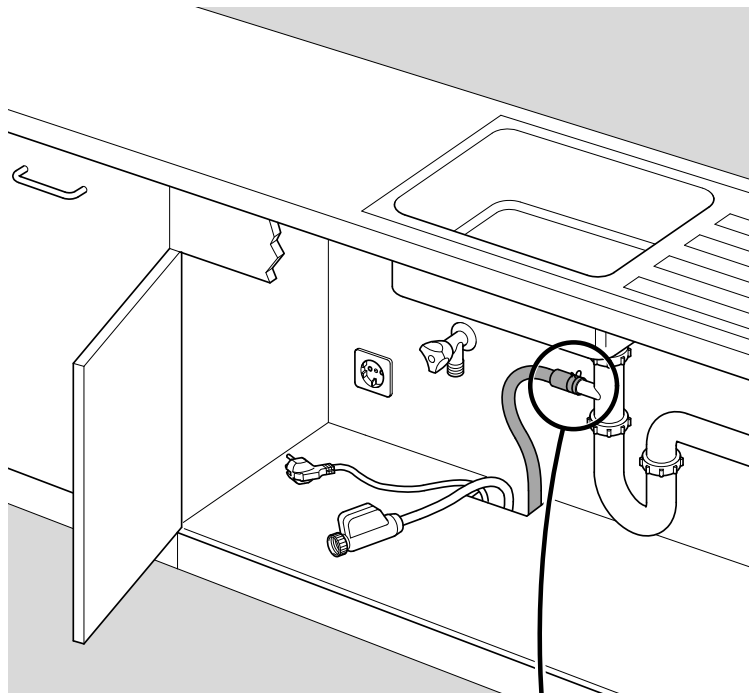

verspannen
brace
calar verticalement
Enrasar

Ø4X30

Torx
T 20

Ø4X36

Ø4X15

Torx
T 20

Dichtheit prüfen
Check for leaks
Verifiez l'étanchéité
Verificar la estanqueidad

max. 10 Nm