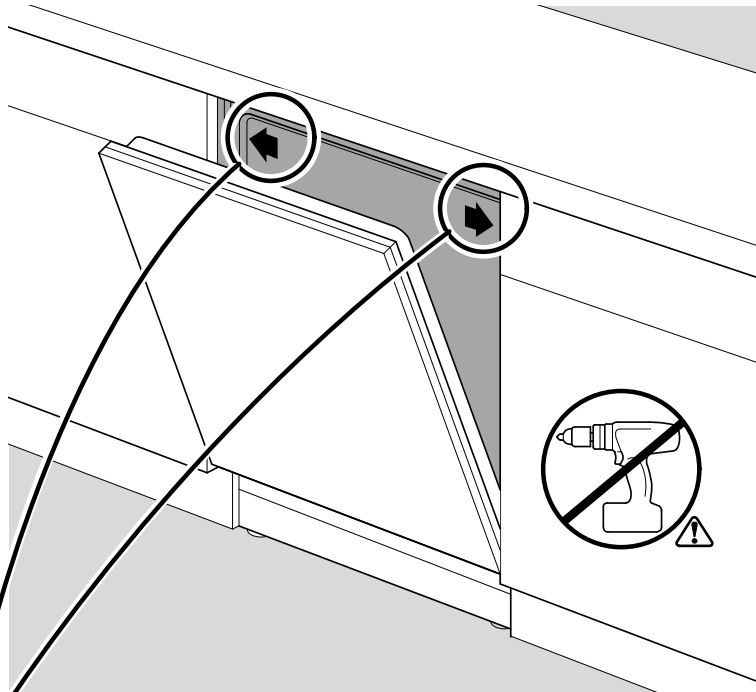

verspannen
brace
calar verticalement
Enrasar

Ø4X30

Torx
T 20

Ø4X36

Ø4X15

Torx
T 20

Dichtheit prüfen
Check for leaks
Verifiez l'étanchéité
Verificar la estanqueidad

max. 10 Nm