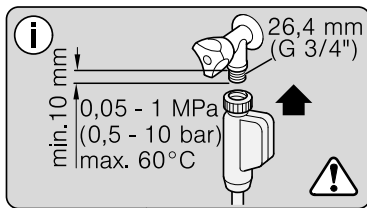

verspannen
brace
calar verticalement
Enrasar

Ø4X30

Torx
T 20

Ø4X36

Ø4X15

Torx
T 20

Dichtheit prüfen
Check for leaks
Verifiez l'étanchéité
Verificar la estanqueidad

max. 10 Nm