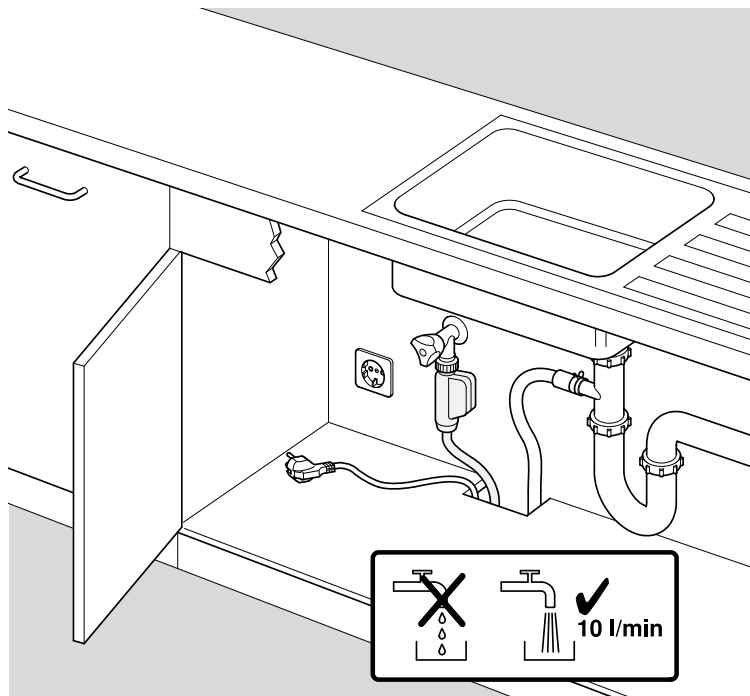

verspannen
brace
calar verticalement
Enrasar

Ø4X30

Torx
T 20

Ø4X36

Ø4X15

Torx
T 20

Dichtheit prüfen
Check for leaks
Verifiez l'étanchéité
Verificar la estanqueidad

max. 10 Nm