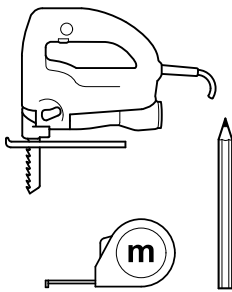

Ø4X36 Ø4X30

Ø4X15

SW13

SW10

Torx
T 15

nicht einklemmen
do not pinch
ne pas coincer
No doblar

Ø4X15

Torx
T 20

verspannen
brace
calar verticalement
Enrasar

Ø4X30

Torx
T 20

Ø4X36

Ø4X15

Torx
T 20

Dichtheit prüfen
Check for leaks
Verifiez l'étanchéité
Verificar la estanqueidad

max. 10 Nm

Dichtheit prüfen
Check for leaks
Verifiez l'étanchéité
Verificar la estanqueidad

A series of horizontal lines for writing, starting from a vertical margin line on the left and extending across the page.