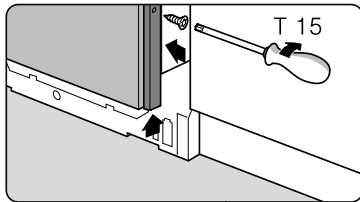

Ø4X36 Ø4X30

Ø4X15

SW13

SW10

Torx
T 15

nicht einklemmen
do not pinch
ne pas coincer
No doblar

Ø4X15

Torx
T 20

verspannen
brace
calar verticalement
Enrasar

Ø4X30

Torx
T 20

Ø4X36

Ø4X15

Torx
T 20

Dichtheit prüfen
Check for leaks
Verifiez l'étanchéité
Verificar la estanqueidad

max. 10 Nm