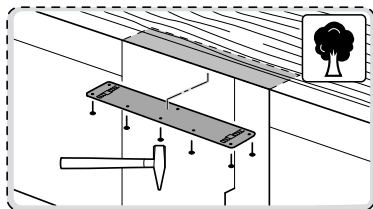

Ø4X36 Ø4X30

Ø4X15

SW13

SW10

Torx
T 15

nicht einklemmen
do not pinch
ne pas coincer
No doblar

Ø4X15

Torx
T 20

verspannen
brace
calar verticalement
Enrasar

Ø4X30

Torx
T 20

Ø4X36

Ø4X15

Torx
T 20

Dichtheit prüfen
Check for leaks
Verifiez l'étanchéité
Verificar la estanqueidad

max. 10 Nm