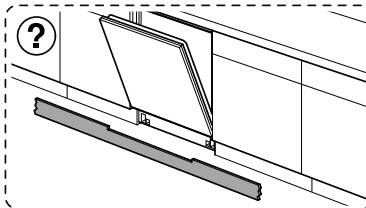

verspannen
brace
calar verticalement
Enrasar

Ø4X30

Torx
T 20

Ø4X36

Ø4X15

Torx
T 20

Dichtheit prüfen
Check for leaks
Verifiez l'étanchéité
Verificar la estanqueidad

max. 10 Nm