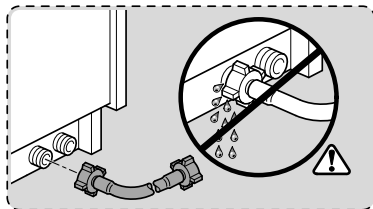

Ø4X36 Ø4X30

Ø4X15

SW13

SW10

Torx
T 15

nicht einklemmen
do not pinch
ne pas coincer
No doblar

Ø4X15

Torx
T 20

verspannen
brace
calar verticalement
Enrasar

Ø4X30

Torx
T 20

Ø4X36

Ø4X15

Torx
T 20

Dichtheit prüfen
Check for leaks
Verifiez l'étanchéité
Verificar la estanqueidad

max. 10 Nm