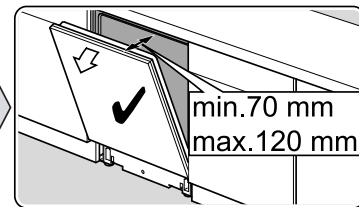

Ø4X36 Ø4X30

Ø4X15

SW13

SW10

Torx
T 15

nicht einklemmen
do not pinch
ne pas coincer
No doblar

Ø4X15

Torx
T 20

verspannen
brace
calar verticalement
Enrasar

Ø4X30

Torx
T 20

Ø4X36

Ø4X15

Torx
T 20

Dichtheit prüfen
Check for leaks
Verifiez l'étanchéité
Verificar la estanqueidad

max. 10 Nm