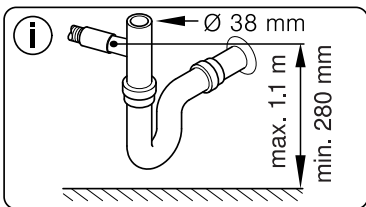

verspannen
brace
calar verticalement
Enrasar

Ø4X30

Torx
T 20

Ø4X36

Ø4X15

Torx
T 20

Dichtheit prüfen
Check for leaks
Verifiez l'étanchéité
Verificar la estanqueidad

max. 10 Nm