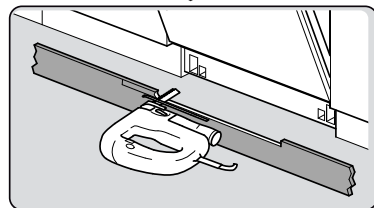

verspannen
brace
calar verticalement
Enrasar

Ø4X30

Torx
T 20

Ø4X36

Ø4X15

Torx
T 20

Dichtheit prüfen
Check for leaks
Verifiez l'étanchéité
Verificar la estanqueidad

max. 10 Nm