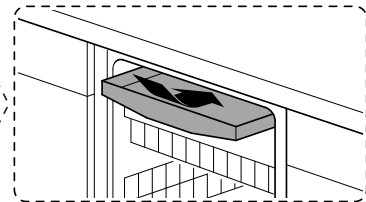

verspannen
brace
calar verticalement
Enrasar

Ø4X30

Torx
T 20

Ø4X36

Ø4X15

Torx
T 20

Dichtheit prüfen
Check for leaks
Verifiez l'étanchéité
Verificar la estanqueidad

max. 10 Nm