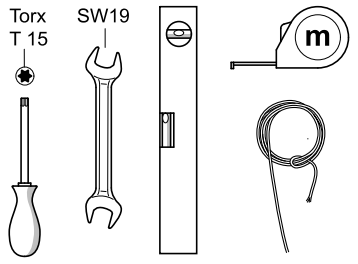

9001922924 (050328)

mm

de Montageanleitung
en Installation instructions
fr Notice d'installation
it Istruzioni d'installazione
nl Installatie-instructies
da Installationsvejledning
fi Asennusohjeet
no Installasjonsveiledning
sv Installationsanvisningar
bg Инструкции за монтаж
cs Pokyny k instalaci
el Οδηγίες εγκατάστασης

- 2x 4x29 T15 
- 2x 
- 2x 5x7 T15 
- 2x 6x24 T15 
- 5x 4x19 T15 

	RW 222	RW 282
A	510 mm	
B	557 mm	
C	1199 mm	1751 mm
D	546 mm	
E	43 mm	
F	1218 mm	1770 mm
G	119 mm	
H	116 mm	

	RW 222	RW 282
A	≥ 550 mm	
B	≥ 500 mm	
C	40 mm	1751 mm
D	560 ...570 mm	
E	1220 ...1236 mm	1772 ...1788 mm

2x

Torx
T 15

? = 42 mm

M4x29 T15

M4x29 T15

3x

2x

SW19

Torx
T 15

≤ 20 kg

	RW 222	RW 282
A	≤ 383 mm	
B	≤ 913 mm	≤ 1496 mm
C	16 ... 22 mm	

M4x14 T15

Torx
T 15

M4x14 T15

M4x19 T15

Torx
T 15