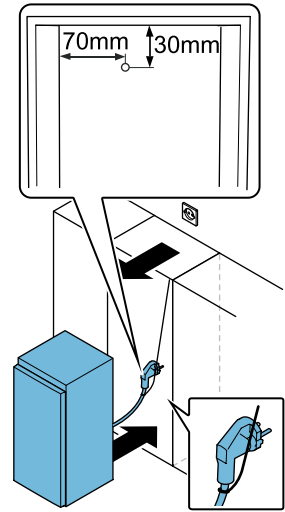

es Instrucciones de montaje
et Paigaldusjuhised
hr Upute za instalaciju
hu Telepítési útmutató
is Uppsetningarleiðbeiningar
lt Įrengimo instrukcijos
lv Uzstādīšanas instrukcijas
pl Instrukcje montażu
pt Instruções de instalação
ro Instrucțiuni de instalare
sk Pokyny na inštaláciu
sl Navodila za montažo

	RW 222	RW 282
A	510 mm	
B	557 mm	
C	1199 mm	1751 mm
D	546 mm	
E	43 mm	
F	1218 mm	1770 mm
G	119 mm	
H	116 mm	

	RW 222	RW 282
A	≥ 550 mm	
B	≥ 500 mm	
C	40 mm	1751 mm
D	560 ...570 mm	
E	1220 ...1236 mm	1772 ...1788 mm