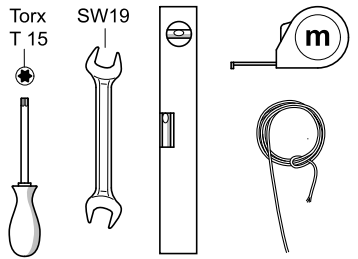

9001922924 (040315)

mm

de Montageanleitung
en Installation instructions
fr Notice d'installation
it Istruzioni d'installazione
nl Installatie-instructies
da Installationsvejledning
fi Asennusohjeet
no Installasjonsveiledning
sv Installationsanvisningar
bg Инструкции за монтаж
cs Pokyny k instalaci
el Οδηγίες εγκατάστασης

	RW 222	RW 282
A	510 mm	
B	557 mm	
C	1199 mm	1751 mm
D	546 mm	
E	43 mm	
F	1218 mm	1770 mm
G	119 mm	
H	116 mm	

	RW 222	RW 282
A	≥ 550 mm	
B	≥ 500 mm	
C	40 mm	1751 mm
D	560 ...570 mm	
E	1220 ...1236 mm	1772 ...1788 mm

2x

Torx
T 15

? = 42 mm

M4x29 T15

M4x29 T15

3x

2x

SW19

Torx
T 15

≤ 20 kg

	RW 222	RW 282
A	≤ 383 mm	
B	≤ 913 mm	≤ 1496 mm
C	16 ... 22 mm	

M4x14 T15

Torx
T 15

M4x14 T15

M4x19 T15

Torx
T 15