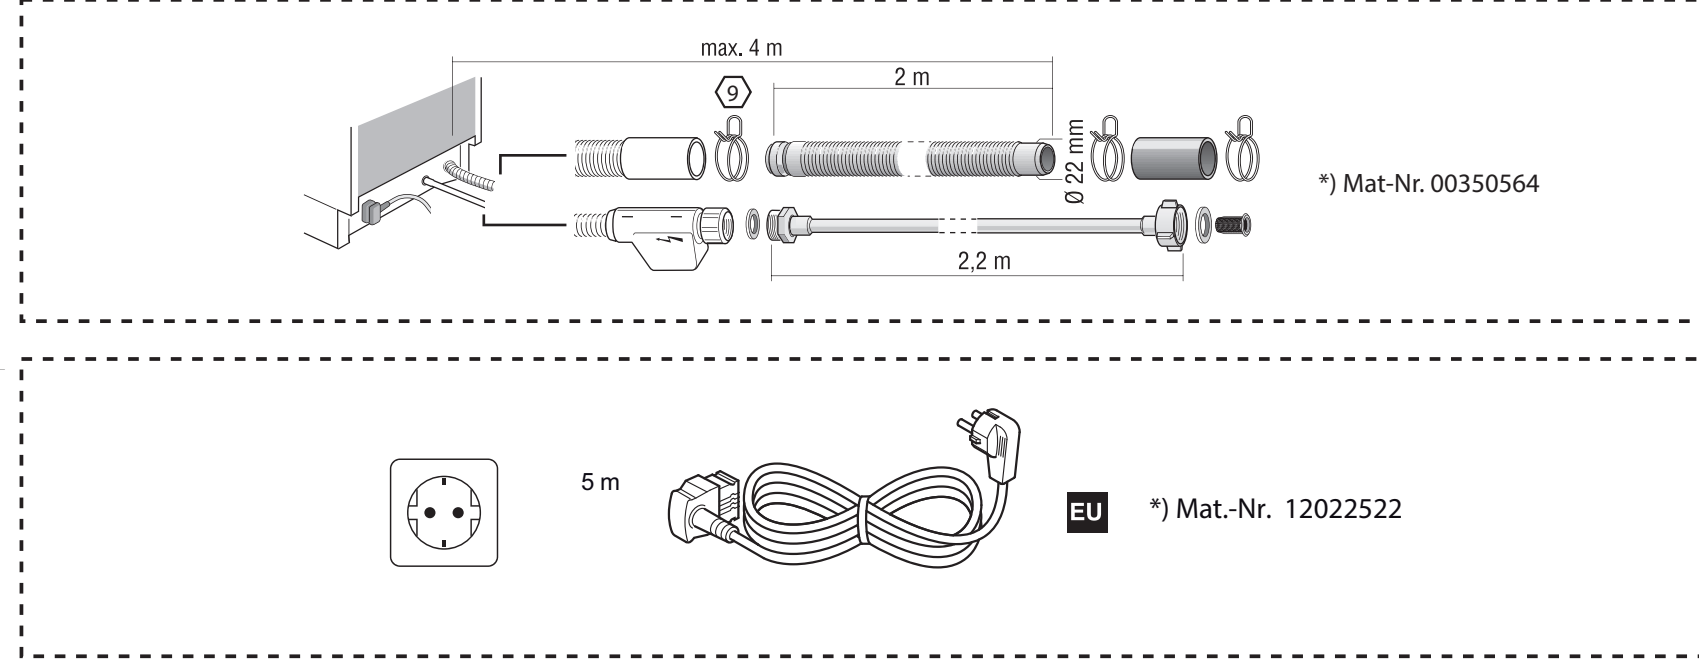

566

521

566

521

GV 64x YoI-I - 86,5 cm - GS - k.-SW

9001 902 373 (0311)

566

521