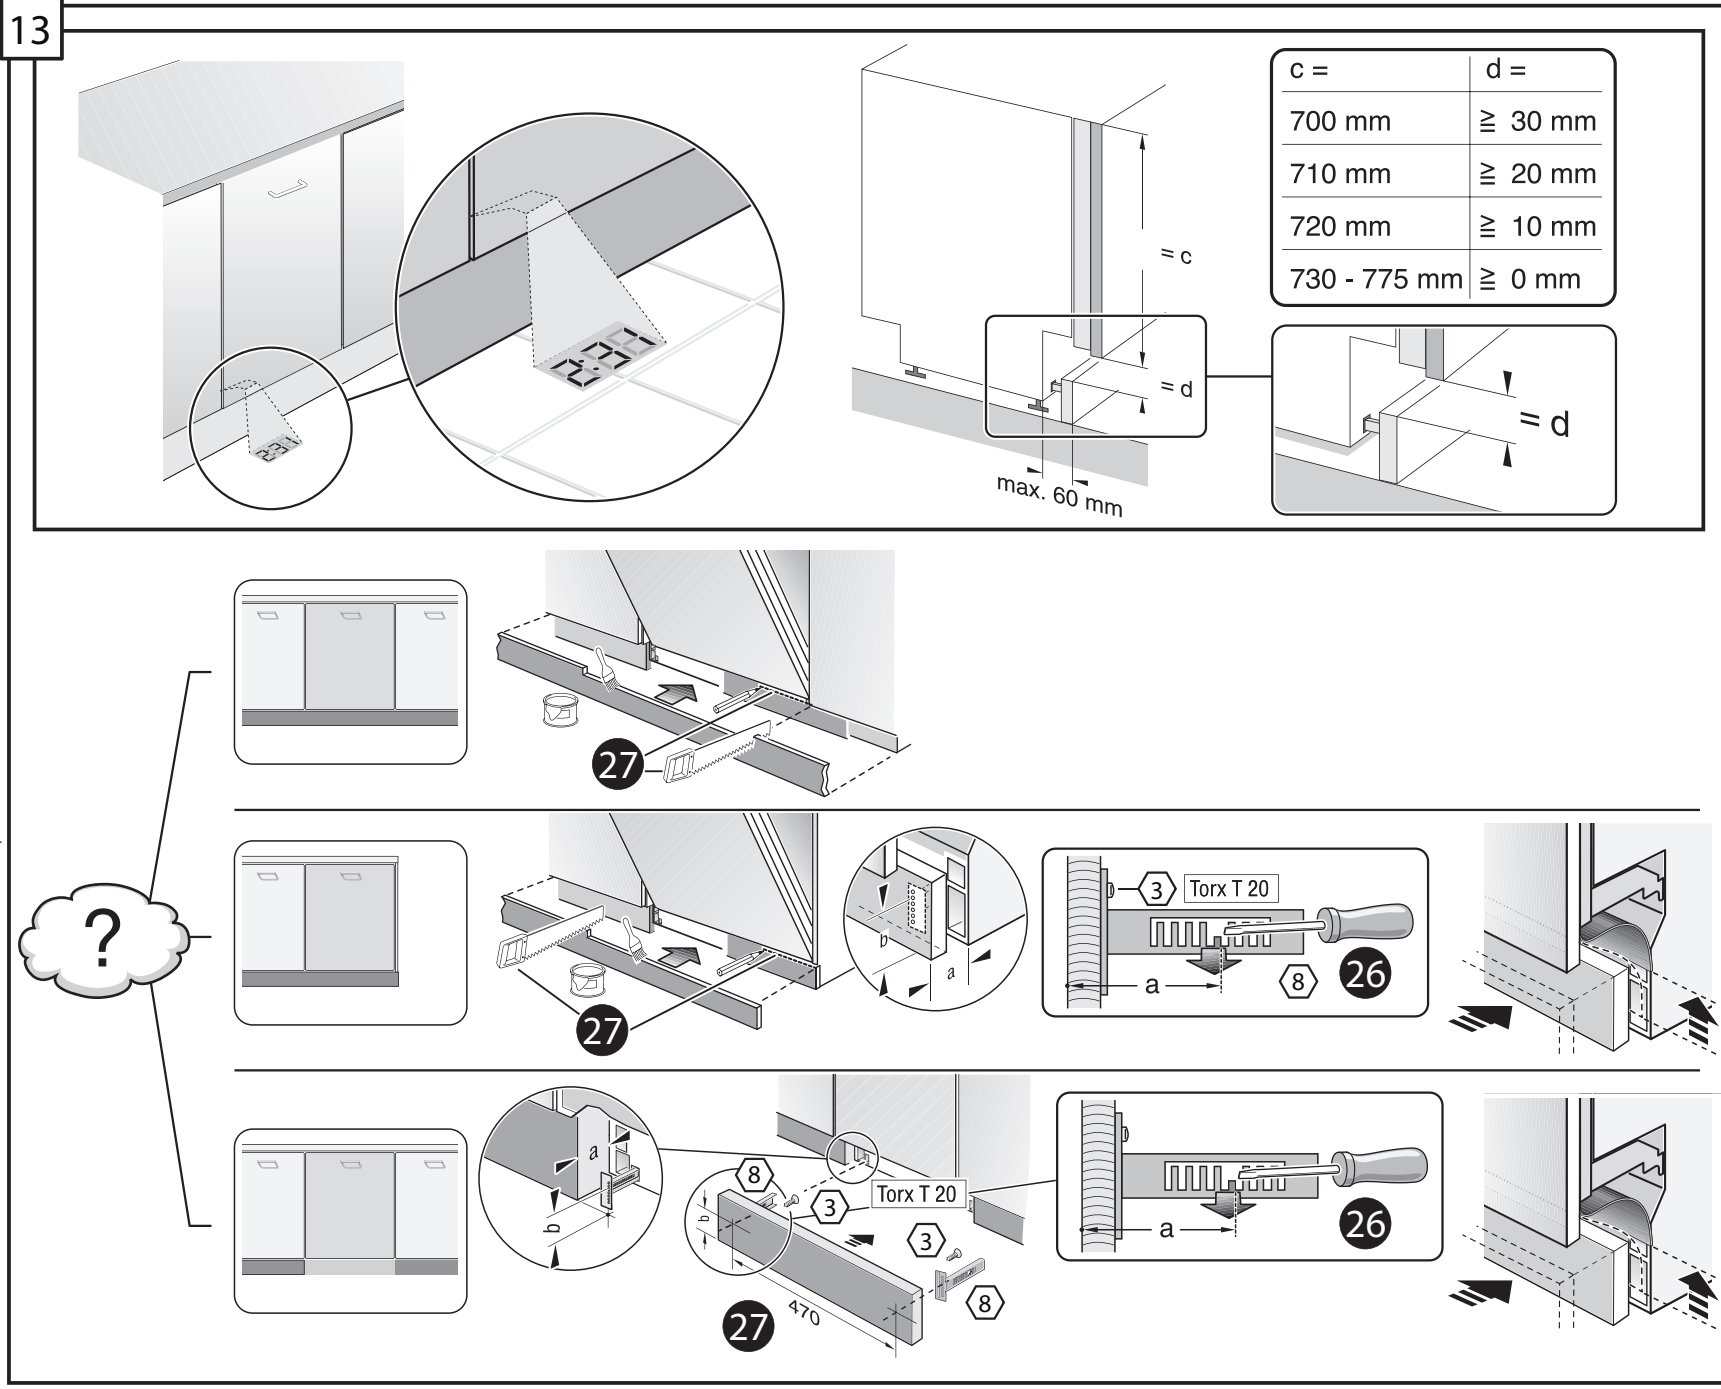

566

521

566

521

GV 64x YoI-I - 86,5 cm - GS - k.-SW

9001 902 373 (0311)

566

521