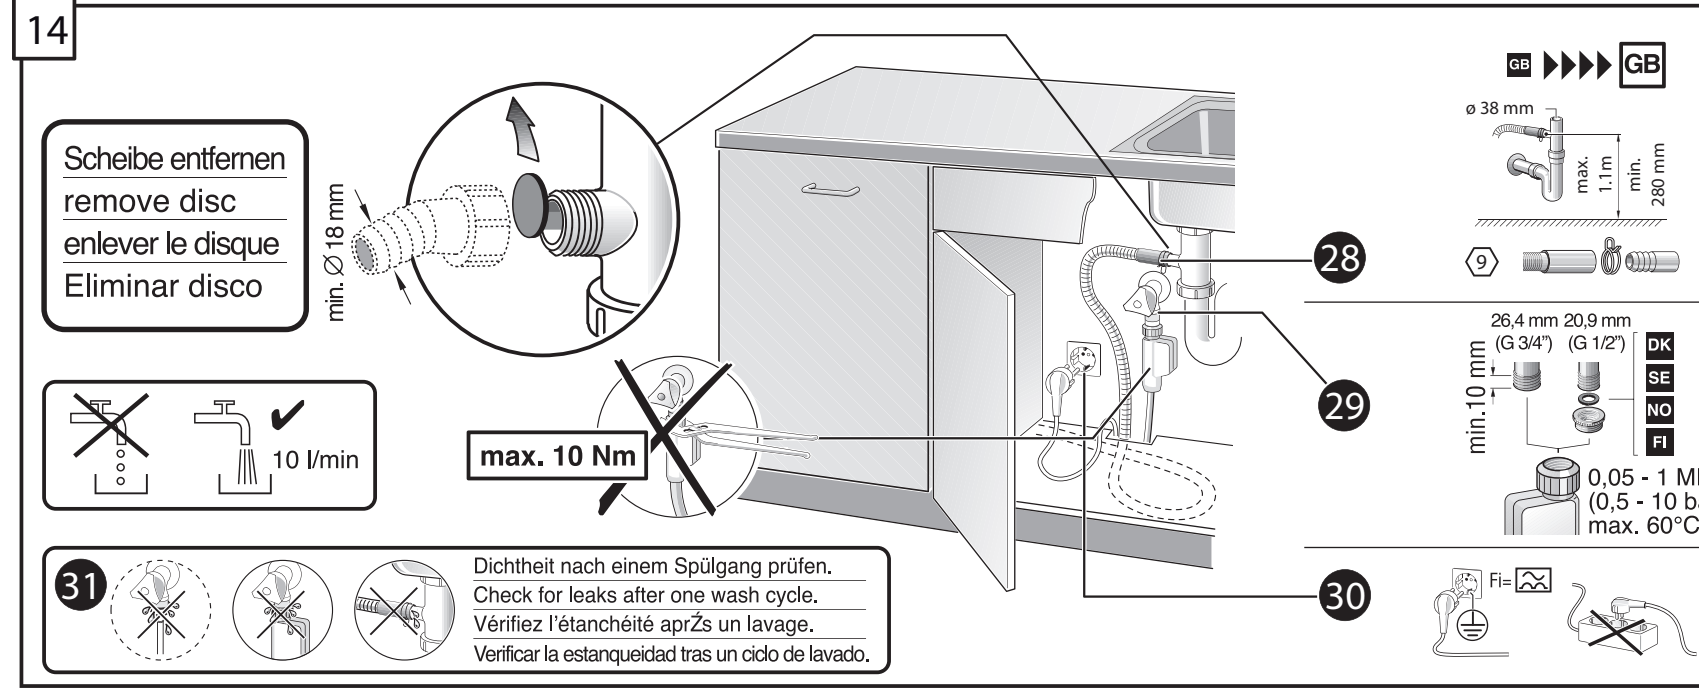

566

521

566

521

GV 64x YoI-I - 86,5 cm - GS - k.-SW

9001 902 373 (0311)

566

521