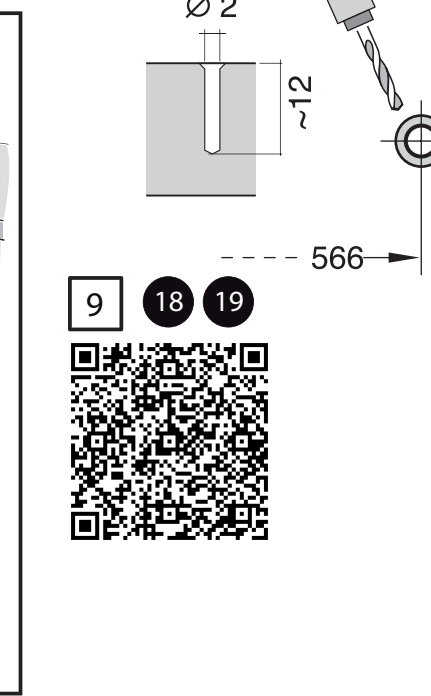

566

521

566

521

GV 64x YoI-I - 86,5 cm - GS - k.-SW

9001 902 373 (0311)

566

521