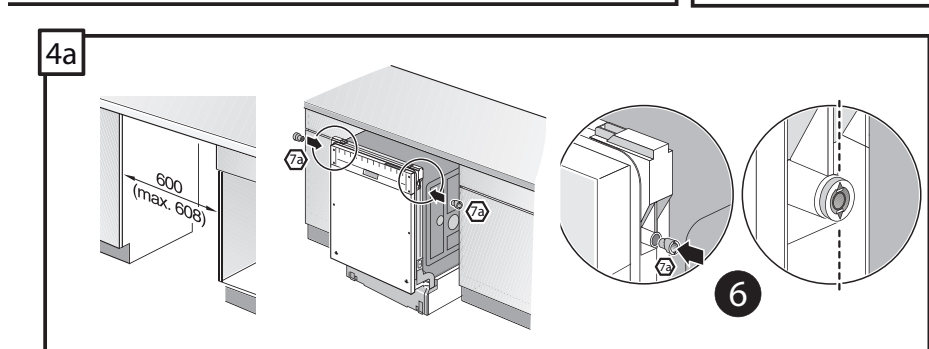

c =	d =
650 mm	≥ 30 mm
660 mm	≥ 20 mm
670 mm	≥ 10 mm
680 - 725 mm	≥ 0 mm

Scheibe entfernen
remove disc
enlever le disque
Eliminar disco

max. 10 Nm

Dichtheit nach einem Spülgang prüfen.
Check for leaks after one wash cycle.
Vérifier l'étanchéité après un lavage.
Verificar la estanqueidad tras un ciclo de lavado

*) Mat.-Nr. 00350564

EU *) Mat.-Nr. 12022522