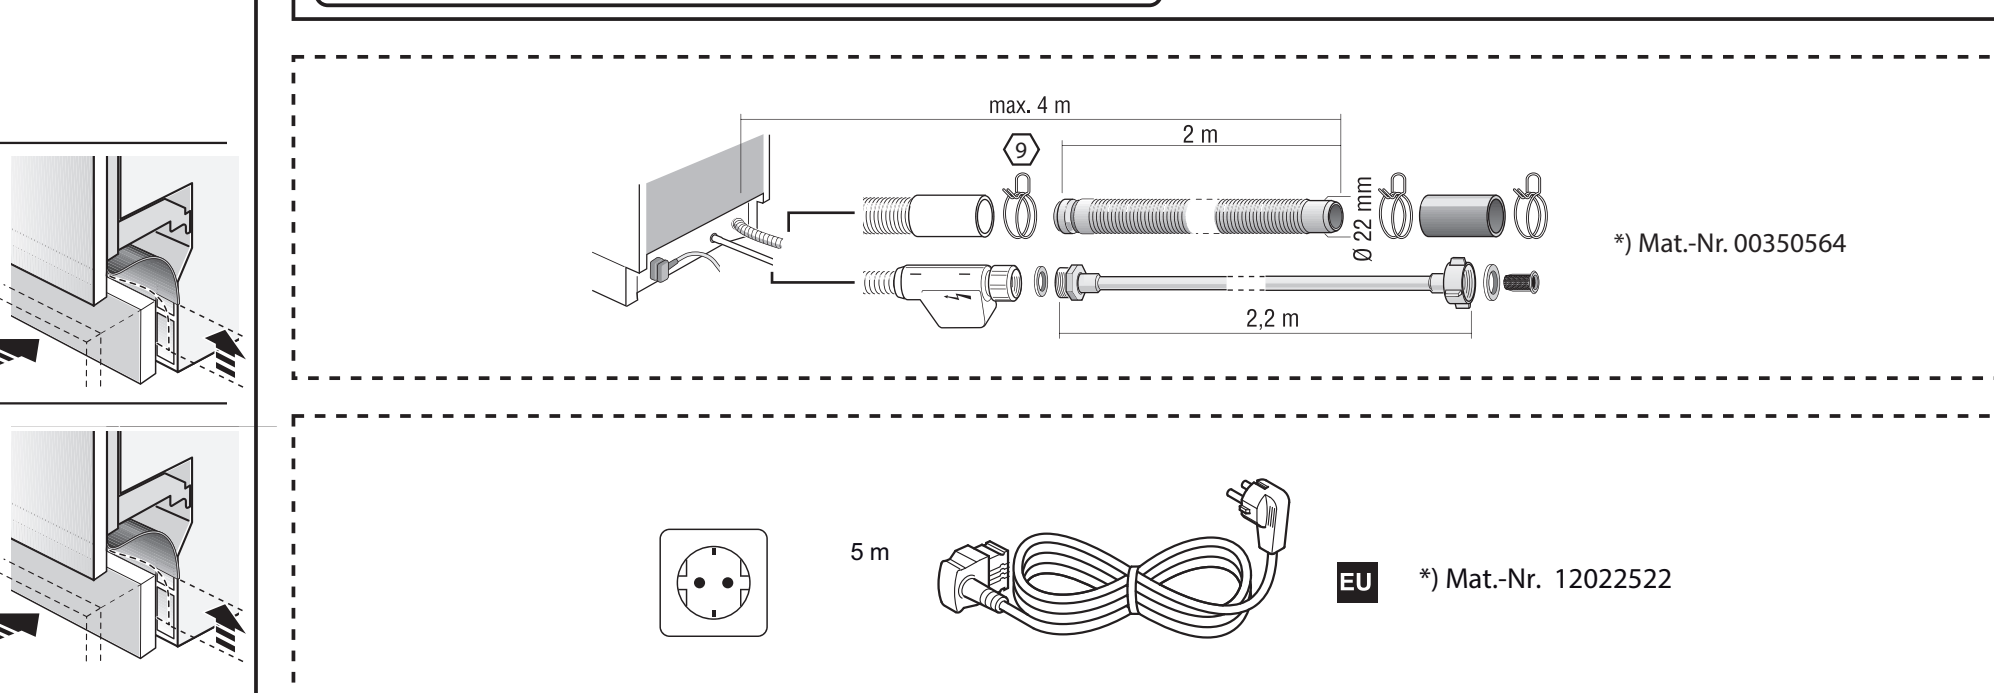

de Montageanleitung
*) Über Kundendienst erhältlich
en Installation instructions
*) Available from customer service
fr Notice de montage
*) Disponible par le biais du service après-vente
nl Montagevoorschrift
*) Tegen meerprijs bij de Servicecenter verkrijgbaar
it Istruzioni per il montaggio
*) Disponibile presso il servizio assistenza clienti
es Instrucciones de montaje
*) Se puede adquirir a través del Servicio de Asistencia Técnica Oficial de la marca
el Οδηγίες τοποθέτησης
*) Διατίθεται από την υπηρεσία τεχνικής εξυπηρέτησης πελατών
tr Montaj kılavuzu
*) Yetkili servis üzerinden alınabilir
sv Monteringsanvisning
*) kan fås via Service

no Monteringsanvisning
*) fåes hos kundeservice
da Monteringsvejledning
*) Kan købes hos serviceafdelingen
pl Asennusohje
*) Saatavissa huoltopalvelusta
cs Montážní návod
*) K dispozici přes servisní službu
sk Návod na montáž
*) Dostanete v službe zákazníkom
hu Szerelési utasítás
*) A vevőszolgálaton keresztül kapható:
ro Instrucțiune de montaj
*) obținabilă la serviciul pentru clienți
ru Уputa за монтажу
*) можно получить в сервисном центре
uk Інструкція з монтажу
*) Можна отримати через сервісну службу
az Quraşdırma təlimatları
*) Müştəri xidmətlərindən əldə oluna bilər

si Navodilo za montažo
*) Lahko nabavite v servisni službi
mk Упутство за монтажа
*) Se dobiva prilikom servisa za kupovачи
sq Udhëzues për montim
*) Sigurohet nëpërmjet servisit
et Monteerimisjuhend
*) küsige klientiteenidusest
lv Montavimo instrukcija
*) Ji galima gauti klientų aptarnavimo servise
lt Montavimo pamąschia
*) Var gauti serviso tarnyboje
ru Инструкция по монтажу
*) Можно получить в сервисном центре
uk Інструкція з монтажу
*) Можна отримати через сервісну службу
az Quraşdırma təlimatları
*) Müştəri xidmətlərindən əldə oluna bilər

uz O'rnatish yo'riqnomasi
*) Lohozlarga xizmat ko'rsatish markazida mavjud
ka მონტაჟის ხელმძღვანელობა
*) სერვის ცენტრში
ky Үлөттүк кызмат
*) прoстaвляeтcя oт cлужбaтa зa oбслуживaниe нa клиентa
fa راهنمای نصب
*) از مرکز خدمات پس از فروش تهیه فرمایید
ar تعليمات التركيب
*) يمكن طلبها من مركز خدمة العملاء
id Instruksi Pemasangan
*) bisa didapatkan melalui Customer Service
th อยากรู้วิธีการติดตั้ง
*) สามารถสอบถามได้ที่
ko 설치 설명서
*) 고객센터 센터에서 구입 가능
zh-tw 安裝說明書
*) 可向售後服務站索取