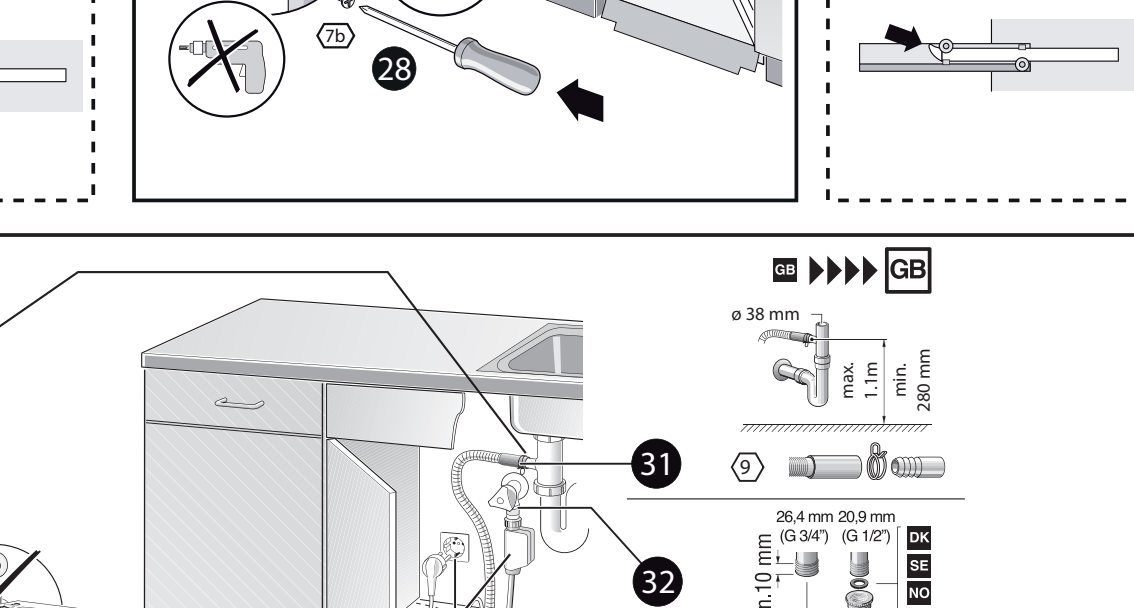

GV 640x Voll-I - 81,5 cm - GS k.-SW

de Montageanleitung
 *) Über Kundendienst erhältlich
en Installation instructions
 *) Available from customer service
fr Notice de montage
 *) Disponible par le biais du service après-vente
nl Montagevoorschrift
 *) Tegen meerprijs bij de Servicecenter verkrijgbaar
it Istruzioni per il montaggio
 *) Disponibile presso il servizio assistenza clienti
es Instrucciones de montaje
 *) Se puede adquirir a través del Servicio de Asistencia Técnica Oficial de la marca
el Οδηγίες τοποθέτησης
 *) Διατίθεται από την υπηρεσία τεχνικής εξυπηρέτησης πελατών
tr Montaj kılavuzu
 *) Yetkili servis üzerinden alınabilir
sv Monteringsanvisning
 *) kan fås via Service

c =	d =
650 mm	≥ 30 mm
660 mm	≥ 20 mm
670 mm	≥ 10 mm
680 - 725 mm	≥ 0 mm

Scheibe entfernen
remove disc
enlever le disque
Eliminar disco

max. 10 Nm

Dichtheit nach einem Spülgang prüfen.
Check for leaks after one wash cycle.
Vérifier l'étanchéité après un lavage.
Verificar la estanqueidad tras un ciclo de lavado