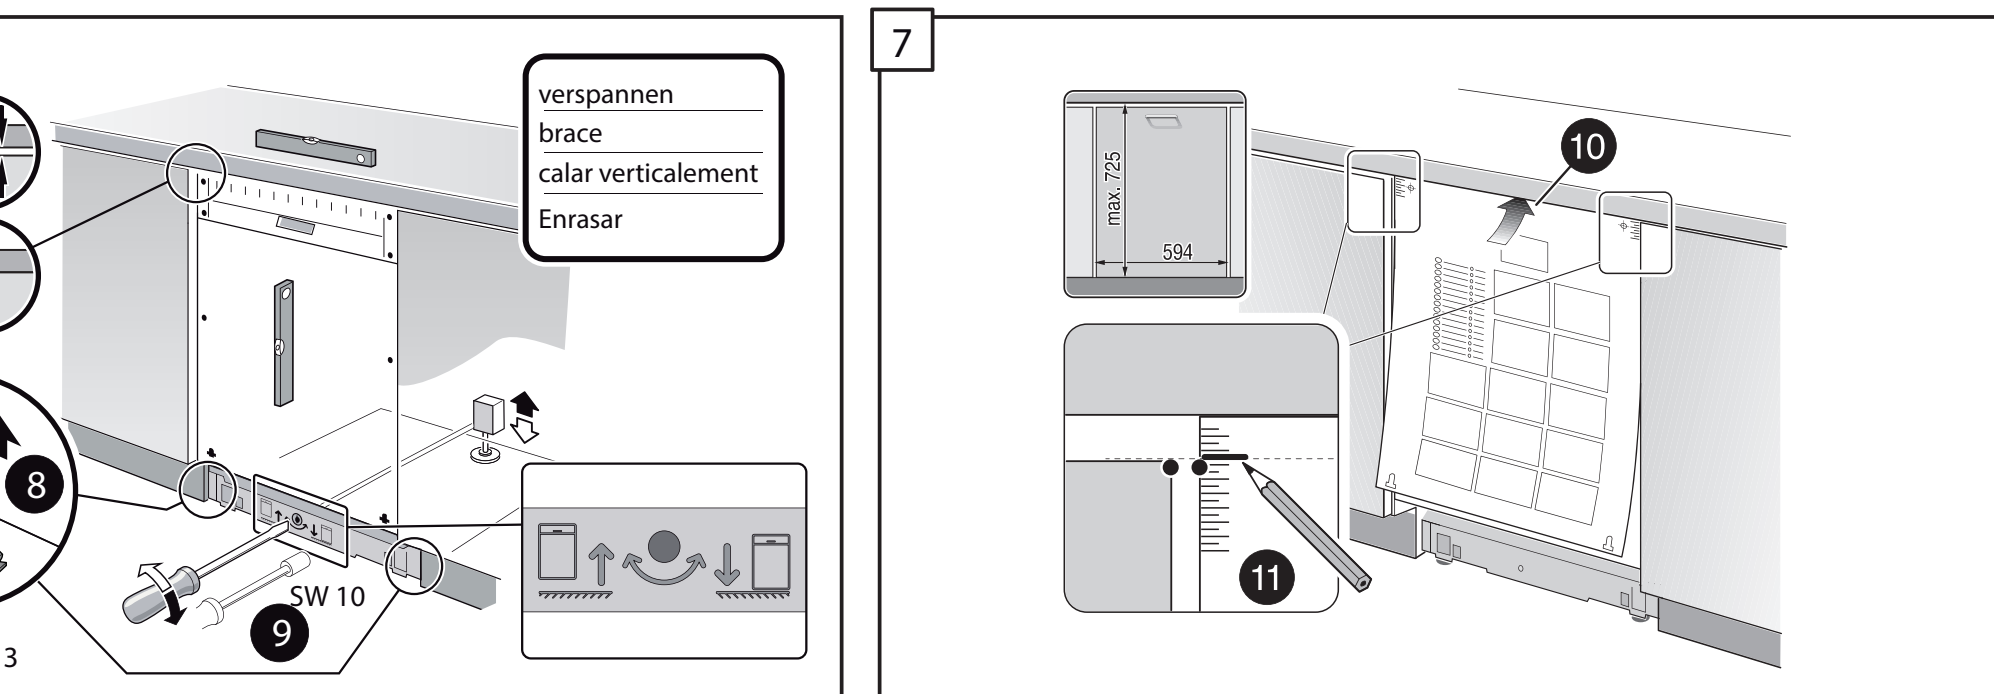

de Montageanleitung
*) Über Kundendienst erhältlich
en Installation instructions
*) Available from customer service
fr Notice de montage
*) Disponible par le biais du service après-vente
nl Montagevoorschrift
*) Tegen meerprijs bij de Servicecenter verkrijgbaar
it Istruzioni per il montaggio
*) Disponibile presso il servizio assistenza clienti
es Instrucciones de montaje
*) Se puede adquirir a través del Servicio de Asistencia Técnica Oficial de la marca
el Οδηγίες τοποθέτησης
*) Διατίθεται από την υπηρεσία τεχνικής εξυπηρέτησης πελατών
tr Montaj kılavuzu
*) Yetkili servis üzerinden alınabilir
sv Monteringsanvisning
*) kan fås via Service

no Monteringsanvisning
*) fåes hos kundeservice
da Monteringsvejledning
*) Kan købes hos serviceafdelingen
pl Asennusohje
*) Saatavissa huoltopalvelusta
cs Montážní návod
*) K dispozici přes servisní službu
sk Návod na montáž
*) Dostanete v službe zákazníkom
hu Szerelési utasítás
*) A vevőszolgálaton keresztül kapható:
ro Instrucțiune de montaj
*) obținabilă la serviciul pentru clienți
ru Уputa за монтажу
*) можно получить в сервисном центре
uk Інструкція з монтажу
*) Можна отримати через сервісну службу
az Quraşdırma təlimatları
*) Müştəri xidmətlərindən əldə oluna bilər

si Navodilo za montažo
*) Lahko nabavite v servisni službi
mk Упутство за монтажа
*) Se dobiva prilikom servisa za kupovачи
sq Udhëzues për montim
*) Sigurohet nëpërmjet servisit
et Monteerimisjuhend
*) küsige klientiteenidusest
lv Montavimo instrukcija
*) Ji galima gauti klientų aptarnavimo servise
lt Montavimo pamąschia
*) Var gauti serviso tarnyboje
ru Инструкция по монтажу
*) Можно получить в сервисном центре
uk Інструкція з монтажу
*) Можна отримати через сервісну службу
az Quraşdırma təlimatları
*) Müştəri xidmətlərindən əldə oluna bilər

uz O'rnatish yo'riqnomasi
*) Lohozlarga xizmat ko'rsatish markazida mavjud
ka მონტაჟის ხელმძღვანელობა
*) სერვის ცენტრში
ky Үлөттүк кызмат
*) прoстaвляeтcя oт cлужбaтa зa oбслуживaниe нa клиентa
fa راهنمای نصب
*) از مرکز خدمات پس از فروش تهیه فرمایید
ar تعليمات التركيب
*) يمكن طلبها من مركز خدمة العملاء
id Instruksi Pemasangan
*) bisa didapatkan melalui Customer Service
th อยากรู้วิธีการติดตั้ง
*) สามารถสอบถามได้ที่
ko 설치 설명서
*) 고객센터 센터에서 구입 가능
zh-tw 安裝說明書
*) 可向售後服務站索取