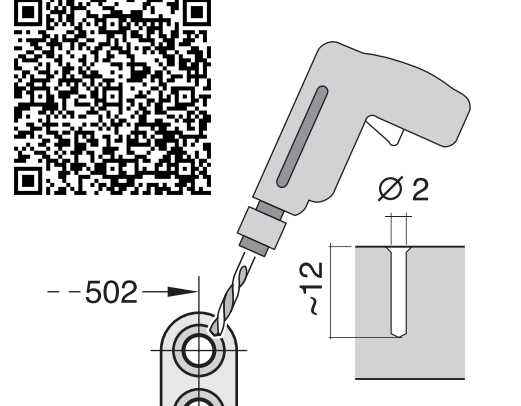

GV 640x Voll-I - 81,5 cm - GS k.-SW

de Montageanleitung
 *) Über Kundendienst erhältlich
en Installation instructions
 *) Available from customer service
fr Notice de montage
 *) Disponible par le biais du service après-vente
nl Montagevoorschrift
 *) Tegen meerprijs bij de Servicecenter verkrijgbaar
it Istruzioni per il montaggio
 *) Disponibile presso il servizio assistenza clienti
es Instrucciones de montaje
 *) Se puede adquirir a través del Servicio de Asistencia Técnica Oficial de la marca
el Οδηγίες τοποθέτησης
 *) Διατίθεται από την υπηρεσία τεχνικής εξυπηρέτησης πελατών
tr Montaj kılavuzu
 *) Yetkili servis üzerinden alınabilir
sv Monteringsanvisning
 *) kan fås via Service

c =	d =
650 mm	≥ 30 mm
660 mm	≥ 20 mm
670 mm	≥ 10 mm
680 - 725 mm	≥ 0 mm

Scheibe entfernen
remove disc
enlever le disque
Eliminar disco

max. 10 Nm

Dichtheit nach einem Spülgang prüfen.
Check for leaks after one wash cycle.
Vérifier l'étanchéité après un lavage.
Verificar la estanqueidad tras un ciclo de lavado