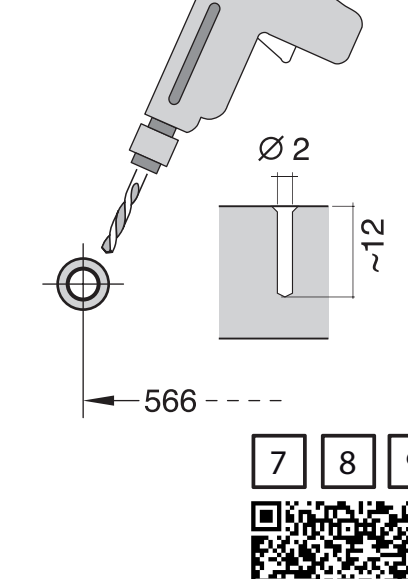

GV 640x Voll-I - 81,5 cm - GS k.-SW

de Montageanleitung
 *) Über Kundendienst erhältlich
en Installation instructions
 *) Available from customer service
fr Notice de montage
 *) Disponible par le biais du service après-vente
nl Montagevoorschrift
 *) Tegen meerprijs bij de Servicecenter verkrijgbaar
it Istruzioni per il montaggio
 *) Disponibile presso il servizio assistenza clienti
es Instrucciones de montaje
 *) Se puede adquirir a través del Servicio de Asistencia Técnica Oficial de la marca
el Οδηγίες τοποθέτησης
 *) Διατίθεται από την υπηρεσία τεχνικής εξυπηρέτησης πελατών
tr Montaj kılavuzu
 *) Yetkili servis üzerinden alınabilir
sv Monteringsanvisning
 *) kan fås via Service

c =	d =
650 mm	≥ 30 mm
660 mm	≥ 20 mm
670 mm	≥ 10 mm
680 - 725 mm	≥ 0 mm

Scheibe entfernen
remove disc
enlever le disque
Eliminar disco

max. 10 Nm

Dichtheit nach einem Spülgang prüfen.
Check for leaks after one wash cycle.
Vérifier l'étanchéité après un lavage.
Verificar la estanqueidad tras un ciclo de lavado