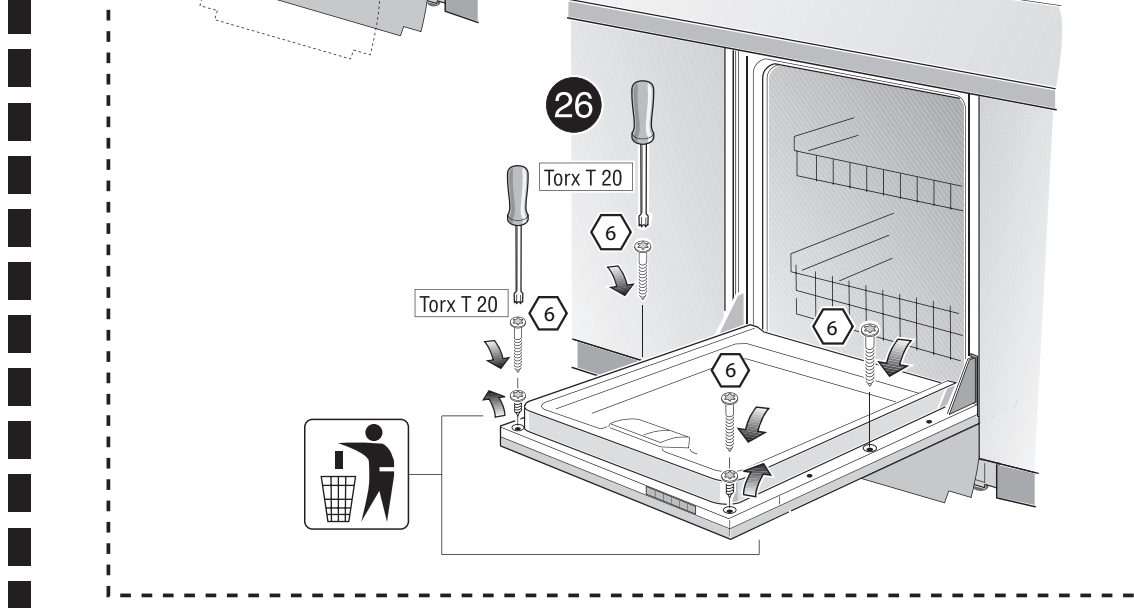

GV 640x Voll-I - 81,5 cm - GS k.-SW

de Montageanleitung
 *) Über Kundendienst erhältlich
en Installation instructions
 *) Available from customer service
fr Notice de montage
 *) Disponible par le biais du service après-vente
nl Montagevoorschrift
 *) Tegen meerprijs bij de Servicecenter verkrijgbaar
it Istruzioni per il montaggio
 *) Disponibile presso il servizio assistenza clienti
es Instrucciones de montaje
 *) Se puede adquirir a través del Servicio de Asistencia Técnica Oficial de la marca
el Οδηγίες τοποθέτησης
 *) Διατίθεται από την υπηρεσία τεχνικής εξυπηρέτησης πελατών
tr Montaj kılavuzu
 *) Yetkili servis üzerinden alınabilir
sv Monteringsanvisning
 *) kan fås via Service

c =	d =
650 mm	≥ 30 mm
660 mm	≥ 20 mm
670 mm	≥ 10 mm
680 - 725 mm	≥ 0 mm

Scheibe entfernen
remove disc
enlever le disque
Eliminar disco

max. 10 Nm

Dichtheit nach einem Spülgang prüfen.
Check for leaks after one wash cycle.
Vérifier l'étanchéité après un lavage.
Verificar la estanqueidad tras un ciclo de lavado