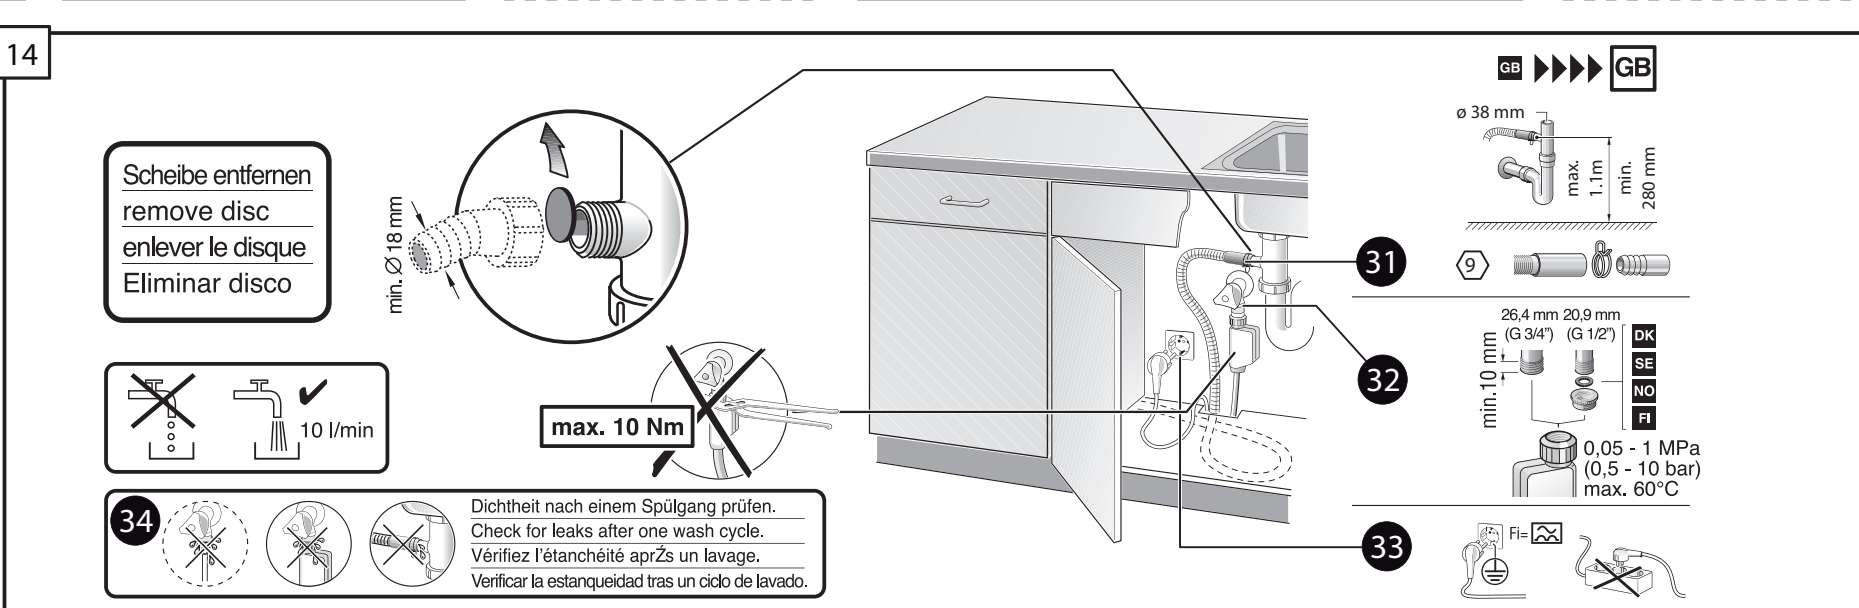

GV 640x Voll-I - 81,5 cm - GS k.-SW

de Montageanleitung
 *) Über Kundendienst erhältlich
en Installation instructions
 *) Available from customer service
fr Notice de montage
 *) Disponible par le biais du service après-vente
nl Montagevoorschrift
 *) Tegen meerprijs bij de Servicecenter verkrijgbaar
it Istruzioni per il montaggio
 *) Disponibile presso il servizio assistenza clienti
es Instrucciones de montaje
 *) Se puede adquirir a través del Servicio de Asistencia Técnica Oficial de la marca
el Οδηγίες τοποθέτησης
 *) Διατίθεται από την υπηρεσία τεχνικής εξυπηρέτησης πελατών
tr Montaj kılavuzu
 *) Yetkili servis üzerinden alınabilir
sv Monteringsanvisning
 *) kan fås via Service

c =	d =
650 mm	≥ 30 mm
660 mm	≥ 20 mm
670 mm	≥ 10 mm
680 - 725 mm	≥ 0 mm

Scheibe entfernen
remove disc
enlever le disque
Eliminar disco

max. 10 Nm

Dichtheit nach einem Spülgang prüfen.
Check for leaks after one wash cycle.
Vérifier l'étanchéité après un lavage.
Verificar la estanqueidad tras un ciclo de lavado