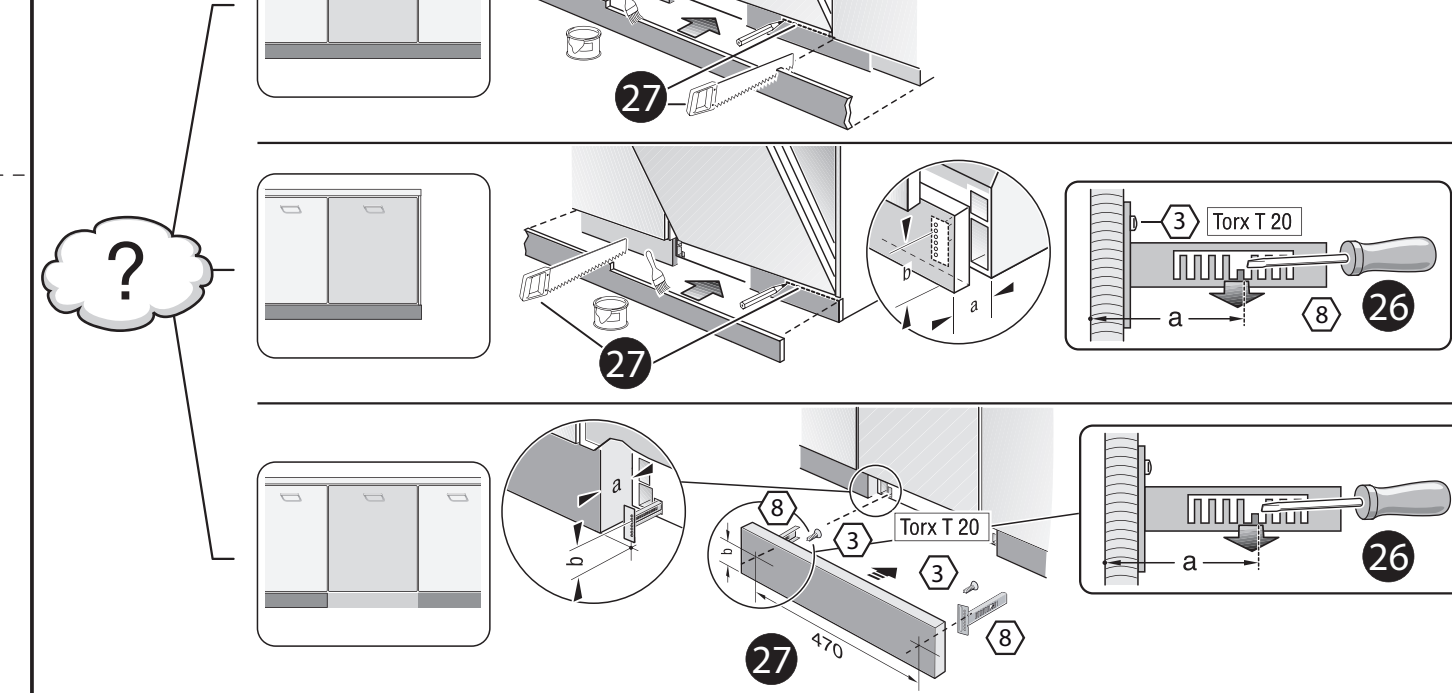

de Montageanleitung
*) Über Kundendienst erhältlich
en Installation instructions
*) Available from customer service
fr Notice de montage
*) Disponible par le biais du service après-vente
nl Montagevoorschrift
*) Tegen meerprijs bij de Servicecenter verkrijgbaar
it Istruzioni per il montaggio
*) Disponibile presso il servizio assistenza clienti
es Instrucciones de montaje
*) Se puede adquirir a través del Servicio de Asistencia Técnica Oficial de la marca
el Οδηγίες τοποθέτησης
*) Διατίθεται από την υπηρεσία τεχνικής εξυπηρέτησης πελατών
tr Montaj kılavuzu
*) Yetkili servis üzerinden alınabilir
sv Monteringsanvisning
*) kan fås via Service

no Monteringsanvisning
*) fåes hos kundeservice
da Monteringsvejledning
*) Kan købes hos serviceafdelingen
pl Asennusohje
*) Saatavissa huoltopalvelusta
cs Montážní návod
*) K dispozici přes servisní službu
sk Návod na montáž
*) Dostanete v službe zákazníkom
hu Szerelési utasítás
*) A vevőszolgálaton keresztül kapható:
ro Instrucțiune de montaj
*) obținabilă la serviciul pentru clienți
ru Уputa за монтажу
*) можно получить в сервисном центре
uk Інструкція з монтажу
*) Можна отримати через сервісну службу
az Quraşdırma təlimatları
*) Müştəri xidmətlərindən əldə oluna bilər

si Navodilo za montažo
*) Lahko nabavite v servisni službi
mk Упутство за монтажа
*) Se dobiva prilikom servisa za kupovачи
sq Udhëzues për montim
*) Sigurohet nëpërmjet servisit
et Monteerimisjuhend
*) küsige klientiteenidusest
lv Montavimo instrukcija
*) Ji galima gauti klientų aptarnavimo servise
lt Montavimo pamąschia
*) Var gauti serviso tarnyboje
ru Инструкция по монтажу
*) Можно получить в сервисном центре
uk Інструкція з монтажу
*) Можна отримати через сервісну службу
az Quraşdırma təlimatları
*) Müştəri xidmətlərindən əldə oluna bilər

uz O'rnatish yo'riqnomasi
*) Lohozlarga xizmat ko'rsatish markazida mavjud
ka მონტაჟის ხელმძღვანელობა
*) სერვის ცენტრში
ky Үлөттүк кызмат
*) прoстaвляeтcя oт cлужбaтa зa oбслуживaниe нa клиентa
fa راهنمای نصب
*) از مرکز خدمات پس از فروش تهیه فرمایید
ar تعليمات التركيب
*) يمكن طلبها من مركز خدمة العملاء
id Instruksi Pemasangan
*) bisa didapatkan melalui Customer Service
th อยากรู้วิธีการติดตั้ง
*) สามารถสอบถามได้ที่
ko 설치 설명서
*) 고객센터 센터에서 구입 가능
zh-tw 安裝說明書
*) 可向售後服務站索取