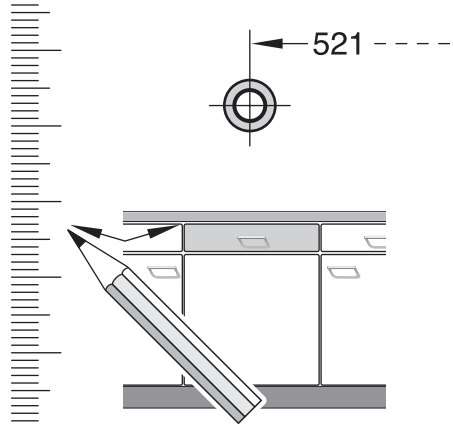

GV 640x Voll-I - 81,5 cm - GS k.-SW

de Montageanleitung
 *) Über Kundendienst erhältlich
en Installation instructions
 *) Available from customer service
fr Notice de montage
 *) Disponible par le biais du service après-vente
nl Montagevoorschrift
 *) Tegen meerprijs bij de Servicecenter verkrijgbaar
it Istruzioni per il montaggio
 *) Disponibile presso il servizio assistenza clienti
es Instrucciones de montaje
 *) Se puede adquirir a través del Servicio de Asistencia Técnica Oficial de la marca
el Οδηγίες τοποθέτησης
 *) Διατίθεται από την υπηρεσία τεχνικής εξυπηρέτησης πελατών
tr Montaj kılavuzu
 *) Yetkili servis üzerinden alınabilir
sv Monteringsanvisning
 *) kan fås via Service

c =	d =
650 mm	≥ 30 mm
660 mm	≥ 20 mm
670 mm	≥ 10 mm
680 - 725 mm	≥ 0 mm

Scheibe entfernen
remove disc
enlever le disque
Eliminar disco

max. 10 Nm

Dichtheit nach einem Spülgang prüfen.
Check for leaks after one wash cycle.
Vérifier l'étanchéité après un lavage.
Verificar la estanqueidad tras un ciclo de lavado