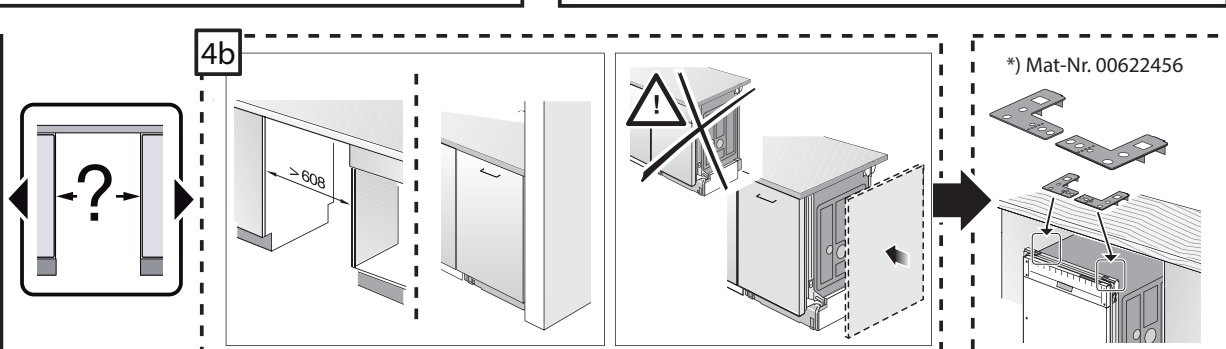

GV 640x Voll-I - 81,5 cm - GS k.-SW

de Montageanleitung
 *) Über Kundendienst erhältlich
en Installation instructions
 *) Available from customer service
fr Notice de montage
 *) Disponible par le biais du service après-vente
nl Montagevoorschrift
 *) Tegen meerprijs bij de Servicecenter verkrijgbaar
it Istruzioni per il montaggio
 *) Disponibile presso il servizio assistenza clienti
es Instrucciones de montaje
 *) Se puede adquirir a través del Servicio de Asistencia Técnica Oficial de la marca
el Οδηγίες τοποθέτησης
 *) Διατίθεται από την υπηρεσία τεχνικής εξυπηρέτησης πελατών
tr Montaj kılavuzu
 *) Yetkili servis üzerinden alınabilir
sv Monteringsanvisning
 *) kan fås via Service

c =	d =
650 mm	≥ 30 mm
660 mm	≥ 20 mm
670 mm	≥ 10 mm
680 - 725 mm	≥ 0 mm

Scheibe entfernen
remove disc
enlever le disque
Eliminar disco

max. 10 Nm

Dichtheit nach einem Spülgang prüfen.
Check for leaks after one wash cycle.
Vérifier l'étanchéité après un lavage.
Verificar la estanqueidad tras un ciclo de lavado