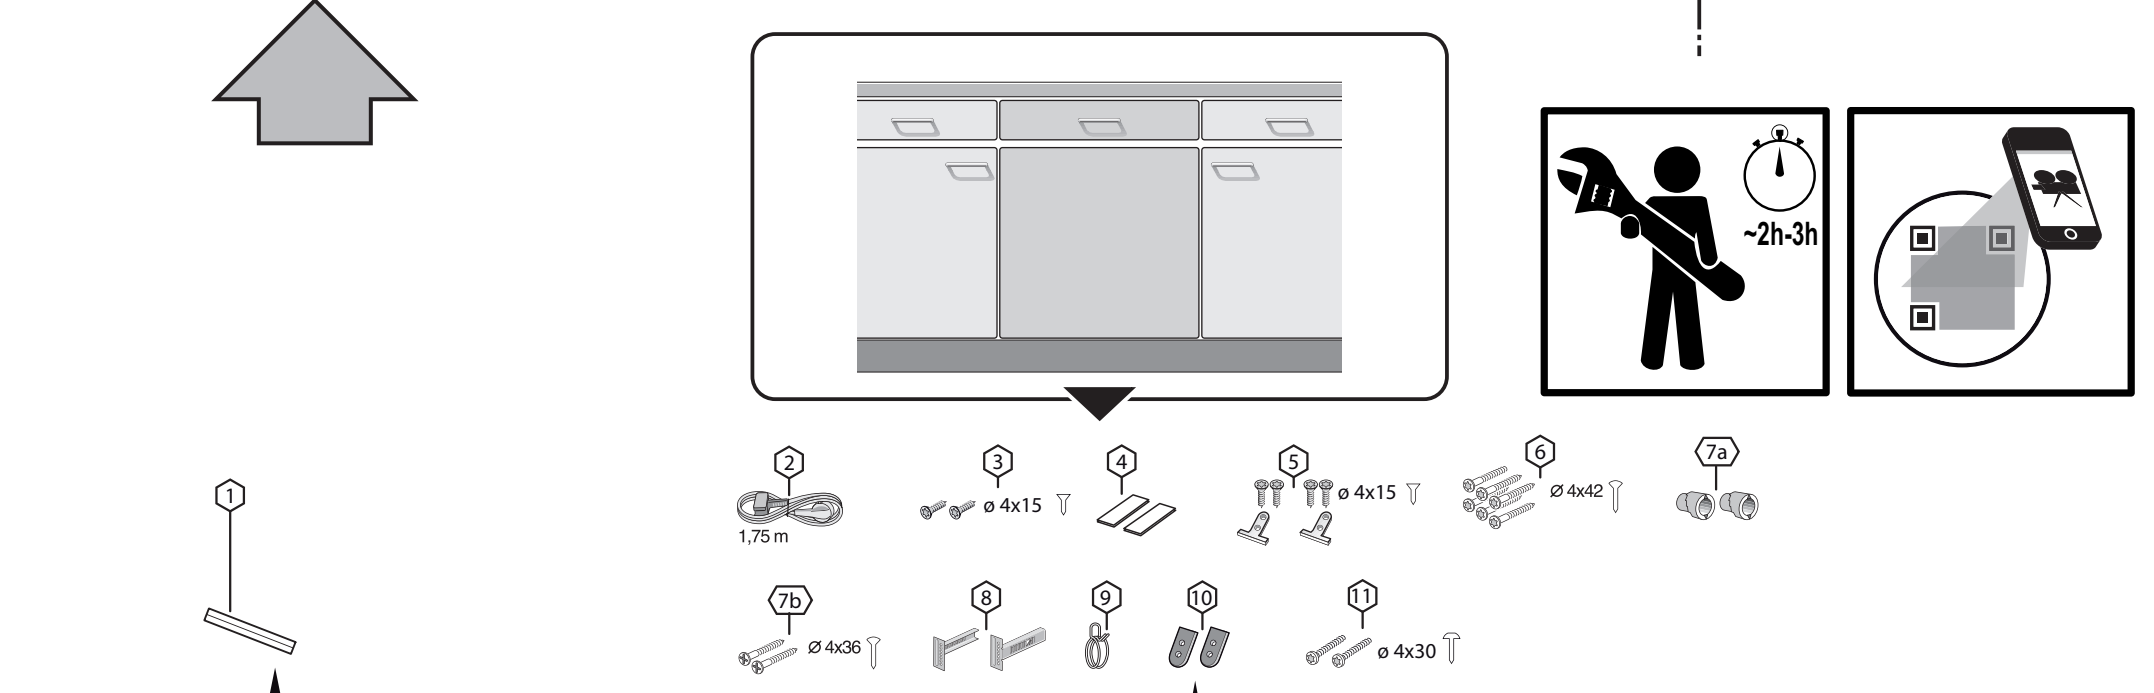

c =	d =
650 mm	≥ 30 mm
660 mm	≥ 20 mm
670 mm	≥ 10 mm
680 - 725 mm	≥ 0 mm

Scheibe entfernen
remove disc
enlever le disque
Eliminar disco

max. 10 Nm

Dichtheit nach einem Spülgang prüfen.
Check for leaks after one wash cycle.
Vérifier l'étanchéité après un lavage.
Verificar la estanqueidad tras un ciclo de lavado

*) Mat.-Nr. 00350564

EU *) Mat.-Nr. 12022522