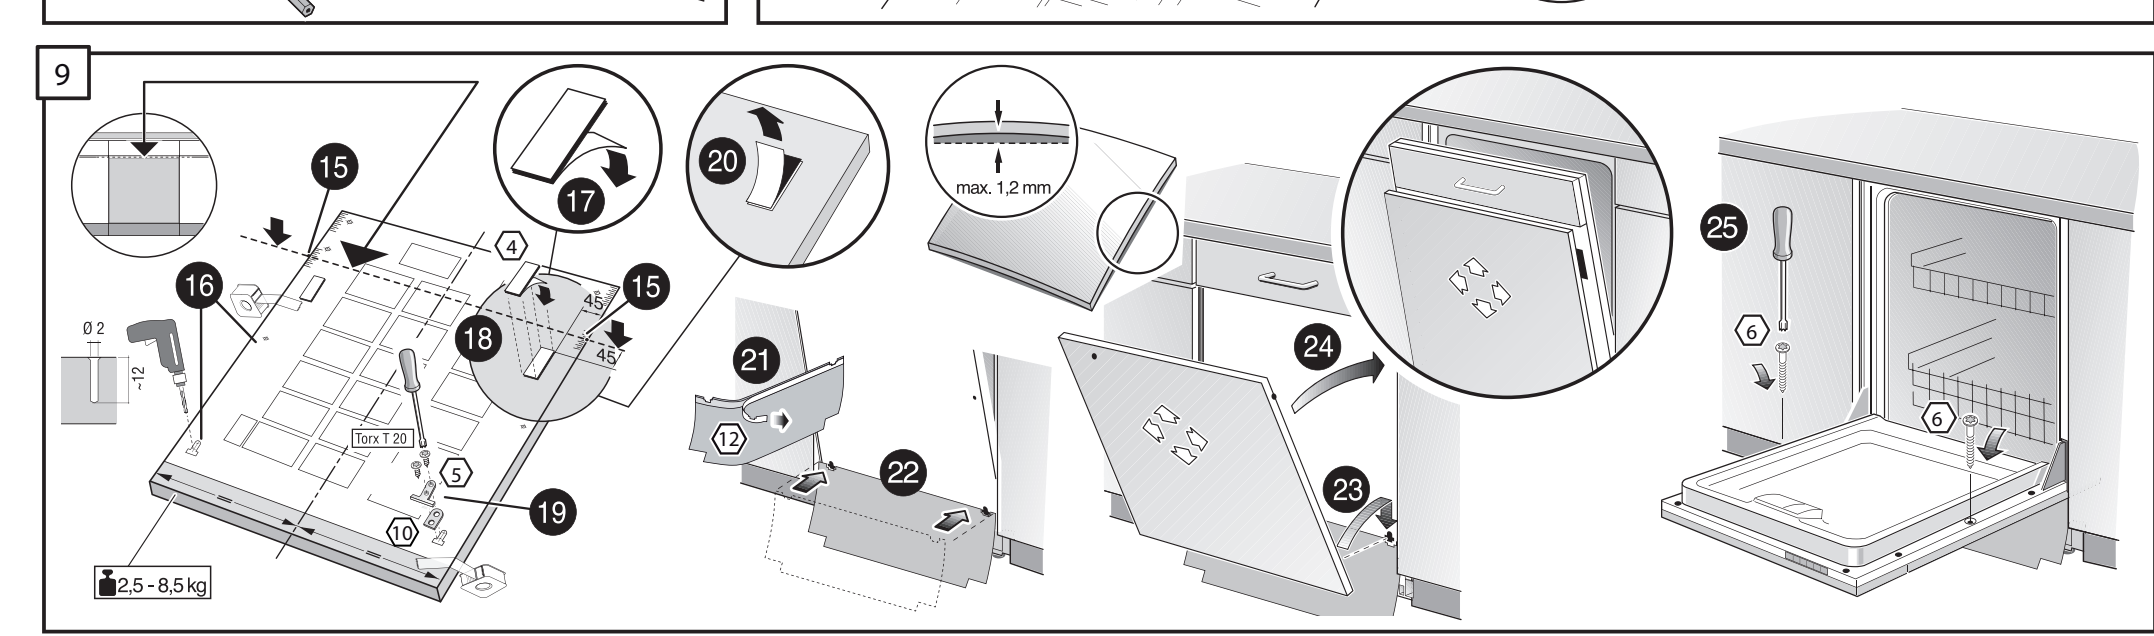

c =	d =
650 mm	≥ 30 mm
660 mm	≥ 20 mm
670 mm	≥ 10 mm
680 - 725 mm	≥ 0 mm

Scheibe entfernen
remove disc
enlever le disque
Eliminar disco

max. 10 Nm

Dichtheit nach einem Spülgang prüfen.
Check for leaks after one wash cycle.
Vérifier l'étanchéité après un lavage.
Verificar la estanqueidad tras un ciclo de lavado

*) Mat.-Nr. 00350564

EU *) Mat.-Nr. 12022522