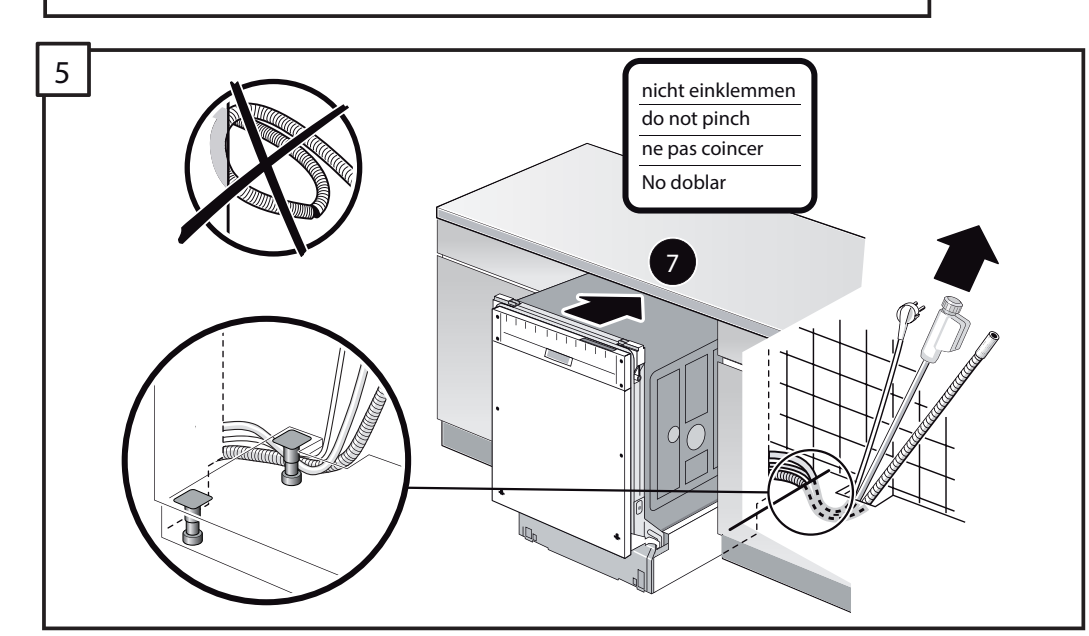

c =	d =
650 mm	≥ 30 mm
660 mm	≥ 20 mm
670 mm	≥ 10 mm
680 - 725 mm	≥ 0 mm

Scheibe entfernen
remove disc
enlever le disque
Eliminar disco

max. 10 Nm

Dichtheit nach einem Spülgang prüfen.
Check for leaks after one wash cycle.
Vérifier l'étanchéité après un lavage.
Verificar la estanqueidad tras un ciclo de lavado

*) Mat.-Nr. 00350564

EU *) Mat.-Nr. 12022522