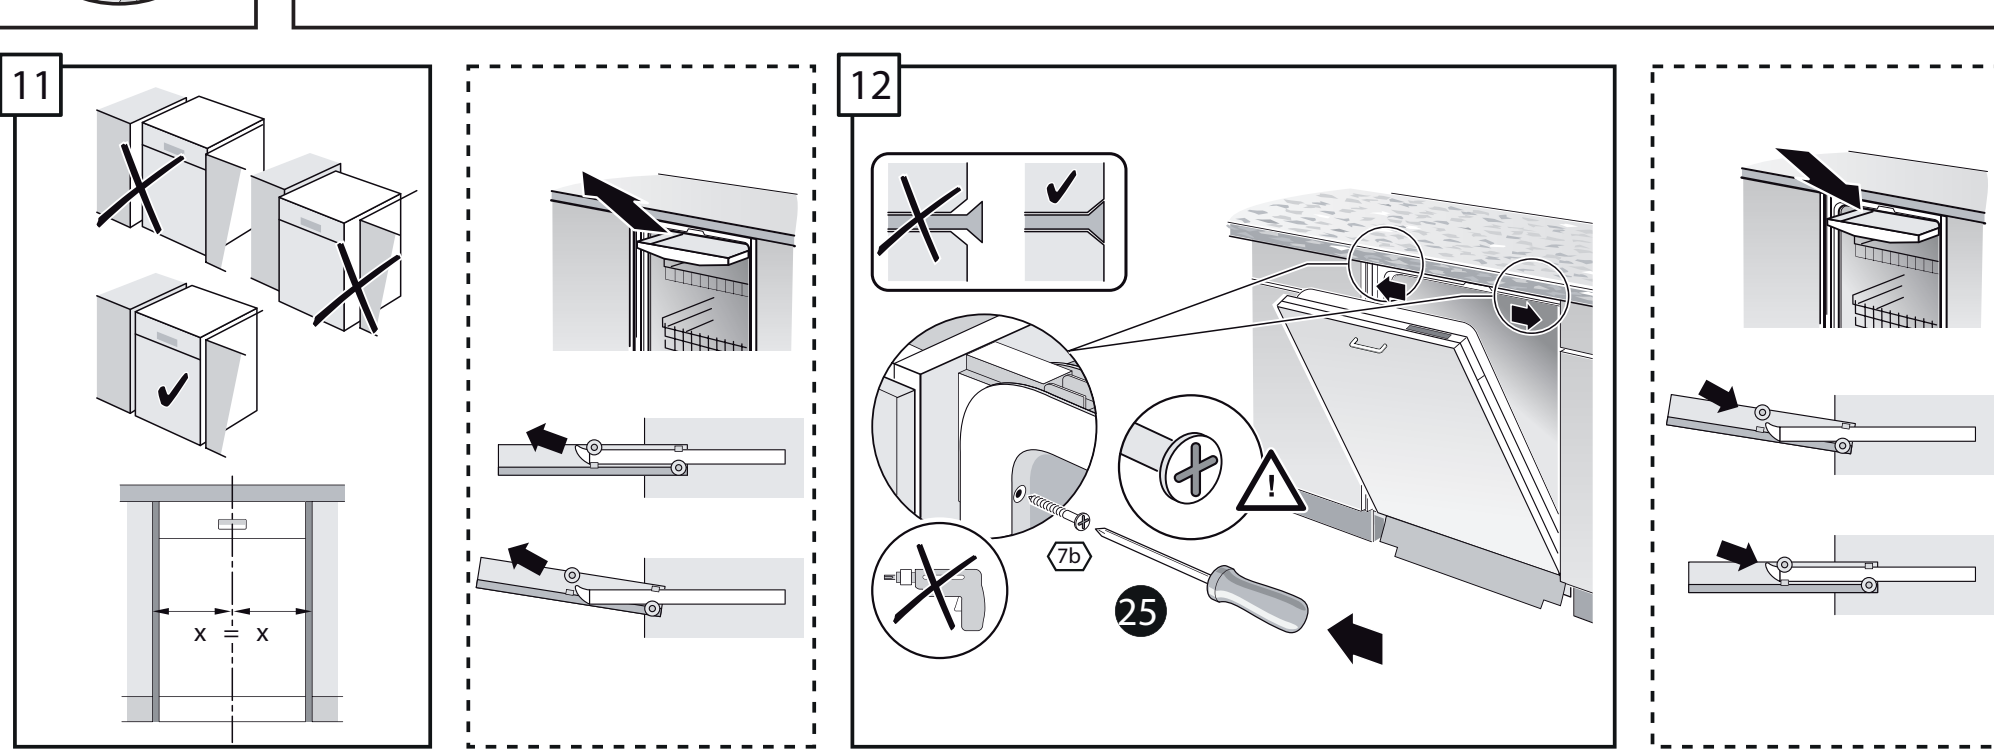

de Montageanleitung
*) Über Kundendienst erhältlich
en Installation instructions
*) Available from customer service
fr Notice de montage
*) Disponible par le biais du service après-vente
nl Montagevoorschrift
*) Tegen meerprijs bij de Servicecenter verkrijgbaar
it Istruzioni per il montaggio
*) Disponibile presso il servizio assistenza clienti
es Instrucciones de montaje
*) Se puede adquirir a través del Servicio de Asistencia Técnica Oficial de la marca
el Οδηγίες τοποθέτησης
*) Διατίθεται από την υπηρεσία τεχνικής εξυπηρέτησης πελατών
tr Montaj kılavuzu
*) Yetkili servis üzerinden alınabilir
sv Monteringsanvisning
*) kan fås via Service

no Monteringsanvisning
*) fåes hos kundeservice
da Monteringsvejledning
*) Kan købes hos serviceafdelingen
pl Asennusohje
*) Saatavissa huoltopalvelusta
cs Montážní návod
*) K dispozici přes servisní službu
sk Návod na montáž
*) Dostanete v službe zákazníkom
hu Szerelési utasítás
*) A vevőszolgálaton keresztül kapható:
ro Instrucțiune de montaj
*) obținabilă la serviciul pentru clienți
ru Уputa за монтажу
*) можно получить в сервисном центре
uk Інструкція з монтажу
*) Можна отримати через сервісну службу
az Quraşdırma təlimatları
*) Müştəri xidmətlərindən əldə oluna bilər

si Navodilo za montažo
*) Lahko nabavite v servisni službi
mk Упутство за монтажа
*) Se dobiva prilikom servisa za kupovачи
sq Udhëzues për montim
*) Sigurohet nëpërmjet servisit
et Monteerimisjuhend
*) küsige klientiteenidusest
lv Montavimo instrukcija
*) Ji galima gauti klientų aptarnavimo servise
lt Montavimo pamąschia
*) Var gauti serviso tarnyboje
ru Инструкция по монтажу
*) Можно получить в сервисном центре
uk Інструкція з монтажу
*) Можна отримати через сервісну службу
az Quraşdırma təlimatları
*) Müştəri xidmətlərindən əldə oluna bilər

uz O'rnatish yo'riqnomasi
*) Lohozlarga xizmat ko'rsatish markazida mavjud
ka მონტაჟის ხელმძღვანელობა
*) სერვის ცენტრში
ky Үлөттүк кызмат
*) прoстaвляeтcя oт cлужбaтa зa oбслуживaниe нa клиентa
fa راهنمای نصب
*) از مرکز خدمات پس از فروش تهیه فرمایید
ar تعليمات التركيب
*) يمكن طلبها من مركز خدمة العملاء
id Instruksi Pemasangan
*) bisa didapatkan melalui Customer Service
th อยากรู้วิธีการติดตั้ง
*) สามารถสอบถามได้ที่
ko 설치 설명서
*) 고객센터 센터에서 구입 가능
zh-tw 安裝說明書
*) 可向售後服務站索取