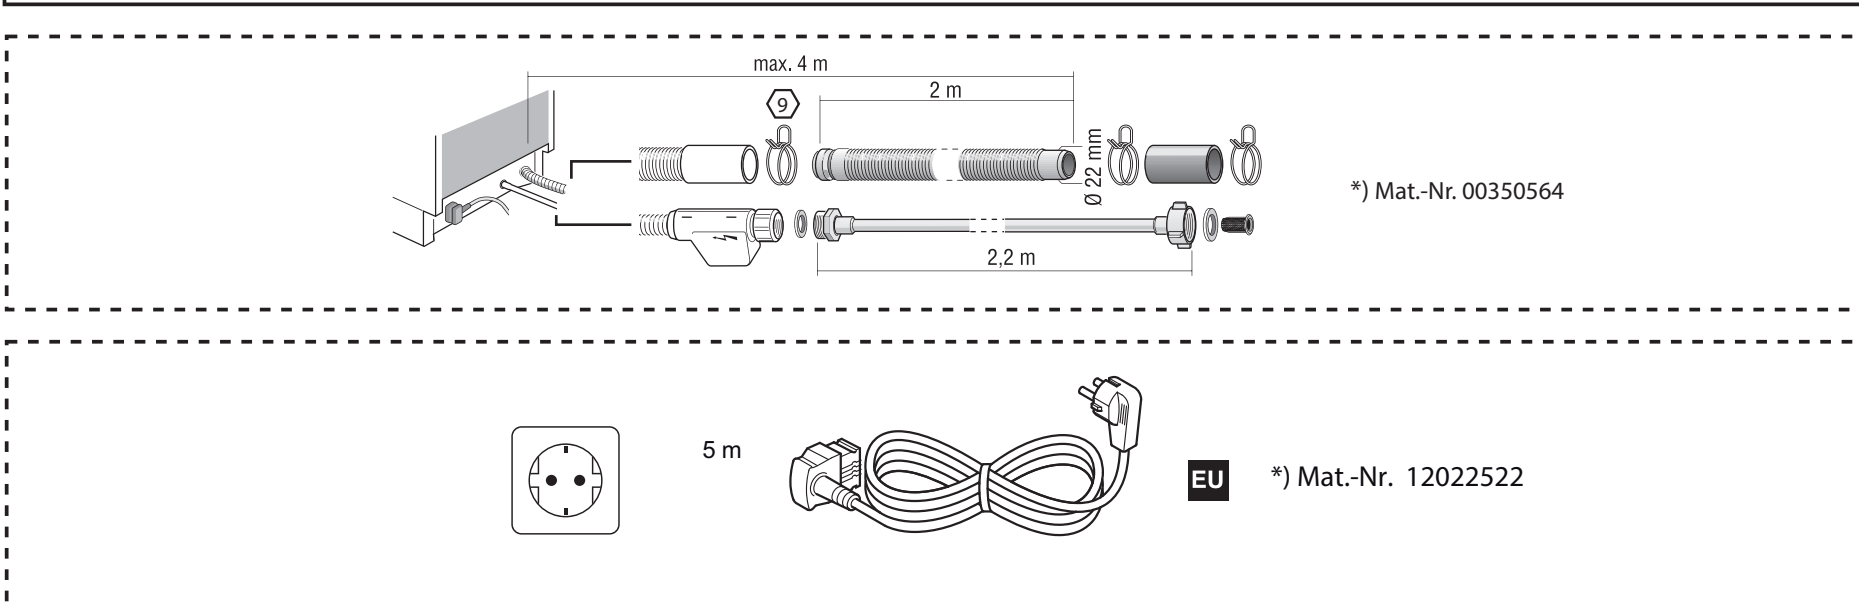

c =	d =
650 mm	≥ 30 mm
660 mm	≥ 20 mm
670 mm	≥ 10 mm
680 - 725 mm	≥ 0 mm

Scheibe entfernen
remove disc
enlever le disque
Eliminar disco

max. 10 Nm

Dichtheit nach einem Spülgang prüfen.
Check for leaks after one wash cycle.
Vérifier l'étanchéité après un lavage.
Verificar la estanqueidad tras un ciclo de lavado