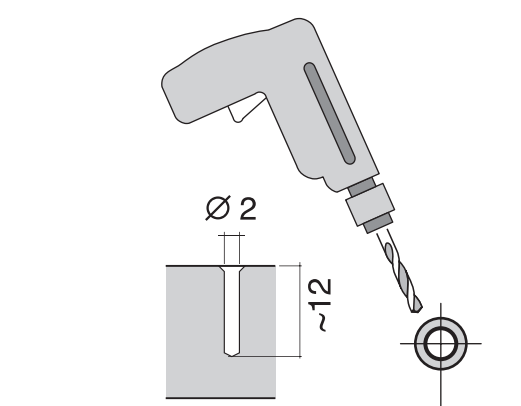

GV 640x Voll-I - 81,5 cm - GS k.-SW

de Montageanleitung
 *) Über Kundendienst erhältlich
en Installation instructions
 *) Available from customer service
fr Notice de montage
 *) Disponible par le biais du service après-vente
nl Montagevoorschrift
 *) Tegen meerprijs bij de Servicecenter verkrijgbaar
it Istruzioni per il montaggio
 *) Disponibile presso il servizio assistenza clienti
es Instrucciones de montaje
 *) Se puede adquirir a través del Servicio de Asistencia Técnica Oficial de la marca
el Οδηγίες τοποθέτησης
 *) Διατίθεται από την υπηρεσία τεχνικής εξυπηρέτησης πελατών
tr Montaj kılavuzu
 *) Yetkili servis üzerinden alınabilir
sv Monteringsanvisning
 *) kan fås via Service

c =	d =
650 mm	≥ 30 mm
660 mm	≥ 20 mm
670 mm	≥ 10 mm
680 - 725 mm	≥ 0 mm

Scheibe entfernen
remove disc
enlever le disque
Eliminar disco

max. 10 Nm

Dichtheit nach einem Spülgang prüfen.
Check for leaks after one wash cycle.
Vérifier l'étanchéité après un lavage.
Verificar la estanqueidad tras un ciclo de lavado