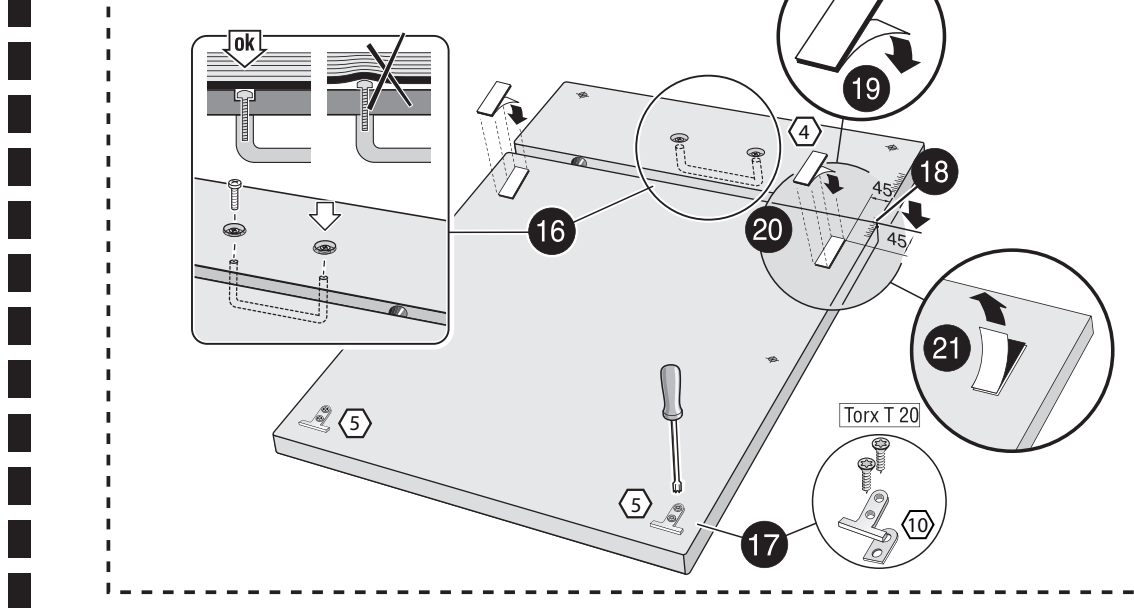

GV 640x Voll-I - 81,5 cm - GS k.-SW

de Montageanleitung
 *) Über Kundendienst erhältlich
en Installation instructions
 *) Available from customer service
fr Notice de montage
 *) Disponible par le biais du service après-vente
nl Montagevoorschrift
 *) Tegen meerprijs bij de Servicecenter verkrijgbaar
it Istruzioni per il montaggio
 *) Disponibile presso il servizio assistenza clienti
es Instrucciones de montaje
 *) Se puede adquirir a través del Servicio de Asistencia Técnica Oficial de la marca
el Οδηγίες τοποθέτησης
 *) Διατίθεται από την υπηρεσία τεχνικής εξυπηρέτησης πελατών
tr Montaj kılavuzu
 *) Yetkili servis üzerinden alınabilir
sv Monteringsanvisning
 *) kan fås via Service

c =	d =
650 mm	≥ 30 mm
660 mm	≥ 20 mm
670 mm	≥ 10 mm
680 - 725 mm	≥ 0 mm

Scheibe entfernen
remove disc
enlever le disque
Eliminar disco

max. 10 Nm

Dichtheit nach einem Spülgang prüfen.
Check for leaks after one wash cycle.
Vérifier l'étanchéité après un lavage.
Verificar la estanqueidad tras un ciclo de lavado