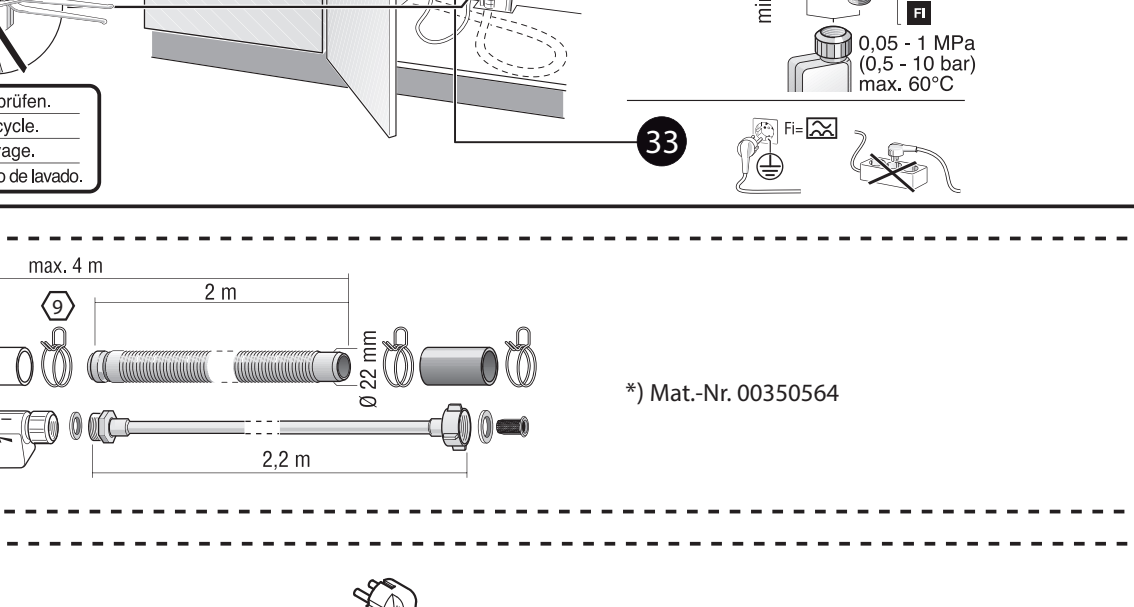

GV 640x Voll-I - 81,5 cm - GS k.-SW

de Montageanleitung
 *) Über Kundendienst erhältlich
en Installation instructions
 *) Available from customer service
fr Notice de montage
 *) Disponible par le biais du service après-vente
nl Montagevoorschrift
 *) Tegen meerprijs bij de Servicecenter verkrijgbaar
it Istruzioni per il montaggio
 *) Disponibile presso il servizio assistenza clienti
es Instrucciones de montaje
 *) Se puede adquirir a través del Servicio de Asistencia Técnica Oficial de la marca
el Οδηγίες τοποθέτησης
 *) Διατίθεται από την υπηρεσία τεχνικής εξυπηρέτησης πελατών
tr Montaj kılavuzu
 *) Yetkili servis üzerinden alınabilir
sv Monteringsanvisning
 *) kan fås via Service

c =	d =
650 mm	≥ 30 mm
660 mm	≥ 20 mm
670 mm	≥ 10 mm
680 - 725 mm	≥ 0 mm

Scheibe entfernen
remove disc
enlever le disque
Eliminar disco

max. 10 Nm

Dichtheit nach einem Spülgang prüfen.
Check for leaks after one wash cycle.
Vérifier l'étanchéité après un lavage.
Verificar la estanqueidad tras un ciclo de lavado