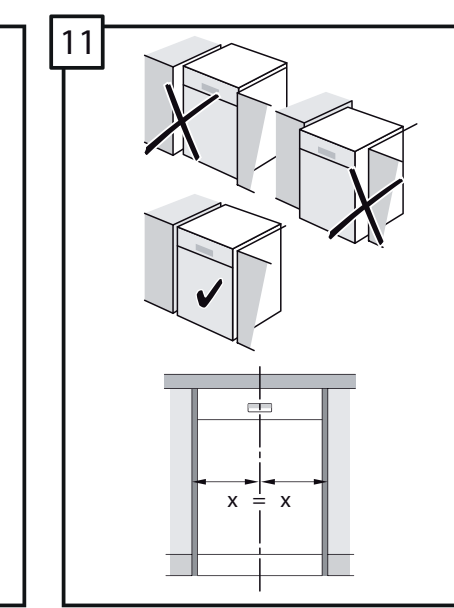

c =	d =
650 mm	≥ 30 mm
660 mm	≥ 20 mm
670 mm	≥ 10 mm
680 - 725 mm	≥ 0 mm

Scheibe entfernen
remove disc
enlever le disque
Eliminar disco

max. 10 Nm

Dichtheit nach einem Spülgang prüfen.
Check for leaks after one wash cycle.
Vérifier l'étanchéité après un lavage.
Verificar la estanqueidad tras un ciclo de lavado

*) Mat.-Nr. 00350564

EU *) Mat.-Nr. 12022522