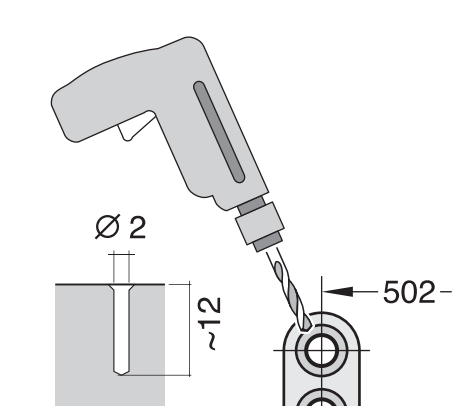

GV 640x Voll-I - 81,5 cm - GS k.-SW

de Montageanleitung
 *) Über Kundendienst erhältlich
en Installation instructions
 *) Available from customer service
fr Notice de montage
 *) Disponible par le biais du service après-vente
nl Montagevoorschrift
 *) Tegen meerprijs bij de Servicecenter verkrijgbaar
it Istruzioni per il montaggio
 *) Disponibile presso il servizio assistenza clienti
es Instrucciones de montaje
 *) Se puede adquirir a través del Servicio de Asistencia Técnica Oficial de la marca
el Οδηγίες τοποθέτησης
 *) Διατίθεται από την υπηρεσία τεχνικής εξυπηρέτησης πελατών
tr Montaj kılavuzu
 *) Yetkili servis üzerinden alınabilir
sv Monteringsanvisning
 *) kan fås via Service

c =	d =
650 mm	≥ 30 mm
660 mm	≥ 20 mm
670 mm	≥ 10 mm
680 - 725 mm	≥ 0 mm

Scheibe entfernen
remove disc
enlever le disque
Eliminar disco

max. 10 Nm

Dichtheit nach einem Spülgang prüfen.
Check for leaks after one wash cycle.
Vérifier l'étanchéité après un lavage.
Verificar la estanqueidad tras un ciclo de lavado