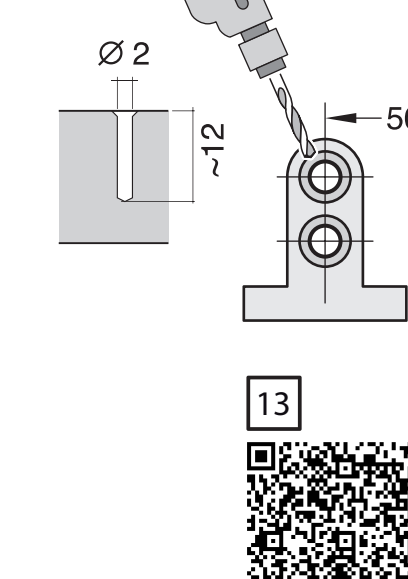

GV 640x Voll-I - 81,5 cm - GS k.-SW

de Montageanleitung
 *) Über Kundendienst erhältlich
en Installation instructions
 *) Available from customer service
fr Notice de montage
 *) Disponible par le biais du service après-vente
nl Montagevoorschrift
 *) Tegen meerprijs bij de Servicecenter verkrijgbaar
it Istruzioni per il montaggio
 *) Disponibile presso il servizio assistenza clienti
es Instrucciones de montaje
 *) Se puede adquirir a través del Servicio de Asistencia Técnica Oficial de la marca
el Οδηγίες τοποθέτησης
 *) Διατίθεται από την υπηρεσία τεχνικής εξυπηρέτησης πελατών
tr Montaj kılavuzu
 *) Yetkili servis üzerinden alınabilir
sv Monteringsanvisning
 *) kan fås via Service

c =	d =
650 mm	≥ 30 mm
660 mm	≥ 20 mm
670 mm	≥ 10 mm
680 - 725 mm	≥ 0 mm

Scheibe entfernen
remove disc
enlever le disque
Eliminar disco

max. 10 Nm

Dichtheit nach einem Spülgang prüfen.
Check for leaks after one wash cycle.
Vérifier l'étanchéité après un lavage.
Verificar la estanqueidad tras un ciclo de lavado