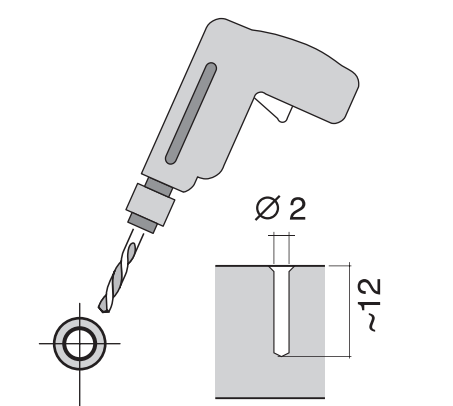

GV 640x Voll-I - 81,5 cm - GS k.-SW

de Montageanleitung
 *) Über Kundendienst erhältlich
en Installation instructions
 *) Available from customer service
fr Notice de montage
 *) Disponible par le biais du service après-vente
nl Montagevoorschrift
 *) Tegen meerprijs bij de Servicecenter verkrijgbaar
it Istruzioni per il montaggio
 *) Disponibile presso il servizio assistenza clienti
es Instrucciones de montaje
 *) Se puede adquirir a través del Servicio de Asistencia Técnica Oficial de la marca
el Οδηγίες τοποθέτησης
 *) Διατίθεται από την υπηρεσία τεχνικής εξυπηρέτησης πελατών
tr Montaj kılavuzu
 *) Yetkili servis üzerinden alınabilir
sv Monteringsanvisning
 *) kan fås via Service

c =	d =
650 mm	≥ 30 mm
660 mm	≥ 20 mm
670 mm	≥ 10 mm
680 - 725 mm	≥ 0 mm

Scheibe entfernen
remove disc
enlever le disque
Eliminar disco

max. 10 Nm

Dichtheit nach einem Spülgang prüfen.
Check for leaks after one wash cycle.
Vérifier l'étanchéité après un lavage.
Verificar la estanqueidad tras un ciclo de lavado