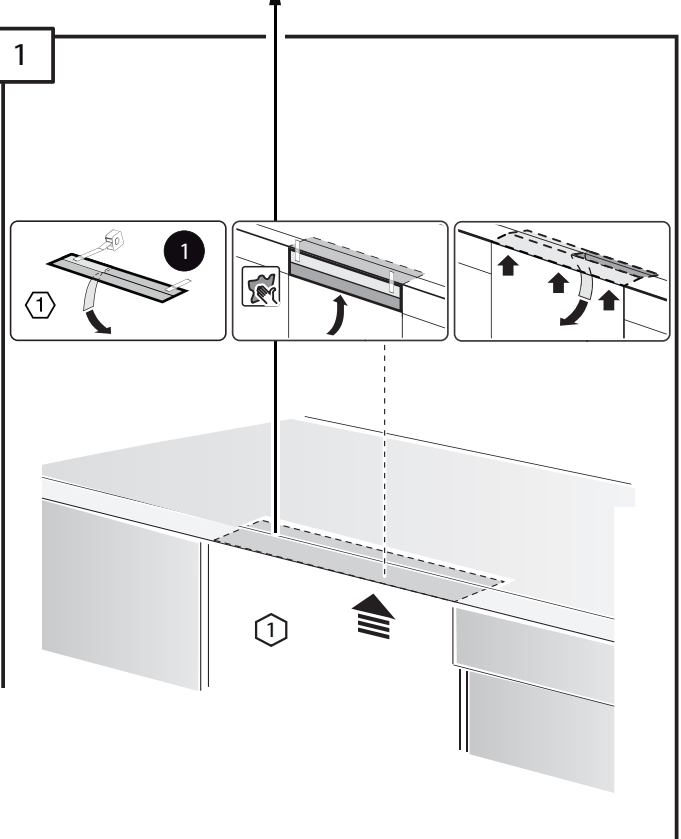

c =	d =
650 mm	≥ 30 mm
660 mm	≥ 20 mm
670 mm	≥ 10 mm
680 - 725 mm	≥ 0 mm

Scheibe entfernen
remove disc
enlever le disque
Eliminar disco

max. 10 Nm

Dichtheit nach einem Spülgang prüfen.
Check for leaks after one wash cycle.
Vérifier l'étanchéité après un lavage.
Verificar la estanqueidad tras un ciclo de lavado

*) Mat.-Nr. 00350564

EU *) Mat.-Nr. 12022522