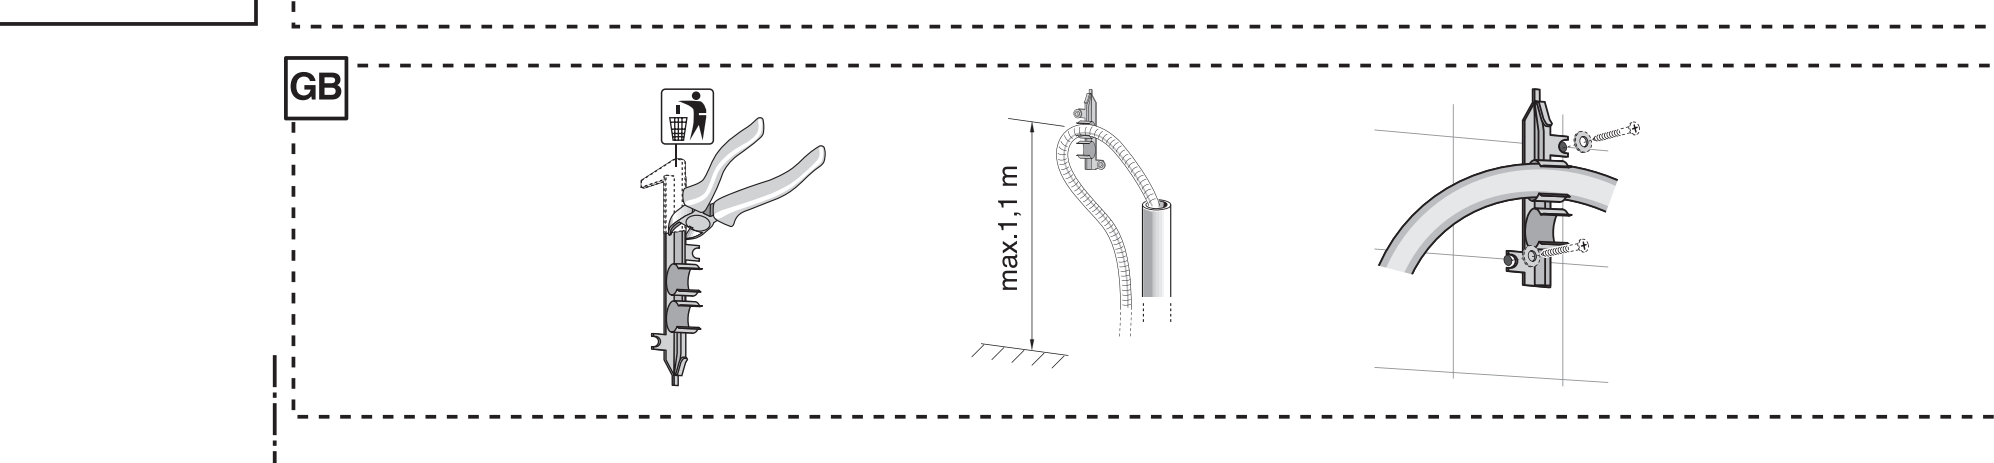

GV 640x Voll-I - 81,5 cm - GS k.-SW

de Montageanleitung
 *) Über Kundendienst erhältlich
en Installation instructions
 *) Available from customer service
fr Notice de montage
 *) Disponible par le biais du service après-vente
nl Montagevoorschrift
 *) Tegen meerprijs bij de Servicecenter verkrijgbaar
it Istruzioni per il montaggio
 *) Disponibile presso il servizio assistenza clienti
es Instrucciones de montaje
 *) Se puede adquirir a través del Servicio de Asistencia Técnica Oficial de la marca
el Οδηγίες τοποθέτησης
 *) Διατίθεται από την υπηρεσία τεχνικής εξυπηρέτησης πελατών
tr Montaj kılavuzu
 *) Yetkili servis üzerinden alınabilir
sv Monteringsanvisning
 *) kan fås via Service

c =	d =
650 mm	≥ 30 mm
660 mm	≥ 20 mm
670 mm	≥ 10 mm
680 - 725 mm	≥ 0 mm

Scheibe entfernen
remove disc
enlever le disque
Eliminar disco

max. 10 Nm

Dichtheit nach einem Spülgang prüfen.
Check for leaks after one wash cycle.
Vérifier l'étanchéité après un lavage.
Verificar la estanqueidad tras un ciclo de lavado