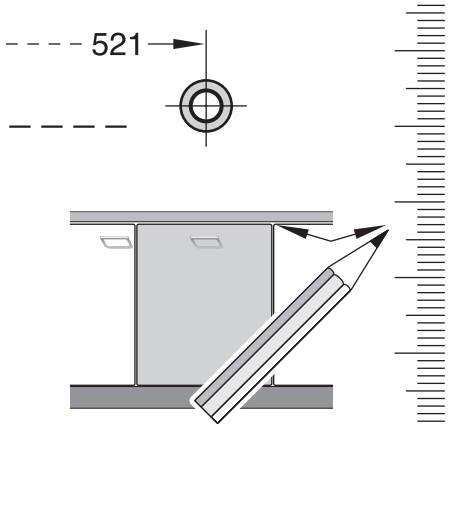

GV 640x Voll-I - 81,5 cm - GS k.-SW

de Montageanleitung
 *) Über Kundendienst erhältlich
en Installation instructions
 *) Available from customer service
fr Notice de montage
 *) Disponible par le biais du service après-vente
nl Montagevoorschrift
 *) Tegen meerprijs bij de Servicecenter verkrijgbaar
it Istruzioni per il montaggio
 *) Disponibile presso il servizio assistenza clienti
es Instrucciones de montaje
 *) Se puede adquirir a través del Servicio de Asistencia Técnica Oficial de la marca
el Οδηγίες τοποθέτησης
 *) Διατίθεται από την υπηρεσία τεχνικής εξυπηρέτησης πελατών
tr Montaj kılavuzu
 *) Yetkili servis üzerinden alınabilir
sv Monteringsanvisning
 *) kan fås via Service

c =	d =
650 mm	≥ 30 mm
660 mm	≥ 20 mm
670 mm	≥ 10 mm
680 - 725 mm	≥ 0 mm

Scheibe entfernen
remove disc
enlever le disque
Eliminar disco

max. 10 Nm

Dichtheit nach einem Spülgang prüfen.
Check for leaks after one wash cycle.
Vérifier l'étanchéité après un lavage.
Verificar la estanqueidad tras un ciclo de lavado