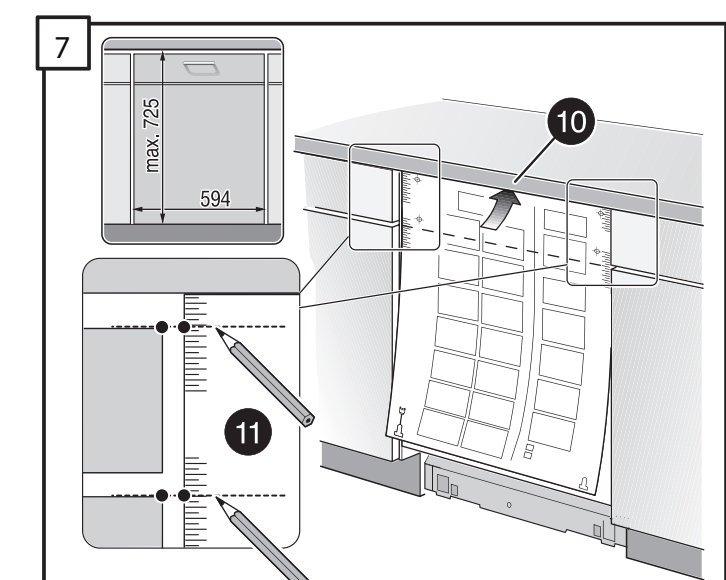

GV 640x Voll-I - 81,5 cm - GS k.-SW

de Montageanleitung
 *) Über Kundendienst erhältlich
en Installation instructions
 *) Available from customer service
fr Notice de montage
 *) Disponible par le biais du service après-vente
nl Montagevoorschrift
 *) Tegen meerprijs bij de Servicecenter verkrijgbaar
it Istruzioni per il montaggio
 *) Disponibile presso il servizio assistenza clienti
es Instrucciones de montaje
 *) Se puede adquirir a través del Servicio de Asistencia Técnica Oficial de la marca
el Οδηγίες τοποθέτησης
 *) Διατίθεται από την υπηρεσία τεχνικής εξυπηρέτησης πελατών
tr Montaj kılavuzu
 *) Yetkili servis üzerinden alınabilir
sv Monteringsanvisning
 *) kan fås via Service

c =	d =
650 mm	≥ 30 mm
660 mm	≥ 20 mm
670 mm	≥ 10 mm
680 - 725 mm	≥ 0 mm

Scheibe entfernen
remove disc
enlever le disque
Eliminar disco

max. 10 Nm

Dichtheit nach einem Spülgang prüfen.
Check for leaks after one wash cycle.
Vérifier l'étanchéité après un lavage.
Verificar la estanqueidad tras un ciclo de lavado