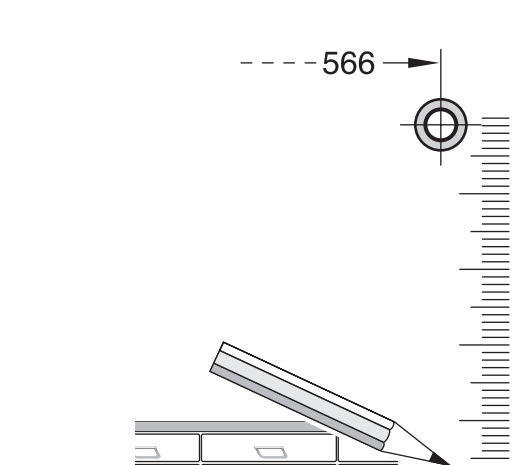

GV 640x Voll-I - 81,5 cm - GS k.-SW

de Montageanleitung
 *) Über Kundendienst erhältlich
en Installation instructions
 *) Available from customer service
fr Notice de montage
 *) Disponible par le biais du service après-vente
nl Montagevoorschrift
 *) Tegen meerprijs bij de Servicecenter verkrijgbaar
it Istruzioni per il montaggio
 *) Disponibile presso il servizio assistenza clienti
es Instrucciones de montaje
 *) Se puede adquirir a través del Servicio de Asistencia Técnica Oficial de la marca
el Οδηγίες τοποθέτησης
 *) Διατίθεται από την υπηρεσία τεχνικής εξυπηρέτησης πελατών
tr Montaj kılavuzu
 *) Yetkili servis üzerinden alınabilir
sv Monteringsanvisning
 *) kan fås via Service

c =	d =
650 mm	≥ 30 mm
660 mm	≥ 20 mm
670 mm	≥ 10 mm
680 - 725 mm	≥ 0 mm

Scheibe entfernen
remove disc
enlever le disque
Eliminar disco

max. 10 Nm

Dichtheit nach einem Spülgang prüfen.
Check for leaks after one wash cycle.
Vérifier l'étanchéité après un lavage.
Verificar la estanqueidad tras un ciclo de lavado