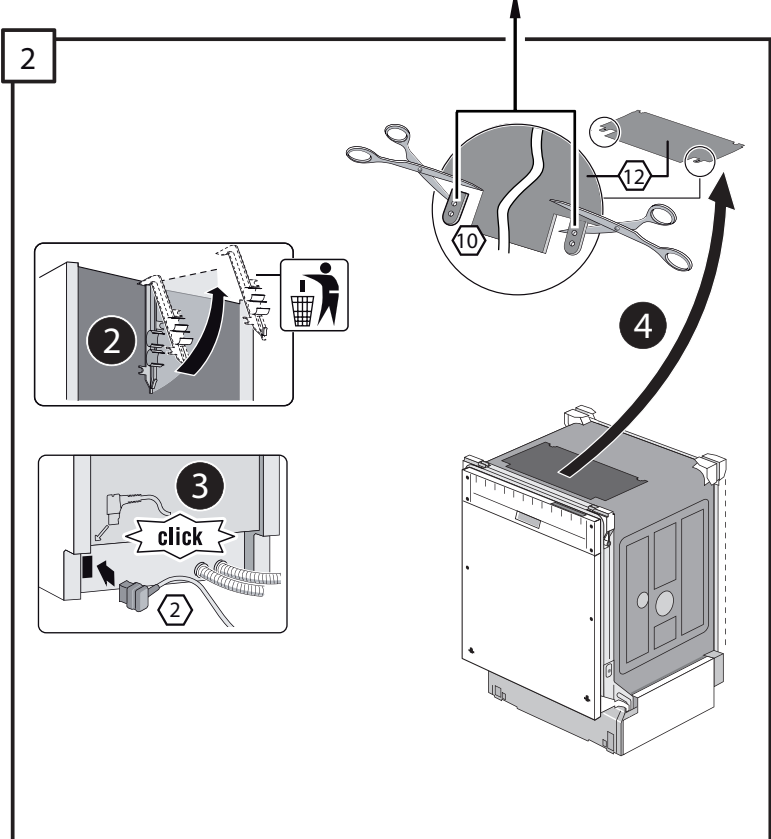

c =	d =
650 mm	≥ 30 mm
660 mm	≥ 20 mm
670 mm	≥ 10 mm
680 - 725 mm	≥ 0 mm

Scheibe entfernen
remove disc
enlever le disque
Eliminar disco

max. 10 Nm

Dichtheit nach einem Spülgang prüfen.
Check for leaks after one wash cycle.
Vérifier l'étanchéité après un lavage.
Verificar la estanqueidad tras un ciclo de lavado

*) Mat.-Nr. 00350564

EU *) Mat.-Nr. 12022522