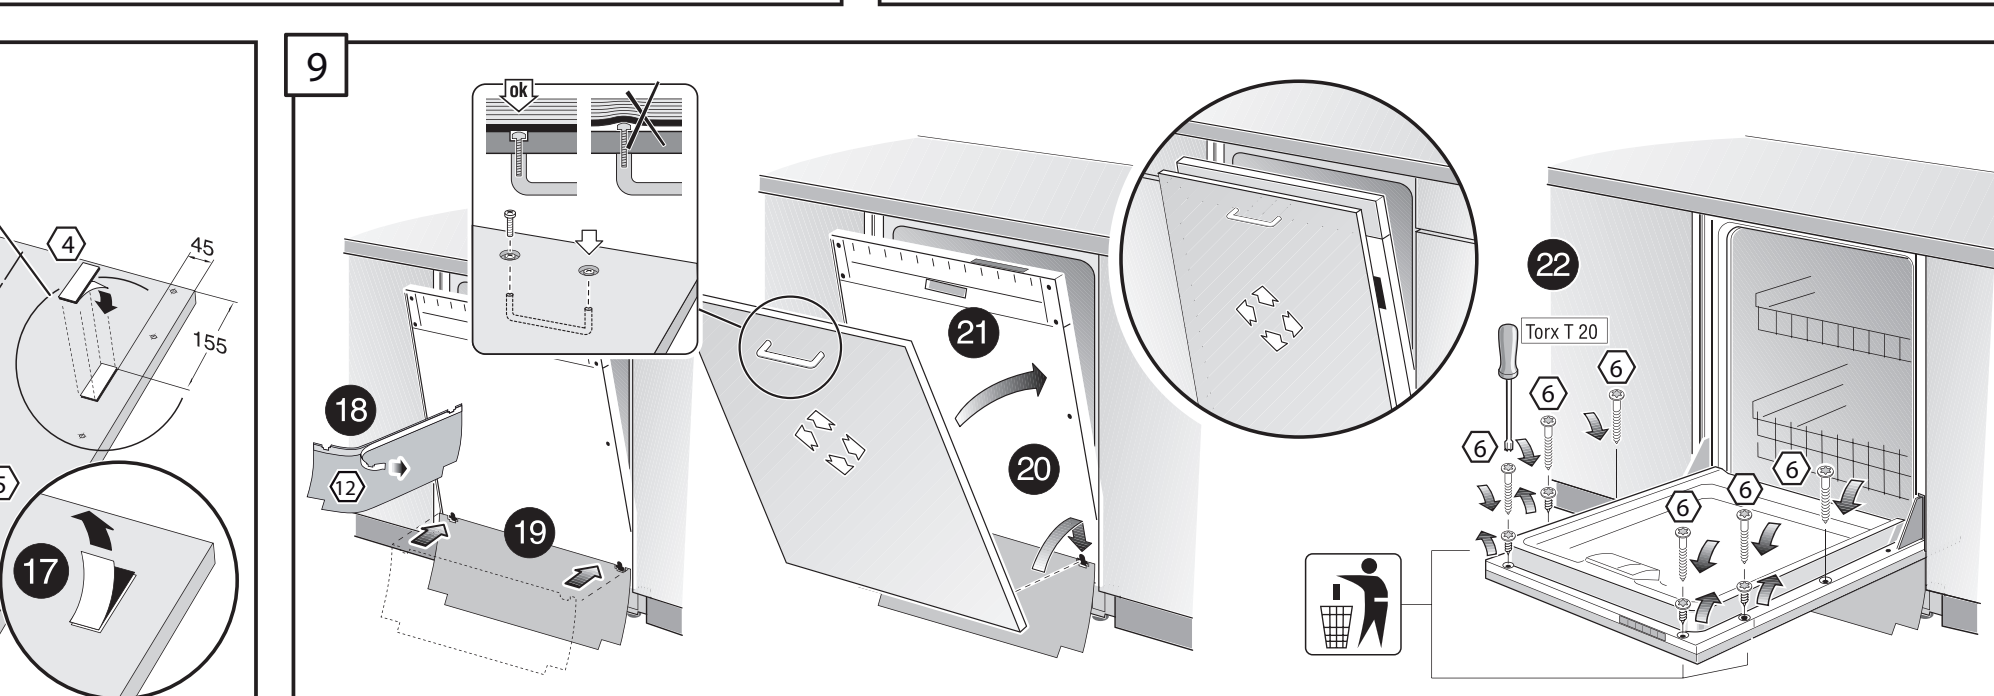

de Montageanleitung
*) Über Kundendienst erhältlich
en Installation instructions
*) Available from customer service
fr Notice de montage
*) Disponible par le biais du service après-vente
nl Montagevoorschrift
*) Tegen meerprijs bij de Servicecenter verkrijgbaar
it Istruzioni per il montaggio
*) Disponibile presso il servizio assistenza clienti
es Instrucciones de montaje
*) Se puede adquirir a través del Servicio de Asistencia Técnica Oficial de la marca
el Οδηγίες τοποθέτησης
*) Διατίθεται από την υπηρεσία τεχνικής εξυπηρέτησης πελατών
tr Montaj kılavuzu
*) Yetkili servis üzerinden alınabilir
sv Monteringsanvisning
*) kan fås via Service

no Monteringsanvisning
*) fåes hos kundeservice
da Monteringsvejledning
*) Kan købes hos serviceafdelingen
pl Asennusohje
*) Saatavissa huoltopalvelusta
cs Montážní návod
*) K dispozici přes servisní službu
sk Návod na montáž
*) Dostanete v službe zákazníkom
hu Szerelési utasítás
*) A vevőszolgálaton keresztül kapható:
ro Instrucțiune de montaj
*) obținabilă la serviciul pentru clienți
ru Уputa за монтажу
*) можно получить в сервисном центре
uk Інструкція з монтажу
*) Можна отримати через сервісну службу
az Quraşdırma təlimatları
*) Müştəri xidmətlərindən əldə oluna bilər

si Navodilo za montažo
*) Lahko nabavite v servisni službi
mk Упутство за монтажа
*) Se dobiva prilikom servisa za kupovачи
sq Udhëzues për montim
*) Sigurohet nëpërmjet servisit
et Monteerimisjuhend
*) küsige klientiteenidusest
lv Montavimo instrukcija
*) Ji galima gauti klientų aptarnavimo servise
lt Montavimo pamąschia
*) Var gauti serviso tarnyboje
ru Инструкция по монтажу
*) Можно получить в сервисном центре
uk Інструкція з монтажу
*) Можна отримати через сервісну службу
az Quraşdırma təlimatları
*) Müştəri xidmətlərindən əldə oluna bilər

uz O'rnatish yo'riqnomasi
*) Lohozlarga xizmat ko'rsatish markazida mavjud
ka მონტაჟის ხელმძღვანელობა
*) სერვის ცენტრში
ky Үлөттүк кызмат
*) прoстaвляeтcя oт cлужбaтa зa oбслуживaниe нa клиентa
fa راهنمای نصب
*) از مرکز خدمات پس از فروش تهیه فرمایید
ar تعليمات التركيب
*) يمكن طلبها من مركز خدمة العملاء
id Instruksi Pemasangan
*) bisa didapatkan melalui Customer Service
th อยากรู้วิธีการติดตั้ง
*) สามารถสอบถามได้ที่
ko 설치 설명서
*) 고객센터 센터에서 구입 가능
zh-tw 安裝說明書
*) 可向售後服務站索取