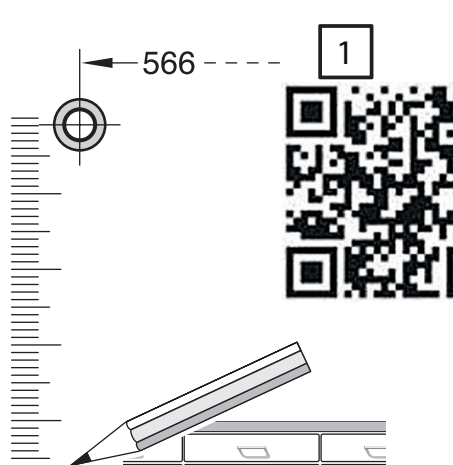

GV 640x Voll-I - 81,5 cm - GS k.-SW

de Montageanleitung
 *) Über Kundendienst erhältlich
en Installation instructions
 *) Available from customer service
fr Notice de montage
 *) Disponible par le biais du service après-vente
nl Montagevoorschrift
 *) Tegen meerprijs bij de Servicecenter verkrijgbaar
it Istruzioni per il montaggio
 *) Disponibile presso il servizio assistenza clienti
es Instrucciones de montaje
 *) Se puede adquirir a través del Servicio de Asistencia Técnica Oficial de la marca
el Οδηγίες τοποθέτησης
 *) Διατίθεται από την υπηρεσία τεχνικής εξυπηρέτησης πελατών
tr Montaj kılavuzu
 *) Yetkili servis üzerinden alınabilir
sv Monteringsanvisning
 *) kan fås via Service

c =	d =
650 mm	≥ 30 mm
660 mm	≥ 20 mm
670 mm	≥ 10 mm
680 - 725 mm	≥ 0 mm

Scheibe entfernen
remove disc
enlever le disque
Eliminar disco

max. 10 Nm

Dichtheit nach einem Spülgang prüfen.
Check for leaks after one wash cycle.
Vérifier l'étanchéité après un lavage.
Verificar la estanqueidad tras un ciclo de lavado