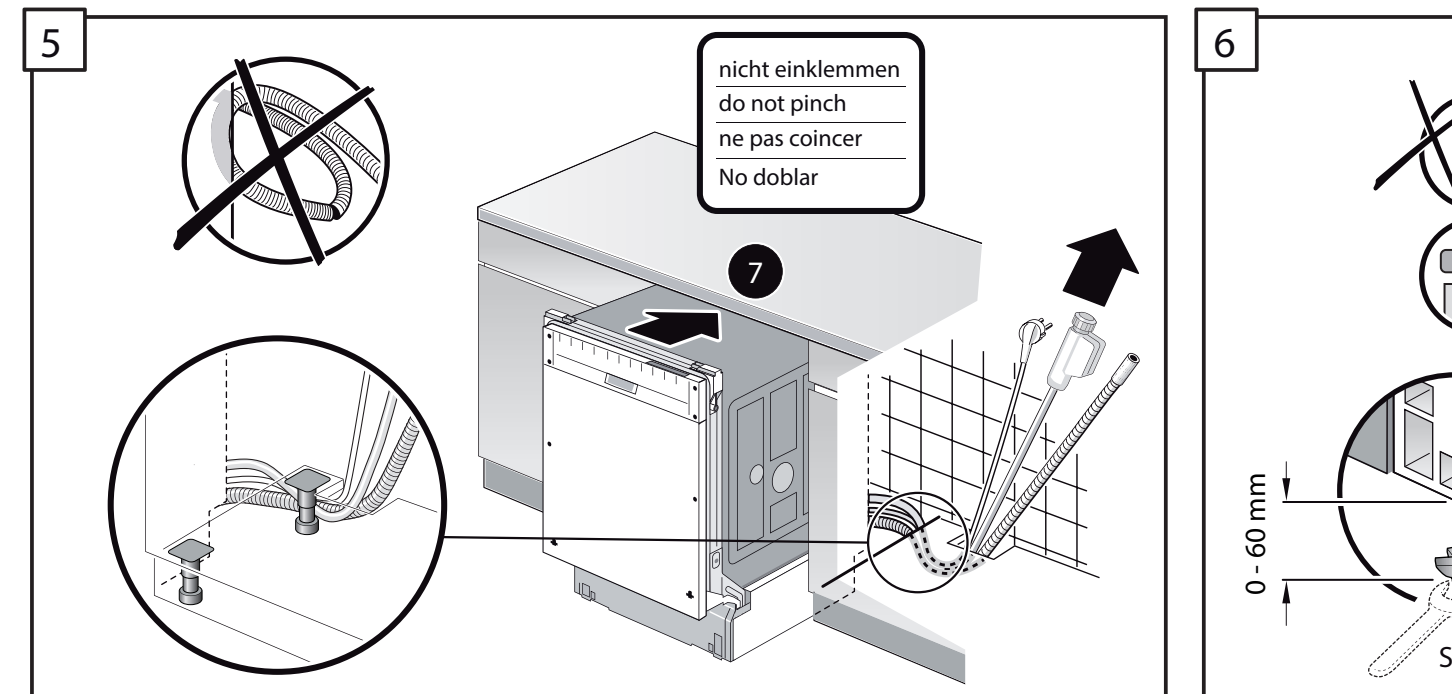

de Montageanleitung
*) Über Kundendienst erhältlich
en Installation instructions
*) Available from customer service
fr Notice de montage
*) Disponible par le biais du service après-vente
nl Montagevoorschrift
*) Tegen meerprijs bij de Servicecenter verkrijgbaar
it Istruzioni per il montaggio
*) Disponibile presso il servizio assistenza clienti
es Instrucciones de montaje
*) Se puede adquirir a través del Servicio de Asistencia Técnica Oficial de la marca
el Οδηγίες τοποθέτησης
*) Διατίθεται από την υπηρεσία τεχνικής εξυπηρέτησης πελατών
tr Montaj kılavuzu
*) Yetkili servis üzerinden alınabilir
sv Monteringsanvisning
*) kan fås via Service

no Monteringsanvisning
*) fåes hos kundeservice
da Monteringsvejledning
*) Kan købes hos serviceafdelingen
pl Asennusohje
*) Saatavissa huoltopalvelusta
cs Montážní návod
*) K dispozici přes servisní službu
sk Návod na montáž
*) Dostanete v službe zákazníkom
hu Szerelési utasítás
*) A vevőszolgálaton keresztül kapható:
ro Instrucțiune de montaj
*) obținabilă la serviciul pentru clienți
ru Уputa за монтажу
*) можно получить в сервисном центре
uk Інструкція з монтажу
*) Можна отримати через сервісну службу
az Quraşdırma təlimatları
*) Müştəri xidmətlərindən əldə oluna bilər

si Navodilo za montažo
*) Lahko nabavite v servisni službi
mk Упутство за монтажа
*) Se dobiva prilikom servisa za kupovачи
sq Udhëzues për montim
*) Sigurohet nëpërmjet servisit
et Monteerimisjuhend
*) küsige klientiteenidusest
lv Montavimo instrukcija
*) Ji galima gauti klientų aptarnavimo servise
lt Montavimo pamąschia
*) Var gauti serviso tarnyboje
ru Инструкция по монтажу
*) Можно получить в сервисном центре
uk Інструкція з монтажу
*) Можна отримати через сервісну службу
az Quraşdırma təlimatları
*) Müştəri xidmətlərindən əldə oluna bilər

uz O'rnatish yo'riqnomasi
*) Lohozlarga xizmat ko'rsatish markazida mavjud
ka მონტაჟის ხელმძღვანელობა
*) სერვის ცენტრში
ky Үлөттүк кызмат
*) прoстaвляeтcя oт cлужбaтa зa oбслуживaниe нa клиентa
fa راهنمای نصب
*) از مرکز خدمات پس از فروش تهیه فرمایید
ar تعليمات التركيب
*) يمكن طلبها من مركز خدمة العملاء
id Instruksi Pemasangan
*) bisa didapatkan melalui Customer Service
th อยากรู้วิธีการติดตั้ง
*) สามารถสอบถามได้ที่
ko 설치 설명서
*) 고객센터 센터에서 구입 가능
zh-tw 安裝說明書
*) 可向售後服務站索取