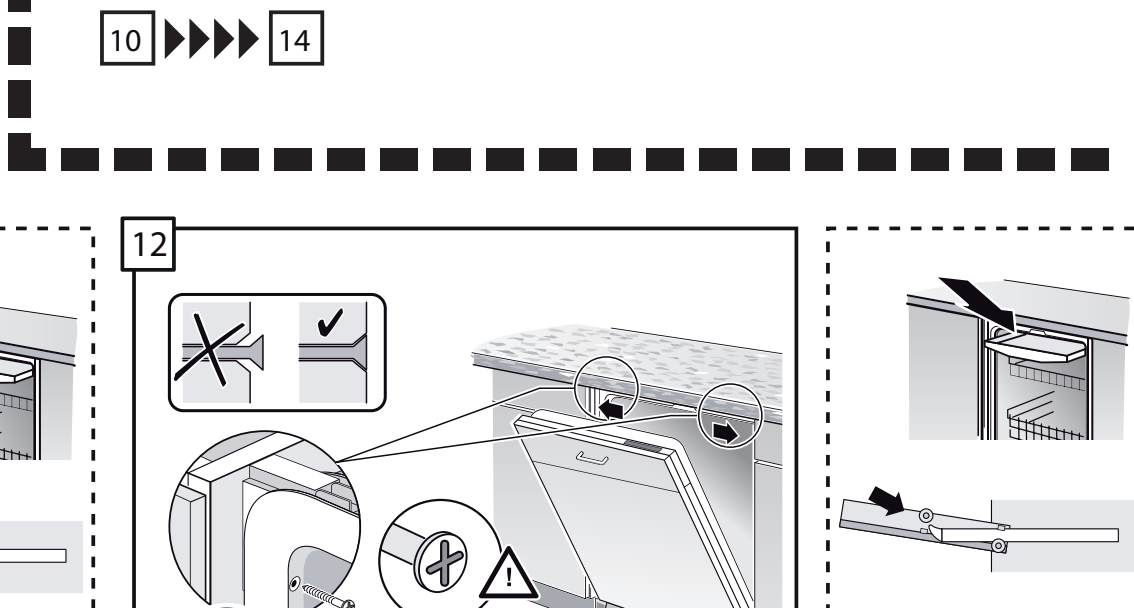

GV 640x Voll-I - 81,5 cm - GS k.-SW

de Montageanleitung
 *) Über Kundendienst erhältlich
en Installation instructions
 *) Available from customer service
fr Notice de montage
 *) Disponible par le biais du service après-vente
nl Montagevoorschrift
 *) Tegen meerprijs bij de Servicecenter verkrijgbaar
it Istruzioni per il montaggio
 *) Disponibile presso il servizio assistenza clienti
es Instrucciones de montaje
 *) Se puede adquirir a través del Servicio de Asistencia Técnica Oficial de la marca
el Οδηγίες τοποθέτησης
 *) Διατίθεται από την υπηρεσία τεχνικής εξυπηρέτησης πελατών
tr Montaj kılavuzu
 *) Yetkili servis üzerinden alınabilir
sv Monteringsanvisning
 *) kan fås via Service

c =	d =
650 mm	≥ 30 mm
660 mm	≥ 20 mm
670 mm	≥ 10 mm
680 - 725 mm	≥ 0 mm

Scheibe entfernen
remove disc
enlever le disque
Eliminar disco

max. 10 Nm

Dichtheit nach einem Spülgang prüfen.
Check for leaks after one wash cycle.
Vérifier l'étanchéité après un lavage.
Verificar la estanqueidad tras un ciclo de lavado