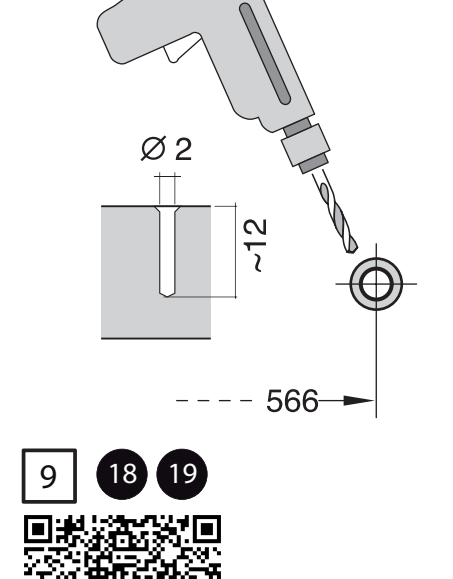

GV 640x Voll-I - 81,5 cm - GS k.-SW

de Montageanleitung
 *) Über Kundendienst erhältlich
en Installation instructions
 *) Available from customer service
fr Notice de montage
 *) Disponible par le biais du service après-vente
nl Montagevoorschrift
 *) Tegen meerprijs bij de Servicecenter verkrijgbaar
it Istruzioni per il montaggio
 *) Disponibile presso il servizio assistenza clienti
es Instrucciones de montaje
 *) Se puede adquirir a través del Servicio de Asistencia Técnica Oficial de la marca
el Οδηγίες τοποθέτησης
 *) Διατίθεται από την υπηρεσία τεχνικής εξυπηρέτησης πελατών
tr Montaj kılavuzu
 *) Yetkili servis üzerinden alınabilir
sv Monteringsanvisning
 *) kan fås via Service

c =	d =
650 mm	≥ 30 mm
660 mm	≥ 20 mm
670 mm	≥ 10 mm
680 - 725 mm	≥ 0 mm

Scheibe entfernen
remove disc
enlever le disque
Eliminar disco

max. 10 Nm

Dichtheit nach einem Spülgang prüfen.
Check for leaks after one wash cycle.
Vérifier l'étanchéité après un lavage.
Verificar la estanqueidad tras un ciclo de lavado