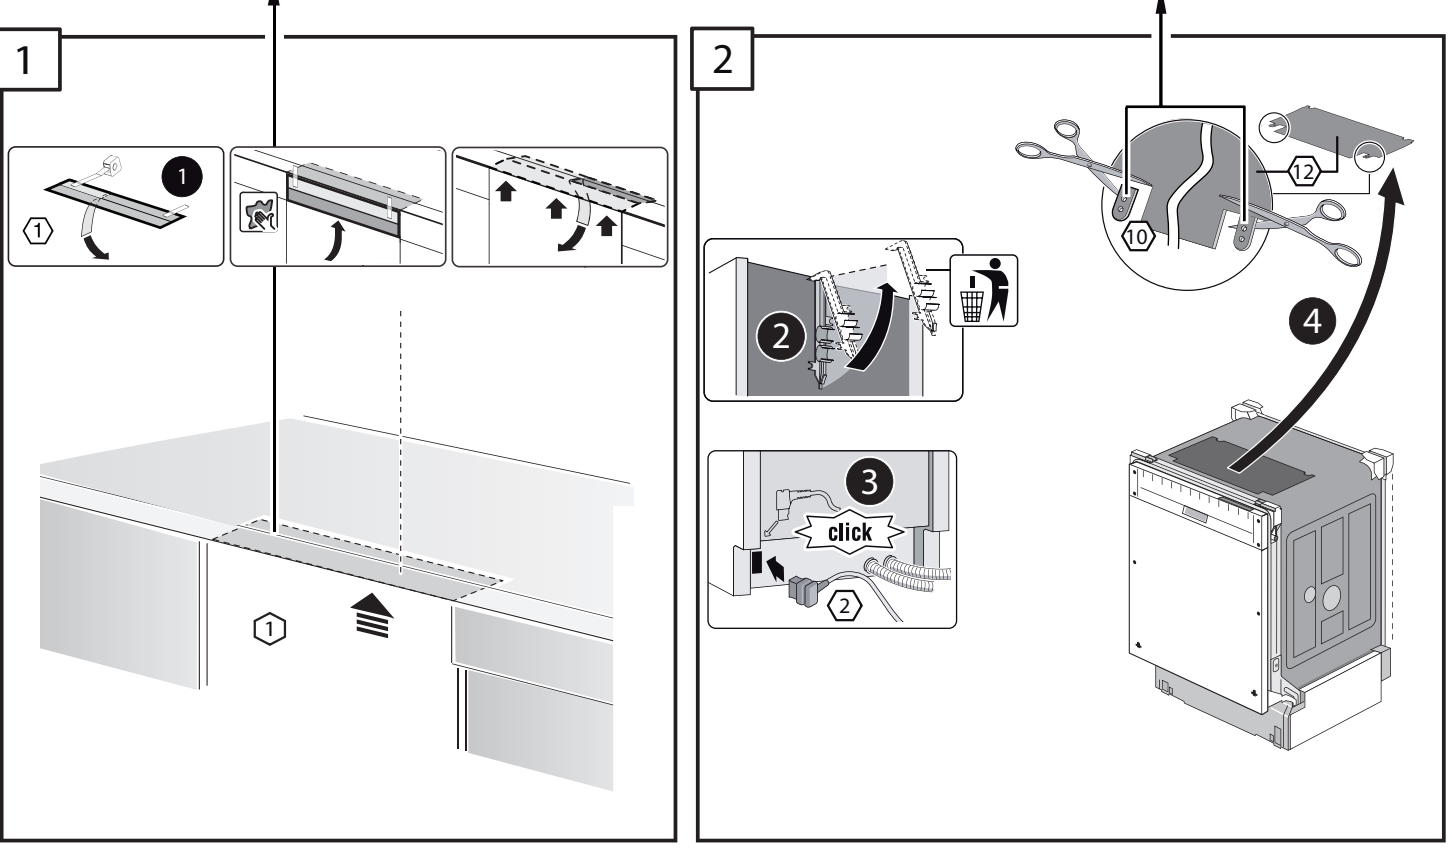

de Montageanleitung
*) Über Kundendienst erhältlich
en Installation instructions
*) Available from customer service
fr Notice de montage
*) Disponible par le biais du service après-vente
nl Montagevoorschrift
*) Tegen meerprijs bij de Servicecenter verkrijgbaar
it Istruzioni per il montaggio
*) Disponibile presso il servizio assistenza clienti
es Instrucciones de montaje
*) Se puede adquirir a través del Servicio de Asistencia Técnica Oficial de la marca
el Οδηγίες τοποθέτησης
*) Διατίθεται από την υπηρεσία τεχνικής εξυπηρέτησης πελατών
tr Montaj kılavuzu
*) Yetkili servis üzerinden alınabilir
sv Monteringsanvisning
*) kan fås via Service

no Monteringsanvisning
*) fåes hos kundeservice
da Monteringsvejledning
*) Kan købes hos serviceafdelingen
pl Asennusohje
*) Saatavissa huoltopalvelusta
cs Montážní návod
*) K dispozici přes servisní službu
sk Návod na montáž
*) Dostanete v službe zákazníkom
hu Szerelési utasítás
*) A vevőszolgálaton keresztül kapható:
ro Instrucțiune de montaj
*) obținabilă la serviciul pentru clienți
ru Уputa за монтажу
*) можно получить в сервисном центре
uk Інструкція з монтажу
*) Можна отримати через сервісну службу
az Quraşdırma təlimatları
*) Müştəri xidmətlərindən əldə oluna bilər

si Navodilo za montažo
*) Lahko nabavite v servisni službi
mk Упутство за монтажа
*) Se dobiva prilikom servisa za kupovачи
sq Udhëzues për montim
*) Sigurohet nëpërmjet servisit
et Monteerimisjuhend
*) küsige klientiteenidusest
lv Montavimo instrukcija
*) Ji galima gauti klientų aptarnavimo servise
lt Montavimo pamąschia
*) Var gauti serviso tarnyboje
ru Инструкция по монтажу
*) Можно получить в сервисном центре
uk Інструкція з монтажу
*) Можна отримати через сервісну службу
az Quraşdırma təlimatları
*) Müştəri xidmətlərindən əldə oluna bilər

uz O'rnatish yo'riqnomasi
*) Lohozlarga xizmat ko'rsatish markazida mavjud
ka მონტაჟის ხელმძღვანელობა
*) სერვის ცენტრში
ky Үлөттүк кызмат
*) прoстaвляeтcя oт cлужбaтa зa oбслуживaниe нa клиентa
fa راهنمای نصب
*) از مرکز خدمات پس از فروش تهیه فرمایید
ar تعليمات التركيب
*) يمكن طلبها من مركز خدمة العملاء
id Instruksi Pemasangan
*) bisa didapatkan melalui Customer Service
th อยากรู้วิธีการติดตั้ง
*) สามารถสอบถามได้ที่
ko 설치 설명서
*) 고객센터 센터에서 구입 가능
zh-tw 安裝說明書
*) 可向售後服務站索取