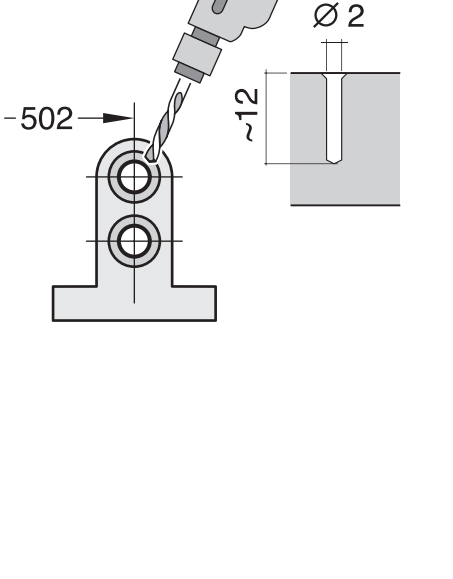

GV 640x Voll-I - 81,5 cm - GS k.-SW

de Montageanleitung
 *) Über Kundendienst erhältlich
en Installation instructions
 *) Available from customer service
fr Notice de montage
 *) Disponible par le biais du service après-vente
nl Montagevoorschrift
 *) Tegen meerprijs bij de Servicecenter verkrijgbaar
it Istruzioni per il montaggio
 *) Disponibile presso il servizio assistenza clienti
es Instrucciones de montaje
 *) Se puede adquirir a través del Servicio de Asistencia Técnica Oficial de la marca
el Οδηγίες τοποθέτησης
 *) Διατίθεται από την υπηρεσία τεχνικής εξυπηρέτησης πελατών
tr Montaj kılavuzu
 *) Yetkili servis üzerinden alınabilir
sv Monteringsanvisning
 *) kan fås via Service

c =	d =
650 mm	≥ 30 mm
660 mm	≥ 20 mm
670 mm	≥ 10 mm
680 - 725 mm	≥ 0 mm

Scheibe entfernen
remove disc
enlever le disque
Eliminar disco

max. 10 Nm

Dichtheit nach einem Spülgang prüfen.
Check for leaks after one wash cycle.
Vérifier l'étanchéité après un lavage.
Verificar la estanqueidad tras un ciclo de lavado