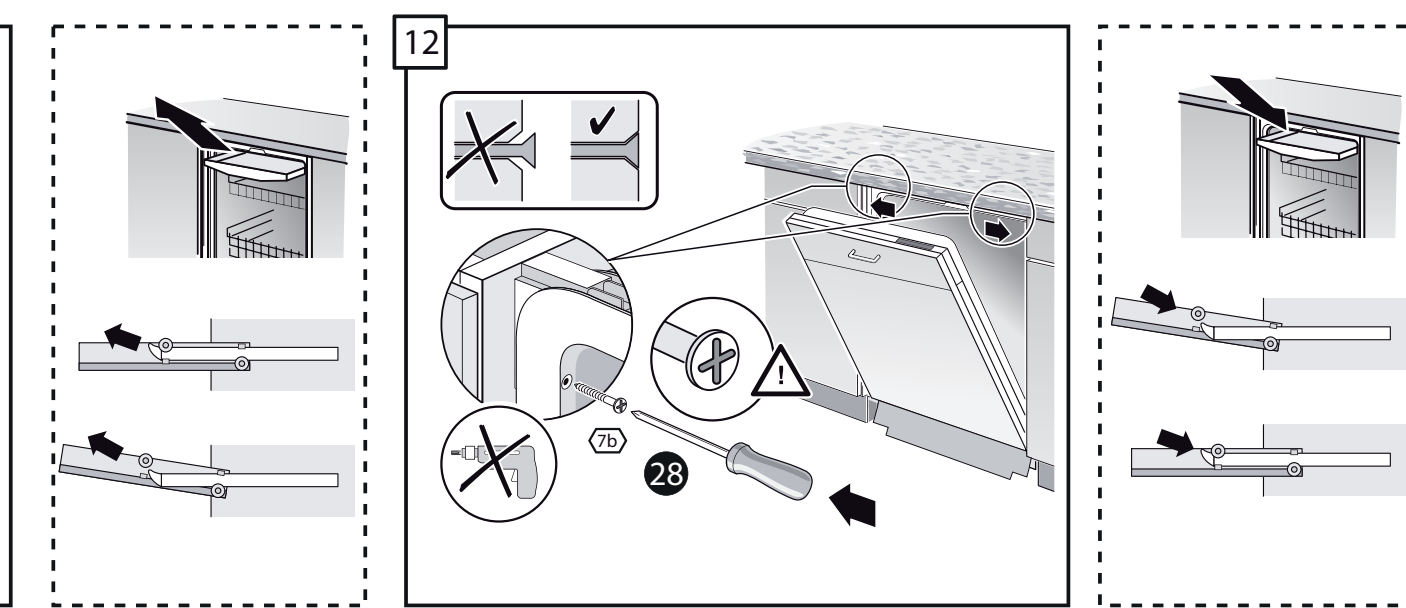

c =	d =
650 mm	≥ 30 mm
660 mm	≥ 20 mm
670 mm	≥ 10 mm
680 - 725 mm	≥ 0 mm

Scheibe entfernen
remove disc
enlever le disque
Eliminar disco

max. 10 Nm

Dichtheit nach einem Spülgang prüfen.
Check for leaks after one wash cycle.
Vérifier l'étanchéité après un lavage.
Verificar la estanqueidad tras un ciclo de lavado

*) Mat.-Nr. 00350564

EU *) Mat.-Nr. 12022522