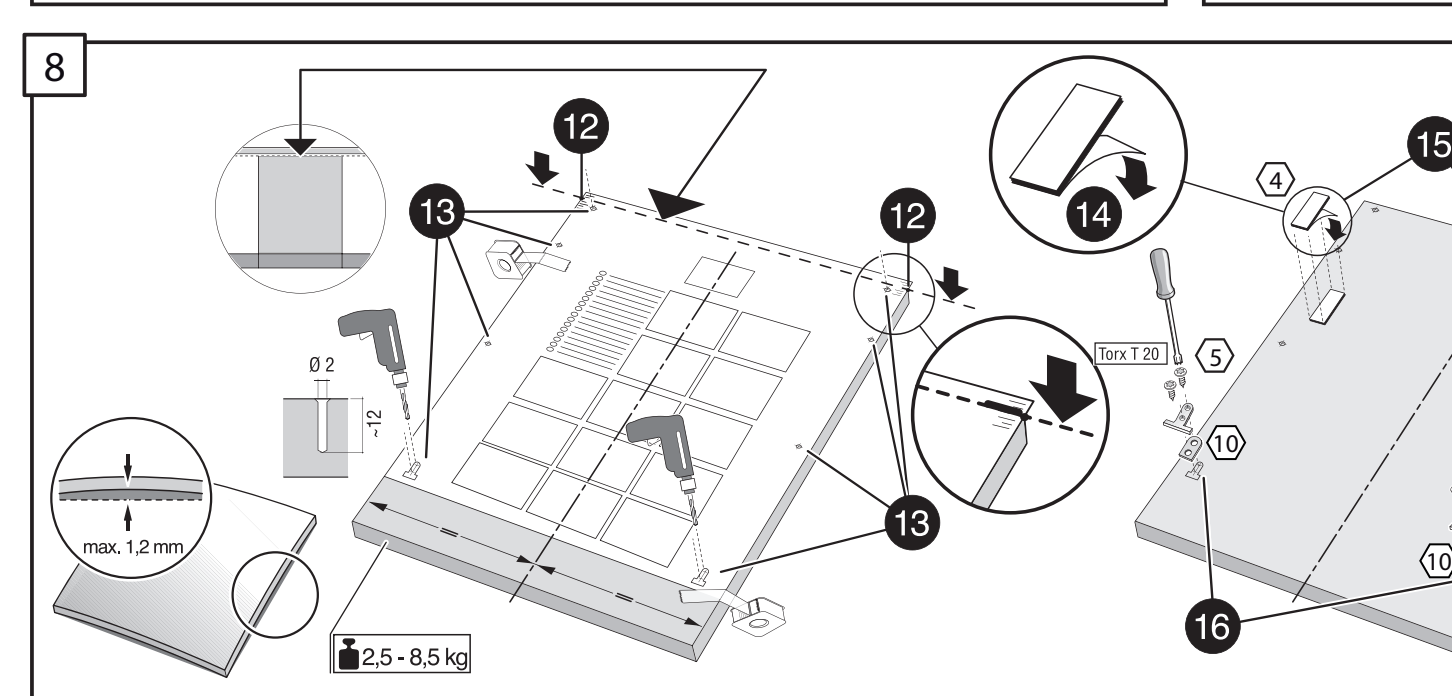

GV 640x Voll-I - 81,5 cm - GS k.-SW

de Montageanleitung
 *) Über Kundendienst erhältlich
en Installation instructions
 *) Available from customer service
fr Notice de montage
 *) Disponible par le biais du service après-vente
nl Montagevoorschrift
 *) Tegen meerprijs bij de Servicecenter verkrijgbaar
it Istruzioni per il montaggio
 *) Disponibile presso il servizio assistenza clienti
es Instrucciones de montaje
 *) Se puede adquirir a través del Servicio de Asistencia Técnica Oficial de la marca
el Οδηγίες τοποθέτησης
 *) Διατίθεται από την υπηρεσία τεχνικής εξυπηρέτησης πελατών
tr Montaj kılavuzu
 *) Yetkili servis üzerinden alınabilir
sv Monteringsanvisning
 *) kan fås via Service

c =	d =
650 mm	≥ 30 mm
660 mm	≥ 20 mm
670 mm	≥ 10 mm
680 - 725 mm	≥ 0 mm

Scheibe entfernen
remove disc
enlever le disque
Eliminar disco

max. 10 Nm

Dichtheit nach einem Spülgang prüfen.
Check for leaks after one wash cycle.
Vérifier l'étanchéité après un lavage.
Verificar la estanqueidad tras un ciclo de lavado