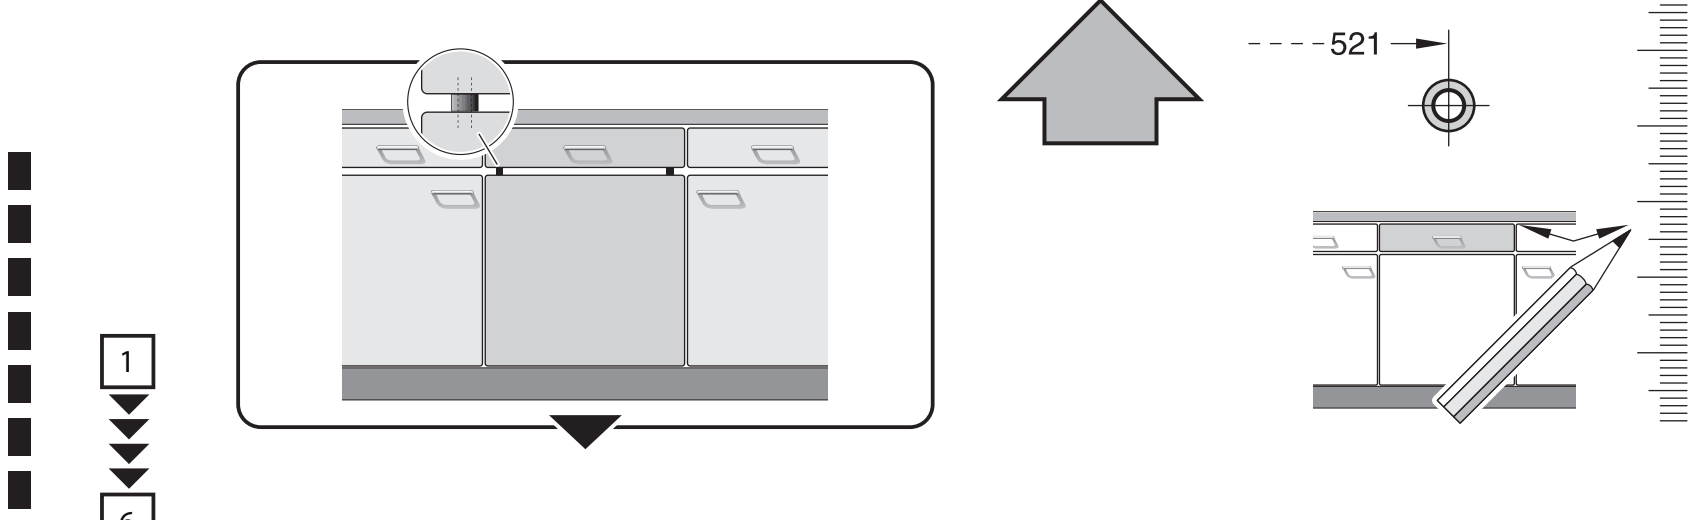

GV 640x Voll-I - 81,5 cm - GS k.-SW

de Montageanleitung
 *) Über Kundendienst erhältlich
en Installation instructions
 *) Available from customer service
fr Notice de montage
 *) Disponible par le biais du service après-vente
nl Montagevoorschrift
 *) Tegen meerprijs bij de Servicecenter verkrijgbaar
it Istruzioni per il montaggio
 *) Disponibile presso il servizio assistenza clienti
es Instrucciones de montaje
 *) Se puede adquirir a través del Servicio de Asistencia Técnica Oficial de la marca
el Οδηγίες τοποθέτησης
 *) Διατίθεται από την υπηρεσία τεχνικής εξυπηρέτησης πελατών
tr Montaj kılavuzu
 *) Yetkili servis üzerinden alınabilir
sv Monteringsanvisning
 *) kan fås via Service

c =	d =
650 mm	≥ 30 mm
660 mm	≥ 20 mm
670 mm	≥ 10 mm
680 - 725 mm	≥ 0 mm

Scheibe entfernen
remove disc
enlever le disque
Eliminar disco

max. 10 Nm

Dichtheit nach einem Spülgang prüfen.
Check for leaks after one wash cycle.
Vérifier l'étanchéité après un lavage.
Verificar la estanqueidad tras un ciclo de lavado