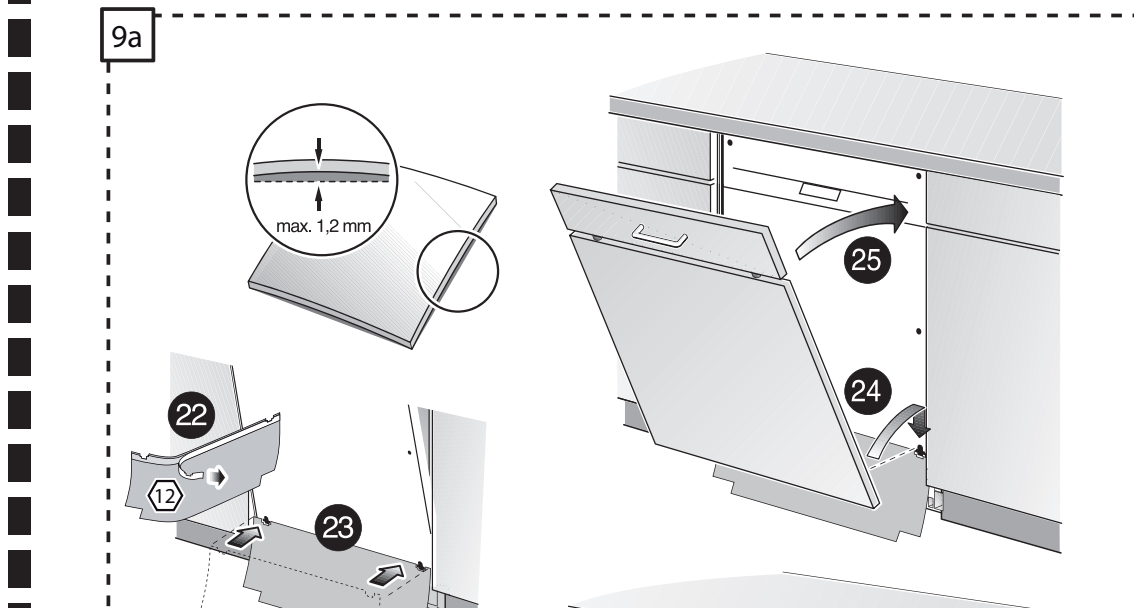

GV 640x Voll-I - 81,5 cm - GS k.-SW

de Montageanleitung
 *) Über Kundendienst erhältlich
en Installation instructions
 *) Available from customer service
fr Notice de montage
 *) Disponible par le biais du service après-vente
nl Montagevoorschrift
 *) Tegen meerprijs bij de Servicecenter verkrijgbaar
it Istruzioni per il montaggio
 *) Disponibile presso il servizio assistenza clienti
es Instrucciones de montaje
 *) Se puede adquirir a través del Servicio de Asistencia Técnica Oficial de la marca
el Οδηγίες τοποθέτησης
 *) Διατίθεται από την υπηρεσία τεχνικής εξυπηρέτησης πελατών
tr Montaj kılavuzu
 *) Yetkili servis üzerinden alınabilir
sv Monteringsanvisning
 *) kan fås via Service

c =	d =
650 mm	≥ 30 mm
660 mm	≥ 20 mm
670 mm	≥ 10 mm
680 - 725 mm	≥ 0 mm

Scheibe entfernen
remove disc
enlever le disque
Eliminar disco

max. 10 Nm

Dichtheit nach einem Spülgang prüfen.
Check for leaks after one wash cycle.
Vérifier l'étanchéité après un lavage.
Verificar la estanqueidad tras un ciclo de lavado