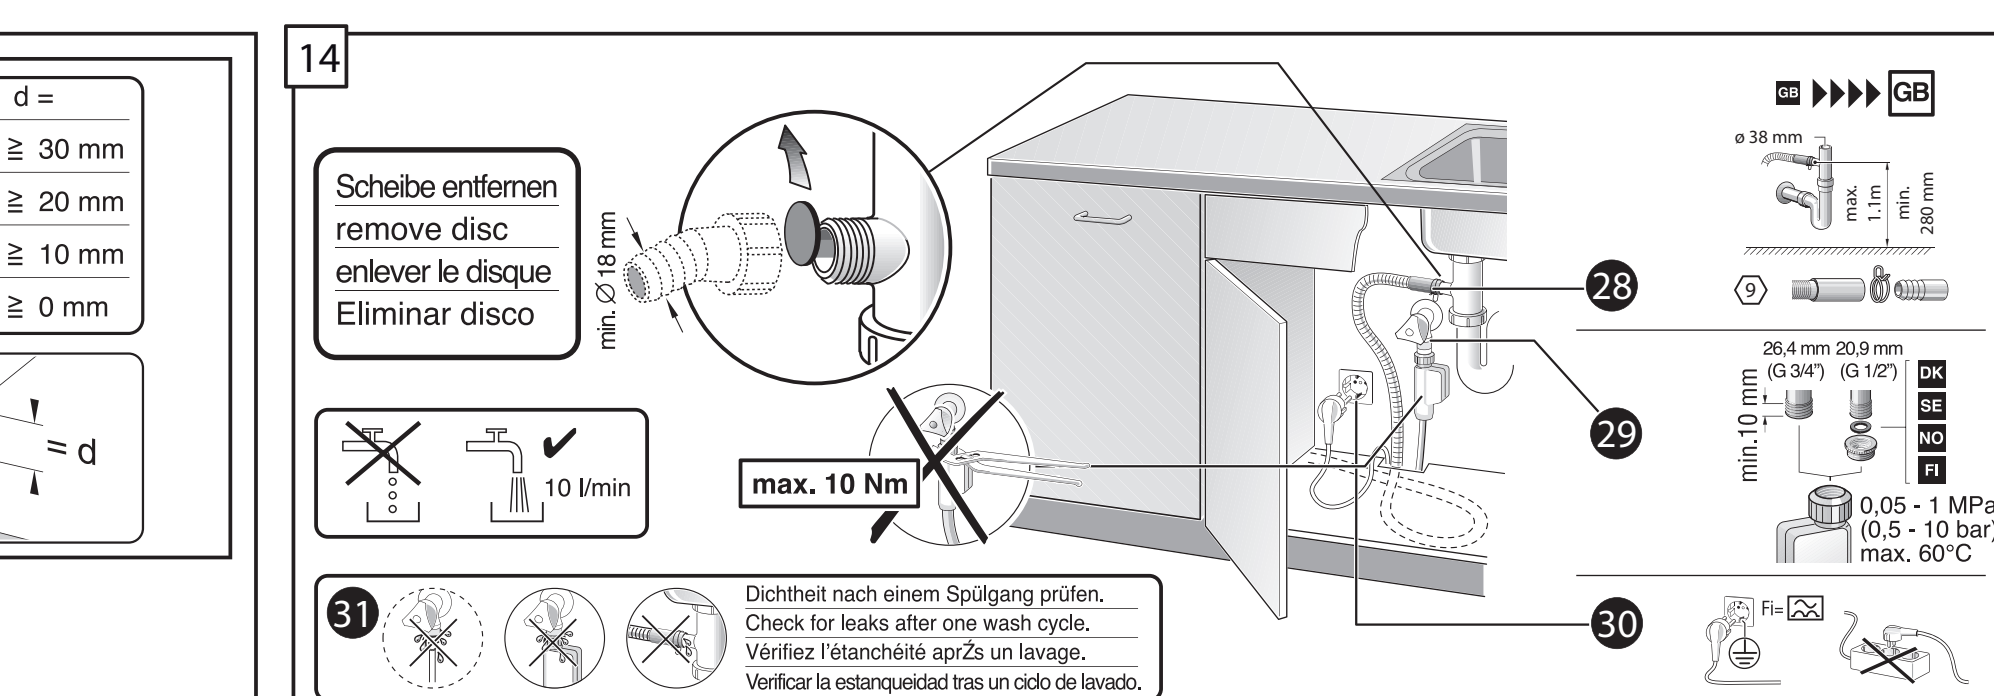

GV 640x Voll-I - 81,5 cm - GS k.-SW

de Montageanleitung
 *) Über Kundendienst erhältlich
en Installation instructions
 *) Available from customer service
fr Notice de montage
 *) Disponible par le biais du service après-vente
nl Montagevoorschrift
 *) Tegen meerprijs bij de Servicecenter verkrijgbaar
it Istruzioni per il montaggio
 *) Disponibile presso il servizio assistenza clienti
es Instrucciones de montaje
 *) Se puede adquirir a través del Servicio de Asistencia Técnica Oficial de la marca
el Οδηγίες τοποθέτησης
 *) Διατίθεται από την υπηρεσία τεχνικής εξυπηρέτησης πελατών
tr Montaj kılavuzu
 *) Yetkili servis üzerinden alınabilir
sv Monteringsanvisning
 *) kan fås via Service

c =	d =
650 mm	≥ 30 mm
660 mm	≥ 20 mm
670 mm	≥ 10 mm
680 - 725 mm	≥ 0 mm

Scheibe entfernen
remove disc
enlever le disque
Eliminar disco

max. 10 Nm

Dichtheit nach einem Spülgang prüfen.
Check for leaks after one wash cycle.
Vérifier l'étanchéité après un lavage.
Verificar la estanqueidad tras un ciclo de lavado