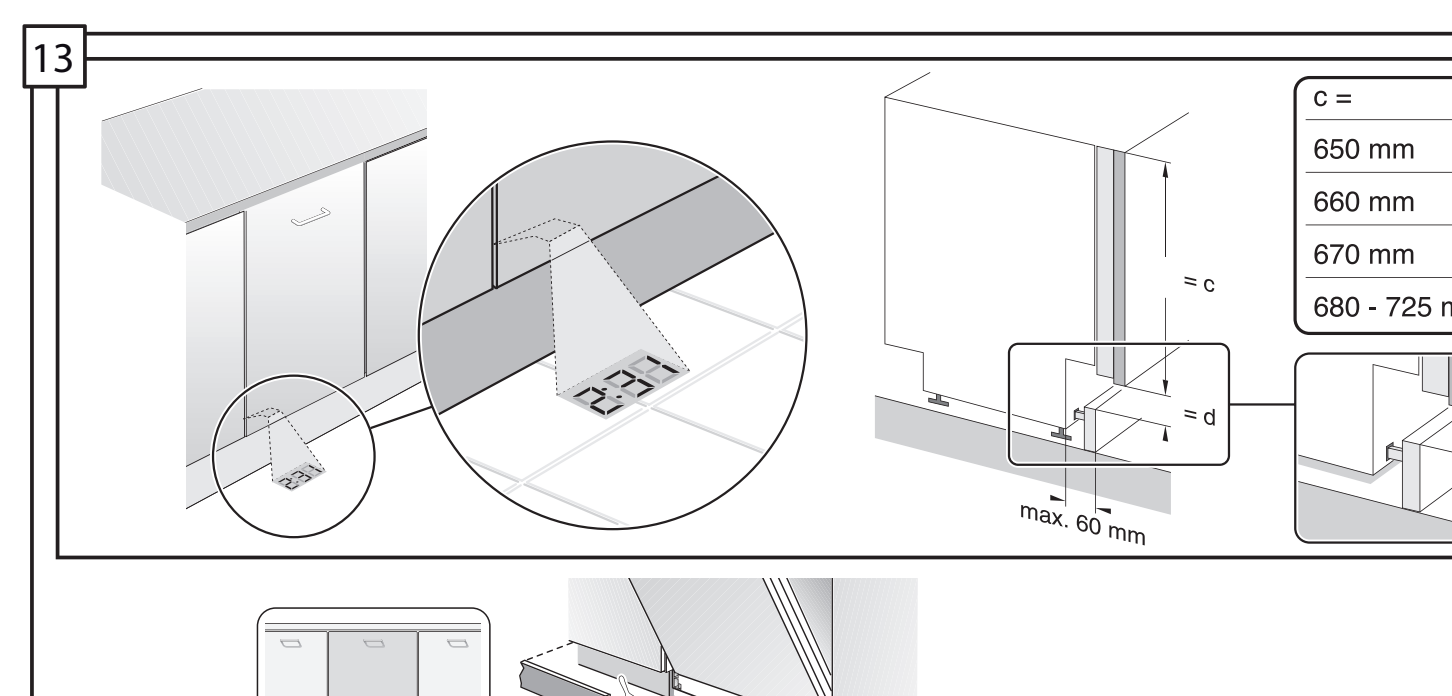

de Montageanleitung
*) Über Kundendienst erhältlich
en Installation instructions
*) Available from customer service
fr Notice de montage
*) Disponible par le biais du service après-vente
nl Montagevoorschrift
*) Tegen meerprijs bij de Servicecenter verkrijgbaar
it Istruzioni per il montaggio
*) Disponibile presso il servizio assistenza clienti
es Instrucciones de montaje
*) Se puede adquirir a través del Servicio de Asistencia Técnica Oficial de la marca
el Οδηγίες τοποθέτησης
*) Διατίθεται από την υπηρεσία τεχνικής εξυπηρέτησης πελατών
tr Montaj kılavuzu
*) Yetkili servis üzerinden alınabilir
sv Monteringsanvisning
*) kan fås via Service

no Monteringsanvisning
*) fåes hos kundeservice
da Monteringsvejledning
*) Kan købes hos serviceafdelingen
pl Asennusohje
*) Saatavissa huoltopalvelusta
cs Montážní návod
*) K dispozici přes servisní službu
sk Návod na montáž
*) Dostanete v službe zákazníkom
hu Szerelési utasítás
*) A vevőszolgálaton keresztül kapható:
ro Instrucțiune de montaj
*) obținabilă la serviciul pentru clienți
ru Уputa за монтажу
*) можно получить в сервисном центре
uk Інструкція з монтажу
*) Можна отримати через сервісну службу
az Quraşdırma təlimatları
*) Müştəri xidmətlərindən əldə oluna bilər

si Navodilo za montažo
*) Lahko nabavite v servisni službi
mk Упутство за монтажа
*) Se dobiva prilikom servisa za kupovачи
sq Udhëzues për montim
*) Sigurohet nëpërmjet servisit
et Monteerimisjuhend
*) küsige klientiteenidusest
lv Montavimo instrukcija
*) Ji galima gauti klientų aptarnavimo servise
lt Montavimo pamąschia
*) Var gauti serviso tarnyboje
ru Инструкция по монтажу
*) Можно получить в сервисном центре
uk Інструкція з монтажу
*) Можна отримати через сервісну службу
az Quraşdırma təlimatları
*) Müştəri xidmətlərindən əldə oluna bilər

uz O'rnatish yo'riqnomasi
*) Lohozlarga xizmat ko'rsatish markazida mavjud
ka მონტაჟის ხელმძღვანელობა
*) სერვის ცენტრში
ky Үлөттүк кызмат
*) прoстaвляeтcя oт cлужбaтa зa oбслуживaниe нa клиентa
fa راهنمای نصب
*) از مرکز خدمات پس از فروش تهیه فرمایید
ar تعليمات التركيب
*) يمكن طلبها من مركز خدمة العملاء
id Instruksi Pemasangan
*) bisa didapatkan melalui Customer Service
th อยากรู้วิธีการติดตั้ง
*) สามารถสอบถามได้ที่
ko 설치 설명서
*) 고객센터 센터에서 구입 가능
zh-tw 安裝說明書
*) 可向售後服務站索取