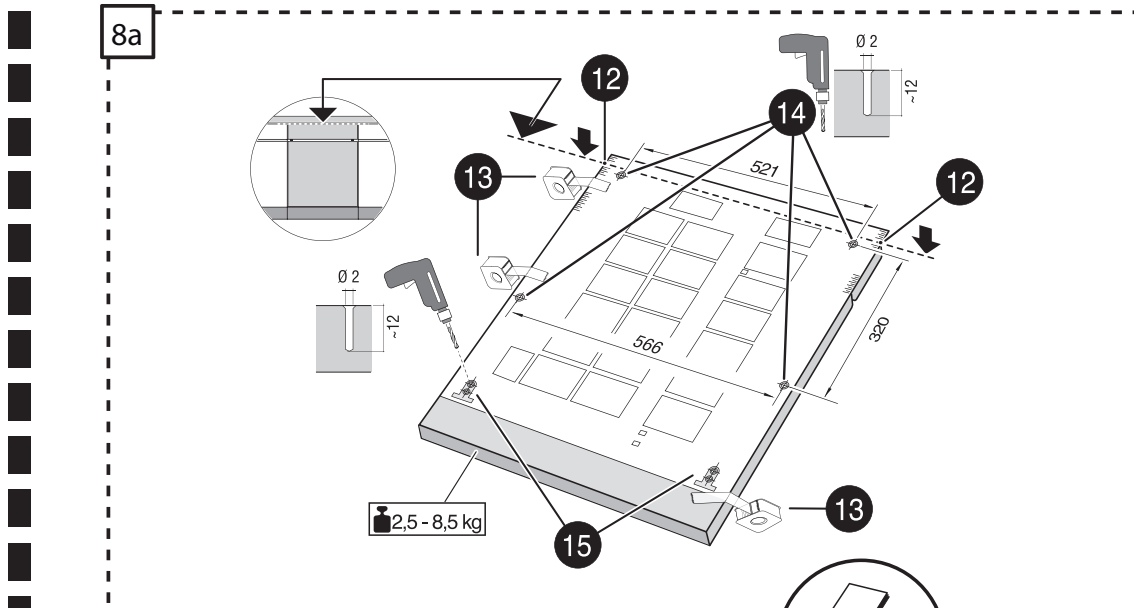

GV 640x Voll-I - 81,5 cm - GS k.-SW

de Montageanleitung
 *) Über Kundendienst erhältlich
en Installation instructions
 *) Available from customer service
fr Notice de montage
 *) Disponible par le biais du service après-vente
nl Montagevoorschrift
 *) Tegen meerprijs bij de Servicecenter verkrijgbaar
it Istruzioni per il montaggio
 *) Disponibile presso il servizio assistenza clienti
es Instrucciones de montaje
 *) Se puede adquirir a través del Servicio de Asistencia Técnica Oficial de la marca
el Οδηγίες τοποθέτησης
 *) Διατίθεται από την υπηρεσία τεχνικής εξυπηρέτησης πελατών
tr Montaj kılavuzu
 *) Yetkili servis üzerinden alınabilir
sv Monteringsanvisning
 *) kan fås via Service

c =	d =
650 mm	≥ 30 mm
660 mm	≥ 20 mm
670 mm	≥ 10 mm
680 - 725 mm	≥ 0 mm

Scheibe entfernen
remove disc
enlever le disque
Eliminar disco

max. 10 Nm

Dichtheit nach einem Spülgang prüfen.
Check for leaks after one wash cycle.
Vérifier l'étanchéité après un lavage.
Verificar la estanqueidad tras un ciclo de lavado