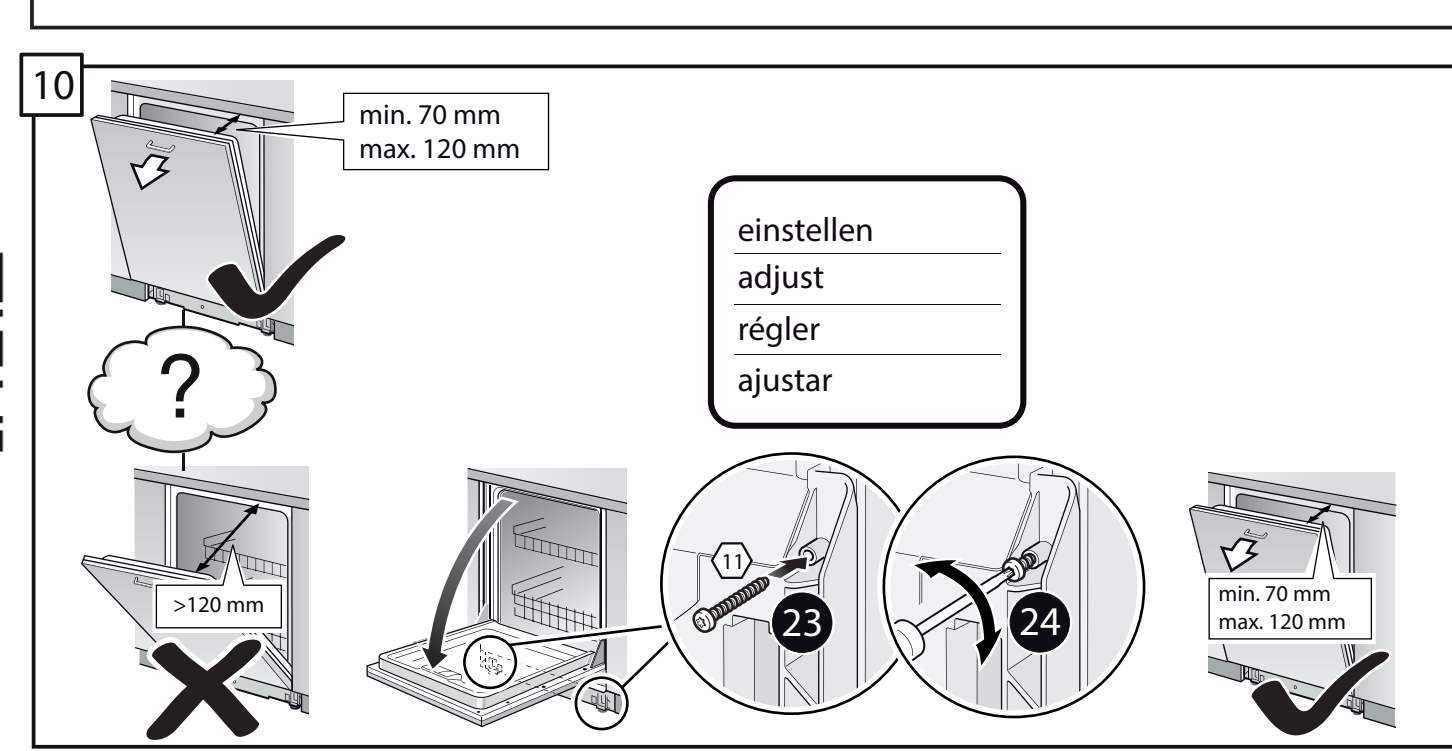

de Montageanleitung
*) Über Kundendienst erhältlich
en Installation instructions
*) Available from customer service
fr Notice de montage
*) Disponible par le biais du service après-vente
nl Montagevoorschrift
*) Tegen meerprijs bij de Servicecenter verkrijgbaar
it Istruzioni per il montaggio
*) Disponibile presso il servizio assistenza clienti
es Instrucciones de montaje
*) Se puede adquirir a través del Servicio de Asistencia Técnica Oficial de la marca
el Οδηγίες τοποθέτησης
*) Διατίθεται από την υπηρεσία τεχνικής εξυπηρέτησης πελατών
tr Montaj kılavuzu
*) Yetkili servis üzerinden alınabilir
sv Monteringsanvisning
*) kan fås via Service

no Monteringsanvisning
*) fåes hos kundeservice
da Monteringsvejledning
*) Kan købes hos serviceafdelingen
pl Asennusohje
*) Saatavissa huoltopalvelusta
cs Montážní návod
*) K dispozici přes servisní službu
sk Návod na montáž
*) Dostanete v službe zákazníkom
hu Szerelési utasítás
*) A vevőszolgálaton keresztül kapható:
ro Instrucțiune de montaj
*) obținabilă la serviciul pentru clienți
ru Уputa за монтажу
*) можно получить в сервисном центре
uk Інструкція з монтажу
*) Можна отримати через сервісну службу
az Quraşdırma təlimatları
*) Müştəri xidmətlərindən əldə oluna bilər

si Navodilo za montažo
*) Lahko nabavite v servisni službi
mk Упутство за монтажа
*) Se dobiva prilikom servisa za kupovачи
sq Udhëzues për montim
*) Sigurohet nëpërmjet servisit
et Monteerimisjuhend
*) küsige klientiteenidusest
lv Montavimo instrukcija
*) Ji galima gauti klientų aptarnavimo servise
lt Montavimo pamąschia
*) Var gauti serviso tarnyboje
ru Инструкция по монтажу
*) Можно получить в сервисном центре
uk Інструкція з монтажу
*) Можна отримати через сервісну службу
az Quraşdırma təlimatları
*) Müştəri xidmətlərindən əldə oluna bilər

uz O'rnatish yo'riqnomasi
*) Lohozlarga xizmat ko'rsatish markazida mavjud
ka მონტაჟის ხელმძღვანელობა
*) სერვის ცენტრში
ky Үлөттүк кызмат
*) прoстaвляeтcя oт cлужбaтa зa oбслуживaниe нa клиентa
fa راهنمای نصب
*) از مرکز خدمات پس از فروش تهیه فرمایید
ar تعليمات التركيب
*) يمكن طلبها من مركز خدمة العملاء
id Instruksi Pemasangan
*) bisa didapatkan melalui Customer Service
th อยากรู้วิธีการติดตั้ง
*) สามารถสอบถามได้ที่
ko 설치 설명서
*) 고객센터 센터에서 구입 가능
zh-tw 安裝說明書
*) 可向售後服務站索取