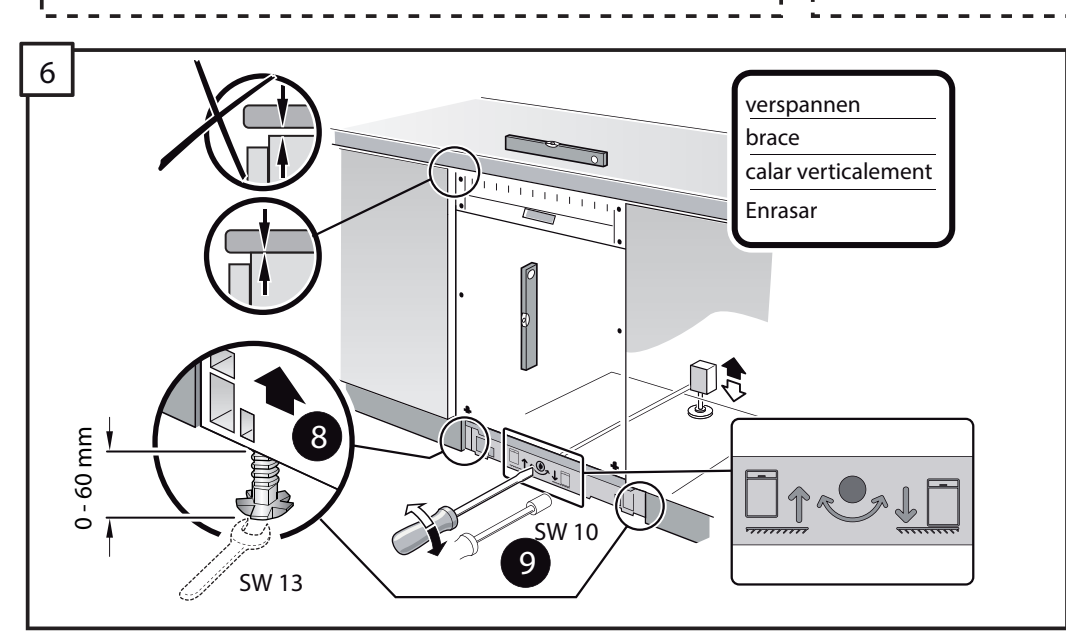

c =	d =
650 mm	≥ 30 mm
660 mm	≥ 20 mm
670 mm	≥ 10 mm
680 - 725 mm	≥ 0 mm

Scheibe entfernen
remove disc
enlever le disque
Eliminar disco

max. 10 Nm

Dichtheit nach einem Spülgang prüfen.
Check for leaks after one wash cycle.
Vérifier l'étanchéité après un lavage.
Verificar la estanqueidad tras un ciclo de lavado

*) Mat.-Nr. 00350564

EU *) Mat.-Nr. 12022522