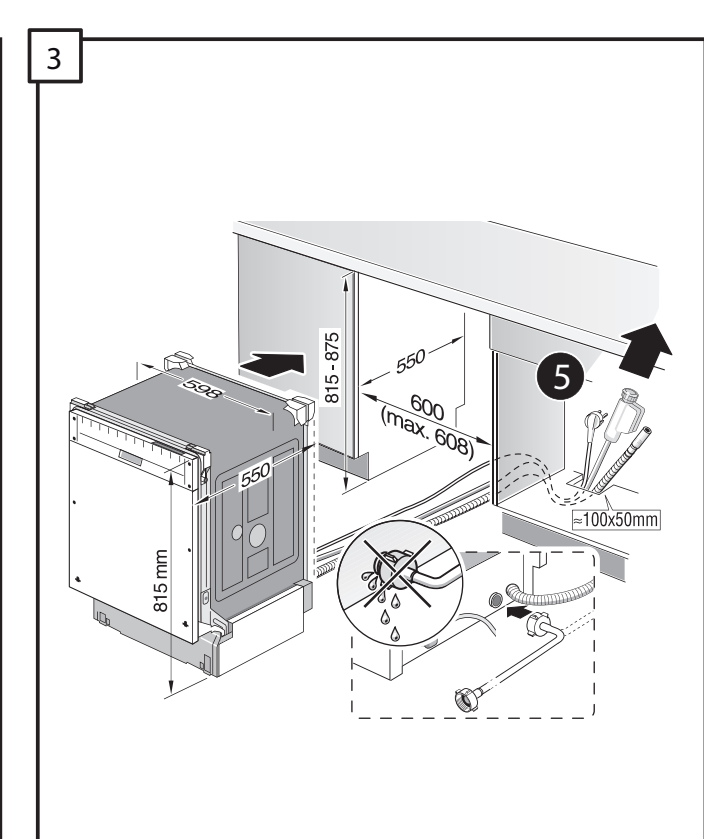

GV 640x Voll-I - 81,5 cm - GS k.-SW

de Montageanleitung
 *) Über Kundendienst erhältlich
en Installation instructions
 *) Available from customer service
fr Notice de montage
 *) Disponible par le biais du service après-vente
nl Montagevoorschrift
 *) Tegen meerprijs bij de Servicecenter verkrijgbaar
it Istruzioni per il montaggio
 *) Disponibile presso il servizio assistenza clienti
es Instrucciones de montaje
 *) Se puede adquirir a través del Servicio de Asistencia Técnica Oficial de la marca
el Οδηγίες τοποθέτησης
 *) Διατίθεται από την υπηρεσία τεχνικής εξυπηρέτησης πελατών
tr Montaj kılavuzu
 *) Yetkili servis üzerinden alınabilir
sv Monteringsanvisning
 *) kan fås via Service

c =	d =
650 mm	≥ 30 mm
660 mm	≥ 20 mm
670 mm	≥ 10 mm
680 - 725 mm	≥ 0 mm

Scheibe entfernen
remove disc
enlever le disque
Eliminar disco

max. 10 Nm

Dichtheit nach einem Spülgang prüfen.
Check for leaks after one wash cycle.
Vérifier l'étanchéité après un lavage.
Verificar la estanqueidad tras un ciclo de lavado