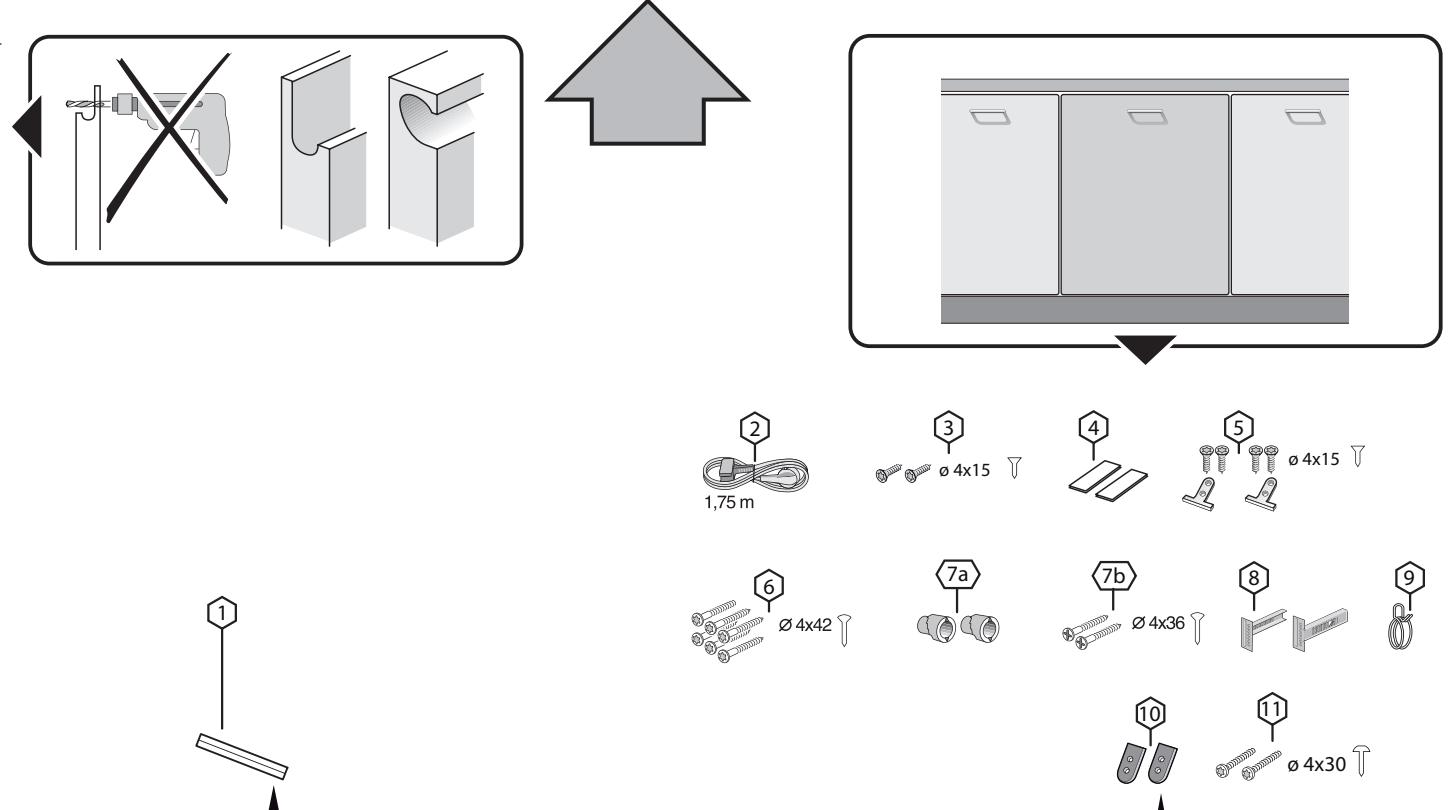

GV 640x Voll-I - 81,5 cm - GS k.-SW

de Montageanleitung
 *) Über Kundendienst erhältlich
en Installation instructions
 *) Available from customer service
fr Notice de montage
 *) Disponible par le biais du service après-vente
nl Montagevoorschrift
 *) Tegen meerprijs bij de Servicecenter verkrijgbaar
it Istruzioni per il montaggio
 *) Disponibile presso il servizio assistenza clienti
es Instrucciones de montaje
 *) Se puede adquirir a través del Servicio de Asistencia Técnica Oficial de la marca
el Οδηγίες τοποθέτησης
 *) Διατίθεται από την υπηρεσία τεχνικής εξυπηρέτησης πελατών
tr Montaj kılavuzu
 *) Yetkili servis üzerinden alınabilir
sv Monteringsanvisning
 *) kan fås via Service

c =	d =
650 mm	≥ 30 mm
660 mm	≥ 20 mm
670 mm	≥ 10 mm
680 - 725 mm	≥ 0 mm

Scheibe entfernen
remove disc
enlever le disque
Eliminar disco

max. 10 Nm

Dichtheit nach einem Spülgang prüfen.
Check for leaks after one wash cycle.
Vérifier l'étanchéité après un lavage.
Verificar la estanqueidad tras un ciclo de lavado