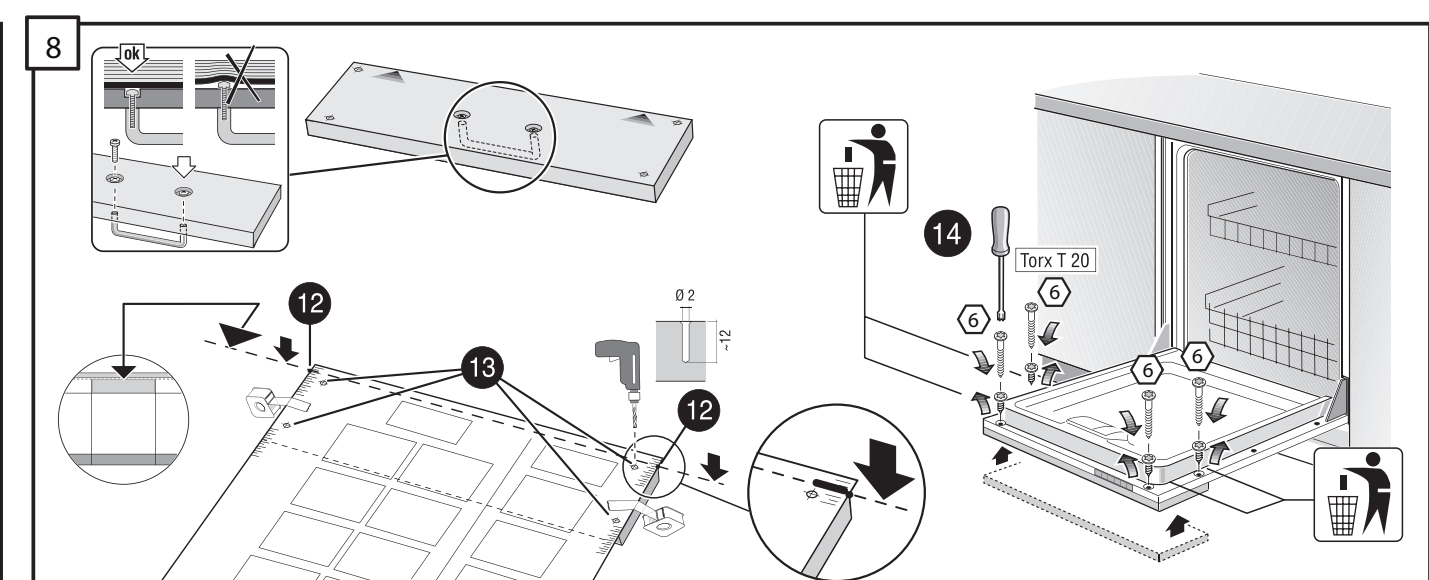

GV 640x Voll-I - 81,5 cm - GS k.-SW

de Montageanleitung
 *) Über Kundendienst erhältlich
en Installation instructions
 *) Available from customer service
fr Notice de montage
 *) Disponible par le biais du service après-vente
nl Montagevoorschrift
 *) Tegen meerprijs bij de Servicecenter verkrijgbaar
it Istruzioni per il montaggio
 *) Disponibile presso il servizio assistenza clienti
es Instrucciones de montaje
 *) Se puede adquirir a través del Servicio de Asistencia Técnica Oficial de la marca
el Οδηγίες τοποθέτησης
 *) Διατίθεται από την υπηρεσία τεχνικής εξυπηρέτησης πελατών
tr Montaj kılavuzu
 *) Yetkili servis üzerinden alınabilir
sv Monteringsanvisning
 *) kan fås via Service

c =	d =
650 mm	≥ 30 mm
660 mm	≥ 20 mm
670 mm	≥ 10 mm
680 - 725 mm	≥ 0 mm

Scheibe entfernen
remove disc
enlever le disque
Eliminar disco

max. 10 Nm

Dichtheit nach einem Spülgang prüfen.
Check for leaks after one wash cycle.
Vérifier l'étanchéité après un lavage.
Verificar la estanqueidad tras un ciclo de lavado