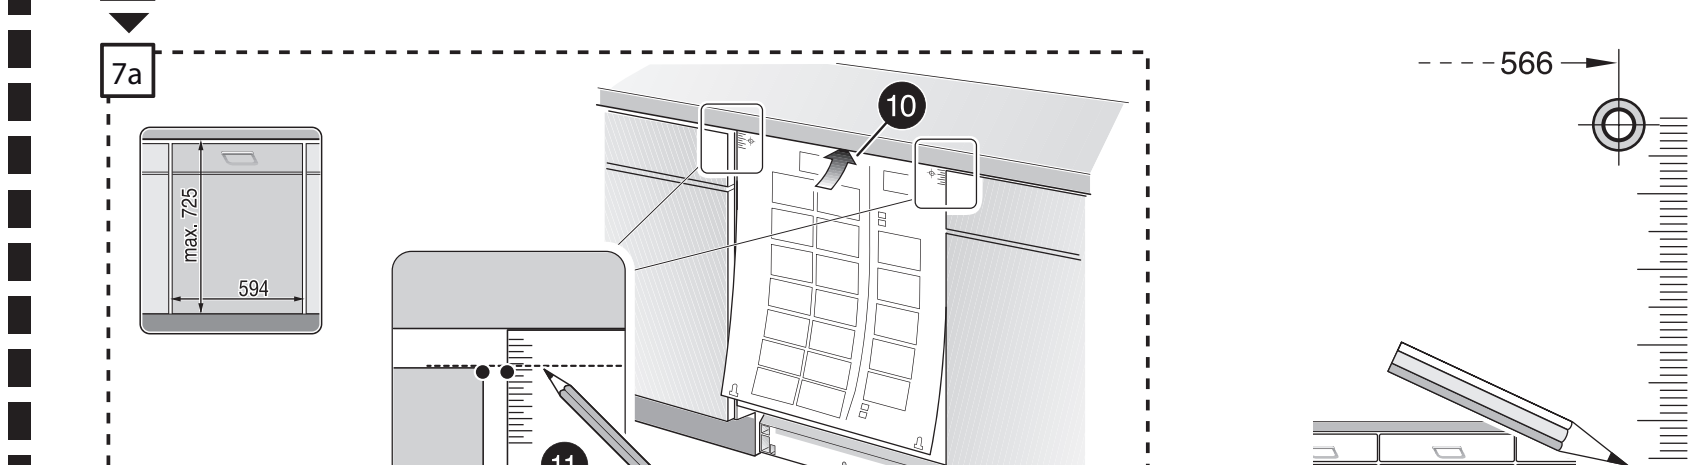

GV 640x Voll-I - 81,5 cm - GS k.-SW

de Montageanleitung
 *) Über Kundendienst erhältlich
en Installation instructions
 *) Available from customer service
fr Notice de montage
 *) Disponible par le biais du service après-vente
nl Montagevoorschrift
 *) Tegen meerprijs bij de Servicecenter verkrijgbaar
it Istruzioni per il montaggio
 *) Disponibile presso il servizio assistenza clienti
es Instrucciones de montaje
 *) Se puede adquirir a través del Servicio de Asistencia Técnica Oficial de la marca
el Οδηγίες τοποθέτησης
 *) Διατίθεται από την υπηρεσία τεχνικής εξυπηρέτησης πελατών
tr Montaj kılavuzu
 *) Yetkili servis üzerinden alınabilir
sv Monteringsanvisning
 *) kan fås via Service

c =	d =
650 mm	≥ 30 mm
660 mm	≥ 20 mm
670 mm	≥ 10 mm
680 - 725 mm	≥ 0 mm

Scheibe entfernen
remove disc
enlever le disque
Eliminar disco

max. 10 Nm

Dichtheit nach einem Spülgang prüfen.
Check for leaks after one wash cycle.
Vérifier l'étanchéité après un lavage.
Verificar la estanqueidad tras un ciclo de lavado