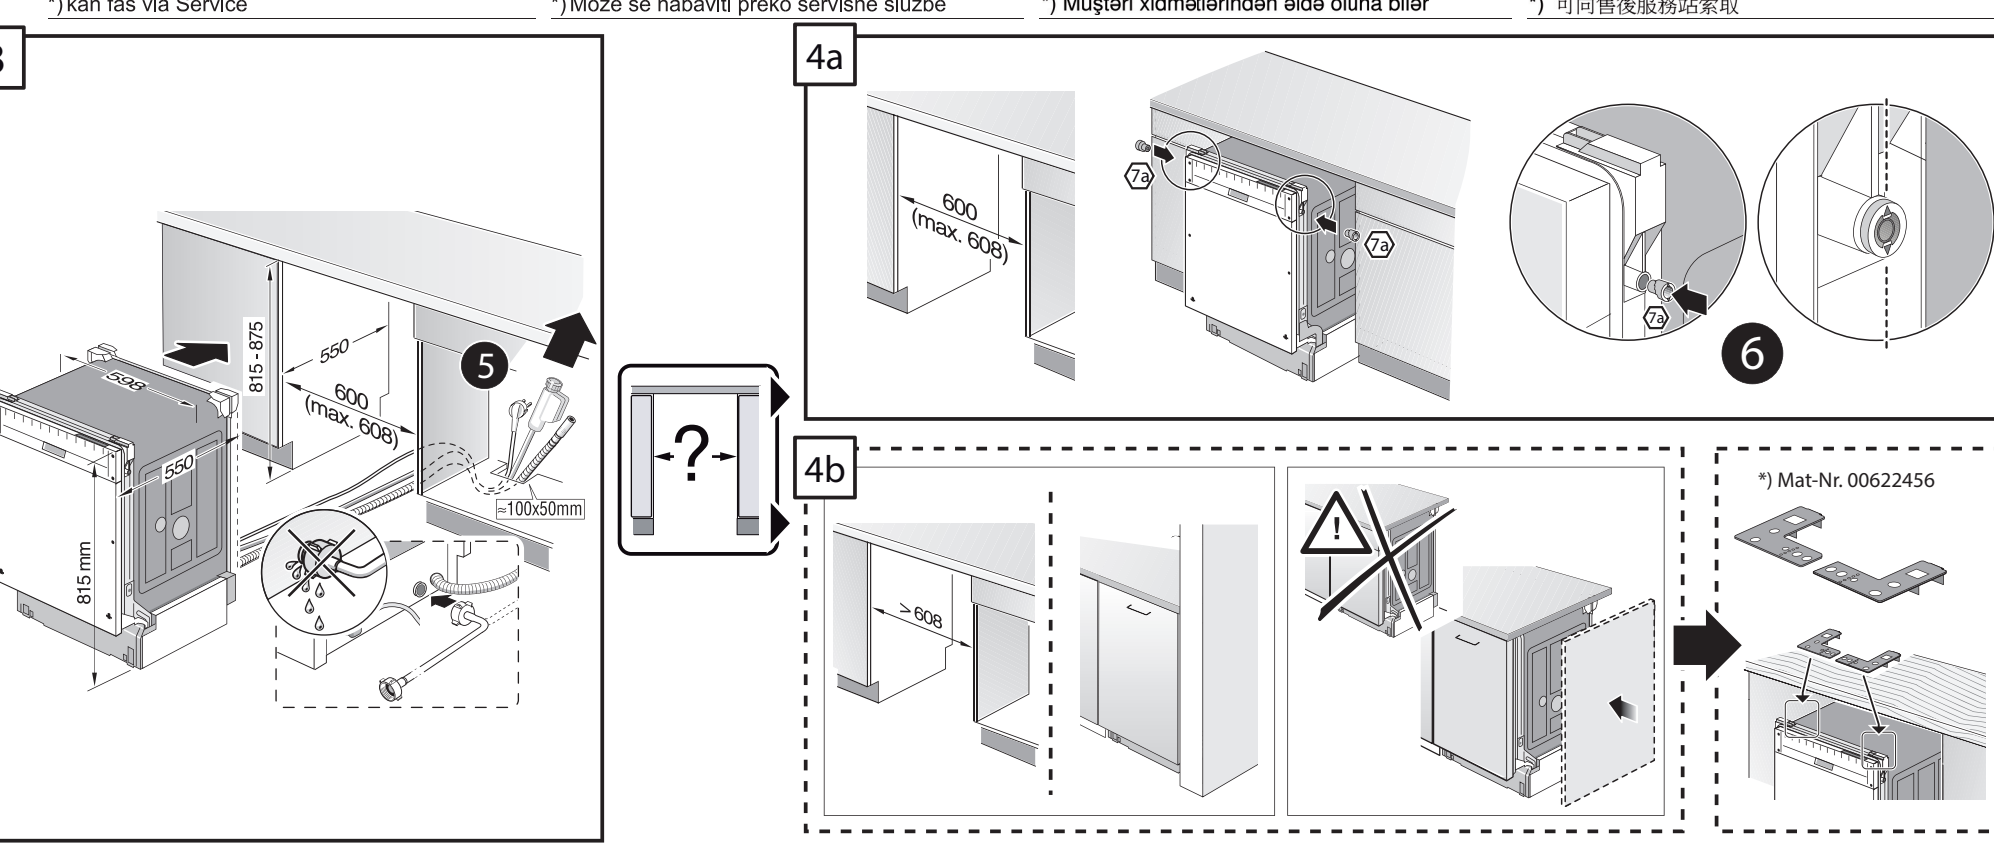

de Montageanleitung
*) Über Kundendienst erhältlich
en Installation instructions
*) Available from customer service
fr Notice de montage
*) Disponible par le biais du service après-vente
nl Montagevoorschrift
*) Tegen meerprijs bij de Servicecenter verkrijgbaar
it Istruzioni per il montaggio
*) Disponibile presso il servizio assistenza clienti
es Instrucciones de montaje
*) Se puede adquirir a través del Servicio de Asistencia Técnica Oficial de la marca
el Οδηγίες τοποθέτησης
*) Διατίθεται από την υπηρεσία τεχνικής εξυπηρέτησης πελατών
tr Montaj kılavuzu
*) Yetkili servis üzerinden alınabilir
sv Monteringsanvisning
*) kan fås via Service

no Monteringsanvisning
*) fåes hos kundeservice
da Monteringsvejledning
*) Kan købes hos serviceafdelingen
pl Asennusohje
*) Saatavissa huoltopalvelusta
cs Montážní návod
*) K dispozici přes servisní službu
sk Návod na montáž
*) Dostanete v službe zákazníkom
hu Szerelési utasítás
*) A vevőszolgálaton keresztül kapható:
ro Instrucțiune de montaj
*) obținabilă la serviciul pentru clienți
ru Уputa за монтажу
*) можно получить в сервисном центре
uk Інструкція з монтажу
*) Можна отримати через сервісну службу
az Quraşdırma təlimatları
*) Müştəri xidmətlərindən əldə oluna bilər

si Navodilo za montažo
*) Lahko nabavite v servisni službi
mk Упутство за монтажа
*) Se dobiva prilikom servisa za kupovачи
sq Udhëzues për montim
*) Sigurohet nëpërmjet servisit
et Monteerimisjuhend
*) küsige klientiteenidusest
lv Montavimo instrukcija
*) Ji galima gauti klientų aptarnavimo servise
lt Montavimo pamąschia
*) Var gauti serviso tarnyboje
ru Инструкция по монтажу
*) Можно получить в сервисном центре
uk Інструкція з монтажу
*) Можна отримати через сервісну службу
az Quraşdırma təlimatları
*) Müştəri xidmətlərindən əldə oluna bilər

uz O'rnatish yo'riqnomasi
*) Lohozlarga xizmat ko'rsatish markazida mavjud
ka მონტაჟის ხელმძღვანელობა
*) სერვის ცენტრში
ky Үлөттүк кызмат
*) прoстaвляeтcя oт cлужбaтa зa oбслуживaниe нa клиентa
fa راهنمای نصب
*) از مرکز خدمات پس از فروش تهیه فرمایید
ar تعليمات التركيب
*) يمكن طلبها من مركز خدمة العملاء
id Instruksi Pemasangan
*) bisa didapatkan melalui Customer Service
th อยากรู้วิธีการติดตั้ง
*) สามารถสอบถามได้ที่
ko 설치 설명서
*) 고객센터 센터에서 구입 가능
zh-tw 安裝說明書
*) 可向售後服務站索取