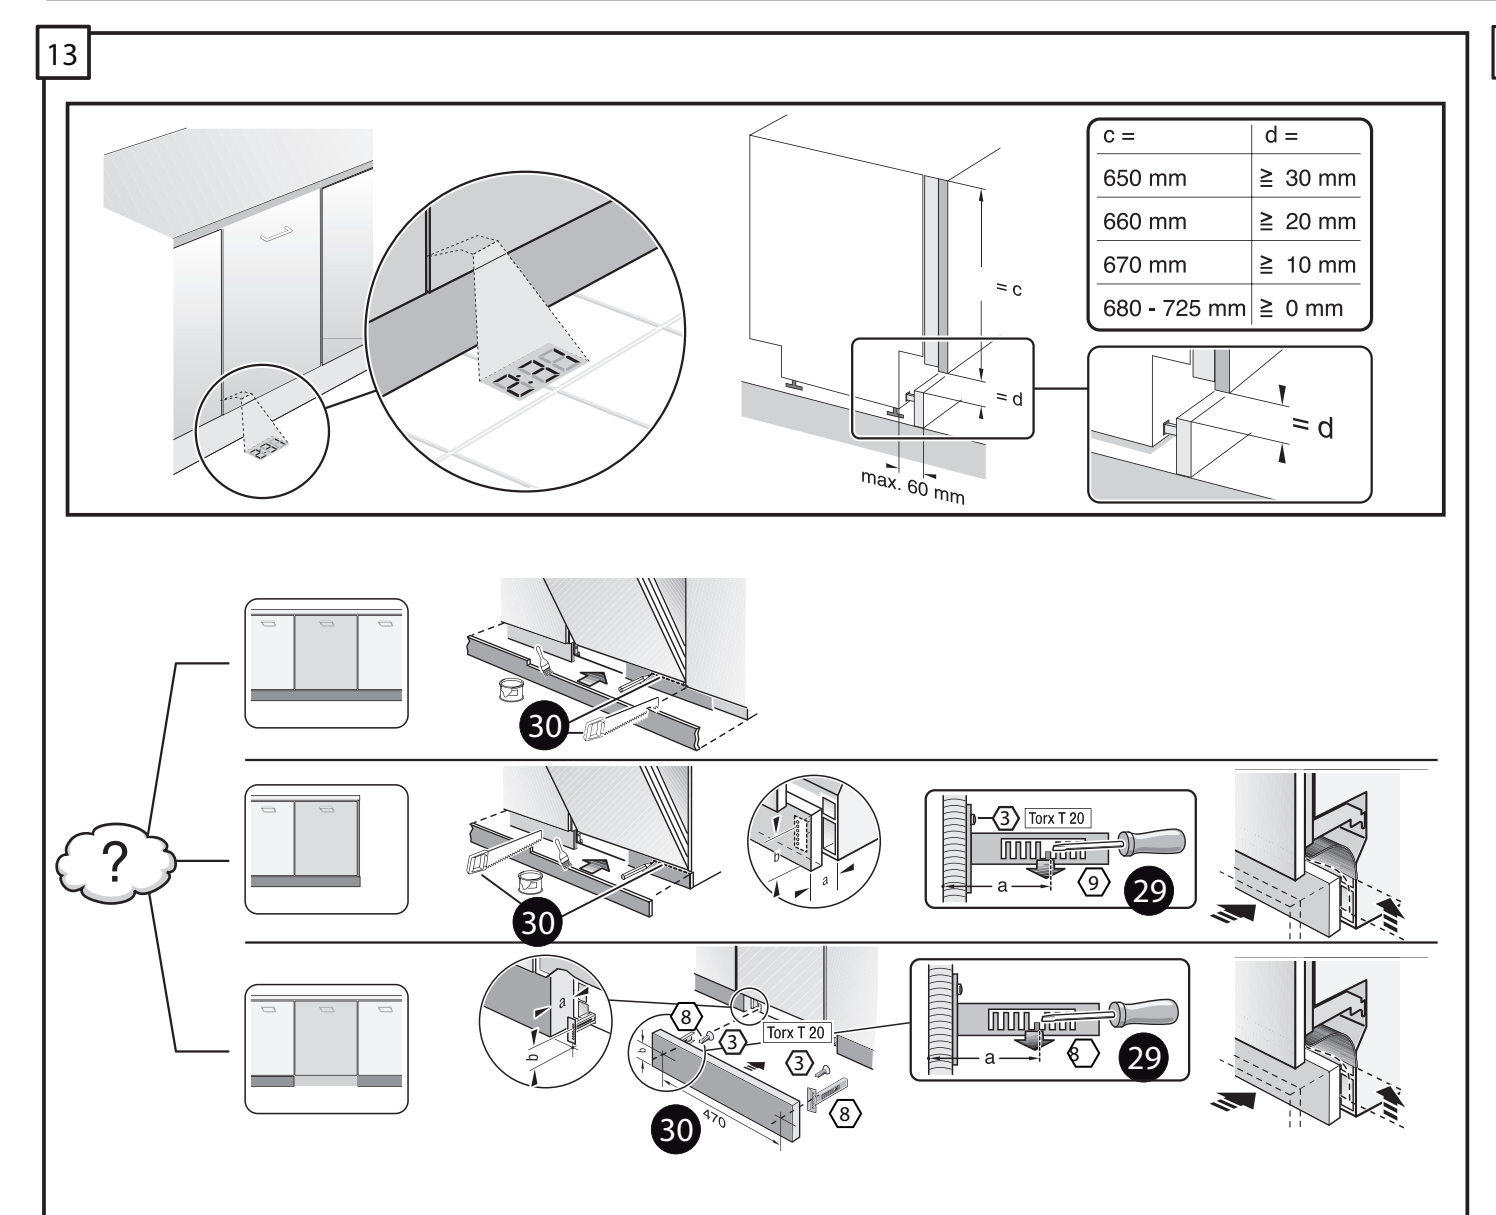

GV 640x Voll-I - 81,5 cm - GS k.-SW

de Montageanleitung
 *) Über Kundendienst erhältlich
en Installation instructions
 *) Available from customer service
fr Notice de montage
 *) Disponible par le biais du service après-vente
nl Montagevoorschrift
 *) Tegen meerprijs bij de Servicecenter verkrijgbaar
it Istruzioni per il montaggio
 *) Disponibile presso il servizio assistenza clienti
es Instrucciones de montaje
 *) Se puede adquirir a través del Servicio de Asistencia Técnica Oficial de la marca
el Οδηγίες τοποθέτησης
 *) Διατίθεται από την υπηρεσία τεχνικής εξυπηρέτησης πελατών
tr Montaj kılavuzu
 *) Yetkili servis üzerinden alınabilir
sv Monteringsanvisning
 *) kan fås via Service

c =	d =
650 mm	≥ 30 mm
660 mm	≥ 20 mm
670 mm	≥ 10 mm
680 - 725 mm	≥ 0 mm

Scheibe entfernen
remove disc
enlever le disque
Eliminar disco

max. 10 Nm

Dichtheit nach einem Spülgang prüfen.
Check for leaks after one wash cycle.
Vérifier l'étanchéité après un lavage.
Verificar la estanqueidad tras un ciclo de lavado