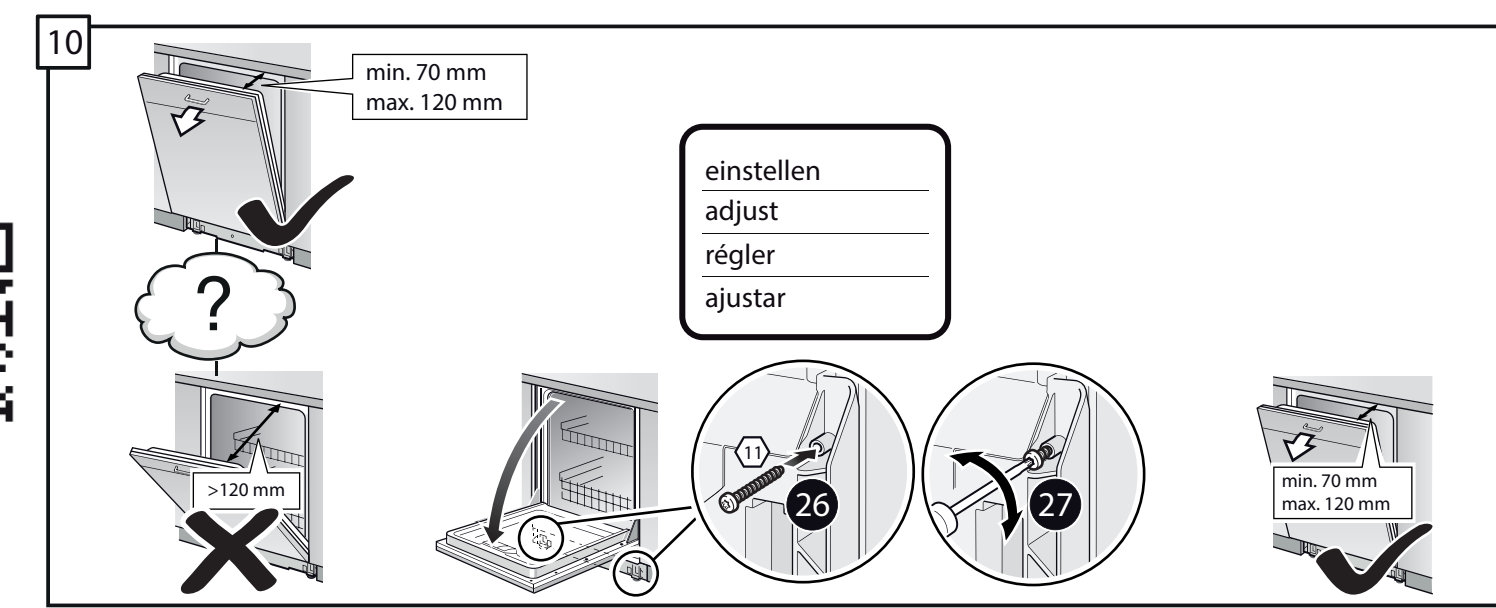

GV 640x Voll-I - 81,5 cm - GS k.-SW

de Montageanleitung
 *) Über Kundendienst erhältlich
en Installation instructions
 *) Available from customer service
fr Notice de montage
 *) Disponible par le biais du service après-vente
nl Montagevoorschrift
 *) Tegen meerprijs bij de Servicecenter verkrijgbaar
it Istruzioni per il montaggio
 *) Disponibile presso il servizio assistenza clienti
es Instrucciones de montaje
 *) Se puede adquirir a través del Servicio de Asistencia Técnica Oficial de la marca
el Οδηγίες τοποθέτησης
 *) Διατίθεται από την υπηρεσία τεχνικής εξυπηρέτησης πελατών
tr Montaj kılavuzu
 *) Yetkili servis üzerinden alınabilir
sv Monteringsanvisning
 *) kan fås via Service

c =	d =
650 mm	≥ 30 mm
660 mm	≥ 20 mm
670 mm	≥ 10 mm
680 - 725 mm	≥ 0 mm

Scheibe entfernen
remove disc
enlever le disque
Eliminar disco

max. 10 Nm

Dichtheit nach einem Spülgang prüfen.
Check for leaks after one wash cycle.
Vérifier l'étanchéité après un lavage.
Verificar la estanqueidad tras un ciclo de lavado