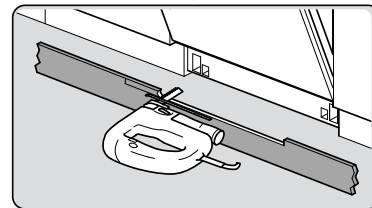

Torx
T 20

verspannen
brace
calar verticalement
Enrasar

Ø4X30

Torx
T 20

Ø4X36

Ø4X15

Torx
T 20

Dichtheit prüfen
Check for leaks
Verifiez l'étanchéité
Verificar la estanqueidad