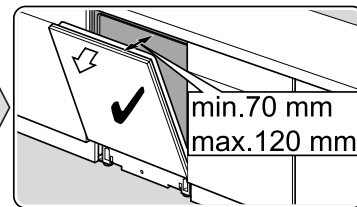

Torx
T 20

verspannen
brace
calar verticalement
Enrasar

Ø4X30

Torx
T 20

Ø4X36

Ø4X15

Torx
T 20

Dichtheit prüfen
Check for leaks
Verifiez l'étanchéité
Verificar la estanqueidad