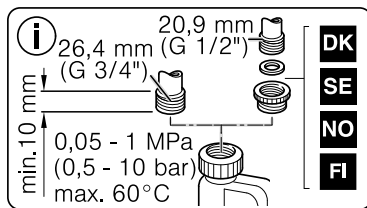

Ø4X36 Ø4X30

Ø4X15

Torx T 15
Torx T 20

SW13

SW10

Torx
T 15

nicht einklemmen
do not pinch
ne pas coincer
No doblar

Ø4X15

Torx
T 20

verspannen
brace
calar verticalement
Enrasar

Ø4X30

Torx
T 20

Ø4X36

Ø4X15

Torx
T 20

Dichtheit prüfen
Check for leaks
Verifiez l'étanchéité
Verificar la estanqueidad

max. 10 Nm

Dichtheit prüfen
Check for leaks
Verifiez l'étanchéité
Verificar la estanqueidad