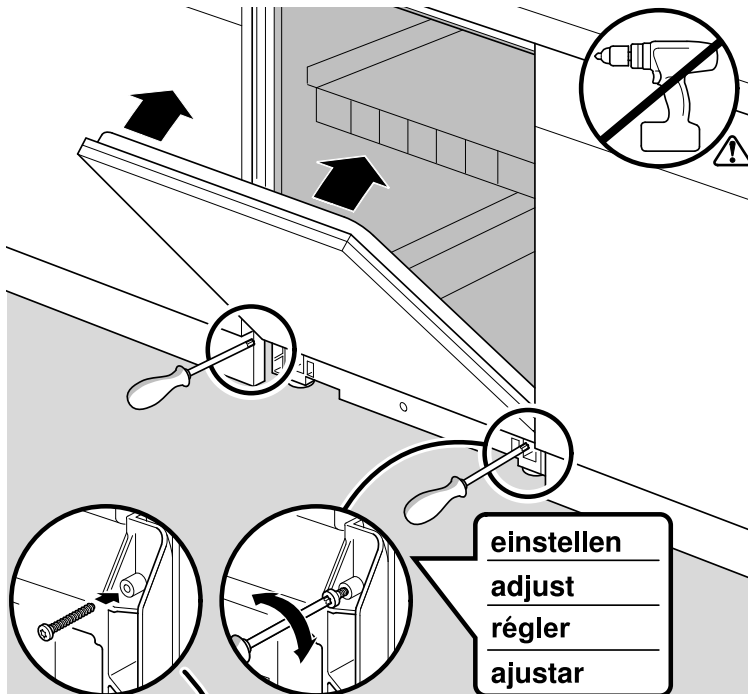

Torx
T 20

verspannen
brace
calar verticalement
Enrasar

Ø4X30

Torx
T 20

Ø4X36

Ø4X15

Torx
T 20

Dichtheit prüfen
Check for leaks
Verifiez l'étanchéité
Verificar la estanqueidad

max. 10 Nm

Dichtheit prüfen
Check for leaks
Verifiez l'étanchéité
Verificar la estanqueidad