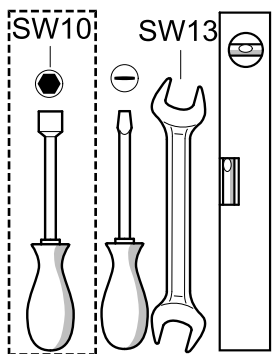

Ø4X36 Ø4X30

Ø4X15

Torx T 15
Torx T 20

SW13

SW10

Torx
T 15

nicht einklemmen
do not pinch
ne pas coincer
No doblar

Ø4X15

Torx
T 20

verspannen
brace
calar verticalement
Enrasar

Ø4X30

Torx
T 20

Ø4X36

Ø4X15

Torx
T 20

Dichtheit prüfen
Check for leaks
Verifiez l'étanchéité
Verificar la estanqueidad