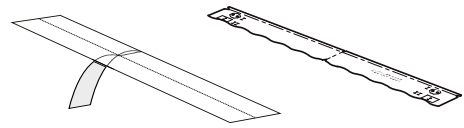

de	Montageanleitung	sr	Uputstva za montažu
en	Installation instructions	et	Paigaldusjuhised
fr	Notice d'installation	lt	Įrengimo instrukcijos
nl	Installatie-instructies	lv	Uzstādīšanas instrukcijas
it	Istruzioni d'installazione	sk	Pokyny na inštaláciu
el	Οδηγίες εγκατάστασης	sq	Udhëzimet e instalimit
es	Instrucciones de montaje	fa	دستورالعمل نصب
pt	Instruções de instalação	ar	تعليمات التركيب
sv	Installationsanvisningar	ko	설치 설명서
no	Installasjonsveiledning	zh	安装说明
fi	Asennusohjeet	uk	Інструкція з монтажу
da	Installationsvejledning	ro	Instrucțiuni de instalare
tr	Kurulum talimatları	bg	Инструкции за монтаж
ru	Инструкция по установке	ja	設置説明書
cs	Pokyny k instalaci	he	הוראות התקנה
pl	Instrukcje montażu	id	Petunjuk pemasangan
hu	Telepítési útmutató	kk	Орнату нұсқаулықтар
hr	Upute za instalaciju	zh-hk	安裝說明
mk	Упатства за инсталирање	zh-tw	安裝說明
sl	Navodila za montažo	uz	O'rnatish bo'yicha yo'riqnomalar

Ø4X36 Ø4X30

Ø4X15

Torx T 15
Torx T 20

SW13

SW10

Torx
T 15

nicht einklemmen
do not pinch
ne pas coincer
No doblar

Ø4X15