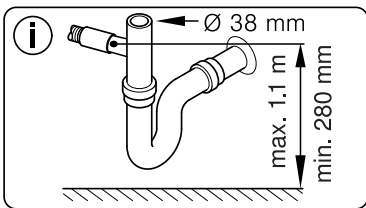

Torx
T 20

verspannen
brace
calar verticalement
Enrasar

Ø4X30

Torx
T 20

Ø4X36

Ø4X15

Torx
T 20

Dichtheit prüfen
Check for leaks
Verifiez l'étanchéité
Verificar la estanqueidad

max. 10 Nm

Dichtheit prüfen
Check for leaks
Verifiez l'étanchéité
Verificar la estanqueidad