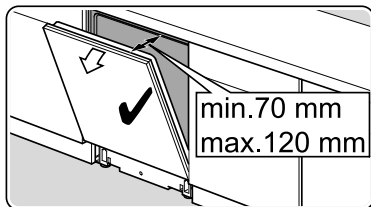

Torx
T 20

verspannen
brace
calar verticalement
Enrasar

Ø4X30

Torx
T 20

Ø4X36

Ø4X15

Torx
T 20

Dichtheit prüfen
Check for leaks
Verifiez l'étanchéité
Verificar la estanqueidad