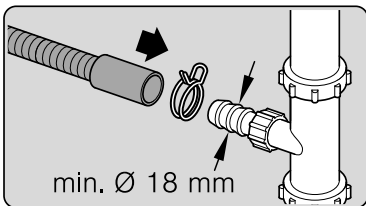

Torx
T 20

verspannen
brace
calar verticalement
Enrasar

Ø4X30

Torx
T 20

Ø4X36

Ø4X15

Torx
T 20

Dichtheit prüfen
Check for leaks
Verifiez l'étanchéité
Verificar la estanqueidad