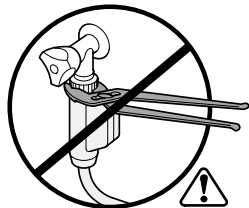

Torx
T 20

verspannen
brace
calar verticalement
Enrasar

Ø4X30

Torx
T 20

Ø4X36

Ø4X15

Torx
T 20

Dichtheit prüfen
Check for leaks
Verifiez l'étanchéité
Verificar la estanqueidad