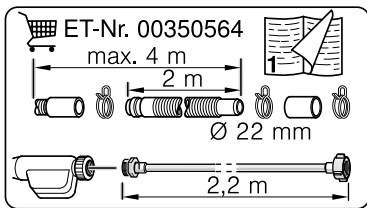

Ø4X36 Ø4X30

Ø4X15

Torx T 15
Torx T 20

SW13

SW10

Torx
T 15

nicht einklemmen
do not pinch
ne pas coincer
No doblar

Ø4X15

Torx
T 20

verspannen
brace
calar verticalement
Enrasar

Ø4X30

Torx
T 20

Ø4X36

Ø4X15

Torx
T 20

Dichtheit prüfen
Check for leaks
Verifiez l'étanchéité
Verificar la estanqueidad