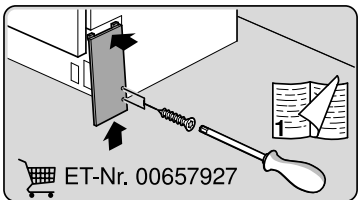

Torx
T 20

verspannen
brace
calar verticalement
Enrasar

Ø4X30

Torx
T 20

Ø4X36

Ø4X15

Torx
T 20

Dichtheit prüfen
Check for leaks
Verifiez l'étanchéité
Verificar la estanqueidad

max. 10 Nm

Dichtheit prüfen
Check for leaks
Verifiez l'étanchéité
Verificar la estanqueidad