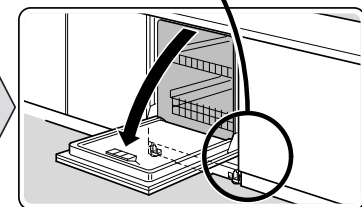

Torx
T 20

verspannen
brace
calar verticalement
Enrasar

Ø4X30

Torx
T 20

Ø4X36

Ø4X15

Torx
T 20

Dichtheit prüfen
Check for leaks
Verifiez l'étanchéité
Verificar la estanqueidad