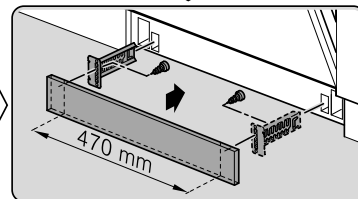

Torx
T 20

verspannen
brace
calar verticalement
Enrasar

Ø4X30

Torx
T 20

Ø4X36

Ø4X15

Torx
T 20

Dichtheit prüfen
Check for leaks
Verifiez l'étanchéité
Verificar la estanqueidad