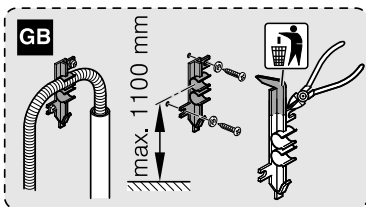

Torx
T 20

verspannen
brace
calar verticalement
Enrasar

Ø4X30

Torx
T 20

Ø4X36

Ø4X15

Torx
T 20

Dichtheit prüfen
Check for leaks
Verifiez l'étanchéité
Verificar la estanqueidad