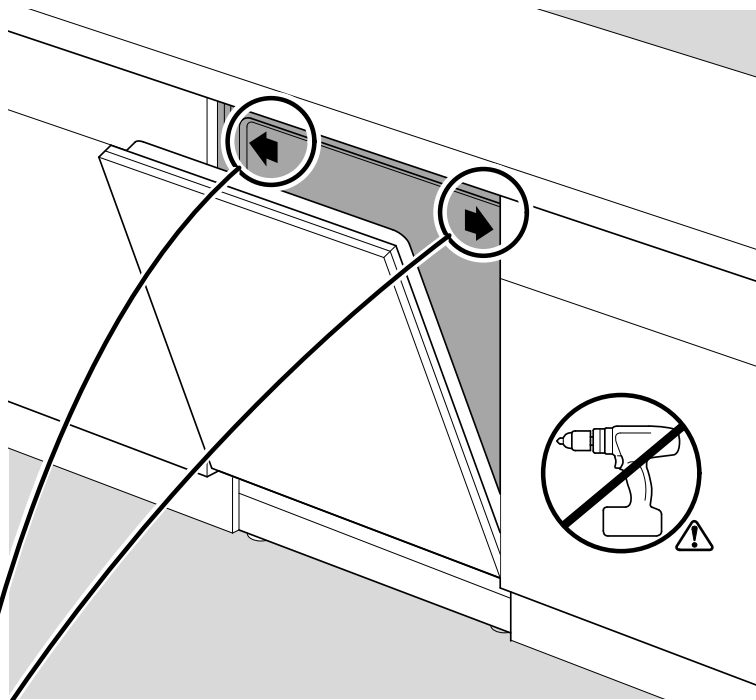

Torx
T 20

verspannen
brace
calar verticalement
Enrasar

Ø4X30

Torx
T 20

Ø4X36

Ø4X15

Torx
T 20

Dichtheit prüfen
Check for leaks
Verifiez l'étanchéité
Verificar la estanqueidad