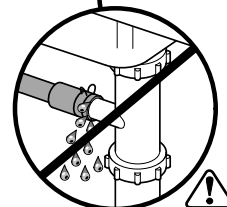

Torx
T 20

verspannen
brace
calar verticalement
Enrasar

Ø4X30

Torx
T 20

Ø4X36

Ø4X15

Torx
T 20

Dichtheit prüfen
Check for leaks
Verifiez l'étanchéité
Verificar la estanqueidad