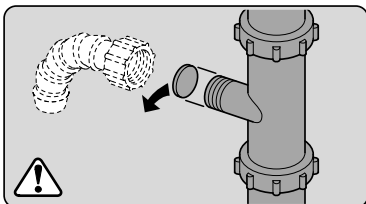

Torx
T 20

verspannen
brace
calar verticalement
Enrasar

Ø4X30

Torx
T 20

Ø4X36

Ø4X15

Torx
T 20

Dichtheit prüfen
Check for leaks
Verifiez l'étanchéité
Verificar la estanqueidad