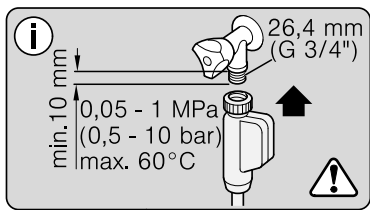

Torx
T 20

verspannen
brace
calar verticalement
Enrasar

Ø4X30

Torx
T 20

Ø4X36

Ø4X15

Torx
T 20

Dichtheit prüfen
Check for leaks
Verifiez l'étanchéité
Verificar la estanqueidad

max. 10 Nm

Dichtheit prüfen
Check for leaks
Verifiez l'étanchéité
Verificar la estanqueidad