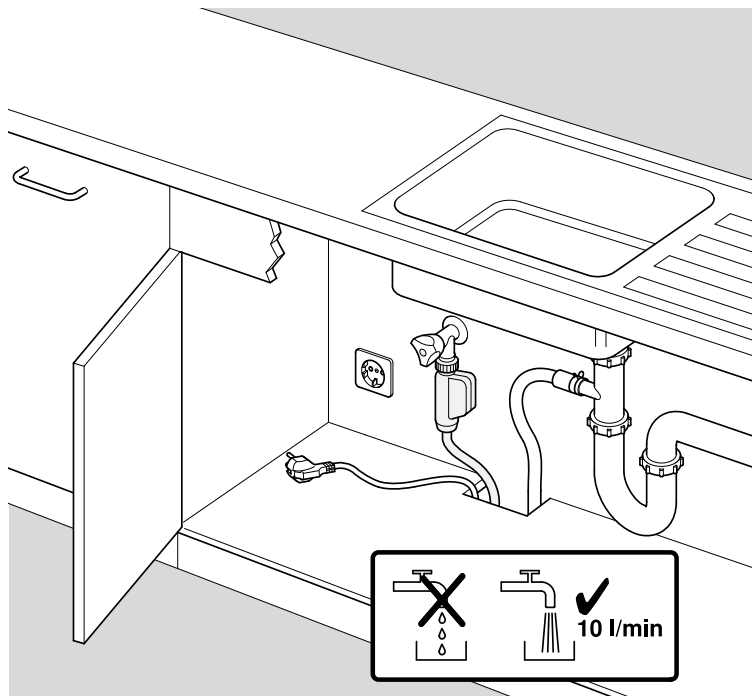

verspannen
brace
calar verticalement
Enrasar

Ø4X30

Torx
T 20

Ø4X36

Ø4X15

Torx
T 20

Dichtheit prüfen
Check for leaks
Verifiez l'étanchéité
Verificar la estanqueidad

max. 10 Nm