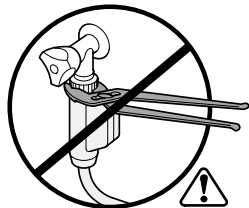

verspannen
brace
calar verticalement
Enrasar

Ø4X30

Torx
T 20

Ø4X36

Ø4X15

Torx
T 20

Dichtheit prüfen
Check for leaks
Verifiez l'étanchéité
Verificar la estanqueidad

max. 10 Nm