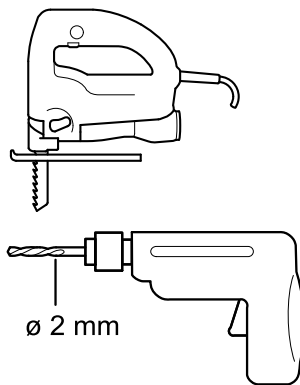

9001902275 (040228)

642A_81.5_kSW_Tuerassi_Not

de	Montageanleitung	sr	Uputstva za montažu
en	Installation instructions	et	Paigaldusjuhised
fr	Notice d'installation	lt	Įrengimo instrukcijos
nl	Installatie-instructies	lv	Uzstādīšanas instrukcijas
it	Istruzioni d'installazione	sk	Pokyny na inštaláciu
el	Οδηγίες εγκατάστασης	sq	Udhëzimet e instalimit
es	Instrucciones de montaje	fa	دستورالعمل نصب
pt	Instruções de instalação	ar	تعليمات التركيب
sv	Installationsanvisningar	ko	설치 설명서
no	Installasjonsveiledning	zh	安装说明
fi	Asennusohjeet	uk	Інструкція з монтажу
da	Installationsvejledning	ro	Instrucțiuni de instalare
tr	Kurulum talimatları	bg	Инструкции за монтаж
ru	Инструкция по установке	ja	設置説明書
cs	Pokyny k instalaci	he	הוראות התקנה
pl	Instrukcje montażu	id	Petunjuk pemasangan
hu	Telepítési útmutató	kk	Орнату нұсқаулықтар
hr	Upute za instalaciju	zh-hk	安裝說明
mk	Упатства за инсталирање	zh-tw	安裝說明
sl	Navodila za montažo	uz	O'rnatish bo'yicha yo'riqnomalar

Ø4X36 Ø4X30

Ø4X15

SW13

SW10

Torx
T 15

nicht einklemmen
do not pinch
ne pas coincer
No doblar

Ø4X15

Torx
T 20

verspannen
brace
calar verticalement
Enrasar

Ø4X30

Torx
T 20

Ø4X36

Ø4X15

Torx
T 20

Dichtheit prüfen
Check for leaks
Verifiez l'étanchéité
Verificar la estanqueidad

max. 10 Nm