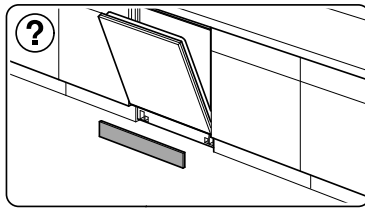

verspannen
brace
calar verticalement
Enrasar

Ø4X30

Torx
T 20

Ø4X36

Ø4X15

Torx
T 20

Dichtheit prüfen
Check for leaks
Verifiez l'étanchéité
Verificar la estanqueidad

max. 10 Nm