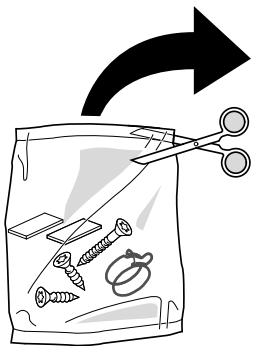

Ø4X36 Ø4X30

Ø4X15

SW13

SW10