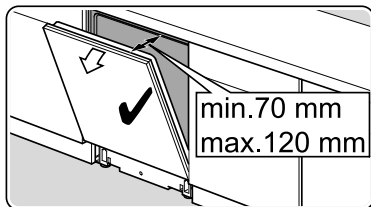

Ø4X36 Ø4X30

Ø4X15

SW13

SW10

Torx
T 15

nicht einklemmen
do not pinch
ne pas coincer
No doblar

Ø4X15

Torx
T 20

verspannen
brace
calar verticalement
Enrasar

Ø4X30

Torx
T 20

Ø4X36

Ø4X15

Torx
T 20

Dichtheit prüfen
Check for leaks
Verifiez l'étanchéité
Verificar la estanqueidad

max. 10 Nm