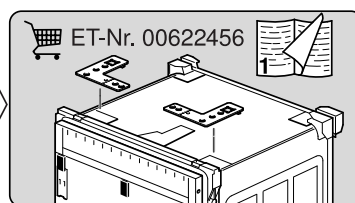

Ø4X36 Ø4X30

Ø4X15

SW13

SW10

Torx
T 15

nicht einklemmen
do not pinch
ne pas coincer
No doblar

Ø4X15

Torx
T 20

verspannen
brace
calar verticalement
Enrasar

Ø4X30

Torx
T 20

Ø4X36

Ø4X15

Torx
T 20

Dichtheit prüfen
Check for leaks
Verifiez l'étanchéité
Verificar la estanqueidad

max. 10 Nm