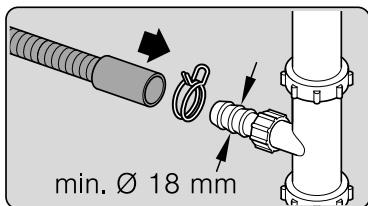

Ø4X36 Ø4X30

Ø4X15

SW13

SW10

Torx
T 15

nicht einklemmen
do not pinch
ne pas coincer
No doblar

Ø4X15

Torx
T 20

verspannen
brace
calar verticalement
Enrasar

Ø4X30

Torx
T 20

Ø4X36

Ø4X15

Torx
T 20

Dichtheit prüfen
Check for leaks
Verifiez l'étanchéité
Verificar la estanqueidad

max. 10 Nm

Dichtheit prüfen
Check for leaks
Verifiez l'étanchéité
Verificar la estanqueidad

A series of horizontal lines for writing, starting from the top of the page and extending to the bottom, with a vertical margin line on the left side.