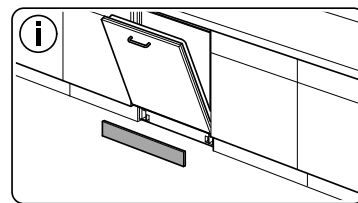

verspannen
brace
calar verticalement
Enrasar

Ø4X30

Torx
T 20

Ø4X36

Ø4X15

Torx
T 20

Dichtheit prüfen
Check for leaks
Verifiez l'étanchéité
Verificar la estanqueidad

max. 10 Nm