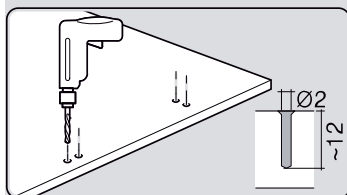

Ø4X36 Ø4X30

Ø4X15

SW13

SW10

Torx
T 15

nicht einklemmen
do not pinch
ne pas coincer
No doblar

Ø4X15

Torx
T 20

verspannen
brace
calar verticalement
Enrasar

Ø4X30

Torx
T 20

Ø4X36

Ø4X15

Torx
T 20

Dichtheit prüfen
Check for leaks
Verifiez l'étanchéité
Verificar la estanqueidad

max. 10 Nm