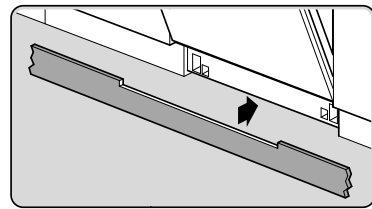

verspannen
brace
calar verticalement
Enrasar

Ø4X30

Torx
T 20

Ø4X36

Ø4X15

Torx
T 20

Dichtheit prüfen
Check for leaks
Verifiez l'étanchéité
Verificar la estanqueidad

max. 10 Nm