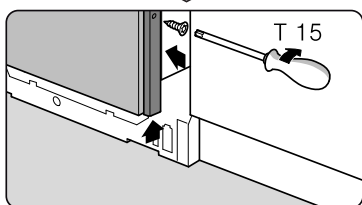

Ø4X36 Ø4X30

Ø4X15

SW13

SW10

Torx
T 15

nicht einklemmen
do not pinch
ne pas coincer
No doblar

Ø4X15

Torx
T 20

verspannen
brace
calar verticalement
Enrasar

Ø4X30

Torx
T 20

Ø4X36

Ø4X15

Torx
T 20

Dichtheit prüfen
Check for leaks
Verifiez l'étanchéité
Verificar la estanqueidad

max. 10 Nm