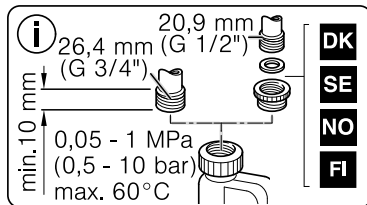

Ø4X36 Ø4X30

Ø4X15

SW13

SW10

Torx
T 15

nicht einklemmen
do not pinch
ne pas coincer
No doblar

Ø4X15

Torx
T 20

verspannen
brace
calar verticalement
Enrasar

Ø4X30

Torx
T 20

Ø4X36

Ø4X15

Torx
T 20

Dichtheit prüfen
Check for leaks
Verifiez l'étanchéité
Verificar la estanqueidad

max. 10 Nm