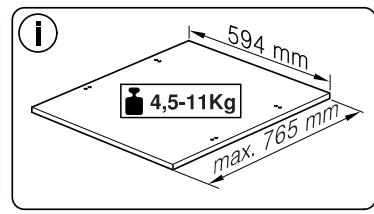

Ø4X36 Ø4X30

Ø4X15

SW13

SW10

Torx
T 15

nicht einklemmen
do not pinch
ne pas coincer
No doblar

Ø4X15

Torx
T 20

verspannen
brace
calar verticalement
Enrasar

Ø4X30

Torx
T 20

Ø4X36

Ø4X15

Torx
T 20

Dichtheit prüfen
Check for leaks
Verifiez l'étanchéité
Verificar la estanqueidad

max. 10 Nm