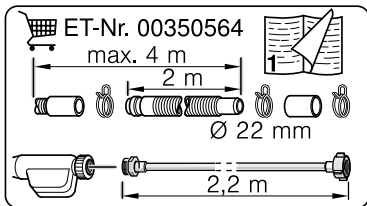

Ø4X36 Ø4X30

Ø4X15

SW13

SW10

Torx
T 15

nicht einklemmen
do not pinch
ne pas coincer
No doblar

Ø4X15

Torx
T 20

verspannen
brace
calar verticalement
Enrasar

Ø4X30

Torx
T 20

Ø4X36

Ø4X15

Torx
T 20

Dichtheit prüfen
Check for leaks
Verifiez l'étanchéité
Verificar la estanqueidad

max. 10 Nm