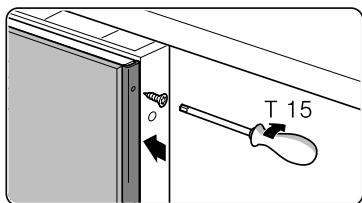

Ø4X36 Ø4X30

Ø4X15

SW13

SW10

Torx
T 15

nicht einklemmen
do not pinch
ne pas coincer
No doblar

Ø4X15

Torx
T 20

verspannen
brace
calar verticalement
Enrasar

Ø4X30

Torx
T 20

Ø4X36

Ø4X15

Torx
T 20

Dichtheit prüfen
Check for leaks
Verifiez l'étanchéité
Verificar la estanqueidad

max. 10 Nm