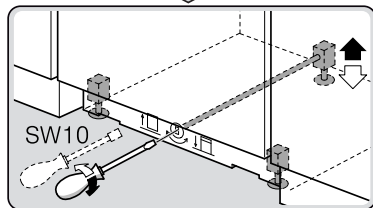

Ø4X36 Ø4X30

Ø4X15

SW13

SW10

Torx
T 15

nicht einklemmen
do not pinch
ne pas coincer
No doblar

Ø4X15

Torx
T 20

verspannen
brace
calar verticalement
Enrasar

Ø4X30

Torx
T 20

Ø4X36

Ø4X15

Torx
T 20

Dichtheit prüfen
Check for leaks
Verifiez l'étanchéité
Verificar la estanqueidad

max. 10 Nm