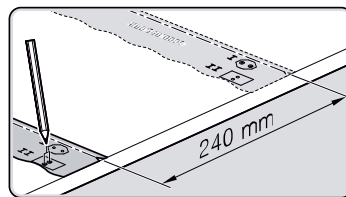

Ø4X36 Ø4X30

Ø4X15

SW13

SW10

Torx
T 15

nicht einklemmen
do not pinch
ne pas coincer
No doblar

Ø4X15

Torx
T 20

verspannen
brace
calar verticalement
Enrasar

Ø4X30

Torx
T 20

Ø4X36

Ø4X15

Torx
T 20

Dichtheit prüfen
Check for leaks
Verifiez l'étanchéité
Verificar la estanqueidad

max. 10 Nm