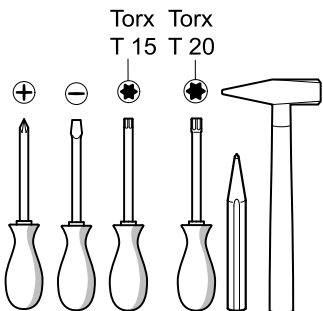

9001902275 (040228)

642A_81.5_kSW_Tuerassi_Not

de	Montageanleitung	sr	Uputstva za montažu
en	Installation instructions	et	Paigaldusjuhised
fr	Notice d'installation	lt	Įrengimo instrukcijos
nl	Installatie-instructies	lv	Uzstādīšanas instrukcijas
it	Istruzioni d'installazione	sk	Pokyny na inštaláciu
el	Οδηγίες εγκατάστασης	sq	Udhëzimet e instalimit
es	Instrucciones de montaje	fa	دستورالعمل نصب
pt	Instruções de instalação	ar	تعليمات التركيب
sv	Installationsanvisningar	ko	설치 설명서
no	Installasjonsveiledning	zh	安装说明
fi	Asennusohjeet	uk	Інструкція з монтажу
da	Installationsvejledning	ro	Instrucțiuni de instalare
tr	Kurulum talimatları	bg	Инструкции за монтаж
ru	Инструкция по установке	ja	設置説明書
cs	Pokyny k instalaci	he	הוראות התקנה
pl	Instrukcje montażu	id	Petunjuk pemasangan
hu	Telepítési útmutató	kk	Орнату нұсқаулықтар
hr	Upute za instalaciju	zh-hk	安裝說明
mk	Упатства за инсталирање	zh-tw	安裝說明
sl	Navodila za montažo	uz	O'rnatish bo'yicha yo'riqnomalar

Ø4X36 Ø4X30

Ø4X15

SW13

SW10

Torx
T 15

nicht einklemmen
do not pinch
ne pas coincer
No doblar

Ø4X15

Torx
T 20

verspannen
brace
calar verticalement
Enrasar

Ø4X30

Torx
T 20

Ø4X36

Ø4X15

Torx
T 20

Dichtheit prüfen
Check for leaks
Verifiez l'étanchéité
Verificar la estanqueidad

max. 10 Nm