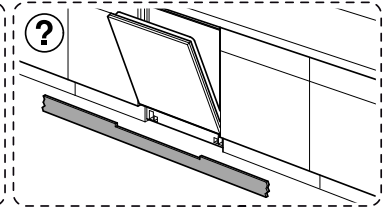

verspannen
brace
calar verticalement
Enrasar

Ø4X30

Torx
T 20

Ø4X36

Ø4X15

Torx
T 20

Dichtheit prüfen
Check for leaks
Verifiez l'étanchéité
Verificar la estanqueidad

max. 10 Nm