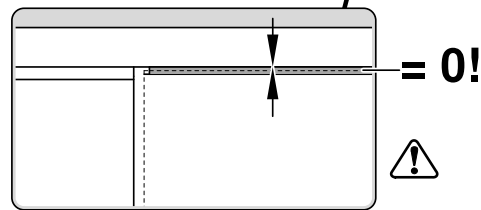

Ø4X36 Ø4X30

Ø4X15

SW13

SW10

Torx
T 15

nicht einklemmen
do not pinch
ne pas coincer
No doblar

Ø4X15

Torx
T 20

verspannen
brace
calar verticalement
Enrasar

Ø4X30

Torx
T 20

Ø4X36

Ø4X15

Torx
T 20

Dichtheit prüfen
Check for leaks
Verifiez l'étanchéité
Verificar la estanqueidad

max. 10 Nm