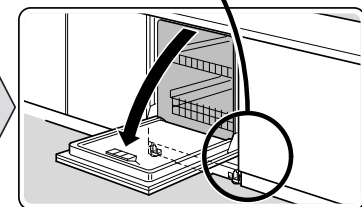

Ø4X36 Ø4X30

Ø4X15

SW13

SW10

Torx
T 15

nicht einklemmen
do not pinch
ne pas coincer
No doblar

Ø4X15

Torx
T 20

verspannen
brace
calar verticalement
Enrasar

Ø4X30

Torx
T 20

Ø4X36

Ø4X15

Torx
T 20

Dichtheit prüfen
Check for leaks
Verifiez l'étanchéité
Verificar la estanqueidad

max. 10 Nm