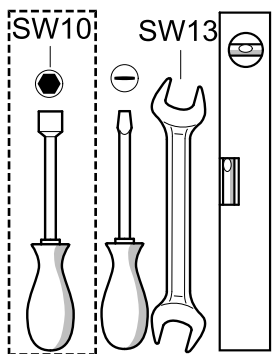

Ø4X36 Ø4X30

Ø4X15

SW13

SW10

Torx
T 15

nicht einklemmen
do not pinch
ne pas coincer
No doblar

Ø4X15

Torx
T 20

verspannen
brace
calar verticalement
Enrasar

Ø4X30

Torx
T 20

Ø4X36

Ø4X15

Torx
T 20

Dichtheit prüfen
Check for leaks
Verifiez l'étanchéité
Verificar la estanqueidad

max. 10 Nm