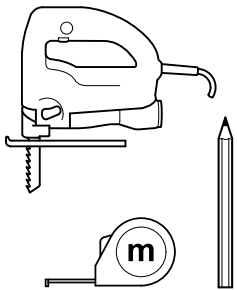

Ø4X36 Ø4X30

Ø4X15

SW13

SW10

Torx
T 15

nicht einklemmen
do not pinch
ne pas coincer
No doblar

Ø4X15

Torx
T 20

verspannen
brace
calar verticalement
Enrasar

Ø4X30

Torx
T 20

Ø4X36

Ø4X15

Torx
T 20

Dichtheit prüfen
Check for leaks
Verifiez l'étanchéité
Verificar la estanqueidad

max. 10 Nm

Dichtheit prüfen
Check for leaks
Verifiez l'étanchéité
Verificar la estanqueidad

A series of horizontal lines for writing, starting from the top of the page and extending to the bottom, with a vertical margin line on the left side.