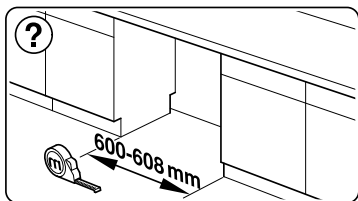

Ø4X36 Ø4X30

Ø4X15

SW13

SW10

Torx
T 15

nicht einklemmen
do not pinch
ne pas coincer
No doblar

Ø4X15

Torx
T 20

verspannen
brace
calar verticalement
Enrasar

Ø4X30

Torx
T 20

Ø4X36

Ø4X15

Torx
T 20

Dichtheit prüfen
Check for leaks
Verifiez l'étanchéité
Verificar la estanqueidad

max. 10 Nm