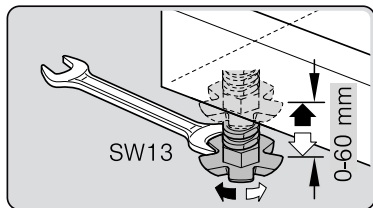

Ø4X36 Ø4X30

Ø4X15

SW13

SW10

Torx
T 15

nicht einklemmen
do not pinch
ne pas coincer
No doblar

Ø4X15

Torx
T 20

verspannen
brace
calar verticalement
Enrasar

Ø4X30

Torx
T 20

Ø4X36

Ø4X15

Torx
T 20

Dichtheit prüfen
Check for leaks
Verifiez l'étanchéité
Verificar la estanqueidad

max. 10 Nm