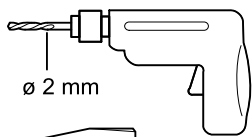

Ø4X36 Ø4X30

Ø4X15

SW13

SW10

Torx
T 15

nicht einklemmen
do not pinch
ne pas coincer
No doblar

Ø4X15

Torx
T 20

verspannen
brace
calar verticalement
Enrasar

Ø4X30

Torx
T 20

Ø4X36

Ø4X15

Torx
T 20

Dichtheit prüfen
Check for leaks
Verifiez l'étanchéité
Verificar la estanqueidad

max. 10 Nm