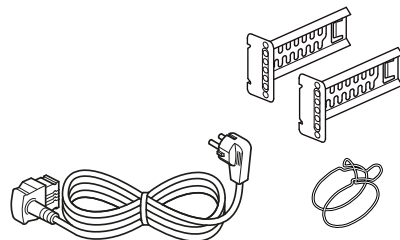

9001902275 (040228)

642A_81.5_kSW_Tuerassi_Not

de	Montageanleitung	sr	Uputstva za montažu
en	Installation instructions	et	Paigaldusjuhised
fr	Notice d'installation	lt	Įrengimo instrukcijos
nl	Installatie-instructies	lv	Uzstādīšanas instrukcijas
it	Istruzioni d'installazione	sk	Pokyny na inštaláciu
el	Οδηγίες εγκατάστασης	sq	Udhëzimet e instalimit
es	Instrucciones de montaje	fa	دستورالعمل نصب
pt	Instruções de instalação	ar	تعليمات التركيب
sv	Installationsanvisningar	ko	설치 설명서
no	Installasjonsveiledning	zh	安装说明
fi	Asennusohjeet	uk	Інструкція з монтажу
da	Installationsvejledning	ro	Instrucțiuni de instalare
tr	Kurulum talimatları	bg	Инструкции за монтаж
ru	Инструкция по установке	ja	設置説明書
cs	Pokyny k instalaci	he	הוראות התקנה
pl	Instrukcje montażu	id	Petunjuk pemasangan
hu	Telepítési útmutató	kk	Орнату нұсқаулықтар
hr	Upute za instalaciju	zh-hk	安裝說明
mk	Упатства за инсталирање	zh-tw	安裝說明
sl	Navodila za montažo	uz	O'rnatish bo'yicha yo'riqnomalar

Ø4X36 Ø4X30

Ø4X15

SW13

SW10

Torx
T 15

nicht einklemmen
do not pinch
ne pas coincer
No doblar

Ø4X15

Torx
T 20