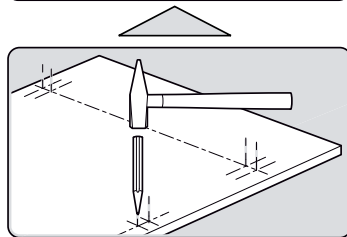

Ø4X36 Ø4X30

Ø4X15

SW13

SW10

Torx
T 15

nicht einklemmen
do not pinch
ne pas coincer
No doblar

Ø4X15

Torx
T 20

verspannen
brace
calar verticalement
Enrasar

Ø4X30

Torx
T 20

Ø4X36

Ø4X15

Torx
T 20

Dichtheit prüfen
Check for leaks
Verifiez l'étanchéité
Verificar la estanqueidad

max. 10 Nm