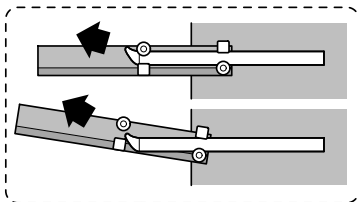

Ø4X36 Ø4X30

Ø4X15

SW13

SW10

Torx
T 15

nicht einklemmen
do not pinch
ne pas coincer
No doblar

Ø4X15

Torx
T 20

verspannen
brace
calar verticalement
Enrasar

Ø4X30

Torx
T 20

Ø4X36

Ø4X15

Torx
T 20

Dichtheit prüfen
Check for leaks
Verifiez l'étanchéité
Verificar la estanqueidad

max. 10 Nm

Dichtheit prüfen
Check for leaks
Verifiez l'étanchéité
Verificar la estanqueidad

A series of horizontal lines for writing, starting from the top of the page and extending to the bottom, with a vertical margin line on the left side.