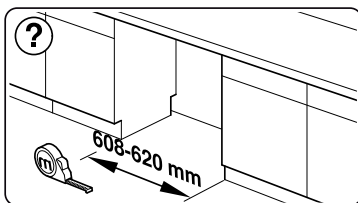

Ø4X36 Ø4X30

Ø4X15

SW13

SW10

Torx
T 15

nicht einklemmen
do not pinch
ne pas coincer
No doblar

Ø4X15

Torx
T 20

verspannen
brace
calar verticalement
Enrasar

Ø4X30

Torx
T 20

Ø4X36

Ø4X15

Torx
T 20

Dichtheit prüfen
Check for leaks
Verifiez l'étanchéité
Verificar la estanqueidad

max. 10 Nm