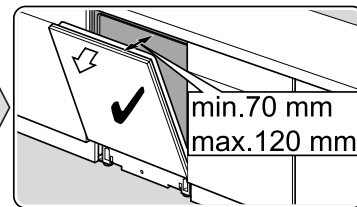

Ø4X36 Ø4X30

Ø4X15

SW13

SW10

Torx
T 15

nicht einklemmen
do not pinch
ne pas coincer
No doblar

Ø4X15

Torx
T 20

verspannen
brace
calar verticalement
Enrasar

Ø4X30

Torx
T 20

Ø4X36

Ø4X15

Torx
T 20

Dichtheit prüfen
Check for leaks
Verifiez l'étanchéité
Verificar la estanqueidad

max. 10 Nm