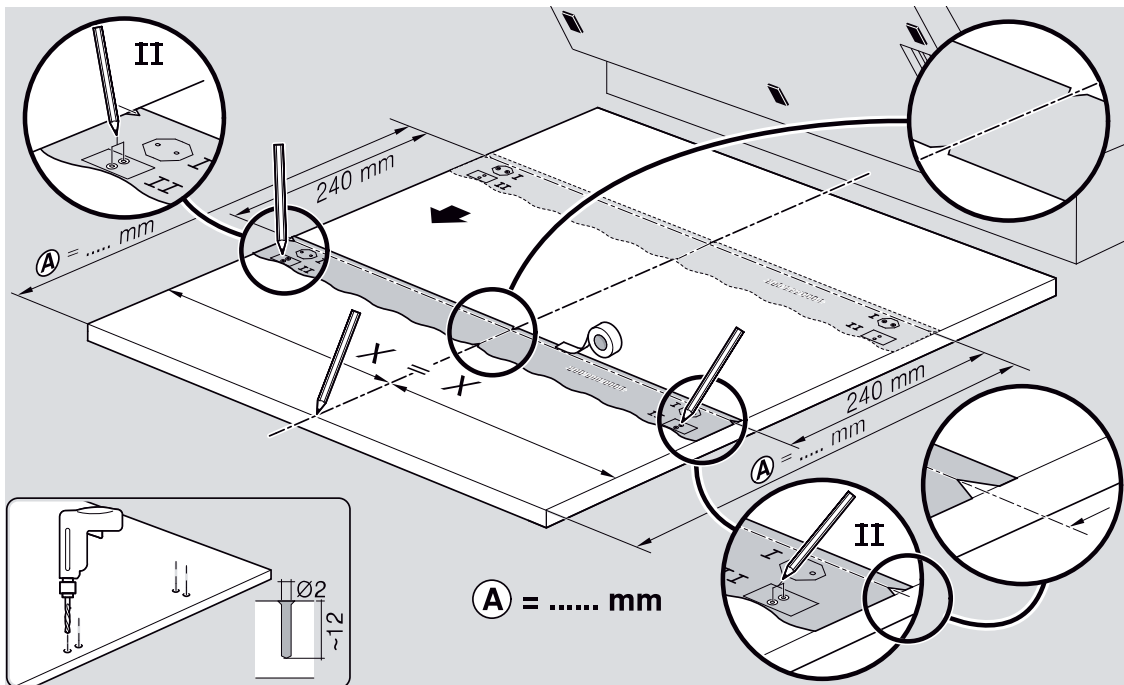

Ø4X36 Ø4X30

Ø4X15

SW13

SW10

Torx
T 15

nicht einklemmen
do not pinch
ne pas coincer
No doblar

Ø4X15

Torx
T 20

verspannen
brace
calar verticalement
Enrasar

Ø4X30

Torx
T 20

Ø4X36

Ø4X15

Torx
T 20

Dichtheit prüfen
Check for leaks
Verifiez l'étanchéité
Verificar la estanqueidad

max. 10 Nm