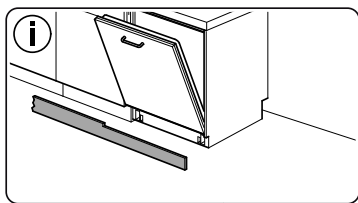

verspannen
brace
calar verticalement
Enrasar

Ø4X30

Torx
T 20

Ø4X36

Ø4X15

Torx
T 20

Dichtheit prüfen
Check for leaks
Verifiez l'étanchéité
Verificar la estanqueidad

max. 10 Nm