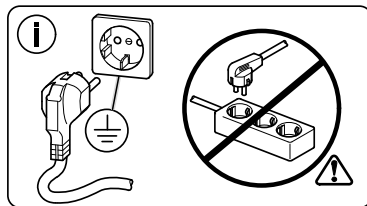

Ø4X36 Ø4X30

Ø4X15

SW13

SW10

Torx
T 15

nicht einklemmen
do not pinch
ne pas coincer
No doblar

Ø4X15

Torx
T 20

verspannen
brace
calar verticalement
Enrasar

Ø4X30

Torx
T 20

Ø4X36

Ø4X15

Torx
T 20

Dichtheit prüfen
Check for leaks
Verifiez l'étanchéité
Verificar la estanqueidad

max. 10 Nm