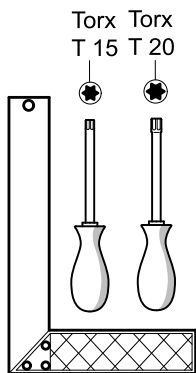

Ø4X36 Ø4X30

Ø4X15

SW13

SW10

Torx
T 15

nicht einklemmen
do not pinch
ne pas coincer
No doblar

Ø4X15

Torx
T 20

verspannen
brace
calar verticalement
Enrasar

Ø4X30

Torx
T 20

Ø4X36

Ø4X15

Torx
T 20

Dichtheit prüfen
Check for leaks
Verifiez l'étanchéité
Verificar la estanqueidad

max. 10 Nm