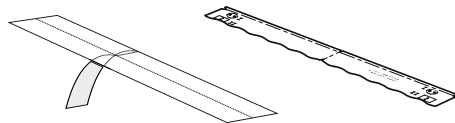

9001902275 (040228)

642A_81.5_kSW_Tuerassi_Not

de	Montageanleitung	sr	Uputstva za montažu
en	Installation instructions	et	Paigaldusjuhised
fr	Notice d'installation	lt	Įrengimo instrukcijos
nl	Installatie-instructies	lv	Uzstādīšanas instrukcijas
it	Istruzioni d'installazione	sk	Pokyny na inštaláciu
el	Οδηγίες εγκατάστασης	sq	Udhëzimet e instalimit
es	Instrucciones de montaje	fa	دستورالعمل نصب
pt	Instruções de instalação	ar	تعليمات التركيب
sv	Installationsanvisningar	ko	설치 설명서
no	Installasjonsveiledning	zh	安装说明
fi	Asennusohjeet	uk	Інструкція з монтажу
da	Installationsvejledning	ro	Instrucțiuni de instalare
tr	Kurulum talimatları	bg	Инструкции за монтаж
ru	Инструкция по установке	ja	設置説明書
cs	Pokyny k instalaci	he	הוראות התקנה
pl	Instrukcje montażu	id	Petunjuk pemasangan
hu	Telepítési útmutató	kk	Орнату нұсқаулықтар
hr	Upute za instalaciju	zh-hk	安裝說明
mk	Упатства за инсталирање	zh-tw	安裝說明
sl	Navodila za montažo	uz	O'rnatish bo'yicha yo'riqnomalar

Ø4X36 Ø4X30

Ø4X15

SW13

SW10

Torx
T 15

nicht einklemmen
do not pinch
ne pas coincer
No doblar

Ø4X15

Torx
T 20