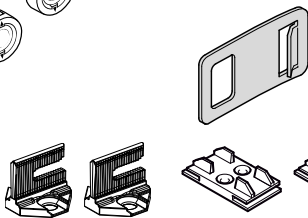

Ø4X36 Ø4X30

Ø4X15

SW13

SW10