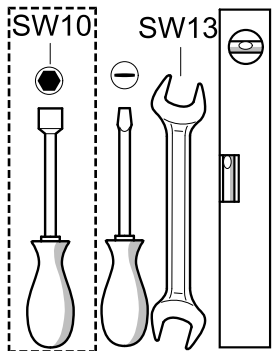

Ø4X36 Ø4X30

Ø4X15

SW13

SW10

Torx
T 15

nicht einklemmen
do not pinch
ne pas coincer
No doblar

Ø4X15

Torx
T 20

verspannen
brace
calar verticalement
Enrasar

Ø4X30

Torx
T 20

Ø4X36

Ø4X15

Torx
T 20

Dichtheit prüfen
Check for leaks
Verifiez l'étanchéité
Verificar la estanqueidad

max. 10 Nm