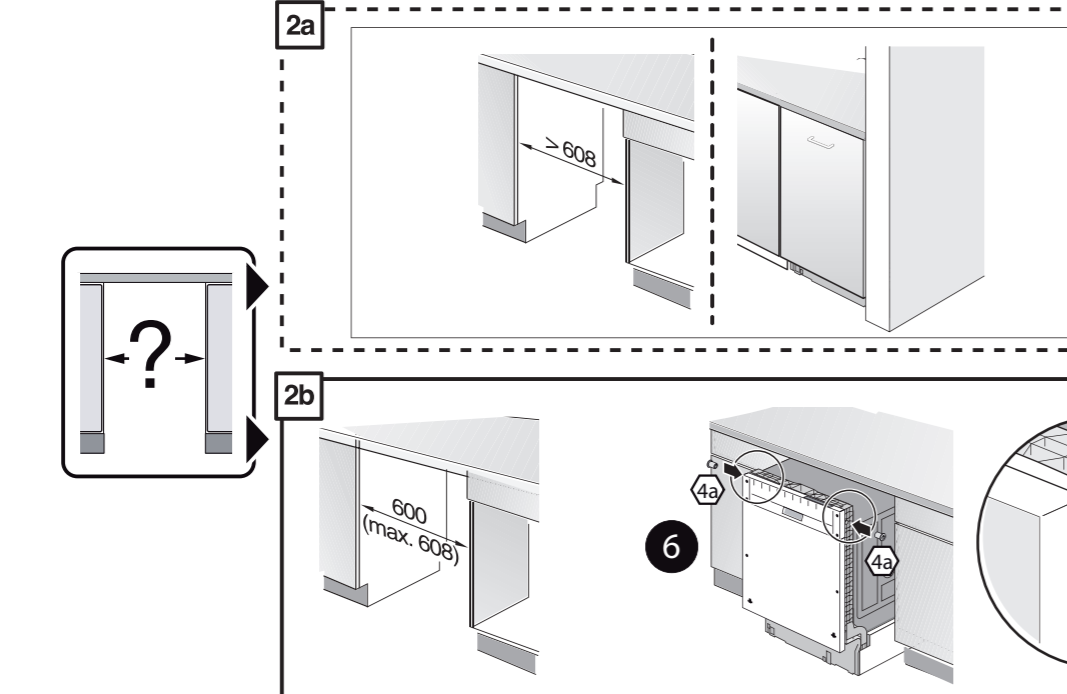

GV 64x Voll-H - 81,5 cm - k-SW GS 9001 881 923 (0310)