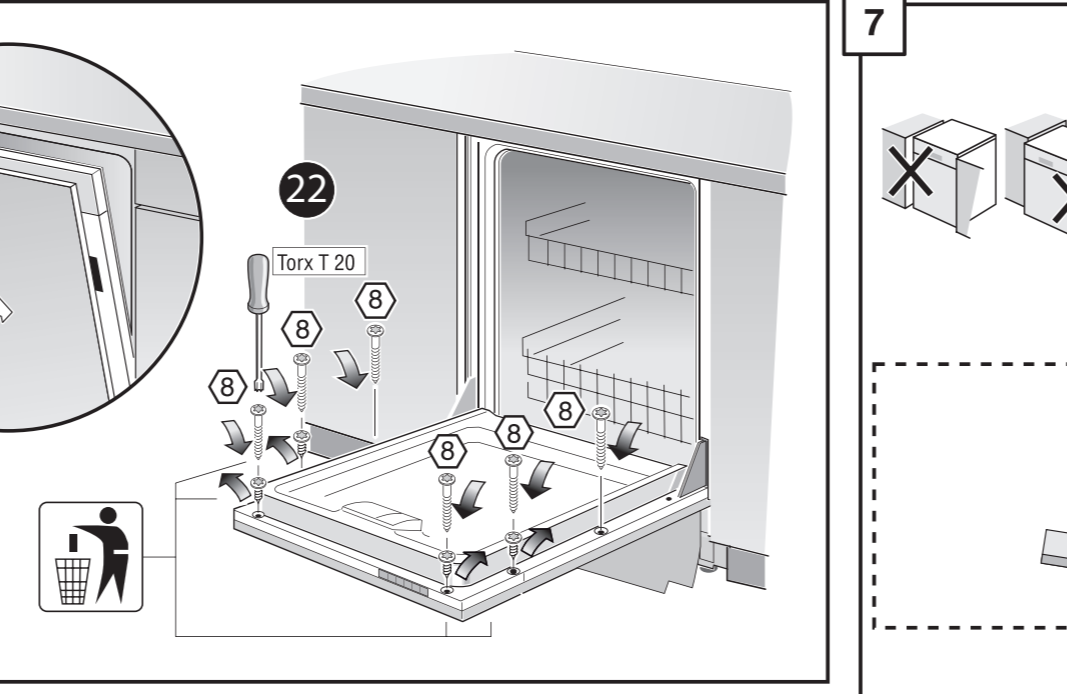

GV 64x Voll-H - 81,5 cm - k-SW GS 9001 881 923 (0310)