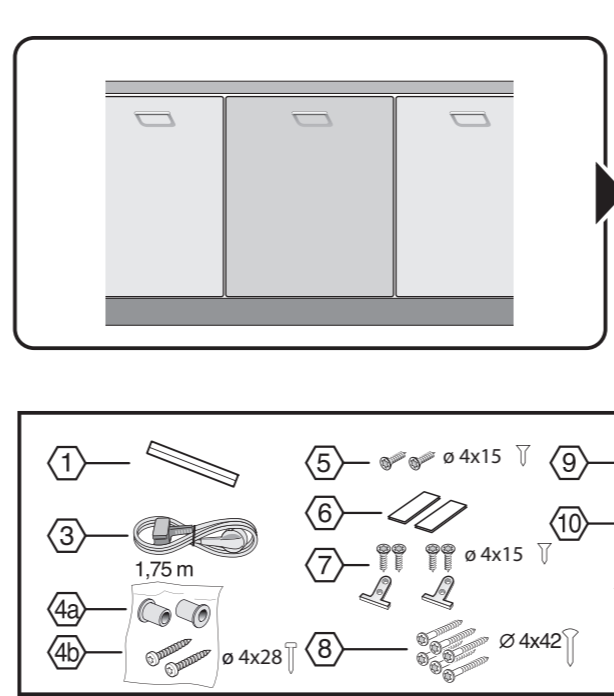

GV 64x Voll-H - 81,5 cm - k-SW GS 9001 881 923 (0310)