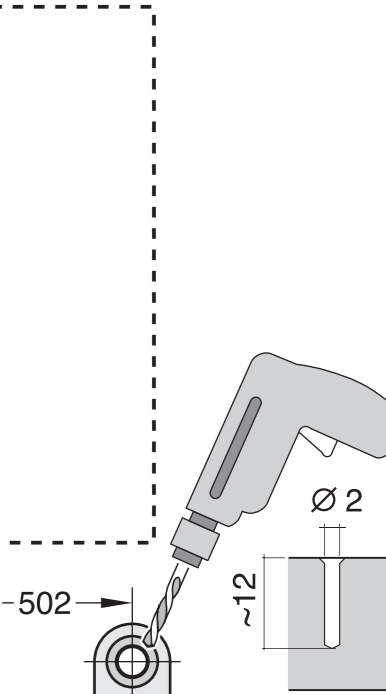

cs Montážní návod
*) K dispozici přes servisní službu
sk Návod na montáž
*) Dostanete v službe zákazníkom
hr Uputstvo za montažu
*) Može se nabaviti preko servisne službe
sl Navodilo za montažo
*) Lahko nabavite v servisni službi
lv Montāžas instrukcija
*) Ērīki jāņem līdzi
lt Montavimo instrukcija
*) Ja galima gauti klientų aptarnavimo servise
ro Montajă
*) Se poate achiziționa prin serviciul de asistență tehnică oficială a mărcii

ru Инструкция по монтажу
*) Можно получить в сервисном центре
uk Інструкція з монтажу
*) Можна отримати через сервісну службу
pl Instrukcja montażu
*) Do uzyskania w punkcie serwisowym
hu Szerelési utasítás
*) A vezérlőgátlót kereszttűl kapható:
tr Montaj talimatları
*) Müşteri hizmetlerinden elde oluna bilir
zh 安裝說明書
*) 可向售後服務站索取