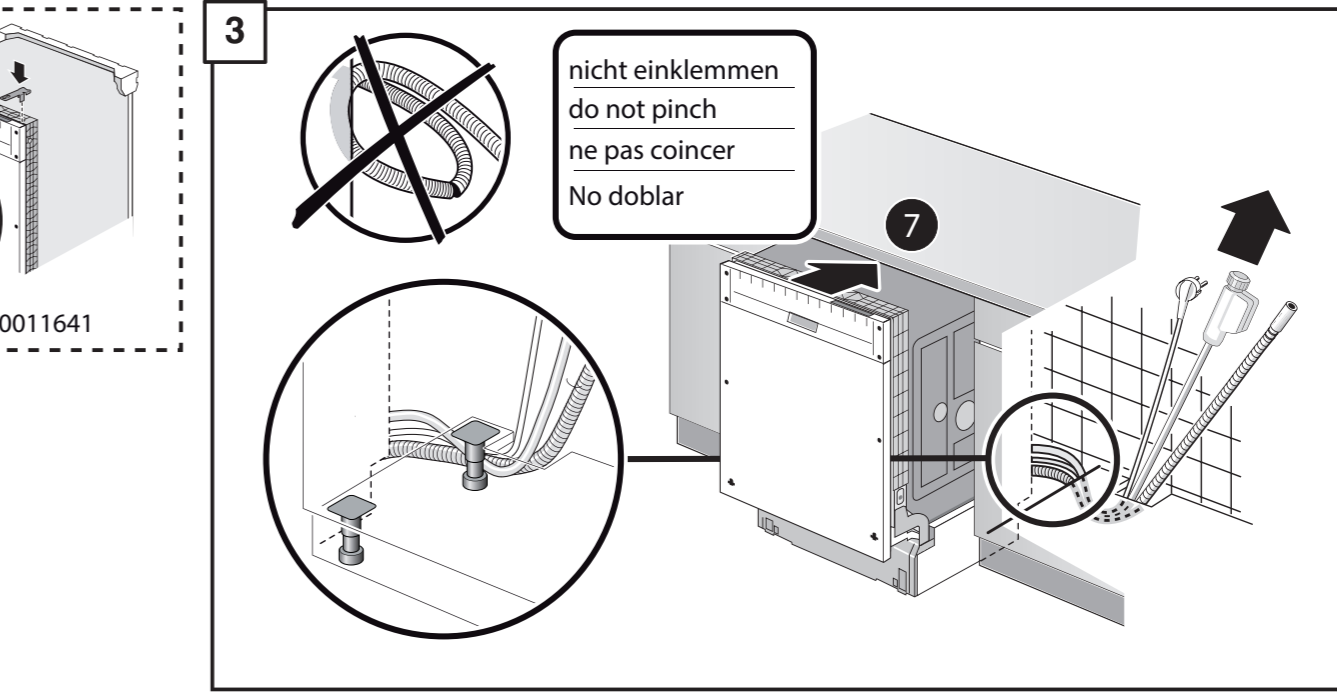

GV 64x Voll-H - 81,5 cm - k-SW GS 9001 881 923 (0310)