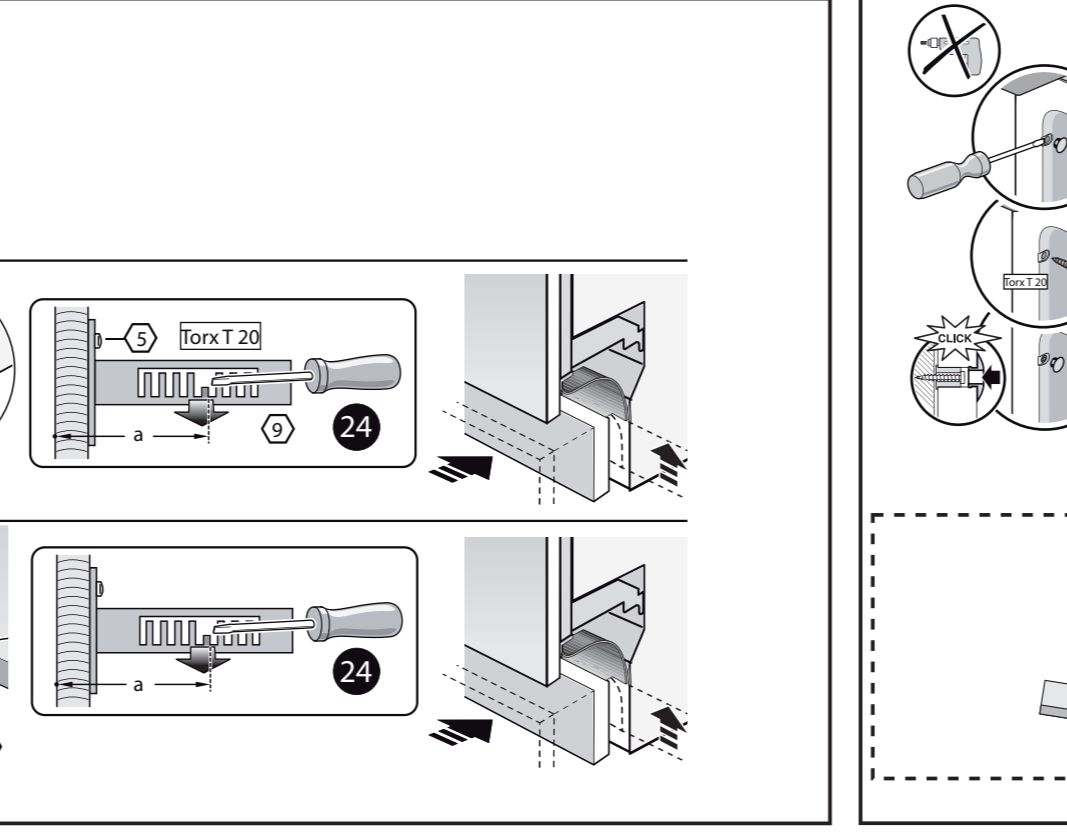

GV 64x Voll-H - 81,5 cm - k-SW GS 9001 881 923 (0310)