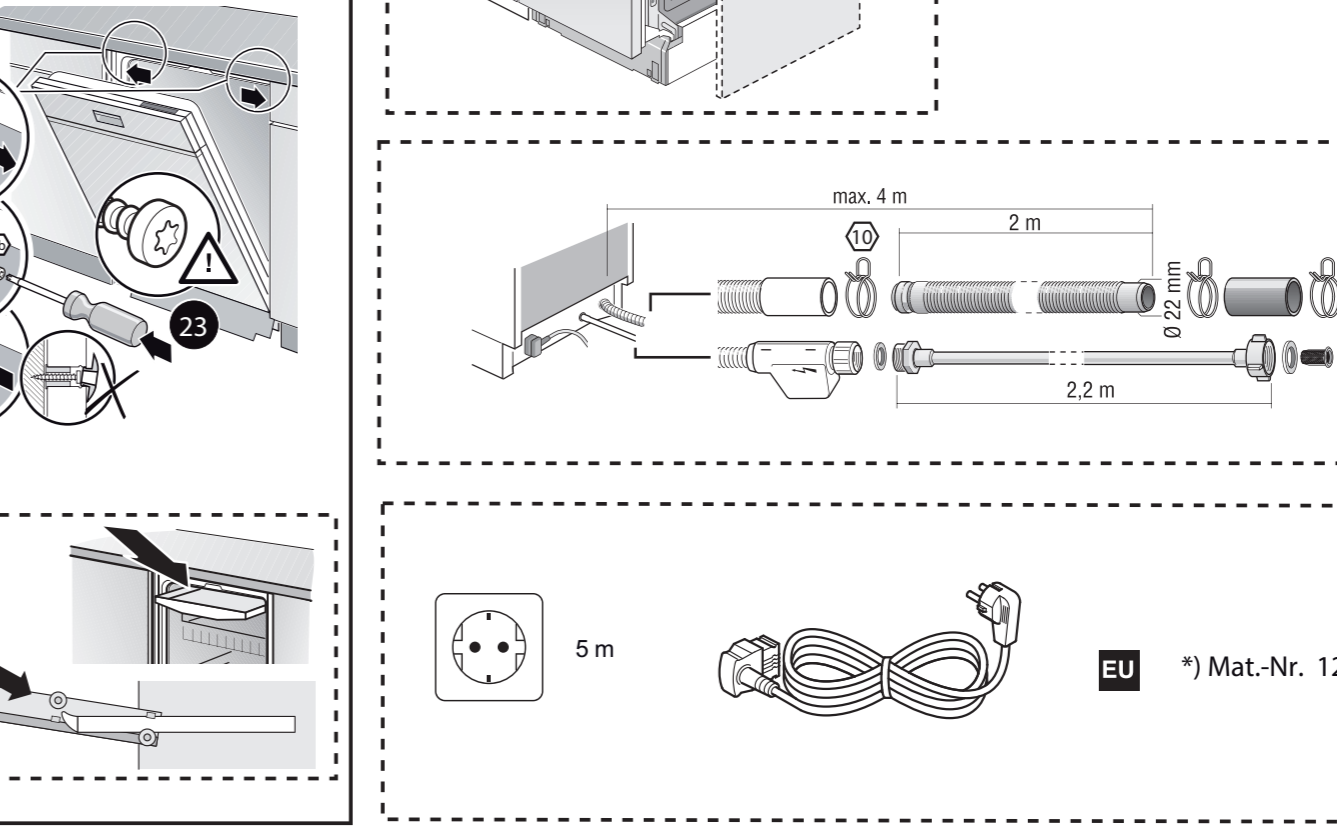

GV 64x Voll-H - 81,5 cm - k-SW GS 9001 881 923 (0310)