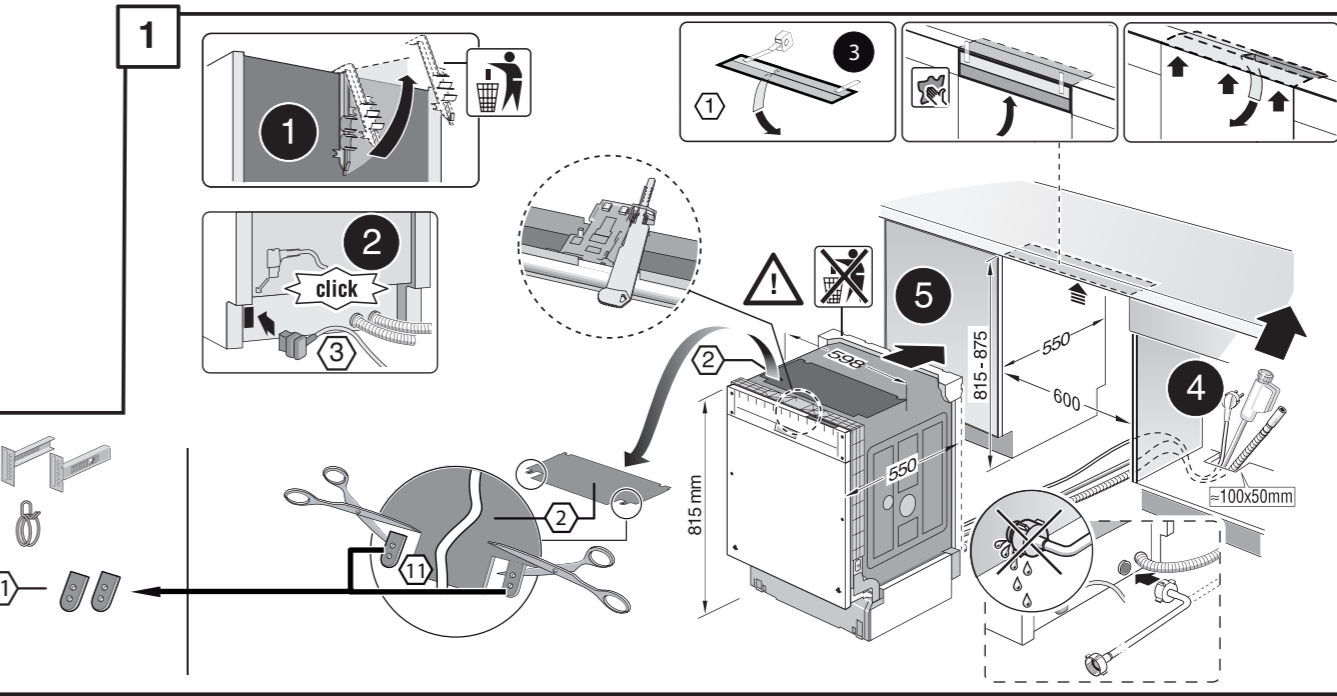

GV 64x Voll-H - 81,5 cm - k-SW GS 9001 881 923 (0310)