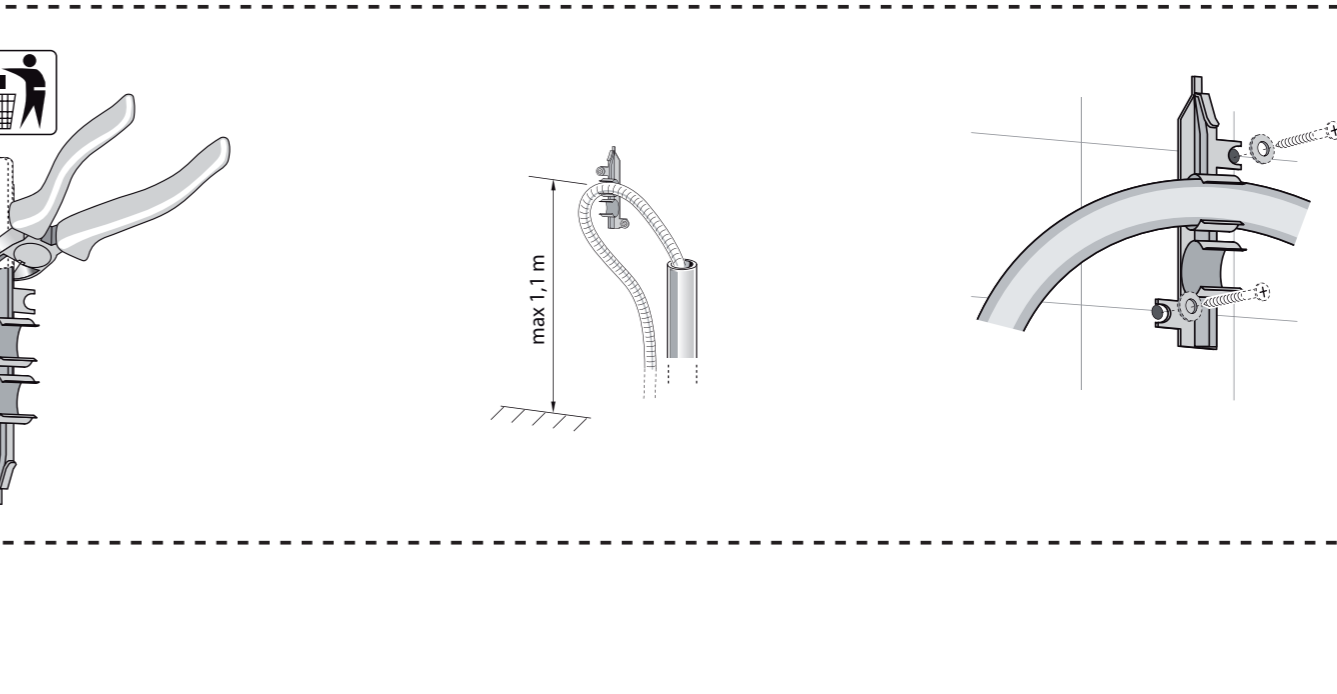

GV 64x Voll-H - 81,5 cm - k-SW GS 9001 881 923 (0310)