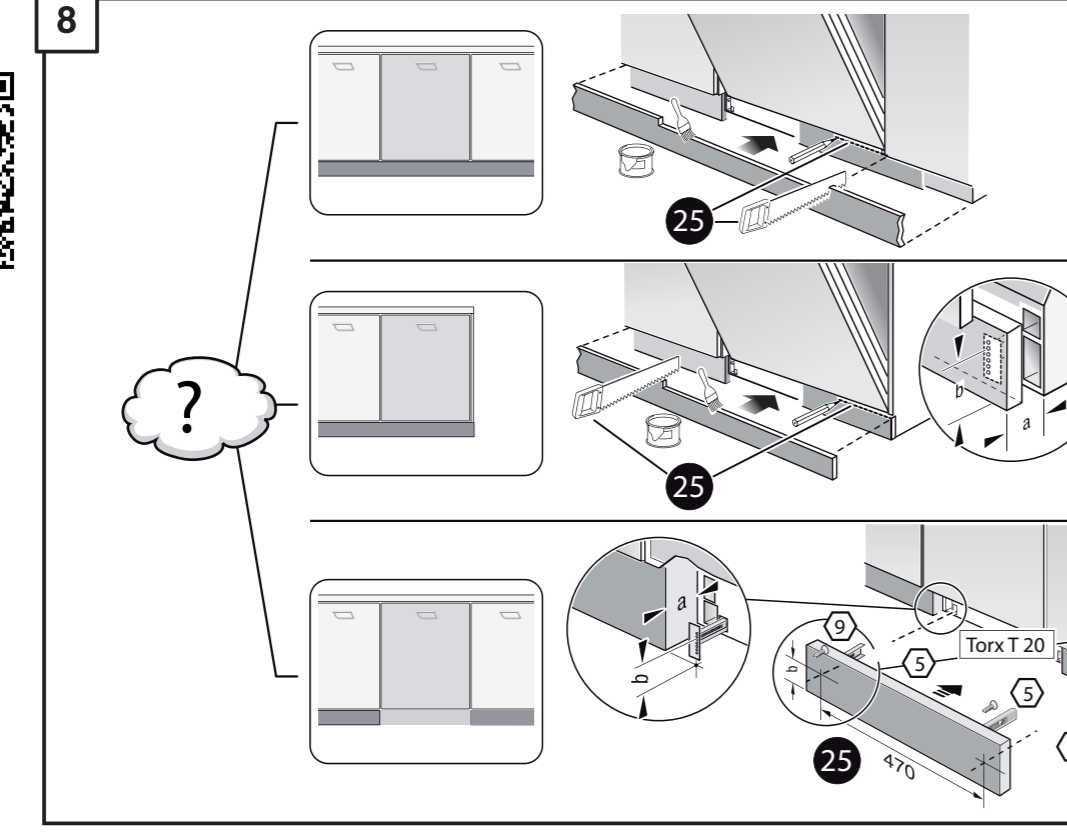

GV 64x Voll-H - 81,5 cm - k-SW GS 9001 881 923 (0310)