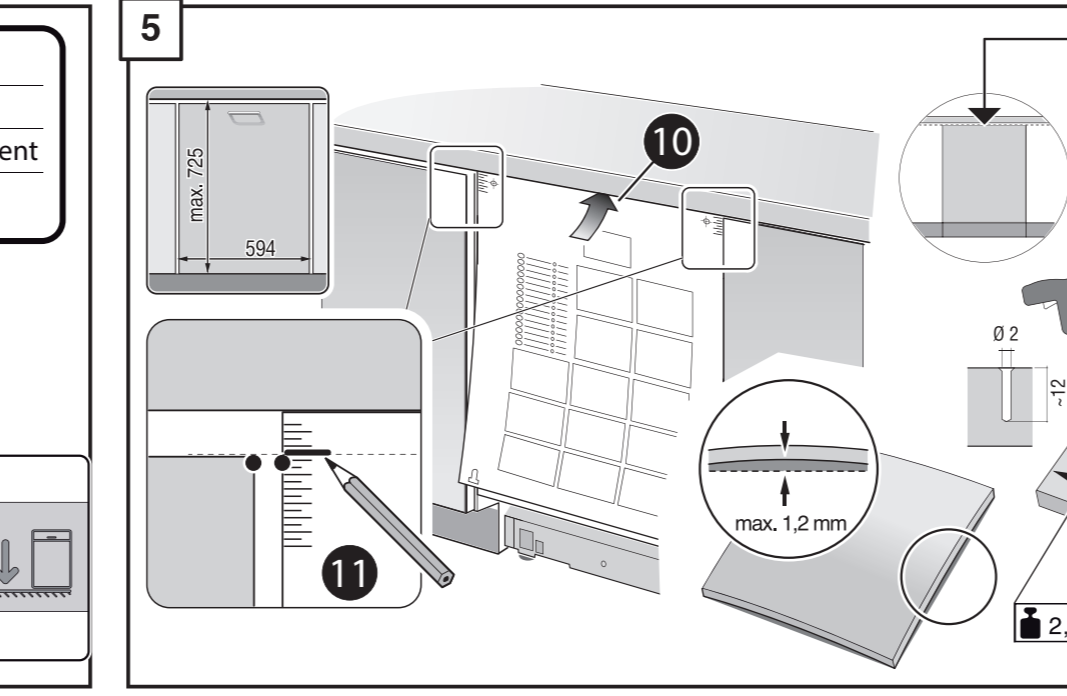

GV 64x Voll-H - 81,5 cm - k-SW GS 9001 881 923 (0310)