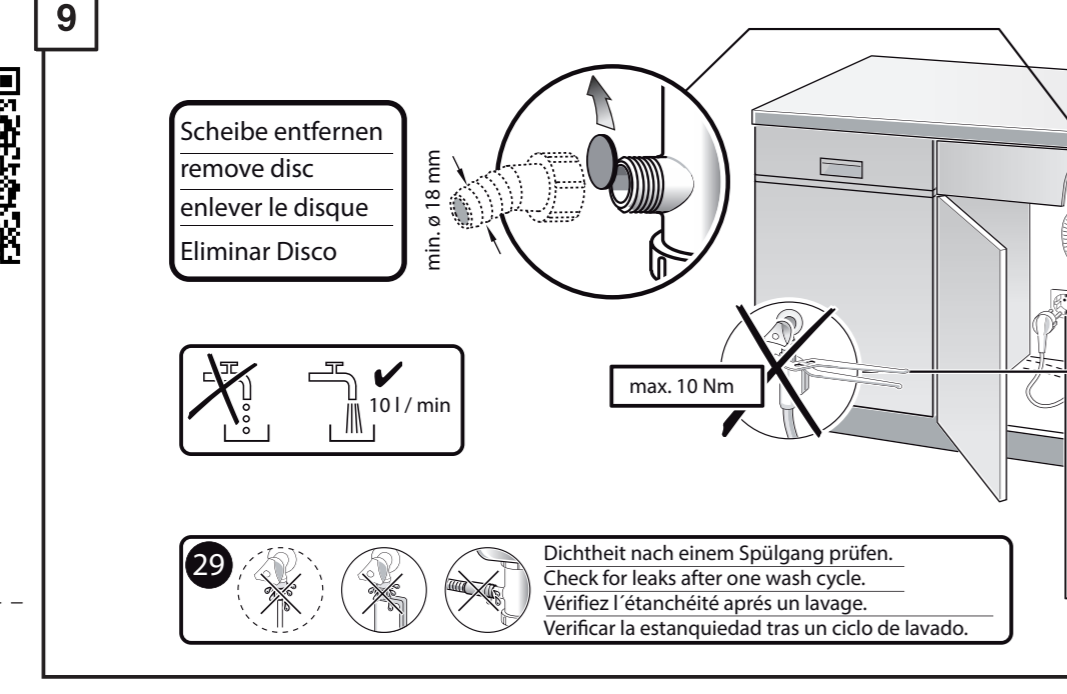

GV 64x Voll-H - 81,5 cm - k-SW GS 9001 881 923 (0310)