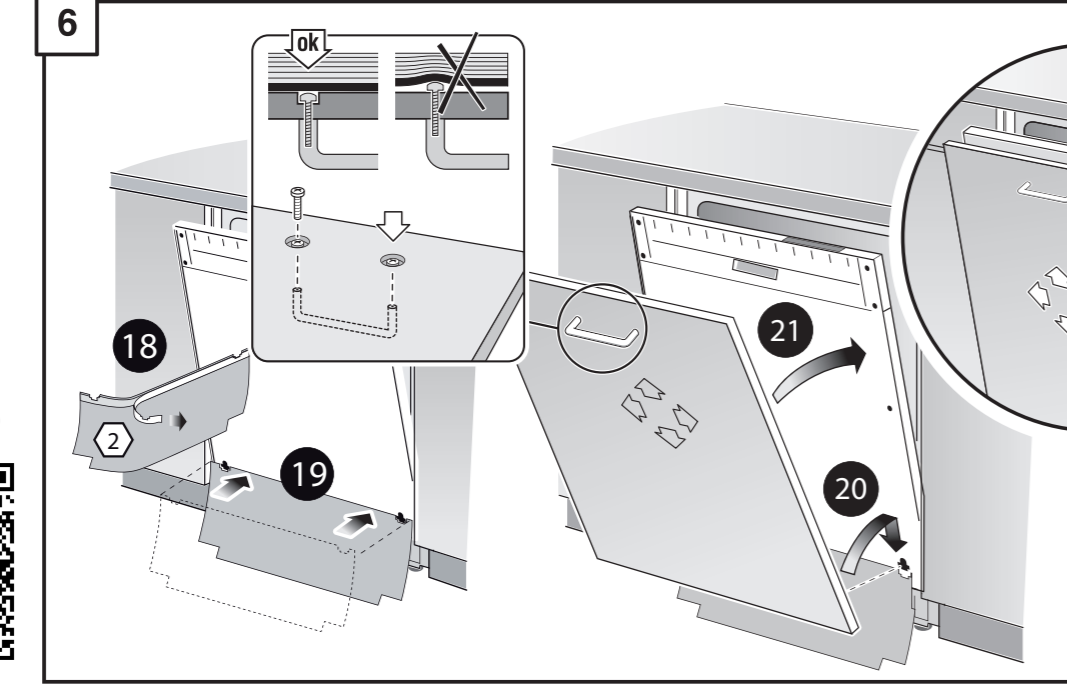

GV 64x Voll-H - 81,5 cm - k-SW GS 9001 881 923 (0310)