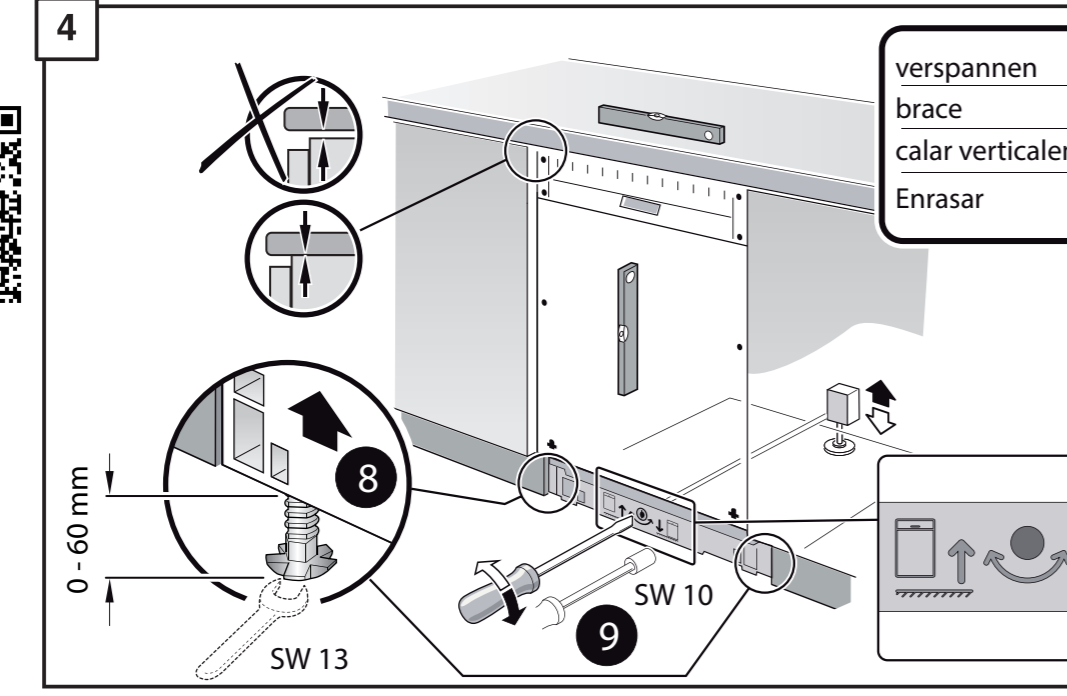

GV 64x Voll-H - 81,5 cm - k-SW GS 9001 881 923 (0310)