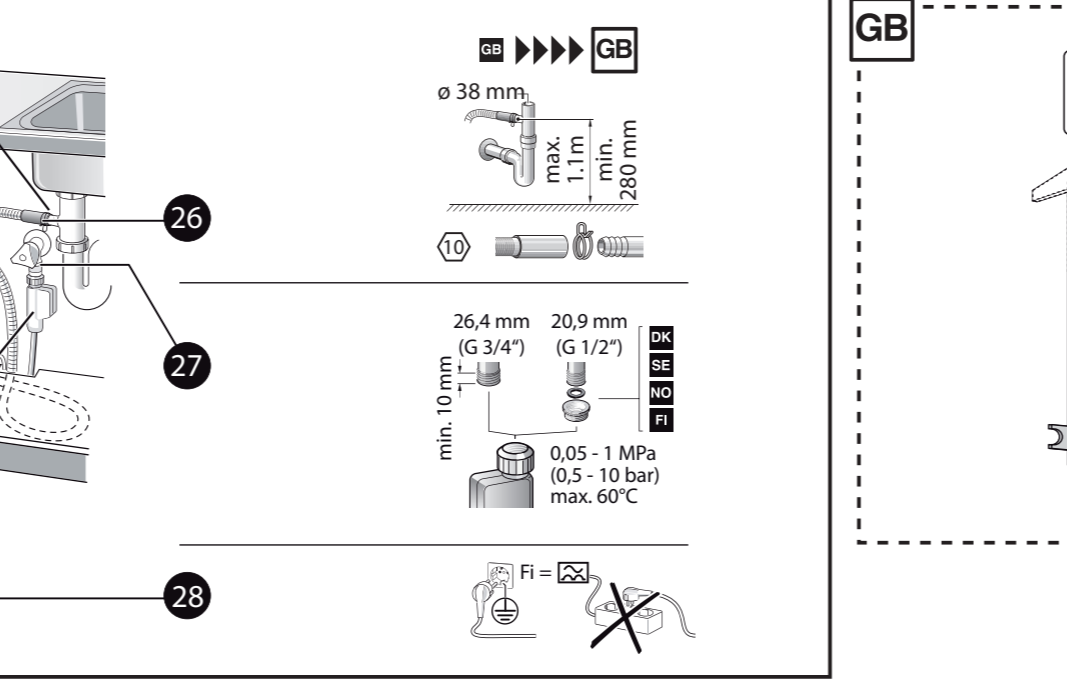

GV 64x Voll-H - 81,5 cm - k-SW GS 9001 881 923 (0310)