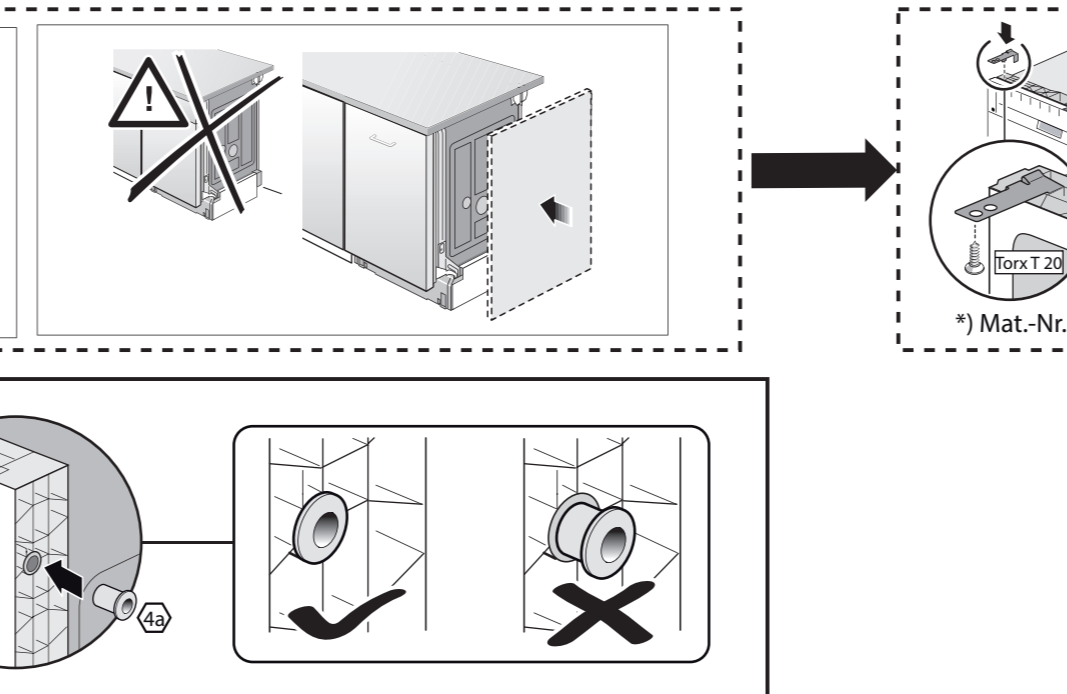

GV 64x Voll-H - 81,5 cm - k-SW GS 9001 881 923 (0310)