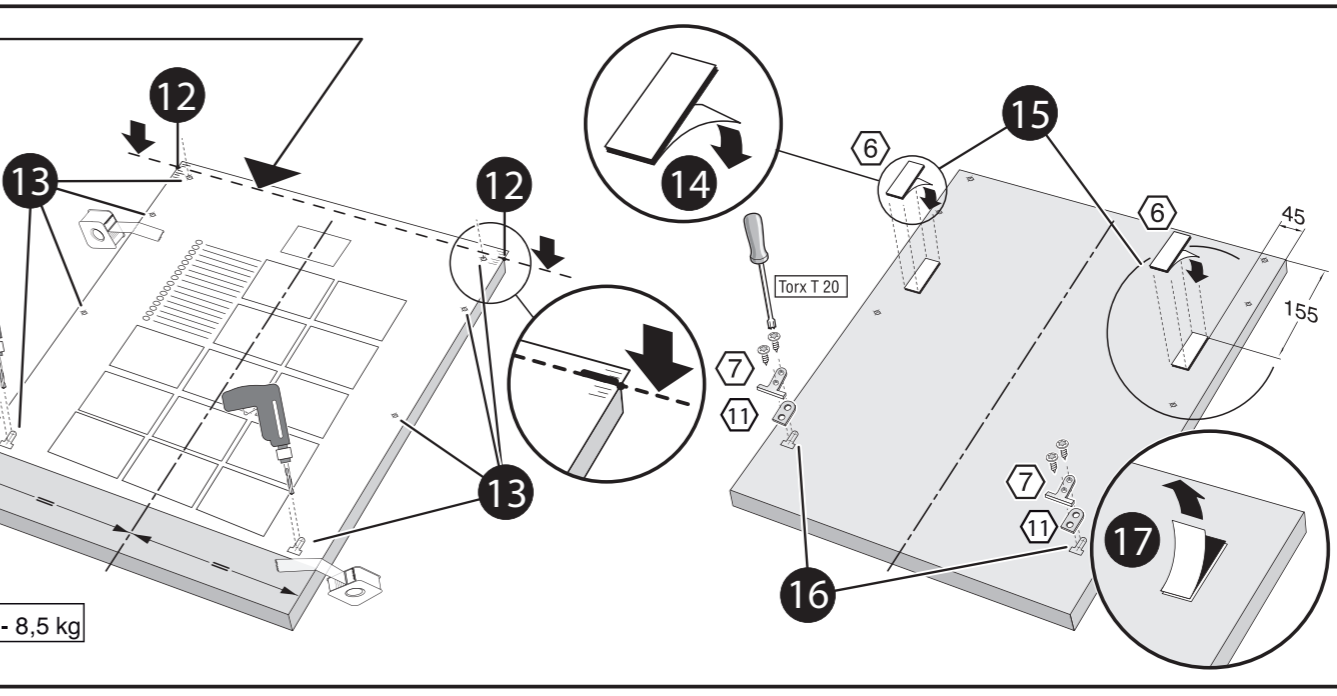

GV 64x Voll-H - 81,5 cm - k-SW GS 9001 881 923 (0310)