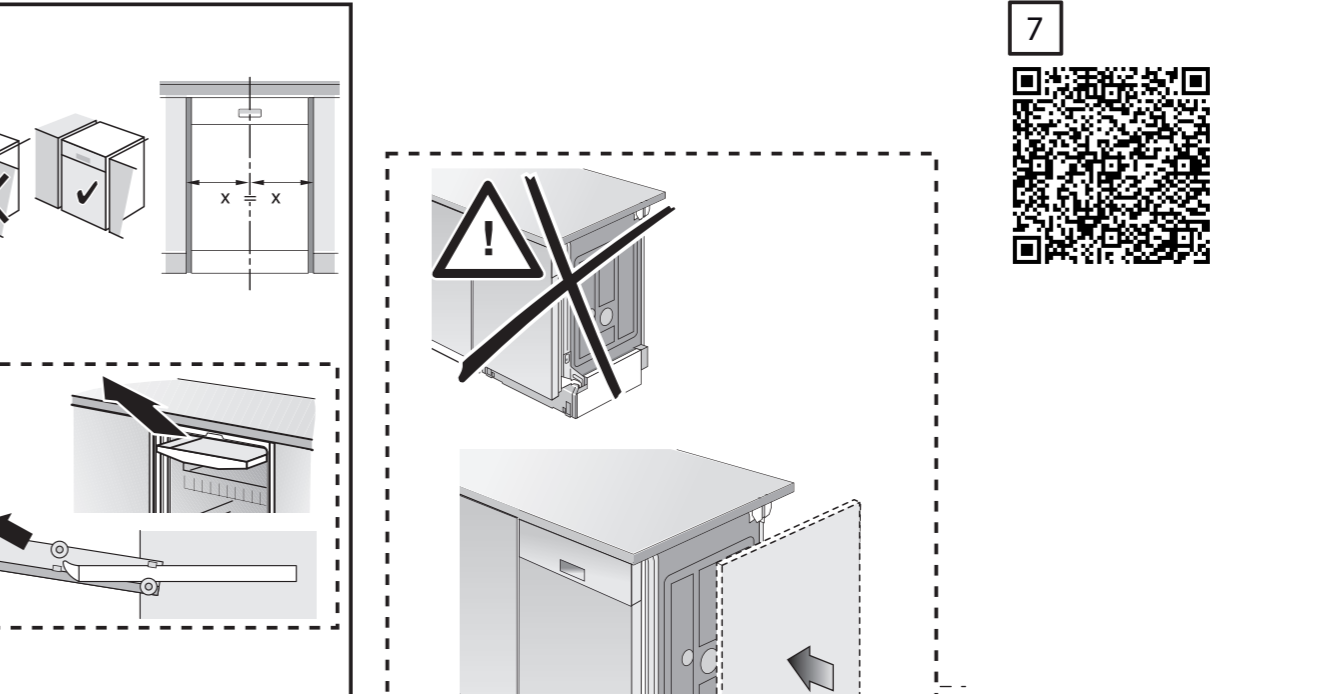

GV 64x Voll-H - 81,5 cm - k-SW GS 9001 881 923 (0310)