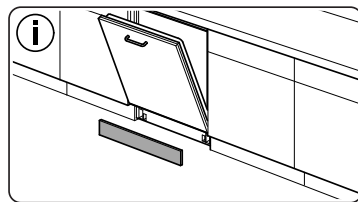

Ø4X15

Torx
T 20

verspannen
brace
calar verticalement
Enrasar

Torx
T 20

Ø4X15

Torx
T 20

Dichtheit prüfen
Check for leaks
Verifiez l'étanchéité
Verificar la estanqueidad

max. 10 Nm