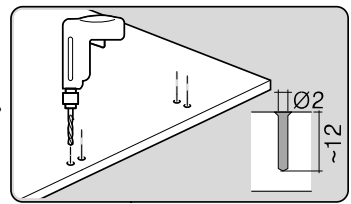

Torx
T 15

Ø4X16

Steinplatte
Stone slab
Plaque de pierre
Losa

Holzplatte
Wooden board
Plaque en bois
Placa de madera

Torx
T 20

nicht einklemmen
do not pinch
ne pas coincer
No doblar

ET-Nr.11029812

A = mm

Ø4X15

Torx
T 20

verspannen
brace
calar verticalement
Enrasar

Torx
T 20

Ø4X15

Torx
T 20

Dichtheit prüfen
Check for leaks
Verifiez l'étanchéité
Verificar la estanqueidad

max. 10 Nm