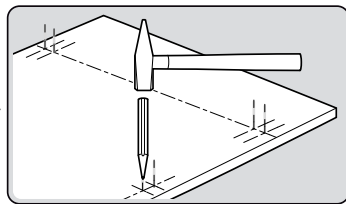

Torx
T 15

Ø4X16

Steinplatte
Stone slab
Plaque de pierre
Losa

Holzplatte
Wooden board
Plaque en bois
Placa de madera

Torx
T 20

nicht einklemmen
do not pinch
ne pas coincer
No doblar

ET-Nr.11029812

A = mm

Ø4X15

Torx
T 20

verspannen
brace
calar verticalement
Enrasar

Torx
T 20

Ø4X15

Torx
T 20

Dichtheit prüfen
Check for leaks
Verifiez l'étanchéité
Verificar la estanqueidad

max. 10 Nm