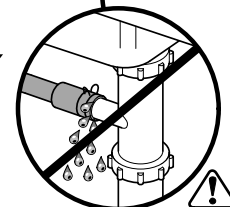

Ø4X15

Torx
T 20

verspannen
brace
calar verticalement
Enrasar

Torx
T 20

Ø4X15

Torx
T 20

Dichtheit prüfen
Check for leaks
Verifiez l'étanchéité
Verificar la estanqueidad

max. 10 Nm