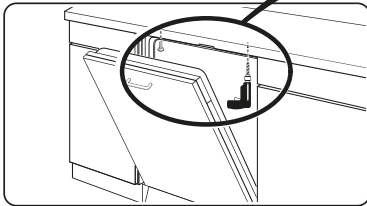

Ø4X15

Torx
T 20

verspannen
brace
calar verticalement
Enrasar

Torx
T 20

Ø4X15

Torx
T 20

Dichtheit prüfen
Check for leaks
Verifiez l'étanchéité
Verificar la estanqueidad

max. 10 Nm