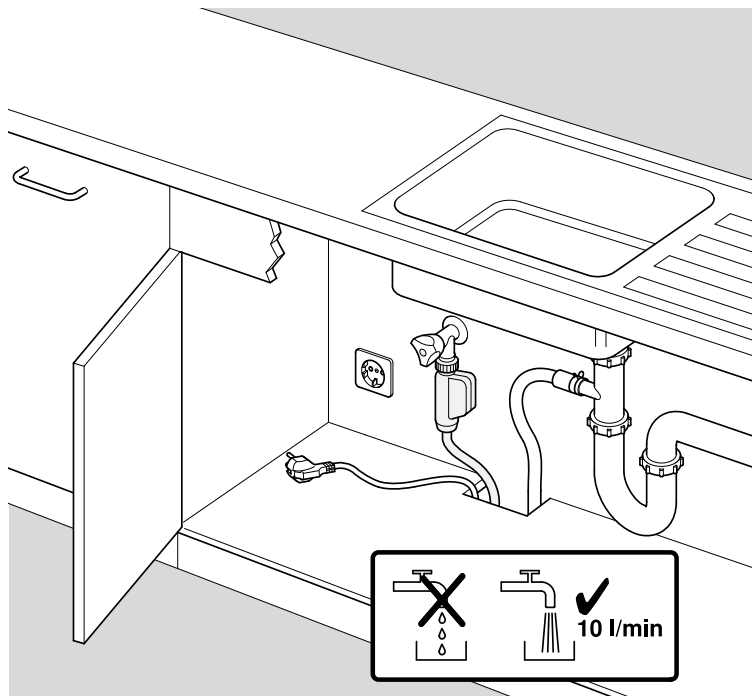

Ø4X15

Torx
T 20

verspannen
brace
calar verticalement
Enrasar

Torx
T 20

Ø4X15

Torx
T 20

Dichtheit prüfen
Check for leaks
Verifiez l'étanchéité
Verificar la estanqueidad

max. 10 Nm