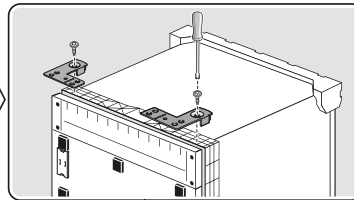

Torx
T 15

Ø4X16

Steinplatte
Stone slab
Plaque de pierre
Losa

Holzplatte
Wooden board
Plaque en bois
Placa de madera

Torx
T 20

nicht einklemmen
do not pinch
ne pas coincer
No doblar

ET-Nr.11029812

A = mm

Ø4X15

Torx
T 20

verspannen
brace
calar verticalement
Enrasar

Torx
T 20

Ø4X15

Torx
T 20

Dichtheit prüfen
Check for leaks
Verifiez l'étanchéité
Verificar la estanqueidad

max. 10 Nm