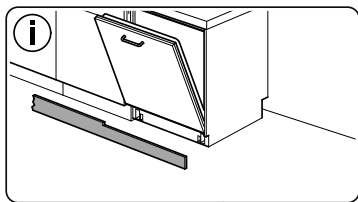

Ø4X15

Torx
T 20

verspannen
brace
calar verticalement
Enrasar

Torx
T 20

Ø4X15

Torx
T 20

Dichtheit prüfen
Check for leaks
Verifiez l'étanchéité
Verificar la estanqueidad

max. 10 Nm