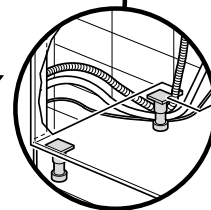

Torx
T 15

Ø4X16

Steinplatte
Stone slab
Plaque de pierre
Losa

Holzplatte
Wooden board
Plaque en bois
Placa de madera

Torx
T 20

nicht einklemmen
do not pinch
ne pas coincer
No doblar

ET-Nr.11029812

A = mm

Ø4X15

Torx
T 20

verspannen
brace
calar verticalement
Enrasar

Torx
T 20

Ø4X15

Torx
T 20

Dichtheit prüfen
Check for leaks
Verifiez l'étanchéité
Verificar la estanqueidad

max. 10 Nm