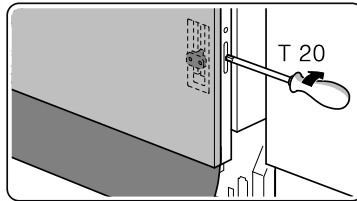

Ø4X15

Torx
T 20

verspannen
brace
calar verticalement
Enrasar

Torx
T 20

Ø4X15

Torx
T 20

Dichtheit prüfen
Check for leaks
Verifiez l'étanchéité
Verificar la estanqueidad

max. 10 Nm