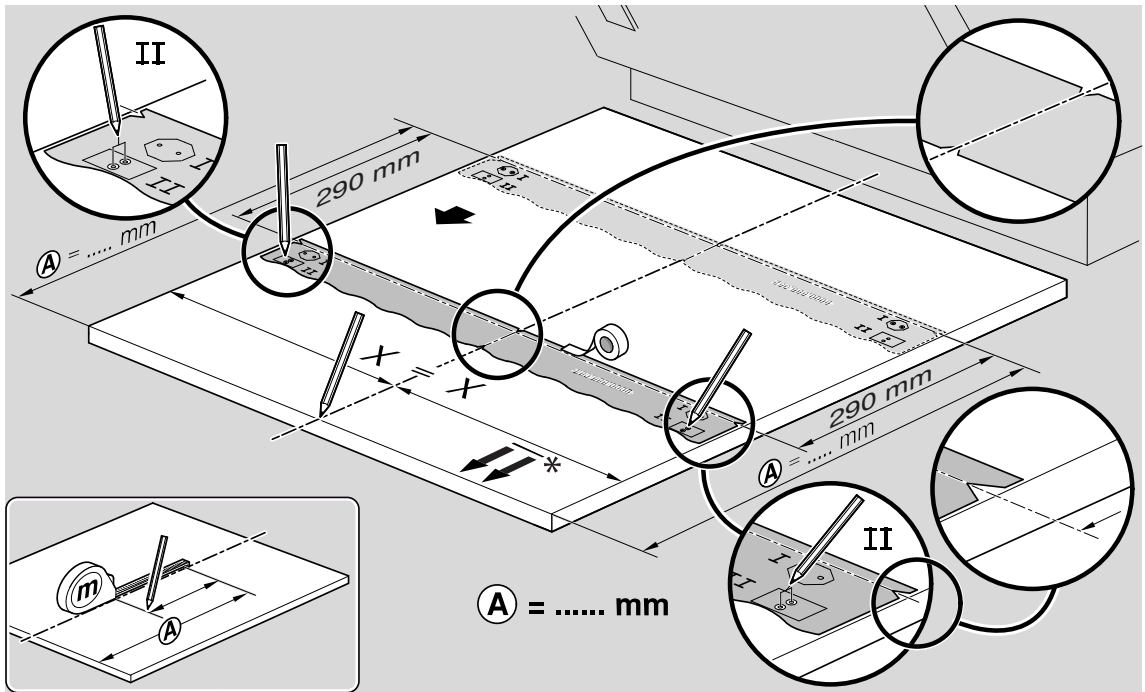

Torx
T 15

Ø4X16

Steinplatte
Stone slab
Plaque de pierre
Losa

Holzplatte
Wooden board
Plaque en bois
Placa de madera

Torx
T 20

nicht einklemmen
do not pinch
ne pas coincer
No doblar

ET-Nr.11029812

A = mm

Ø4X15

Torx
T 20

verspannen
brace
calar verticalement
Enrasar

Torx
T 20

Ø4X15

Torx
T 20

Dichtheit prüfen
Check for leaks
Verifiez l'étanchéité
Verificar la estanqueidad

max. 10 Nm