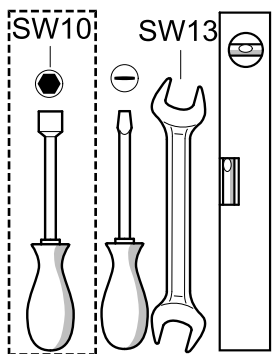

9001881919 (040327)

642B.EU_86.5_kSW_GS_Folie_Haiteibuenger

de	Montageanleitung	sr	Uputstva za montažu
en	Installation instructions	et	Paigaldusjuhised
fr	Notice d'installation	lt	Įrengimo instrukcijos
nl	Installatie-instructies	lv	Uzstādīšanas instrukcijas
it	Istruzioni d'installazione	sk	Pokyny na inštaláciu
el	Οδηγίες εγκατάστασης	sq	Udhëzimet e instalimit
es	Instrucciones de montaje	fa	دستورالعمل نصب
pt	Instruções de instalação	ar	تعليمات التركيب
sv	Installationsanvisningar	ko	설치 설명서
no	Installasjonsveiledning	zh	安装说明
fi	Asennusohjeet	uk	Інструкція з монтажу
da	Installationsvejledning	ro	Instrucțiuni de instalare
tr	Kurulum talimatları	bg	Инструкции за монтаж
ru	Инструкция по установке	ja	設置説明書
cs	Pokyny k instalaci	he	הוראות התקנה
pl	Instrukcje montażu	id	Petunjuk pemasangan
hu	Telepítési útmutató	kk	Орнату нұсқаулықтар
hr	Upute za instalaciju	zh-hk	安裝說明
mk	Упатства за инсталирање	zh-tw	安裝說明
sl	Navodila za montažo	uz	O'rnatish bo'yicha yo'riqnomalar

Torx
T 15

Ø4X16

Steinplatte
Stone slab
Plaque de pierre
Losa

Holzplatte
Wooden board
Plaque en bois
Placa de madera

Torx
T 20

nicht einklemmen
do not pinch
ne pas coincer
No doblar

ET-Nr.11029812

A = mm

Ø4X15

Torx
T 20

verspannen
brace
calar verticalement
Enrasar

Torx
T 20

Ø4X15

Torx
T 20

Dichtheit prüfen
Check for leaks
Verifiez l'étanchéité
Verificar la estanqueidad

max. 10 Nm