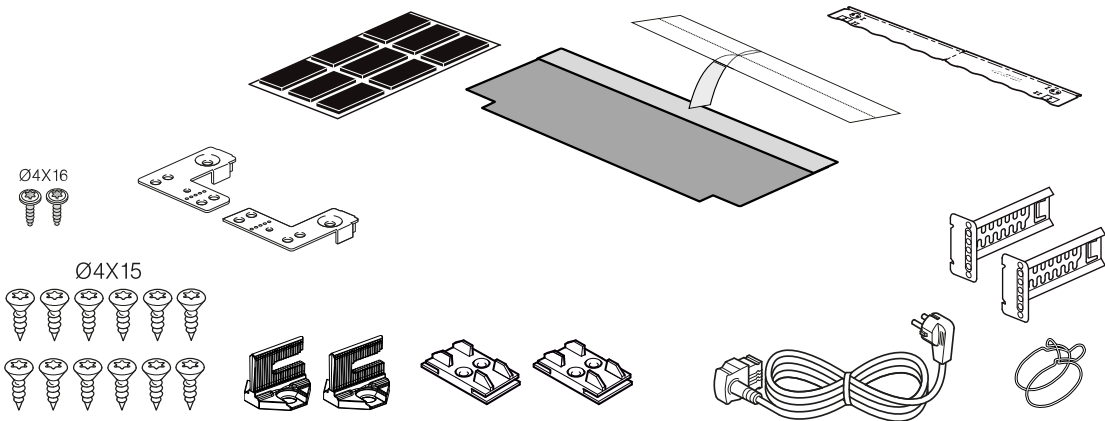

9001881919 (040327)

642B.EU_86.5_kSW_GS_Folie_Haiteibuenger

de	Montageanleitung	sr	Uputstva za montažu
en	Installation instructions	et	Paigaldusjuhised
fr	Notice d'installation	lt	Įrengimo instrukcijos
nl	Installatie-instructies	lv	Uzstādīšanas instrukcijas
it	Istruzioni d'installazione	sk	Pokyny na inštaláciu
el	Οδηγίες εγκατάστασης	sq	Udhëzimet e instalimit
es	Instrucciones de montaje	fa	دستورالعمل نصب
pt	Instruções de instalação	ar	تعليمات التركيب
sv	Installationsanvisningar	ko	설치 설명서
no	Installasjonsveiledning	zh	安装说明
fi	Asennusohjeet	uk	Інструкція з монтажу
da	Installationsvejledning	ro	Instrucțiuni de instalare
tr	Kurulum talimatları	bg	Инструкции за монтаж
ru	Инструкция по установке	ja	設置説明書
cs	Pokyny k instalaci	he	הוראות התקנה
pl	Instrukcje montażu	id	Petunjuk pemasangan
hu	Telepítési útmutató	kk	Орнату нұсқаулықтар
hr	Upute za instalaciju	zh-hk	安裝說明
mk	Упатства за инсталирање	zh-tw	安裝說明
sl	Navodila za montažo	uz	O'rnatish bo'yicha yo'riqnomalar

Torx
T 15

Ø4X16

Steinplatte
Stone slab
Plaque de pierre
Losa

Holzplatte
Wooden board
Plaque en bois
Placa de madera

Torx
T 20

nicht einklemmen
do not pinch
ne pas coincer
No doblar

ET-Nr.11029812

A = mm

Ø4X15

Torx
T 20

verspannen
brace
calar verticalement
Enrasar

Torx
T 20

Ø4X15

Torx
T 20

Dichtheit prüfen
Check for leaks
Verifiez l'étanchéité
Verificar la estanqueidad

max. 10 Nm

Dichtheit prüfen
Check for leaks
Verifiez l'étanchéité
Verificar la estanqueidad

A series of horizontal lines for writing, starting from the top and extending to the bottom of the page, with a vertical margin line on the left side.