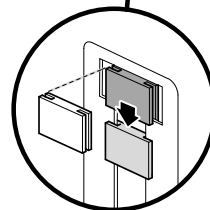

Torx
T 15

Ø4X16

Steinplatte
Stone slab
Plaque de pierre
Losa

Holzplatte
Wooden board
Plaque en bois
Placa de madera

Torx
T 20

nicht einklemmen
do not pinch
ne pas coincer
No doblar

ET-Nr.11029812

A = mm

Ø4X15

Torx
T 20

verspannen
brace
calar verticalement
Enrasar

Torx
T 20

Ø4X15

Torx
T 20

Dichtheit prüfen
Check for leaks
Verifiez l'étanchéité
Verificar la estanqueidad

max. 10 Nm