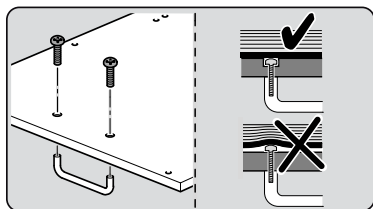

Torx
T 15

Ø4X16

Steinplatte
Stone slab
Plaque de pierre
Losa

Holzplatte
Wooden board
Plaque en bois
Placa de madera

Torx
T 20

nicht einklemmen
do not pinch
ne pas coincer
No doblar

ET-Nr.11029812

A = mm

Ø4X15

Torx
T 20

verspannen
brace
calar verticalement
Enrasar

Torx
T 20

Ø4X15

Torx
T 20

Dichtheit prüfen
Check for leaks
Verifiez l'étanchéité
Verificar la estanqueidad

max. 10 Nm