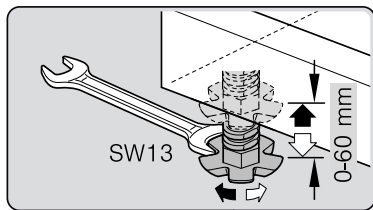

Ø4X15

Torx
T 20

verspannen
brace
calar verticalement
Enrasar

Torx
T 20

Ø4X15

Torx
T 20

Dichtheit prüfen
Check for leaks
Verifiez l'étanchéité
Verificar la estanqueidad

max. 10 Nm