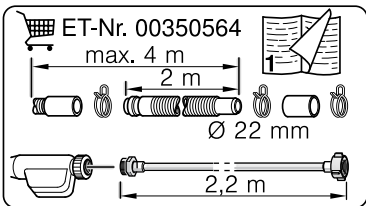

9001881919 (040327)

642B.EU_86.5_kSW_GS_Folie_Haiteibuenger

de	Montageanleitung	sr	Uputstva za montažu
en	Installation instructions	et	Paigaldusjuhised
fr	Notice d'installation	lt	Įrengimo instrukcijos
nl	Installatie-instructies	lv	Uzstādīšanas instrukcijas
it	Istruzioni d'installazione	sk	Pokyny na inštaláciu
el	Οδηγίες εγκατάστασης	sq	Udhëzimet e instalimit
es	Instrucciones de montaje	fa	دستورالعمل نصب
pt	Instruções de instalação	ar	تعليمات التركيب
sv	Installationsanvisningar	ko	설치 설명서
no	Installasjonsveiledning	zh	安装说明
fi	Asennusohjeet	uk	Інструкція з монтажу
da	Installationsvejledning	ro	Instrucțiuni de instalare
tr	Kurulum talimatları	bg	Инструкции за монтаж
ru	Инструкция по установке	ja	設置説明書
cs	Pokyny k instalaci	he	הוראות התקנה
pl	Instrukcje montażu	id	Petunjuk pemasangan
hu	Telepítési útmutató	kk	Орнату нұсқаулықтар
hr	Upute za instalaciju	zh-hk	安裝說明
mk	Упатства за инсталирање	zh-tw	安裝說明
sl	Navodila za montažo	uz	O'rnatish bo'yicha yo'riqnomalar

Torx
T 15

Ø4X16

Steinplatte
Stone slab
Plaque de pierre
Losa

Holzplatte
Wooden board
Plaque en bois
Placa de madera

Torx
T 20

nicht einklemmen
do not pinch
ne pas coincer
No doblar

ET-Nr.11029812

A = mm

Ø4X15

Torx
T 20

verspannen
brace
calar verticalement
Enrasar

Torx
T 20

Ø4X15

Torx
T 20

Dichtheit prüfen
Check for leaks
Verifiez l'étanchéité
Verificar la estanqueidad

max. 10 Nm