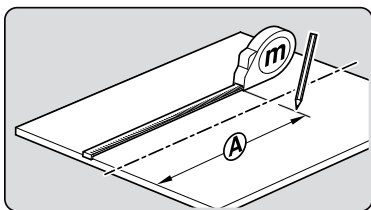

Torx
T 15

Ø4X16

Steinplatte
Stone slab
Plaque de pierre
Losa

Holzplatte
Wooden board
Plaque en bois
Placa de madera

Torx
T 20

nicht einklemmen
do not pinch
ne pas coincer
No doblar

ET-Nr.11029812

A = mm

Ø4X15

Torx
T 20

verspannen
brace
calar verticalement
Enrasar

Torx
T 20

Ø4X15

Torx
T 20

Dichtheit prüfen
Check for leaks
Verifiez l'étanchéité
Verificar la estanqueidad

max. 10 Nm