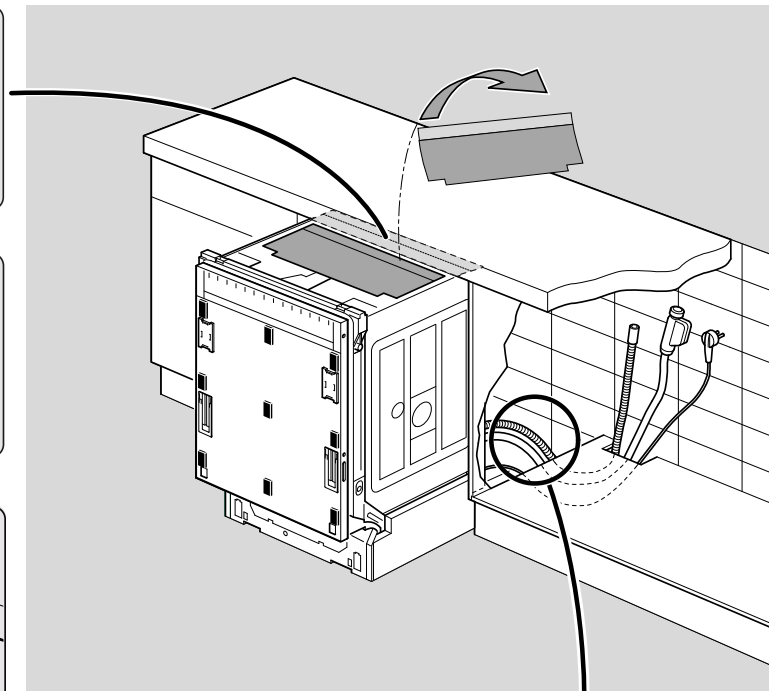

Torx
T 15

Ø4X16

Steinplatte
Stone slab
Plaque de pierre
Losa

Holzplatte
Wooden board
Plaque en bois
Placa de madera

Torx
T 20

nicht einklemmen
do not pinch
ne pas coincer
No doblar

ET-Nr.11029812

A = mm

Ø4X15

Torx
T 20

verspannen
brace
calar verticalement
Enrasar

Torx
T 20

Ø4X15

Torx
T 20

Dichtheit prüfen
Check for leaks
Verifiez l'étanchéité
Verificar la estanqueidad

max. 10 Nm