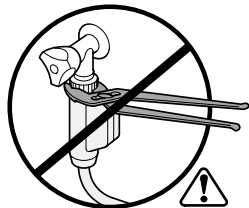

Ø4X15

Torx
T 20

verspannen
brace
calar verticalement
Enrasar

Torx
T 20

Ø4X15

Torx
T 20

Dichtheit prüfen
Check for leaks
Verifiez l'étanchéité
Verificar la estanqueidad

max. 10 Nm