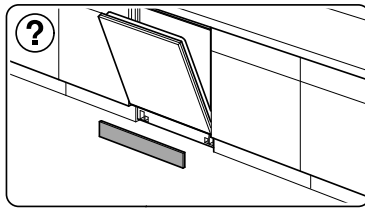

Ø4X15

Torx
T 20

verspannen
brace
calar verticalement
Enrasar

Torx
T 20

Ø4X15

Torx
T 20

Dichtheit prüfen
Check for leaks
Verifiez l'étanchéité
Verificar la estanqueidad

max. 10 Nm