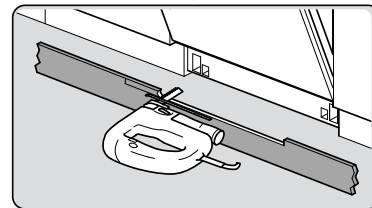

Ø4X15

Torx
T 20

verspannen
brace
calar verticalement
Enrasar

Torx
T 20

Ø4X15

Torx
T 20

Dichtheit prüfen
Check for leaks
Verifiez l'étanchéité
Verificar la estanqueidad

max. 10 Nm