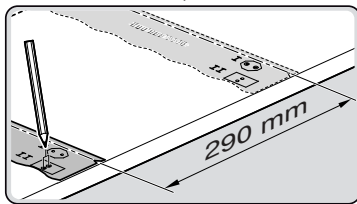

Torx
T 15

Ø4X16

Steinplatte
Stone slab
Plaque de pierre
Losa

Holzplatte
Wooden board
Plaque en bois
Placa de madera

Torx
T 20

nicht einklemmen
do not pinch
ne pas coincer
No doblar

ET-Nr.11029812

A = mm

Ø4X15

Torx
T 20

verspannen
brace
calar verticalement
Enrasar

Torx
T 20

Ø4X15

Torx
T 20

Dichtheit prüfen
Check for leaks
Verifiez l'étanchéité
Verificar la estanqueidad

max. 10 Nm