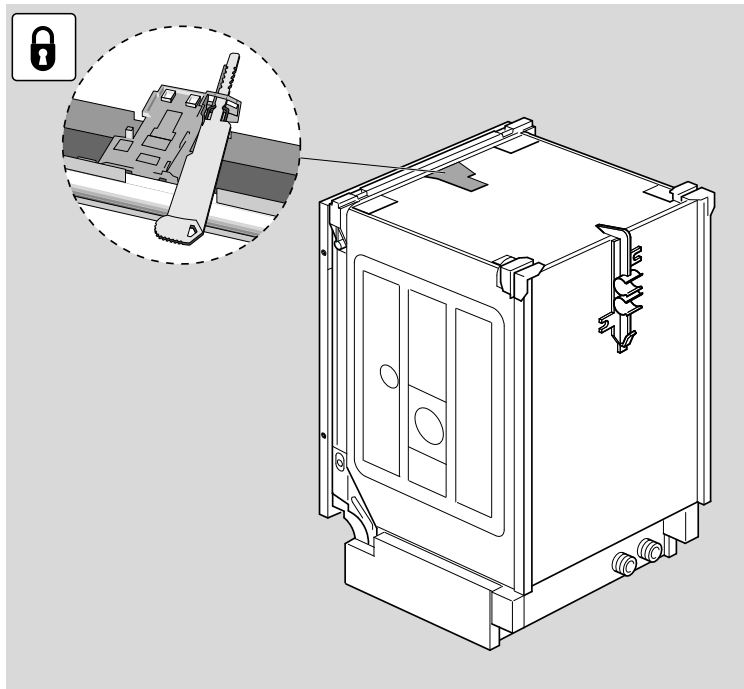

9001881919 (040327)

642B.EU_86.5_kSW_GS_Folie_Haiteibuenger

de	Montageanleitung	sr	Uputstva za montažu
en	Installation instructions	et	Paigaldusjuhised
fr	Notice d'installation	lt	Įrengimo instrukcijos
nl	Installatie-instructies	lv	Uzstādīšanas instrukcijas
it	Istruzioni d'installazione	sk	Pokyny na inštaláciu
el	Οδηγίες εγκατάστασης	sq	Udhëzimet e instalimit
es	Instrucciones de montaje	fa	دستورالعمل نصب
pt	Instruções de instalação	ar	تعليمات التركيب
sv	Installationsanvisningar	ko	설치 설명서
no	Installasjonsveiledning	zh	安装说明
fi	Asennusohjeet	uk	Інструкція з монтажу
da	Installationsvejledning	ro	Instrucțiuni de instalare
tr	Kurulum talimatları	bg	Инструкции за монтаж
ru	Инструкция по установке	ja	設置説明書
cs	Pokyny k instalaci	he	הוראות התקנה
pl	Instrukcje montażu	id	Petunjuk pemasangan
hu	Telepítési útmutató	kk	Орнату нұсқаулықтар
hr	Upute za instalaciju	zh-hk	安裝說明
mk	Упатства за инсталирање	zh-tw	安裝說明
sl	Navodila za montažo	uz	O'rnatish bo'yicha yo'riqnomalar

Torx
T 15

Ø4X16

Steinplatte
Stone slab
Plaque de pierre
Losa

Holzplatte
Wooden board
Plaque en bois
Placa de madera

Torx
T 20

nicht einklemmen
do not pinch
ne pas coincer
No doblar

ET-Nr.11029812

A = mm