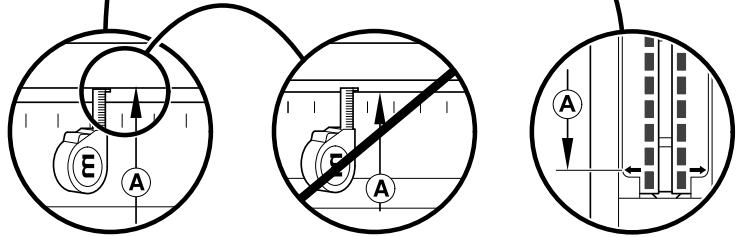

Torx
T 15

Ø4X16

Steinplatte
Stone slab
Plaque de pierre
Losa

Holzplatte
Wooden board
Plaque en bois
Placa de madera

Torx
T 20

nicht einklemmen
do not pinch
ne pas coincer
No doblar

ET-Nr.11029812

A = mm

Ø4X15

Torx
T 20

verspannen
brace
calar verticalement
Enrasar

Torx
T 20

Ø4X15

Torx
T 20

Dichtheit prüfen
Check for leaks
Verifiez l'étanchéité
Verificar la estanqueidad

max. 10 Nm