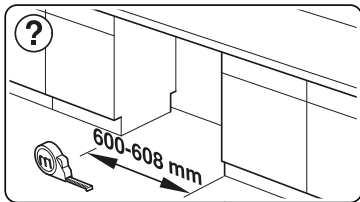

Torx
T 15

Ø4X16

Steinplatte
Stone slab
Plaque de pierre
Losa

Holzplatte
Wooden board
Plaque en bois
Placa de madera

Torx
T 20

nicht einklemmen
do not pinch
ne pas coincer
No doblar

ET-Nr.11029812

A = mm