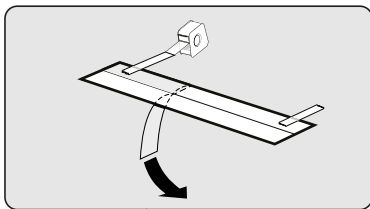

Torx
T 15

Ø4X16

Steinplatte
Stone slab
Plaque de pierre
Losa

Holzplatte
Wooden board
Plaque en bois
Placa de madera

Torx
T 20

nicht einklemmen
do not pinch
ne pas coincer
No doblar

ET-Nr.11029812

A = mm

Ø4X15

Torx
T 20

verspannen
brace
calar verticalement
Enrasar

Torx
T 20

Ø4X15

Torx
T 20

Dichtheit prüfen
Check for leaks
Verifiez l'étanchéité
Verificar la estanqueidad

max. 10 Nm