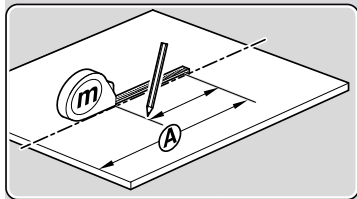

Torx
T 15

Ø4X16

Steinplatte
Stone slab
Plaque de pierre
Losa

Holzplatte
Wooden board
Plaque en bois
Placa de madera

Torx
T 20

nicht einklemmen
do not pinch
ne pas coincer
No doblar

ET-Nr.11029812

A = mm

Ø4X15

Torx
T 20

verspannen
brace
calar verticalement
Enrasar

Torx
T 20

Ø4X15

Torx
T 20

Dichtheit prüfen
Check for leaks
Verifiez l'étanchéité
Verificar la estanqueidad

max. 10 Nm