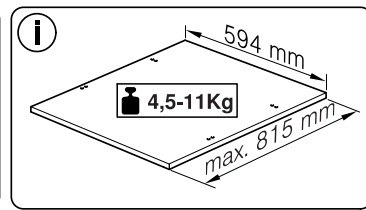

Torx
T 15

Ø4X16

Steinplatte
Stone slab
Plaque de pierre
Losa

Holzplatte
Wooden board
Plaque en bois
Placa de madera

Torx
T 20

nicht einklemmen
do not pinch
ne pas coincer
No doblar

ET-Nr.11029812

A = mm

Ø4X15

Torx
T 20

verspannen
brace
calar verticalement
Enrasar

Torx
T 20

Ø4X15

Torx
T 20

Dichtheit prüfen
Check for leaks
Verifiez l'étanchéité
Verificar la estanqueidad

max. 10 Nm