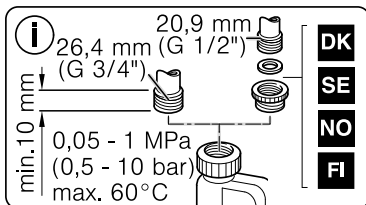

9001881919 (040327)

642B.EU_86.5_kSW_GS_Folie_Haiteibuenger

de	Montageanleitung	sr	Uputstva za montažu
en	Installation instructions	et	Paigaldusjuhised
fr	Notice d'installation	lt	Įrengimo instrukcijos
nl	Installatie-instructies	lv	Uzstādīšanas instrukcijas
it	Istruzioni d'installazione	sk	Pokyny na inštaláciu
el	Οδηγίες εγκατάστασης	sq	Udhëzimet e instalimit
es	Instrucciones de montaje	fa	دستورالعمل نصب
pt	Instruções de instalação	ar	تعليمات التركيب
sv	Installationsanvisningar	ko	설치 설명서
no	Installasjonsveiledning	zh	安装说明
fi	Asennusohjeet	uk	Інструкція з монтажу
da	Installationsvejledning	ro	Instrucțiuni de instalare
tr	Kurulum talimatları	bg	Инструкции за монтаж
ru	Инструкция по установке	ja	設置説明書
cs	Pokyny k instalaci	he	הוראות התקנה
pl	Instrukcje montażu	id	Petunjuk pemasangan
hu	Telepítési útmutató	kk	Орнату нұсқаулықтар
hr	Upute za instalaciju	zh-hk	安裝說明
mk	Упатства за инсталирање	zh-tw	安裝說明
sl	Navodila za montažo	uz	O'rnatish bo'yicha yo'riqnomalar

Torx
T 15

Ø4X16

Steinplatte
Stone slab
Plaque de pierre
Losa

Holzplatte
Wooden board
Plaque en bois
Placa de madera

Torx
T 20

nicht einklemmen
do not pinch
ne pas coincer
No doblar

ET-Nr.11029812

A = mm

Ø4X15

Torx
T 20

verspannen
brace
calar verticalement
Enrasar

Torx
T 20

Ø4X15

Torx
T 20

Dichtheit prüfen
Check for leaks
Verifiez l'étanchéité
Verificar la estanqueidad

max. 10 Nm