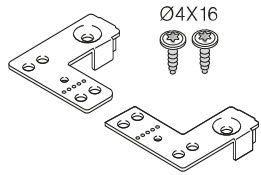

9001881919 (040327)

642B.EU_86.5_kSW_GS_Folie_Haiteibuenger

de	Montageanleitung	sr	Uputstva za montažu
en	Installation instructions	et	Paigaldusjuhised
fr	Notice d'installation	lt	Įrengimo instrukcijos
nl	Installatie-instructies	lv	Uzstādīšanas instrukcijas
it	Istruzioni d'installazione	sk	Pokyny na inštaláciu
el	Οδηγίες εγκατάστασης	sq	Udhëzimet e instalimit
es	Instrucciones de montaje	fa	دستورالعمل نصب
pt	Instruções de instalação	ar	تعليمات التركيب
sv	Installationsanvisningar	ko	설치 설명서
no	Installasjonsveiledning	zh	安装说明
fi	Asennusohjeet	uk	Інструкція з монтажу
da	Installationsvejledning	ro	Instrucțiuni de instalare
tr	Kurulum talimatları	bg	Инструкции за монтаж
ru	Инструкция по установке	ja	設置説明書
cs	Pokyny k instalaci	he	הוראות התקנה
pl	Instrukcje montażu	id	Petunjuk pemasangan
hu	Telepítési útmutató	kk	Орнату нұсқаулықтар
hr	Upute za instalaciju	zh-hk	安裝說明
mk	Упатства за инсталирање	zh-tw	安裝說明
sl	Navodila za montažo	uz	O'rnatish bo'yicha yo'riqnomalar

Torx
T 15

Ø4X16

Steinplatte
Stone slab
Plaque de pierre
Losa

Holzplatte
Wooden board
Plaque en bois
Placa de madera

Torx
T 20

nicht einklemmen
do not pinch
ne pas coincer
No doblar

ET-Nr.11029812

A = mm

Ø4X15

Torx
T 20

verspannen
brace
calar verticalement
Enrasar

Torx
T 20

Ø4X15

Torx
T 20

Dichtheit prüfen
Check for leaks
Verifiez l'étanchéité
Verificar la estanqueidad

max. 10 Nm