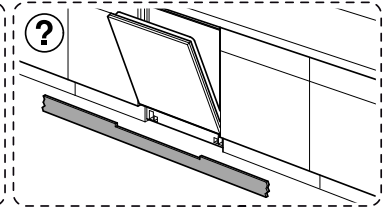

Ø4X15

Torx
T 20

verspannen
brace
calar verticalement
Enrasar

Torx
T 20

Ø4X15

Torx
T 20

Dichtheit prüfen
Check for leaks
Verifiez l'étanchéité
Verificar la estanqueidad

max. 10 Nm