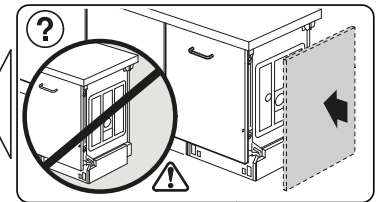

Torx
T 15

Ø4X16

Steinplatte
Stone slab
Plaque de pierre
Losa

Holzplatte
Wooden board
Plaque en bois
Placa de madera

Torx
T 20

nicht einklemmen
do not pinch
ne pas coincer
No doblar

ET-Nr.11029812

A = mm