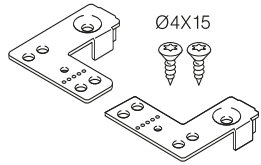

Torx
T 15

Ø4X16

Steinplatte
Stone slab
Plaque de pierre
Losa

Holzplatte
Wooden board
Plaque en bois
Placa de madera

Torx
T 20

nicht einklemmen
do not pinch
ne pas coincer
No doblar

ET-Nr.11029812

A = mm

Ø4X15

Torx
T 20

verspannen
brace
calar verticalement
Enrasar

Torx
T 20

Ø4X15

Torx
T 20

Dichtheit prüfen
Check for leaks
Verifiez l'étanchéité
Verificar la estanqueidad

max. 10 Nm