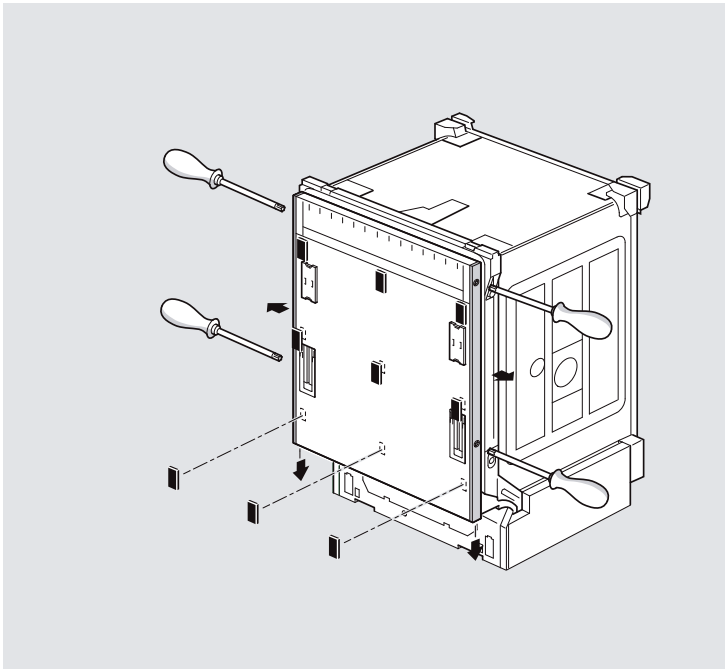

9001881919 (040327)

642B.EU_86.5_kSW_GS_Folie_Haiteibuenger

de	Montageanleitung	sr	Uputstva za montažu
en	Installation instructions	et	Paigaldusjuhised
fr	Notice d'installation	lt	Įrengimo instrukcijos
nl	Installatie-instructies	lv	Uzstādīšanas instrukcijas
it	Istruzioni d'installazione	sk	Pokyny na inštaláciu
el	Οδηγίες εγκατάστασης	sq	Udhëzimet e instalimit
es	Instrucciones de montaje	fa	دستورالعمل نصب
pt	Instruções de instalação	ar	تعليمات التركيب
sv	Installationsanvisningar	ko	설치 설명서
no	Installasjonsveiledning	zh	安装说明
fi	Asennusohjeet	uk	Інструкція з монтажу
da	Installationsvejledning	ro	Instrucțiuni de instalare
tr	Kurulum talimatları	bg	Инструкции за монтаж
ru	Инструкция по установке	ja	設置説明書
cs	Pokyny k instalaci	he	הוראות התקנה
pl	Instrukcje montażu	id	Petunjuk pemasangan
hu	Telepítési útmutató	kk	Орнату нұсқаулықтар
hr	Upute za instalaciju	zh-hk	安裝說明
mk	Упатства за инсталирање	zh-tw	安裝說明
sl	Navodila za montažo	uz	O'rnatish bo'yicha yo'riqnomalar

Torx
T 15

Ø4X16

Steinplatte
Stone slab
Plaque de pierre
Losa

Holzplatte
Wooden board
Plaque en bois
Placa de madera

Torx
T 20

nicht einklemmen
do not pinch
ne pas coincer
No doblar

ET-Nr.11029812

A = mm