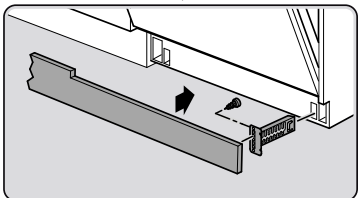

Ø4X15

Torx
T 20

verspannen
brace
calar verticalement
Enrasar

Torx
T 20

Ø4X15

Torx
T 20

Dichtheit prüfen
Check for leaks
Verifiez l'étanchéité
Verificar la estanqueidad

max. 10 Nm