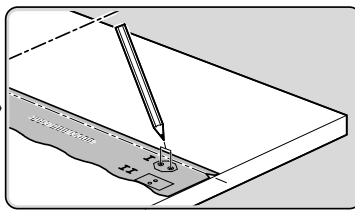

Torx
T 15

Ø4X16

Steinplatte
Stone slab
Plaque de pierre
Losa

Holzplatte
Wooden board
Plaque en bois
Placa de madera

Torx
T 20

nicht einklemmen
do not pinch
ne pas coincer
No doblar

ET-Nr.11029812

A = mm

Ø4X15

Torx
T 20

verspannen
brace
calar verticalement
Enrasar

Torx
T 20

Ø4X15

Torx
T 20

Dichtheit prüfen
Check for leaks
Verifiez l'étanchéité
Verificar la estanqueidad

max. 10 Nm