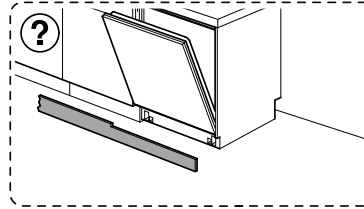

Ø4X15

Torx
T 20

verspannen
brace
calar verticalement
Enrasar

Torx
T 20

Ø4X15

Torx
T 20

Dichtheit prüfen
Check for leaks
Verifiez l'étanchéité
Verificar la estanqueidad

max. 10 Nm