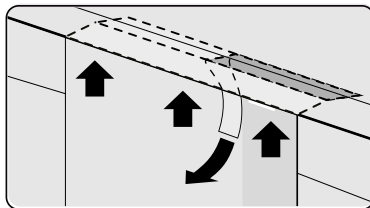

Torx
T 15

Ø4X16

Steinplatte
Stone slab
Plaque de pierre
Losa

Holzplatte
Wooden board
Plaque en bois
Placa de madera

Torx
T 20

nicht einklemmen
do not pinch
ne pas coincer
No doblar

ET-Nr.11029812

A = mm

Ø4X15

Torx
T 20

verspannen
brace
calar verticalement
Enrasar

Torx
T 20

Ø4X15

Torx
T 20

Dichtheit prüfen
Check for leaks
Verifiez l'étanchéité
Verificar la estanqueidad

max. 10 Nm