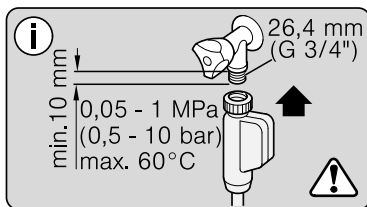

Torx
T 20

verspannen
brace
calar verticalement
Enrasar

Ø4X30

Torx
T 20

Ø4X28

Torx
T 20

Ø4X15

Torx
T 20

Dichtheit prüfen
Check for leaks
Verifiez l'étanchéité
Verificar la estanqueidad

max. 10 Nm

Dichtheit prüfen
Check for leaks
Verifiez l'étanchéité
Verificar la estanqueidad