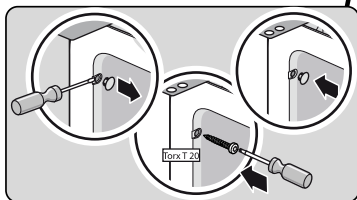

Torx
T 20

verspannen
brace
calar verticalement
Enrasar

Ø4X30

Torx
T 20

Ø4X28

Torx
T 20

Ø4X15

Torx
T 20

Dichtheit prüfen
Check for leaks
Verifiez l'étanchéité
Verificar la estanqueidad

max. 10 Nm

Dichtheit prüfen
Check for leaks
Verifiez l'étanchéité
Verificar la estanqueidad