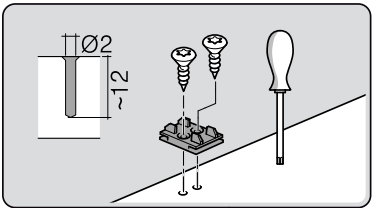

Ø4X28

Ø4X15

Torx
T 15 T 20

SW13

SW10

Torx
T 15

nicht einklemmen
do not pinch
ne pas coincer
No doblar

Ø4X15

Torx
T 20

verspannen
 brace
 calar verticalement
 Enrasar

Ø4X28

Torx
T 20

Ø4X15

Torx
T 20

ET-Nr. 00657927

Dichtheit prüfen
Check for leaks
Verifiez l'étanchéité
Verificar la estanqueidad