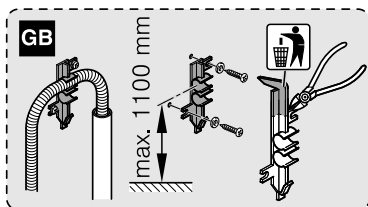

Torx
T 20

verspannen
 brace
 calar verticalement
 Enrasar

Ø4X28

Torx
T 20

Ø4X15

Torx
T 20

ET-Nr. 00657927

Dichtheit prüfen
Check for leaks
Verifiez l'étanchéité
Verificar la estanqueidad

max. 10 Nm

Dichtheit prüfen
Check for leaks
Verifiez l'étanchéité
Verificar la estanqueidad

A series of horizontal lines for writing, starting from a vertical margin line on the left and extending across the page.