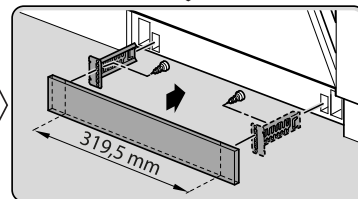

Torx
T 20

verspannen
 brace
 calar verticalement
 Enrasar

Ø4X28

Torx
T 20

Ø4X15

Torx
T 20

ET-Nr. 00657927

Dichtheit prüfen
Check for leaks
Verifiez l'étanchéité
Verificar la estanqueidad

max. 10 Nm

Dichtheit prüfen
Check for leaks
Verifiez l'étanchéité
Verificar la estanqueidad

A series of horizontal lines for writing, starting from a vertical margin line on the left and extending across the page.