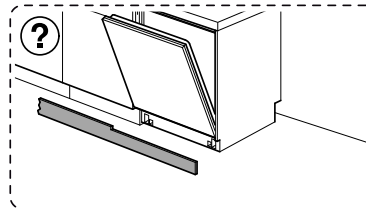

Torx
T 20

verspannen
 brace
 calar verticalement
 Enrasar

Ø4X28

Torx
T 20

Ø4X15

Torx
T 20

ET-Nr. 00657927

Dichtheit prüfen
Check for leaks
Verifiez l'étanchéité
Verificar la estanqueidad