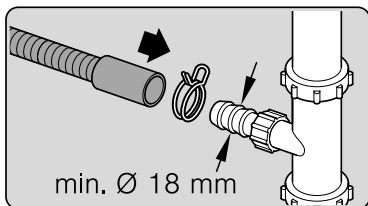

Ø4X28

Ø4X15

Torx
T 15 T 20

SW13

SW10

Torx
T 15

nicht einklemmen
do not pinch
ne pas coincer
No doblar

Ø4X15

Torx
T 20

verspannen
 brace
 calar verticalement
 Enrasar

Ø4X28

Torx
T 20

Ø4X15

Torx
T 20

ET-Nr. 00657927

Dichtheit prüfen
Check for leaks
Verifiez l'étanchéité
Verificar la estanqueidad

max. 10 Nm

Dichtheit prüfen
Check for leaks
Verifiez l'étanchéité
Verificar la estanqueidad

A series of horizontal lines for writing, starting from a vertical margin line on the left and extending across the page.