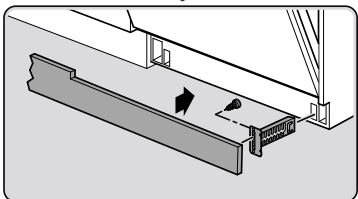

Torx
T 20

verspannen
 brace
 calar verticalement
 Enrasar

Ø4X28

Torx
T 20

Ø4X15

Torx
T 20

ET-Nr. 00657927

Dichtheit prüfen
Check for leaks
Verifiez l'étanchéité
Verificar la estanqueidad