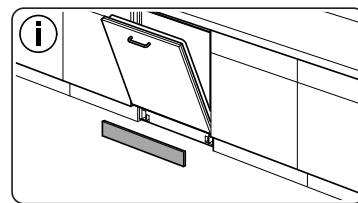

Torx
T 20

verspannen
 brace
 calar verticalement
 Enrasar

Ø4X28

Torx
T 20

Ø4X15

Torx
T 20

ET-Nr. 00657927

Dichtheit prüfen
Check for leaks
Verifiez l'étanchéité
Verificar la estanqueidad