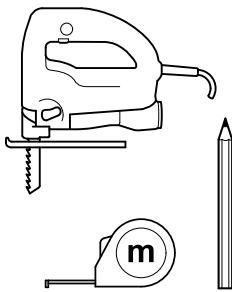

Ø4X28

Ø4X15

Torx
T 15 T 20

SW13

SW10

Torx
T 15

nicht einklemmen
do not pinch
ne pas coincer
No doblar

Ø4X15

Torx
T 20

verspannen
 brace
 calar verticalement
 Enrasar

Ø4X28

Torx
T 20

Ø4X15

Torx
T 20

ET-Nr. 00657927

Dichtheit prüfen
Check for leaks
Verifiez l'étanchéité
Verificar la estanqueidad

max. 10 Nm

Dichtheit prüfen
Check for leaks
Verifiez l'étanchéité
Verificar la estanqueidad

A series of horizontal lines for writing, starting from a vertical margin line on the left and extending across the page.