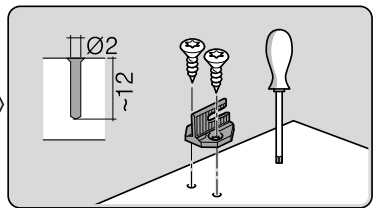

de	Montageanleitung	sr	Uputstva za montažu
en	Installation instructions	et	Paigaldusjuhised
fr	Notice d'installation	lt	Įrengimo instrukcijos
nl	Installatie-instructies	lv	Uzstādīšanas instrukcijas
it	Istruzioni d'installazione	sk	Pokyny na inštaláciu
el	Οδηγίες εγκατάστασης	sq	Udhëzimet e instalimit
es	Instrucciones de montaje	fa	دستورالعمل نصب
pt	Instruções de instalação	ar	تعليمات التركيب
sv	Installationsanvisningar	ko	설치 설명서
no	Installasjonsveiledning	zh	安装说明
fi	Asennusohjeet	uk	Інструкція з монтажу
da	Installationsvejledning	ro	Instrucțiuni de instalare
tr	Kurulum talimatları	bg	Инструкции за монтаж
ru	Инструкция по установке	ja	設置説明書
cs	Pokyny k instalaci	he	הוראות התקנה
pl	Instrukcje montażu	id	Petunjuk pemasangan
hu	Telepítési útmutató	kk	Орнату нұсқаулықтар
hr	Upute za instalaciju	zh-hk	安裝說明
mk	Упатства за инсталирање	zh-tw	安裝說明
sl	Navodila za montažo	uz	O'rnatish bo'yicha yo'riqnomalar

Ø4X28

Ø4X15

Torx
T 15 T 20

SW13

SW10

Torx
T 15

nicht einklemmen
do not pinch
ne pas coincer
No doblar

Ø4X15

Torx
T 20

verspannen
 brace
 calar verticalement
 Enrasar

Ø4X28

Torx
T 20

Ø4X15

Torx
T 20

ET-Nr. 00657927

Dichtheit prüfen
Check for leaks
Verifiez l'étanchéité
Verificar la estanqueidad