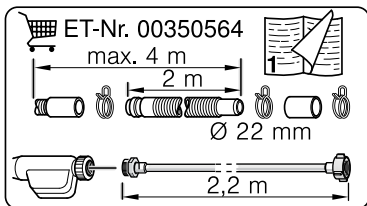

Ø4X28

Ø4X15

Torx
T 15 T 20

SW13

SW10

Torx
T 15

nicht einklemmen
do not pinch
ne pas coincer
No doblar

Ø4X15

Torx
T 20

verspannen
 brace
 calar verticalement
 Enrasar

Ø4X28

Torx
T 20

Ø4X15

Torx
T 20

ET-Nr. 00657927

Dichtheit prüfen
Check for leaks
Verifiez l'étanchéité
Verificar la estanqueidad