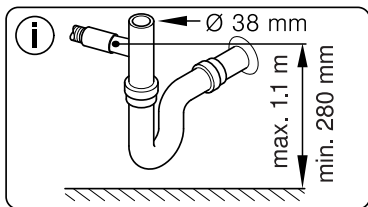

Torx
T 20

verspannen
 brace
 calar verticalement
 Enrasar

Ø4X28

Torx
T 20

Ø4X15

Torx
T 20

ET-Nr. 00657927

Dichtheit prüfen
Check for leaks
Verifiez l'étanchéité
Verificar la estanqueidad

max. 10 Nm

Dichtheit prüfen
Check for leaks
Verifiez l'étanchéité
Verificar la estanqueidad

A series of horizontal lines for writing, starting from a vertical margin line on the left and extending across the page.