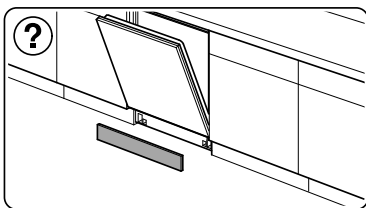

Torx
T 20

verspannen
 brace
 calar verticalement
 Enrasar

Ø4X28

Torx
T 20

Ø4X15

Torx
T 20

ET-Nr. 00657927

Dichtheit prüfen
Check for leaks
Verifiez l'étanchéité
Verificar la estanqueidad