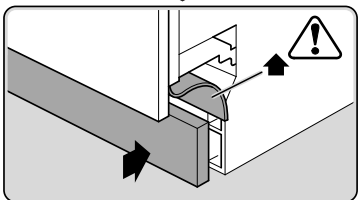

Torx
T 20

verspannen
 brace
 calar verticalement
 Enrasar

Ø4X28

Torx
T 20

Ø4X15

Torx
T 20

ET-Nr. 00657927

Dichtheit prüfen
Check for leaks
Verifiez l'étanchéité
Verificar la estanqueidad

max. 10 Nm

Dichtheit prüfen
Check for leaks
Verifiez l'étanchéité
Verificar la estanqueidad

A series of horizontal lines for writing, starting from a vertical margin line on the left and extending across the page.