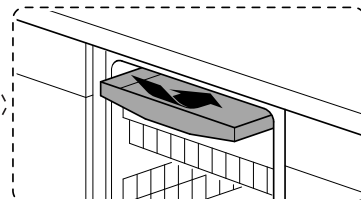

Torx
T 20

verspannen
 brace
 calar verticalement
 Enrasar

Ø4X28

Torx
T 20

Ø4X15

Torx
T 20

ET-Nr. 00657927

Dichtheit prüfen
Check for leaks
Verifiez l'étanchéité
Verificar la estanqueidad

max. 10 Nm

Dichtheit prüfen
Check for leaks
Verifiez l'étanchéité
Verificar la estanqueidad

A series of horizontal lines for writing, starting from a vertical margin line on the left and extending across the page.