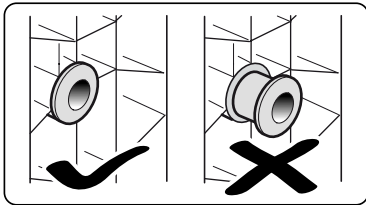

Ø4X28

Ø4X15

Torx
T 15 T 20

SW13

SW10

Torx
T 15

nicht einklemmen
do not pinch
ne pas coincer
No doblar

Ø4X15

Torx
T 20

verspannen
 brace
 calar verticalement
 Enrasar

Ø4X28

Torx
T 20

Ø4X15

Torx
T 20

ET-Nr. 00657927

Dichtheit prüfen
Check for leaks
Verifiez l'étanchéité
Verificar la estanqueidad