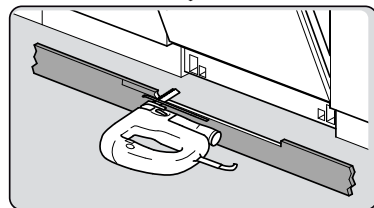

Torx
T 20

verspannen
 brace
 calar verticalement
 Enrasar

Ø4X28

Torx
T 20

Ø4X15

Torx
T 20

ET-Nr. 00657927

Dichtheit prüfen
Check for leaks
Verifiez l'étanchéité
Verificar la estanqueidad