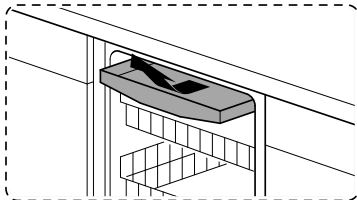

Torx
T 20

verspannen
 brace
 calar verticalement
 Enrasar

Ø4X28

Torx
T 20

Ø4X15

Torx
T 20

ET-Nr. 00657927

Dichtheit prüfen
Check for leaks
Verifiez l'étanchéité
Verificar la estanqueidad

max. 10 Nm

Dichtheit prüfen
Check for leaks
Verifiez l'étanchéité
Verificar la estanqueidad

A series of horizontal lines for writing, starting from a vertical margin line on the left and extending across the page.