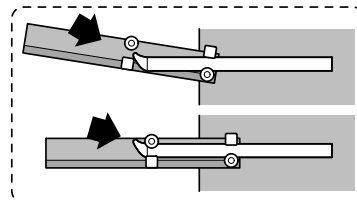

Ø4X28

Ø4X15

Torx
T 15 T 20

SW13

SW10

Torx
T 15

nicht einklemmen
do not pinch
ne pas coincer
No doblar

Ø4X15

Torx
T 20

verspannen
 brace
 calar verticalement
 Enrasar

Ø4X28

Torx
T 20

Ø4X15

Torx
T 20

ET-Nr. 00657927

Dichtheit prüfen
Check for leaks
Verifiez l'étanchéité
Verificar la estanqueidad

max. 10 Nm

Dichtheit prüfen
Check for leaks
Verifiez l'étanchéité
Verificar la estanqueidad

A series of horizontal lines for writing, starting from a vertical margin line on the left and extending across the page.