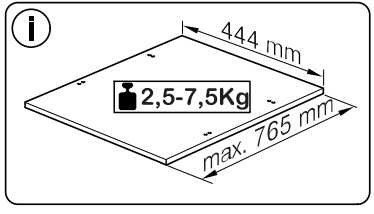

Ø4X28

Ø4X15

Torx
T 15 T 20

SW13

SW10

Torx
T 15

nicht einklemmen
do not pinch
ne pas coincer
No doblar

Ø4X15

Torx
T 20

verspannen
 brace
 calar verticalement
 Enrasar

Ø4X28

Torx
T 20

Ø4X15

Torx
T 20

ET-Nr. 00657927

Dichtheit prüfen
Check for leaks
Verifiez l'étanchéité
Verificar la estanqueidad