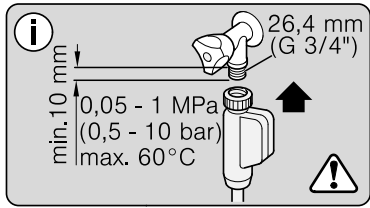

Torx
T 20

verspannen
 brace
 calar verticalement
 Enrasar

Ø4X28

Torx
T 20

Ø4X15

Torx
T 20

ET-Nr. 00657927

Dichtheit prüfen
Check for leaks
Verifiez l'étanchéité
Verificar la estanqueidad

max. 10 Nm

Dichtheit prüfen
Check for leaks
Verifiez l'étanchéité
Verificar la estanqueidad

A series of horizontal lines for writing, starting from a vertical margin line on the left and extending across the page.