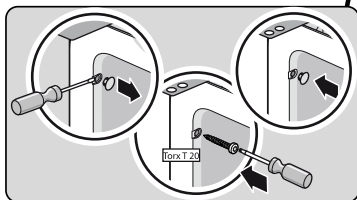

Torx
T 20

verspannen
 brace
 calar verticalement
 Enrasar

Ø4X28

Torx
T 20

Ø4X15

Torx
T 20

ET-Nr. 00657927

Dichtheit prüfen
Check for leaks
Verifiez l'étanchéité
Verificar la estanqueidad

max. 10 Nm

Dichtheit prüfen
Check for leaks
Verifiez l'étanchéité
Verificar la estanqueidad

A series of horizontal lines for writing, starting from a vertical margin line on the left and extending across the page.