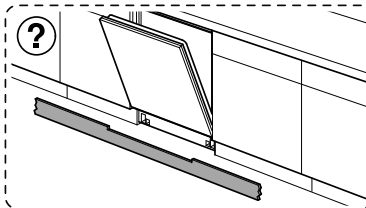

Torx
T 20

verspannen
 brace
 calar verticalement
 Enrasar

Ø4X28

Torx
T 20

Ø4X15

Torx
T 20

ET-Nr. 00657927

Dichtheit prüfen
Check for leaks
Verifiez l'étanchéité
Verificar la estanqueidad