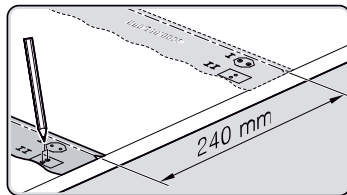

Ø4X28

Ø4X15

Torx
T 15 T 20

SW13

SW10

Torx
T 15

nicht einklemmen
do not pinch
ne pas coincer
No doblar

Ø4X15

Torx
T 20

verspannen
 brace
 calar verticalement
 Enrasar

Ø4X28

Torx
T 20

Ø4X15

Torx
T 20

ET-Nr. 00657927

Dichtheit prüfen
Check for leaks
Verifiez l'étanchéité
Verificar la estanqueidad