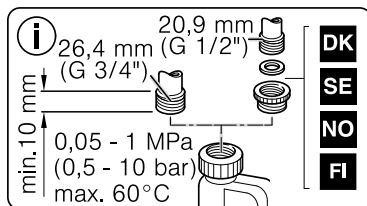

Ø4X28

Ø4X15

Torx
T 15 T 20

SW13

SW10

Torx
T 15

nicht einklemmen
do not pinch
ne pas coincer
No doblar

Ø4X15

Torx
T 20

verspannen
 brace
 calar verticalement
 Enrasar

Ø4X28

Torx
T 20

Ø4X15

Torx
T 20

ET-Nr. 00657927

Dichtheit prüfen
Check for leaks
Verifiez l'étanchéité
Verificar la estanqueidad

max. 10 Nm

Dichtheit prüfen
Check for leaks
Verifiez l'étanchéité
Verificar la estanqueidad

A series of horizontal lines for writing, starting from a vertical margin line on the left and extending across the page.