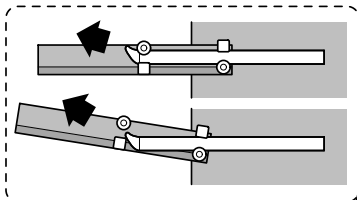

Ø4X28

Ø4X15

Torx
T 15 T 20

SW13

SW10

Torx
T 15

nicht einklemmen
do not pinch
ne pas coincer
No doblar

Ø4X15

Torx
T 20

verspannen
 brace
 calar verticalement
 Enrasar

Ø4X28

Torx
T 20

Ø4X15

Torx
T 20

ET-Nr. 00657927

Dichtheit prüfen
Check for leaks
Verifiez l'étanchéité
Verificar la estanqueidad

max. 10 Nm

Dichtheit prüfen
Check for leaks
Verifiez l'étanchéité
Verificar la estanqueidad

A series of horizontal lines for writing, starting from a vertical margin line on the left and extending across the page.