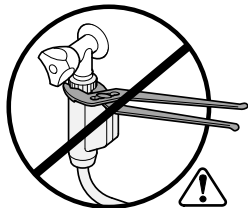

Torx
T 20

verspannen
 brace
 calar verticalement
 Enrasar

Ø4X28

Torx
T 20

Ø4X15

Torx
T 20

ET-Nr. 00657927

Dichtheit prüfen
Check for leaks
Verifiez l'étanchéité
Verificar la estanqueidad