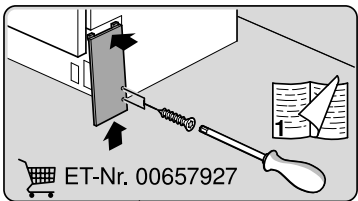

Torx
T 20

verspannen
 brace
 calar verticalement
 Enrasar

Ø4X28

Torx
T 20

Ø4X15

Torx
T 20

ET-Nr. 00657927

Dichtheit prüfen
Check for leaks
Verifiez l'étanchéité
Verificar la estanqueidad

max. 10 Nm

Dichtheit prüfen
Check for leaks
Verifiez l'étanchéité
Verificar la estanqueidad

A series of horizontal lines for writing, starting from a vertical margin line on the left and extending across the page.