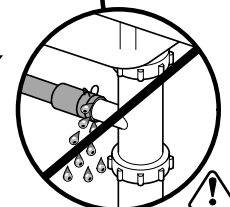

Torx
T 20

verspannen
 brace
 calar verticalement
 Enrasar

Ø4X28

Torx
T 20

Ø4X15

Torx
T 20

ET-Nr. 00657927

Dichtheit prüfen
Check for leaks
Verifiez l'étanchéité
Verificar la estanqueidad