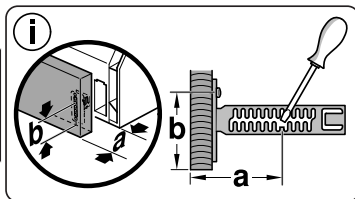

Torx
T 20

verspannen
 brace
 calar verticalement
 Enrasar

Ø4X28

Torx
T 20

Ø4X15

Torx
T 20

ET-Nr. 00657927

Dichtheit prüfen
Check for leaks
Verifiez l'étanchéité
Verificar la estanqueidad

max. 10 Nm

Dichtheit prüfen
Check for leaks
Verifiez l'étanchéité
Verificar la estanqueidad

A series of horizontal lines for writing, starting from a vertical margin line on the left and extending across the page.