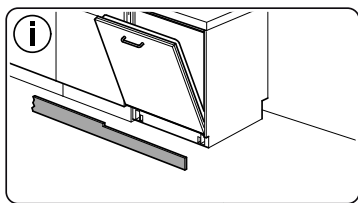

Torx
T 20

verspannen
 brace
 calar verticalement
 Enrasar

Ø4X28

Torx
T 20

Ø4X15

Torx
T 20

ET-Nr. 00657927

Dichtheit prüfen
Check for leaks
Verifiez l'étanchéité
Verificar la estanqueidad