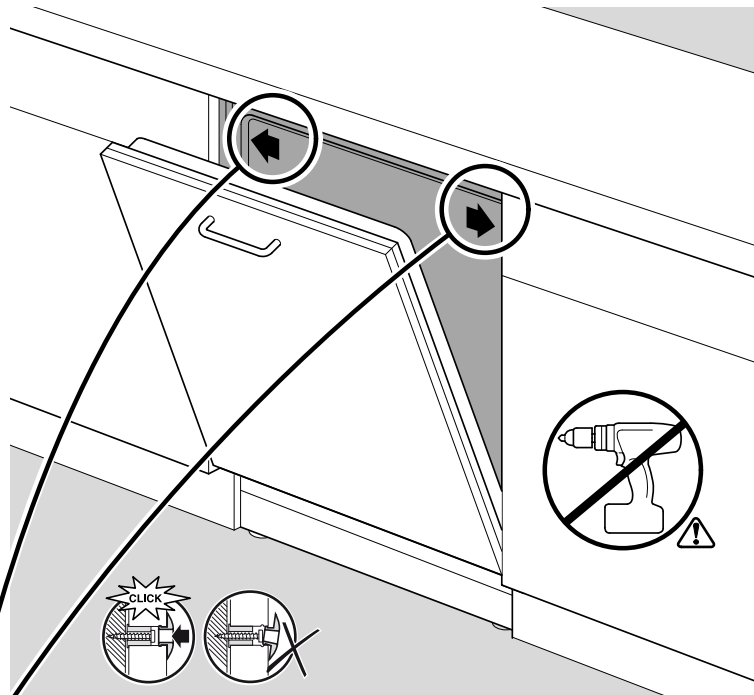

Torx
T 20

verspannen
 brace
 calar verticalement
 Enrasar

Ø4X28

Torx
T 20

Ø4X15

Torx
T 20

ET-Nr. 00657927

Dichtheit prüfen
Check for leaks
Verifiez l'étanchéité
Verificar la estanqueidad