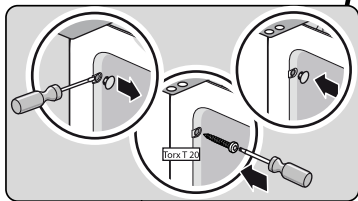

Torx  
T 20

**verspannen**  
**brace**  
**calar verticalement**  
**Enrasar**

Ø4X30

Torx  
T 20

Ø4X28

Torx  
T 20

Ø4X15

Torx  
T 20

Dichtheit prüfen  
Check for leaks  
Verifiez l'étanchéité  
Verificar la estanqueidad

**max. 10 Nm**

**Dichtheit prüfen**  
**Check for leaks**  
**Verifiez l'étanchéité**  
**Verificar la estanqueidad**